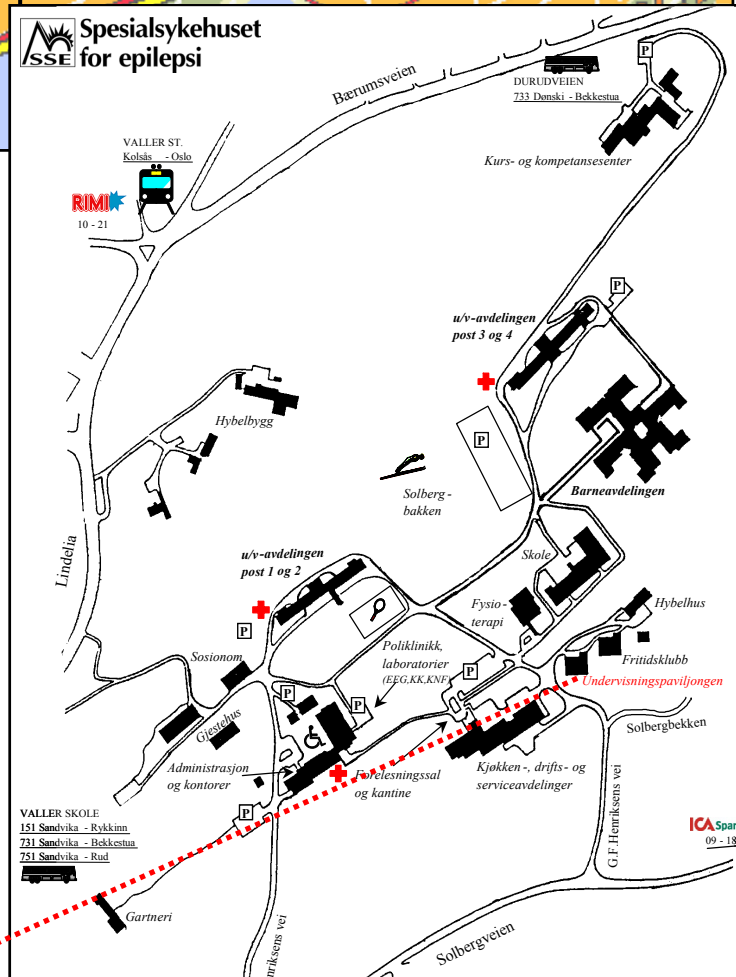

SSE Spesialsykehuset for epilepsi