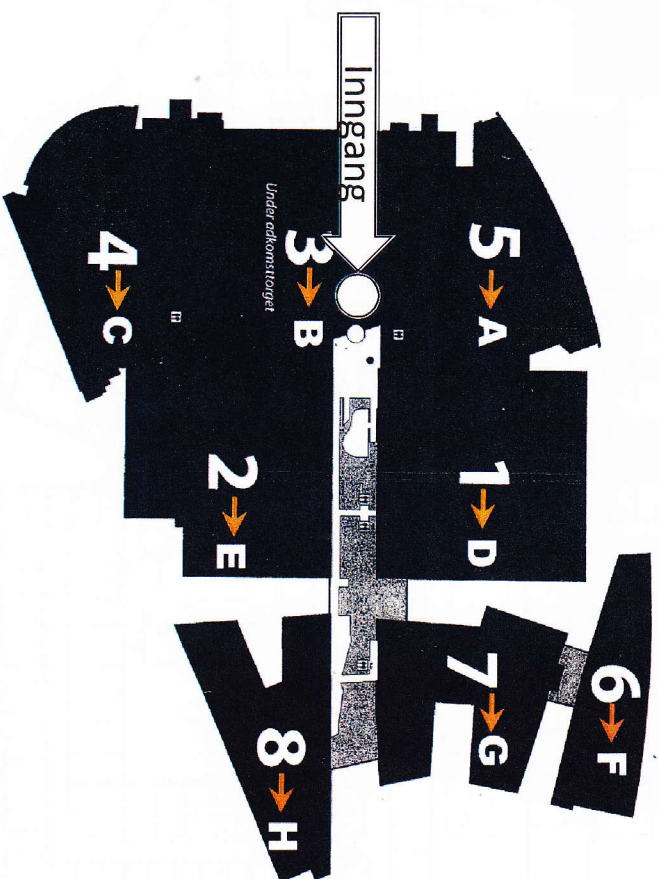

- |    |                                      |    |   |
|----|--------------------------------------|----|---|
| 1  | HAGEN 1 (Tidligere møterom B)        | 12 | FORUM                                   |
| 2  | HAGEN 2 (Tidligere møterom A)        | 13 | CIENS VIA (Tidligere møterom Via)       |
| 3  | HAGEN 3 (Tidligere møterom 10)       | 14 | CIENS AQUA (Tidligere møterom Aqua)     |
| 4  | HAGEN 4 (Tidligere møterom 11)       | 15 | CIENS TERRA (Tidligere møterom Terra)   |
| 5  | HAGEN 5 (Tidligere møterom 12)       | 16 | CIENS FLAMMA (Tidligere møterom Flamma) |
| 6  | KINO                                 |    |   |
| 7  | GLASSHALLEN 1 (Tidligere møterom 8)  |    |   |
| 8  | GLASSHALLEN 2 (Tidligere møterom 7)  |    |   |
| 9  | GLASSHALLEN 3 (Tidligere møterom 6)  |    |   |
| 10 | GLASSHALLEN 4 (Tidligere møterom 14) |    |   |
| 11 | GLASSHALLEN 5 (Tidligere møterom 15) |    |   |

# Skilting i Forskningsparken – forandringer

Endringstabell			
Bygg	Plan		
	Gammel	Ny	Ny
Hus 1	D	Plan 6	4
Hus 2	E	Plan 5	3
Hus 3	B	Plan 4	2
Hus 4	C	Plan 3	1
Hus 5	A	Plan 2	0
Hus 6	F	Plan 1	U1
Hus 7	G	Plan K1	U2
Hus 8	H	Plan K2	U3