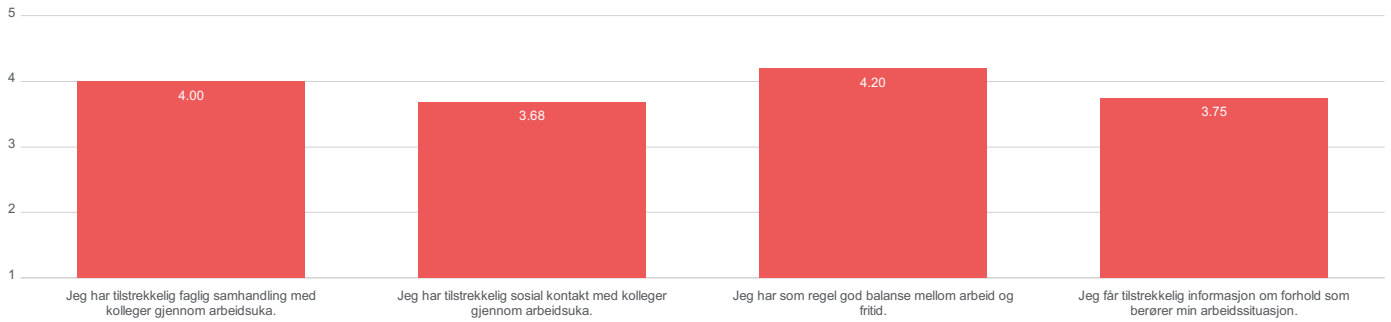

Spørsmål

Observasjoner

Totalt

20