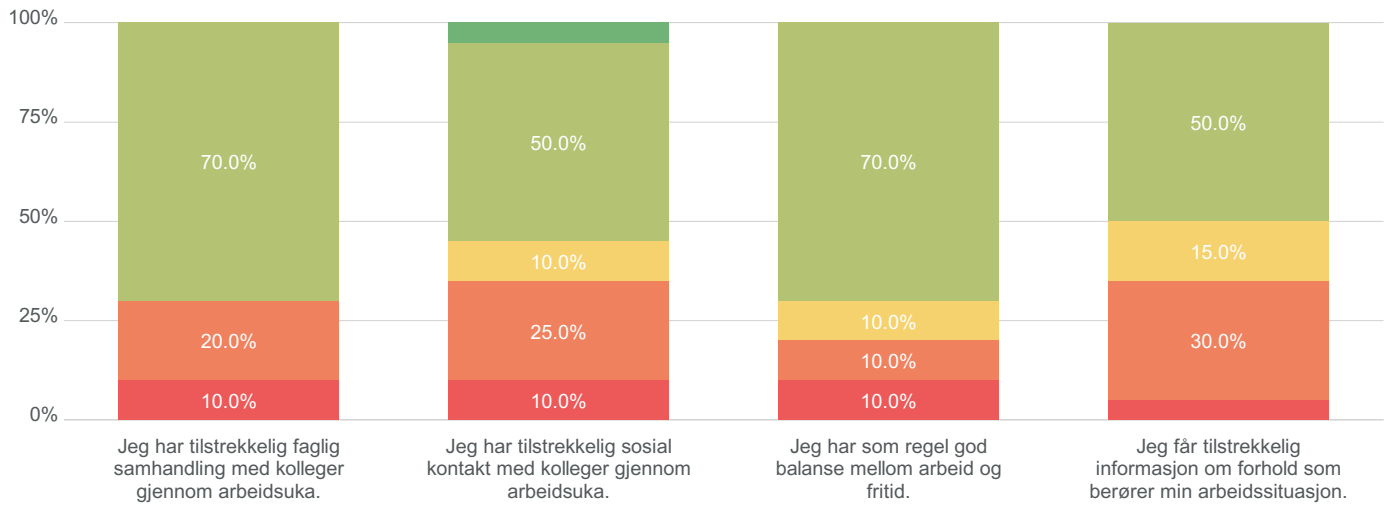

Spørsmål

Observasjoner

Totalt

20

- Ikke i det hele tatt
- I liten grad
- I noen grad
- I stor grad
- I svært stor grad
- Vet ikke/ ikke relevant