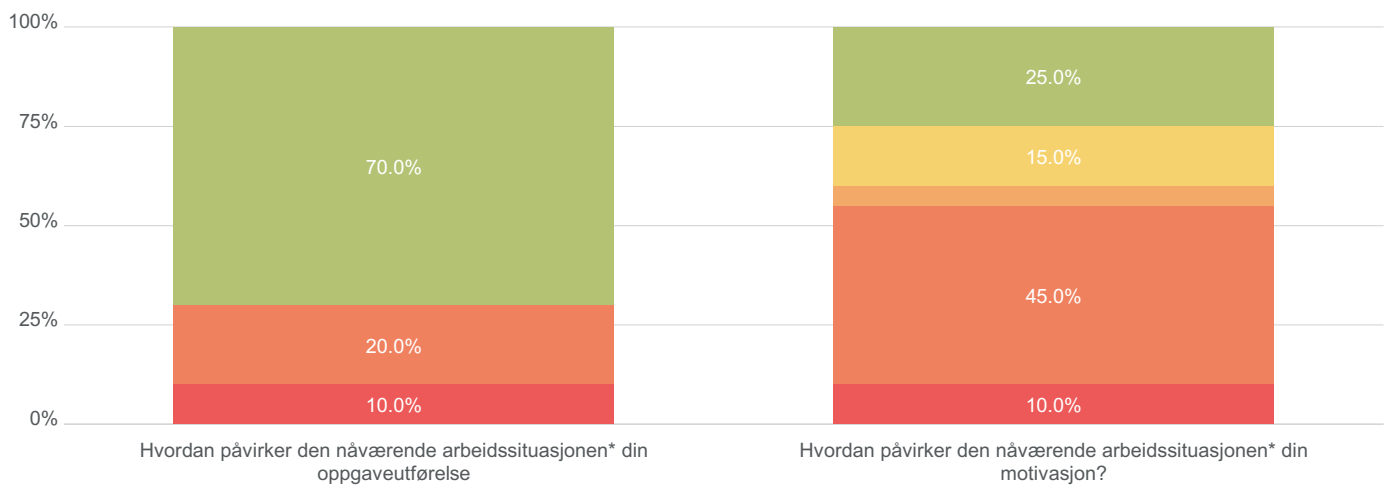

Spørsmål

Observasjoner

Totalt

20

- Negativt
- Mer negativt enn positivt
- Uendret
- Mer positivt enn negativt
- Positivt
- Vet ikke/ ikke relevant