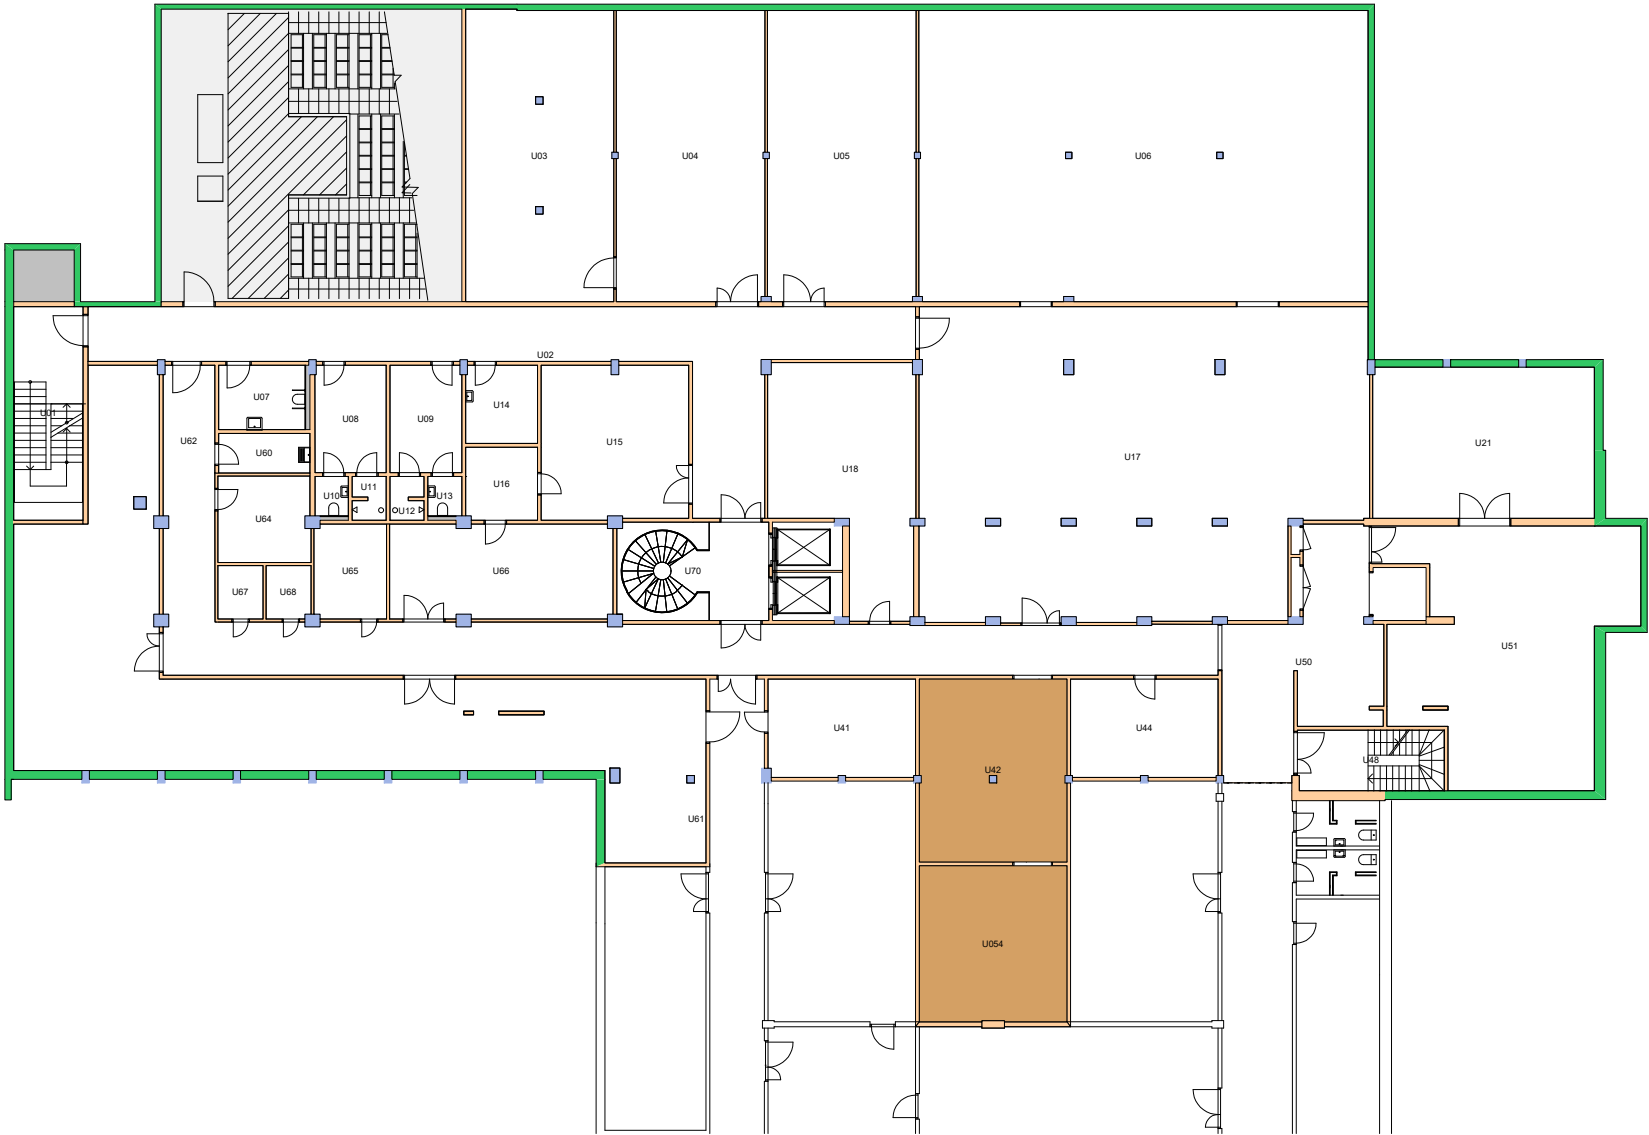

Forvaltningstegning
 Ved ombygging el. må alle mål kontrolleres på stedet

Forvaltningstegning
Ved ombygging el. må alle mål kontrolleres på stedet

UiO : **Universitetet i Oslo**
 Nedre Blindern
 BL16
 Georg Morgenstiernes hus
 Etasje: UE
 Mål: 1:300 (A4 format)
 Dato: 15.12.22