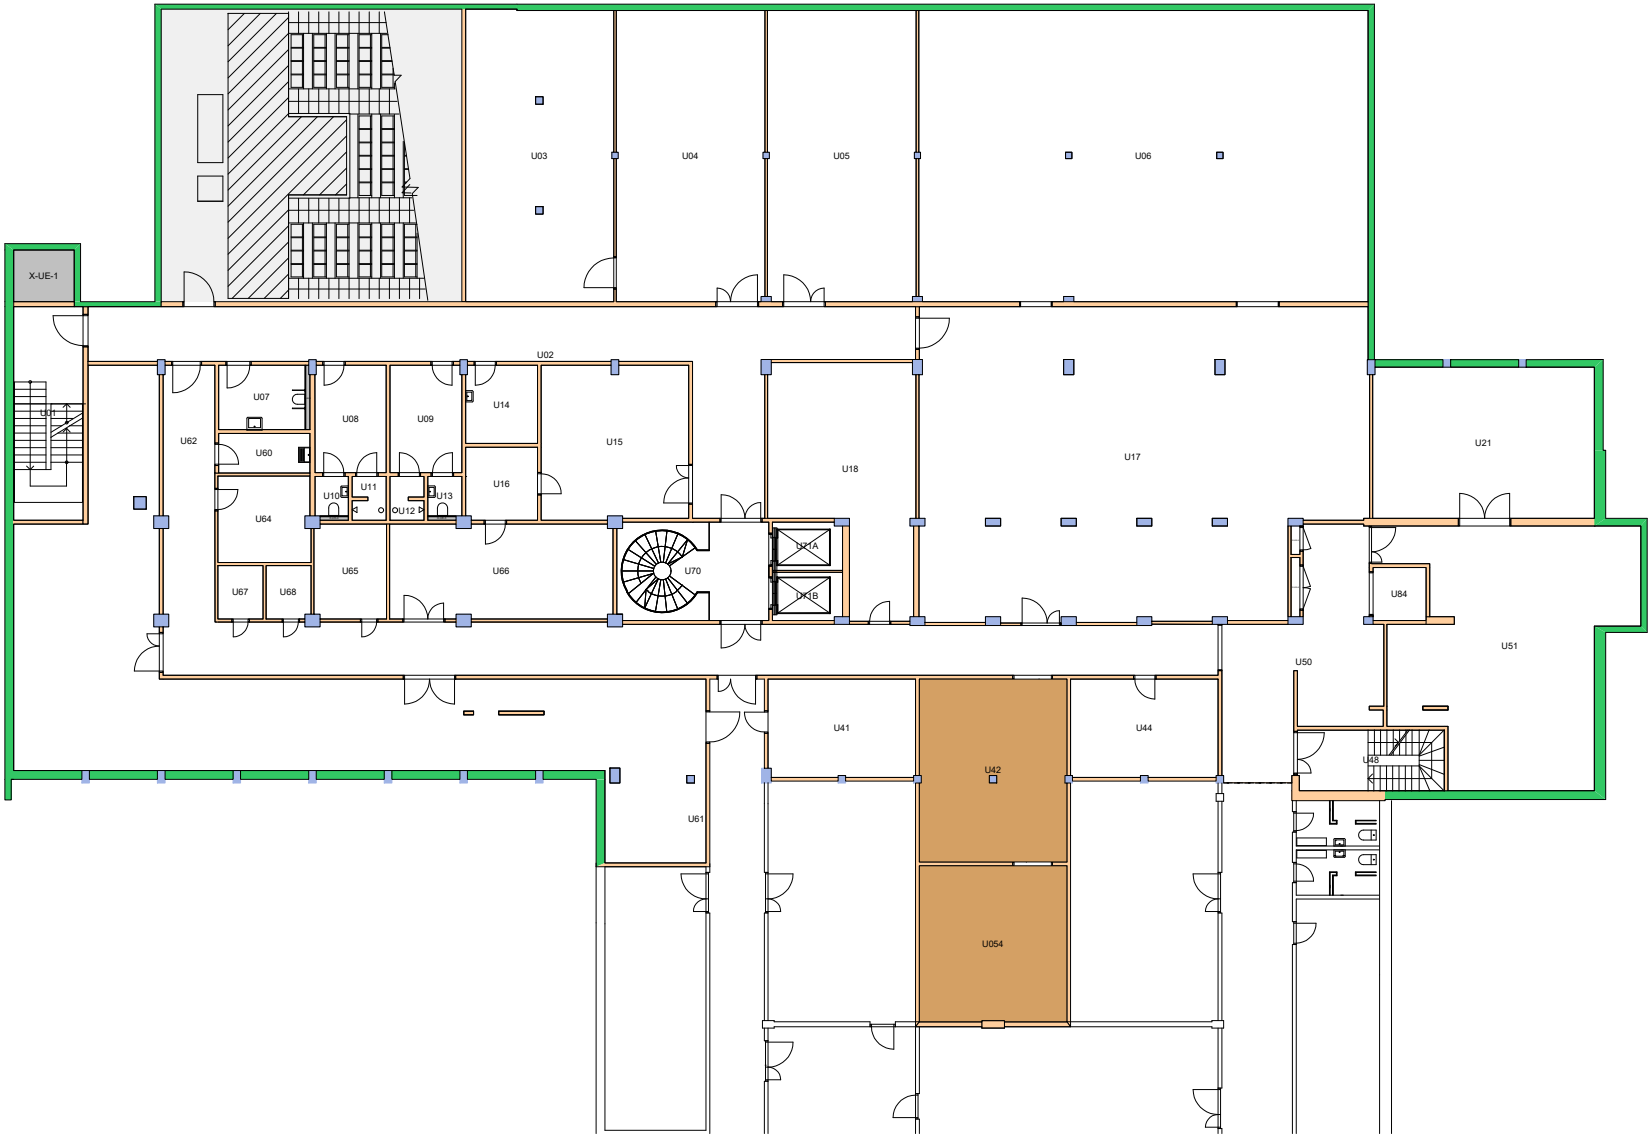

Forvaltningstegning
Ved ombygging el. må alle mål kontrolleres på stedet

Space Manager Pythagoras AB

UiO : Universitetet i Oslo
Nedre Blindern
BL16
Georg Morgenstiernes hus
Etasje: 02
Mål: 1:300 (A4 format)
Dato: 18.12.23

Forvaltningstegning
Ved ombygging el. må alle mål kontrolleres på stedet

UiO : Universitetet i Oslo
 Nedre Blindern
 BL16
 Georg Morgensternes hus
 Etasje: UE
 Mål: 1:300 (A4 format)
 Dato: 18.12.23