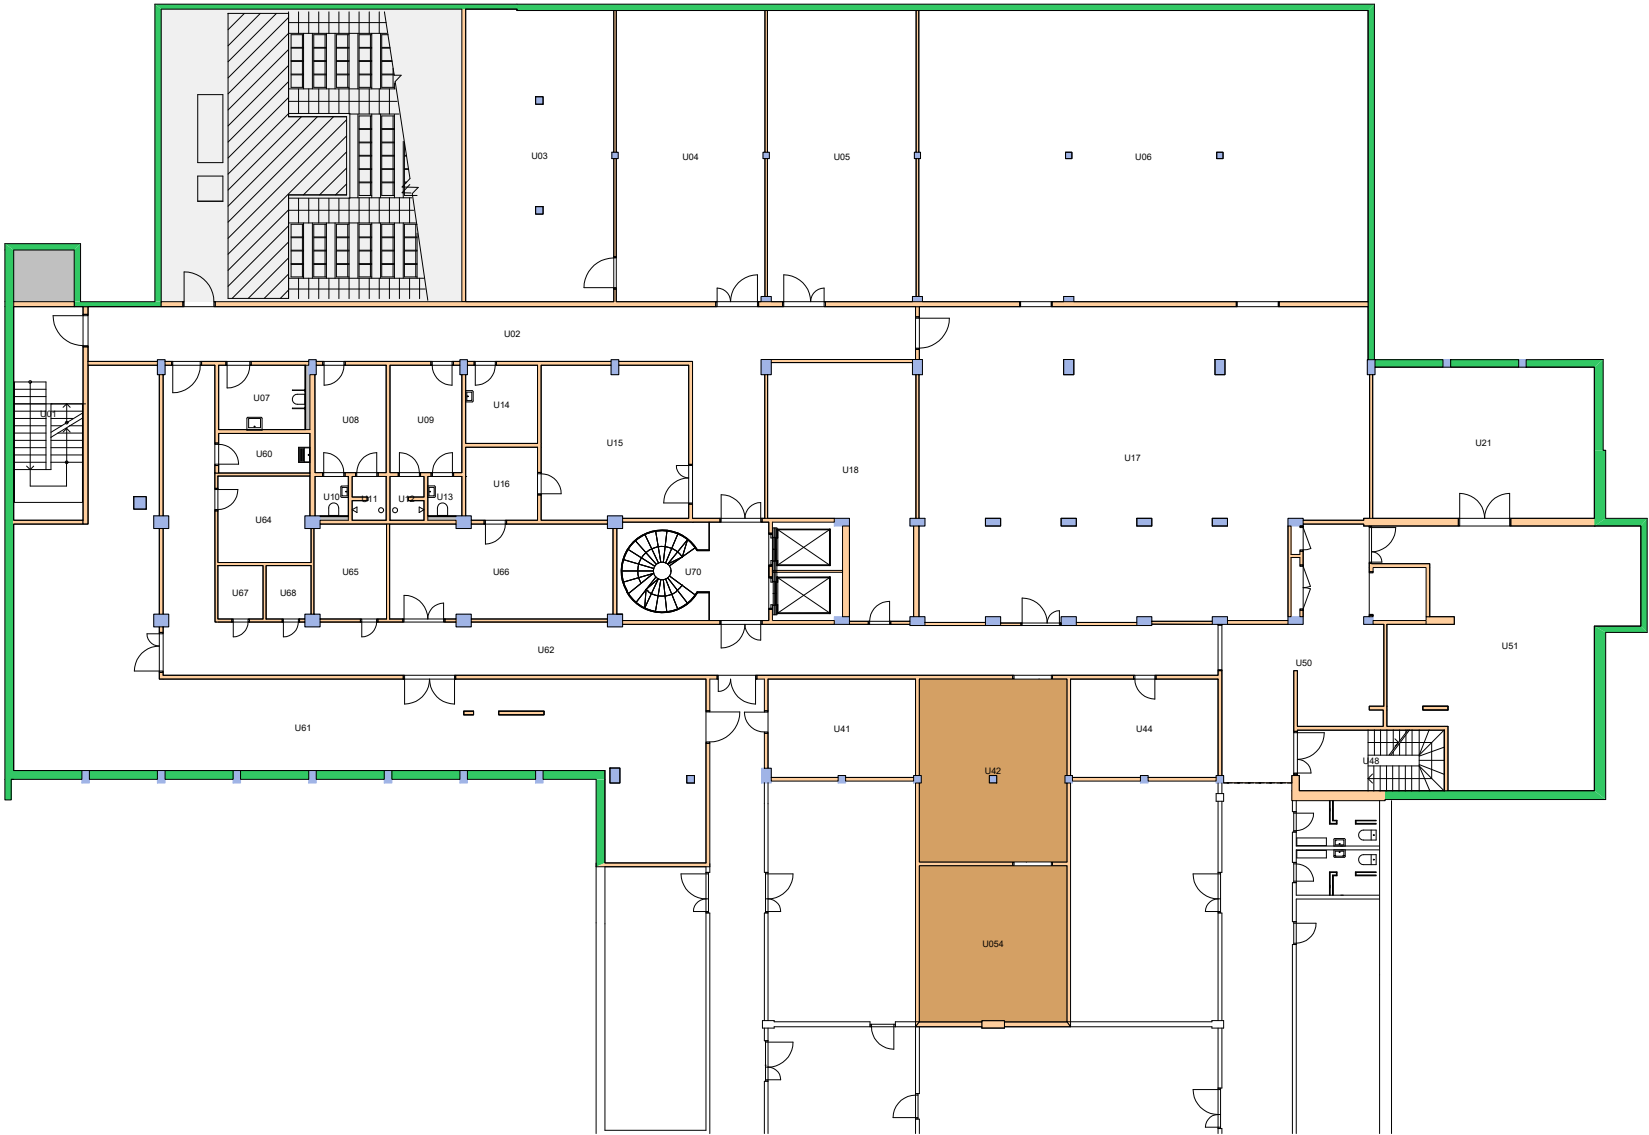

Forvaltningstegning
Ved ombygging el. må alle mål kontrolleres på stedet

Space Manager Pythagoras AB

UiO : **Universitetet i Oslo**
 Nedre Blindern
 BL16
 Georg Morgenstiernes hus
 Etasje: 02
 Mål: 1:300 (A4 format)
 Dato: 28.06.21

Forvaltningstegning
 Ved ombygging el. må alle mål kontrolleres på stedet

UiO : Universitetet i Oslo
 Nedre Blindern
 BL16
 Georg Morgensternes hus
 Etasje: UE
 Mål: 1:300 (A4 format)
 Dato: 28.06.21