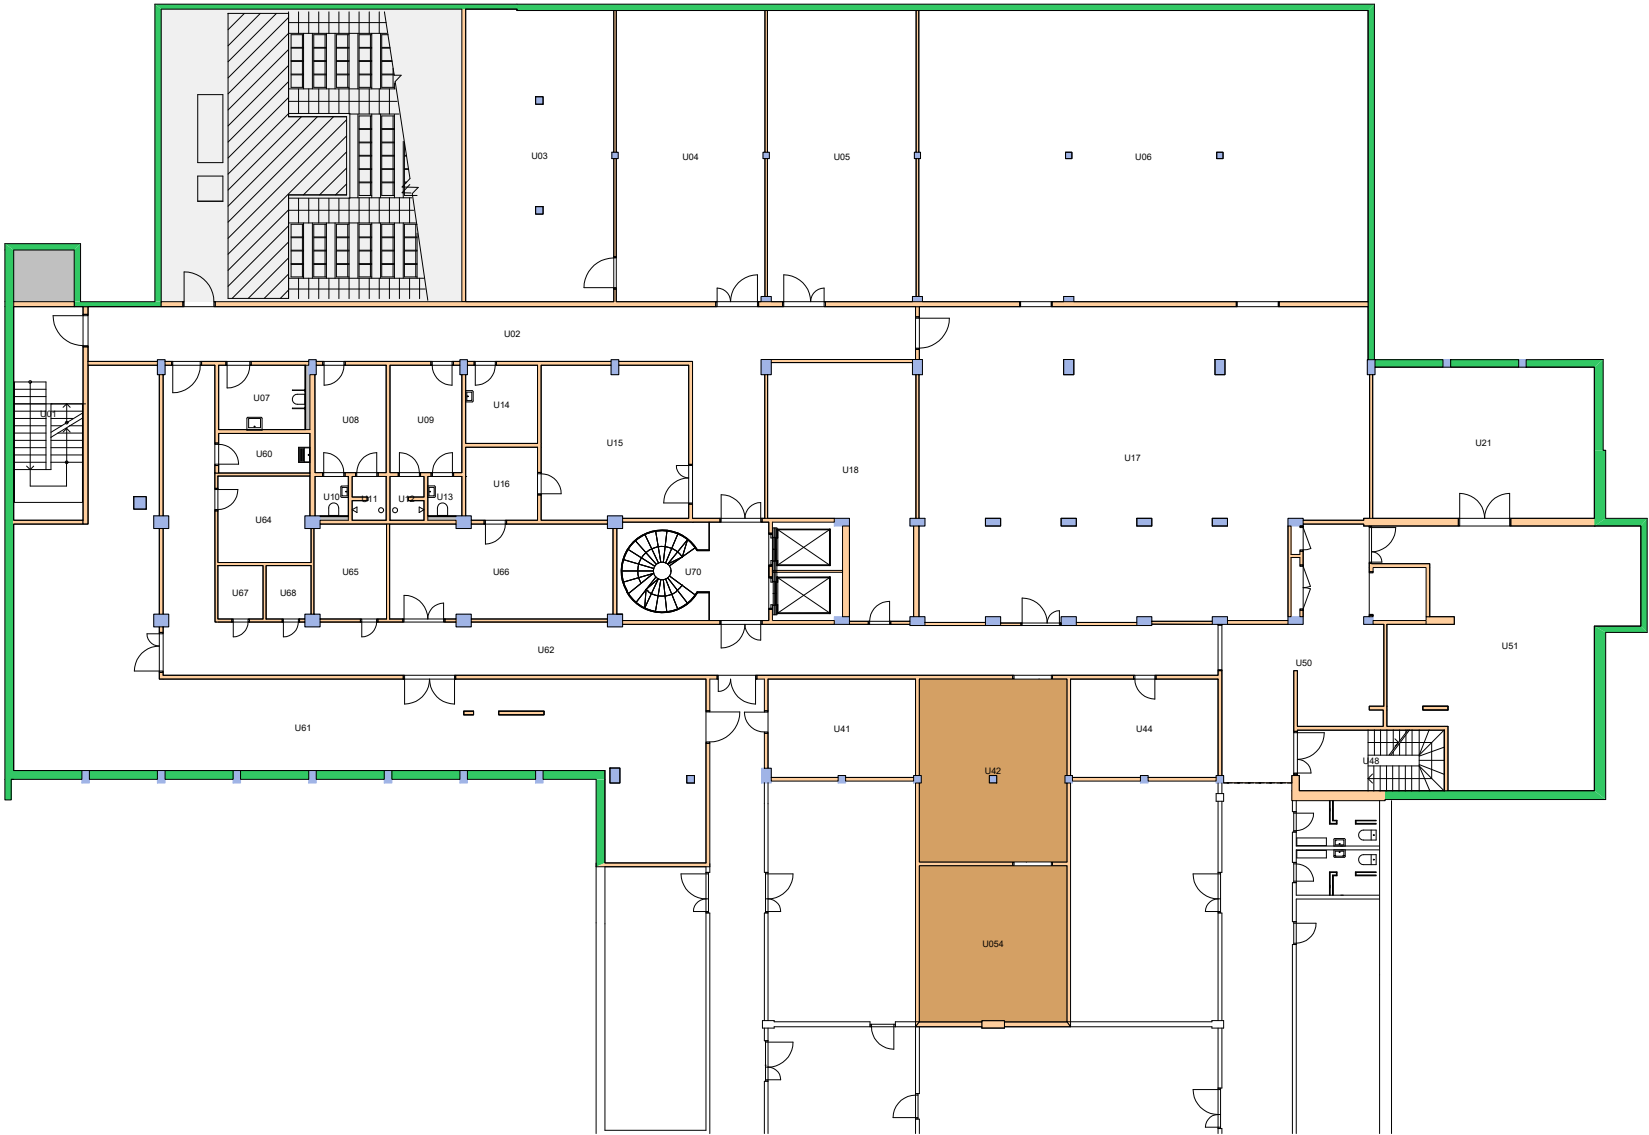

Forvaltningstegning
Ved ombygging el. må alle mål kontrolleres på stedet

Forvaltningstegning
Ved ombygging el. må alle mål kontrolleres på stedet

UiO : Universitetet i Oslo
Nedre Blindern
BL16
Georg Morgensternes hus
Etasje: UE
Mål: 1:300 (A4 format)
Dato: 09.05.22