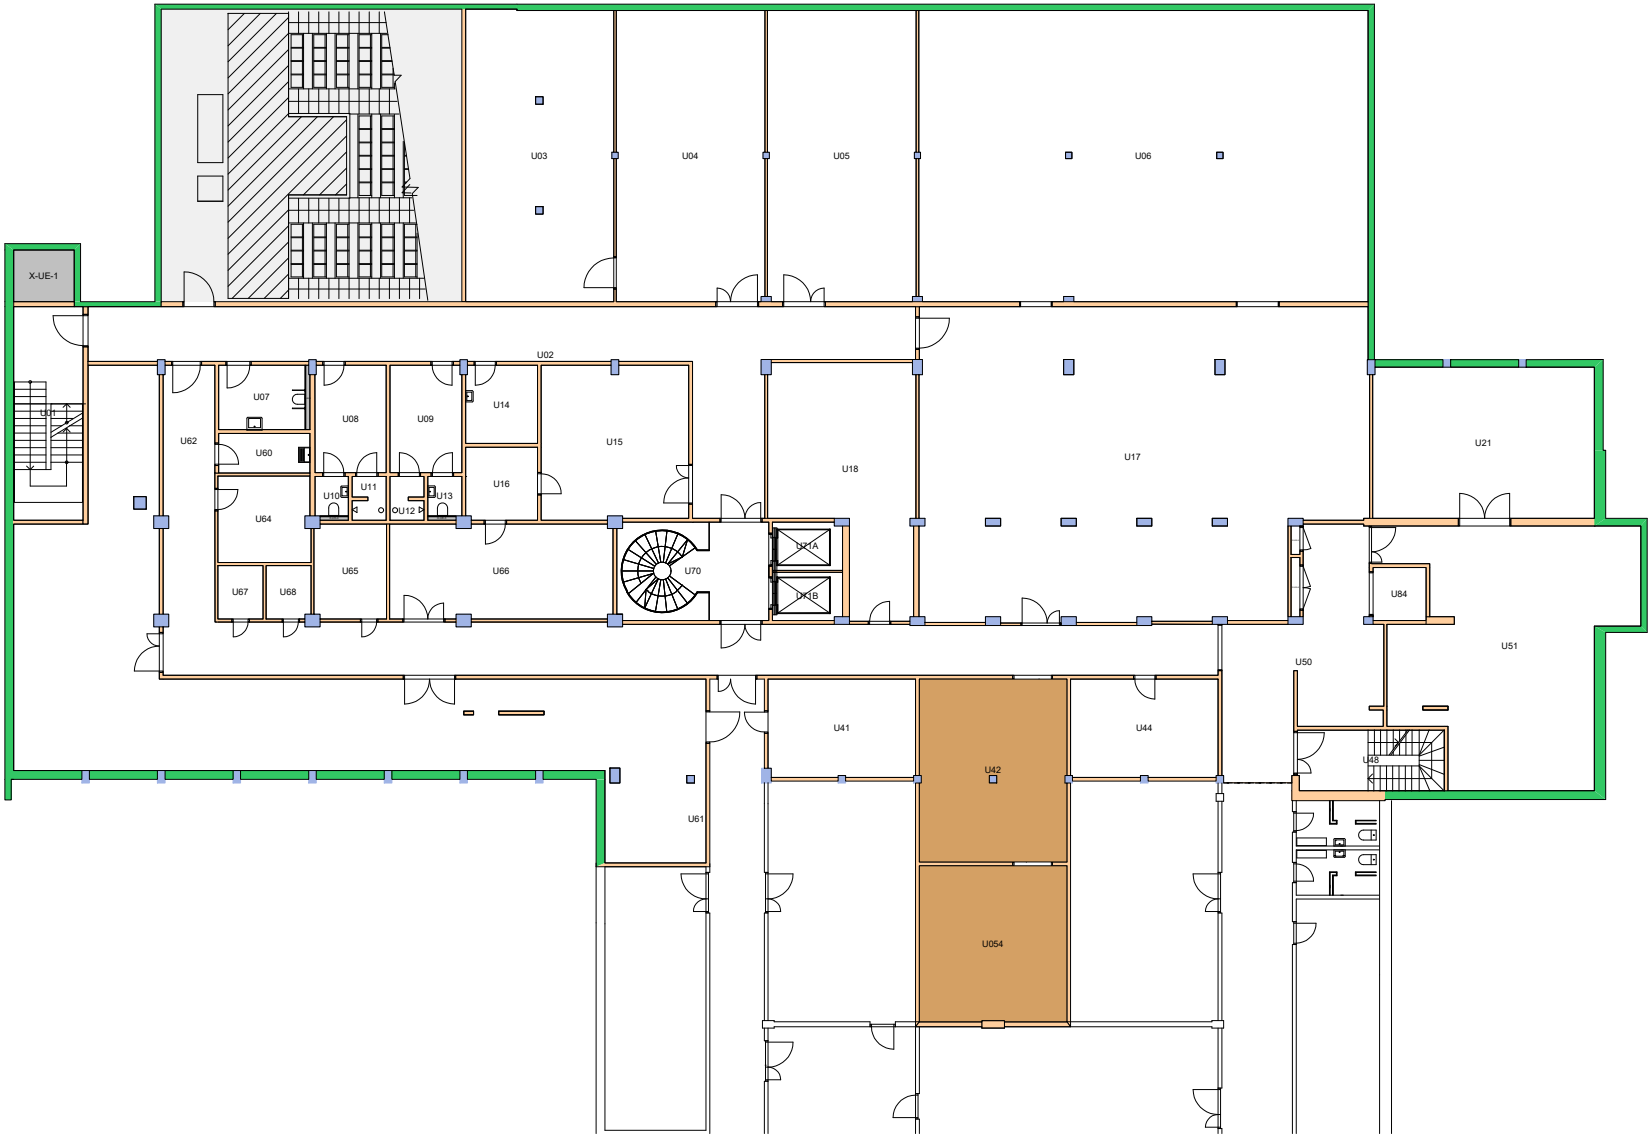

Forvaltningstegning
 Ved ombygging el. må alle mål kontrolleres på stedet

Space Manager Pythagoras AB

UiO : Universitetet i Oslo
 Nedre Blindern
 BL16
 Georg Morgenstiernes hus
 Etasje: 02
 Mål: 1:300 (A4 format)
 Dato: 16.05.23

Forvaltningstegning
Ved ombygging el. må alle mål kontrolleres på stedet

UiO : **Universitetet i Oslo**
 Nedre Blindern
 BL16
 Georg Morgensternes hus
 Etasje: UE
 Mål: 1:300 (A4 format)
 Dato: 16.05.23