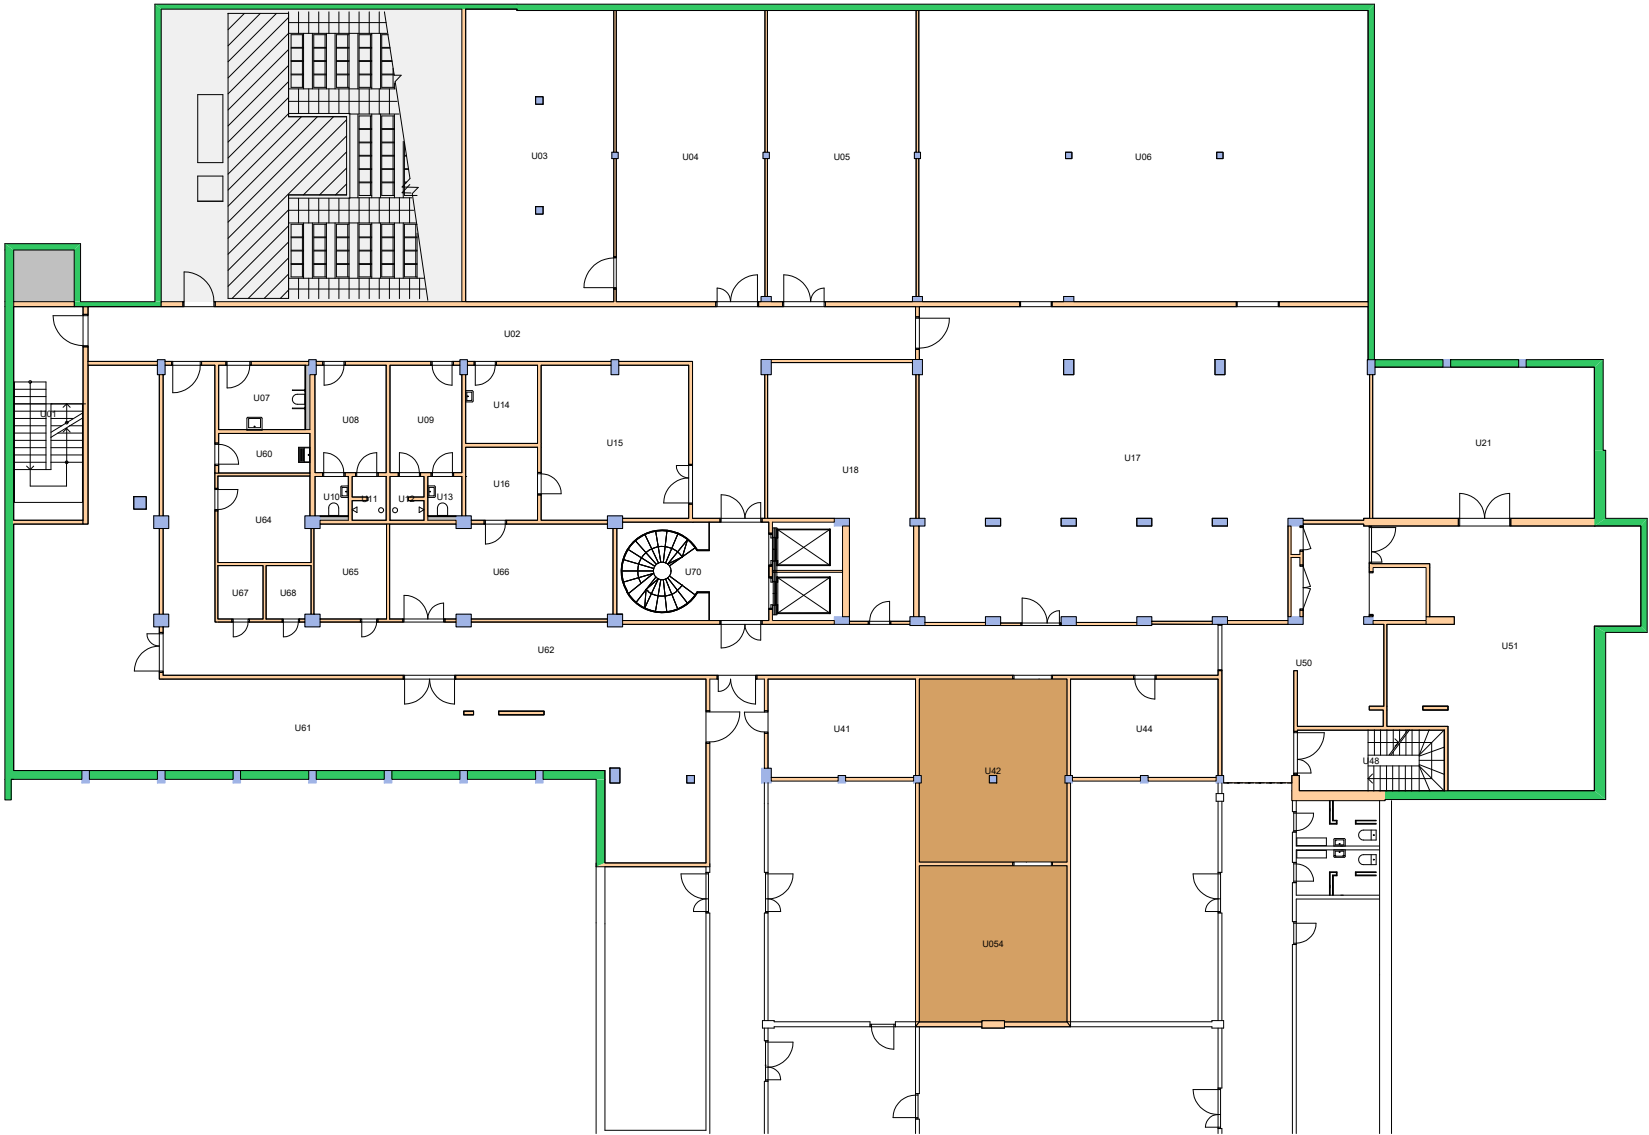

Forvaltningstegning
 Ved ombygging el. må alle mål kontrolleres på stedet

Space Manager Pythagoras AB

UiO : Universitetet i Oslo
 Nedre Blindern
 BL16
 Georg Morgenstiernes hus
 Etasje: 02
 Mål: 1:300 (A4 format)
 Dato: 07.09.21

Forvaltningstegning
 Ved ombygging el. må alle mål kontrolleres på stedet

UiO : Universitetet i Oslo
 Nedre Blindern
 BL16
 Georg Morgenstiernes hus
 Etasje: UE
 Mål: 1:300 (A4 format)
 Dato: 07.09.21