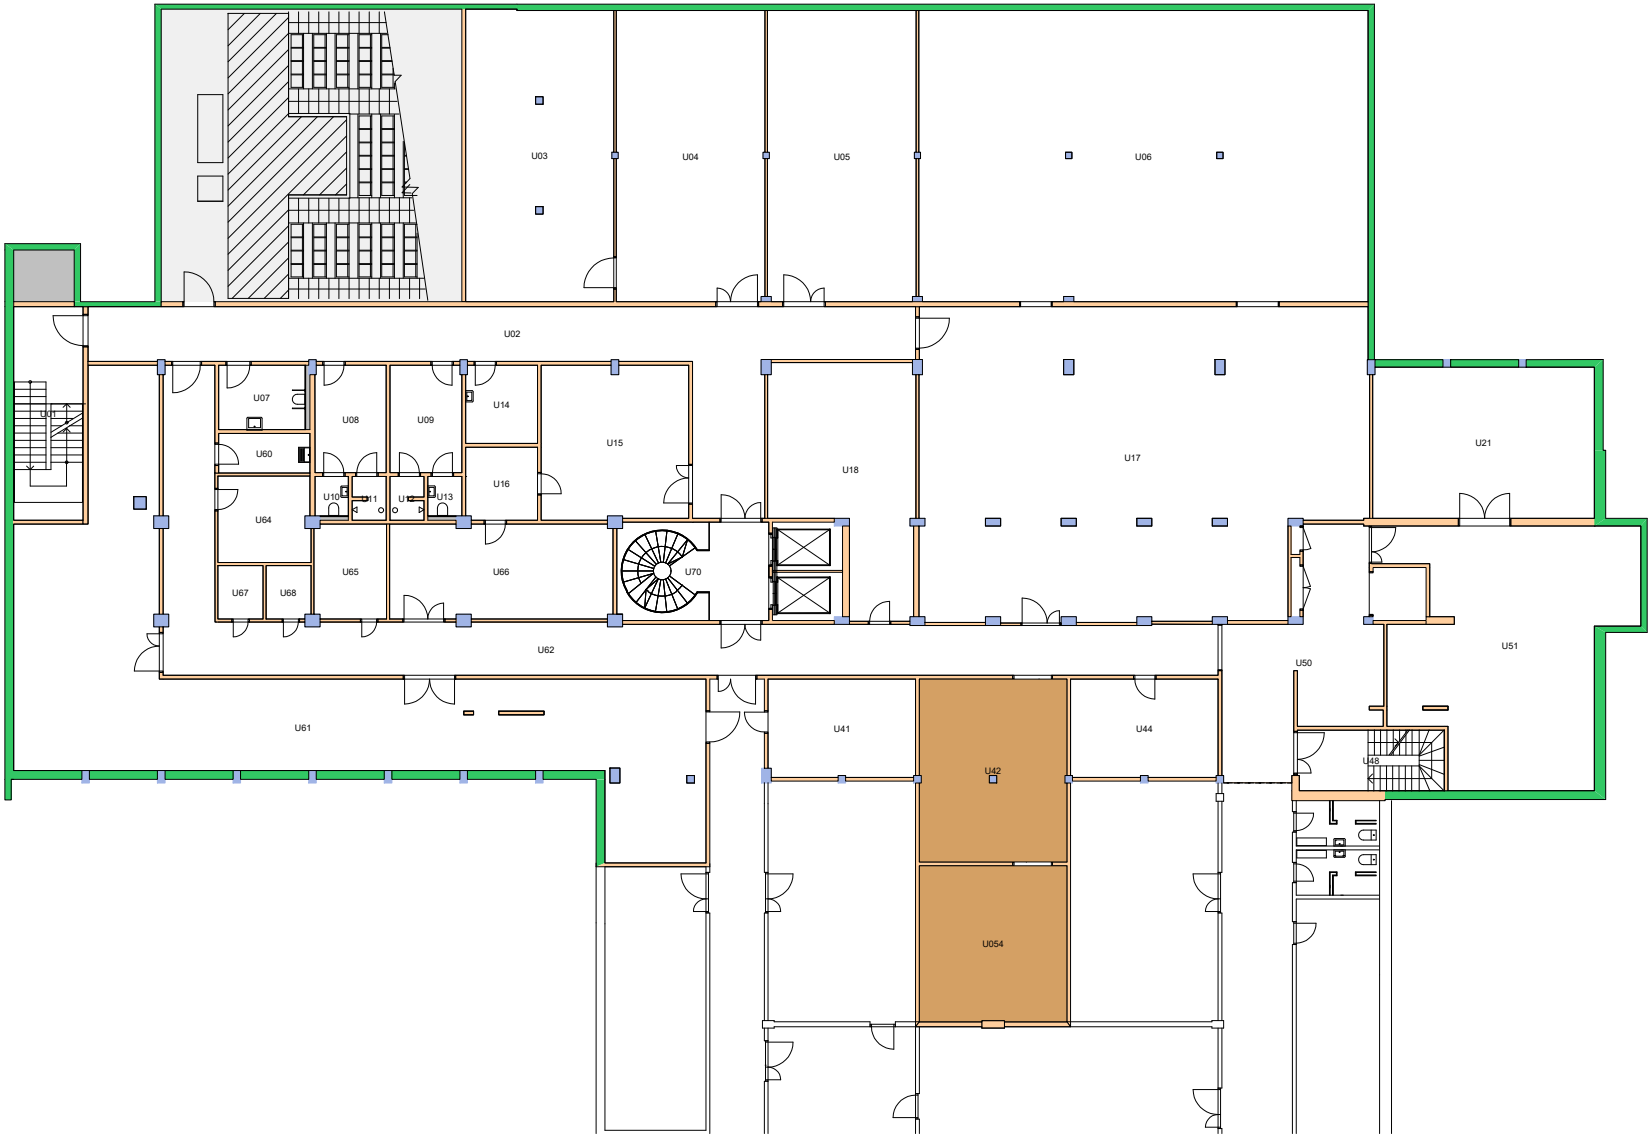

Forvaltningstegning
Ved ombygging el. må alle mål kontrolleres på stedet

Forvaltningstegning
 Ved ombygging el. må alle mål kontrolleres på stedet

UiO : **Universitetet i Oslo**
 Nedre Blindern
 BL16
 Georg Morgensternes hus
 Etasje: UE
 Mål: 1:300 (A4 format)
 Dato: 12.09.22