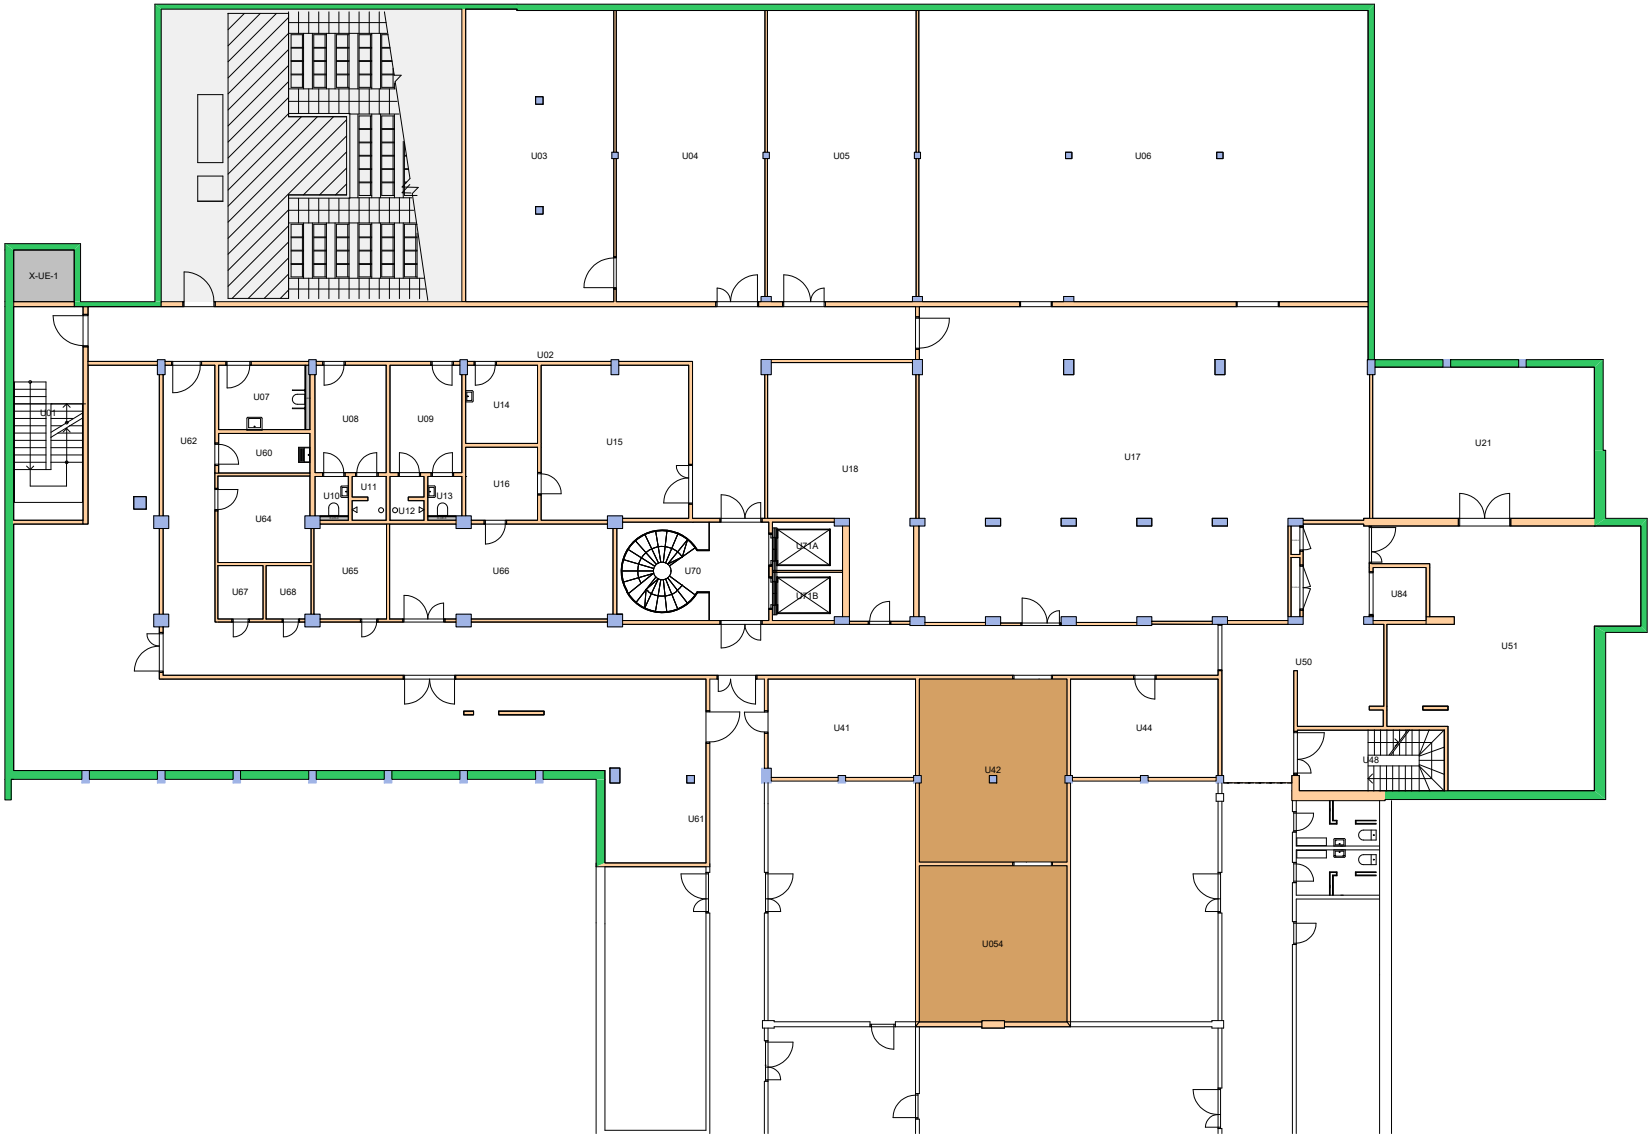

Forvaltningstegning
 Ved ombygging el. må alle mål kontrolleres på stedet

Space Manager Pythagoras AB

UiO : Universitetet i Oslo
 Nedre Blindern
 BL16
 Georg Morgenstiernes hus
 Etasje: 02
 Mål: 1:300 (A4 format)
 Dato: 14.09.23

Forvaltningstegning
 Ved ombygging el. må alle mål kontrolleres på stedet

Space Manager Pythagoras AB

UiO : Universitetet i Oslo
 Nedre Blindern
 BL16
 Georg Morgensternes hus
 Etasje: UE
 Mål: 1:300 (A4 format)
 Dato: 14.09.23