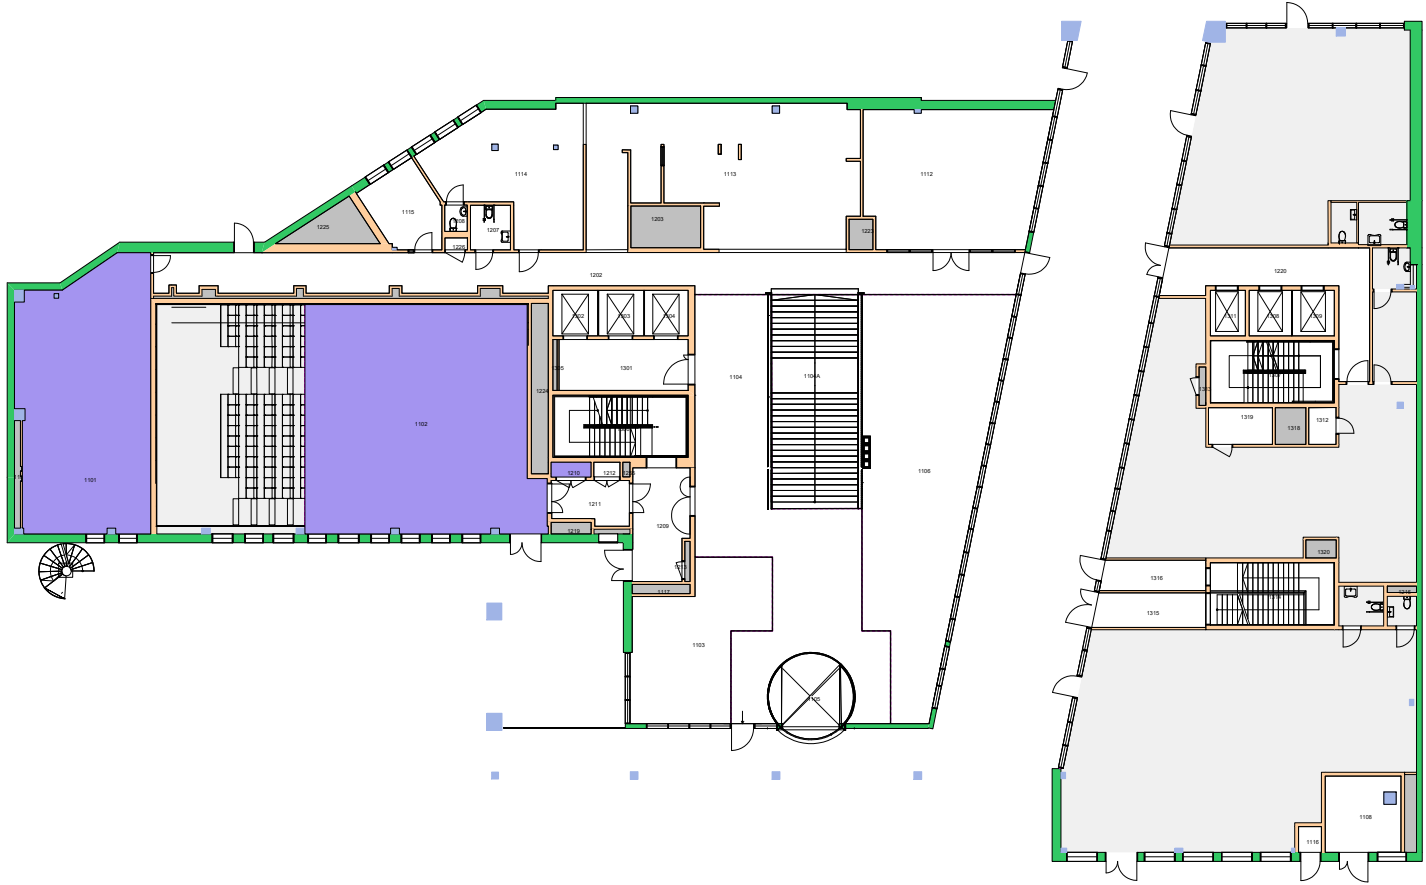

UiO : Universitetet i Oslo
 Sentrum
 SE05
 Gymnastikkbygningen
 Etasje: 01
 Mål: 1:150 (A4 format)
 Dato: 11.05.20

120000 Det juridiske fakultet

Forvaltningstegning
Ved ombygging el. må alle mål kontrolleres på stedet

Space Manager Pythagoras AB Lisensen tilhører Universitetet i Oslo

UiO : **Universitetet i Oslo**
 Sentrum
 SE05
 Gymnastikkbygningen
 Etasje: KJ
 Mål: 1:150 (A4 format)
 Dato: 11.05.20

Forvaltningstegning
Ved ombygging el. må alle mål kontrolleres på stedet