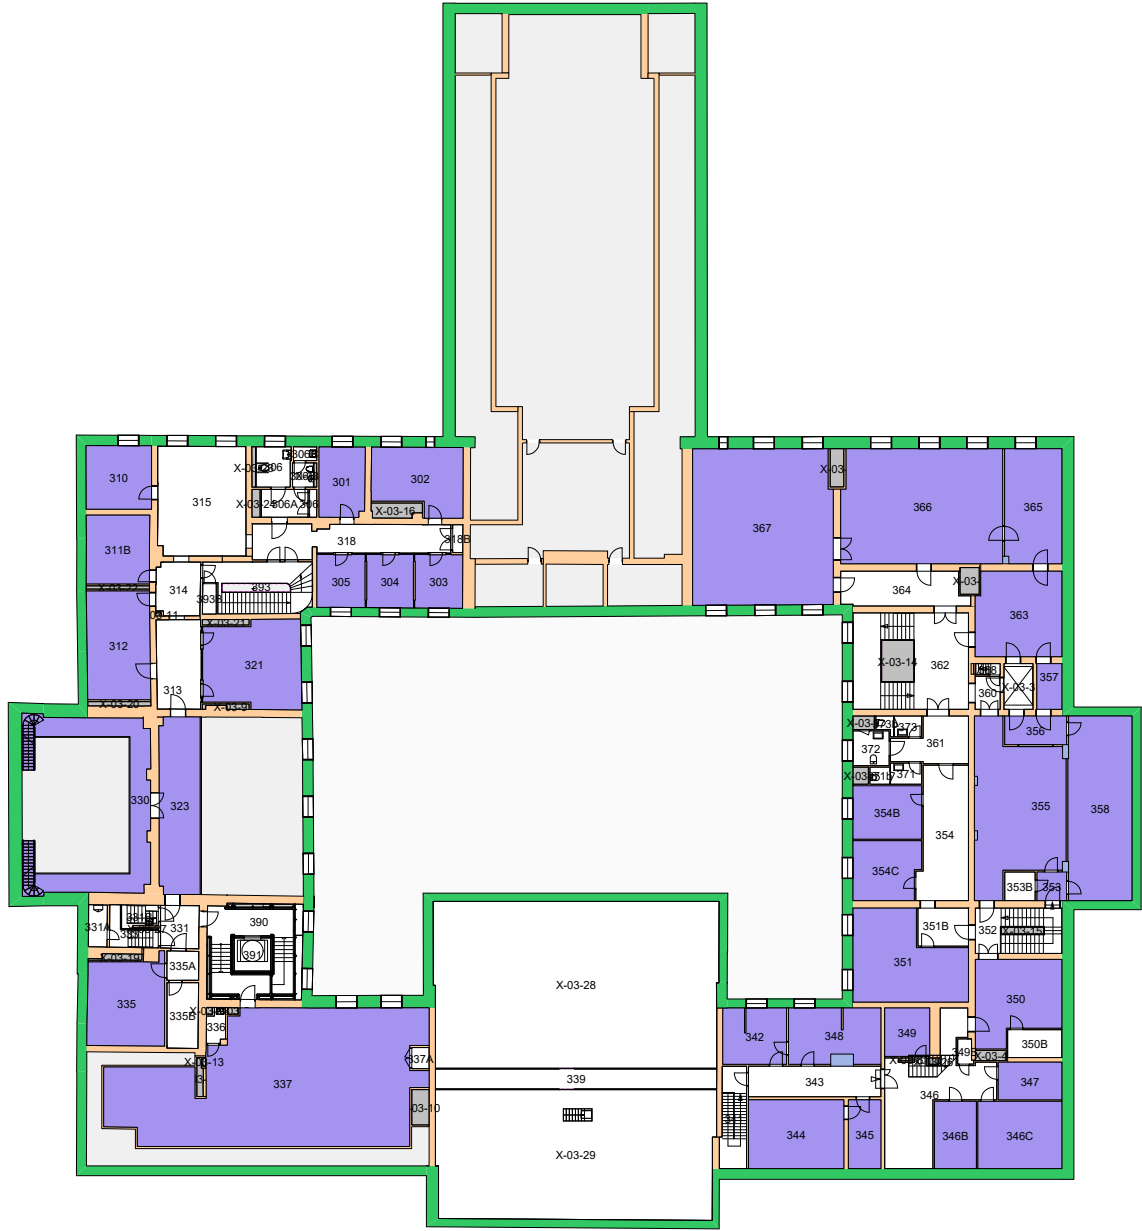

Forvaltningstegning
 Ved ombygging el. må alle mål kontrolleres på stedet

UiO : Universitetet i Oslo
 Sentrum
 SE01
 Domus Media
 Etasje: 01
 Mål: 1:500 (A4 format)
 Dato: 11.05.20

120000 Det juridiske fakultet

Forvaltningstegning
Ved ombygging el. må alle mål kontrolleres på stedet

UiO : **Universitetet i Oslo**
 Sentrum
 SE01
 Domus Media
 Etasje: 02
 Mål: 1:500 (A4 format)
 Dato: 11.05.20

Forvaltningstegning
Ved ombygging el. må alle mål kontrolleres på stedet