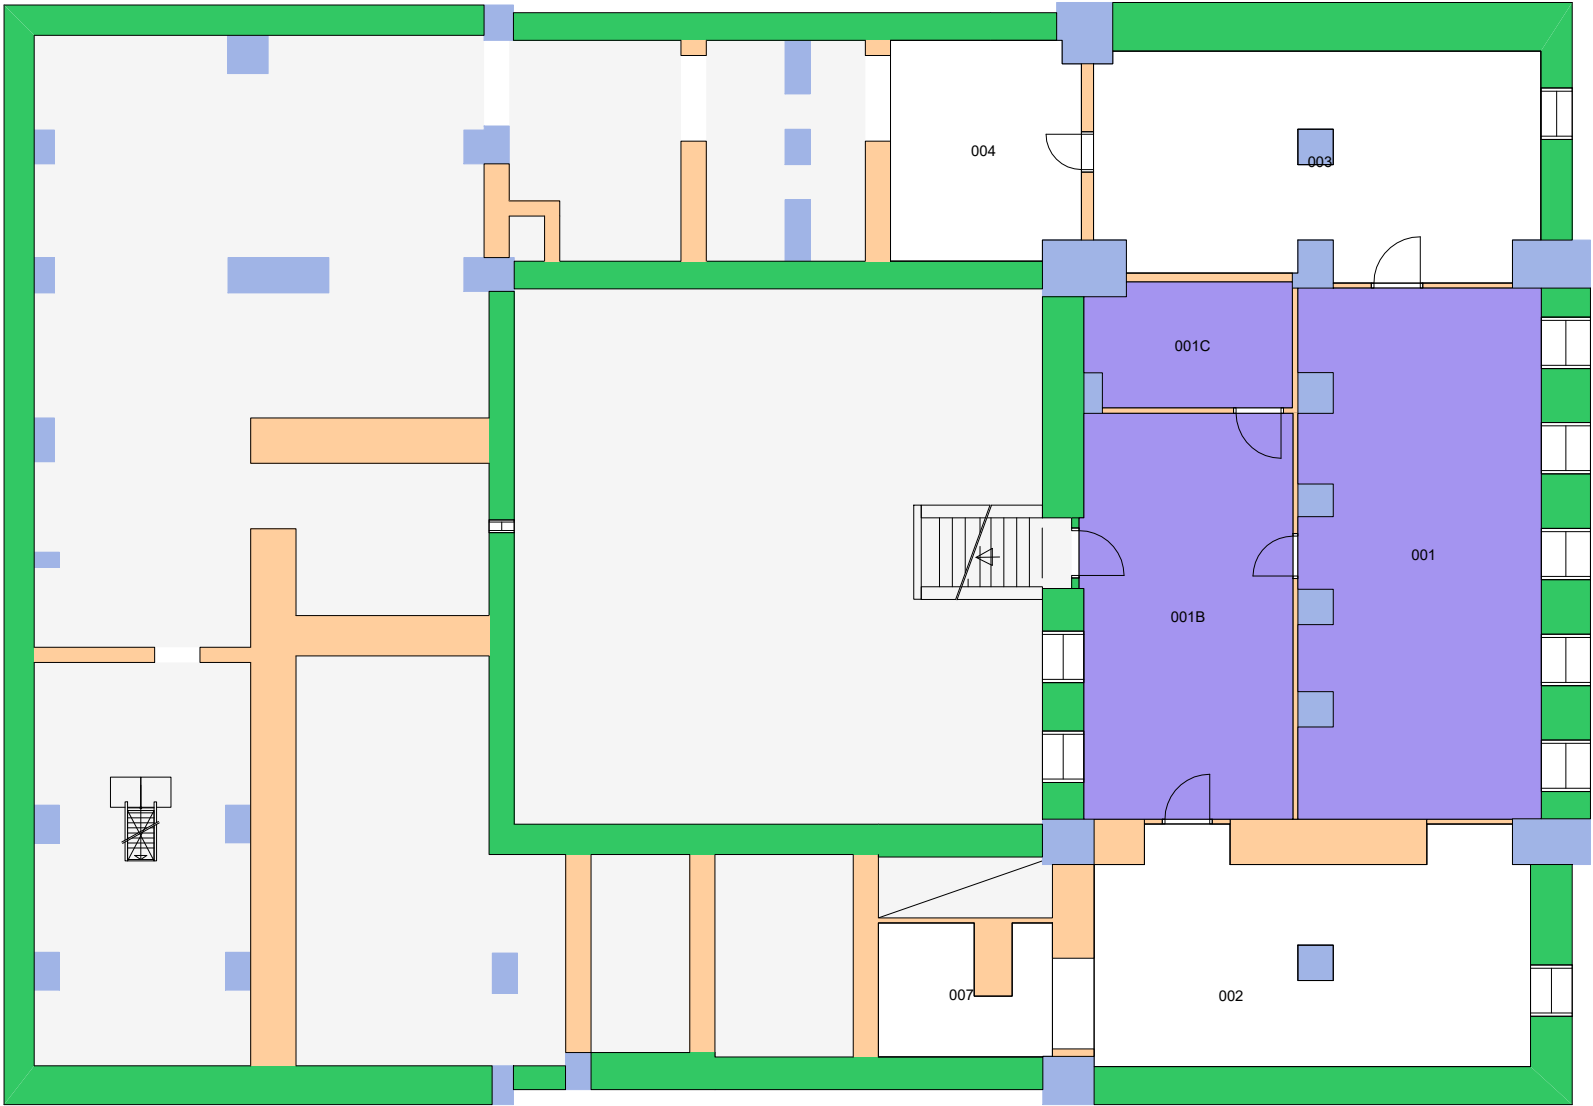

120000 Det juridiske fakultet

Forvaltningstegning
Ved ombygging el. må alle mål kontrolleres på stedet

UiO : **Universitetet i Oslo**
Sentrum
SE05
Gymnastikkbygningen
Etasje: KJ
Mål: 1:150 (A4 format)
Dato: 11.05.20