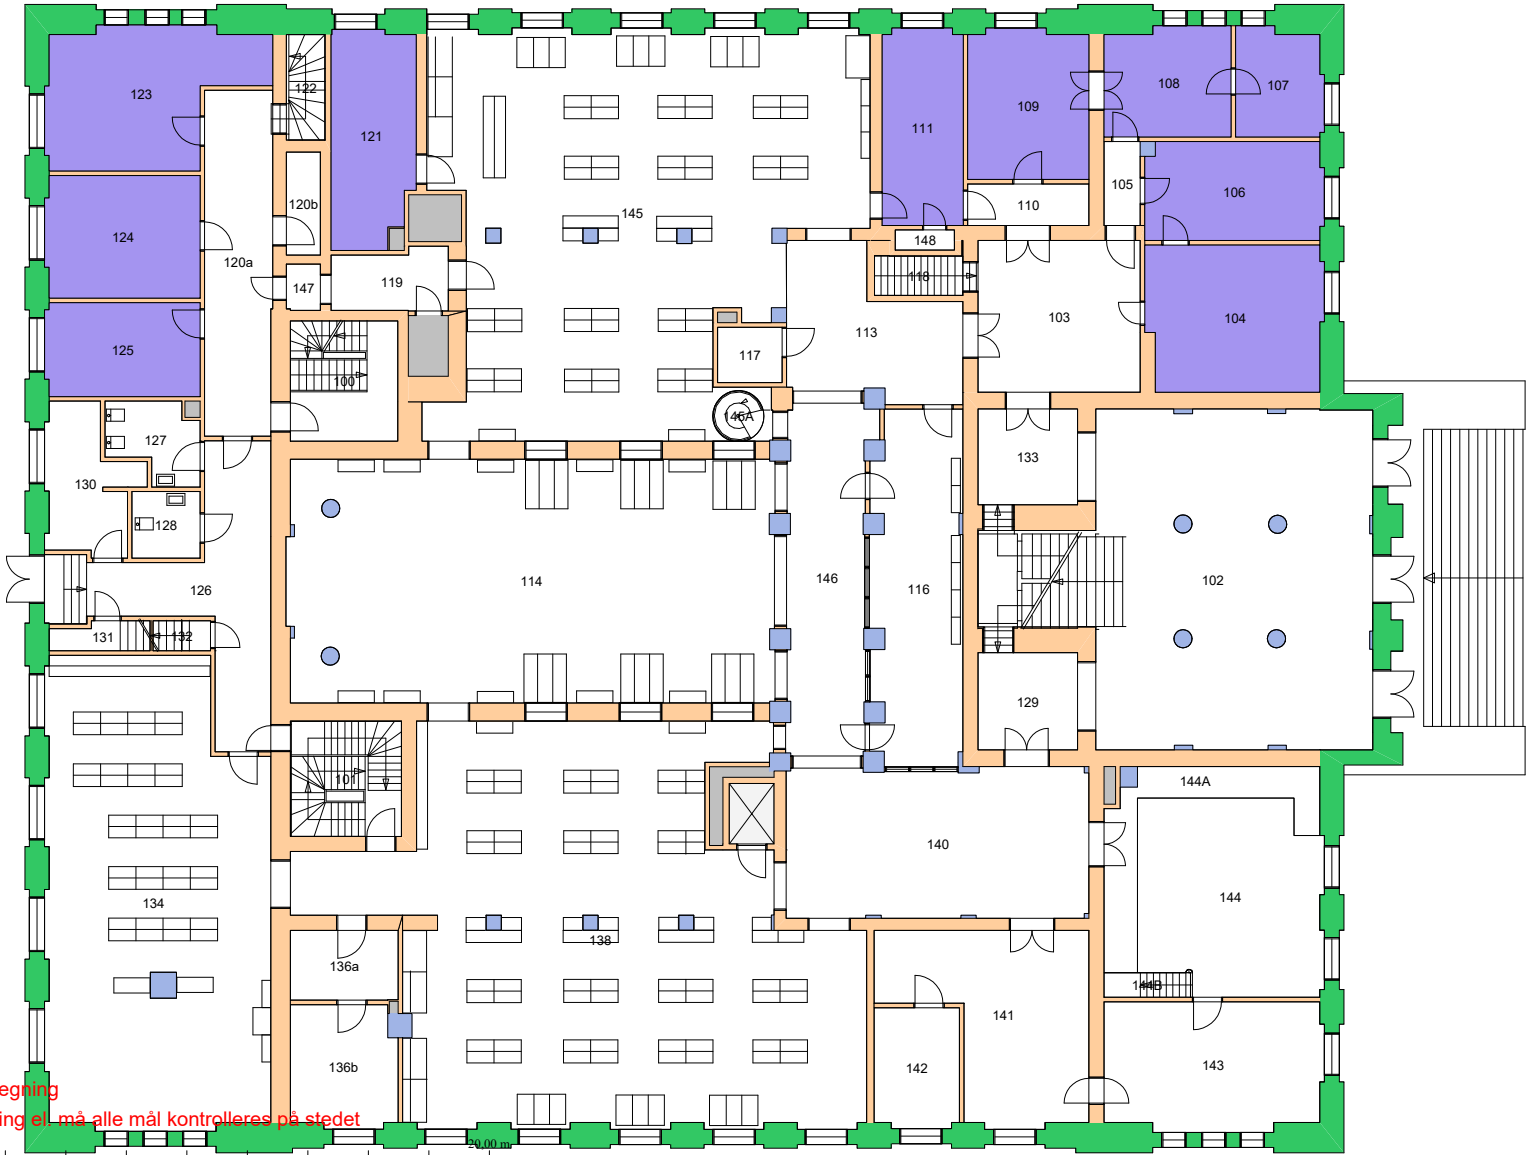

Forvaltningstegning
Ved ombygging el. må alle mål kontrolleres på stedet

Forvaltningstegning
Ved ombygging el. må alle mål kontrolleres på stedet

Forvaltningstegning
Ved ombygging el. må alle mål kontrolleres på stedet

Forvaltningstegning
Ved ombygging el. må alle mål kontrolleres på stedet

Forvaltningstegning
 Ved ombygging er må alle mål kontrolleres på stedet

UiO : Universitetet i Oslo
 Sentrum
 SE03
 Domus Bibliotheca
 Etasje: 01
 Mål: 1:250 (A4 format)
 Dato: 11.05.20