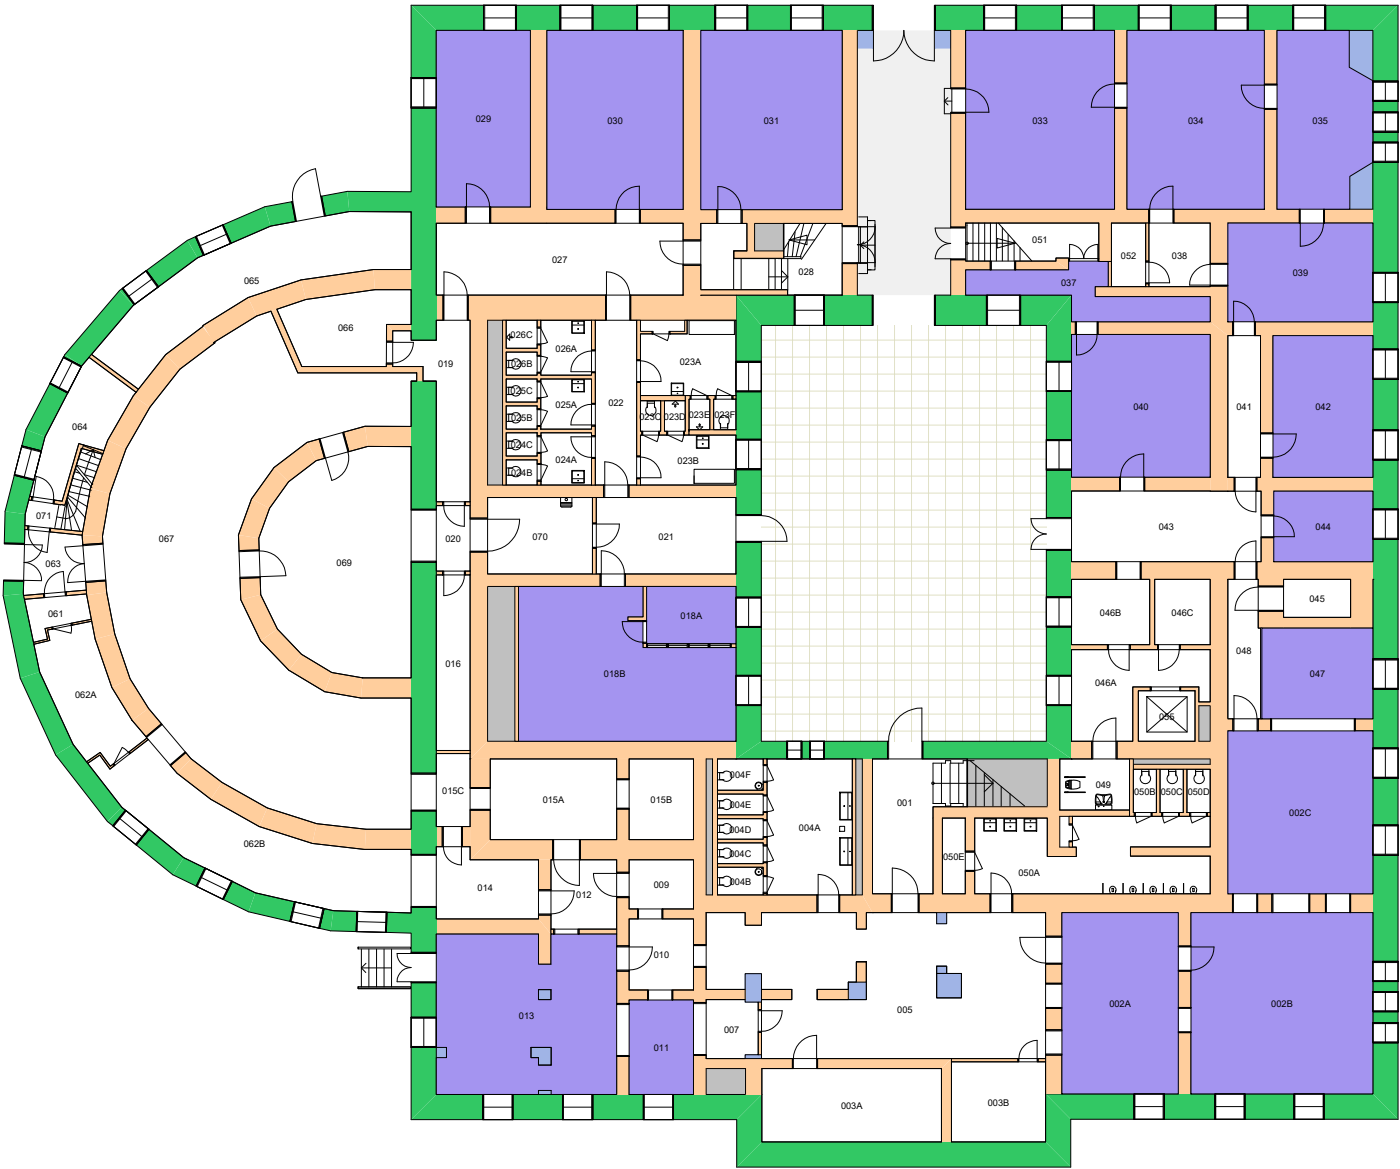

Forvaltningstegning
Ved ombygging el. må alle mål kontrolleres på stedet

UiO : **Universitetet i Oslo**
 Sentrum
 SE01
 Domus Media
 Etasje: 02
 Mål: 1:500 (A4 format)
 Dato: 11.05.20

Forvaltningstegning
Ved ombygging el. må alle mål kontrolleres på stedet

Forvaltningstegning
Ved ombygging el. må alle mål kontrolleres på stedet

Forvaltningstegning
Ved ombygging el. må alle mål kontrolleres på stedet

Forvaltningstegning
Ved ombygging el. må alle mål kontrolleres på stedet

Forvaltningstegning
Ved ombygging el. må alle mål kontrolleres på stedet

Forvaltningstegning
 Ved ombygging er må alle mål kontrolleres på stedet

UiO : Universitetet i Oslo
 Sentrum
 SE03
 Domus Bibliotheca
 Etasje: 01
 Mål: 1:250 (A4 format)
 Dato: 11.05.20

Forvaltningstegning
 Ved ombygging el. må alle mål kontrolleres på stedet

Forvaltningstegning
 Ved ombygging el. må alle mål kontrolleres på stedet

Forvaltningstegning
Ved ombygging eller må alle mål kontrolleres på stedet