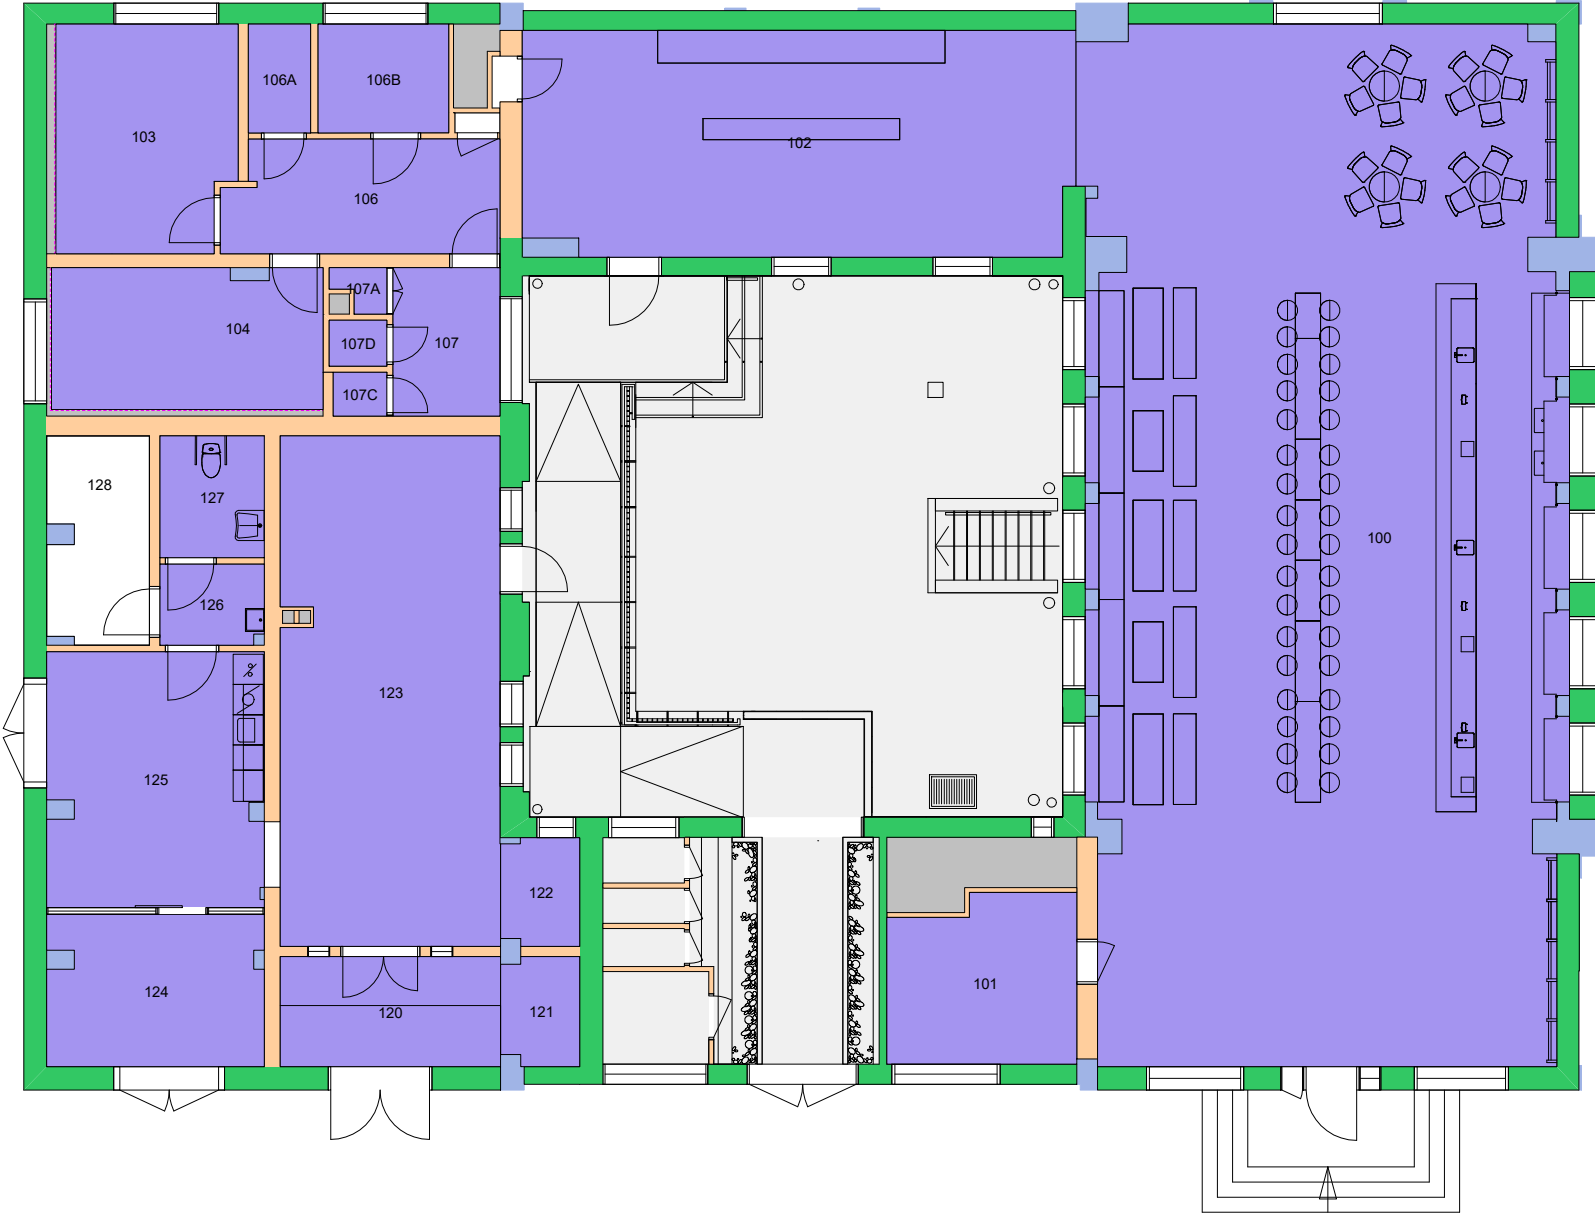

Forvaltningstegning
Ved ombygging el. må alle mål kontrolleres på stedet

UiO : Universitetet i Oslo
Sentrum
SE05
Gymnastikkbygningen
Etasje: 01
Mål: 1:150 (A4 format)
Dato: 11.05.20