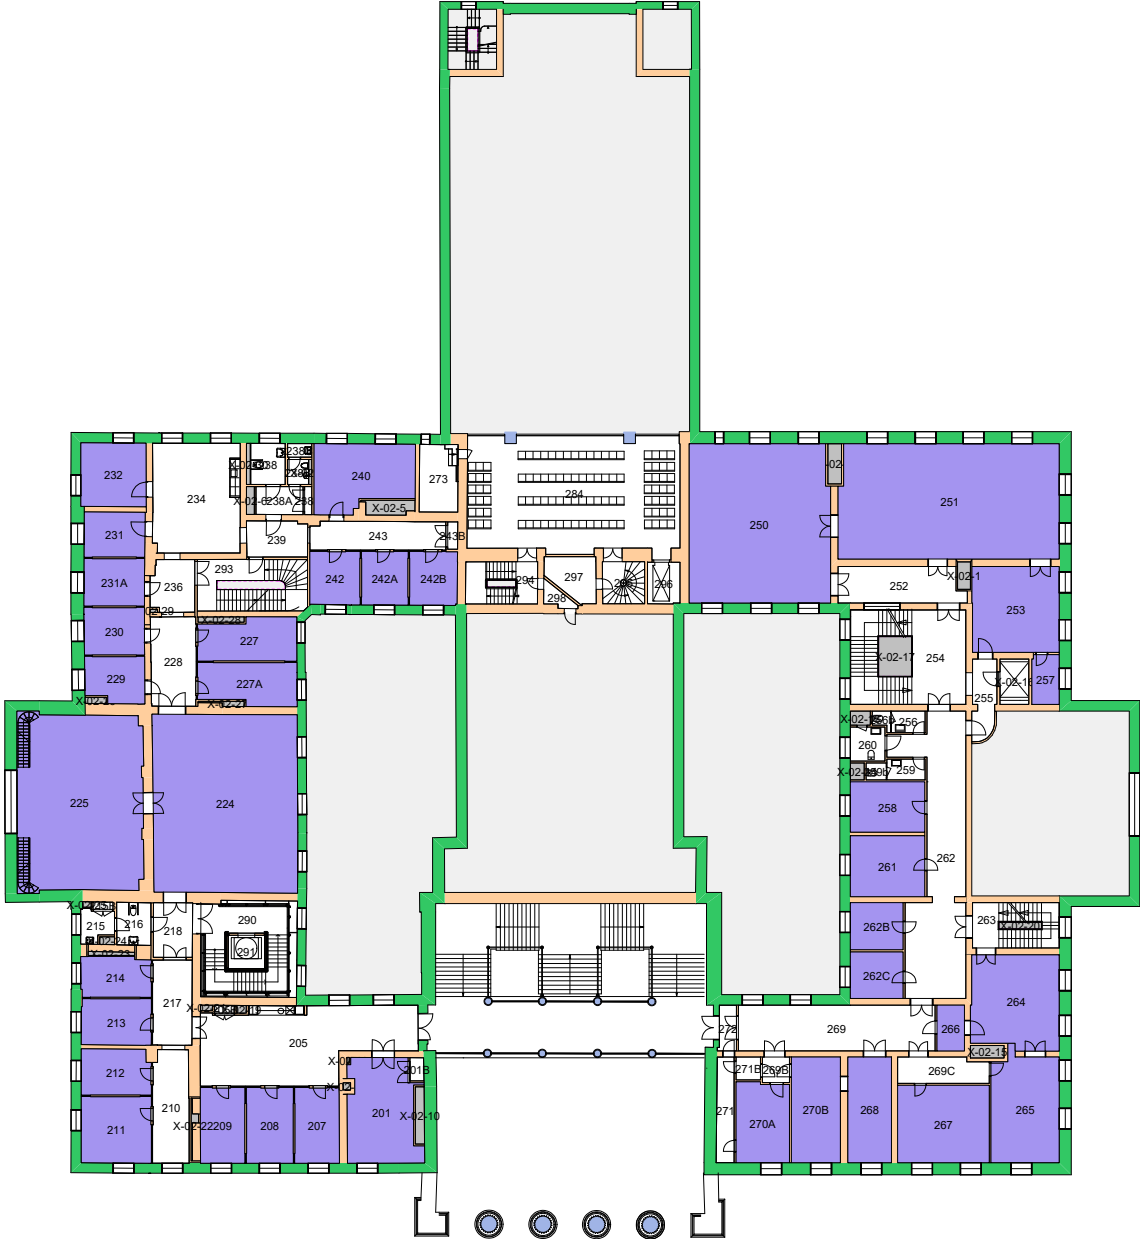

Forvaltningstegning
 Ved ombygging el. må alle mål kontrolleres på stedet

UiO : Universitetet i Oslo
 Sentrum
 SE01
 Domus Media
 Etasje: 01
 Mål: 1:500 (A4 format)
 Dato: 11.05.20

120000 Det juridiske fakultet

Forvaltningstegning
Ved ombygging el. må alle mål kontrolleres på stedet

UiO : **Universitetet i Oslo**
 Sentrum
 SE01
 Domus Media
 Etasje: 02
 Mål: 1:500 (A4 format)
 Dato: 11.05.20

Forvaltningstegning
Ved ombygging el. må alle mål kontrolleres på stedet