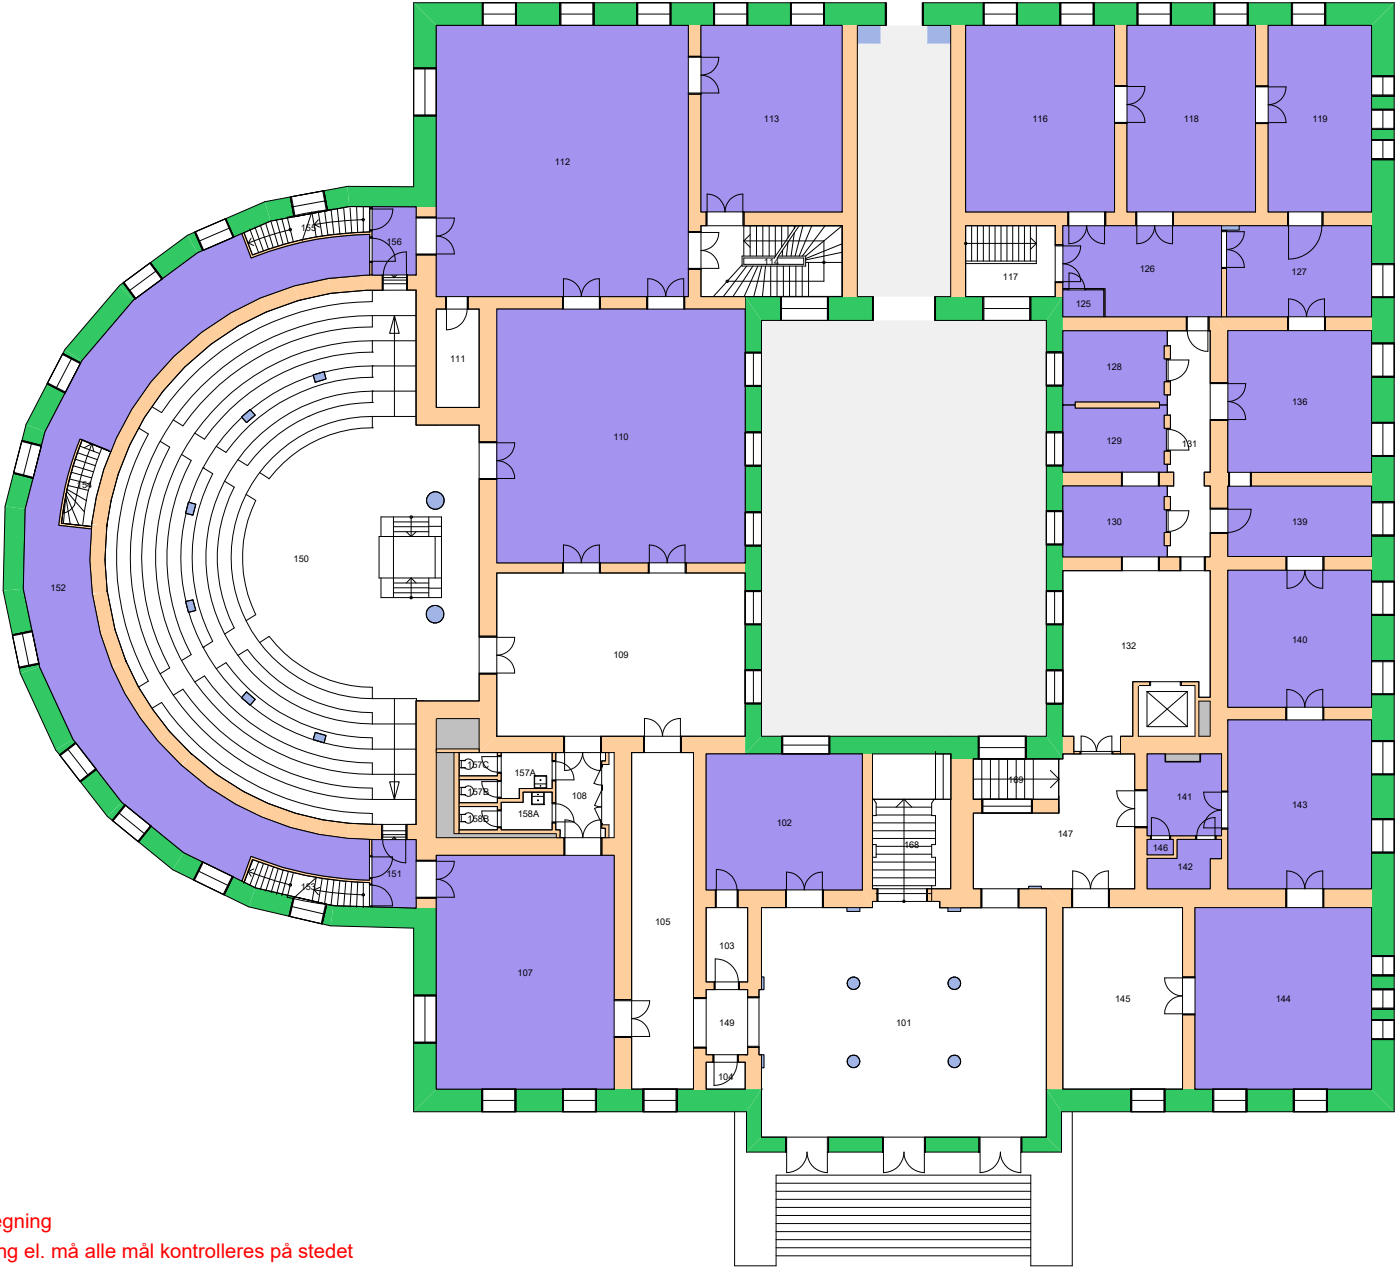

Forvaltningstegning
Ved ombygging el. må alle mål kontrolleres på stedet