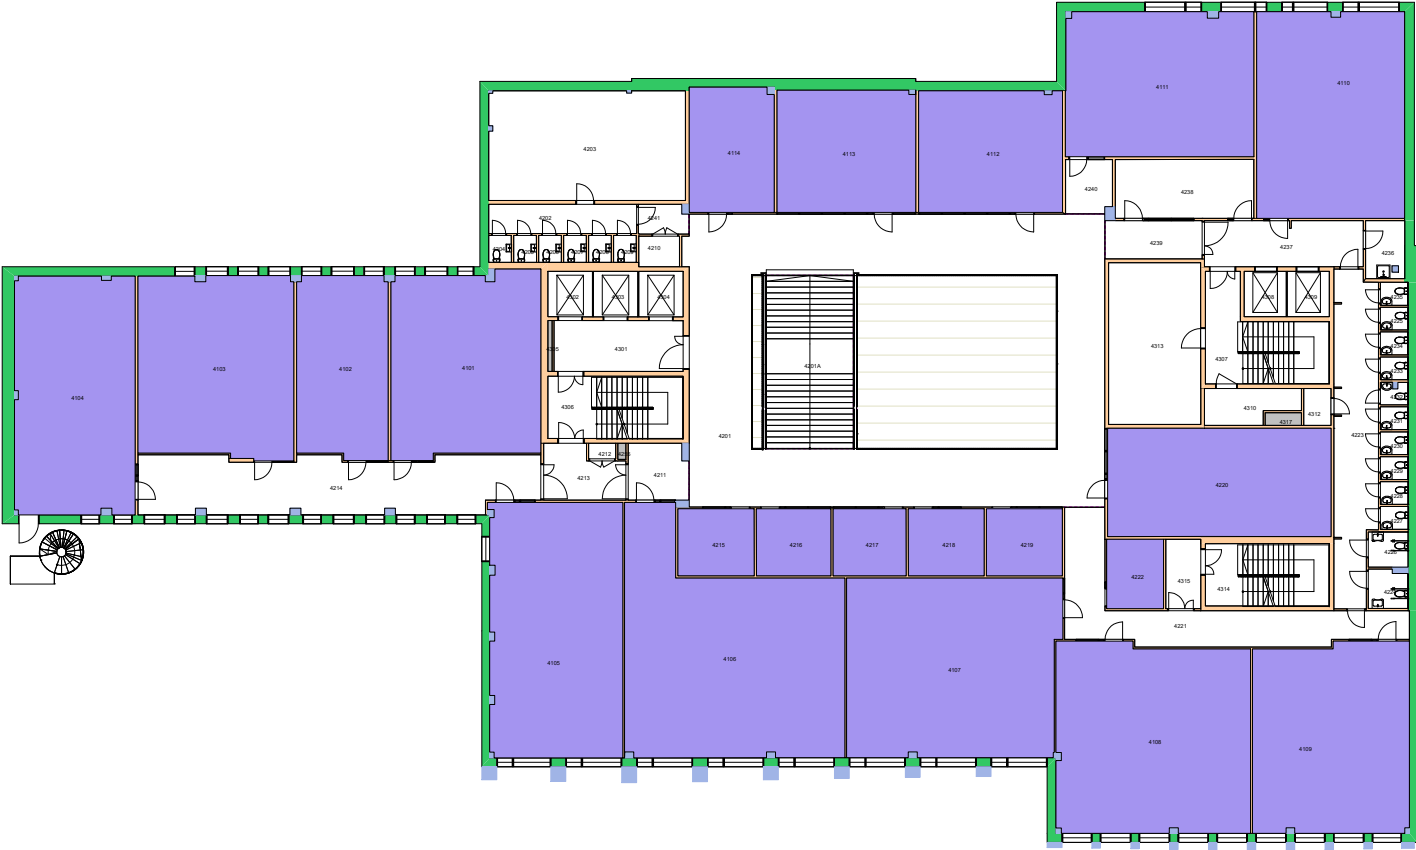

Forvaltningstegning
Ved ombygging el. må alle mål kontrolleres på stedet