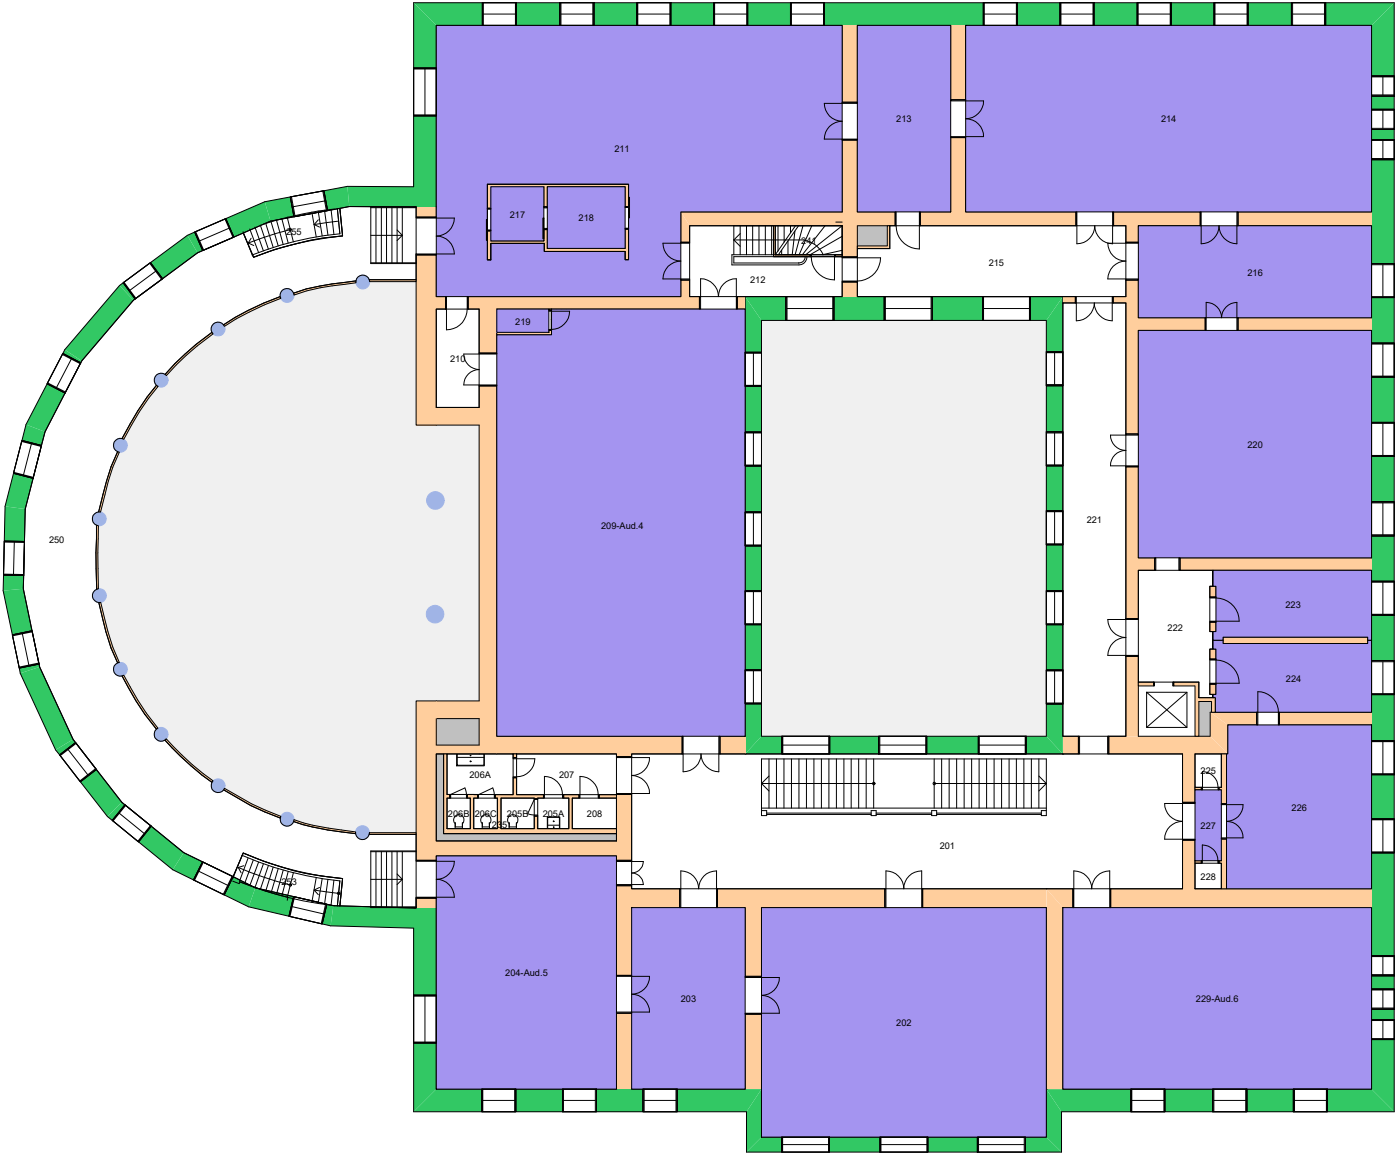

Forvaltningstegning
Ved ombygging el. må alle mål kontrolleres på stedet

UiO : **Universitetet i Oslo**
 Sentrum
 SE01
 Domus Media
 Etasje: 02
 Mål: 1:500 (A4 format)
 Dato: 11.05.20

Forvaltningstegning
Ved ombygging el. må alle mål kontrolleres på stedet

Forvaltningstegning
Ved ombygging el. må alle mål kontrolleres på stedet

Forvaltningstegning
Ved ombygging el. må alle mål kontrolleres på stedet

Forvaltningstegning
Ved ombygging el. må alle mål kontrolleres på stedet

Forvaltningstegning
Ved ombygging el. må alle mål kontrolleres på stedet

Forvaltningstegning
 Ved ombygging er må alle mål kontrolleres på stedet

UiO : Universitetet i Oslo
 Sentrum
 SE03
 Domus Bibliotheca
 Etasje: 01
 Mål: 1:250 (A4 format)
 Dato: 11.05.20