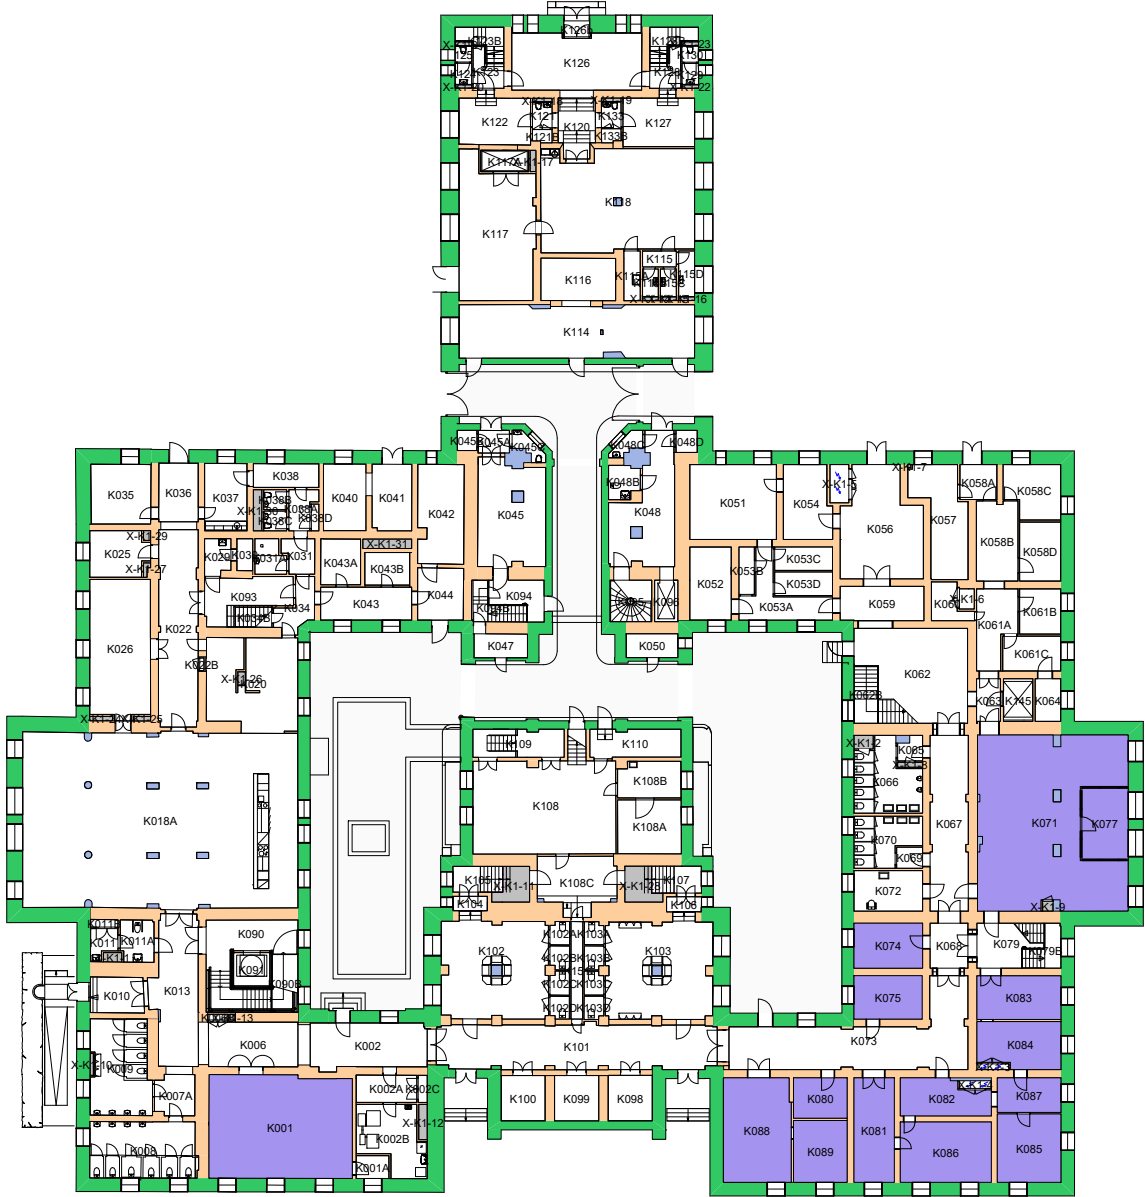

Forvaltningstegning
 Ved ombygging el. må alle mål kontrolleres på stedet

UiO : Universitetet i Oslo
 Sentrum
 SE01
 Domus Media
 Etasje: 01
 Mål: 1:500 (A4 format)
 Dato: 11.05.20

120000 Det juridiske fakultet

Forvaltningstegning
Ved ombygging el. må alle mål kontrolleres på stedet

UiO : **Universitetet i Oslo**
 Sentrum
 SE01
 Domus Media
 Etasje: 02
 Mål: 1:500 (A4 format)
 Dato: 11.05.20

Forvaltningstegning
Ved ombygging el. må alle mål kontrolleres på stedet

Forvaltningstegning
Ved ombygging el. må alle mål kontrolleres på stedet

Forvaltningstegning
Ved ombygging el. må alle mål kontrolleres på stedet

Forvaltningstegning
Ved ombygging el. må alle mål kontrolleres på stedet

Forvaltningstegning
Ved ombygging el. må alle mål kontrolleres på stedet

Forvaltningstegning
 Ved ombygging er må alle mål kontrolleres på stedet

UiO : Universitetet i Oslo
 Sentrum
 SE03
 Domus Bibliotheca
 Etasje: 01
 Mål: 1:250 (A4 format)
 Dato: 11.05.20