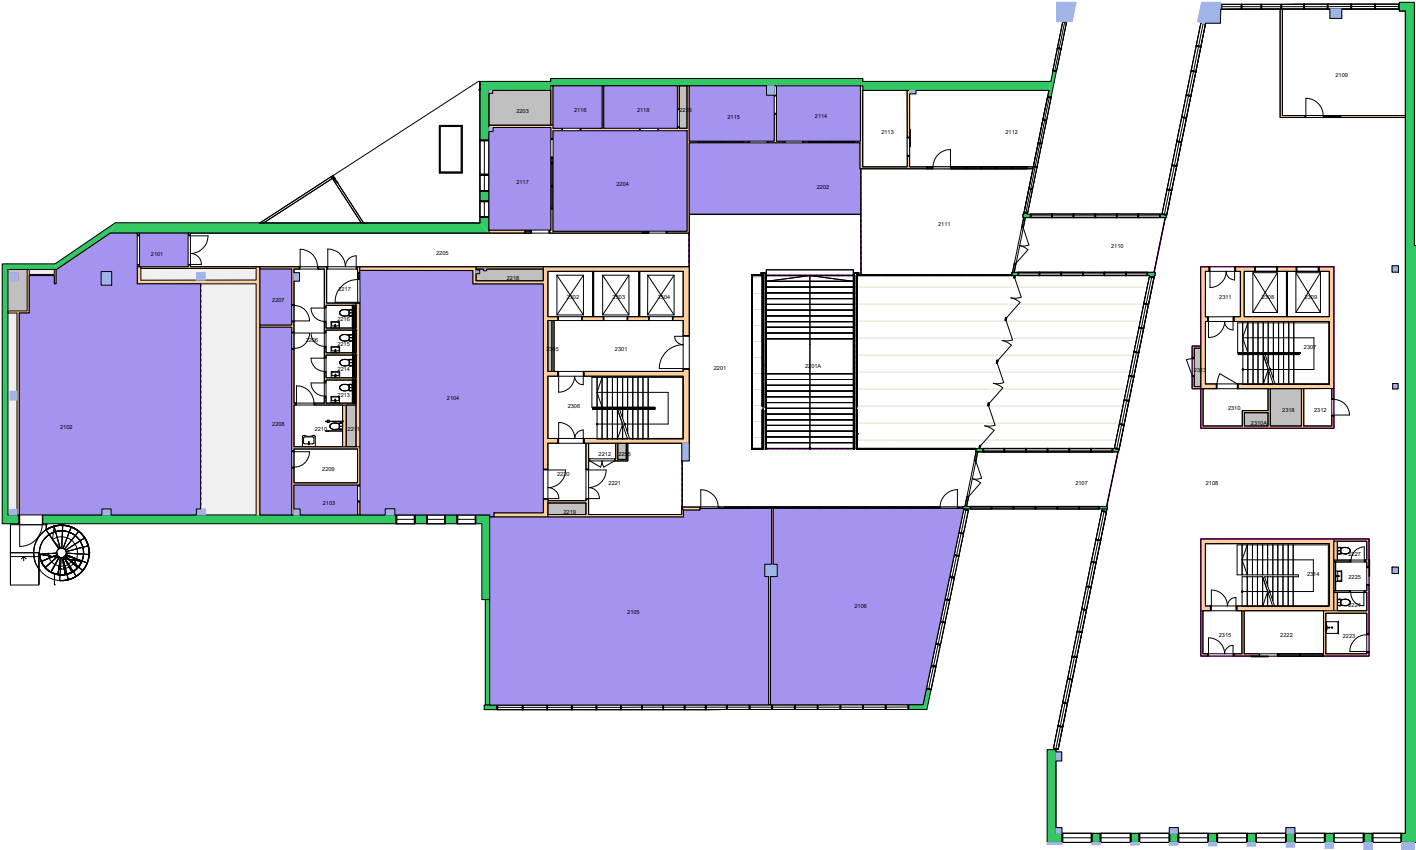

Forvaltningstegning
Ved ombygging el. må alle mål kontrolleres på stedet