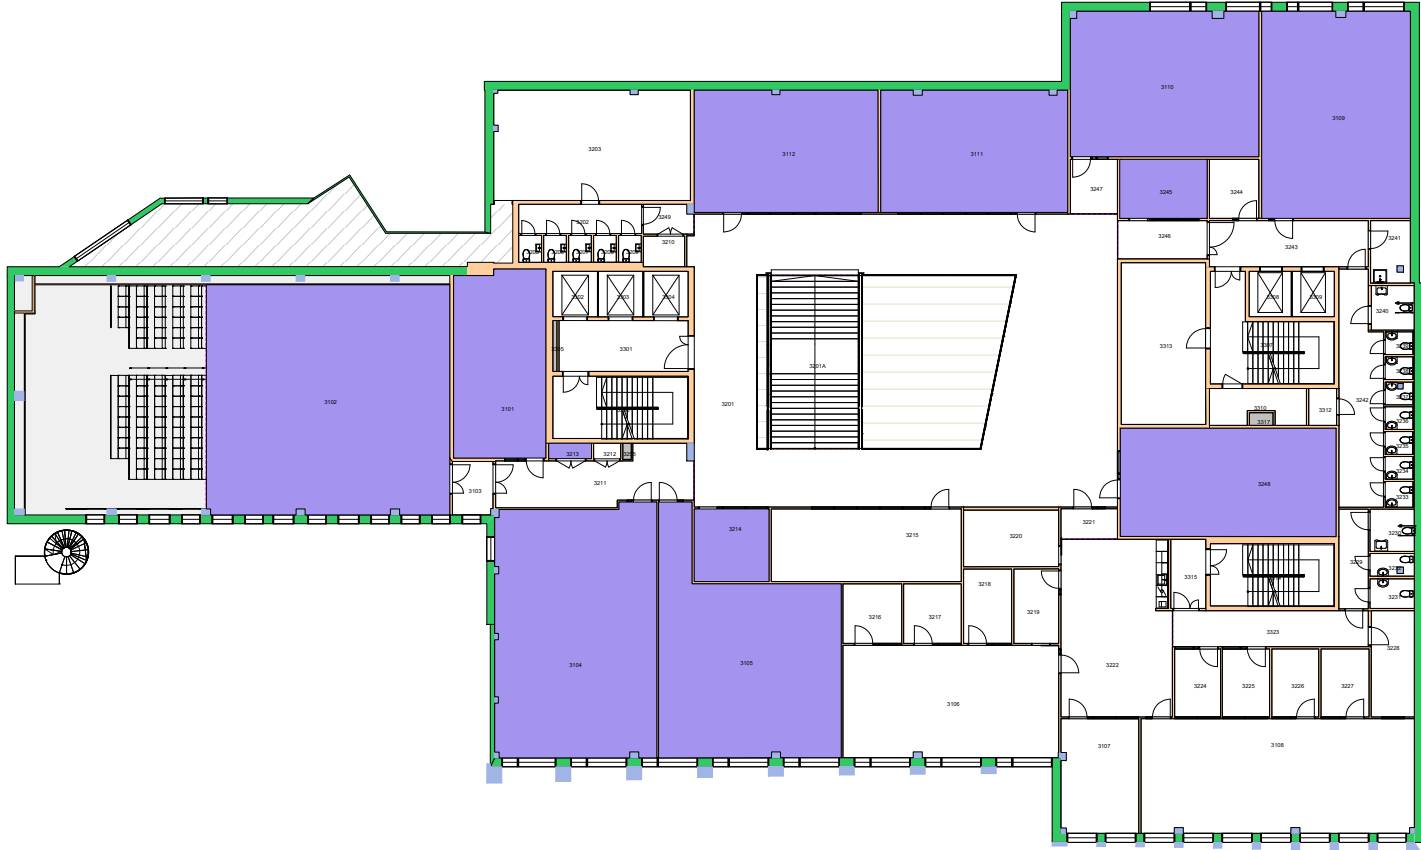

Forvaltningstegning
Ved ombygging el. må alle mål kontrolleres på stedet