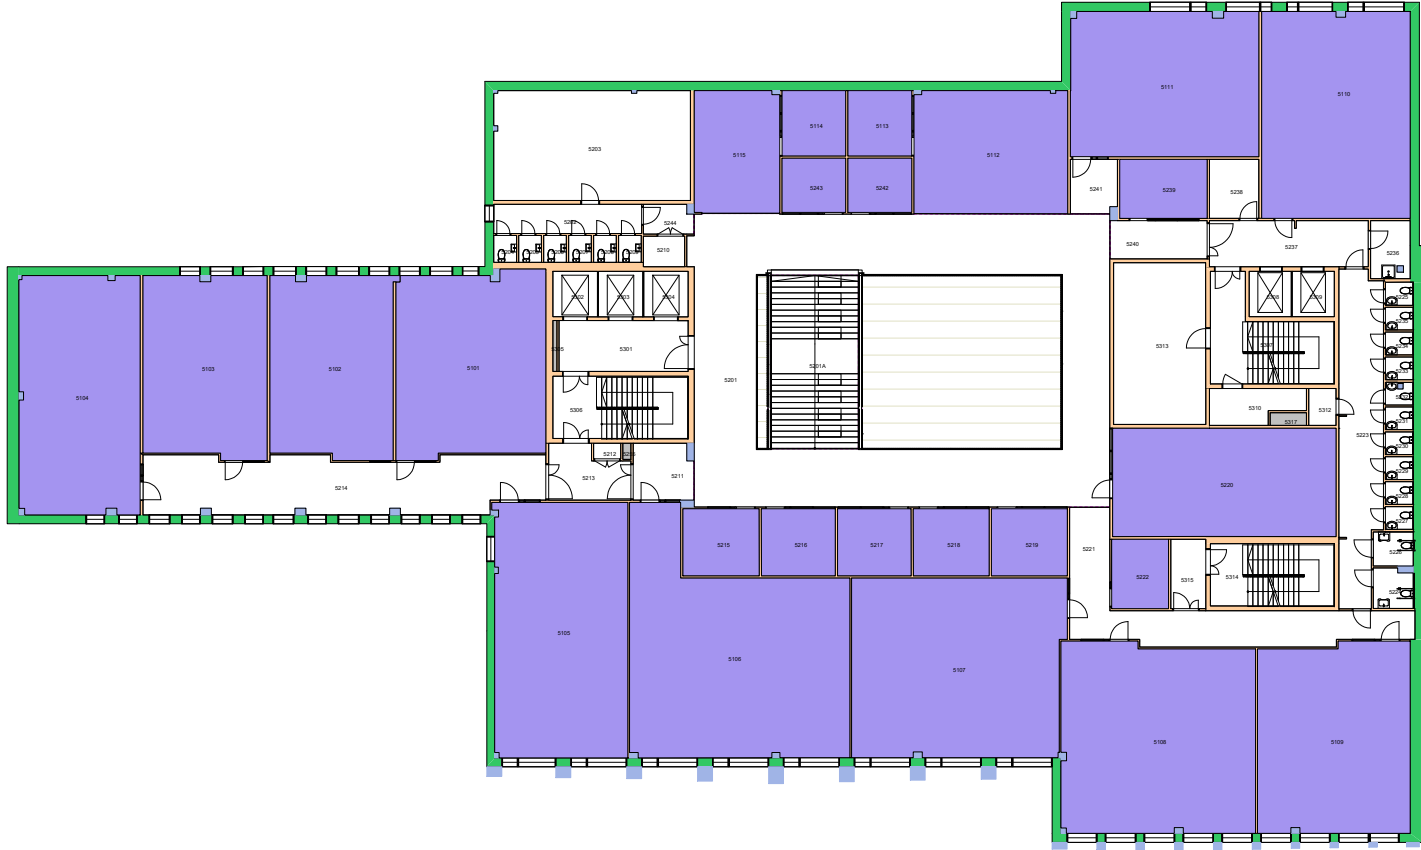

Forvaltningstegning
Ved ombygging el. må alle mål kontrolleres på stedet