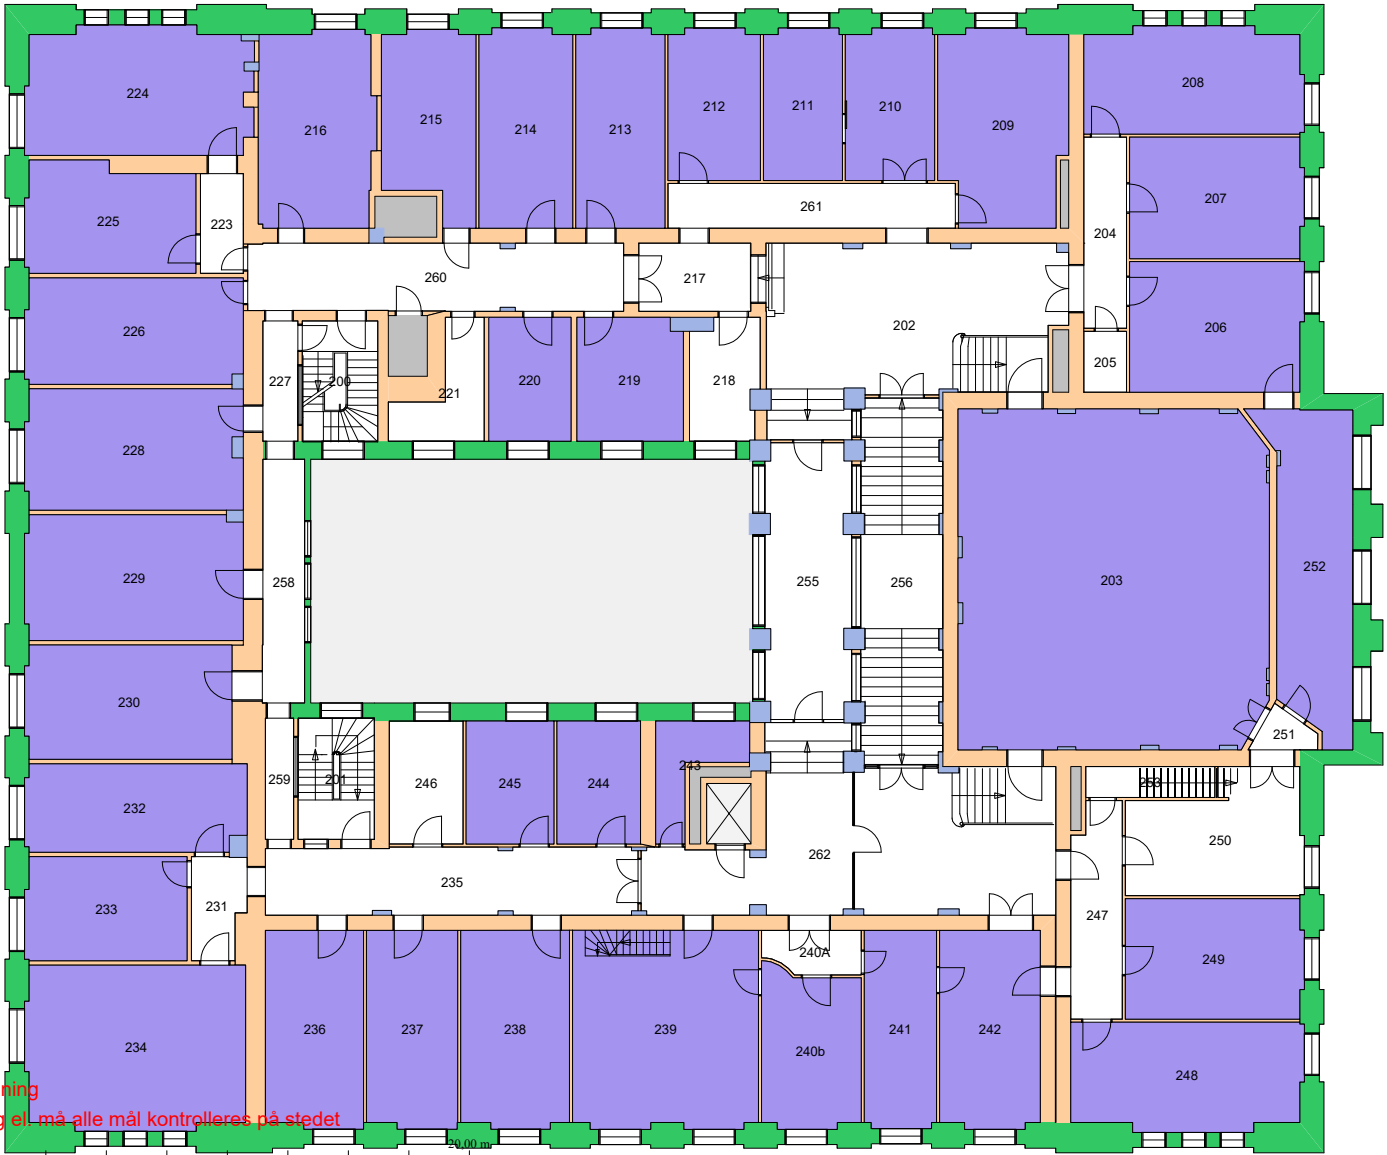

Forvaltningstegning
Ved ombygging el. må alle mål kontrolleres på stedet

UiO : **Universitetet i Oslo**
 Sentrum
 SE01
 Domus Media
 Etasje: 02
 Mål: 1:500 (A4 format)
 Dato: 11.05.20

Forvaltningstegning
Ved ombygging el. må alle mål kontrolleres på stedet

Forvaltningstegning
Ved ombygging el. må alle mål kontrolleres på stedet

Forvaltningstegning
Ved ombygging el. må alle mål kontrolleres på stedet

Forvaltningstegning
Ved ombygging el. må alle mål kontrolleres på stedet

Forvaltningstegning
Ved ombygging el. må alle mål kontrolleres på stedet

Forvaltningstegning
 Ved ombygging er må alle mål kontrolleres på stedet

UiO : Universitetet i Oslo
 Sentrum
 SE03
 Domus Bibliotheca
 Etasje: 01
 Mål: 1:250 (A4 format)
 Dato: 11.05.20