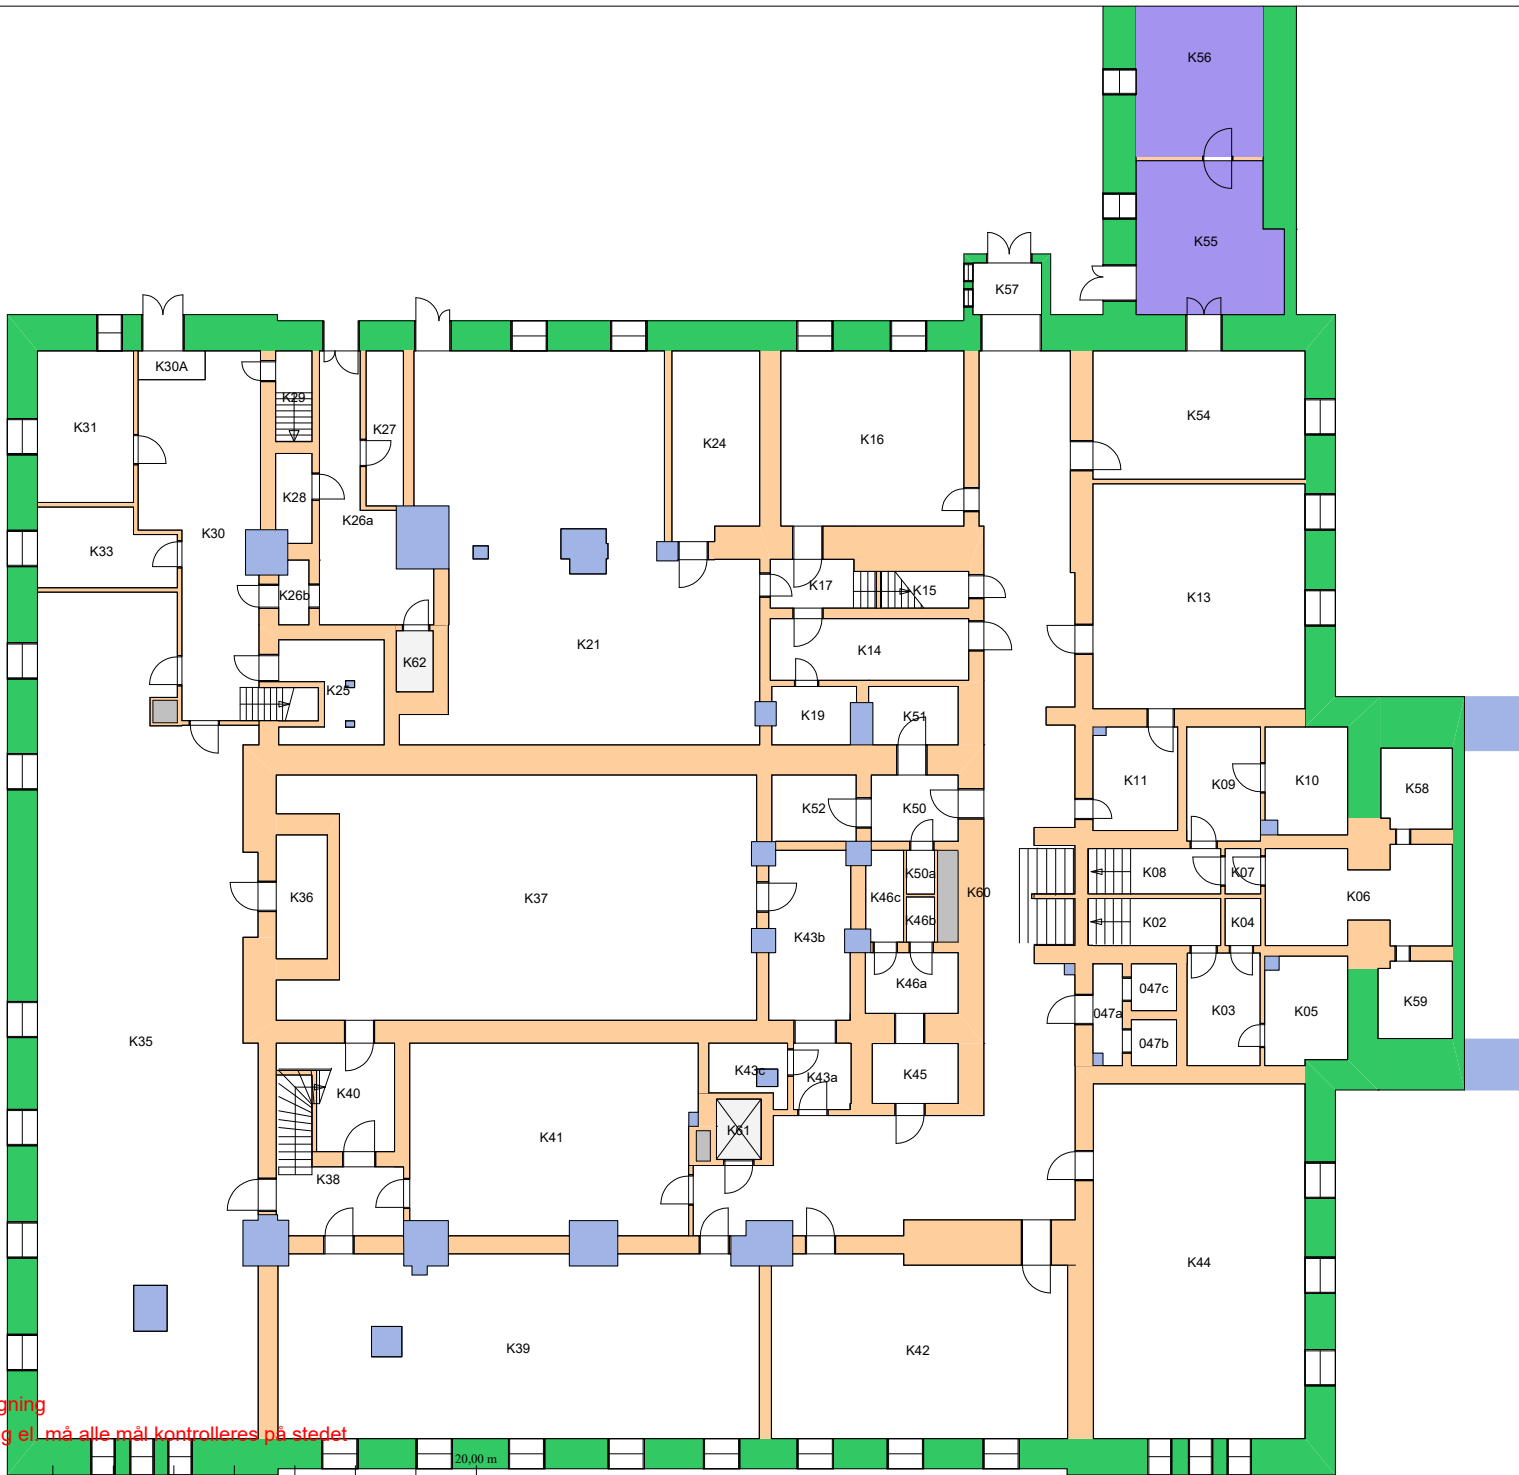

Forvaltningstegning
Ved ombygging el. må alle mål kontrolleres på stedet

Forvaltningstegning
Ved ombygging el. må alle mål kontrolleres på stedet

Forvaltningstegning
Ved ombygging el. må alle mål kontrolleres på stedet

Forvaltningstegning
Ved ombygging el. må alle mål kontrolleres på stedet

Forvaltningstegning
 Ved ombygging er må alle mål kontrolleres på stedet

UiO : Universitetet i Oslo
 Sentrum
 SE03
 Domus Bibliotheca
 Etasje: 01
 Mål: 1:250 (A4 format)
 Dato: 11.05.20

Forvaltningstegning
 Ved ombygging el. må alle mål kontrolleres på stedet

Forvaltningstegning
 Ved ombygging el. må alle mål kontrolleres på stedet

Forvaltningstegning
Ved ombygging eller må alle mål kontrolleres på stedet