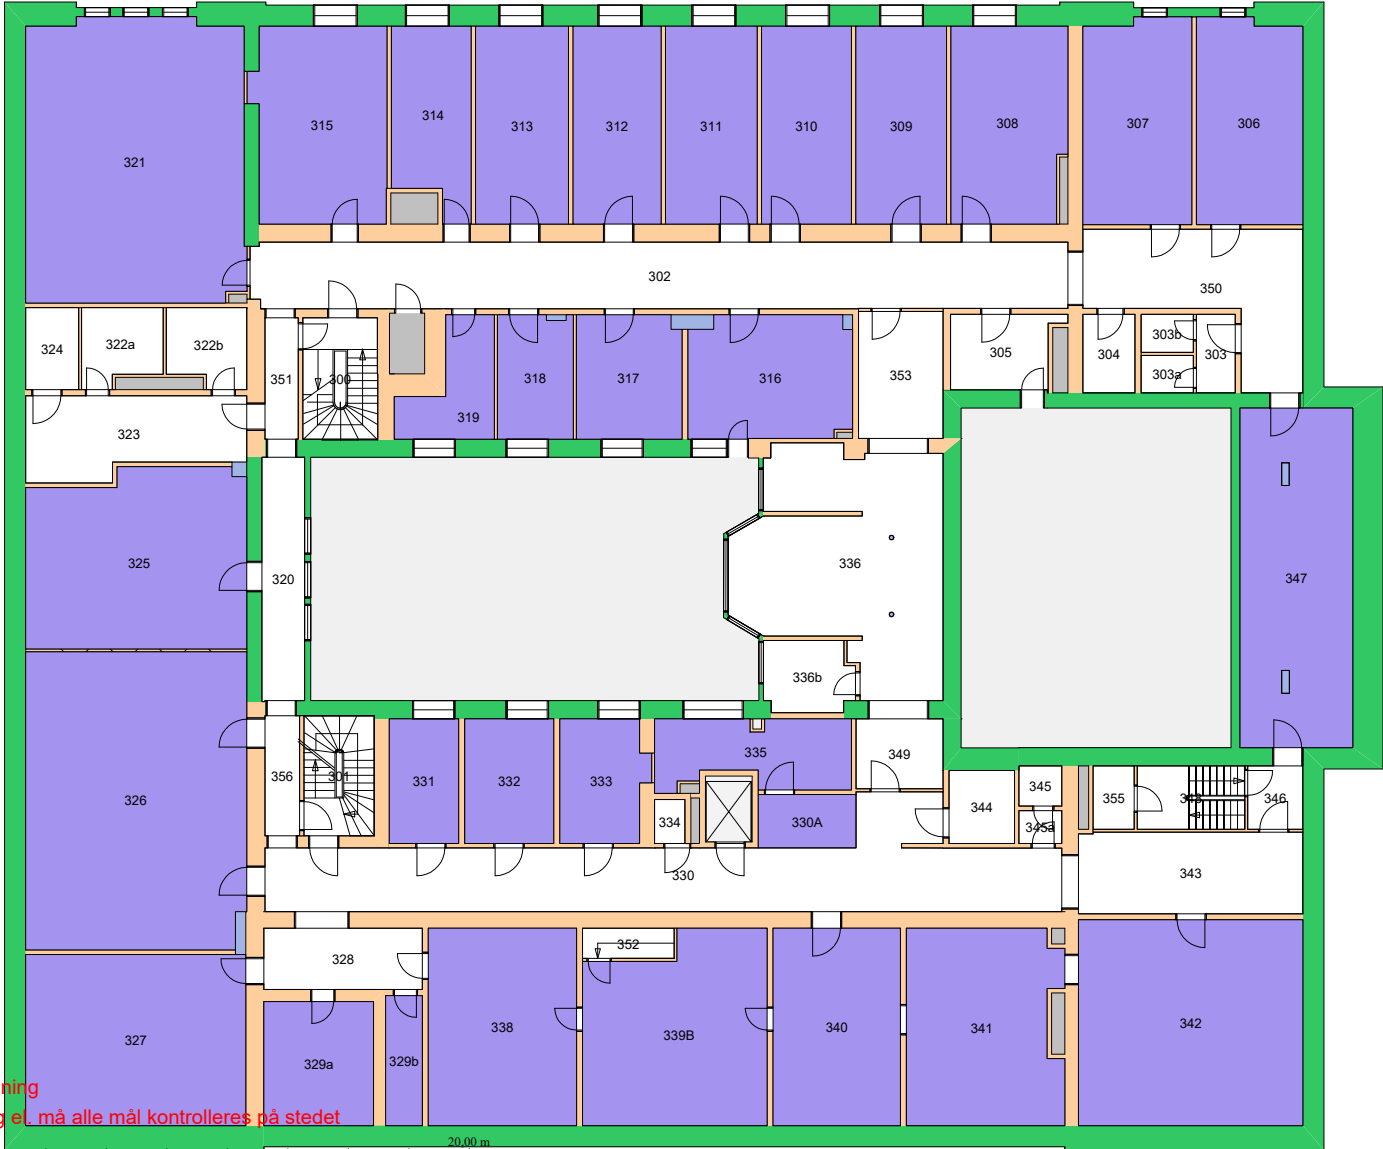

Forvaltningstegning
Ved ombygging el. må alle mål kontrolleres på stedet

Forvaltningstegning
 Ved ombygging er må alle mål kontrolleres på stedet

UiO : Universitetet i Oslo
 Sentrum
 SE03
 Domus Bibliotheca
 Etasje: 01
 Mål: 1:250 (A4 format)
 Dato: 11.05.20

Forvaltningstegning
 Ved ombygging el. må alle mål kontrolleres på stedet

Forvaltningstegning
 Ved ombygging el. må alle mål kontrolleres på stedet

Forvaltningstegning
Ved ombygging eller må alle mål kontrolleres på stedet