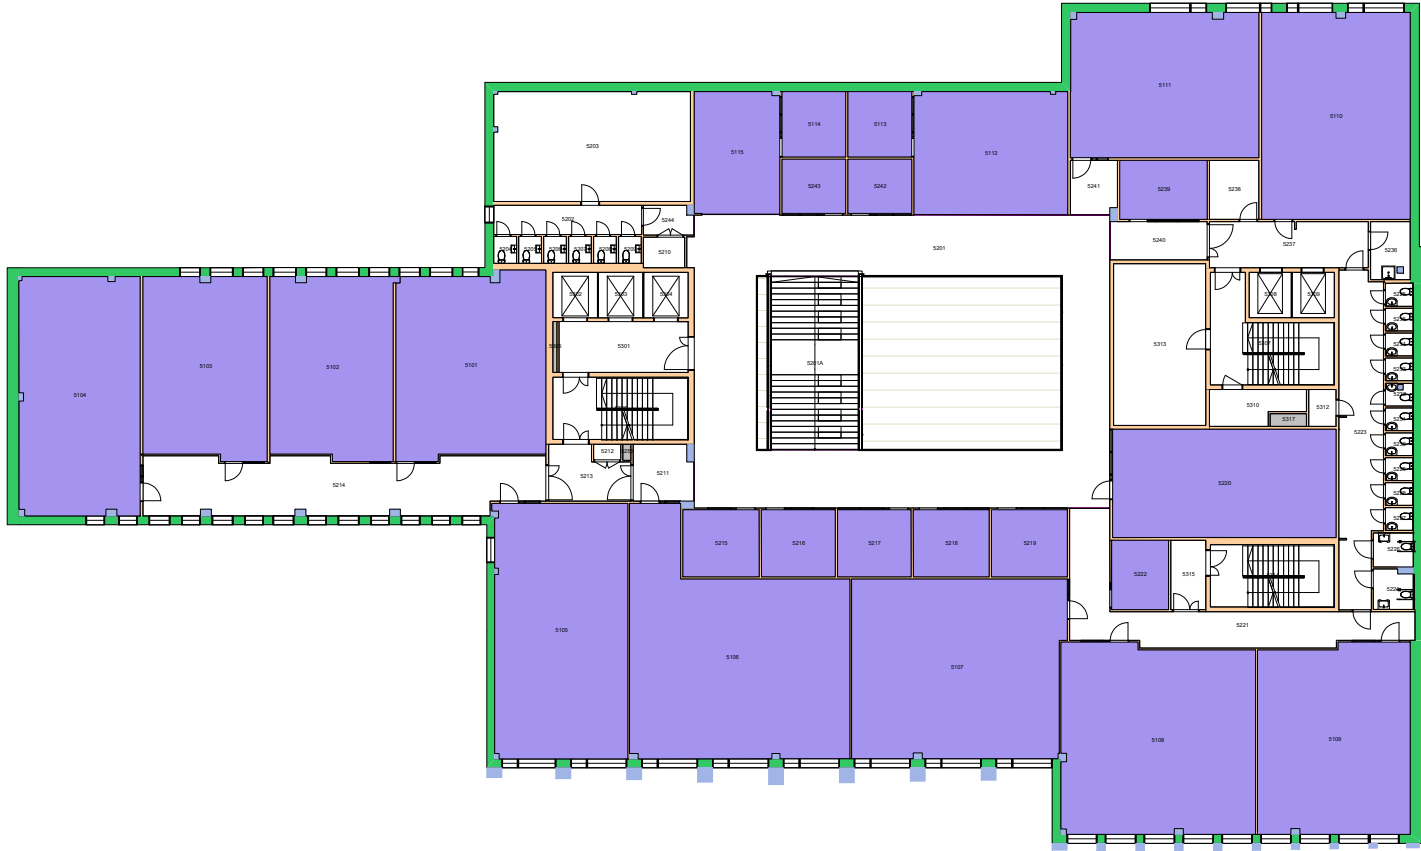

Forvaltningstegning
Ved ombygging el. må alle mål kontrolleres på stedet