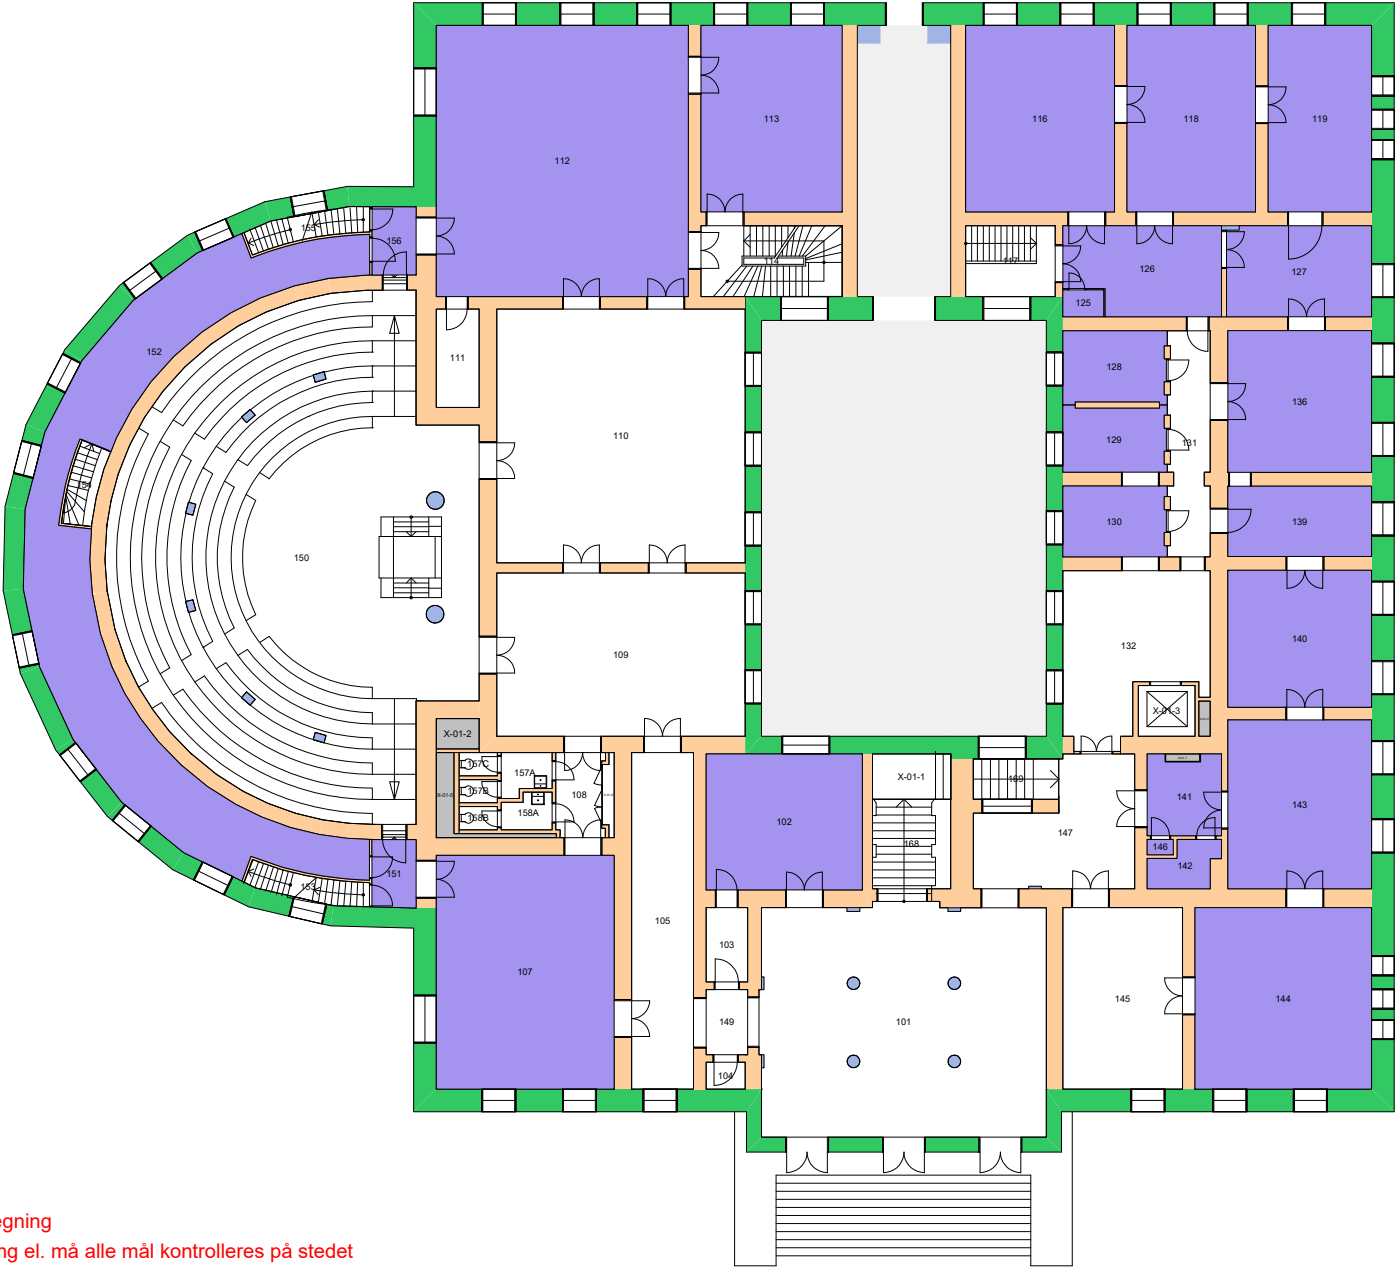

Forvaltningstegning
Ved ombygging el. må alle mål kontrolleres på stedet

UiO : Universitetet i Oslo
 Sentrum
 SE01
 Domus Media
 Etasje: 02
 Mål: 1:500 (A4 format)
 Dato: 21.05.24

Forvaltningstegning
Ved ombygging el. må alle mål kontrolleres på stedet

Forvaltningstegning
 Ved ombygging el. må alle mål kontrolleres på stedet

Forvaltningstegning
 Ved ombygging el. må alle mål kontrolleres på stedet

Forvaltningstegning
Ved ombygging eller må alle mål kontrolleres på stedet