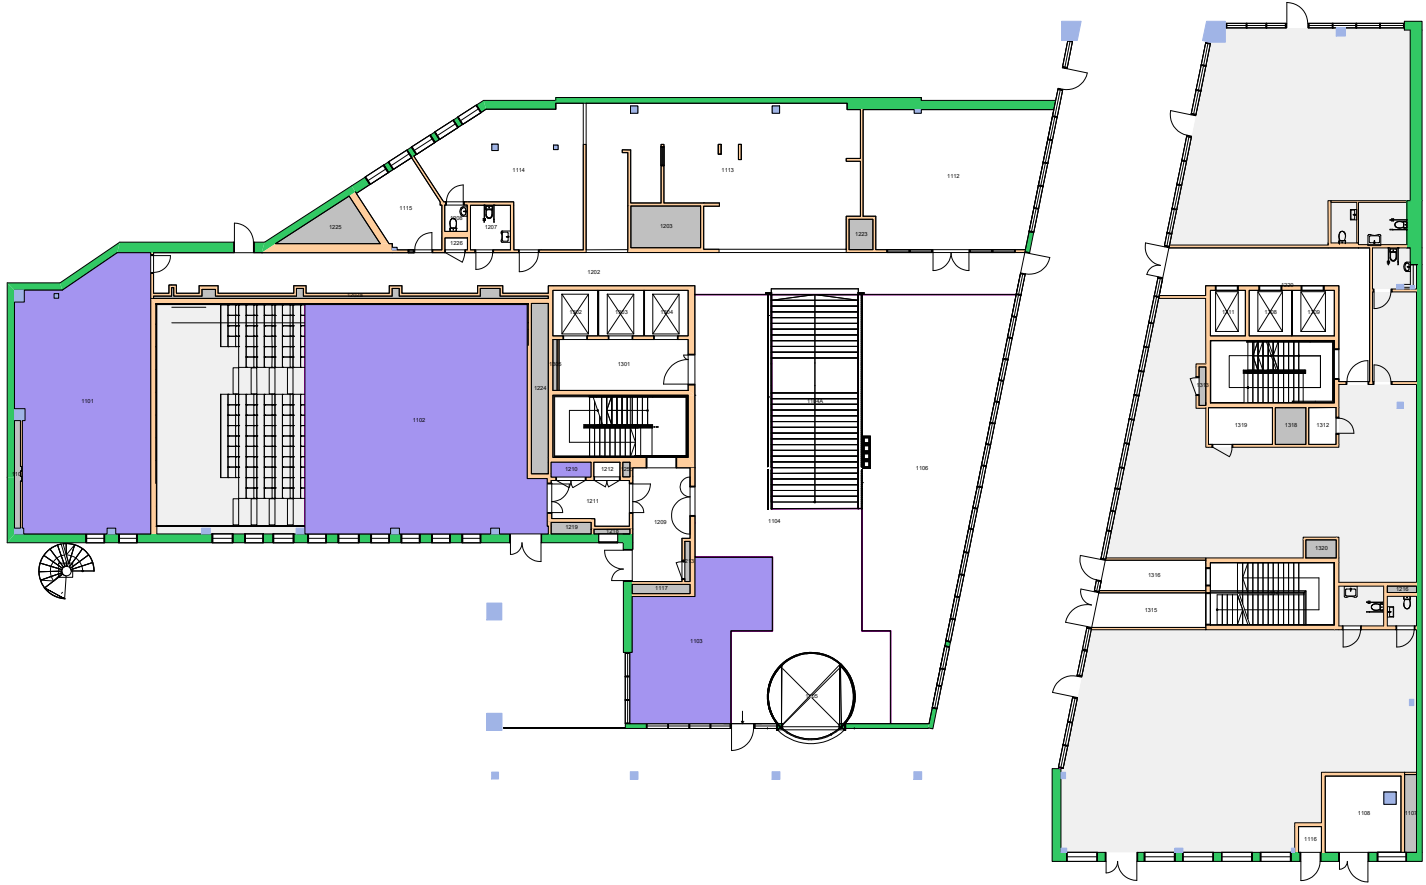

UiO : **Universitetet i Oslo**
 Sentrum
 SE05
 Gymnastikkbygningen
 Etasje: KJ
 Mål: 1:150 (A4 format)
 Dato: 21.05.24

Forvaltningstegning
 Ved ombygging el. må alle mål kontrolleres på stedet

Forvaltningstegning
 Ved ombygging el. må alle mål kontrolleres på stedet