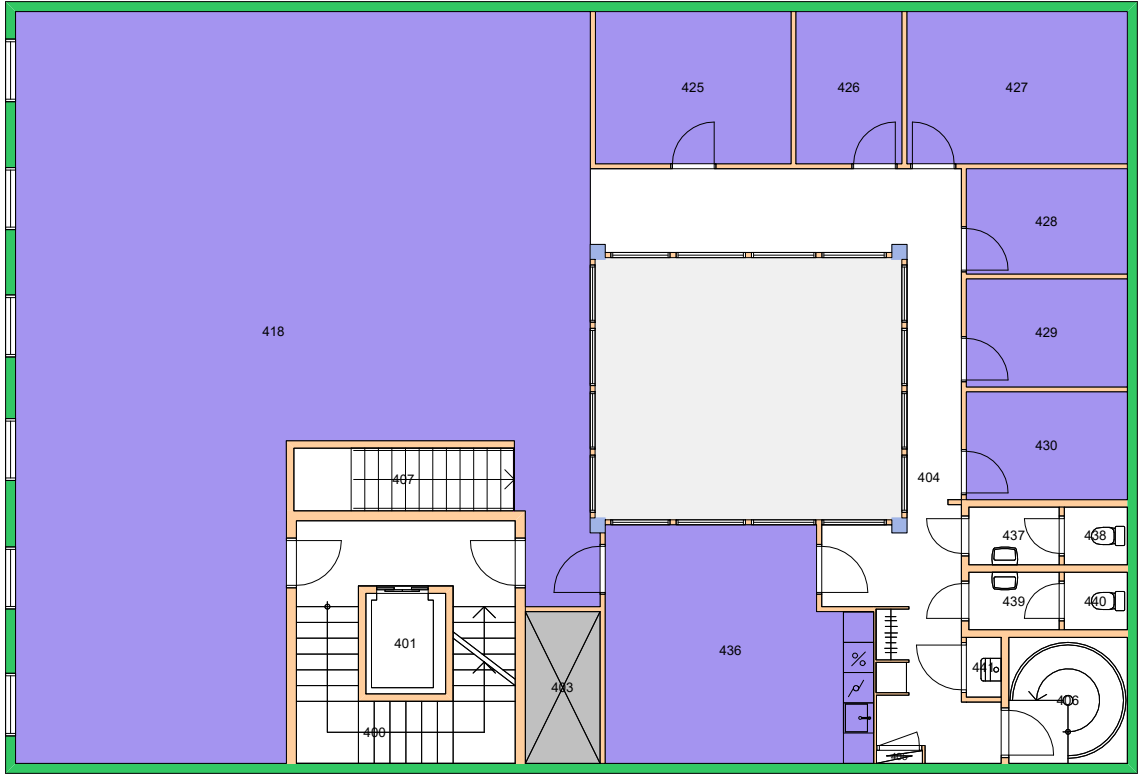

Forvaltningstegning
Ved ombygging el. må alle mål kontrolleres på stedet

Space Manager Pythagoras AB Lisensen tilhører Universitetet i Oslo

UiO : **Universitetet i Oslo**
Andre Oslo
SE43
Skippergata 23
Etasje: 03
Mål: 1:150 (A4 format)
Dato: 21.05.24

Forvaltningstegning
 Ved ombygging el. må alle mål kontrolleres på stedet

Forvaltningstegning
 Ved ombygging el. må alle mål kontrolleres på stedet

UiO : Universitetet i Oslo
 Sentrum
 SE01
 Domus Media
 Etasje: 01
 Mål: 1:500 (A4 format)
 Dato: 21.05.24