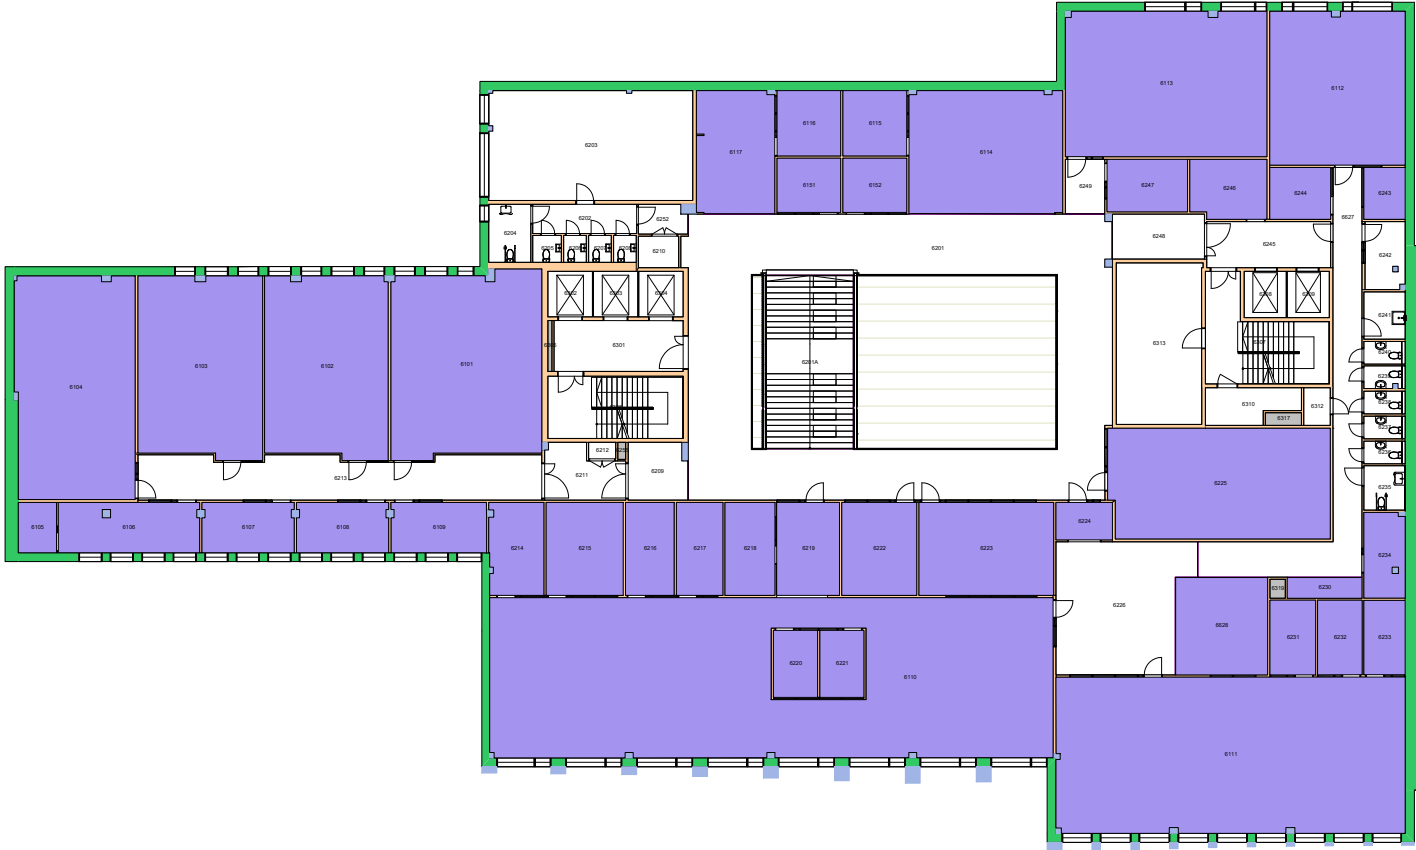

UiO : **Universitetet i Oslo**
 Sentrum
 SE05
 Gymnastikkbygningen
 Etasje: KJ
 Mål: 1:150 (A4 format)
 Dato: 21.05.24

Forvaltningstegning
 Ved ombygging el. må alle mål kontrolleres på stedet

Forvaltningstegning
 Ved ombygging el. må alle mål kontrolleres på stedet

Forvaltningstegning
Ved ombygging el. må alle mål kontrolleres på stedet

Forvaltningstegning
Ved ombygging el. må alle mål kontrolleres på stedet

Forvaltningstegning
Ved ombygging el. må alle mål kontrolleres på stedet