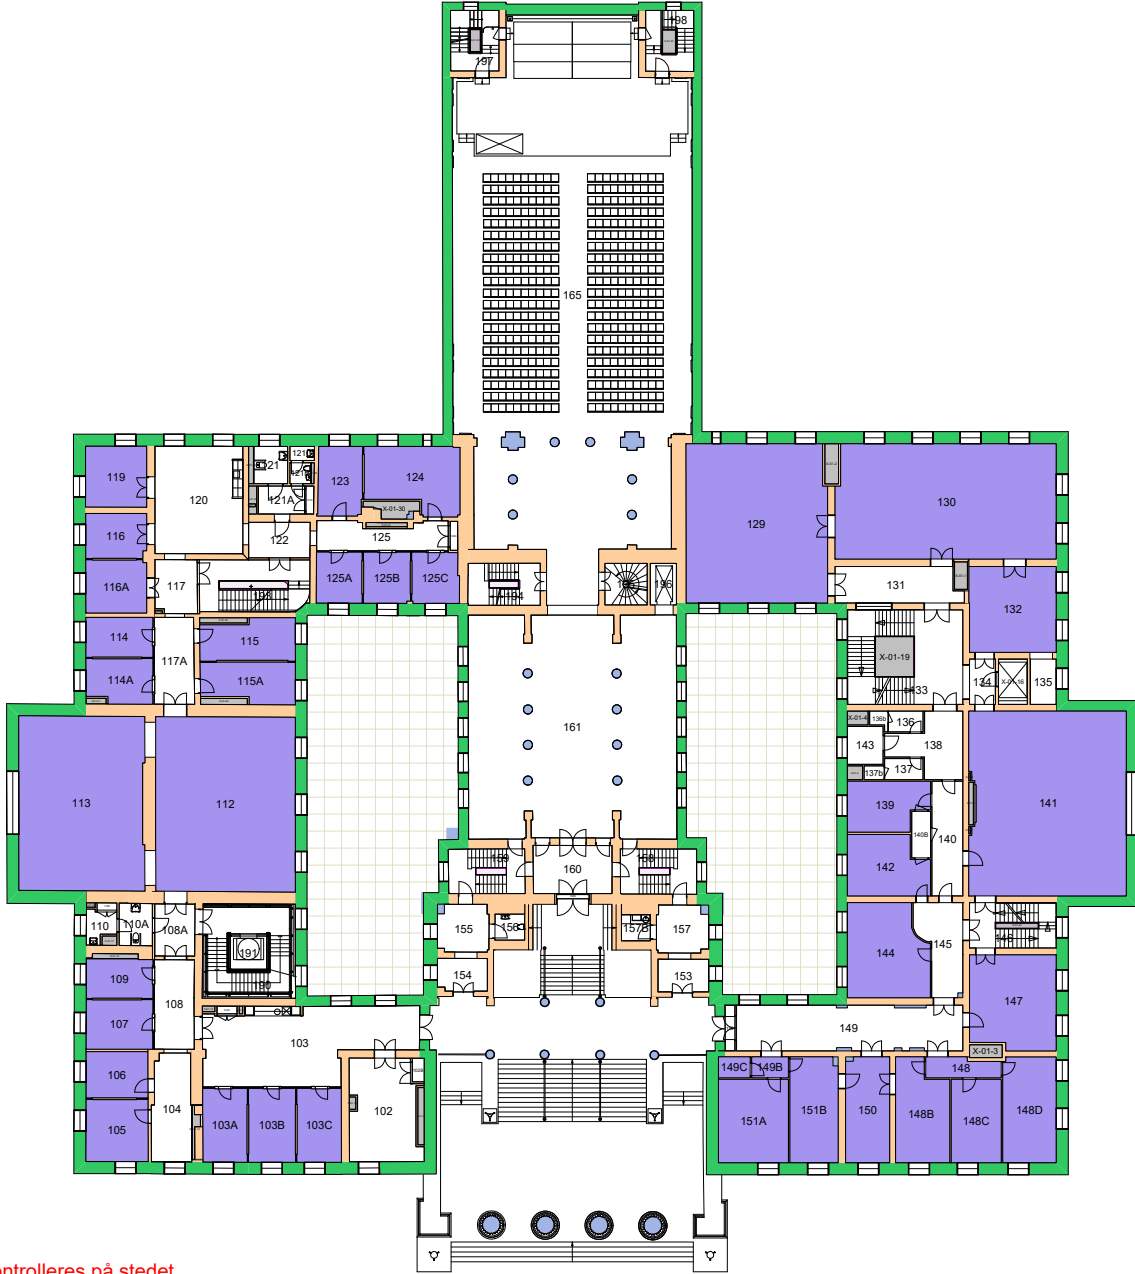

Forvaltningstegning
Ved ombygging el. må alle mål kontrolleres på stedet

Space Manager Pythagoras AB Lisensen tilhører Universitetet i Oslo

UiO : **Universitetet i Oslo**
Andre Oslo
SE43
Skippergata 23
Etasje: 03
Mål: 1:150 (A4 format)
Dato: 21.05.24

Forvaltningstegning
 Ved ombygging el. må alle mål kontrolleres på stedet

Forvaltningstegning
 Ved ombygging el. må alle mål kontrolleres på stedet

UiO : Universitetet i Oslo
 Sentrum
 SE01
 Domus Media
 Etasje: 01
 Mål: 1:500 (A4 format)
 Dato: 21.05.24

Forvaltningstegning
Ved ombygging el. må alle mål kontrolleres på stedet

UiO : Universitetet i Oslo
 Sentrum
 SE01
 Domus Media
 Etasje: 02
 Mål: 1:500 (A4 format)
 Dato: 21.05.24

Forvaltningstegning
Ved ombygging el. må alle mål kontrolleres på stedet