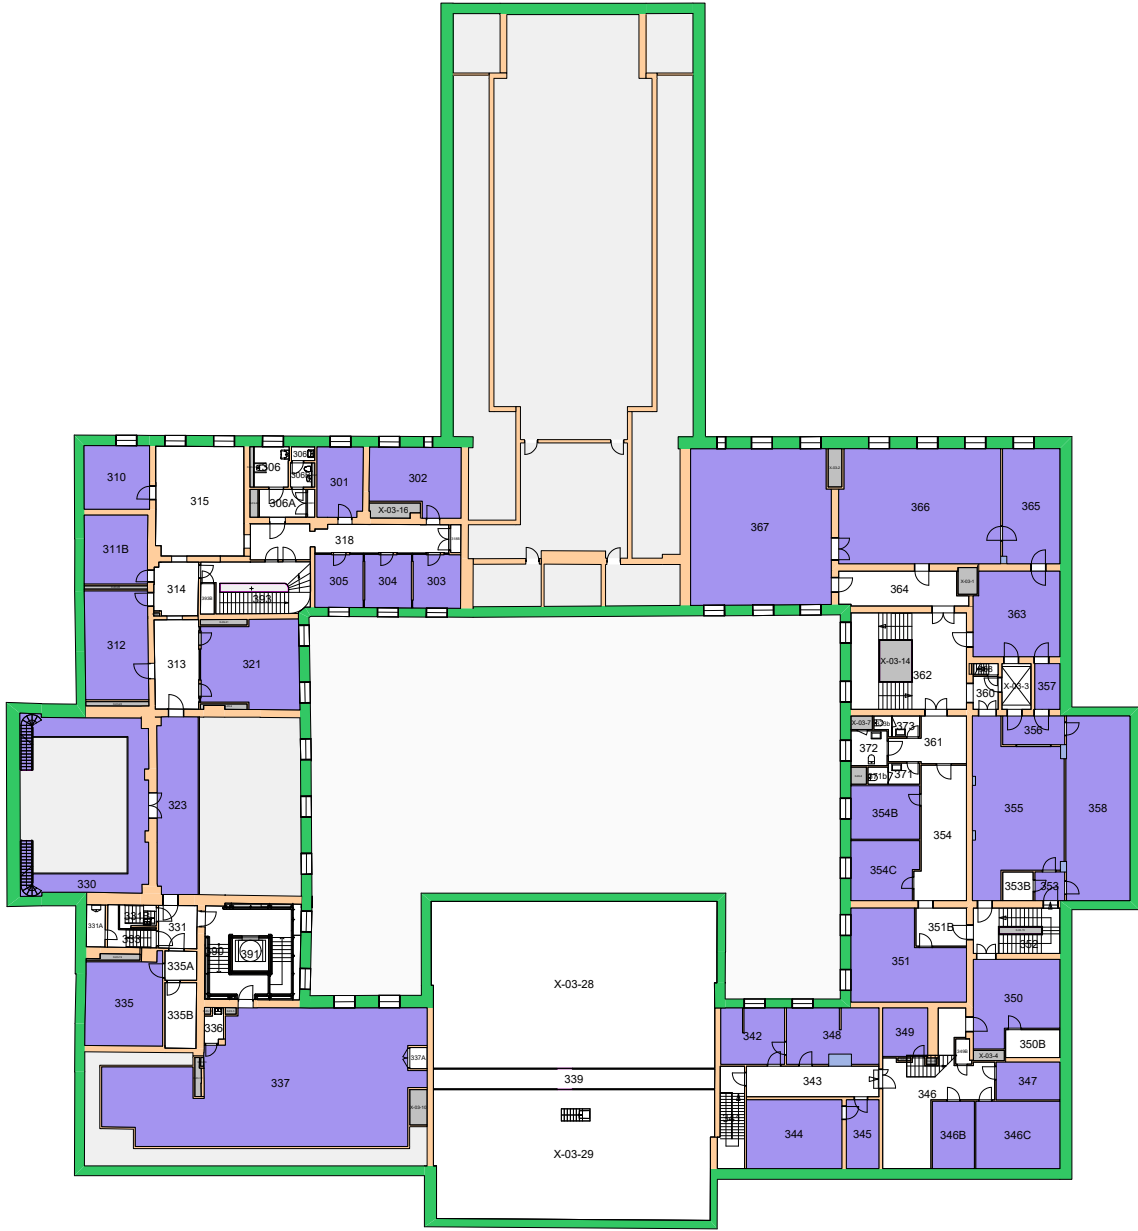

Forvaltningstegning
 Ved ombygging el. må alle mål kontrolleres på stedet

Forvaltningstegning
 Ved ombygging el. må alle mål kontrolleres på stedet

UiO : Universitetet i Oslo
 Sentrum
 SE01
 Domus Media
 Etasje: 01
 Mål: 1:500 (A4 format)
 Dato: 21.05.24

Forvaltningstegning
Ved ombygging el. må alle mål kontrolleres på stedet

UiO : Universitetet i Oslo
 Sentrum
 SE01
 Domus Media
 Etasje: 02
 Mål: 1:500 (A4 format)
 Dato: 21.05.24

Forvaltningstegning
Ved ombygging el. må alle mål kontrolleres på stedet