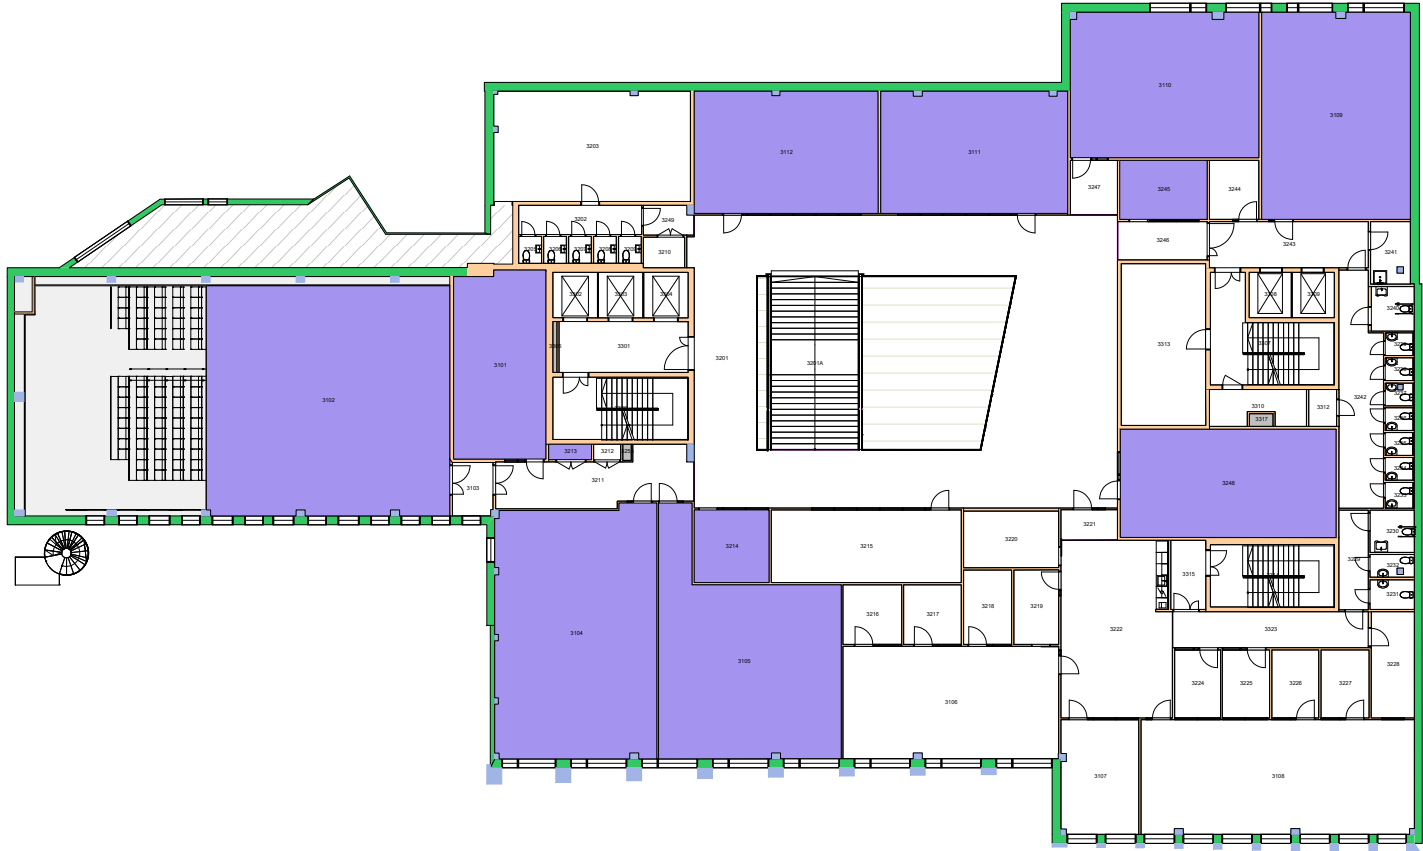

UiO : **Universitetet i Oslo**
 Sentrum
 SE05
 Gymnastikkbygningen
 Etasje: KJ
 Mål: 1:150 (A4 format)
 Dato: 21.05.24

Forvaltningstegning
 Ved ombygging el. må alle mål kontrolleres på stedet

Forvaltningstegning
 Ved ombygging el. må alle mål kontrolleres på stedet