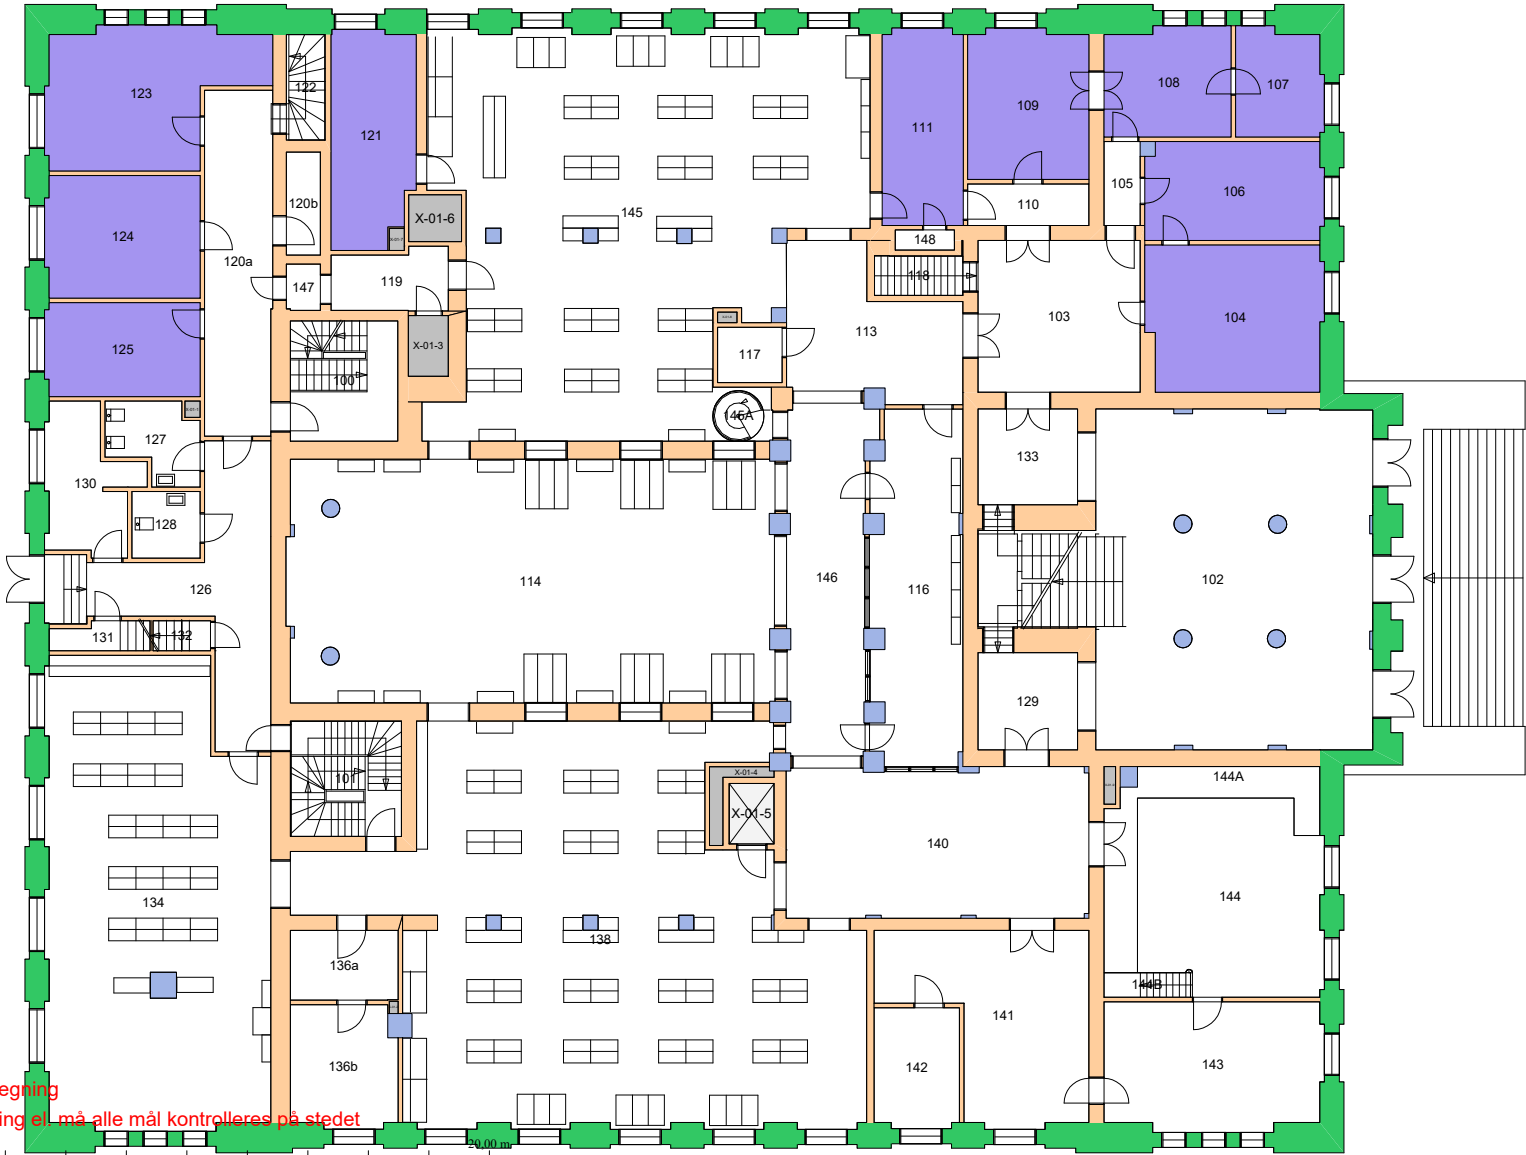

Forvaltningstegning
Ved ombygging el. må alle mål kontrolleres på stedet

UiO : Universitetet i Oslo
 Sentrum
 SE01
 Domus Media
 Etasje: 02
 Mål: 1:500 (A4 format)
 Dato: 21.05.24

Forvaltningstegning
Ved ombygging el. må alle mål kontrolleres på stedet

Forvaltningstegning
 Ved ombygging el. må alle mål kontrolleres på stedet

Forvaltningstegning
 Ved ombygging el. må alle mål kontrolleres på stedet

Forvaltningstegning
Ved ombygging eller må alle mål kontrolleres på stedet