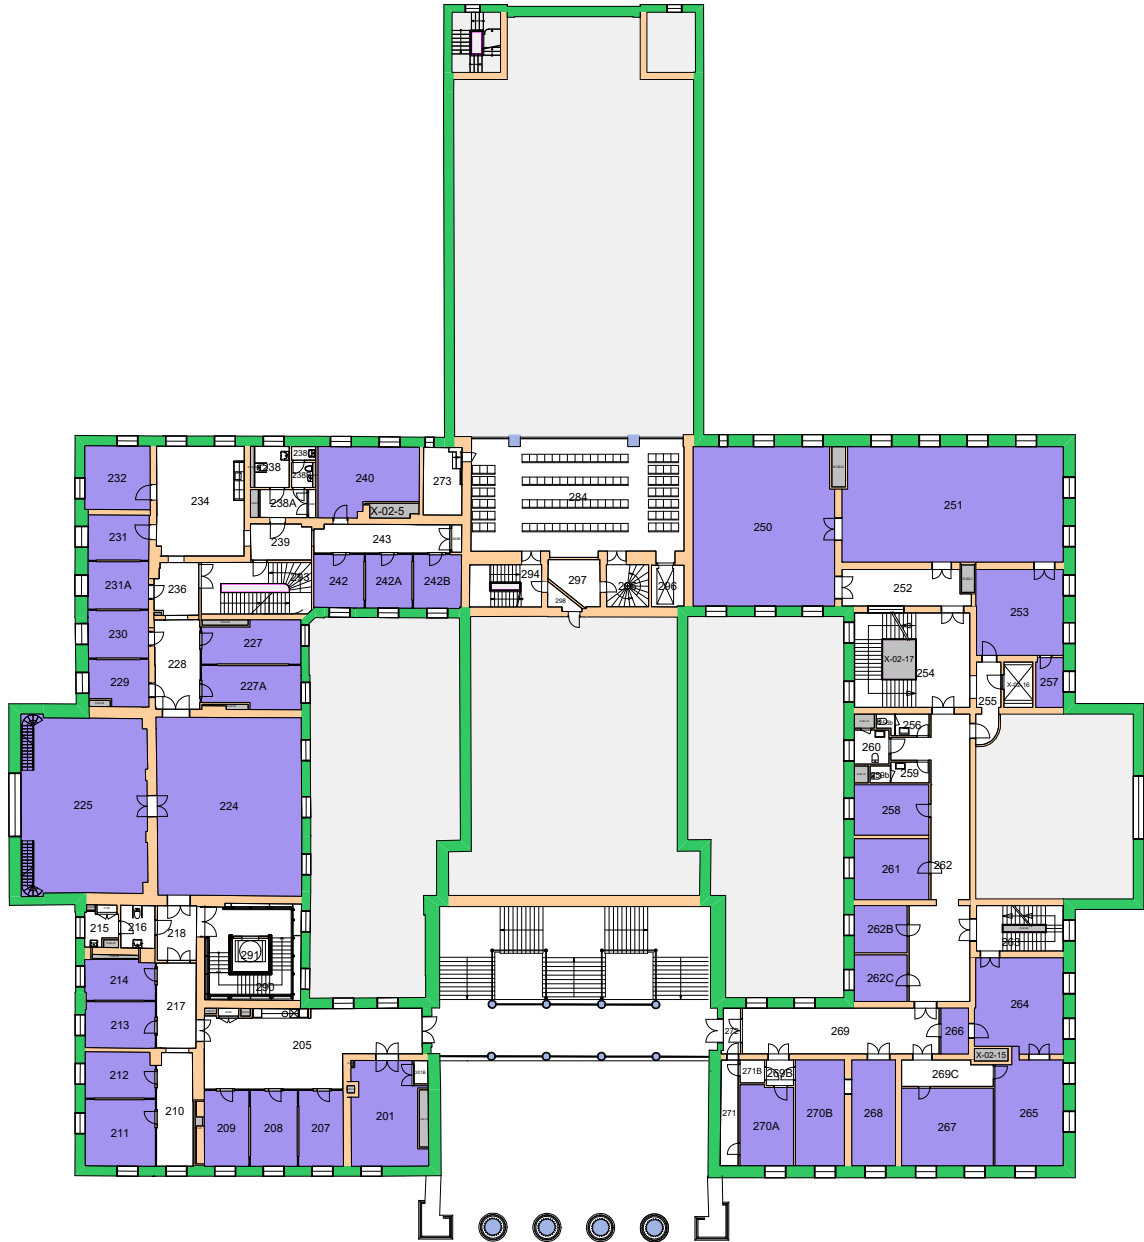

Forvaltningstegning
 Ved ombygging el. må alle mål kontrolleres på stedet

Forvaltningstegning
 Ved ombygging el. må alle mål kontrolleres på stedet

UiO : Universitetet i Oslo
 Sentrum
 SE01
 Domus Media
 Etasje: 01
 Mål: 1:500 (A4 format)
 Dato: 21.05.24

Forvaltningstegning
Ved ombygging el. må alle mål kontrolleres på stedet

UiO : Universitetet i Oslo
 Sentrum
 SE01
 Domus Media
 Etasje: 02
 Mål: 1:500 (A4 format)
 Dato: 21.05.24

Forvaltningstegning
Ved ombygging el. må alle mål kontrolleres på stedet