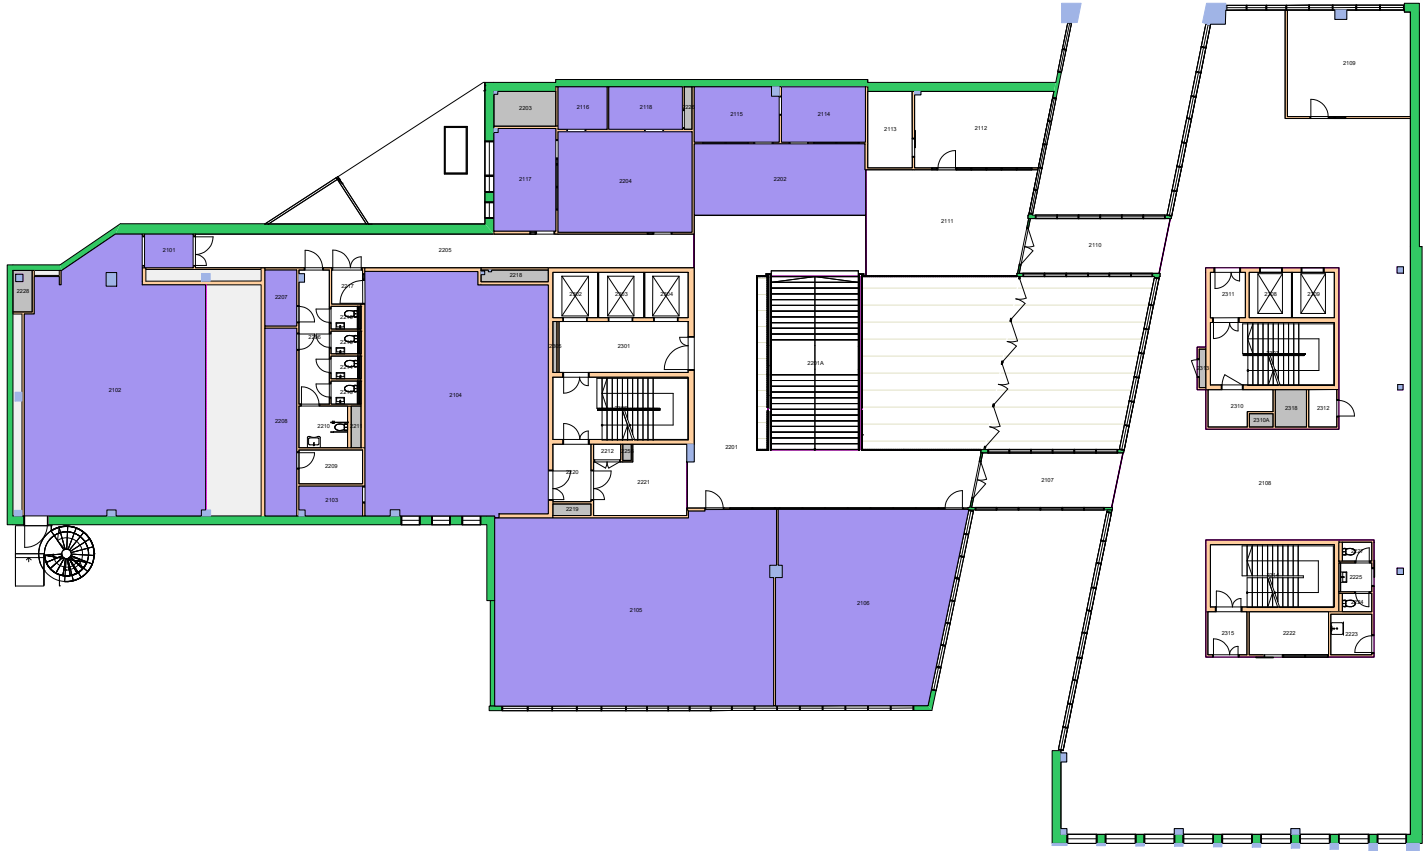

UiO : **Universitetet i Oslo**
 Sentrum
 SE05
 Gymnastikkbygningen
 Etasje: KJ
 Mål: 1:150 (A4 format)
 Dato: 21.05.24

Forvaltningstegning
 Ved ombygging el. må alle mål kontrolleres på stedet

Forvaltningstegning
 Ved ombygging el. må alle mål kontrolleres på stedet