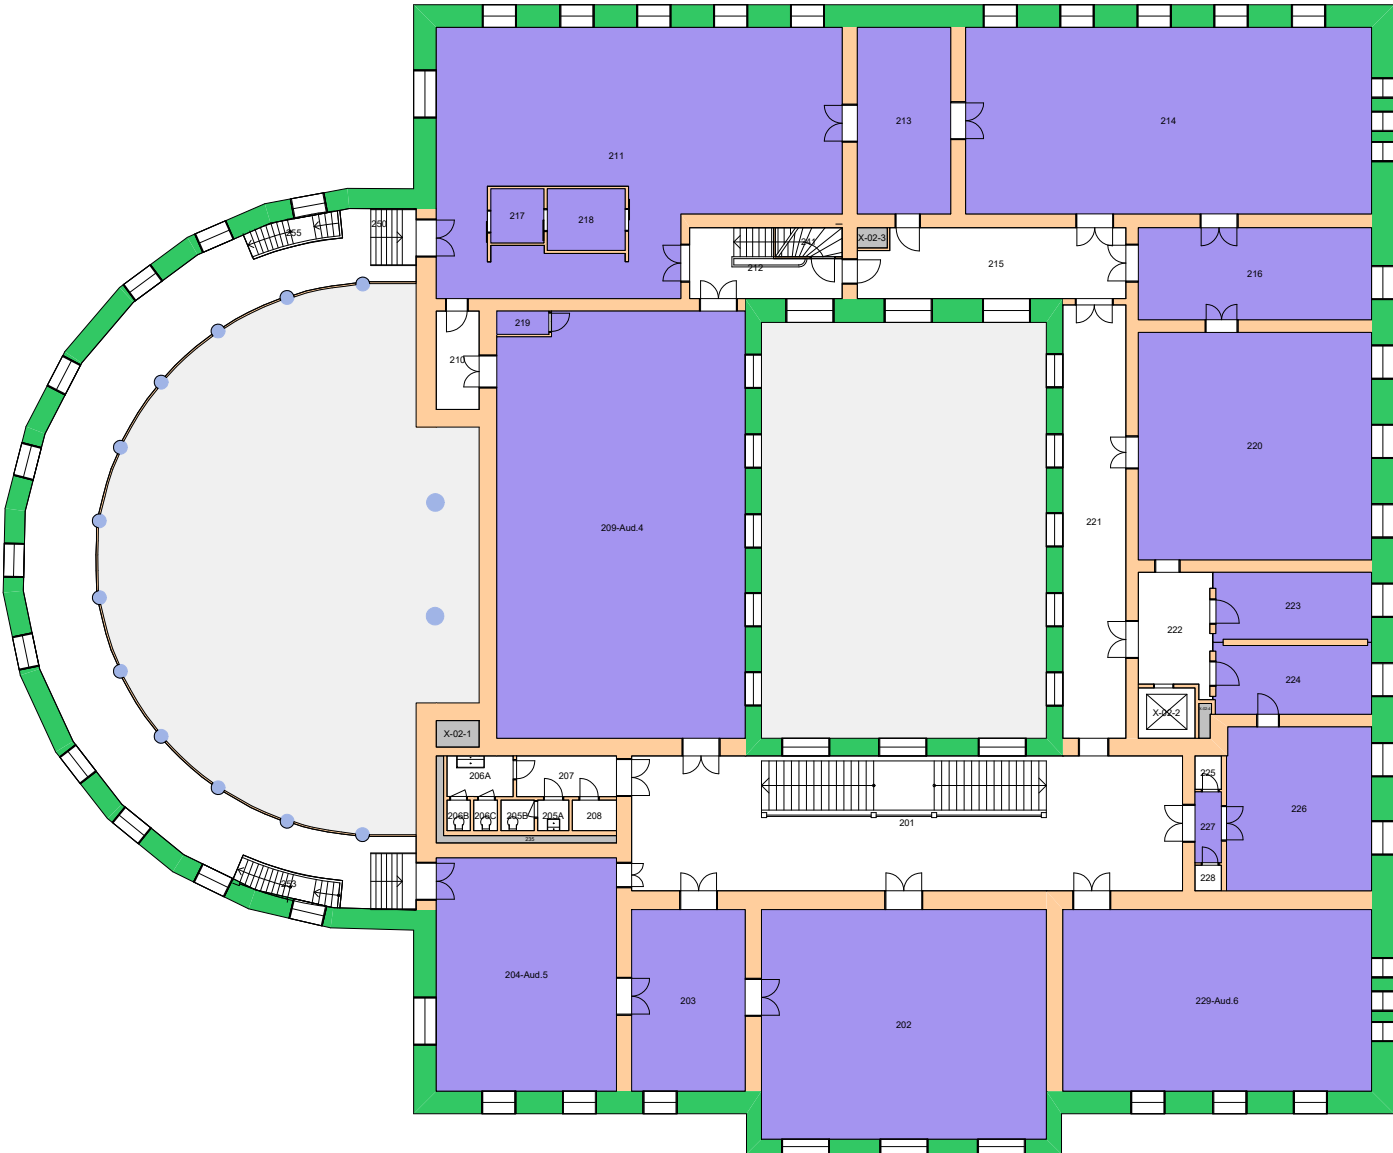

Forvaltningstegning
Ved ombygging el. må alle mål kontrolleres på stedet

UiO : Universitetet i Oslo
 Sentrum
 SE01
 Domus Media
 Etasje: 02
 Mål: 1:500 (A4 format)
 Dato: 21.05.24

Forvaltningstegning
Ved ombygging el. må alle mål kontrolleres på stedet

Forvaltningstegning
 Ved ombygging el. må alle mål kontrolleres på stedet

Forvaltningstegning
 Ved ombygging el. må alle mål kontrolleres på stedet

Forvaltningstegning
Ved ombygging eller må alle mål kontrolleres på stedet