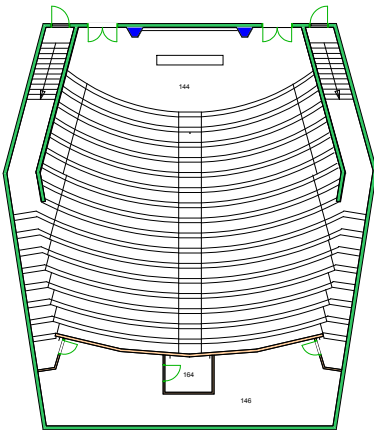

UiO : Universitetet i Oslo
 Geitmyra
 GV02
 Det odontologiske fak. Gvn. 71
 Etasje: 01
 Mål: 1:400 **Målriktig kun i A4**
 Dato: 22.11.17

UiO : Universitetet i Oslo

Geitmyra

GV02

Det odontologiske fak. Gvn. 71

Etasje: 02

Mål: 1:400 **Målriktig kun i A4**

Dato: 22.11.17

UiO : Universitetet i Oslo
Geitmyra
GV02
Det odontologiske fak. Gvn. 71
Etasje: 03
Mål: 1:400 Målriktig kun i A4
Dato: 22.11.17

UiO : Universitetet i Oslo
Geitmyra
GV02
Det odontologiske fak. Gvn. 71
Etasje: 04
Mål: 1:400 **Målriktig kun i A4**
Dato: 22.11.17

Space Manager Pythagoras AB Lisensen tilhører Universitetet i Oslo

UiO : **Universitetet i Oslo**
Geitmyra
GV02
Det odontologiske fak. Gvn. 71
Etasje: 07
Mål: 1:400 **Målriktig kun i A4**
Dato: 22.11.17

UiO : Universitetet i Oslo
Geitmyra
GV02
Det odontologiske fak. Gvn. 71
Etasje: AUD
Mål: 1:400 **Målriktig kun i A4**
Dato: 22.11.17

UiO : Universitetet i Oslo
Geitmyra
GV02
Det odontologiske fak. Gvn. 71
Etasje: K1
Mål: 1:400 **Målriktig kun i A4**
Dato: 22.11.17