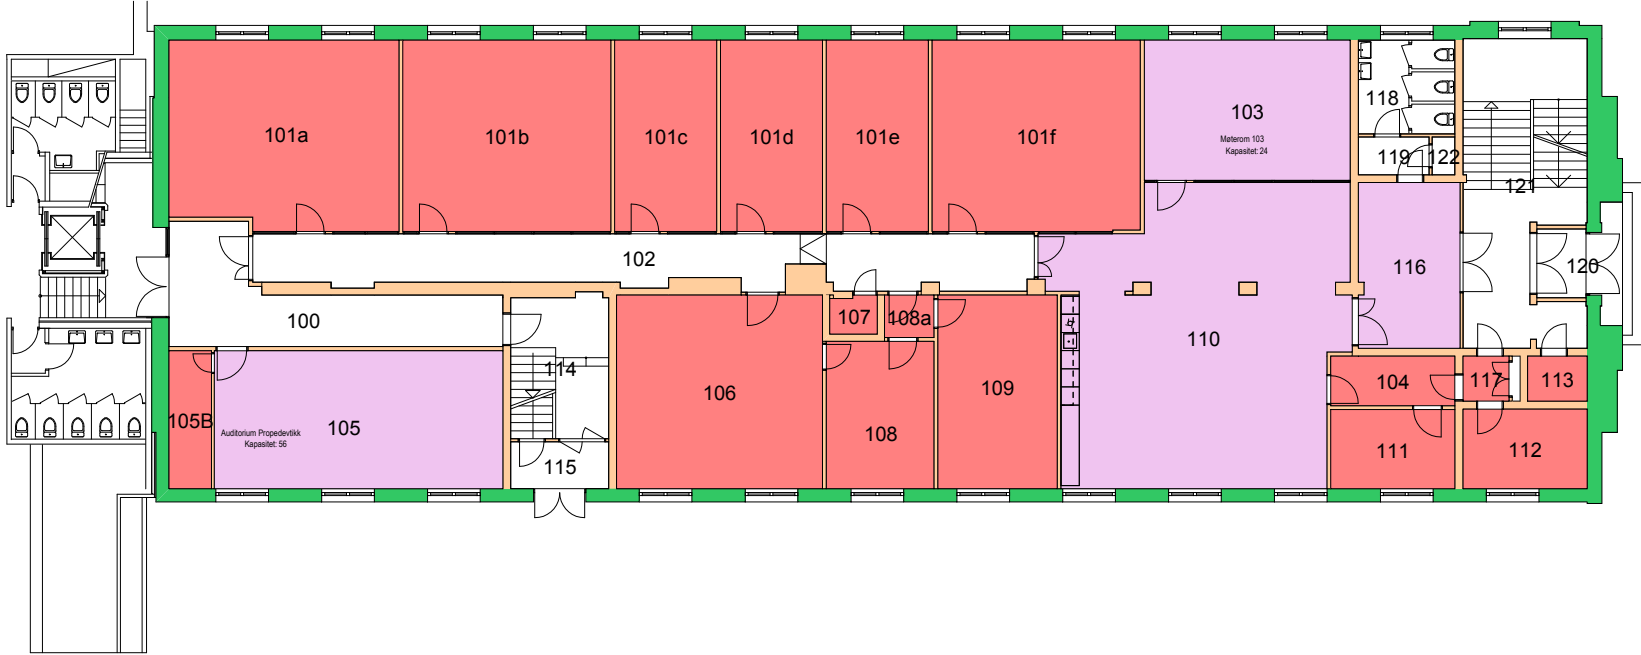

Brukerenhet

160000 Det odontologiske fakultet ■
161700 Institutt for klinisk odontologi ■

UiO : Universitetet i Oslo
Geitmyra
GV01
Det odontologiske fak. Gvn. 69
Etasje: 01
Mål: 1:250 Målriktig kun i A4
Dato: 22.11.17