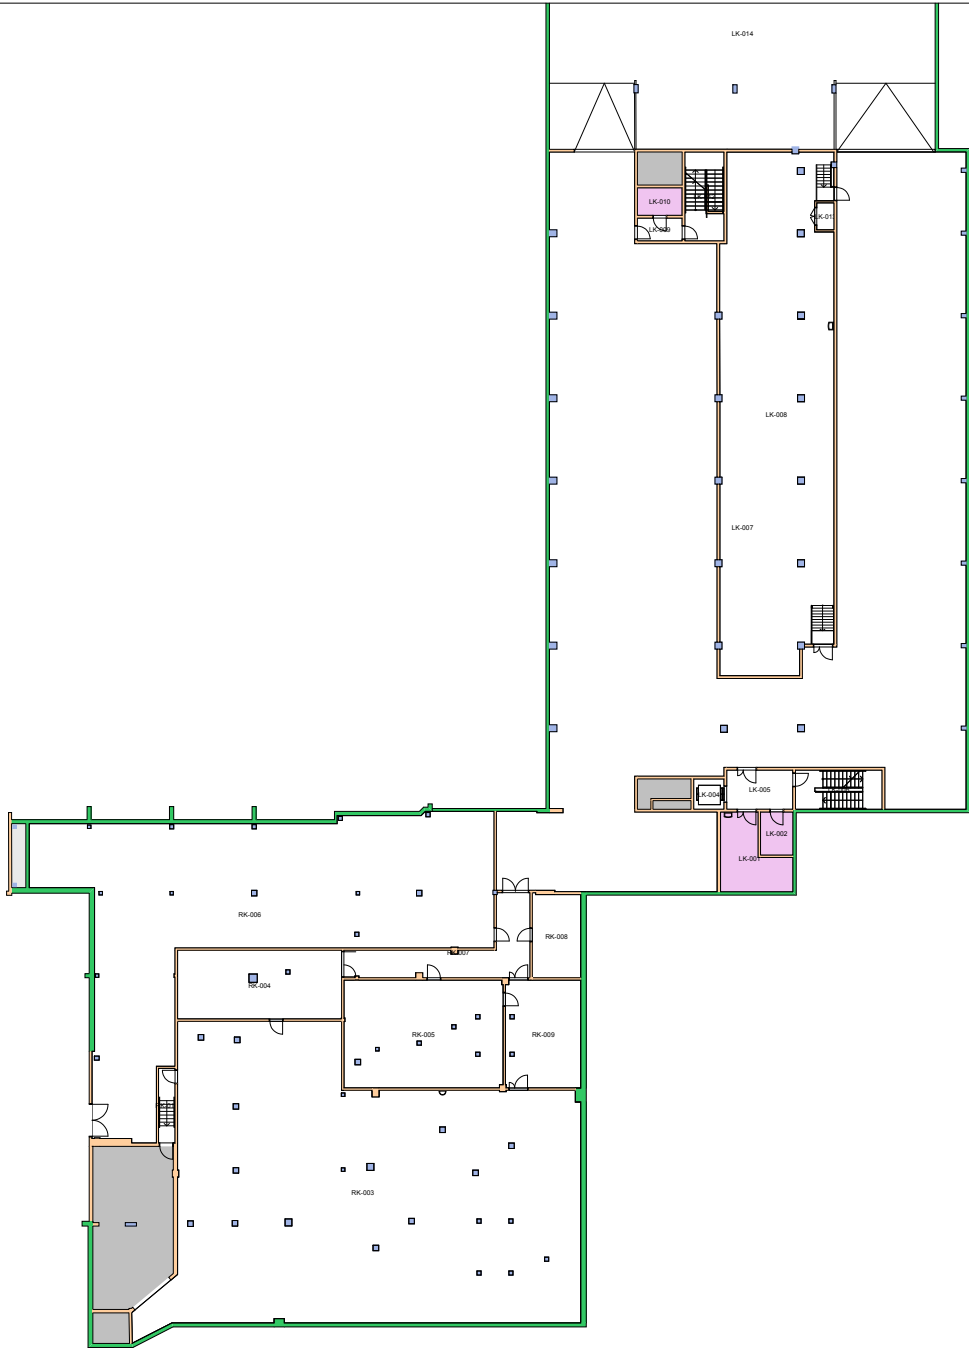

Brukerenhet

160000 Det odontologiske fakultet

UiO : Universitetet i Oslo

Gaustad

GA21

Domus Medica Tilbygg

Etasje: KJ

Mål: 1:550 **Målriktig kun i A4**

Dato: 22.11.17