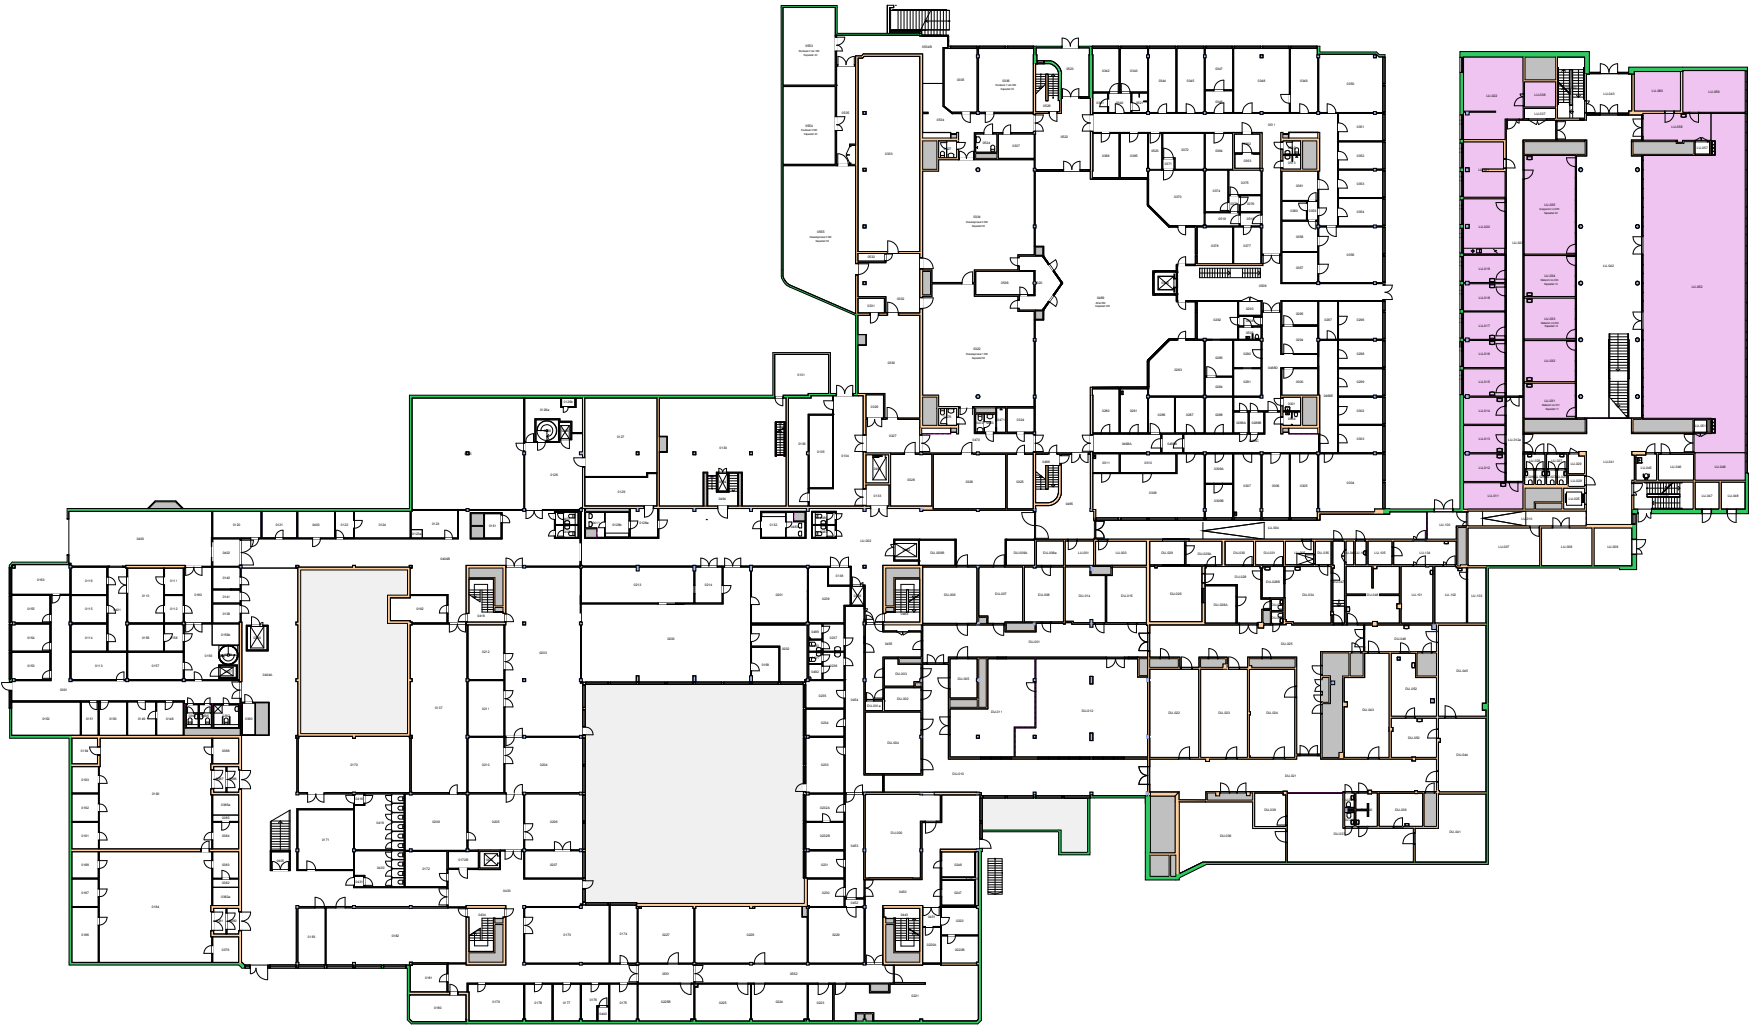

Det odontologiske fakultet