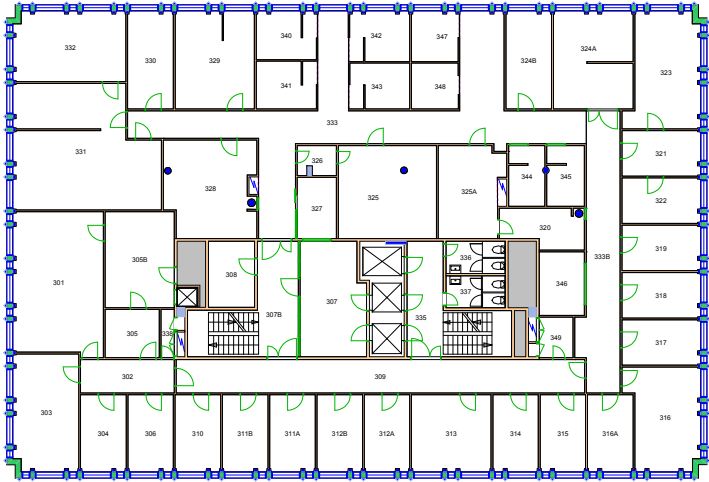

UiO : Universitetet i Oslo
 Geitmyra
 GV02
 Det odontologiske fak. Gvn. 71
 Etasje: 01
 Mål: 1:400 **Målriktig kun i A4**
 Dato: 22.11.17

UiO : Universitetet i Oslo

Geitmyra

GV02

Det odontologiske fak. Gvn. 71

Etasje: 02

Mål: 1:400 **Målriktig kun i A4**

Dato: 22.11.17

UiO : Universitetet i Oslo
Geitmyra
GV02
Det odontologiske fak. Gvn. 71
Etasje: 03
Mål: 1:400 Målriktig kun i A4
Dato: 22.11.17

UiO : Universitetet i Oslo
Geitmyra
GV02
Det odontologiske fak. Gvn. 71
Etasje: 04
Mål: 1:400 **Målriktig kun i A4**
Dato: 22.11.17