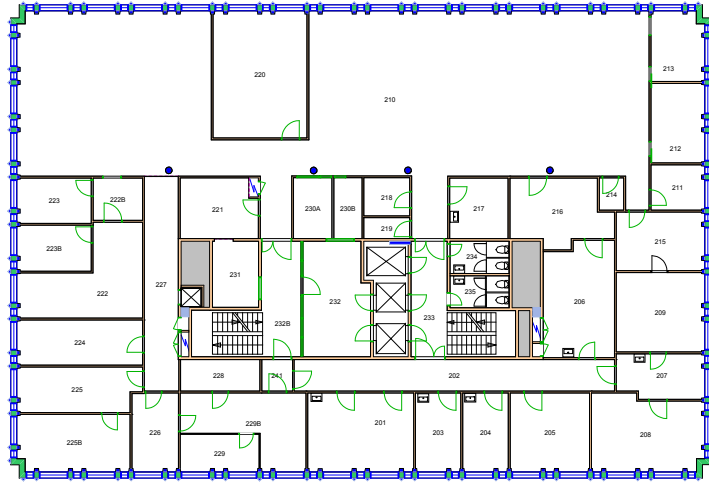

Brukerenhet

- 160000 Det odontologiske fakultet
- 160002 Fakultetsadministrasjonen

UiO : Universitetet i Oslo
Geitmyra
GV01
Det odontologiske fak. Gvn. 69
Etasje: KJ
Mål: 1:250 **Målriktig kun i A4**
Dato: 22.11.17

UiO : Universitetet i Oslo
 Geitmyra
 GV02
 Det odontologiske fak. Gvn. 71
 Etasje: 01
 Mål: 1:400 **Målriktig kun i A4**
 Dato: 22.11.17

UiO : Universitetet i Oslo

Geitmyra

GV02

Det odontologiske fak. Gvn. 71

Etasje: 02

Mål: 1:400 **Målriktig kun i A4**

Dato: 22.11.17

UiO : Universitetet i Oslo
Geitmyra
GV02
Det odontologiske fak. Gvn. 71
Etasje: 03
Mål: 1:400 Målriktig kun i A4
Dato: 22.11.17

UiO : Universitetet i Oslo
Geitmyra
GV02
Det odontologiske fak. Gvn. 71
Etasje: 04
Mål: 1:400 **Målriktig kun i A4**
Dato: 22.11.17