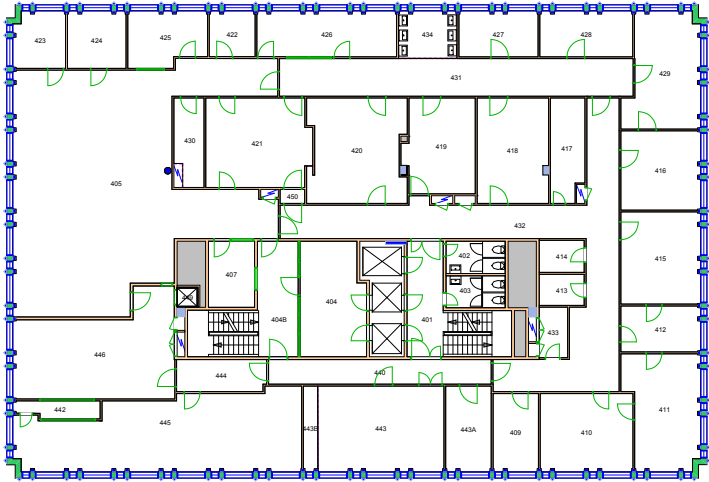

UiO : Universitetet i Oslo
 Geitmyra
 GV02
 Det odontologiske fak. Gvn. 71
 Etasje: 01
 Mål: 1:400 **Målriktig kun i A4**
 Dato: 22.11.17

UiO : Universitetet i Oslo

Geitmyra

GV02

Det odontologiske fak. Gvn. 71

Etasje: 02

Mål: 1:400 **Målriktig kun i A4**

Dato: 22.11.17

UiO : Universitetet i Oslo
Geitmyra
GV02
Det odontologiske fak. Gvn. 71
Etasje: 03
Mål: 1:400 Målriktig kun i A4
Dato: 22.11.17

UiO : Universitetet i Oslo
Geitmyra
GV02
Det odontologiske fak. Gvn. 71
Etasje: 04
Mål: 1:400 **Målriktig kun i A4**
Dato: 22.11.17

UiO : Universitetet i Oslo
Geitmyra
GV02
Det odontologiske fak. Gvn. 71
Etasje: AUD
Mål: 1:400 **Målriktig kun i A4**
Dato: 22.11.17

UiO : Universitetet i Oslo
Geitmyra
GV02
Det odontologiske fak. Gvn. 71
Etasje: K1
Mål: 1:400 **Målriktig kun i A4**
Dato: 22.11.17