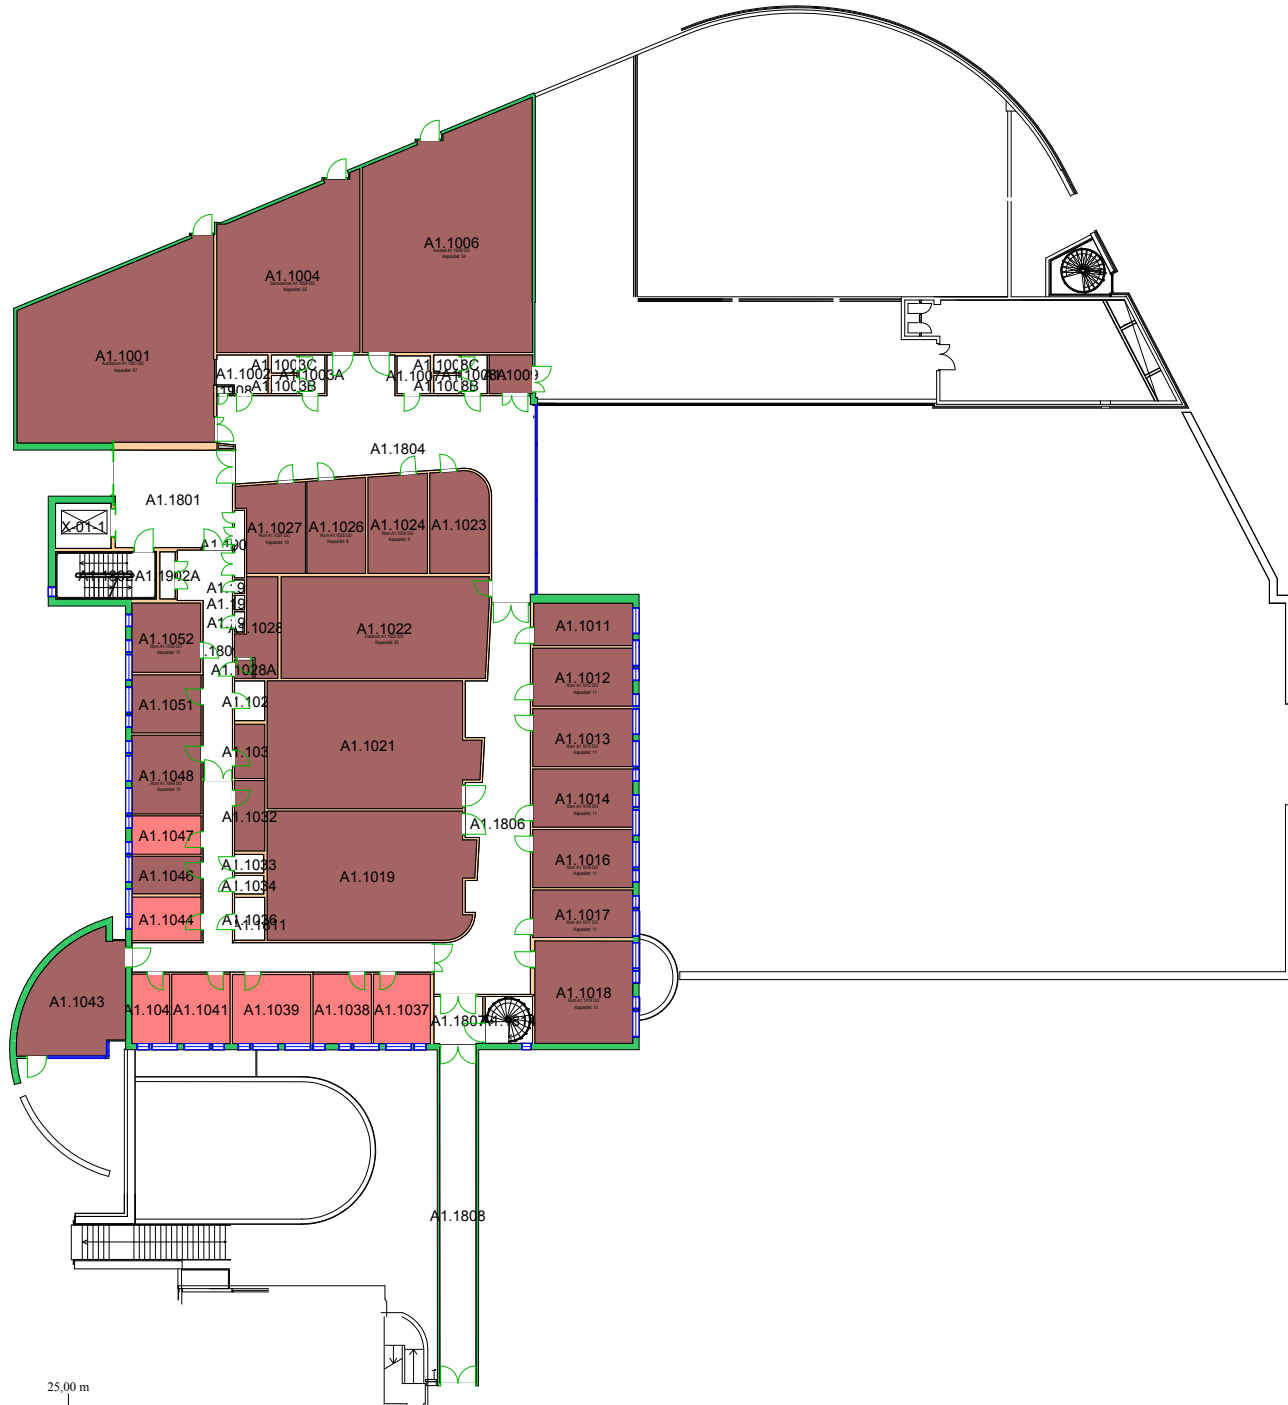

Brukerenhet

161500 Institutt for oral biologi
161700 Institutt for klinisk odontologi