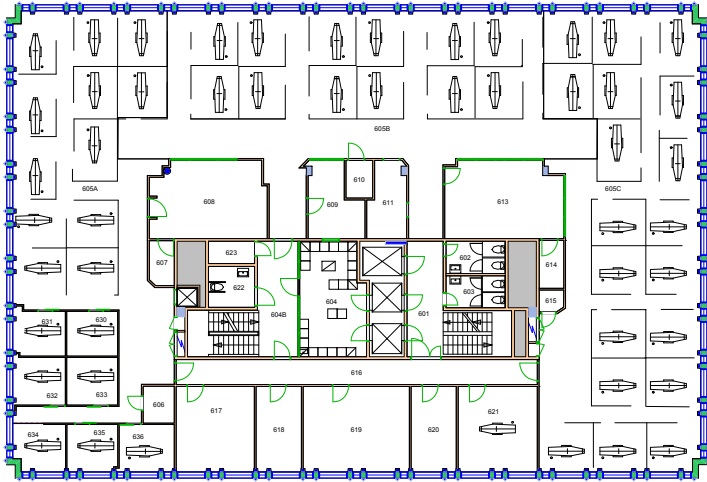

UiO : Universitetet i Oslo
 Geitmyra
 GV02
 Det odontologiske fak. Gvn. 71
 Etasje: 01
 Mål: 1:400 **Målriktig kun i A4**
 Dato: 22.11.17

UiO : Universitetet i Oslo

Geitmyra

GV02

Det odontologiske fak. Gvn. 71

Etasje: 02

Mål: 1:400 **Målriktig kun i A4**

Dato: 22.11.17

UiO : Universitetet i Oslo
Geitmyra
GV02
Det odontologiske fak. Gvn. 71
Etasje: 03
Mål: 1:400 Målriktig kun i A4
Dato: 22.11.17

UiO : Universitetet i Oslo
Geitmyra
GV02
Det odontologiske fak. Gvn. 71
Etasje: 04
Mål: 1:400 **Målriktig kun i A4**
Dato: 22.11.17

UiO : Universitetet i Oslo
Geitmyra
GV02
Det odontologiske fak. Gvn. 71
Etasje: AUD
Mål: 1:400 **Målriktig kun i A4**
Dato: 22.11.17

UiO : Universitetet i Oslo
Geitmyra
GV02
Det odontologiske fak. Gvn. 71
Etasje: K1
Mål: 1:400 **Målriktig kun i A4**
Dato: 22.11.17