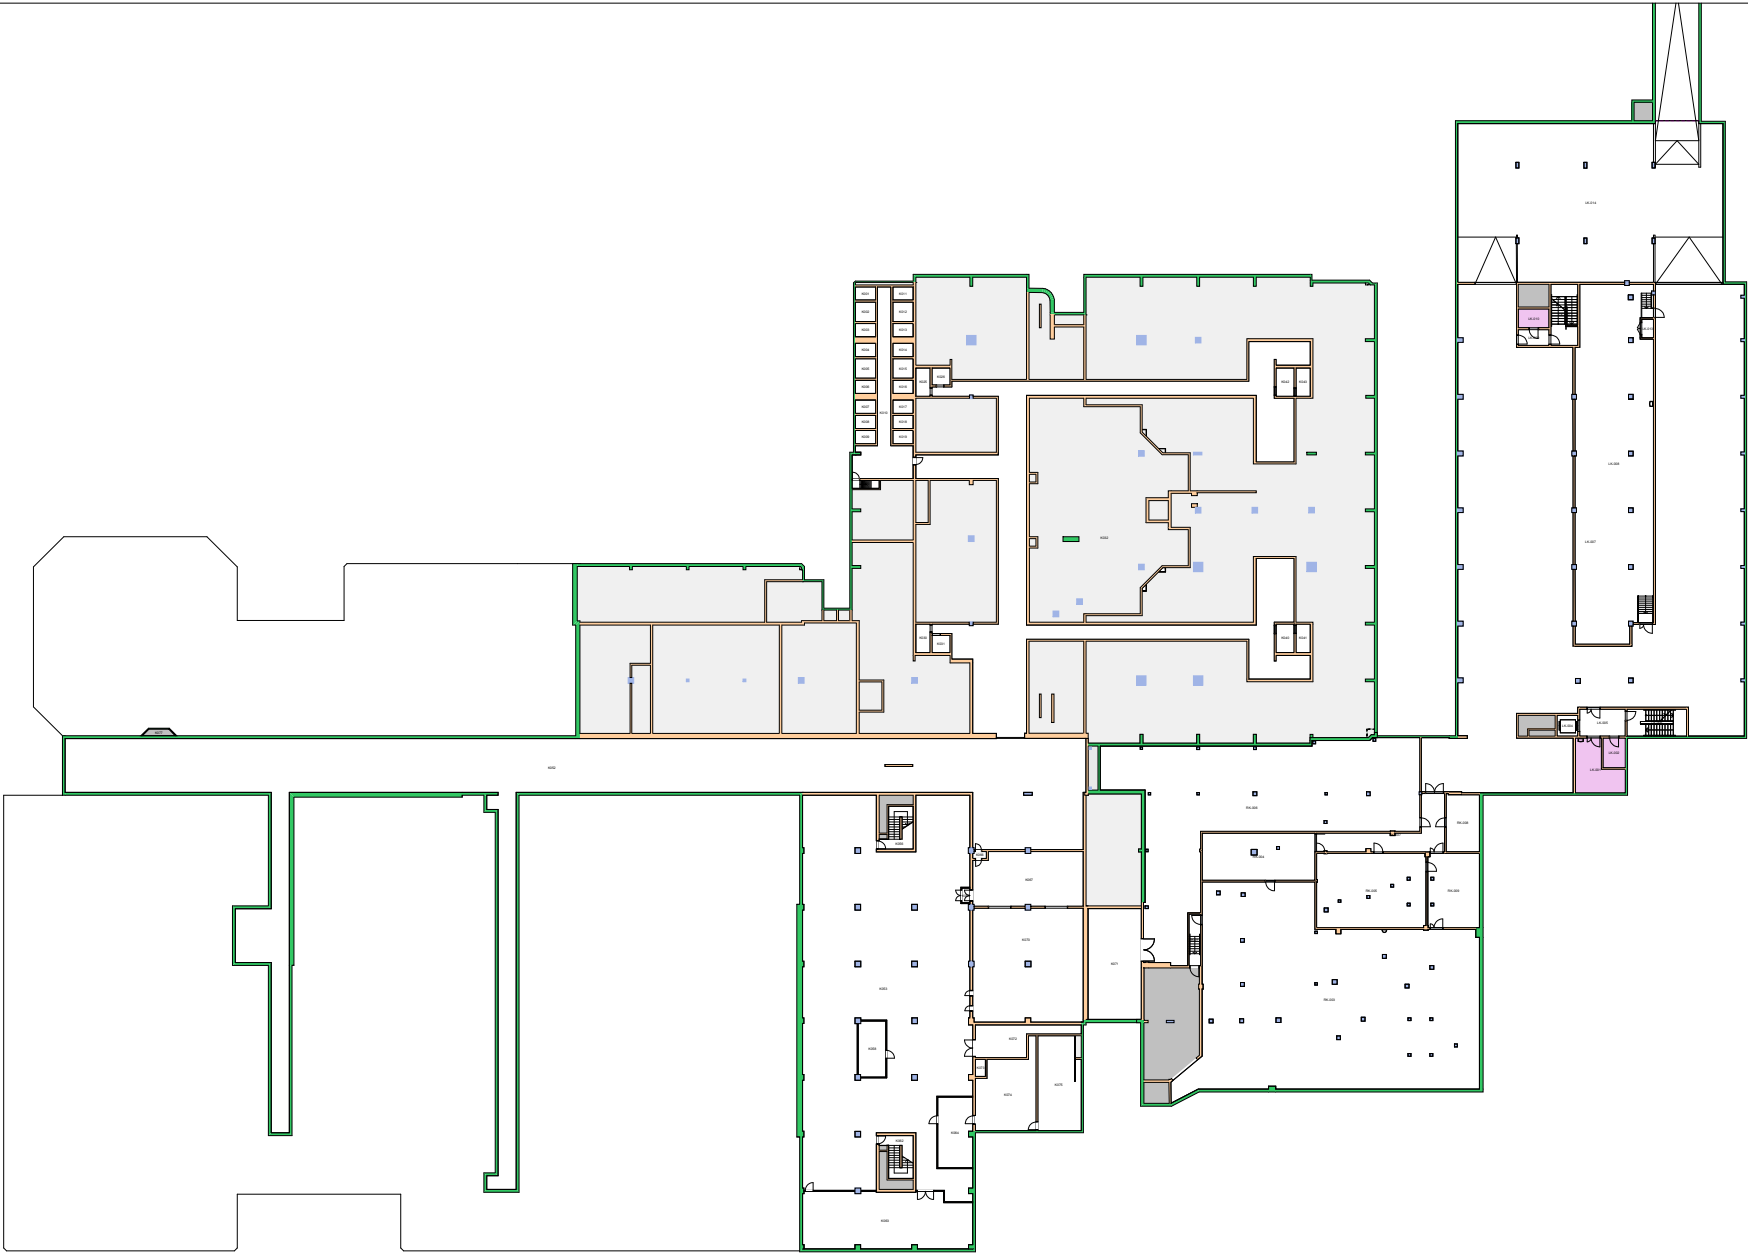

Brukerenhet

Det odontologiske fakultet

Space Manager Pythagoras AB   Lisensen tilhører Universitetet i Oslo

UiO : Universitetet i Oslo
Gaustad
GA01 + GA21
Domus Medica + DM tilbygg
Etasje: KJ
Mål: 1:800   **Målriktig kun i A4**
Dato: 22.11.17