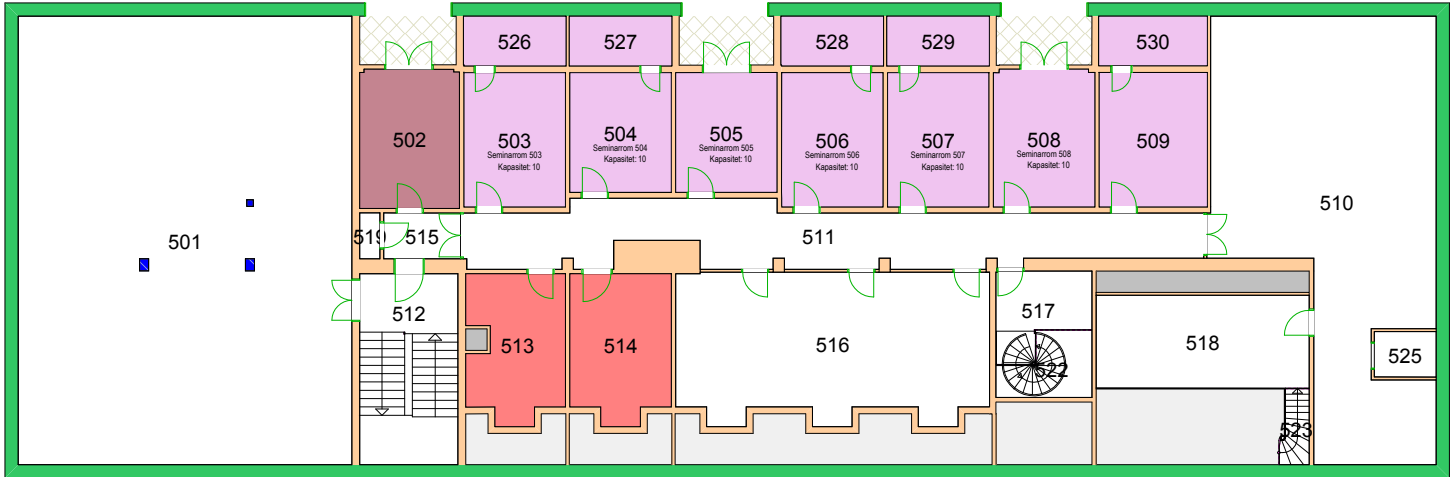

Brukerenhet

- 160000 Det odontologiske fakultet
- 160002 Fakultetsadministrasjonen
- 161700 Institutt for klinisk odontologi

UiO : Universitetet i Oslo
Geitmyra
GV01
Det odontologiske fak. Gvn. 69
Etasje: 05
Mål: 1:250 **Målriktig kun i A4**
Dato: 22.11.17