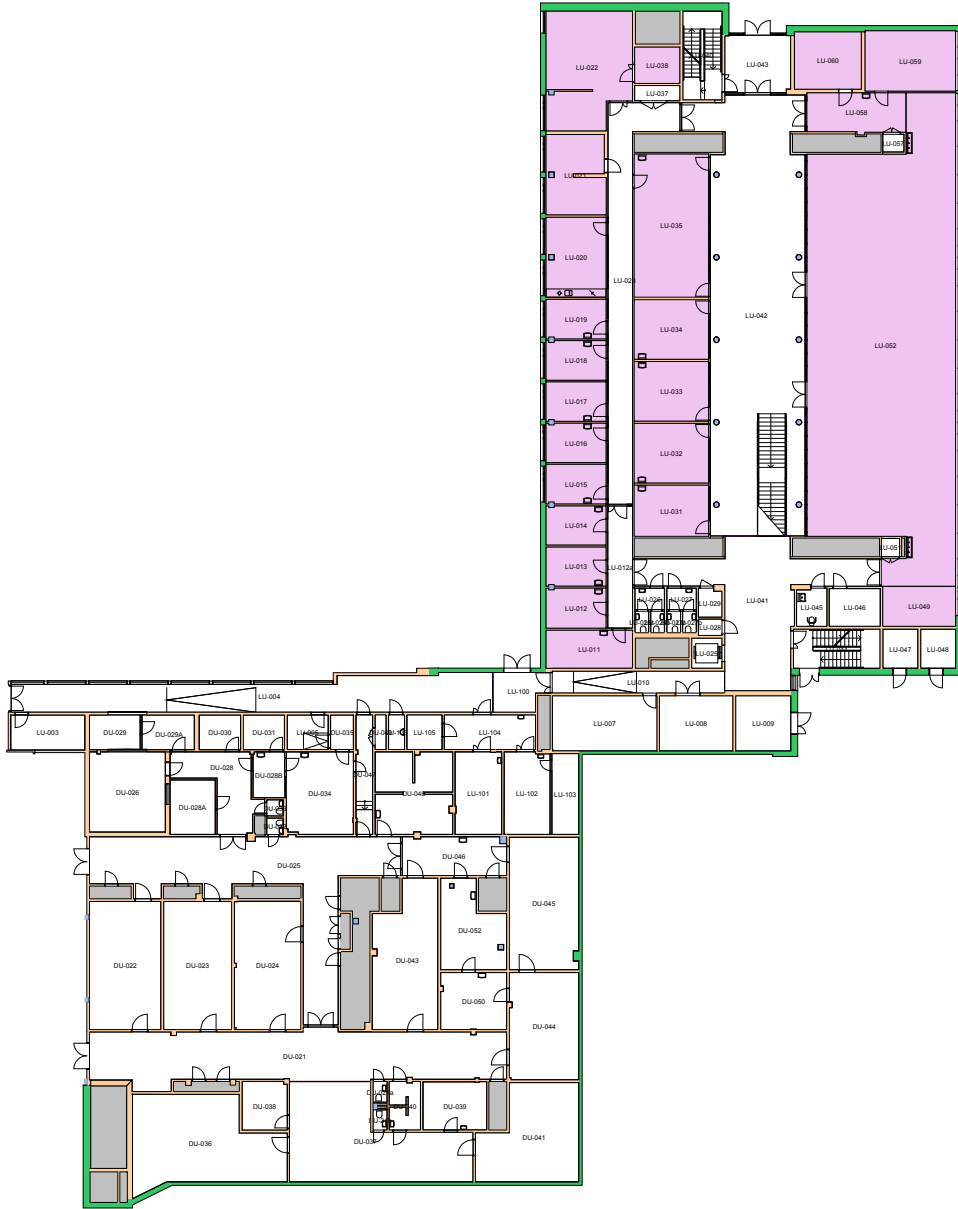

GA21

Domus Medica Tilbygg

Etasje: KJ

Mål: 1:550 **Målriktig kun i A4**

Dato: 22.11.17

160000 Det odontologiske fakultet

UiO : Universitetet i Oslo
 Gaustad
 GA21
 Domus Medica Tilbygg
 Etasje: UE
 Mål: 1:550 **Målriktig kun i A4**
 Dato: 22.11.17