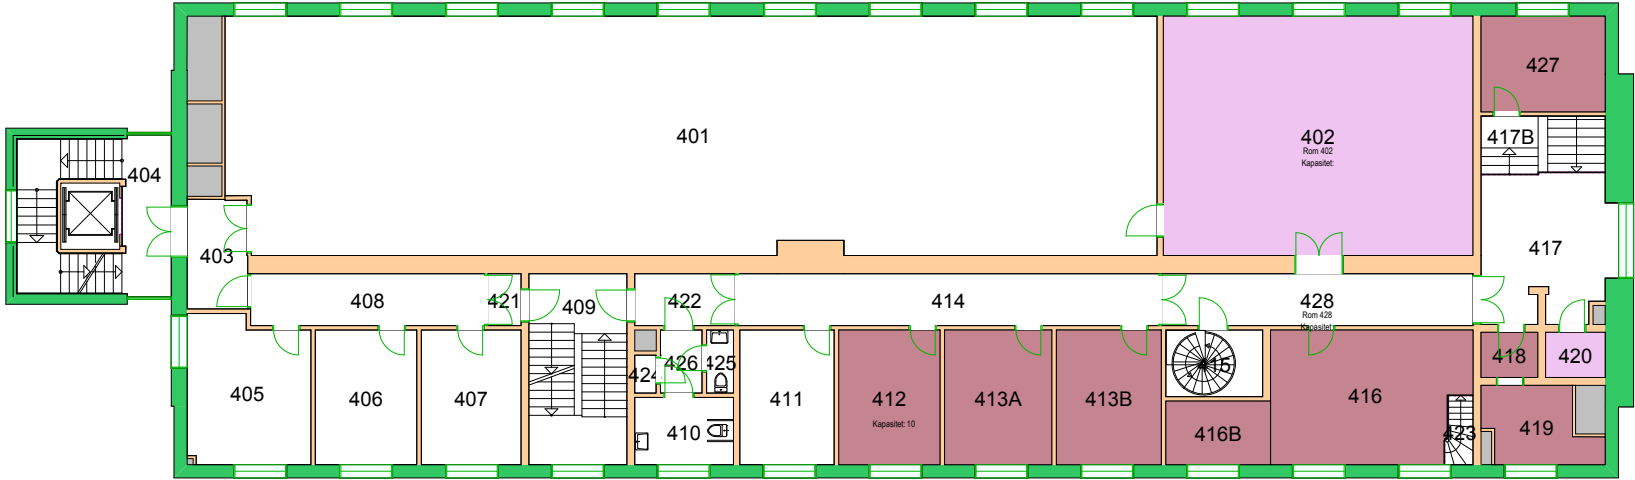

Brukerenhet

160000 Det odontologiske fakultet
160002 Fakultetsadministrasjonen

UiO : Universitetet i Oslo
Geitmyra
GV01
Det odontologiske fak. Gvn. 69
Etasje: 04
Mål: 1:250 **Målriktig kun i A4**
Dato: 22.11.17