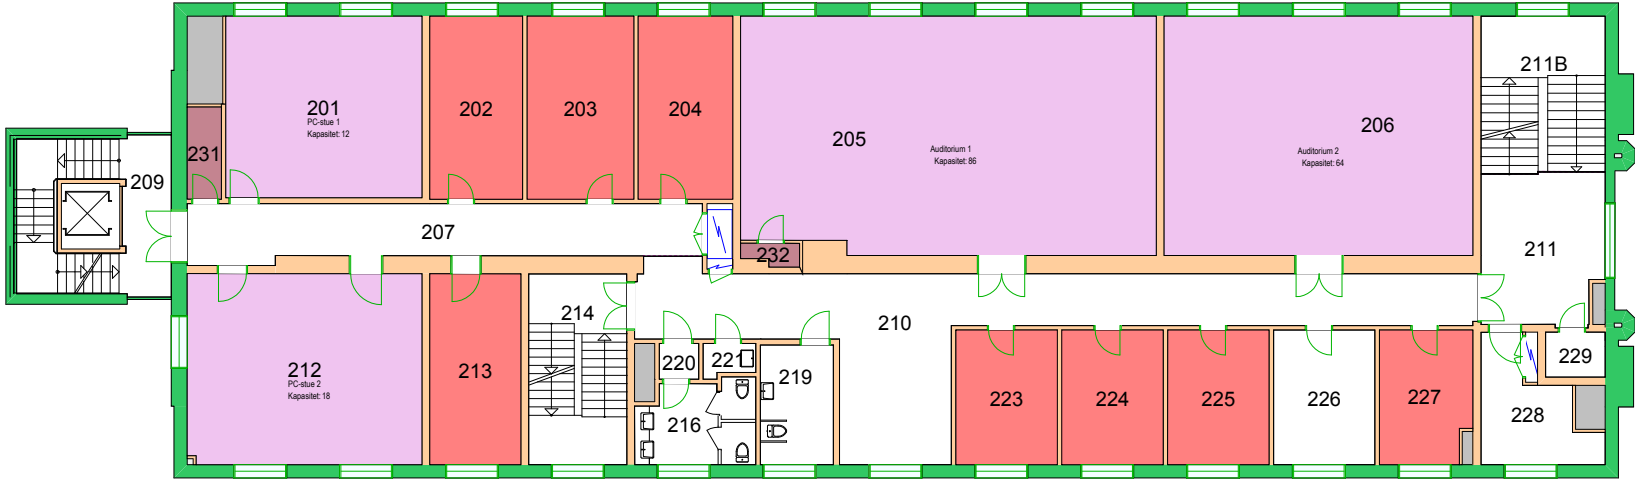

Brukerenhet

- 160000 Det odontologiske fakultet
- 160002 Fakultetsadministrasjonen
- 161700 Institutt for klinisk odontologi

UiO : Universitetet i Oslo
Geitmyra
GV01
Det odontologiske fak. Gvn. 69
Etasje: 02
Mål: 1:250   **Målriktig kun i A4**
Dato: 22.11.17