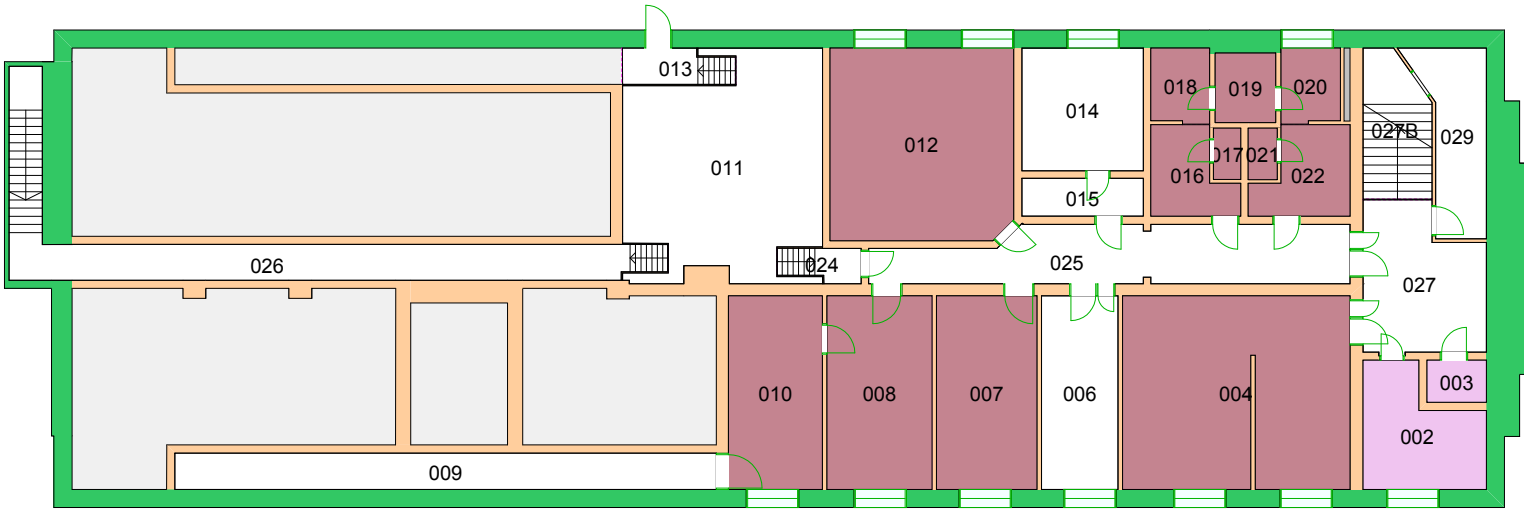

Brukerenhet

- 160000 Det odontologiske fakultet
- 160002 Fakultetsadministrasjonen
- 161700 Institutt for klinisk odontologi

UiO : Universitetet i Oslo
Geitmyra
GV01
Det odontologiske fak. Gvn. 69
Etasje: 05
Mål: 1:250 **Målriktig kun i A4**
Dato: 22.11.17

Brukerenhet

- 160000 Det odontologiske fakultet
- 160002 Fakultetsadministrasjonen

UiO : Universitetet i Oslo
Geitmyra
GV01
Det odontologiske fak. Gvn. 69
Etasje: KJ
Mål: 1:250 **Målriktig kun i A4**
Dato: 22.11.17

UiO : Universitetet i Oslo
 Geitmyra
 GV02
 Det odontologiske fak. Gvn. 71
 Etasje: 01
 Mål: 1:400 **Målriktig kun i A4**
 Dato: 22.11.17

UiO : Universitetet i Oslo

Geitmyra

GV02

Det odontologiske fak. Gvn. 71