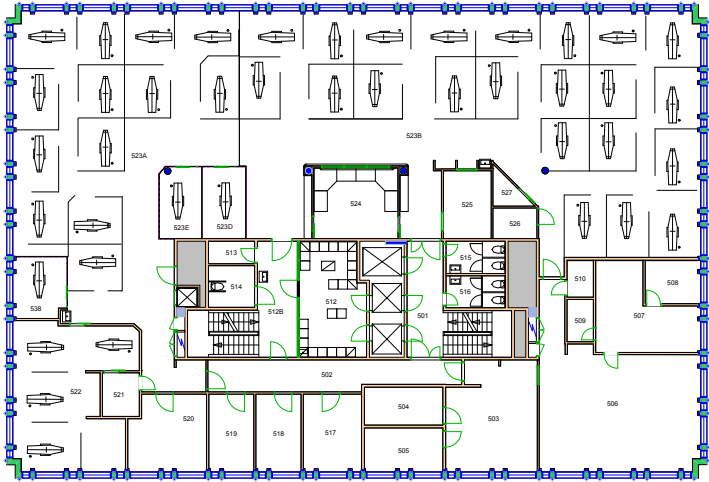

UiO : Universitetet i Oslo
 Geitmyra
 GV02
 Det odontologiske fak. Gvn. 71
 Etasje: 01
 Mål: 1:400 **Målriktig kun i A4**
 Dato: 22.11.17

UiO : Universitetet i Oslo

Geitmyra

GV02

Det odontologiske fak. Gvn. 71

Etasje: 02

Mål: 1:400 **Målriktig kun i A4**

Dato: 22.11.17

UiO : Universitetet i Oslo
Geitmyra
GV02
Det odontologiske fak. Gvn. 71
Etasje: 03
Mål: 1:400 Målriktig kun i A4
Dato: 22.11.17

UiO : Universitetet i Oslo
Geitmyra
GV02
Det odontologiske fak. Gvn. 71
Etasje: 04
Mål: 1:400 **Målriktig kun i A4**
Dato: 22.11.17

UiO : Universitetet i Oslo
Geitmyra
GV02
Det odontologiske fak. Gvn. 71
Etasje: AUD
Mål: 1:400 **Målriktig kun i A4**
Dato: 22.11.17

UiO : Universitetet i Oslo
Geitmyra
GV02
Det odontologiske fak. Gvn. 71
Etasje: K1
Mål: 1:400 **Målriktig kun i A4**
Dato: 22.11.17