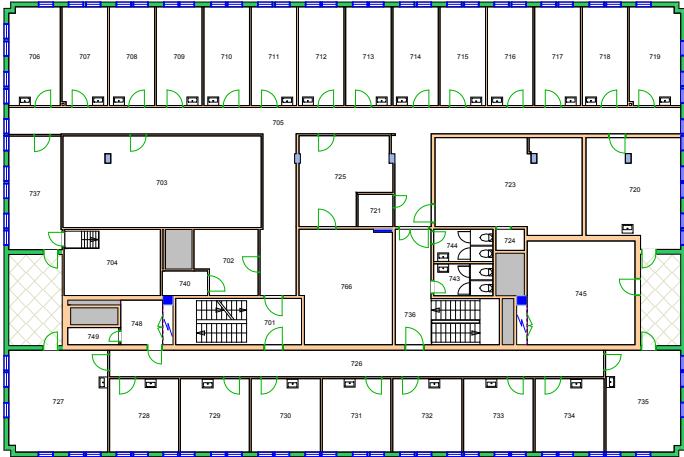

UiO : Universitetet i Oslo
 Geitmyra
 GV02
 Det odontologiske fak. Gvn. 71
 Etasje: 01
 Mål: 1:400 **Målriktig kun i A4**
 Dato: 22.11.17

UiO : Universitetet i Oslo

Geitmyra

GV02

Det odontologiske fak. Gvn. 71

Etasje: 02

Mål: 1:400 **Målriktig kun i A4**

Dato: 22.11.17

UiO : Universitetet i Oslo
Geitmyra
GV02
Det odontologiske fak. Gvn. 71
Etasje: 03
Mål: 1:400 Målriktig kun i A4
Dato: 22.11.17

UiO : Universitetet i Oslo
Geitmyra
GV02
Det odontologiske fak. Gvn. 71
Etasje: 04
Mål: 1:400 **Målriktig kun i A4**
Dato: 22.11.17

UiO : Universitetet i Oslo
Geitmyra
GV02
Det odontologiske fak. Gvn. 71
Etasje: AUD
Mål: 1:400 **Målriktig kun i A4**
Dato: 22.11.17

UiO : Universitetet i Oslo
Geitmyra
GV02
Det odontologiske fak. Gvn. 71
Etasje: K1
Mål: 1:400 **Målriktig kun i A4**
Dato: 22.11.17