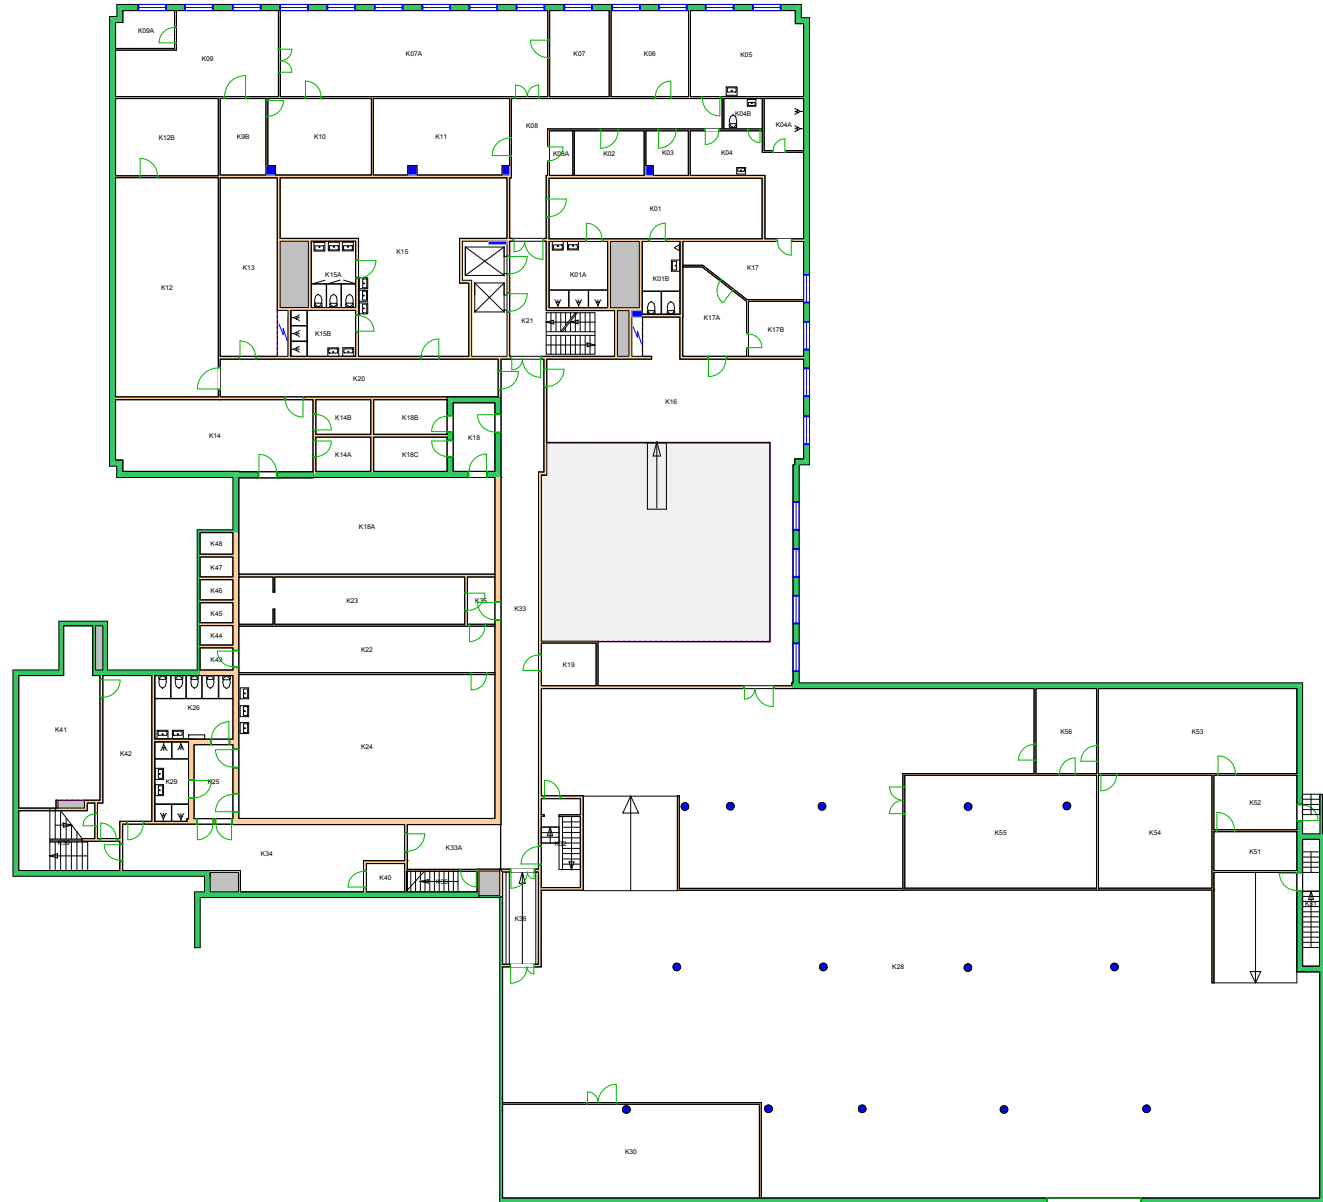

UiO : Universitetet i Oslo
Geitmyra
GV02
Det odontologiske fak. Gvn. 71
Etasje: K1
Mål: 1:400 **Målriktig kun i A4**
Dato: 22.11.17