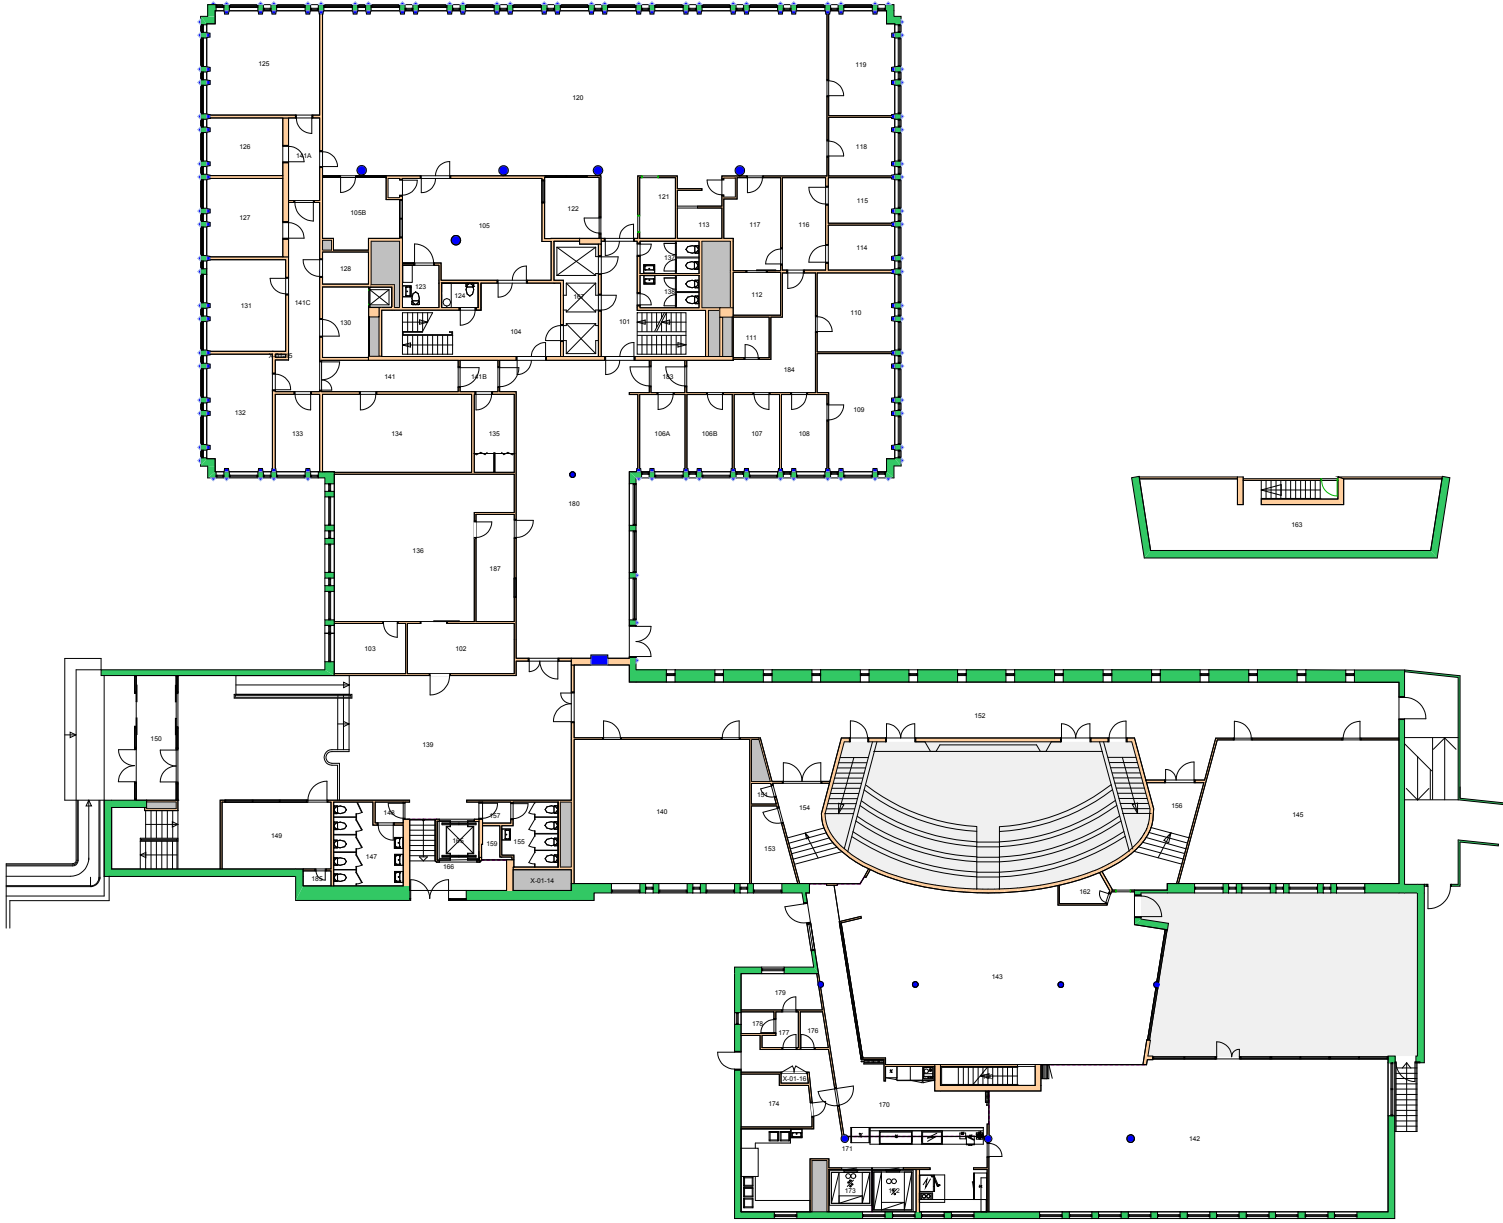

Brukerenhet

- 160000 Det odontologiske fakultet
- 160002 Fakultetsadministrasjonen
- 161700 Institutt for klinisk odontologi

UiO : Universitetet i Oslo
Geitmyra
GV01
Det odontologiske fak. Gvn. 69
Etasje: 05
Mål: 1:250 **Målriktig kun i A4**
Dato: 22.11.17

Brukerenhet

- 160000 Det odontologiske fakultet
- 160002 Fakultetsadministrasjonen

UiO : Universitetet i Oslo
Geitmyra
GV01
Det odontologiske fak. Gvn. 69
Etasje: KJ
Mål: 1:250 **Målriktig kun i A4**
Dato: 22.11.17