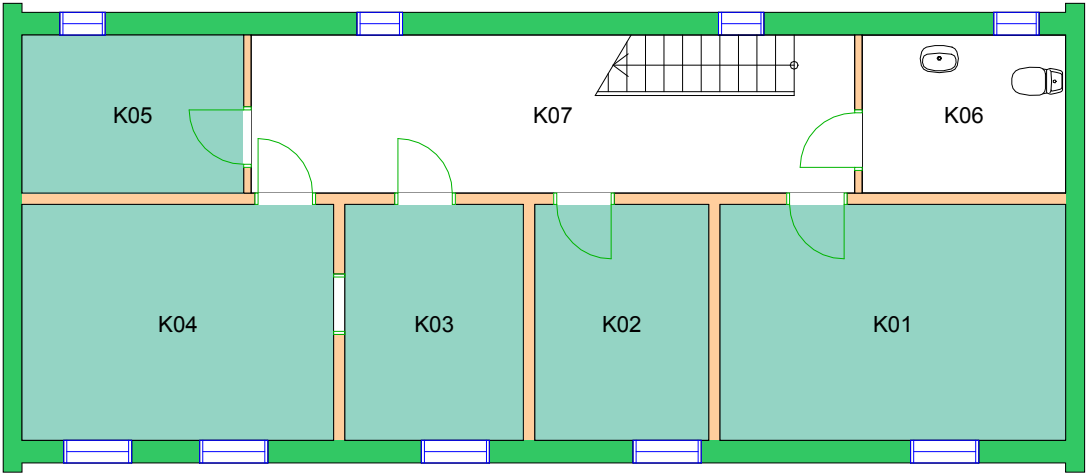

110000 Det teologiske fakultet

Brukerenhet

110000 Det teologiske fakultet 

UiO : Universitetet i Oslo
Blindern
BL29
Domus Theologica
Etasje: 02
Mål: 1:450 **Målriktig kun i A4**
Dato: 22.11.17

Brukerenhet

110000 Det teologiske fakultet

UiO : **Universitetet i Oslo**
 Blindern
 BL29
 Domus Theologica
 Etasje: 03
 Mål: 1:450 **Målriktig kun i A4**
 Dato: 22.11.17

110000 Det teologiske fakultet

UiO : **Universitetet i Oslo**
 Blindern
 BL29
 Domus Theologica
 Etasje: UE
 Mål: 1:450 **Målriktig kun i A4**
 Dato: 22.11.17

UiO : **Universitetet i Oslo**
Blindern
BL49
Annekset (Domus Theologica)
Etasje: KJ
Mål: 1:100 **Målriktig kun i A4**
Dato: 22.11.17