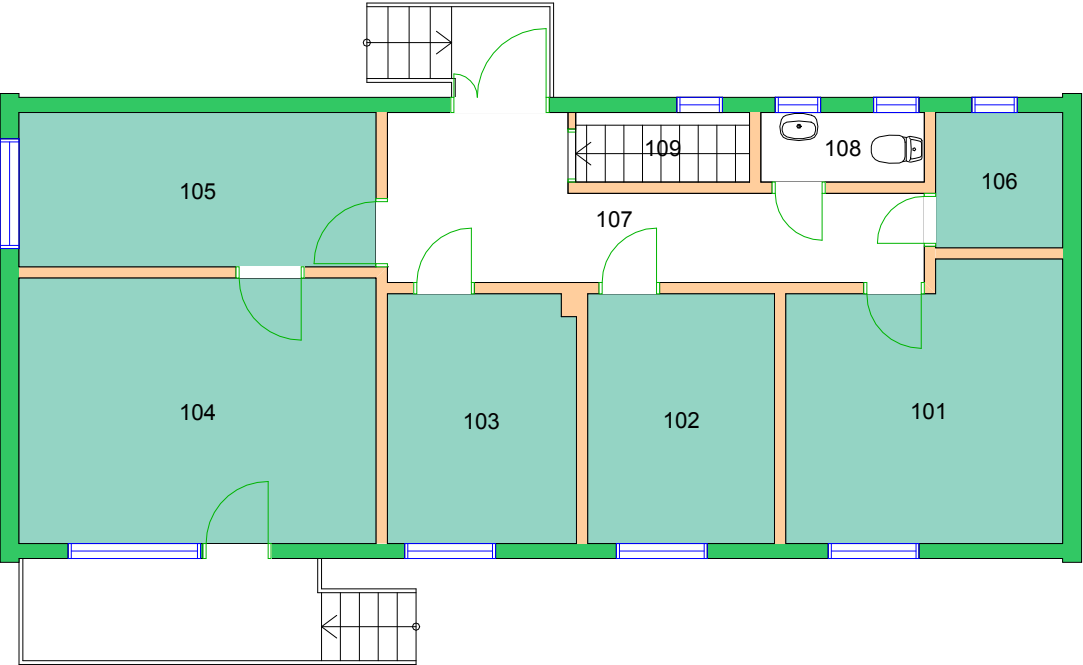

110000 Det teologiske fakultet

Brukerenhet

110000 Det teologiske fakultet 

UiO : Universitetet i Oslo
Blindern
BL29
Domus Theologica
Etasje: 02
Mål: 1:450 **Målriktig kun i A4**
Dato: 22.11.17

Brukerenhet

110000 Det teologiske fakultet

UiO : **Universitetet i Oslo**
 Blindern
 BL29
 Domus Theologica
 Etasje: 03
 Mål: 1:450 **Målriktig kun i A4**
 Dato: 22.11.17

110000 Det teologiske fakultet

UiO : **Universitetet i Oslo**
 Blindern
 BL29
 Domus Theologica
 Etasje: UE
 Mål: 1:450 **Målriktig kun i A4**
 Dato: 22.11.17

UiO : **Universitetet i Oslo**
Blindern
BL49
Annekset (Domus Theologica)
Etasje: KJ
Mål: 1:100 **Målriktig kun i A4**
Dato: 22.11.17