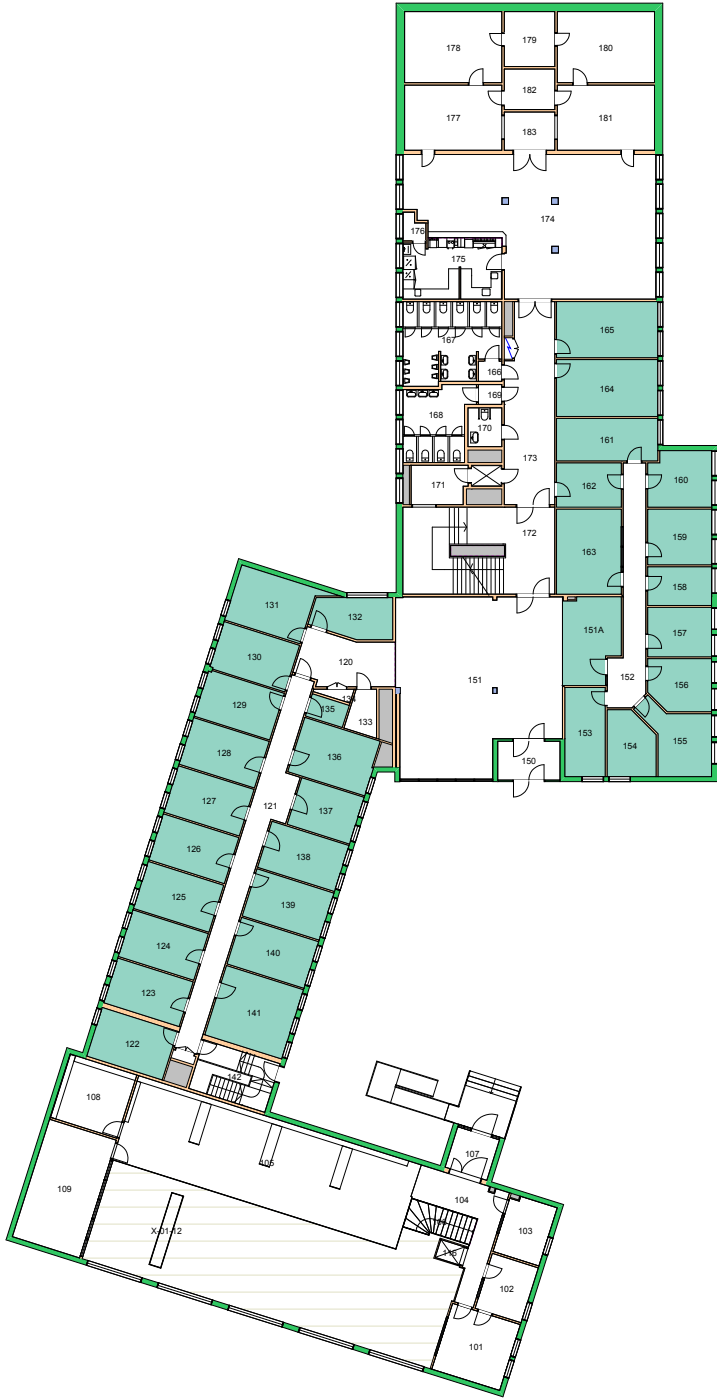

110000 Det teologiske fakultet

Brukerenhet

110000 Det teologiske fakultet 

UiO : Universitetet i Oslo
Blindern
BL29
Domus Theologica
Etasje: 02
Mål: 1:450 **Målriktig kun i A4**
Dato: 22.11.17

Brukerenhet

110000 Det teologiske fakultet

UiO : **Universitetet i Oslo**
 Blindern
 BL29
 Domus Theologica
 Etasje: 03
 Mål: 1:450 **Målriktig kun i A4**
 Dato: 22.11.17

110000 Det teologiske fakultet

UiO : **Universitetet i Oslo**
 Blindern
 BL29
 Domus Theologica
 Etasje: UE
 Mål: 1:450 **Målriktig kun i A4**
 Dato: 22.11.17

UiO : **Universitetet i Oslo**
Blindern
BL49
Annekset (Domus Theologica)
Etasje: KJ
Mål: 1:100 **Målriktig kun i A4**
Dato: 22.11.17