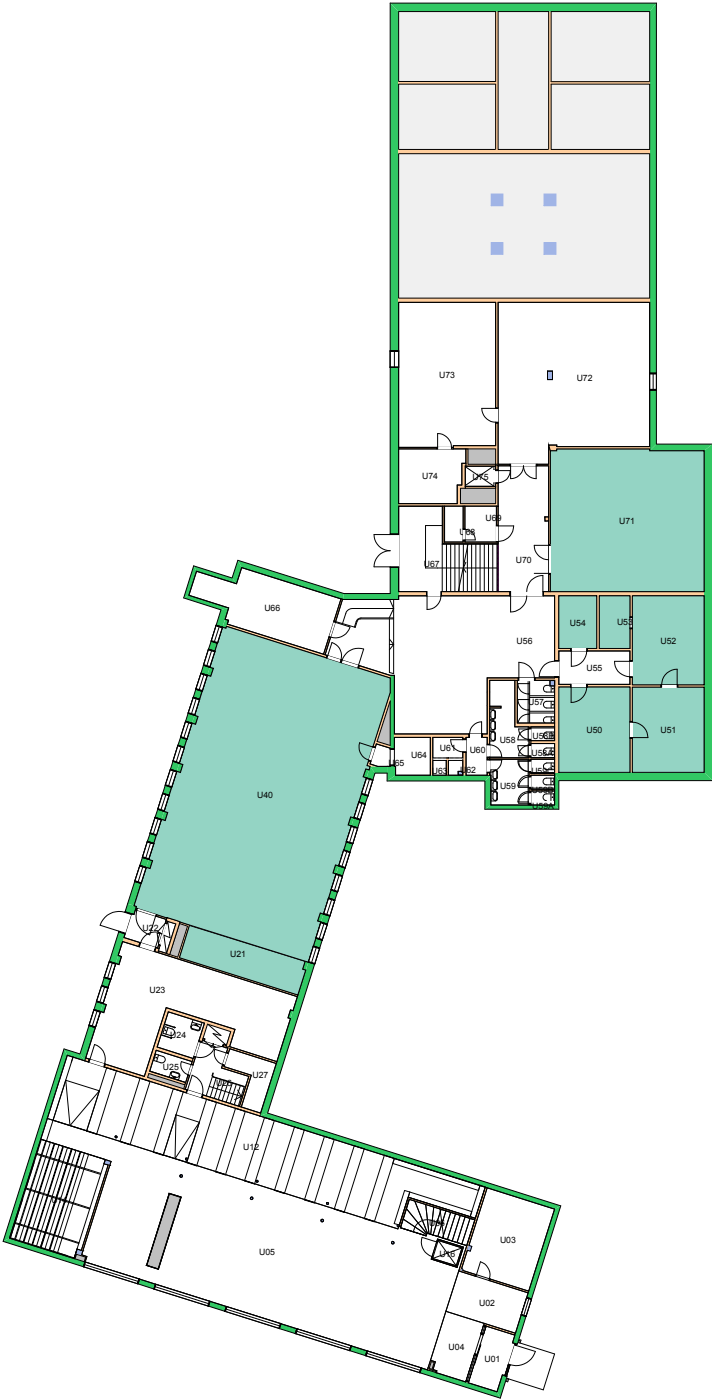

110000 Det teologiske fakultet

Brukerenhet

110000 Det teologiske fakultet 

UiO : Universitetet i Oslo
Blindern
BL29
Domus Theologica
Etasje: 02
Mål: 1:450 **Målriktig kun i A4**
Dato: 22.11.17

Brukerenhet

110000 Det teologiske fakultet

UiO : **Universitetet i Oslo**
 Blindern
 BL29
 Domus Theologica
 Etasje: 03
 Mål: 1:450 **Målriktig kun i A4**
 Dato: 22.11.17

110000 Det teologiske fakultet

UiO : **Universitetet i Oslo**
 Blindern
 BL29
 Domus Theologica
 Etasje: UE
 Mål: 1:450 **Målriktig kun i A4**
 Dato: 22.11.17

UiO : **Universitetet i Oslo**
Blindern
BL49
Annekset (Domus Theologica)
Etasje: KJ
Mål: 1:100 **Målriktig kun i A4**
Dato: 22.11.17