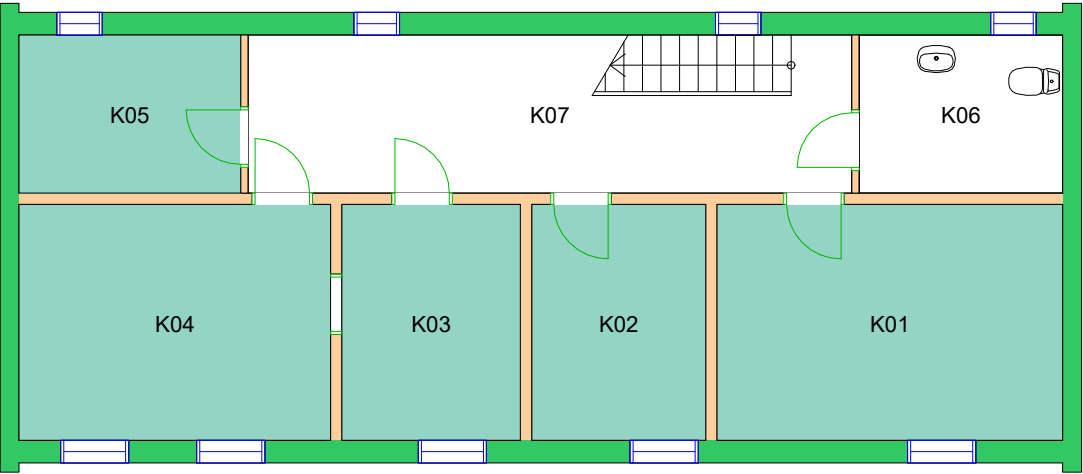

Brukerenhet

110000 Det teologiske fakultet

Forvaltningstegning  
Ved ombygging el. må alle mål kontrolleres på stedet

Space Manager Pythagoras AB

UiO : Universitetet i Oslo  
Blindern  
BL29  
Domus Theologica  
Etasje: 03  
Mål: 1:450 (A4 format)  
Dato: 07.12.20

Forvaltningstegning  
Ved ombygging el. må alle mål kontrolleres på stedet

UiO : **Universitetet i Oslo**  
 Blindern  
 BL29  
 Domus Theologica  
 Etasje: UE  
 Mål: 1:450 (A4 format)  
 Dato: 07.12.20

Forvaltningstegning  
Ved ombygging el. må alle mål kontrolleres på stedet

Forvaltningstegning  
Ved ombygging el. må alle mål kontrolleres på stedet