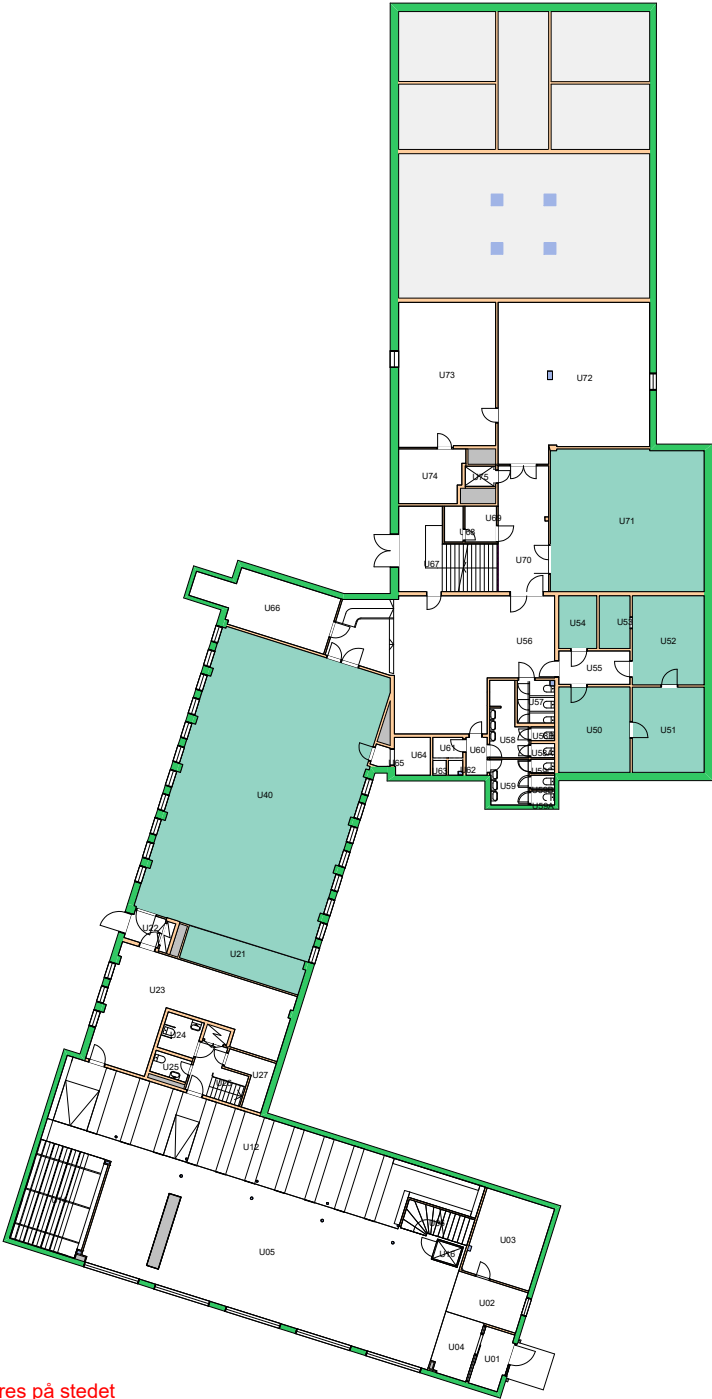

Brukerenhet

110000 Det teologiske fakultet

Forvaltningstegning  
Ved ombygging el. må alle mål kontrolleres på stedet

Space Manager Pythagoras AB

UiO : Universitetet i Oslo  
 Blindern  
 BL29  
 Domus Theologica  
 Etasje: 02  
 Mål: 1:450 (A4 format)  
 Dato: 07.12.20

Brukerenhet

110000 Det teologiske fakultet

Forvaltningstegning  
Ved ombygging el. må alle mål kontrolleres på stedet

Space Manager Pythagoras AB

UiO : Universitetet i Oslo  
Blindern  
BL29  
Domus Theologica  
Etasje: 03  
Mål: 1:450 (A4 format)  
Dato: 07.12.20

Forvaltningstegning  
Ved ombygging el. må alle mål kontrolleres på stedet

UiO : **Universitetet i Oslo**  
 Blindern  
 BL29  
 Domus Theologica  
 Etasje: UE  
 Mål: 1:450 (A4 format)  
 Dato: 07.12.20

Forvaltningstegning  
Ved ombygging el. må alle mål kontrolleres på stedet

Forvaltningstegning  
Ved ombygging el. må alle mål kontrolleres på stedet