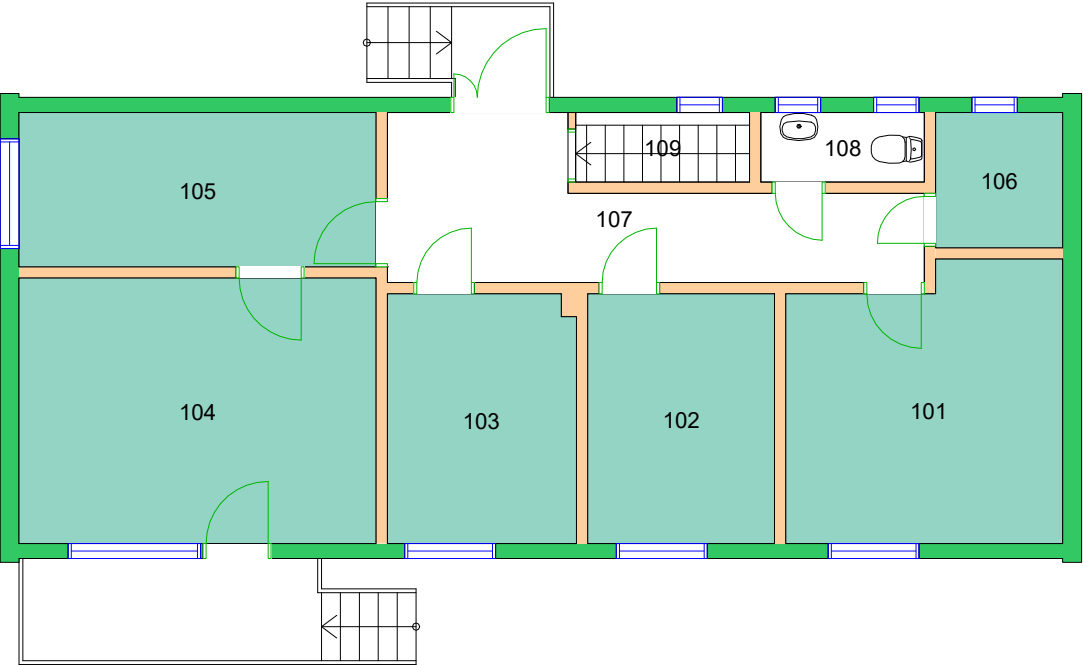

Brukerenhet

110000 Det teologiske fakultet

Forvaltningstegning  
Ved ombygging el. må alle mål kontrolleres på stedet

Space Manager Pythagoras AB

UiO : Universitetet i Oslo  
 Blindern  
 BL29  
 Domus Theologica  
 Etasje: 02  
 Mål: 1:450 (A4 format)  
 Dato: 07.12.20

Brukerenhet

110000 Det teologiske fakultet

Forvaltningstegning  
Ved ombygging el. må alle mål kontrolleres på stedet

Space Manager Pythagoras AB

UiO : Universitetet i Oslo  
Blindern  
BL29  
Domus Theologica  
Etasje: 03  
Mål: 1:450 (A4 format)  
Dato: 07.12.20

Forvaltningstegning  
Ved ombygging el. må alle mål kontrolleres på stedet

UiO : **Universitetet i Oslo**  
 Blindern  
 BL29  
 Domus Theologica  
 Etasje: UE  
 Mål: 1:450 (A4 format)  
 Dato: 07.12.20