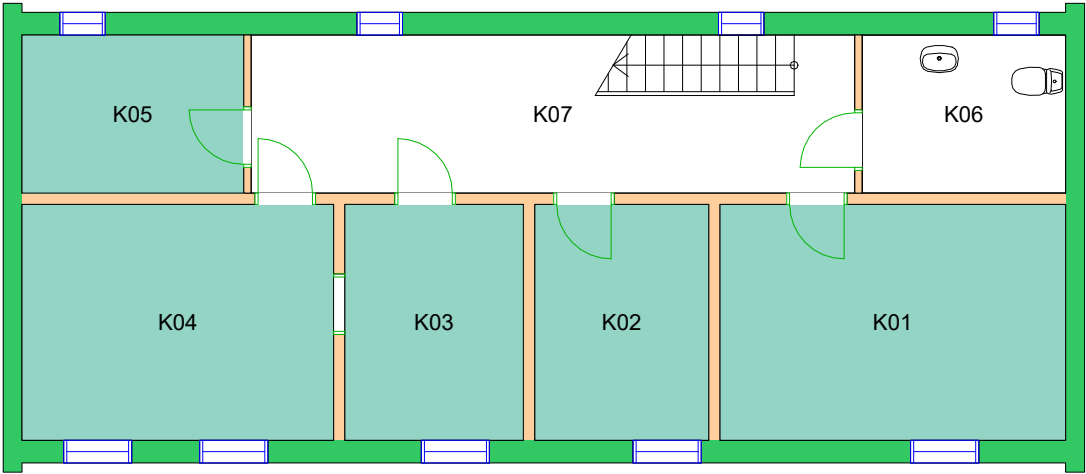

Brukerenhet

11000000 Det teologiske fakultet 

Forvaltningstegning
Ved ombygging el. må alle mål kontrolleres på stedet

Space Manager Pythagoras AB

UiO : **Universitetet i Oslo**
Øvre Blindern
BL29
Domus Theologica
Etasje: 02
Mål: 1:450 (A4 format)
Dato: 14.12.22

Brukerenhet

11000000 Det teologiske fakultet

Forvaltningstegning
Ved ombygging el. må alle mål kontrolleres på stedet

Space Manager Pythagoras AB

UiO : **Universitetet i Oslo**
 Øvre Blindern
 BL29
 Domus Theologica
 Etasje: 03
 Mål: 1:450 (A4 format)
 Dato: 14.12.22

Forvaltningstegning
Ved ombygging el. må alle mål kontrolleres på stedet

Forvaltningstegning
Ved ombygging el. må alle mål kontrolleres på stedet

Forvaltningstegning
Ved ombygging el. må alle mål kontrolleres på stedet