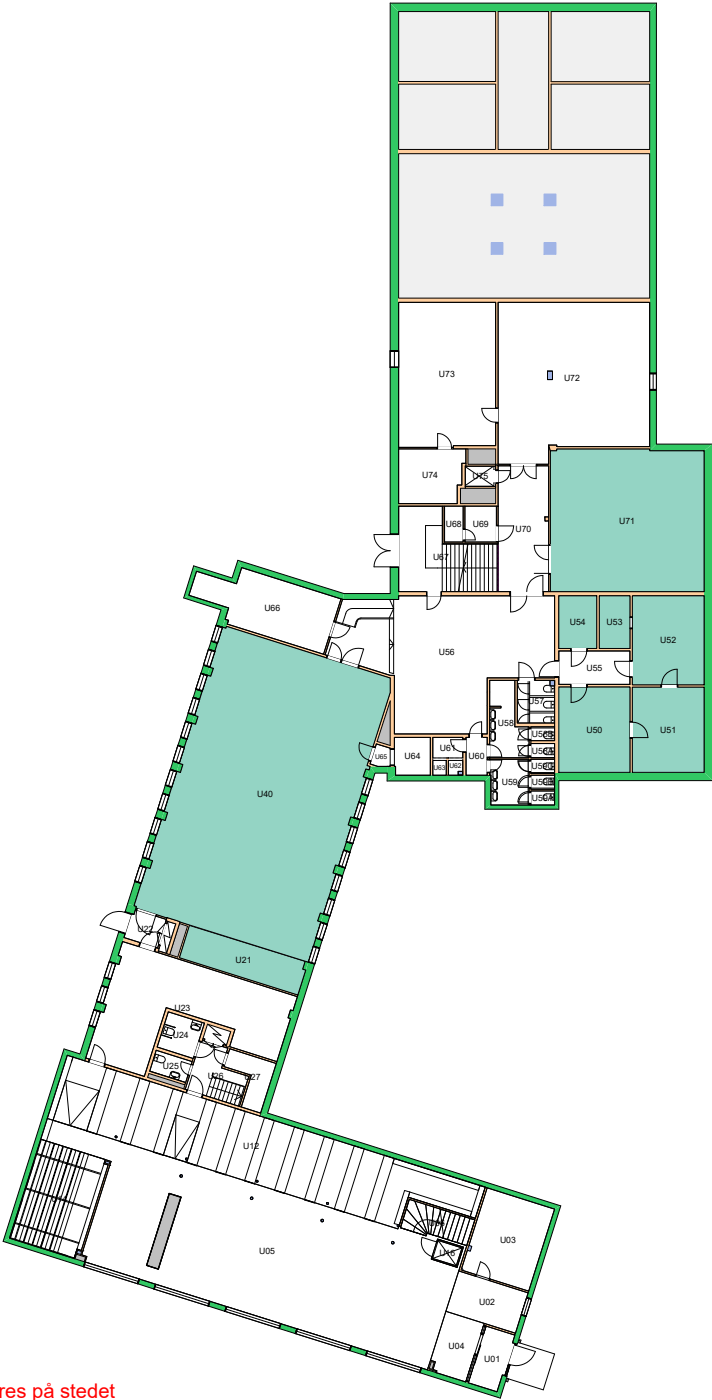

11000000 Det teologiske fakultet

Forvaltningstegning
Ved ombygging el. må alle mål kontrolleres på stedet

UiO : **Universitetet i Oslo**
 Øvre Blindern
 BL29
 Domus Theologica
 Etasje: 01
 Mål: 1:450 (A4 format)
 Dato: 14.12.22

Brukerenhet

11000000 Det teologiske fakultet 

Forvaltningstegning
Ved ombygging el. må alle mål kontrolleres på stedet

Space Manager Pythagoras AB

UiO : **Universitetet i Oslo**
Øvre Blindern
BL29
Domus Theologica
Etasje: 02
Mål: 1:450 (A4 format)
Dato: 14.12.22

Brukerenhet

11000000 Det teologiske fakultet

Forvaltningstegning
Ved ombygging el. må alle mål kontrolleres på stedet

Space Manager Pythagoras AB

UiO : **Universitetet i Oslo**
 Øvre Blindern
 BL29
 Domus Theologica
 Etasje: 03
 Mål: 1:450 (A4 format)
 Dato: 14.12.22

Forvaltningstegning
Ved ombygging el. må alle mål kontrolleres på stedet

Forvaltningstegning
Ved ombygging el. må alle mål kontrolleres på stedet

Forvaltningstegning
Ved ombygging el. må alle mål kontrolleres på stedet