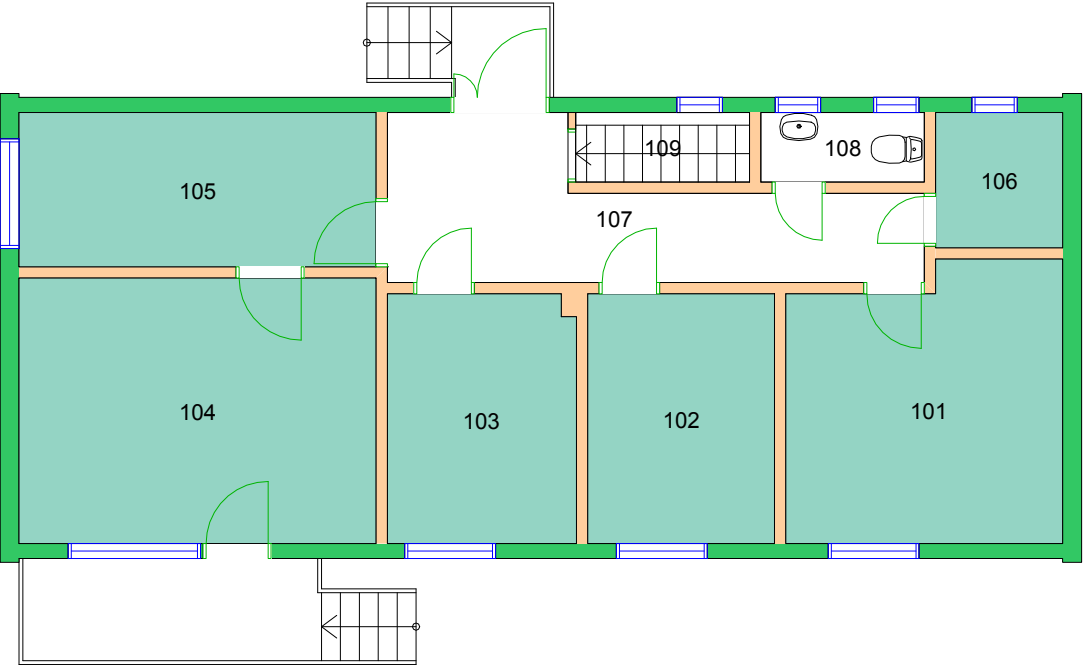

UiO : **Universitetet i Oslo**
 Blindern
 BL29
 Domus Theologica
 Etasje: 02
 Mål: 1:450 (A4 format)
 Dato: 26.04.18

Brukerenhet

110000 Det teologiske fakultet

Forvaltningstegning
Ved ombygging el. må alle mål kontrolleres på stedet

Space Manager Pythagoras AB Lisensen tilhører Universitetet i Oslo

UiO : **Universitetet i Oslo**
 Blindern
 Domus Theologica
 Etasje: 03
 Mål: 1:450 (A4 format)
 Dato: 26.04.18

Forvaltningstegning
Ved ombygging el. må alle mål kontrolleres på stedet