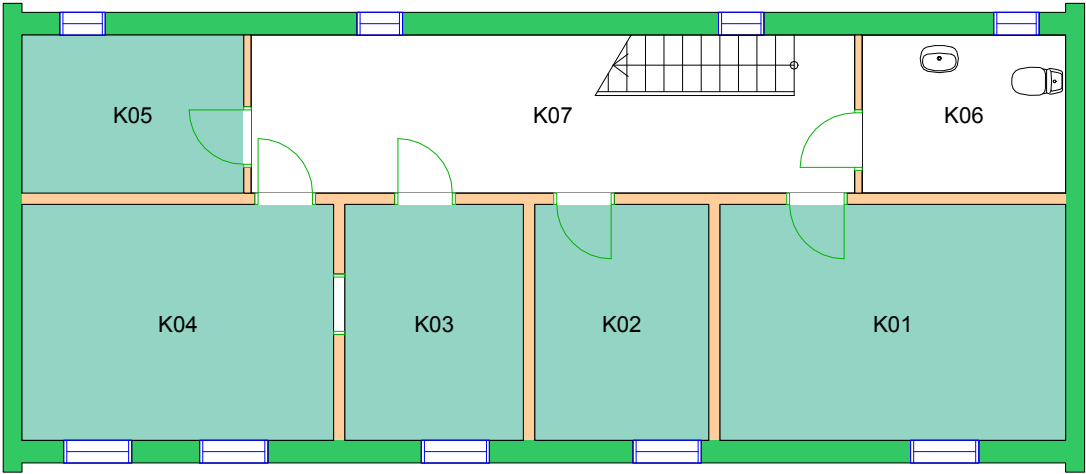

UiO : **Universitetet i Oslo**
 Blindern
 BL29
 Domus Theologica
 Etasje: 02
 Mål: 1:450 (A4 format)
 Dato: 26.04.18

Brukerenhet

110000 Det teologiske fakultet

Forvaltningstegning
Ved ombygging el. må alle mål kontrolleres på stedet

Space Manager Pythagoras AB Lisensen tilhører Universitetet i Oslo

UiO : **Universitetet i Oslo**
 Blindern
 Domus Theologica
 Etasje: 03
 Mål: 1:450 (A4 format)
 Dato: 26.04.18

Forvaltningstegning
Ved ombygging el. må alle mål kontrolleres på stedet

Forvaltningstegning
Ved ombygging el. må alle mål kontrolleres på stedet

Forvaltningstegning
Ved ombygging el. må alle mål kontrolleres på stedet