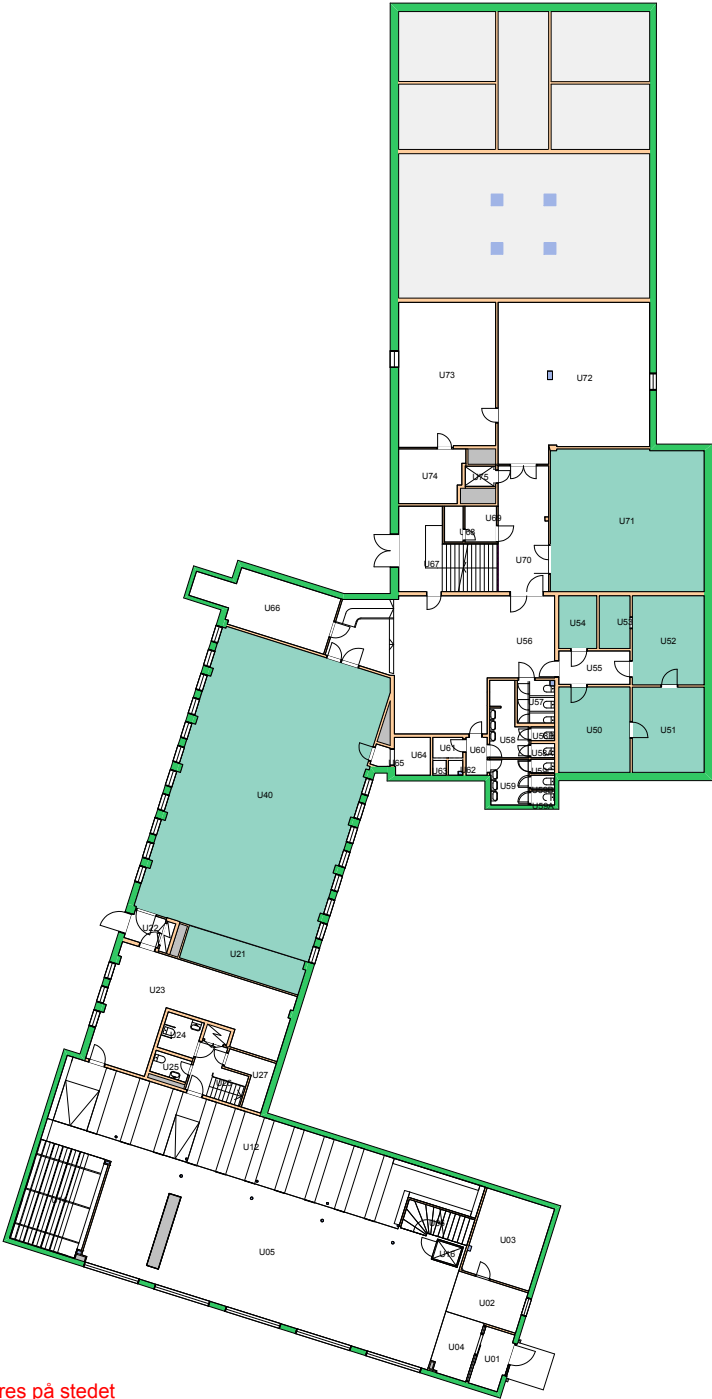

UiO : **Universitetet i Oslo**
 Blindern
 BL29
 Domus Theologica
 Etasje: 02
 Mål: 1:450 (A4 format)
 Dato: 26.04.18

Brukerenhet

110000 Det teologiske fakultet

Forvaltningstegning
Ved ombygging el. må alle mål kontrolleres på stedet

Space Manager Pythagoras AB Lisensen tilhører Universitetet i Oslo

UiO : **Universitetet i Oslo**
 Blindern
 Domus Theologica
 Etasje: 03
 Mål: 1:450 (A4 format)
 Dato: 26.04.18

Forvaltningstegning
Ved ombygging el. må alle mål kontrolleres på stedet

Forvaltningstegning
Ved ombygging el. må alle mål kontrolleres på stedet

Forvaltningstegning
Ved ombygging el. må alle mål kontrolleres på stedet