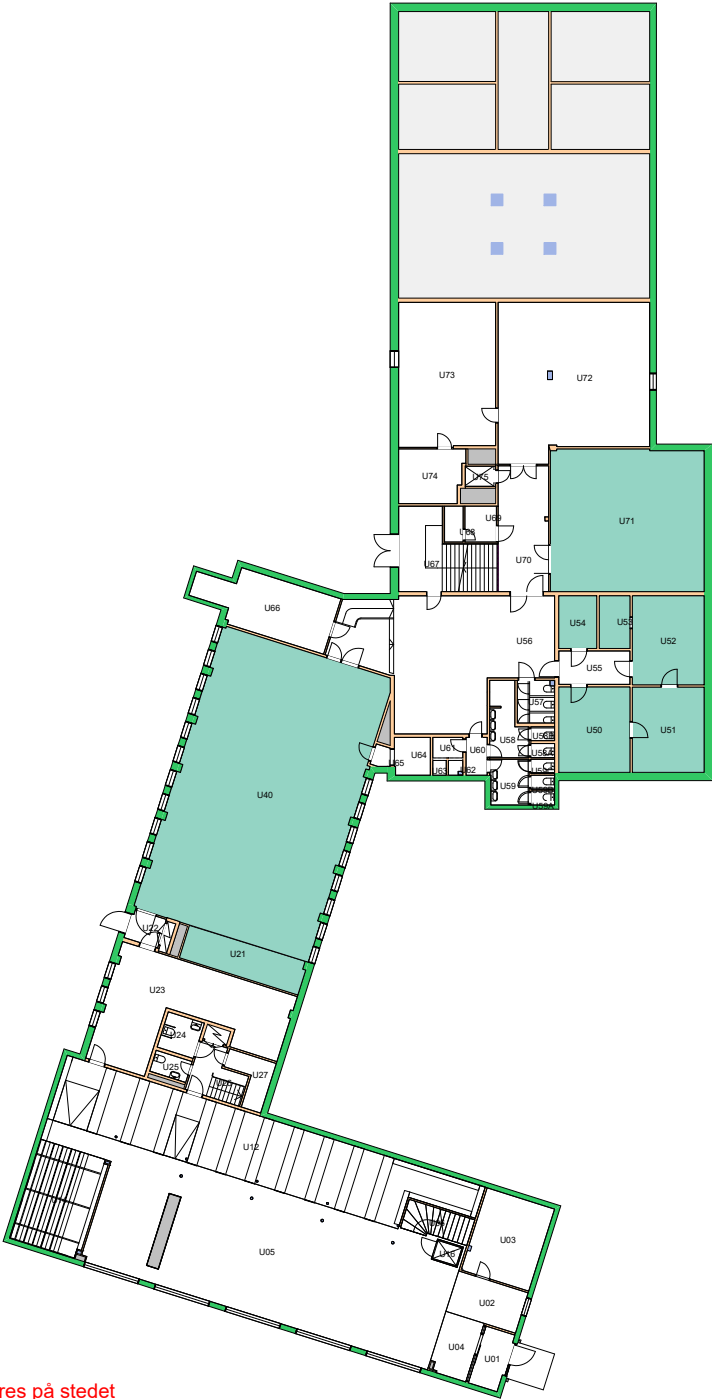

UiO : **Universitetet i Oslo**  
 Blindern  
 BL29  
 Domus Theologica  
 Etasje: 02  
 Mål: 1:450 (A4 format)  
 Dato: 11.05.20

# Brukerenhet

110000 Det teologiske fakultet

Forvaltningstegning  
Ved ombygging el. må alle mål kontrolleres på stedet

Space Manager Pythagoras AB    Lisensen tilhører Universitetet i Oslo

UiO : **Universitetet i Oslo**  
Blindern  
BL29  
Domus Theologica  
Etasje: 03  
Mål: 1:450 (A4 format)  
Dato: 11.05.20

Forvaltningstegning  
 Ved ombygging el. må alle mål kontrolleres på stedet

UiO : **Universitetet i Oslo**  
 Blindern  
 BL29  
 Domus Theologica  
 Etasje: UE  
 Mål: 1:450 (A4 format)  
 Dato: 11.05.20

Forvaltningstegning  
Ved ombygging el. må alle mål kontrolleres på stedet

Forvaltningstegning  
Ved ombygging el. må alle mål kontrolleres på stedet