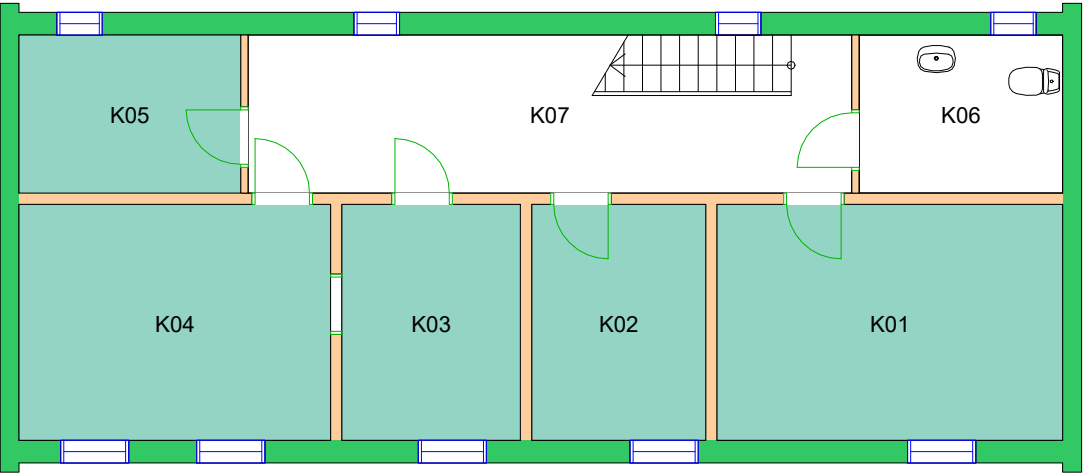

Forvaltningstegning  
 Ved ombygging el. må alle mål kontrolleres på stedet

UiO : **Universitetet i Oslo**  
 Blindern  
 BL29  
 Domus Theologica  
 Etasje: UE  
 Mål: 1:450 (A4 format)  
 Dato: 11.05.20

Forvaltningstegning  
Ved ombygging el. må alle mål kontrolleres på stedet

Forvaltningstegning  
Ved ombygging el. må alle mål kontrolleres på stedet