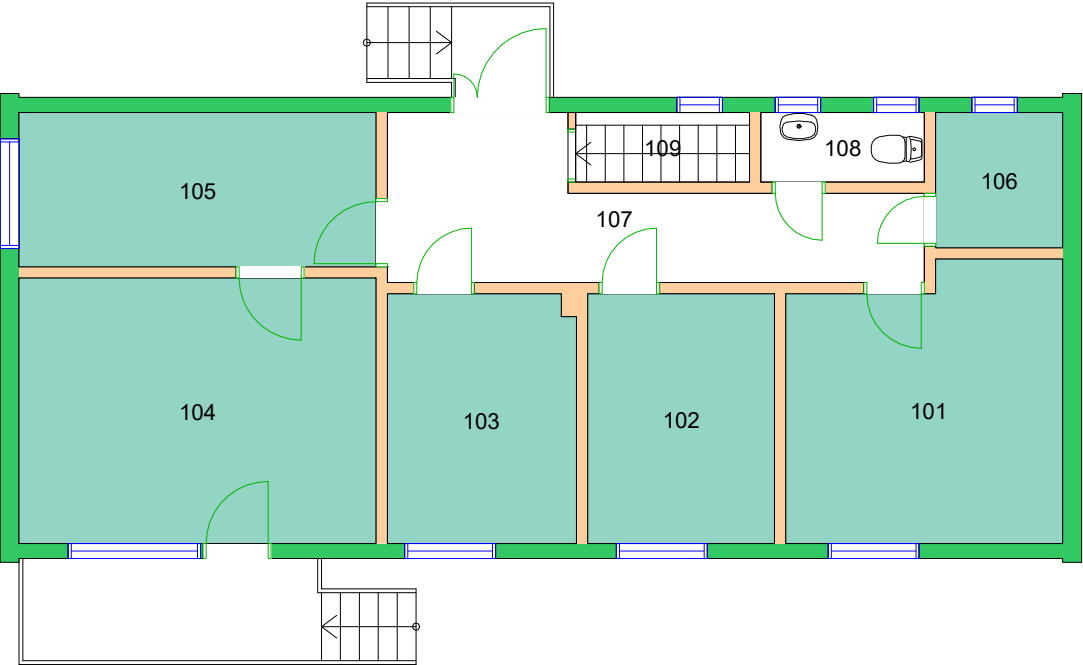

UiO : **Universitetet i Oslo**  
 Blindern  
 BL29  
 Domus Theologica  
 Etasje: 02  
 Mål: 1:450 (A4 format)  
 Dato: 11.05.20

# Brukerenhet

110000 Det teologiske fakultet

Forvaltningstegning  
Ved ombygging el. må alle mål kontrolleres på stedet

Space Manager Pythagoras AB    Lisensen tilhører Universitetet i Oslo

UiO : **Universitetet i Oslo**  
Blindern  
BL29  
Domus Theologica  
Etasje: 03  
Mål: 1:450 (A4 format)  
Dato: 11.05.20

Forvaltningstegning  
 Ved ombygging el. må alle mål kontrolleres på stedet

UiO : **Universitetet i Oslo**  
 Blindern  
 BL29  
 Domus Theologica  
 Etasje: UE  
 Mål: 1:450 (A4 format)  
 Dato: 11.05.20