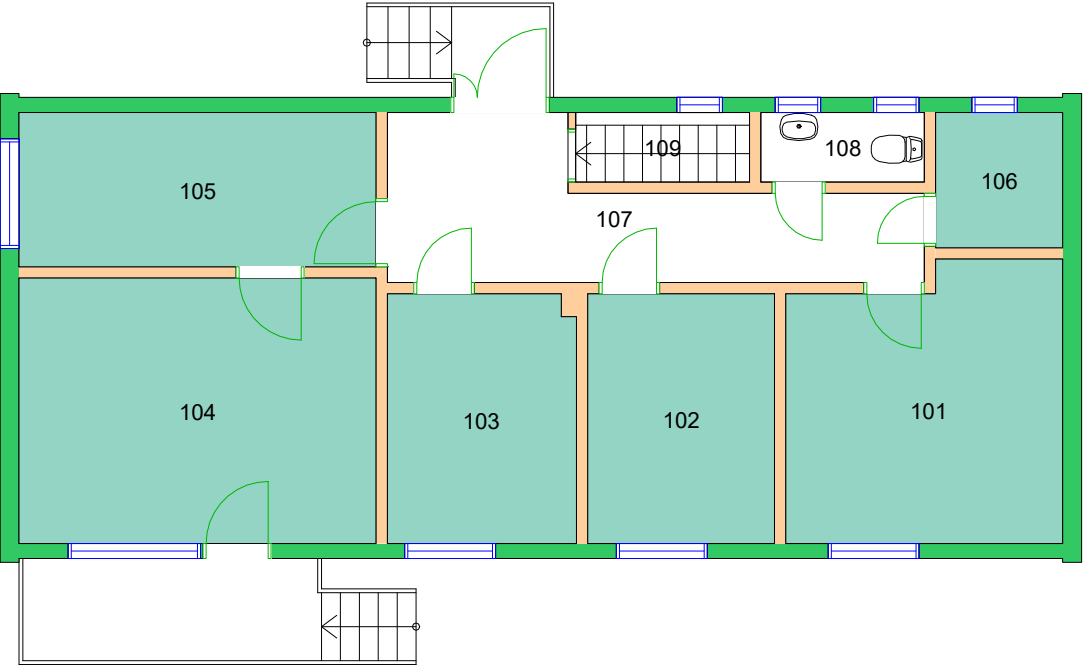

11000000 Det teologiske fakultet 

Forvaltningstegning
Ved ombygging el. må alle mål kontrolleres på stedet

Brukerenhet

11000000 Det teologiske fakultet 

Forvaltningstegning
Ved ombygging el. må alle mål kontrolleres på stedet

Space Manager Pythagoras AB

UiO : **Universitetet i Oslo**
Øvre Blindern
BL29
Domus Theologica
Etasje: 03
Mål: 1:450 (A4 format)
Dato: 09.05.22

Forvaltningstegning
Ved ombygging el. må alle mål kontrolleres på stedet

UiO : Universitetet i Oslo
 Øvre Blindern
 BL29
 Domus Theologica
 Etasje: UE
 Mål: 1:450 (A4 format)
 Dato: 09.05.22

Forvaltningstegning
Ved ombygging el. må alle mål kontrolleres på stedet

Forvaltningstegning
Ved ombygging el. må alle mål kontrolleres på stedet