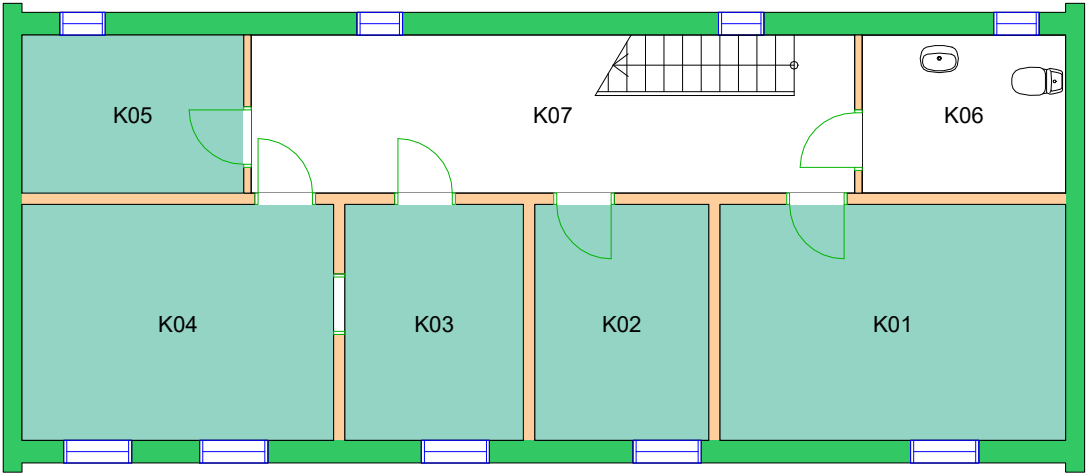

Space Manager Pythagoras AB

UiO : **Universitetet i Oslo**
Øvre Blindern
BL29
Domus Theologica
Etasje: 03
Mål: 1:450 (A4 format)
Dato: 09.05.22

Forvaltningstegning
Ved ombygging el. må alle mål kontrolleres på stedet

UiO : Universitetet i Oslo
 Øvre Blindern
 BL29
 Domus Theologica
 Etasje: UE
 Mål: 1:450 (A4 format)
 Dato: 09.05.22

Forvaltningstegning
Ved ombygging el. må alle mål kontrolleres på stedet

Forvaltningstegning
Ved ombygging el. må alle mål kontrolleres på stedet