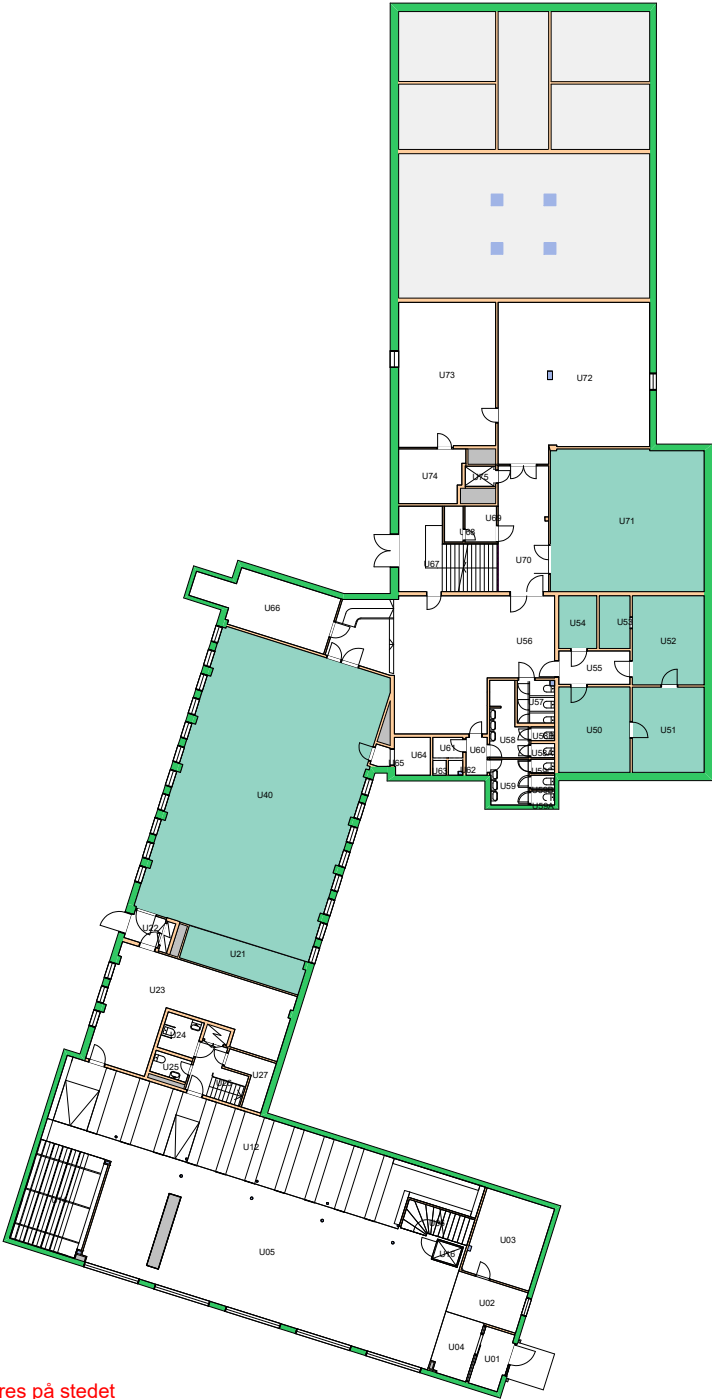

11000000 Det teologiske fakultet

Forvaltningstegning
Ved ombygging el. må alle mål kontrolleres på stedet

UiO : **Universitetet i Oslo**
 Øvre Blindern
 BL29
 Domus Theologica
 Etasje: 01
 Mål: 1:450 (A4 format)
 Dato: 09.05.22

11000000 Det teologiske fakultet 

Forvaltningstegning
Ved ombygging el. må alle mål kontrolleres på stedet

Brukerenhet

11000000 Det teologiske fakultet 

Forvaltningstegning
Ved ombygging el. må alle mål kontrolleres på stedet

Space Manager Pythagoras AB

UiO : **Universitetet i Oslo**
Øvre Blindern
BL29
Domus Theologica
Etasje: 03
Mål: 1:450 (A4 format)
Dato: 09.05.22

Forvaltningstegning
Ved ombygging el. må alle mål kontrolleres på stedet

UiO : Universitetet i Oslo
 Øvre Blindern
 BL29
 Domus Theologica
 Etasje: UE
 Mål: 1:450 (A4 format)
 Dato: 09.05.22

Forvaltningstegning
Ved ombygging el. må alle mål kontrolleres på stedet

Forvaltningstegning
Ved ombygging el. må alle mål kontrolleres på stedet