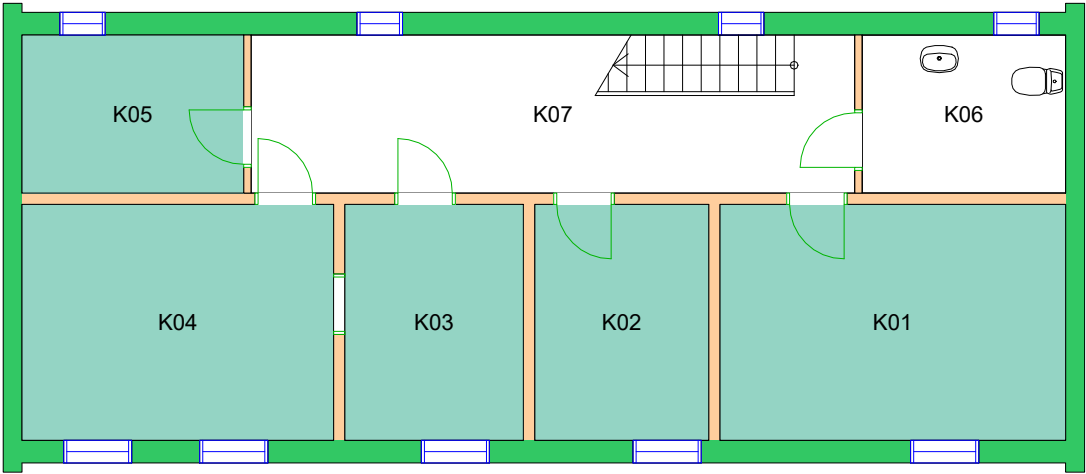

Forvaltningstegning
Ved ombygging el. må alle mål kontrolleres på stedet

Forvaltningstegning
 Ved ombygging el. må alle mål kontrolleres på stedet

UiO : **Universitetet i Oslo**
 Øvre Blindern
 BL29
 Domus Theologica
 Etasje: UE
 Mål: 1:450 (A4 format)
 Dato: 15.05.23

Forvaltningstegning
Ved ombygging el. må alle mål kontrolleres på stedet

Forvaltningstegning
Ved ombygging el. må alle mål kontrolleres på stedet