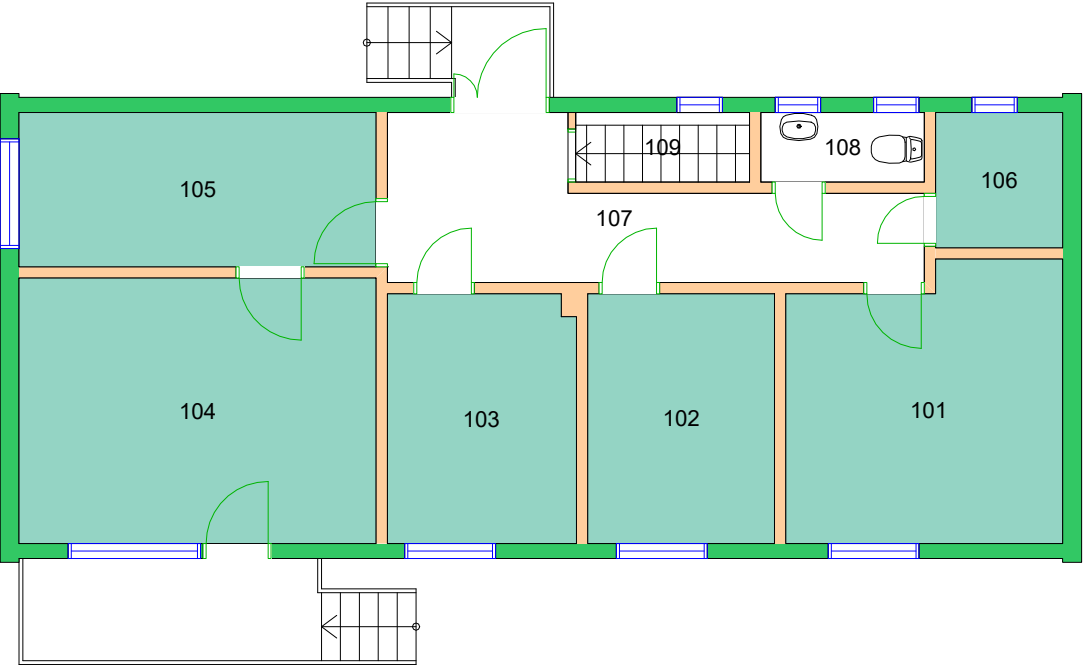

Forvaltningstegning
Ved ombygging el. må alle mål kontrolleres på stedet

Forvaltningstegning
 Ved ombygging el. må alle mål kontrolleres på stedet

UiO : **Universitetet i Oslo**
 Øvre Blindern
 BL29
 Domus Theologica
 Etasje: UE
 Mål: 1:450 (A4 format)
 Dato: 15.05.23

Forvaltningstegning
Ved ombygging el. må alle mål kontrolleres på stedet

Forvaltningstegning
Ved ombygging el. må alle mål kontrolleres på stedet