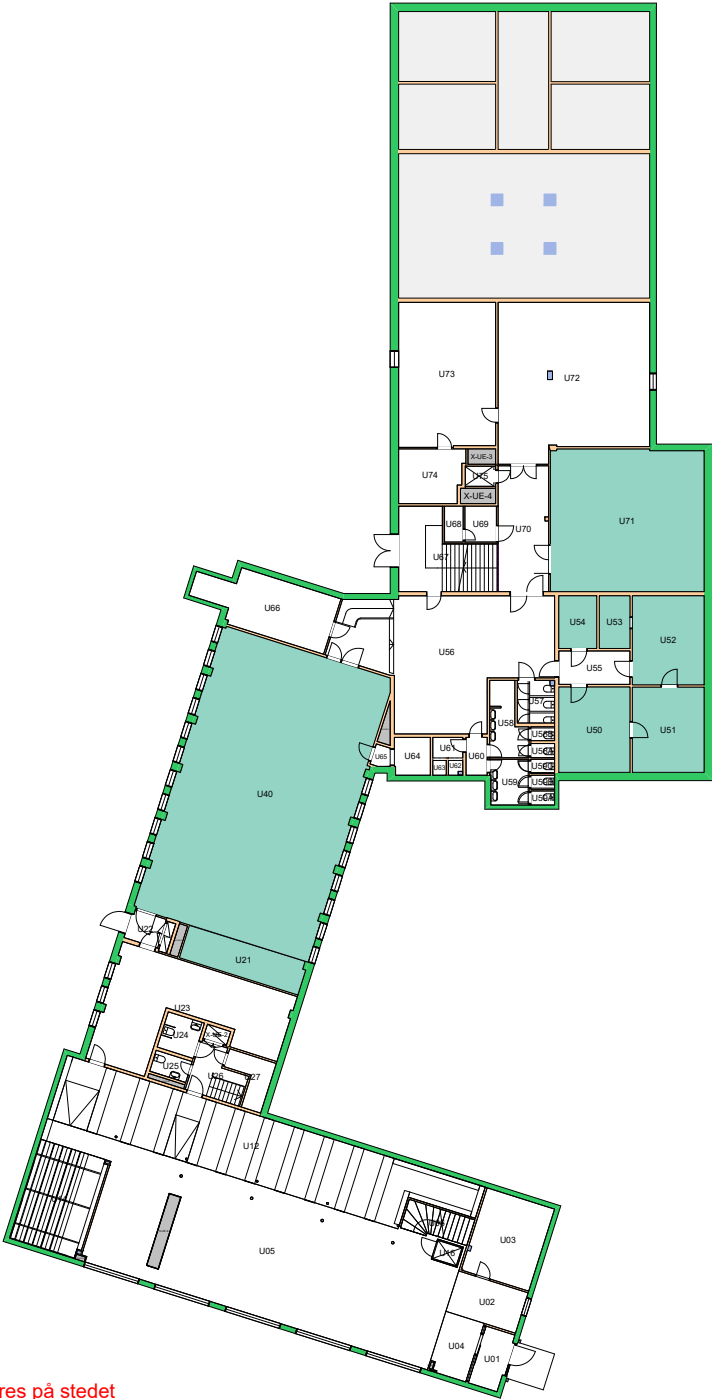

Forvaltningstegning
 Ved ombygging el. må alle mål kontrolleres på stedet

UiO : Universitetet i Oslo
 Øvre Blindern
 BL29
 Domus Theologica
 Etasje: 01
 Mål: 1:450 (A4 format)
 Dato: 15.05.23

Forvaltningstegning
Ved ombygging el. må alle mål kontrolleres på stedet

Forvaltningstegning
Ved ombygging el. må alle mål kontrolleres på stedet

Forvaltningstegning
 Ved ombygging el. må alle mål kontrolleres på stedet

UiO : **Universitetet i Oslo**
 Øvre Blindern
 BL29
 Domus Theologica
 Etasje: UE
 Mål: 1:450 (A4 format)
 Dato: 15.05.23

Forvaltningstegning
Ved ombygging el. må alle mål kontrolleres på stedet

Forvaltningstegning
Ved ombygging el. må alle mål kontrolleres på stedet