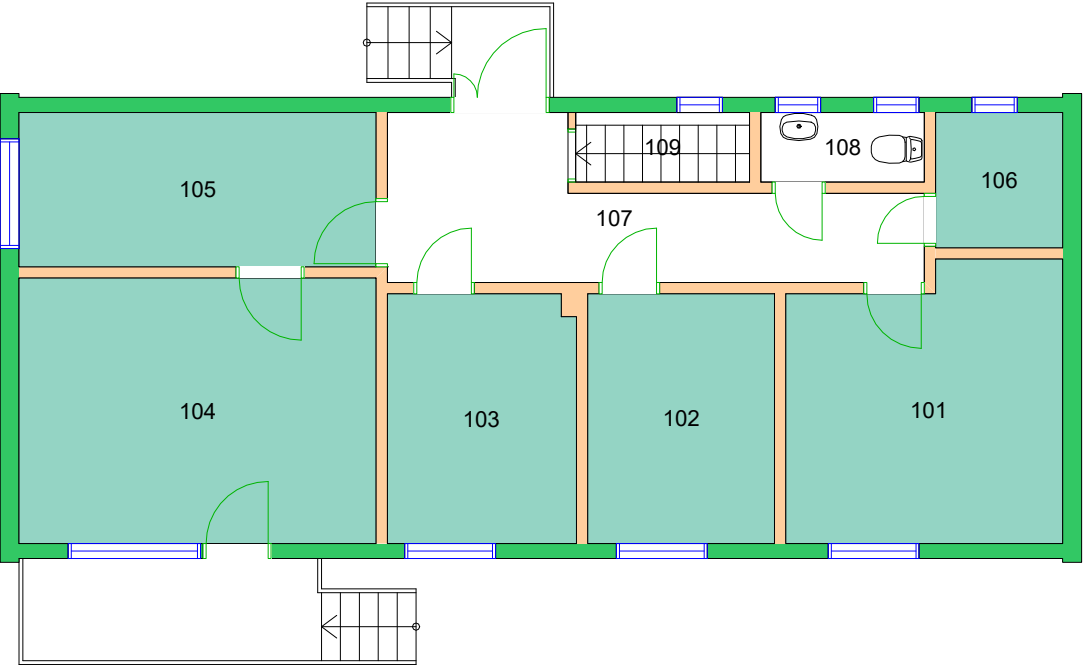

Forvaltningstegning
Ved ombygging el. må alle mål kontrolleres på stedet