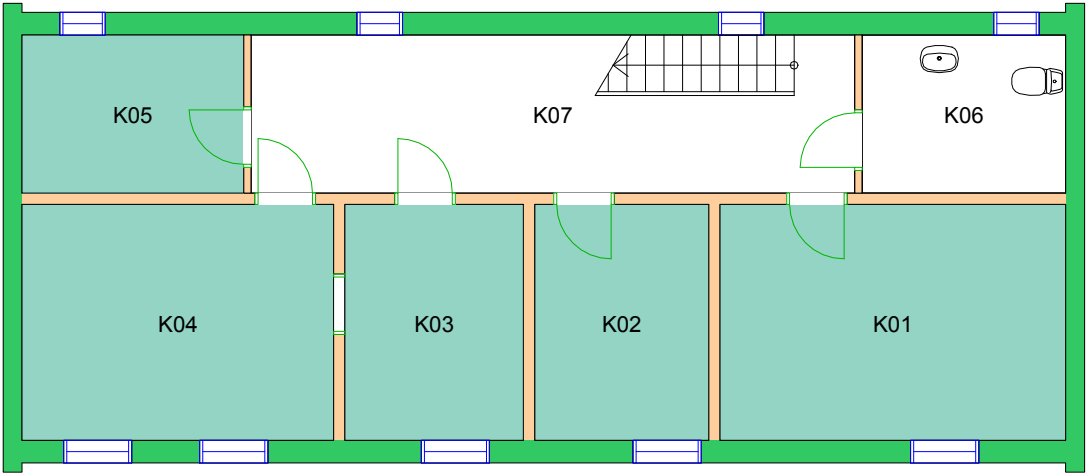

UiO : **Universitetet i Oslo**
 Blindern
 BL29
 Domus Theologica
 Etasje: 02
 Mål: 1:450 (A4 format)
 Dato: 03.09.18

Brukerenhet

110000 Det teologiske fakultet

Forvaltningstegning
Ved ombygging el. må alle mål kontrolleres på stedet

Space Manager Pythagoras AB Lisensen tilhører Universitetet i Oslo

UiO : **Universitetet i Oslo**
Blindern
BL29
Domus Theologica
Etasje: 03
Mål: 1:450 (A4 format)
Dato: 03.09.18

Forvaltningstegning
 Ved ombygging el. må alle mål kontrolleres på stedet

Forvaltningstegning
Ved ombygging el. må alle mål kontrolleres på stedet

Forvaltningstegning
Ved ombygging el. må alle mål kontrolleres på stedet