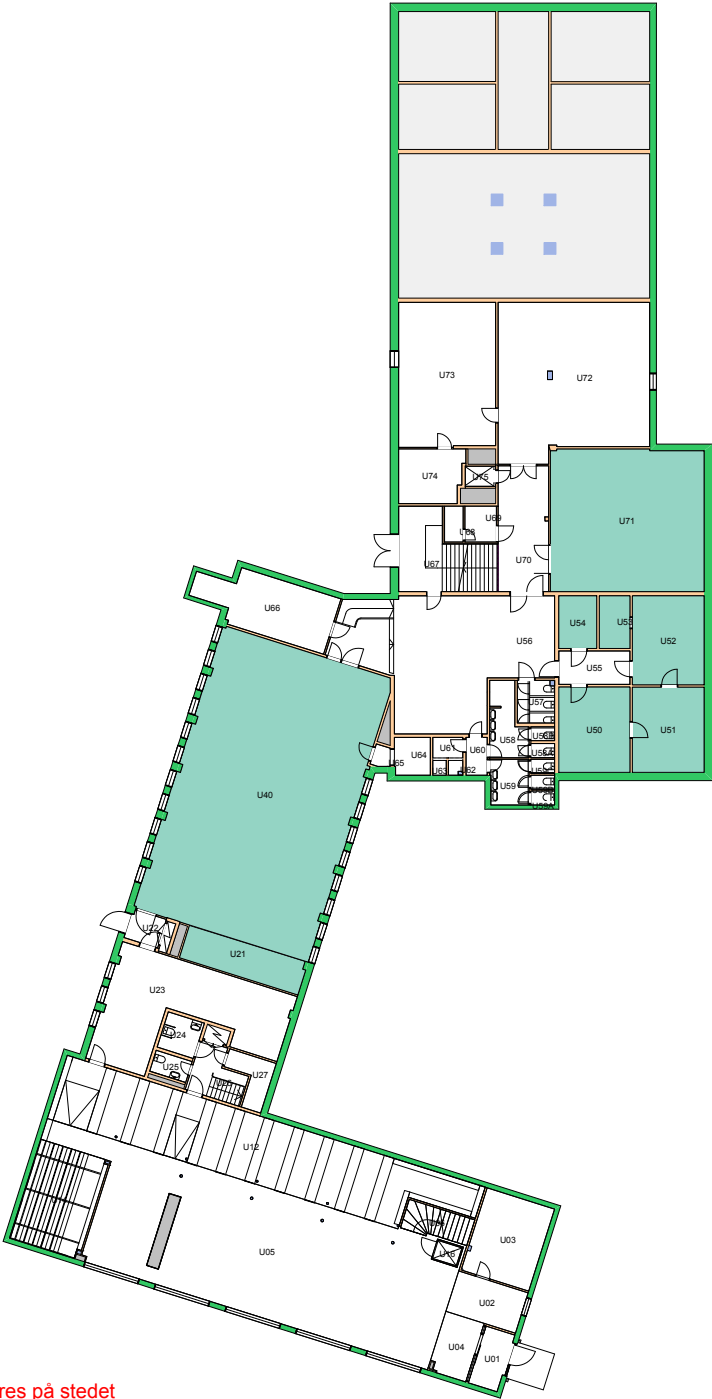

UiO : **Universitetet i Oslo**
 Blindern
 BL29
 Domus Theologica
 Etasje: 02
 Mål: 1:450 (A4 format)
 Dato: 03.09.18

Brukerenhet

110000 Det teologiske fakultet

Forvaltningstegning
Ved ombygging el. må alle mål kontrolleres på stedet

Space Manager Pythagoras AB Lisensen tilhører Universitetet i Oslo

UiO : **Universitetet i Oslo**
Blindern
BL29
Domus Theologica
Etasje: 03
Mål: 1:450 (A4 format)
Dato: 03.09.18

Forvaltningstegning
 Ved ombygging el. må alle mål kontrolleres på stedet

Forvaltningstegning
Ved ombygging el. må alle mål kontrolleres på stedet

Forvaltningstegning
Ved ombygging el. må alle mål kontrolleres på stedet