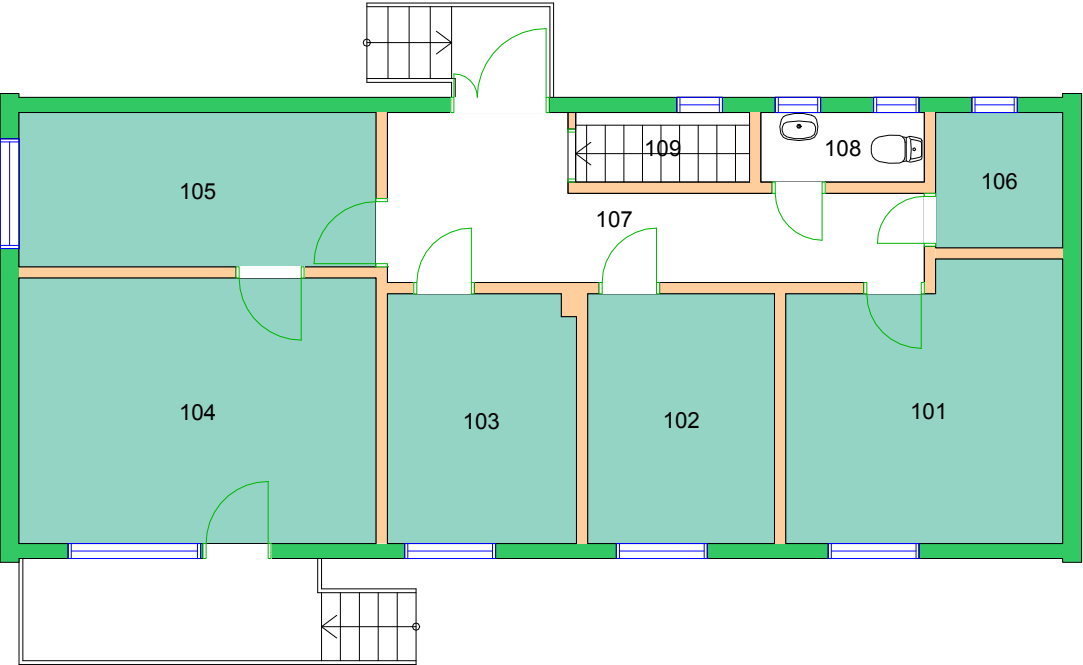

UiO : **Universitetet i Oslo**
 Blindern
 BL29
 Domus Theologica
 Etasje: 02
 Mål: 1:450 (A4 format)
 Dato: 03.09.18

Brukerenhet

110000 Det teologiske fakultet

Forvaltningstegning
Ved ombygging el. må alle mål kontrolleres på stedet

Space Manager Pythagoras AB Lisensen tilhører Universitetet i Oslo

UiO : **Universitetet i Oslo**
Blindern
BL29
Domus Theologica
Etasje: 03
Mål: 1:450 (A4 format)
Dato: 03.09.18

Forvaltningstegning
 Ved ombygging el. må alle mål kontrolleres på stedet