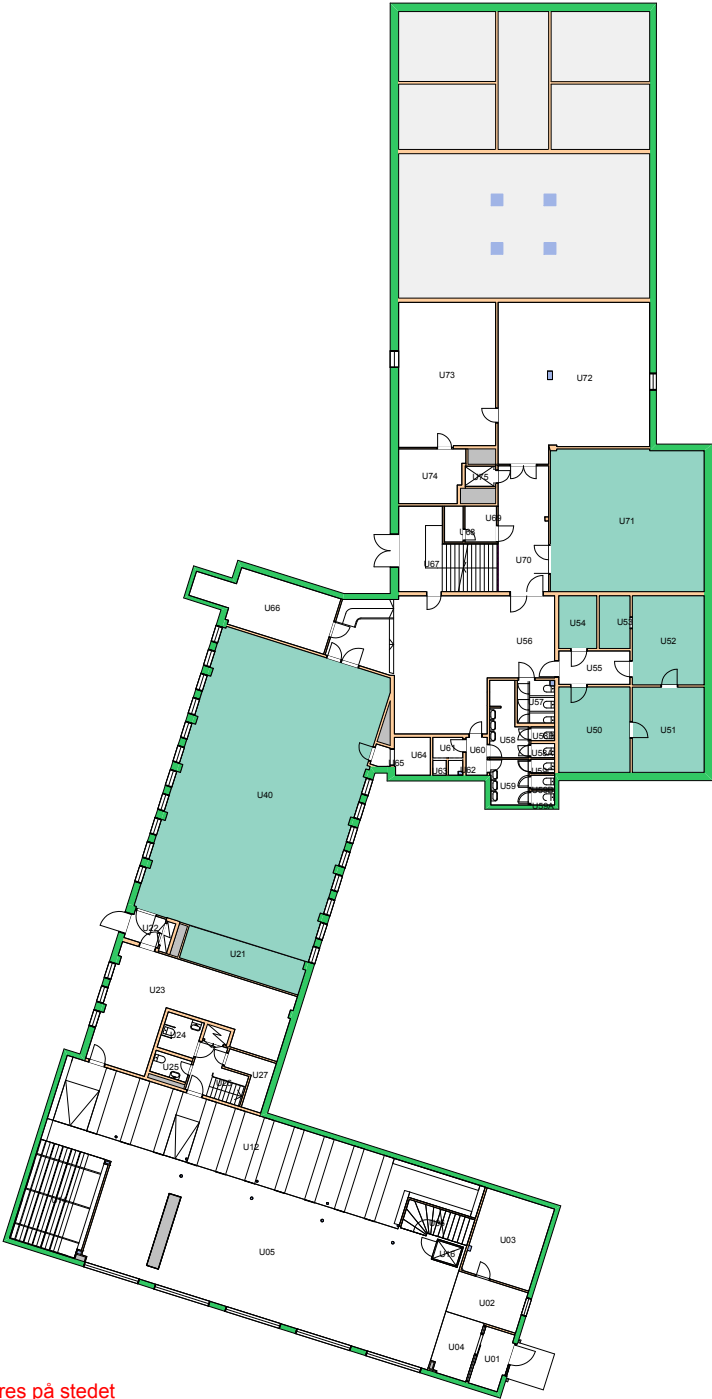

UiO : **Universitetet i Oslo**
Blindern
BL29
Domus Theologica
Etasje: 02
Mål: 1:450 (A4 format)
Dato: 05.09.19

Brukerenhet

110000 Det teologiske fakultet

Forvaltningstegning
Ved ombygging el. må alle mål kontrolleres på stedet

Space Manager Pythagoras AB Lisensen tilhører Universitetet i Oslo

UiO : **Universitetet i Oslo**
Blindern
BL29
Domus Theologica
Etasje: 03
Mål: 1:450 (A4 format)
Dato: 05.09.19

Forvaltningstegning
 Ved ombygging el. må alle mål kontrolleres på stedet

Forvaltningstegning
Ved ombygging el. må alle mål kontrolleres på stedet

Forvaltningstegning
Ved ombygging el. må alle mål kontrolleres på stedet