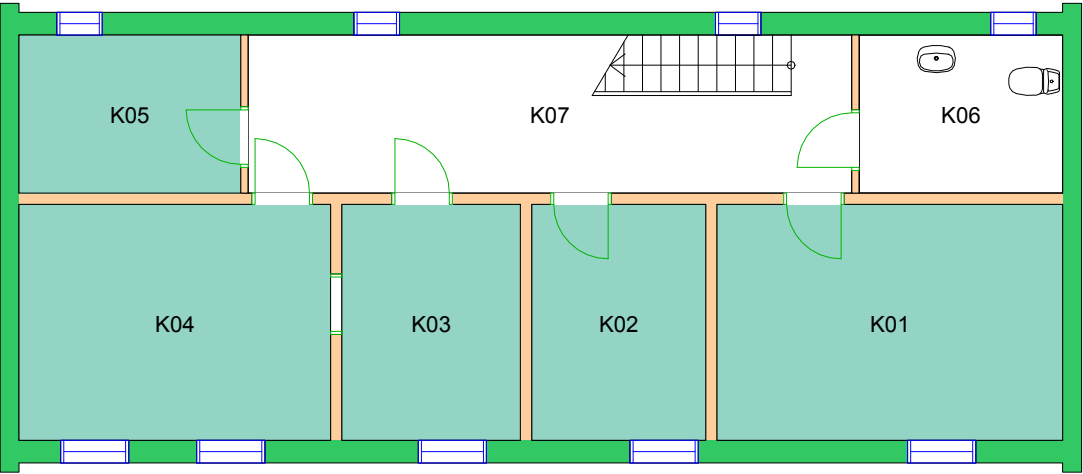

UiO : **Universitetet i Oslo**
Blindern
BL29
Domus Theologica
Etasje: 02
Mål: 1:450 (A4 format)
Dato: 05.09.19

Brukerenhet

110000 Det teologiske fakultet

Forvaltningstegning
Ved ombygging el. må alle mål kontrolleres på stedet

Space Manager Pythagoras AB Lisensen tilhører Universitetet i Oslo

UiO : **Universitetet i Oslo**
Blindern
BL29
Domus Theologica
Etasje: 03
Mål: 1:450 (A4 format)
Dato: 05.09.19

Forvaltningstegning
 Ved ombygging el. må alle mål kontrolleres på stedet

Forvaltningstegning
Ved ombygging el. må alle mål kontrolleres på stedet

Forvaltningstegning
Ved ombygging el. må alle mål kontrolleres på stedet