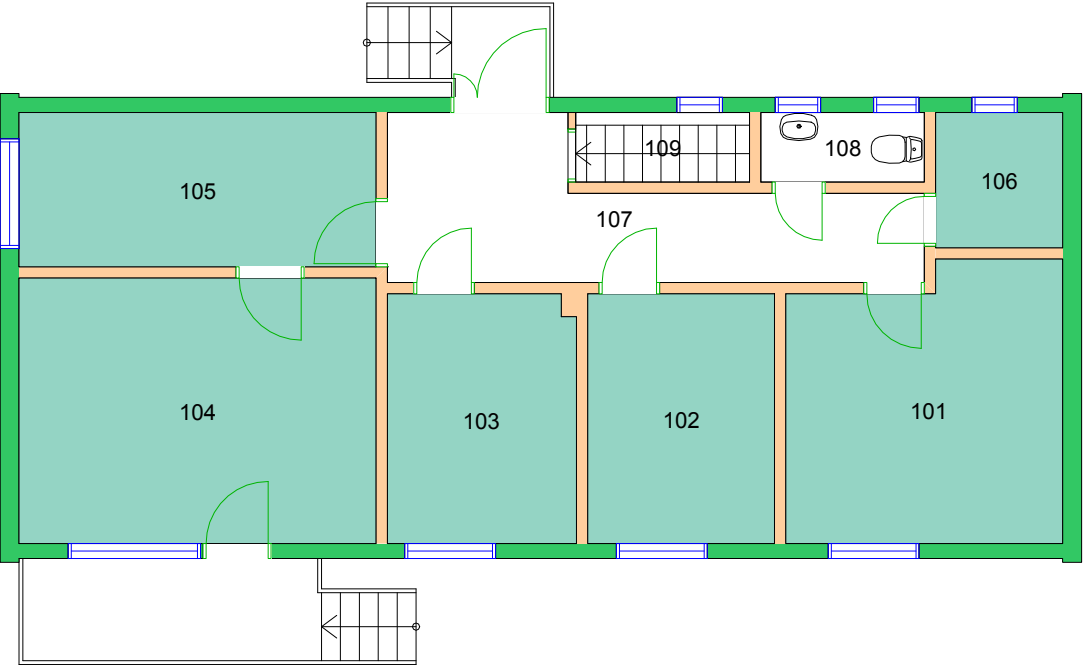

UiO : **Universitetet i Oslo**
Blindern
BL29
Domus Theologica
Etasje: 02
Mål: 1:450 (A4 format)
Dato: 05.09.19

Brukerenhet

110000 Det teologiske fakultet

Forvaltningstegning
Ved ombygging el. må alle mål kontrolleres på stedet

Space Manager Pythagoras AB Lisensen tilhører Universitetet i Oslo

UiO : **Universitetet i Oslo**
Blindern
BL29
Domus Theologica
Etasje: 03
Mål: 1:450 (A4 format)
Dato: 05.09.19

Forvaltningstegning
 Ved ombygging el. må alle mål kontrolleres på stedet