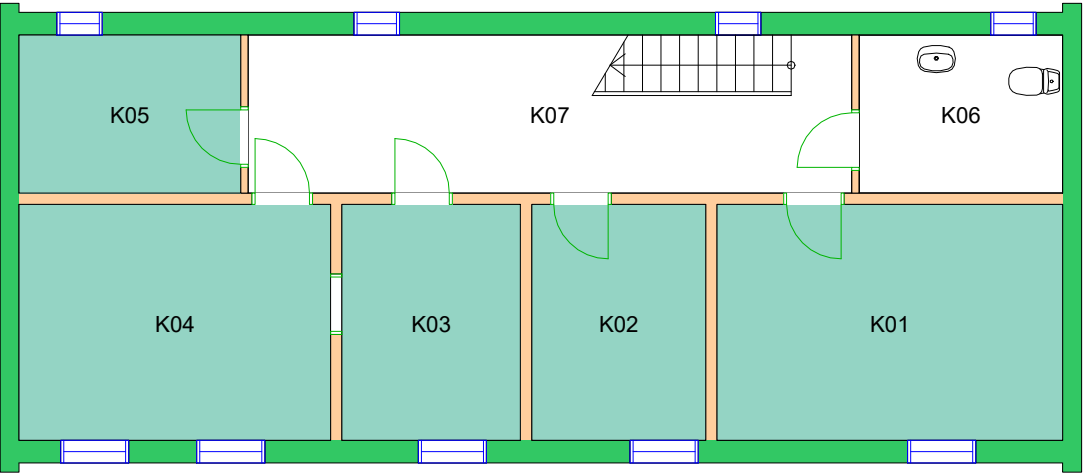

Forvaltningstegning
 Ved ombygging el. må alle mål kontrolleres på stedet

UiO : **Universitetet i Oslo**
 Blindern
 BL29
 Domus Theologica
 Etasje: UE
 Mål: 1:450 (A4 format)
 Dato: 05.09.20

Forvaltningstegning
Ved ombygging el. må alle mål kontrolleres på stedet

Forvaltningstegning
Ved ombygging el. må alle mål kontrolleres på stedet