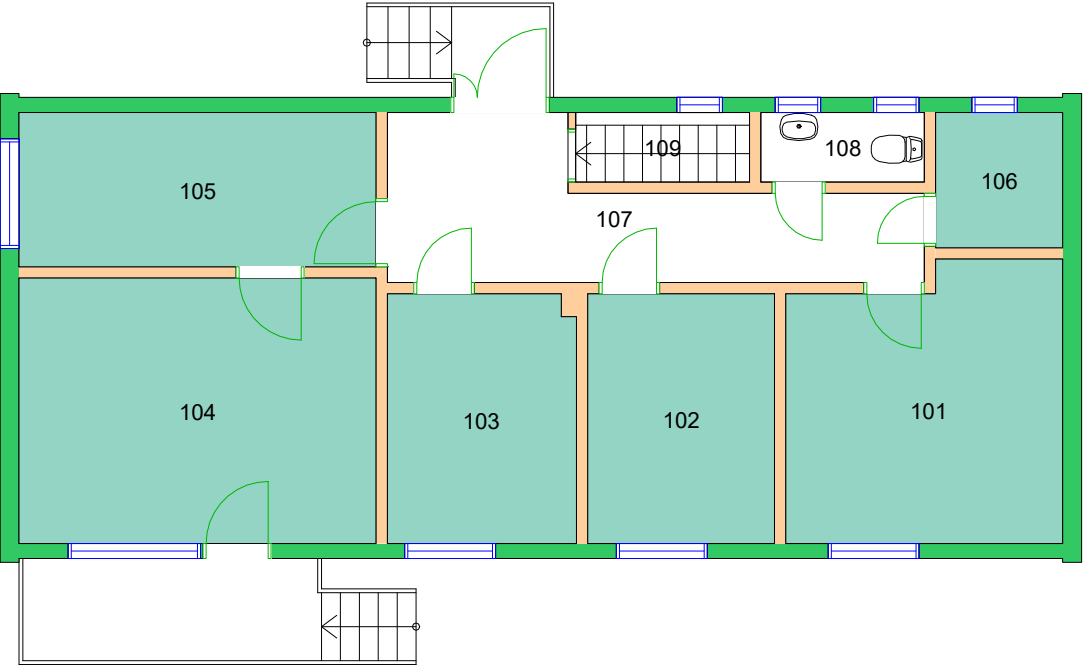

Brukerenhet

110000 Det teologiske fakultet

Forvaltningstegning
Ved ombygging el. må alle mål kontrolleres på stedet

Space Manager Pythagoras AB Lisensen tilhører Universitetet i Oslo

UiO : **Universitetet i Oslo**
 Blindern
 BL29
 Domus Theologica
 Etasje: 03
 Mål: 1:450 (A4 format)
 Dato: 05.09.20

Forvaltningstegning
 Ved ombygging el. må alle mål kontrolleres på stedet

UiO : **Universitetet i Oslo**
 Blindern
 BL29
 Domus Theologica
 Etasje: UE
 Mål: 1:450 (A4 format)
 Dato: 05.09.20

Forvaltningstegning
Ved ombygging el. må alle mål kontrolleres på stedet

Forvaltningstegning
Ved ombygging el. må alle mål kontrolleres på stedet