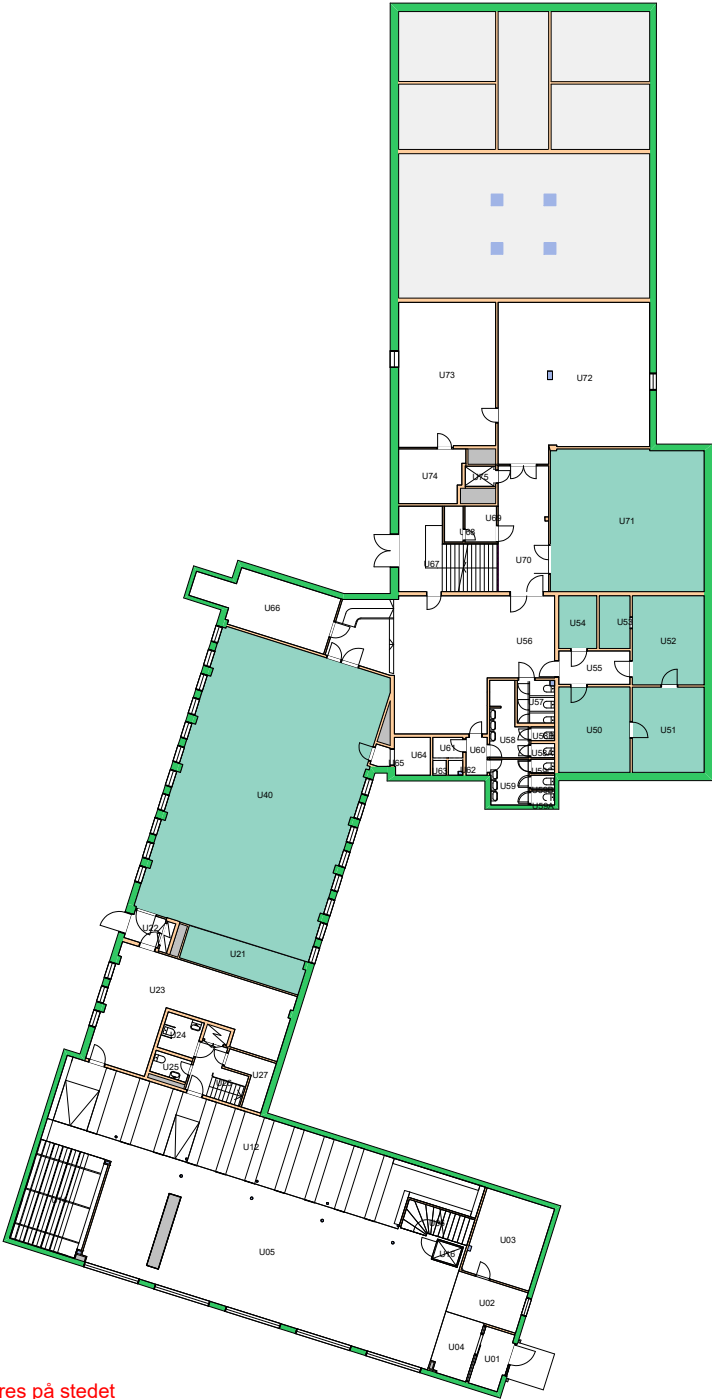

110000 Det teologiske fakultet

Forvaltningstegning
Ved ombygging el. må alle mål kontrolleres på stedet

UiO : **Universitetet i Oslo**
 Blindern
 BL29
 Domus Theologica
 Etasje: 01
 Mål: 1:450 (A4 format)
 Dato: 05.09.20

Brukerenhet

110000 Det teologiske fakultet

Forvaltningstegning
Ved ombygging el. må alle mål kontrolleres på stedet

Space Manager Pythagoras AB Lisensen tilhører Universitetet i Oslo

UiO : **Universitetet i Oslo**
 Blindern
 BL29
 Domus Theologica
 Etasje: 03
 Mål: 1:450 (A4 format)
 Dato: 05.09.20

Forvaltningstegning
 Ved ombygging el. må alle mål kontrolleres på stedet

UiO : **Universitetet i Oslo**
 Blindern
 BL29
 Domus Theologica
 Etasje: UE
 Mål: 1:450 (A4 format)
 Dato: 05.09.20

Forvaltningstegning
Ved ombygging el. må alle mål kontrolleres på stedet

Forvaltningstegning
Ved ombygging el. må alle mål kontrolleres på stedet