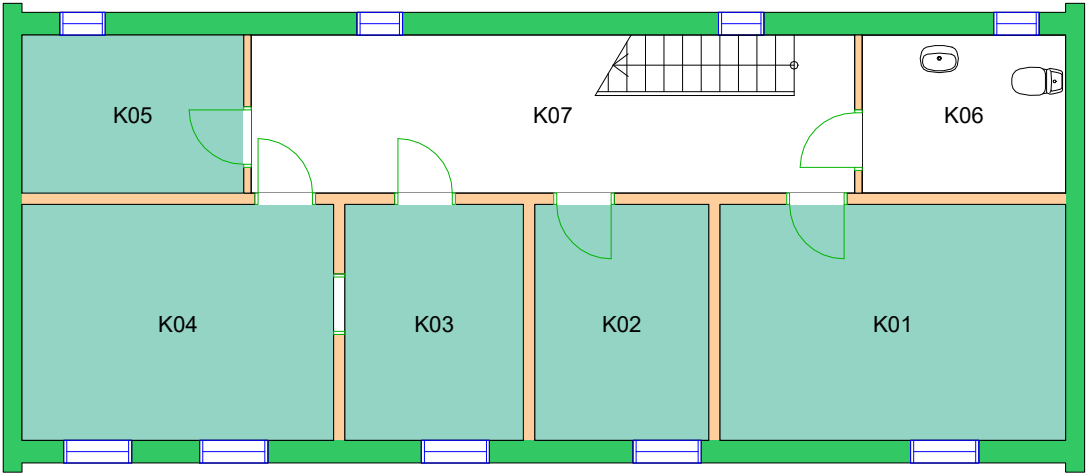

Brukerenhet

11000000 Det teologiske fakultet 

Forvaltningstegning
Ved ombygging el. må alle mål kontrolleres på stedet

Space Manager Pythagoras AB

UiO : **Universitetet i Oslo**
Øvre Blindern
BL29
Domus Theologica
Etasje: 03
Mål: 1:450 (A4 format)
Dato: 07.09.21

Forvaltningstegning
Ved ombygging el. må alle mål kontrolleres på stedet

UiO : **Universitetet i Oslo**
 Øvre Blindern
 BL29
 Domus Theologica
 Etasje: UE
 Mål: 1:450 (A4 format)
 Dato: 07.09.21

Forvaltningstegning
Ved ombygging el. må alle mål kontrolleres på stedet

Forvaltningstegning
Ved ombygging el. må alle mål kontrolleres på stedet