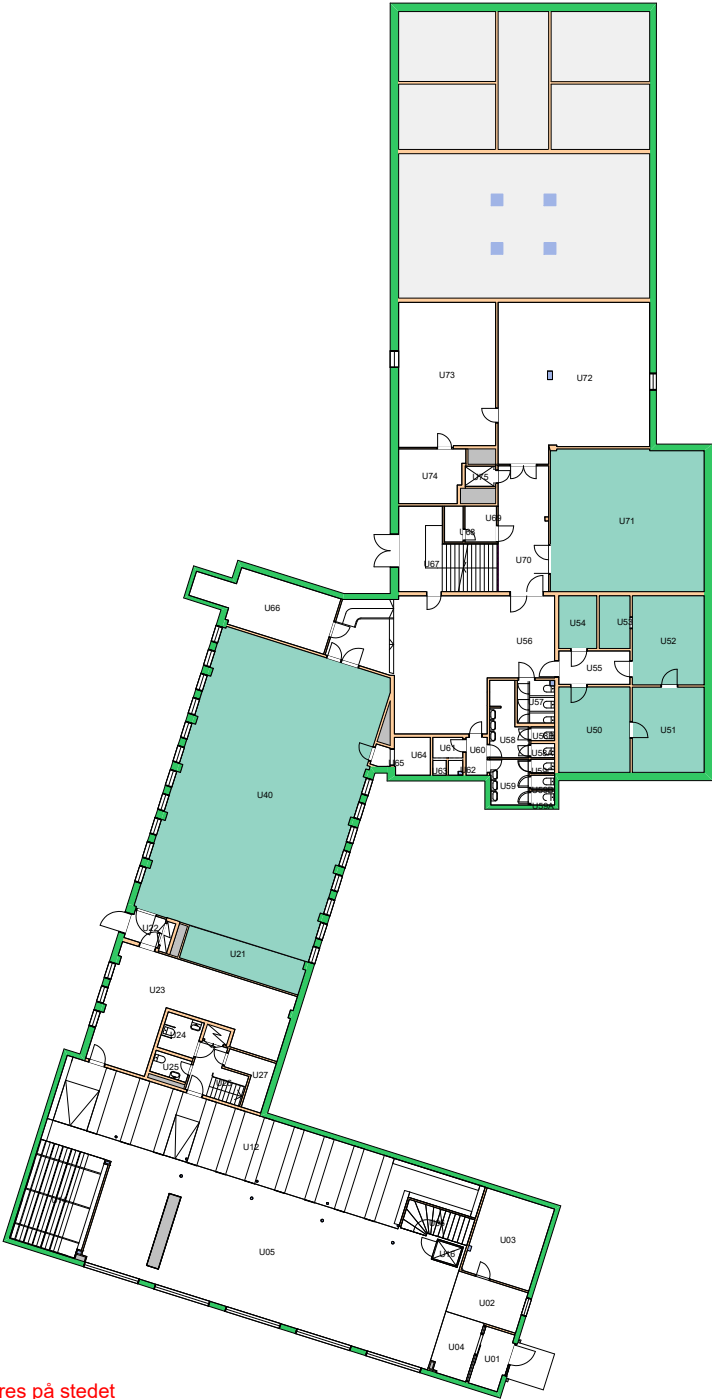

Brukerenhet

11000000 Det teologiske fakultet 

Forvaltningstegning
Ved ombygging el. må alle mål kontrolleres på stedet

Space Manager Pythagoras AB

UiO : **Universitetet i Oslo**
Øvre Blindern
BL29
Domus Theologica
Etasje: 02
Mål: 1:450 (A4 format)
Dato: 07.09.21

Brukerenhet

11000000 Det teologiske fakultet 

Forvaltningstegning
Ved ombygging el. må alle mål kontrolleres på stedet

Space Manager Pythagoras AB

UiO : **Universitetet i Oslo**
Øvre Blindern
BL29
Domus Theologica
Etasje: 03
Mål: 1:450 (A4 format)
Dato: 07.09.21

Forvaltningstegning
Ved ombygging el. må alle mål kontrolleres på stedet

UiO : **Universitetet i Oslo**
 Øvre Blindern
 BL29
 Domus Theologica
 Etasje: UE
 Mål: 1:450 (A4 format)
 Dato: 07.09.21

Forvaltningstegning
Ved ombygging el. må alle mål kontrolleres på stedet

Forvaltningstegning
Ved ombygging el. må alle mål kontrolleres på stedet