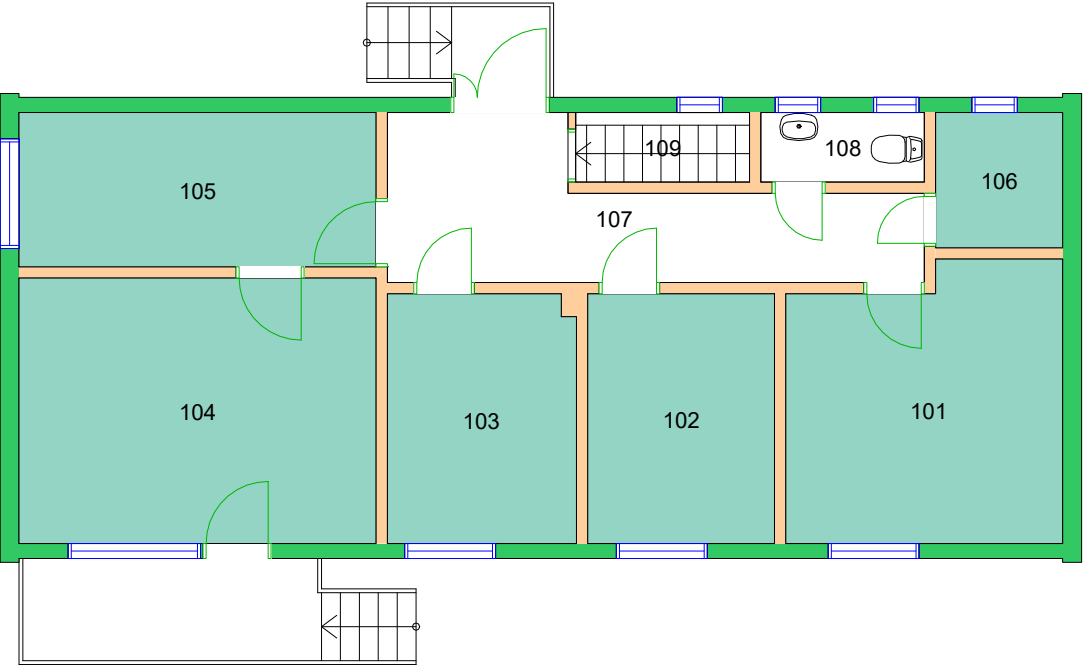

Brukerenhet

11000000 Det teologiske fakultet 

Forvaltningstegning
Ved ombygging el. må alle mål kontrolleres på stedet

Space Manager Pythagoras AB

UiO : **Universitetet i Oslo**
Øvre Blindern
BL29
Domus Theologica
Etasje: 02
Mål: 1:450 (A4 format)
Dato: 07.09.21

Brukerenhet

11000000 Det teologiske fakultet 

Forvaltningstegning
Ved ombygging el. må alle mål kontrolleres på stedet

Space Manager Pythagoras AB

UiO : **Universitetet i Oslo**
Øvre Blindern
BL29
Domus Theologica
Etasje: 03
Mål: 1:450 (A4 format)
Dato: 07.09.21

Forvaltningstegning
Ved ombygging el. må alle mål kontrolleres på stedet

UiO : **Universitetet i Oslo**
 Øvre Blindern
 BL29
 Domus Theologica
 Etasje: UE
 Mål: 1:450 (A4 format)
 Dato: 07.09.21

Forvaltningstegning
Ved ombygging el. må alle mål kontrolleres på stedet

Forvaltningstegning
Ved ombygging el. må alle mål kontrolleres på stedet