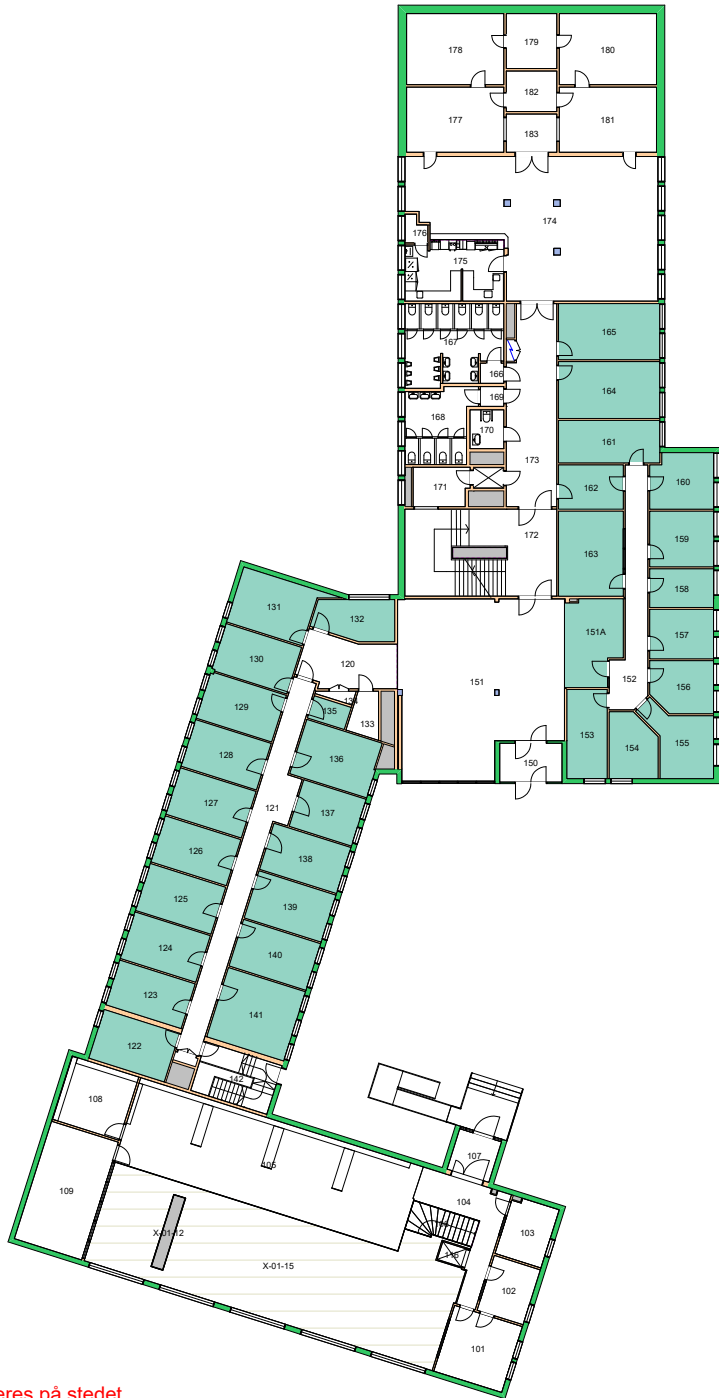

11000000 Det teologiske fakultet

Forvaltningstegning
Ved ombygging el. må alle mål kontrolleres på stedet

Space Manager Pythagoras AB

UiO : **Universitetet i Oslo**
 Øvre Blindern
 BL29
 Domus Theologica
 Etasje: 01
 Mål: 1:450 (A4 format)
 Dato: 07.09.21

Brukerenhet

11000000 Det teologiske fakultet 

Forvaltningstegning
Ved ombygging el. må alle mål kontrolleres på stedet

Space Manager Pythagoras AB

UiO : **Universitetet i Oslo**
Øvre Blindern
BL29
Domus Theologica
Etasje: 02
Mål: 1:450 (A4 format)
Dato: 07.09.21

Brukerenhet

11000000 Det teologiske fakultet 

Forvaltningstegning
Ved ombygging el. må alle mål kontrolleres på stedet

Space Manager Pythagoras AB

UiO : **Universitetet i Oslo**
Øvre Blindern
BL29
Domus Theologica
Etasje: 03
Mål: 1:450 (A4 format)
Dato: 07.09.21

Forvaltningstegning
Ved ombygging el. må alle mål kontrolleres på stedet