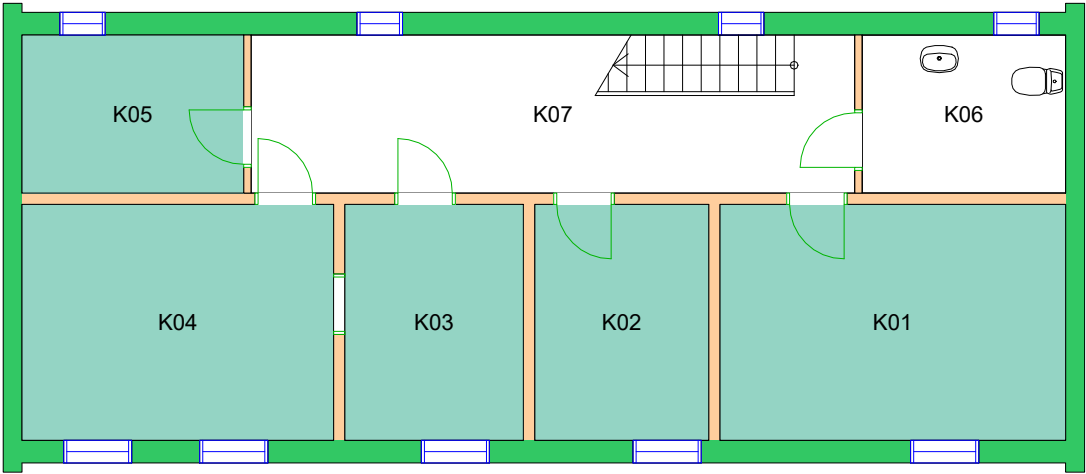

11000000 Det teologiske fakultet

Forvaltningstegning  
Ved ombygging el. må alle mål kontrolleres på stedet

UiO : Universitetet i Oslo  
 Øvre Blindern  
 BL29  
 Domus Theologica  
 Etasje: 01  
 Mål: 1:450 (A4 format)  
 Dato: 14.09.23

Forvaltningstegning  
Ved ombygging el. må alle mål kontrolleres på stedet

Forvaltningstegning  
Ved ombygging el. må alle mål kontrolleres på stedet

Forvaltningstegning  
Ved ombygging el. må alle mål kontrolleres på stedet

Forvaltningstegning  
Ved ombygging el. må alle mål kontrolleres på stedet

Forvaltningstegning  
Ved ombygging el. må alle mål kontrolleres på stedet