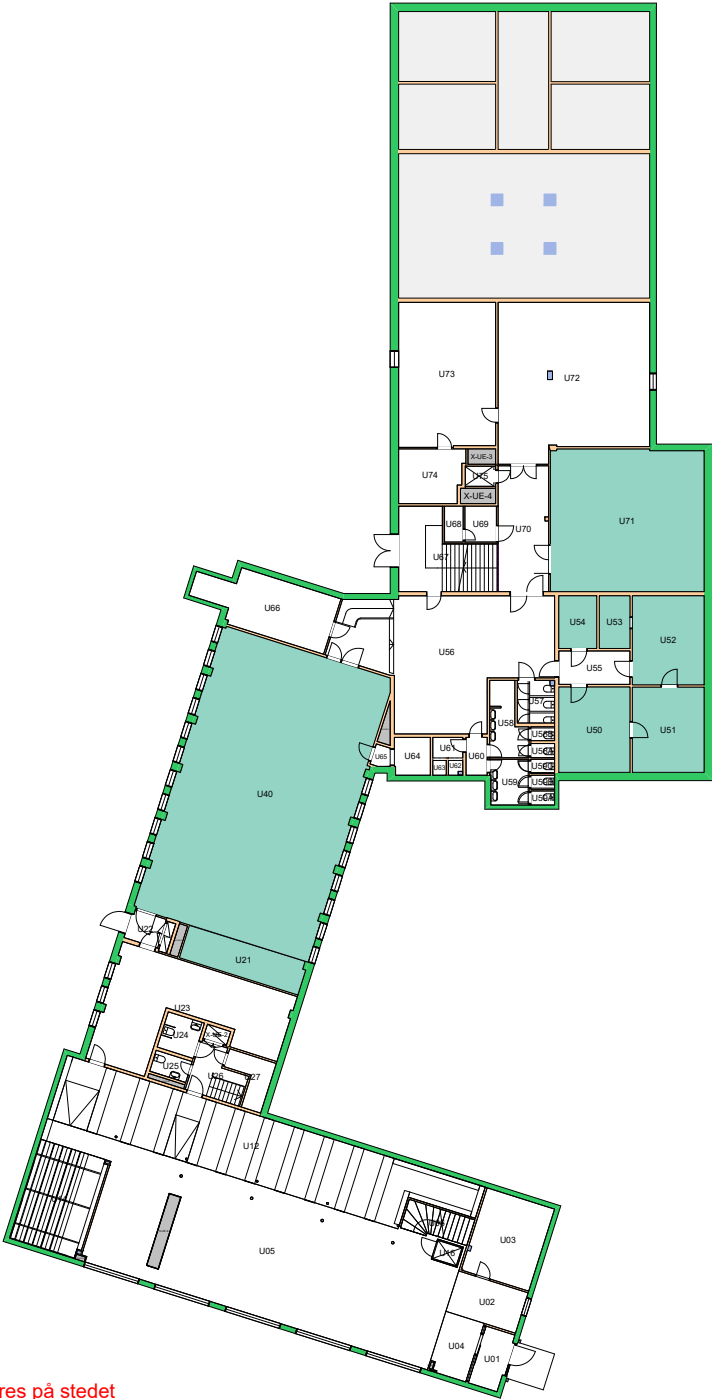

11000000 Det teologiske fakultet

Forvaltningstegning  
Ved ombygging el. må alle mål kontrolleres på stedet

UiO : Universitetet i Oslo  
 Øvre Blindern  
 BL29  
 Domus Theologica  
 Etasje: 01  
 Mål: 1:450 (A4 format)  
 Dato: 14.09.23

Forvaltningstegning  
Ved ombygging el. må alle mål kontrolleres på stedet

Forvaltningstegning  
Ved ombygging el. må alle mål kontrolleres på stedet

Forvaltningstegning  
Ved ombygging el. må alle mål kontrolleres på stedet

Forvaltningstegning  
Ved ombygging el. må alle mål kontrolleres på stedet

Forvaltningstegning  
Ved ombygging el. må alle mål kontrolleres på stedet