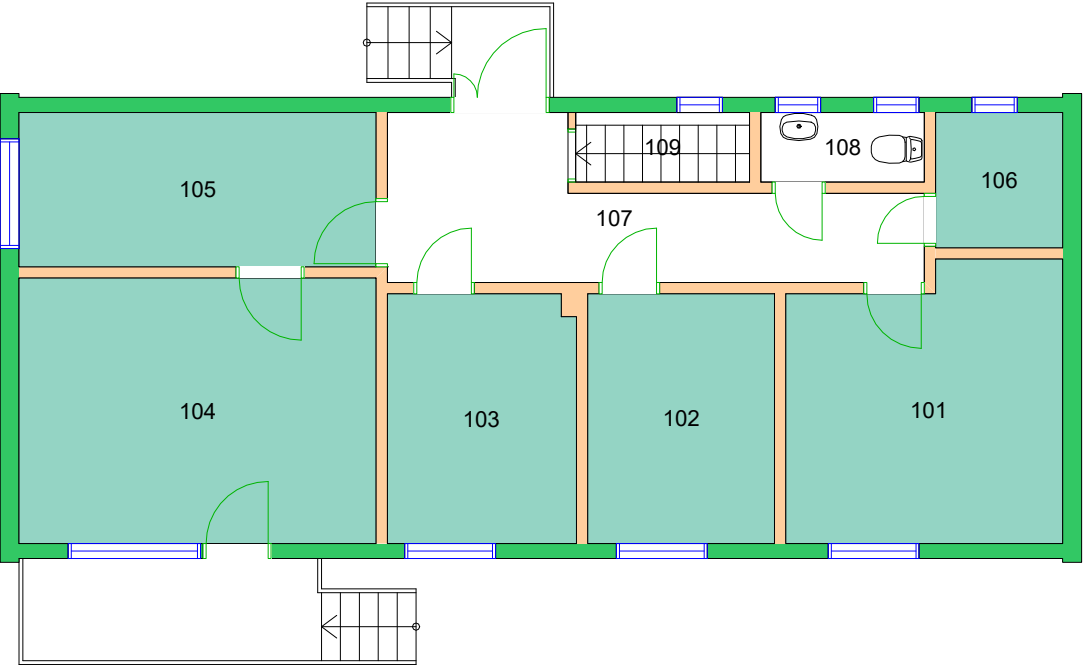

11000000 Det teologiske fakultet

Forvaltningstegning  
Ved ombygging el. må alle mål kontrolleres på stedet

UiO : Universitetet i Oslo  
 Øvre Blindern  
 BL29  
 Domus Theologica  
 Etasje: 01  
 Mål: 1:450 (A4 format)  
 Dato: 14.09.23

Forvaltningstegning  
Ved ombygging el. må alle mål kontrolleres på stedet

Forvaltningstegning  
Ved ombygging el. må alle mål kontrolleres på stedet

Forvaltningstegning  
Ved ombygging el. må alle mål kontrolleres på stedet

Forvaltningstegning  
Ved ombygging el. må alle mål kontrolleres på stedet

Forvaltningstegning  
Ved ombygging el. må alle mål kontrolleres på stedet