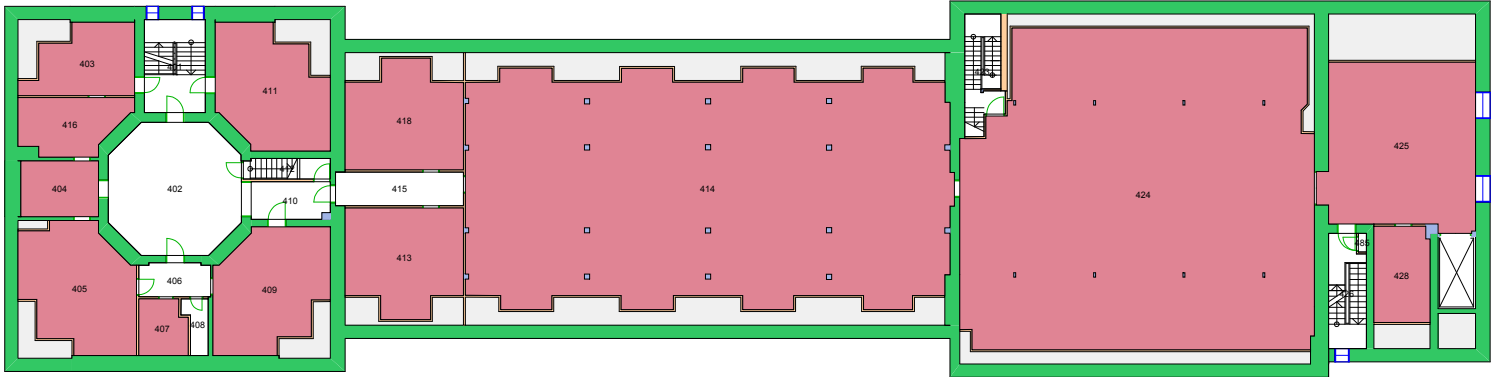

UiO : **Universitetet i Oslo**
Tøyen
TØ04
Waldemar Christopher Brøggers hus
Etasje: 02
Mål: 1:400 **Målriktig kun i A4**
Dato: 22.11.17

280000 Naturhistorisk museum

UiO : **Universitetet i Oslo**
Tøyen
TØ04
Waldemar Christopher Brøggers hus
Etasje: 05
Mål: 1:400 **Målriktig kun i A4**
Dato: 22.11.17