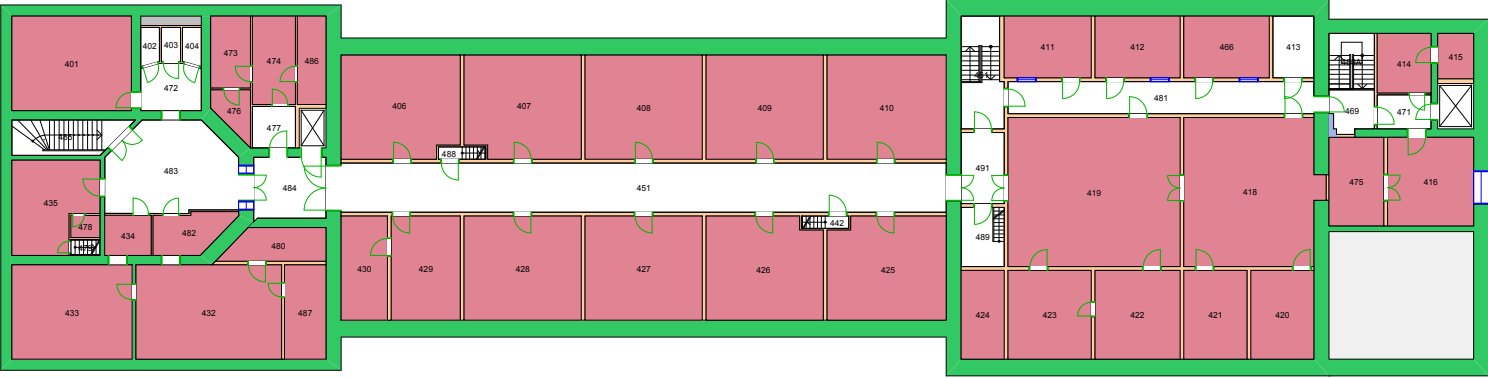

280000 Naturhistorisk museum

UiO : Universitetet i Oslo
Tøyen
 TØ01
 Tøyen hovedgård - Hovedhuset
 Etasje: 01
 Mål: 1:200 Målriktig kun i A4
 Dato: 22.11.17

280000 Naturhistorisk museum

UiO : Universitetet i Oslo
 Tøyen
 TØ01
 Tøyen hovedgård - Hovedhuset
 Etasje: 02
 Mål: 1:200 Målriktig kun i A4
 Dato: 22.11.17

UiO : **Universitetet i Oslo**
Tøyen
TØ04
Waldemar Christopher Brøggers hus
Etasje: 02
Mål: 1:400 **Målriktig kun i A4**
Dato: 22.11.17

280000 Naturhistorisk museum

UiO : **Universitetet i Oslo**
Tøyen
TØ04
Waldemar Christopher Brøggers hus
Etasje: 05
Mål: 1:400 **Målriktig kun i A4**
Dato: 22.11.17