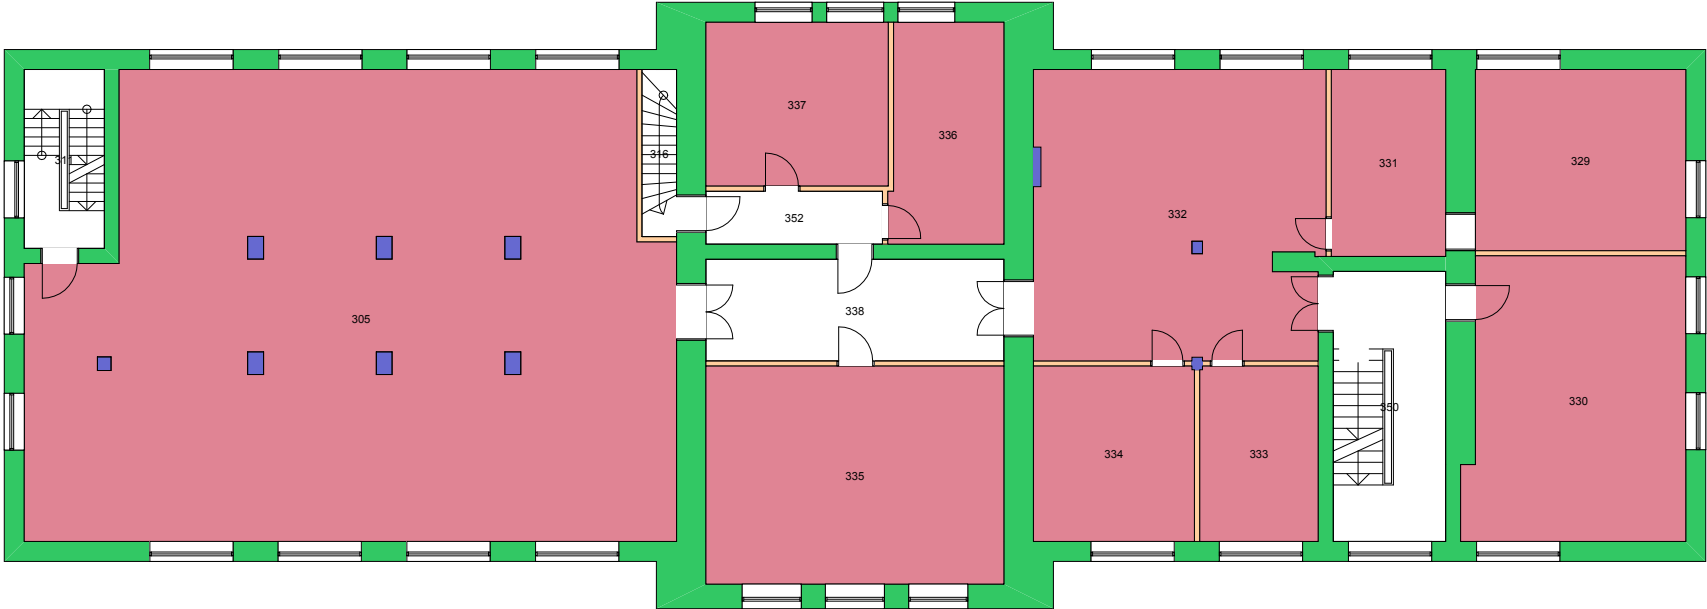

280000 Naturhistorisk museum

UiO : Universitetet i Oslo
Tøyen
 TØ01
 Tøyen hovedgård - Hovedhuset
 Etasje: 01
 Mål: 1:200 Målriktig kun i A4
 Dato: 22.11.17

280000 Naturhistorisk museum

UiO : Universitetet i Oslo
 Tøyen
 TØ01
 Tøyen hovedgård - Hovedhuset
 Etasje: 02
 Mål: 1:200 Målriktig kun i A4
 Dato: 22.11.17