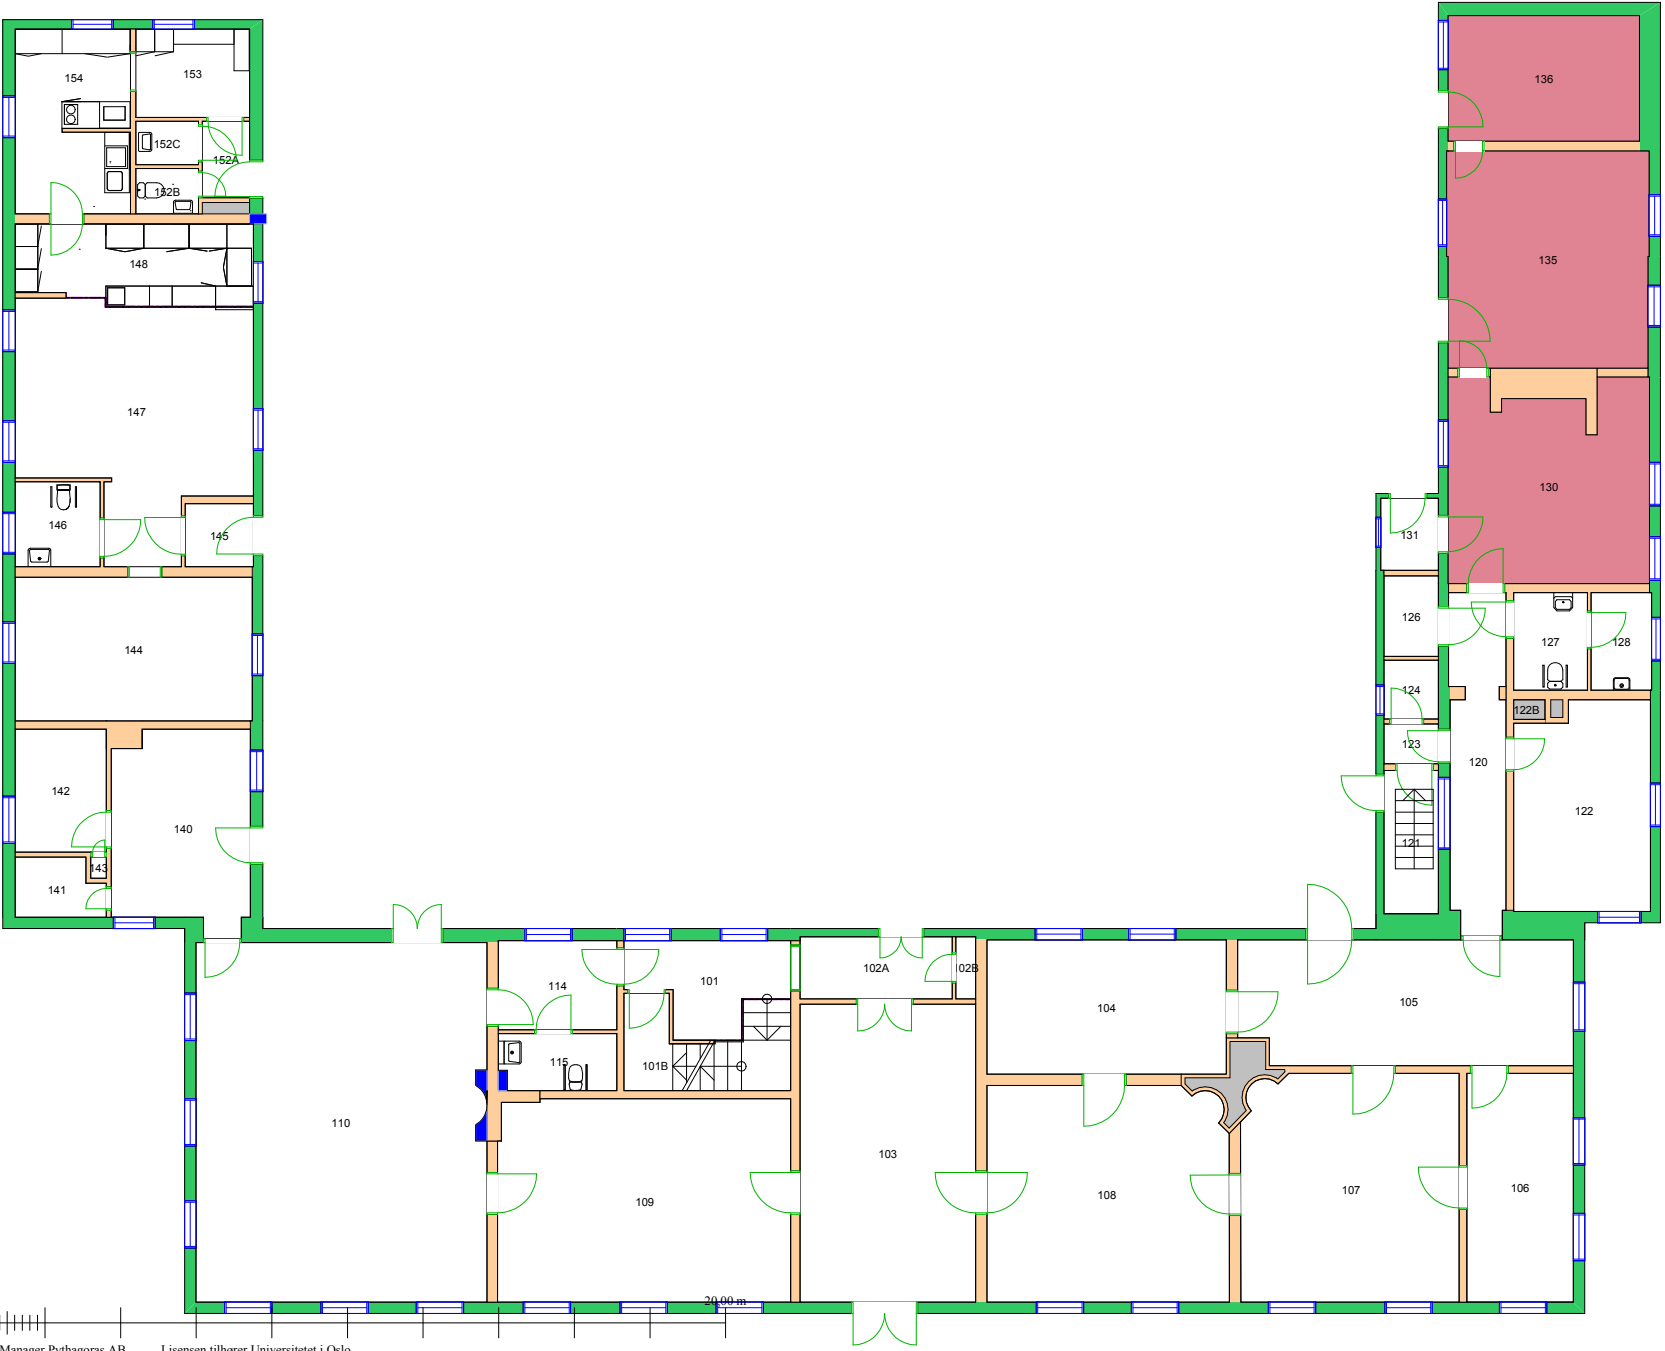

UiO : Universitetet i Oslo
Andre
AN24
Kabelgaten 32-40
Etasje: M
Mål: 1:550 Målriktig kun i A4
Dato: 22.11.17

280000 Naturhistorisk museum 

UiO : **Universitetet i Oslo**
Sentrum
SE44
Kongshavnveien 26/30
Etasje: 00
Mål: 1:200 **Målriktig kun i A4**
Dato: 22.11.17

280000 Naturhistorisk museum

UiO : Universitetet i Oslo
Tøyen
 TØ01
 Tøyen hovedgård - Hovedhuset
 Etasje: 01
 Mål: 1:200 Målriktig kun i A4
 Dato: 22.11.17

280000 Naturhistorisk museum

UiO : Universitetet i Oslo
 Tøyen
 TØ01
 Tøyen hovedgård - Hovedhuset
 Etasje: 02
 Mål: 1:200 Målriktig kun i A4
 Dato: 22.11.17