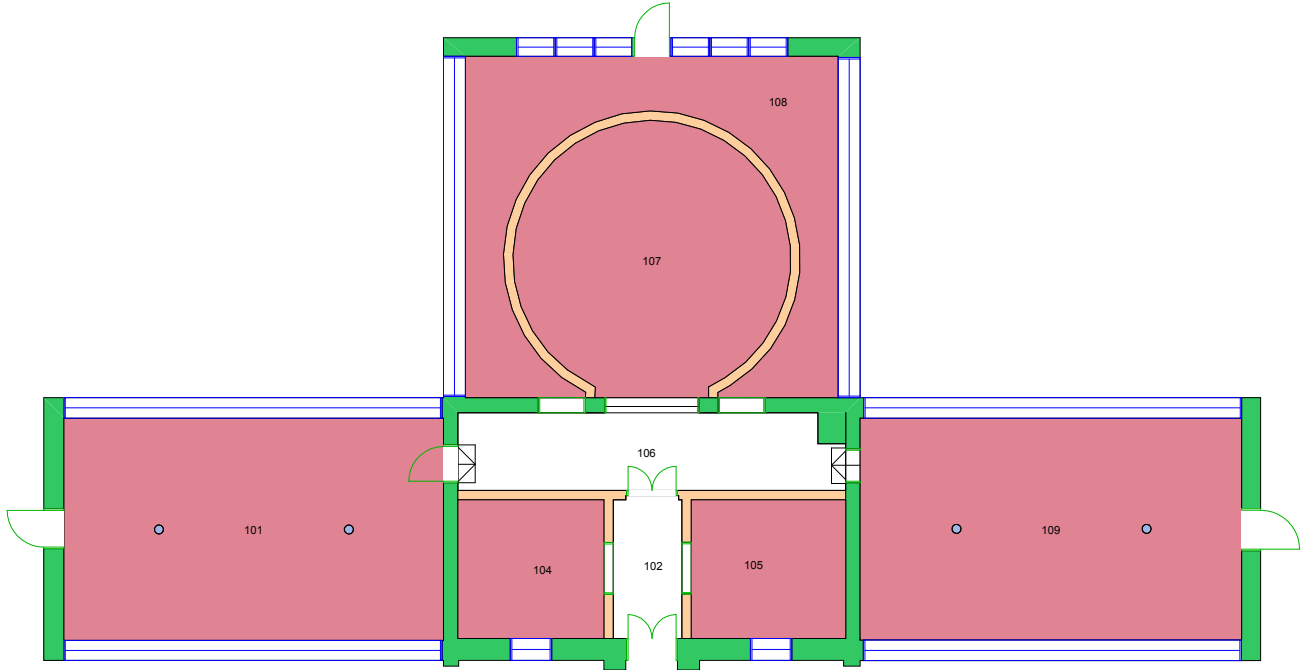

280000 Naturhistorisk museum

280000 Naturhistorisk museum

Space Manager Pythagoras AB Lisensen tilhører Universitetet i Oslo

UiO : Universitetet i Oslo
Tøyen
TØ05
Robert Colletts hus
Etasje: M
Mål: 1:400 **Målriktig kun i A4**
Dato: 22.11.17

280000 Naturhistorisk museum

UiO : Universitetet i Oslo
Tøyen
TØ09
Garasje v/TØ05 - Zoologisk
Etasje: 01
Mål: 1:150 **Målriktig kun i A4**
Dato: 22.11.17

UiO : Universitetet i Oslo
Tøyen
TØ22
Arbeidsrom
Etasje: 01
Mål: 1:100 Målriktig kun i A4
Dato: 22.11.17