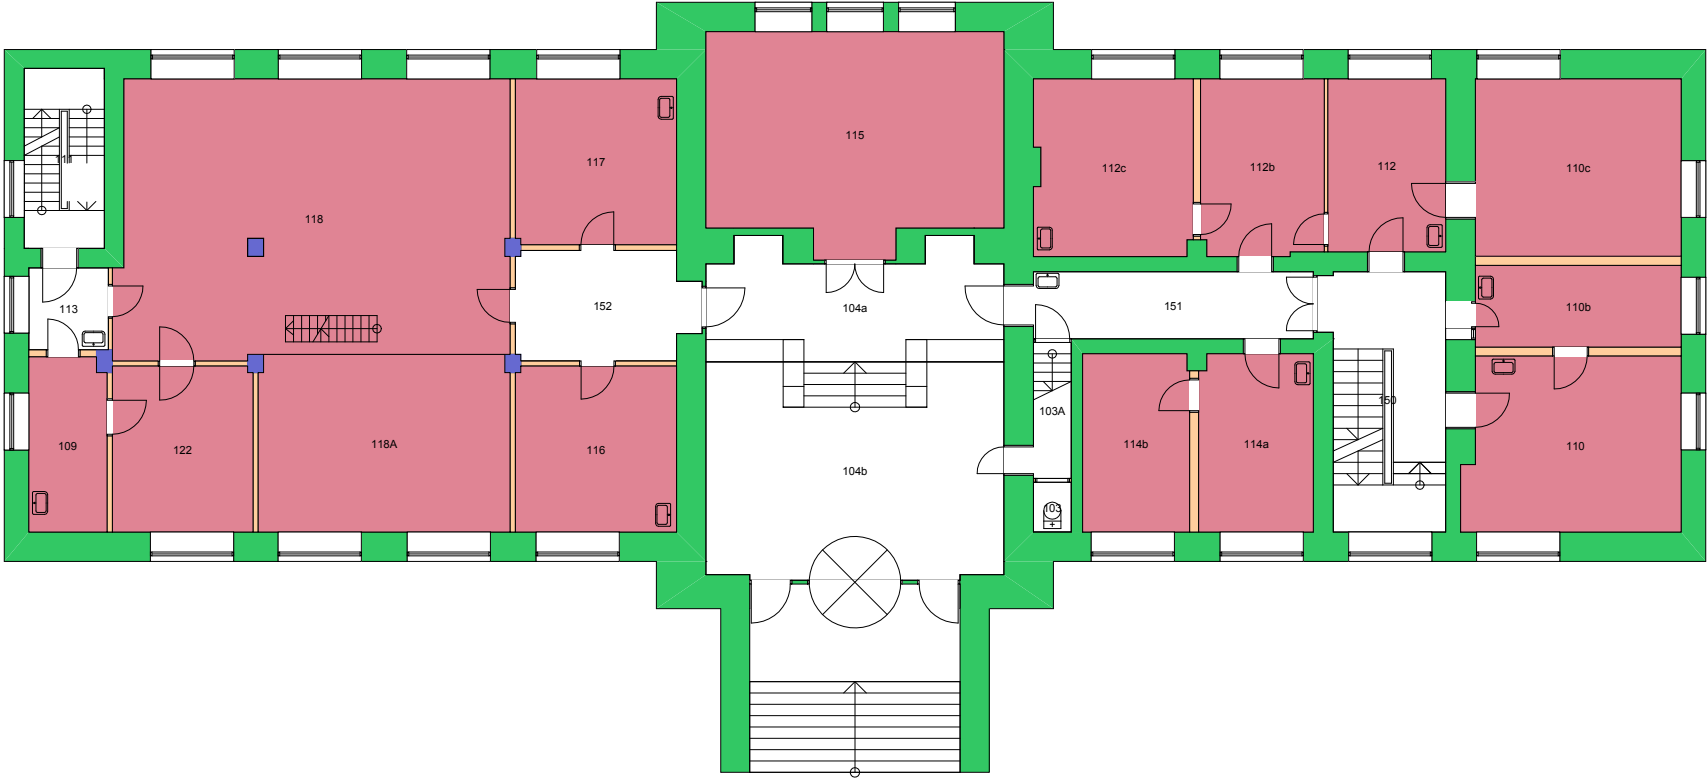

280000 Naturhistorisk museum

UiO : Universitetet i Oslo
Tøyen
 TØ01
 Tøyen hovedgård - Hovedhuset
 Etasje: 01
 Mål: 1:200 Målriktig kun i A4
 Dato: 22.11.17

280000 Naturhistorisk museum

UiO : Universitetet i Oslo
 Tøyen
 TØ01
 Tøyen hovedgård - Hovedhuset
 Etasje: 02
 Mål: 1:200 Målriktig kun i A4
 Dato: 22.11.17