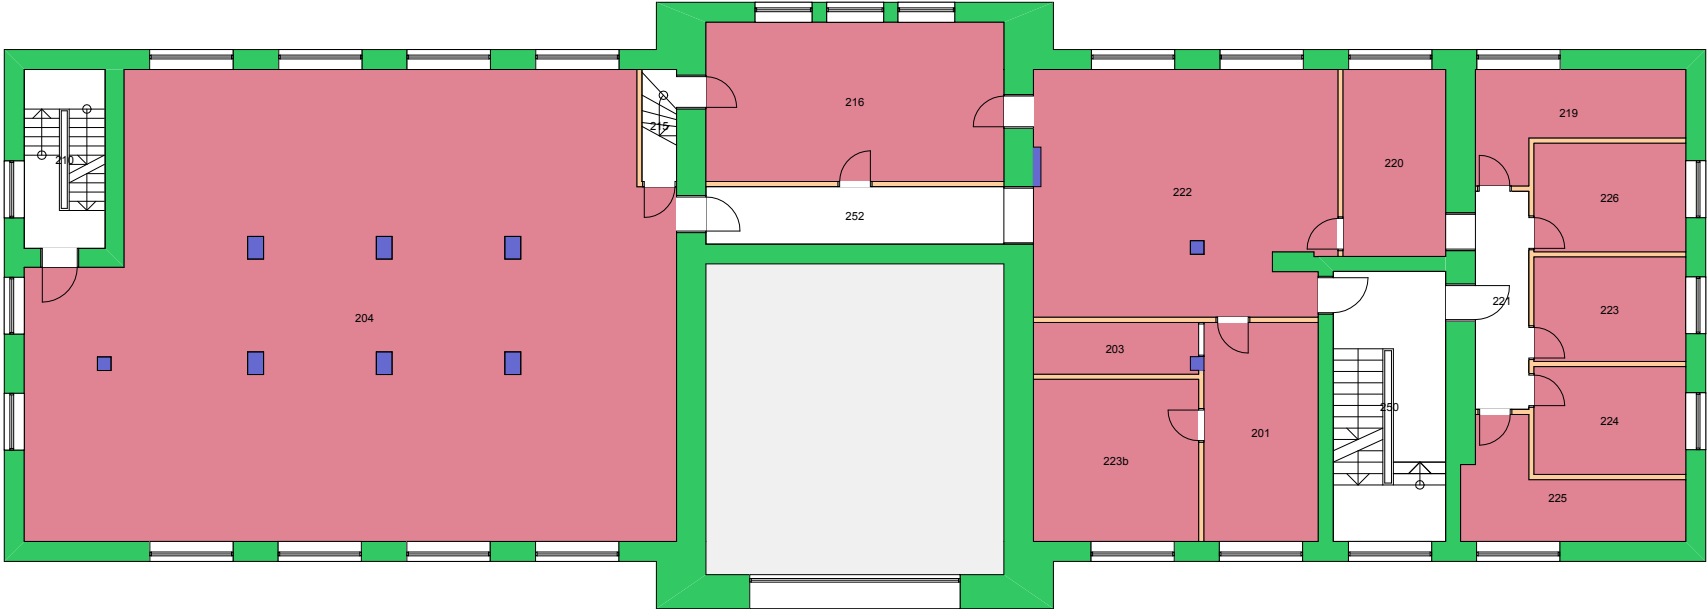

280000 Naturhistorisk museum

UiO : Universitetet i Oslo
Tøyen
 TØ01
 Tøyen hovedgård - Hovedhuset
 Etasje: 01
 Mål: 1:200 Målriktig kun i A4
 Dato: 22.11.17

280000 Naturhistorisk museum

UiO : Universitetet i Oslo
 Tøyen
 TØ01
 Tøyen hovedgård - Hovedhuset
 Etasje: 02
 Mål: 1:200 Målriktig kun i A4
 Dato: 22.11.17