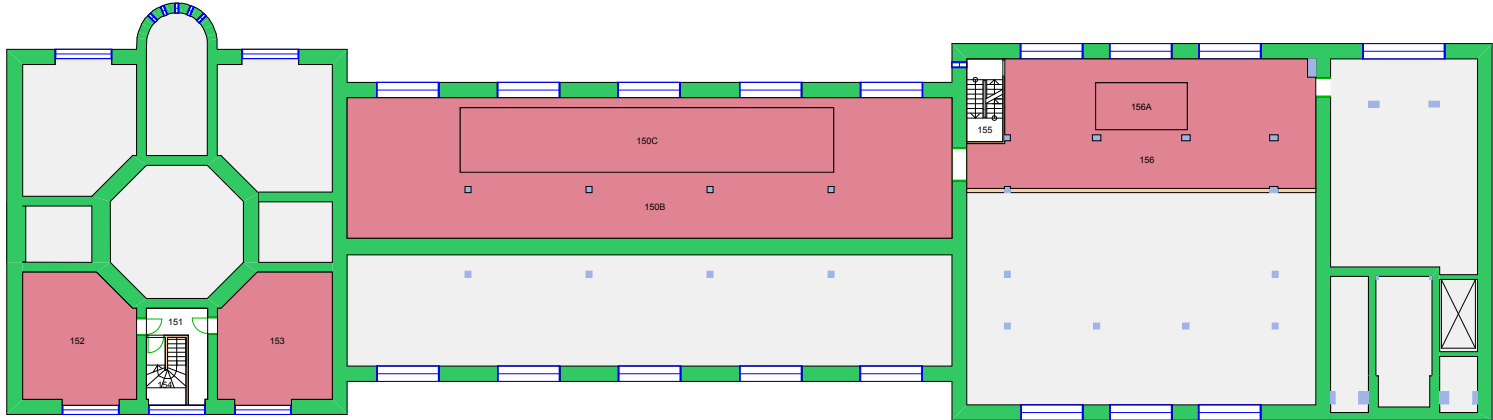

280000 Naturhistorisk museum

Space Manager Pythagoras AB   Lisensen tilhører Universitetet i Oslo

UiO : Universitetet i Oslo
Tøyen
TØ05
Robert Colletts hus
Etasje: M
Mål: 1:400 **Målriktig kun i A4**
Dato: 22.11.17