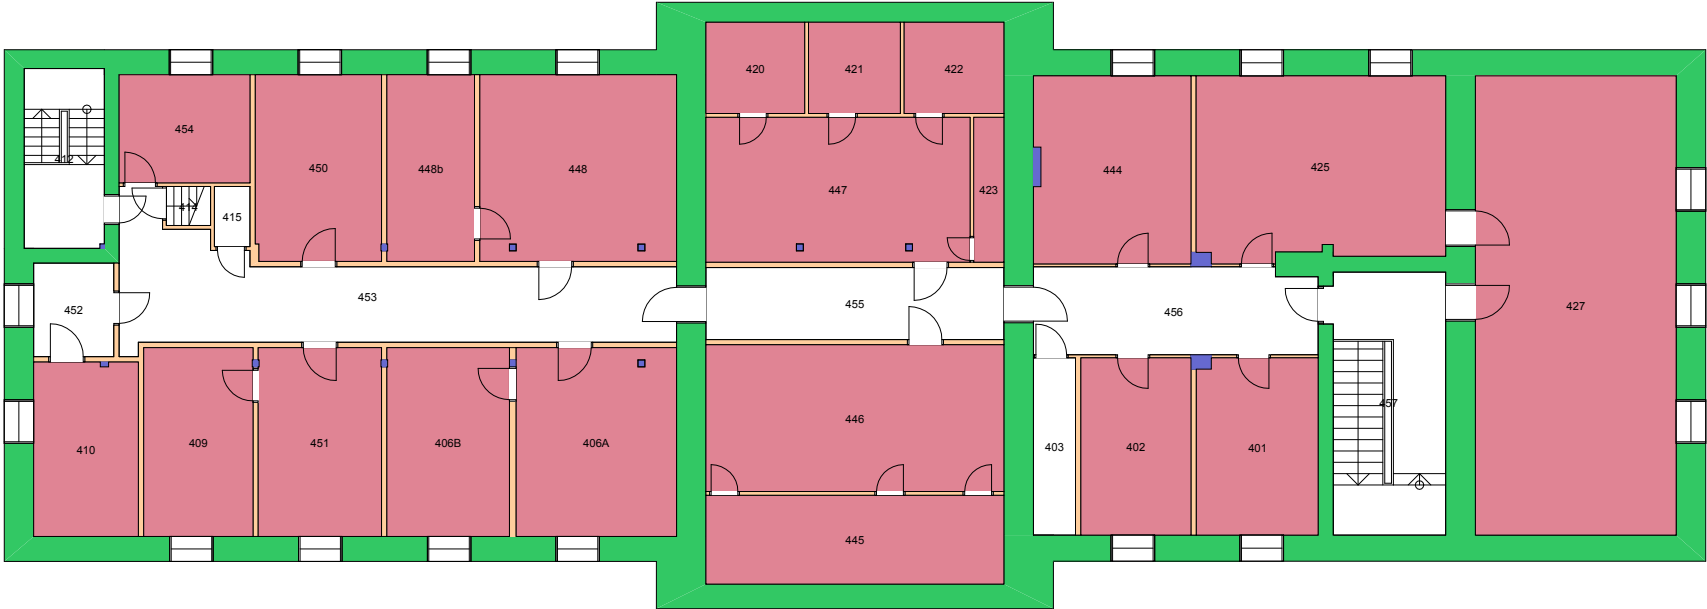

280000 Naturhistorisk museum

UiO : Universitetet i Oslo
Tøyen
 TØ01
 Tøyen hovedgård - Hovedhuset
 Etasje: 01
 Mål: 1:200 Målriktig kun i A4
 Dato: 22.11.17

280000 Naturhistorisk museum

UiO : Universitetet i Oslo
 Tøyen
 TØ01
 Tøyen hovedgård - Hovedhuset
 Etasje: 02
 Mål: 1:200 Målriktig kun i A4
 Dato: 22.11.17