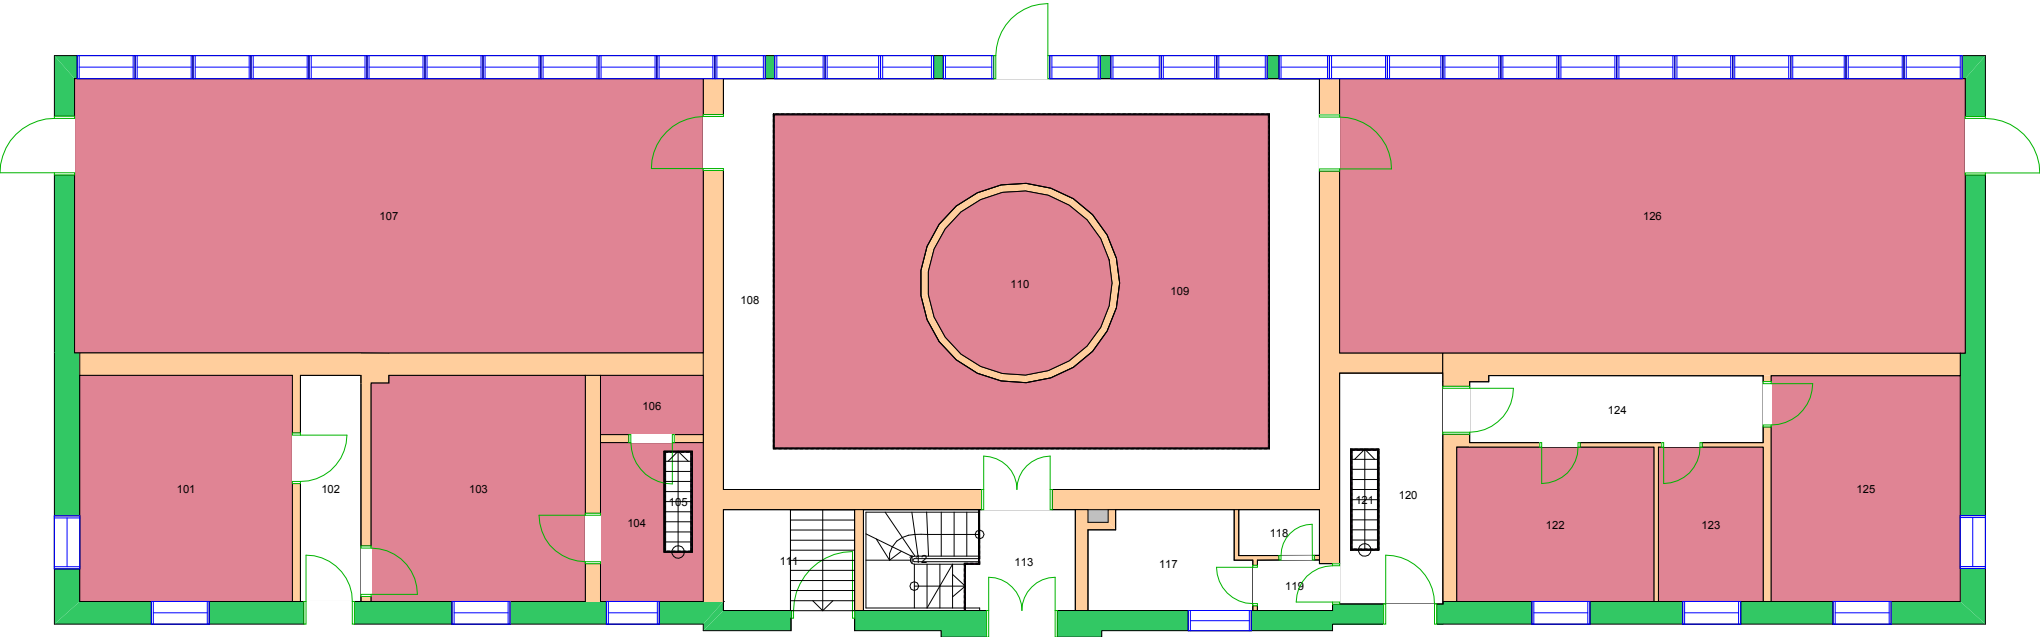

280000 Naturhistorisk museum

UiO : Universitetet i Oslo
Tøyen
TØ09
Garasje v/TØ05 - Zoologisk
Etasje: 01
Mål: 1:150 **Målriktig kun i A4**
Dato: 22.11.17

UiO : Universitetet i Oslo
Tøyen
TØ22
Arbeidsrom
Etasje: 01
Mål: 1:100 Målriktig kun i A4
Dato: 22.11.17