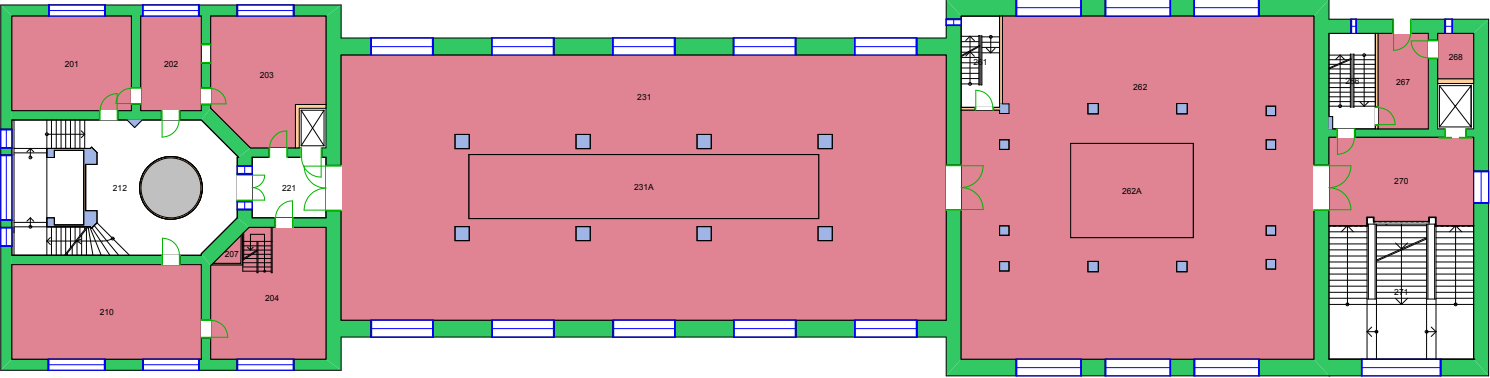

280000 Naturhistorisk museum

UiO : Universitetet i Oslo
Tøyen
 TØ01
 Tøyen hovedgård - Hovedhuset
 Etasje: 01
 Mål: 1:200 Målriktig kun i A4
 Dato: 22.11.17

280000 Naturhistorisk museum

UiO : Universitetet i Oslo
 Tøyen
 TØ01
 Tøyen hovedgård - Hovedhuset
 Etasje: 02
 Mål: 1:200 Målriktig kun i A4
 Dato: 22.11.17

UiO : **Universitetet i Oslo**
Tøyen
TØ04
Waldemar Christopher Brøggers hus
Etasje: 02
Mål: 1:400 **Målriktig kun i A4**
Dato: 22.11.17

280000 Naturhistorisk museum

UiO : **Universitetet i Oslo**
Tøyen
TØ04
Waldemar Christopher Brøggers hus
Etasje: 05
Mål: 1:400 **Målriktig kun i A4**
Dato: 22.11.17