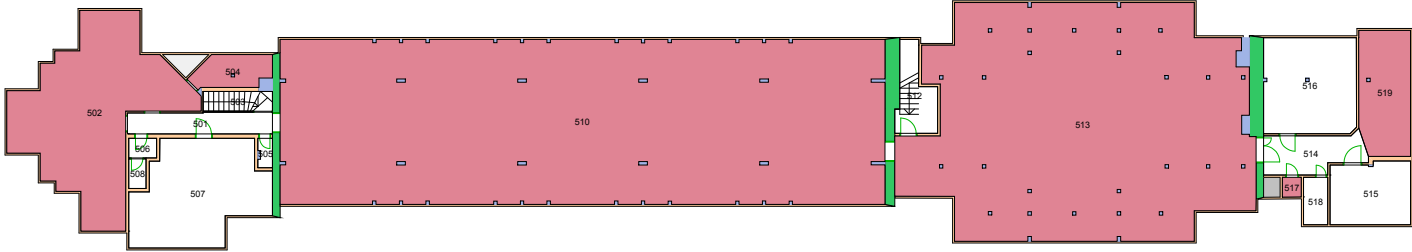

280000 Naturhistorisk museum

Space Manager Pythagoras AB   Lisensen tilhører Universitetet i Oslo

UiO : Universitetet i Oslo
Tøyen
TØ05
Robert Colletts hus
Etasje: 05
Mål: 1:400   **Målriktig kun i A4**
Dato: 22.11.17