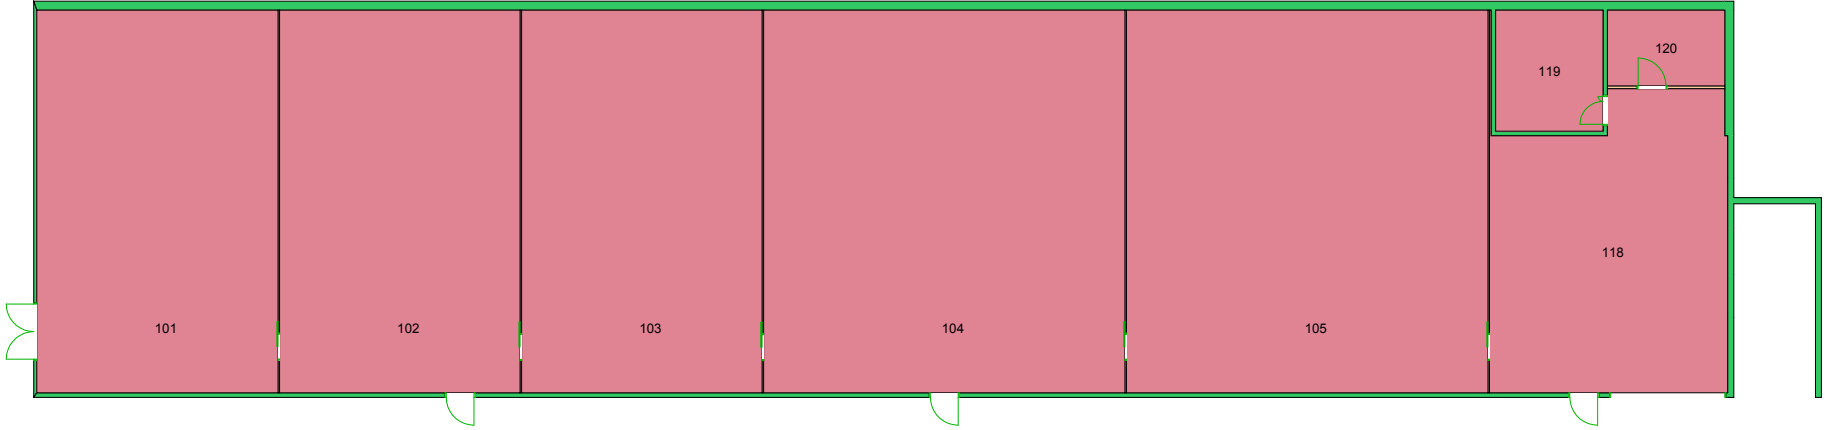

280000 Naturhistorisk museum

UiO : Universitetet i Oslo
Tøyen
TØ09
Garasje v/TØ05 - Zoologisk
Etasje: 01
Mål: 1:150 **Målriktig kun i A4**
Dato: 22.11.17

UiO : Universitetet i Oslo
Tøyen
TØ22
Arbeidsrom
Etasje: 01
Mål: 1:100 Målriktig kun i A4
Dato: 22.11.17