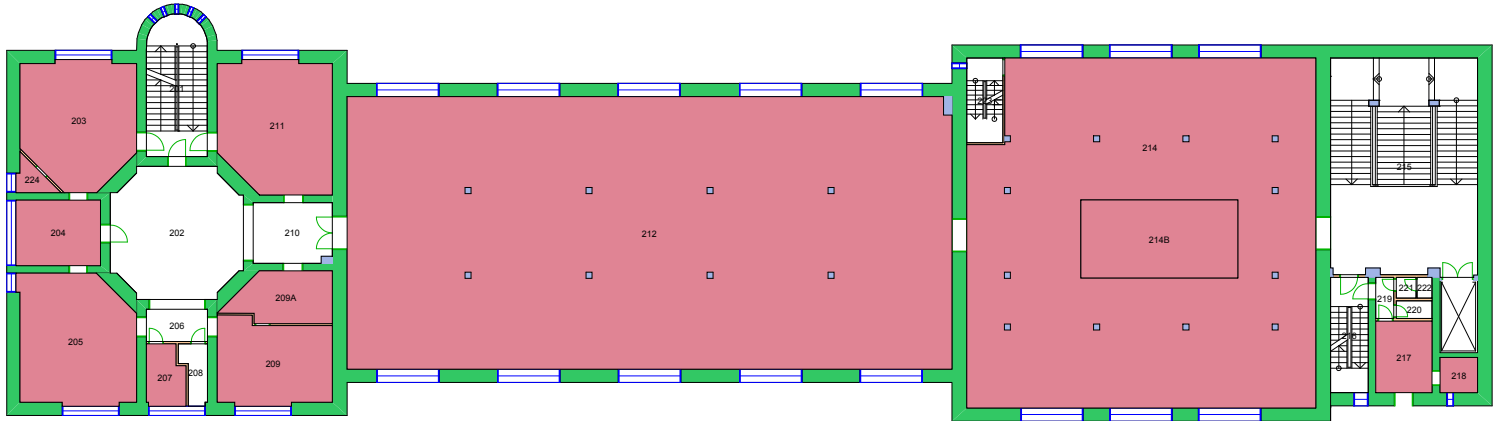

UiO : **Universitetet i Oslo**
Tøyen
TØ04
Waldemar Christopher Brøggers hus
Etasje: 02
Mål: 1:400 **Målriktig kun i A4**
Dato: 22.11.17

280000 Naturhistorisk museum

UiO : **Universitetet i Oslo**
Tøyen
TØ04
Waldemar Christopher Brøggers hus
Etasje: 05
Mål: 1:400 **Målriktig kun i A4**
Dato: 22.11.17