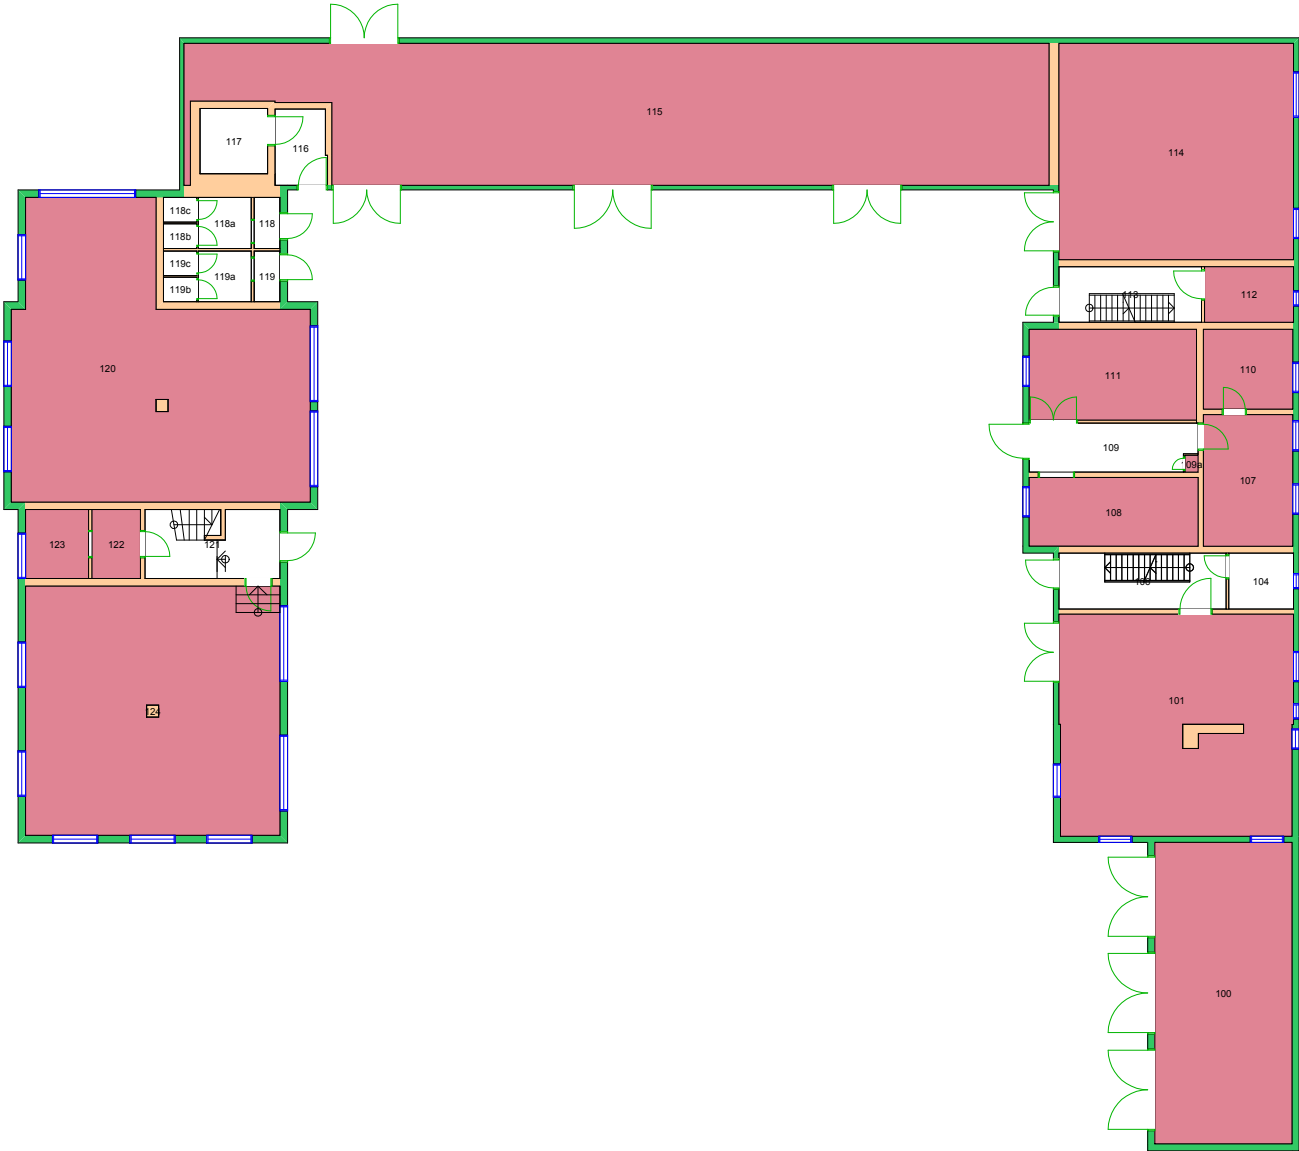

280000 Naturhistorisk museum

UiO : Universitetet i Oslo
Tøyen
 TØ01
 Tøyen hovedgård - Hovedhuset
 Etasje: 01
 Mål: 1:200 Målriktig kun i A4
 Dato: 22.11.17

280000 Naturhistorisk museum

UiO : Universitetet i Oslo
 Tøyen
 TØ01
 Tøyen hovedgård - Hovedhuset
 Etasje: 02
 Mål: 1:200 Målriktig kun i A4
 Dato: 22.11.17