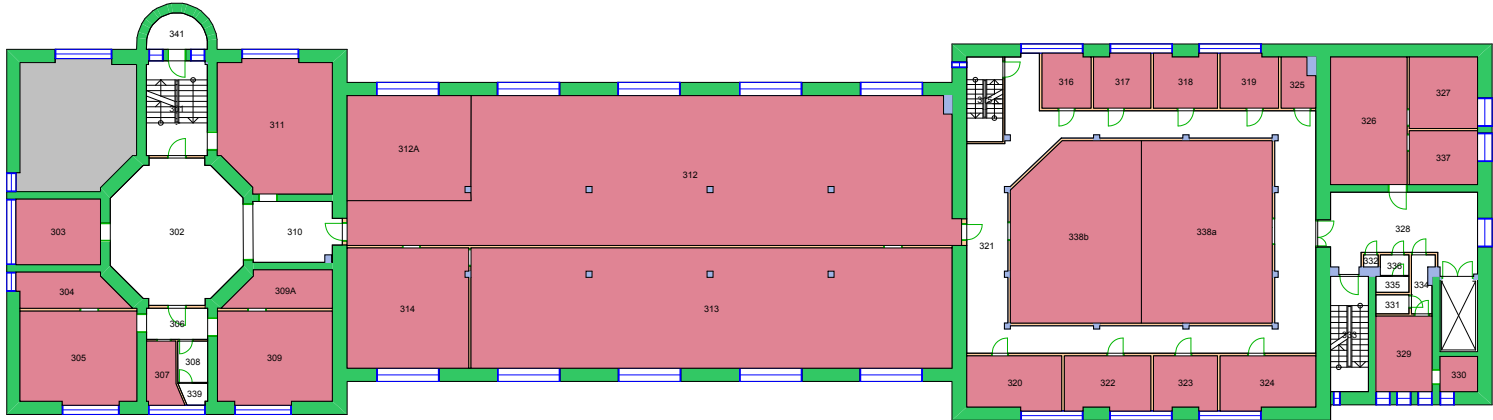

UiO : **Universitetet i Oslo**
Tøyen
TØ04
Waldemar Christopher Brøggers hus
Etasje: 02
Mål: 1:400 **Målriktig kun i A4**
Dato: 22.11.17

280000 Naturhistorisk museum

UiO : **Universitetet i Oslo**
Tøyen
TØ04
Waldemar Christopher Brøggers hus
Etasje: 05
Mål: 1:400 **Målriktig kun i A4**
Dato: 22.11.17