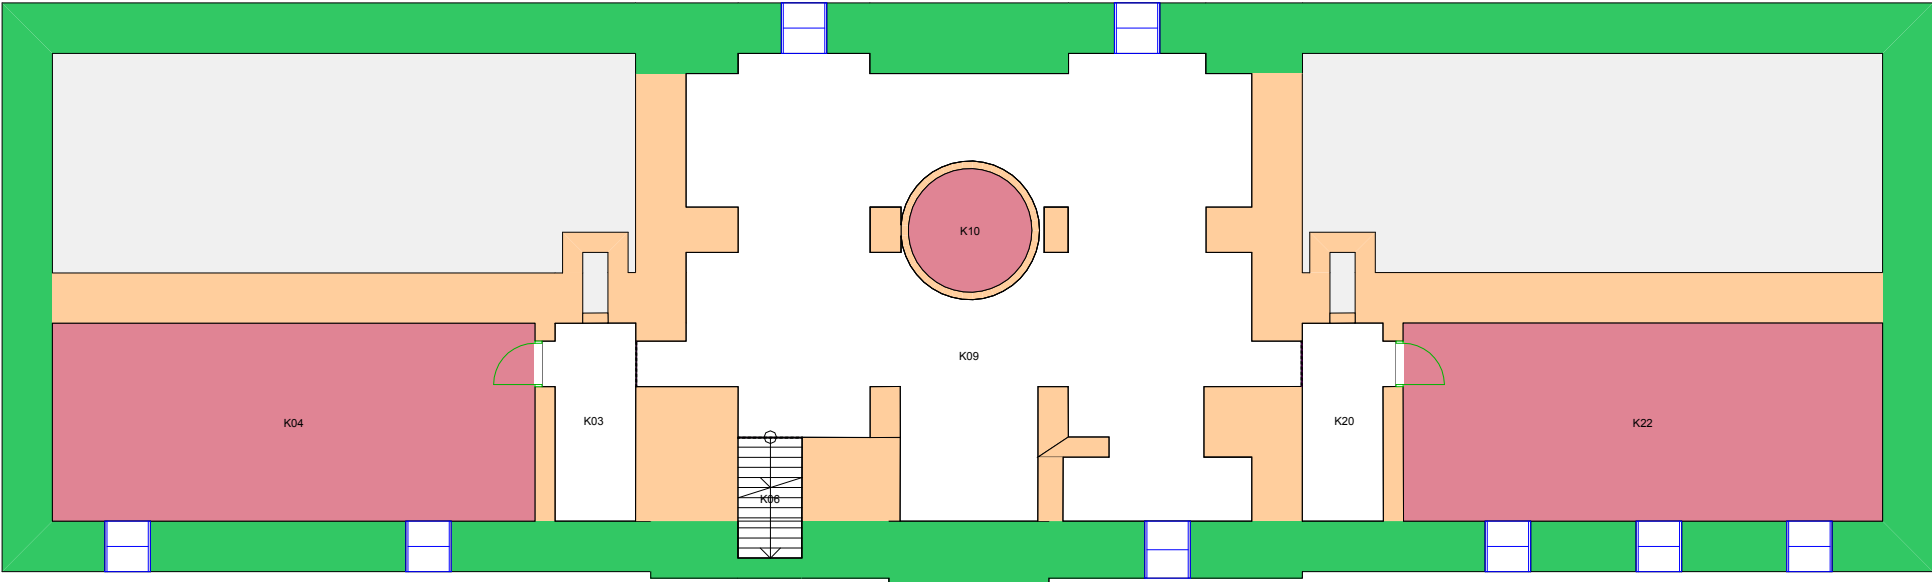

280000 Naturhistorisk museum

UiO : Universitetet i Oslo
Tøyen
TØ09
Garasje v/TØ05 - Zoologisk
Etasje: 01
Mål: 1:150 **Målriktig kun i A4**
Dato: 22.11.17

UiO : Universitetet i Oslo
Tøyen
TØ22
Arbeidsrom
Etasje: 01
Mål: 1:100 Målriktig kun i A4
Dato: 22.11.17