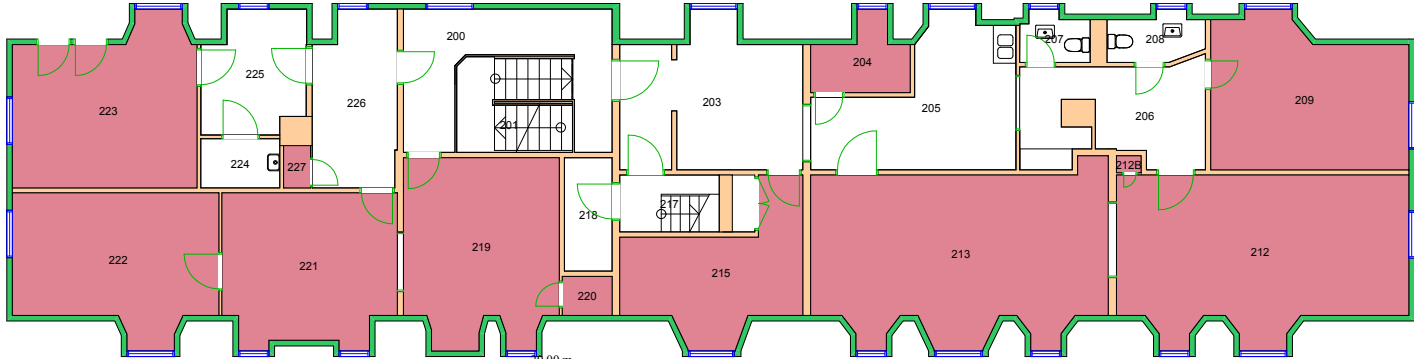

UiO : Universitetet i Oslo
Andre
AN24
Kabelgaten 32-40
Etasje: M
Mål: 1:550 Målriktig kun i A4
Dato: 22.11.17

280000 Naturhistorisk museum 

UiO : **Universitetet i Oslo**
Sentrum
SE44
Kongshavnveien 26/30
Etasje: 00
Mål: 1:200 **Målriktig kun i A4**
Dato: 22.11.17

280000 Naturhistorisk museum

UiO : Universitetet i Oslo
Tøyen
 TØ01
 Tøyen hovedgård - Hovedhuset
 Etasje: 01
 Mål: 1:200 Målriktig kun i A4
 Dato: 22.11.17

280000 Naturhistorisk museum

UiO : Universitetet i Oslo
 Tøyen
 TØ01
 Tøyen hovedgård - Hovedhuset
 Etasje: 02
 Mål: 1:200 Målriktig kun i A4
 Dato: 22.11.17