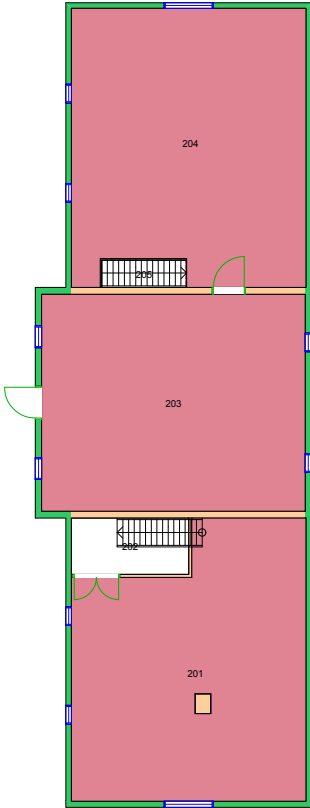

UiO : Universitetet i Oslo
Andre
AN24
Kabelgaten 32-40
Etasje: M
Mål: 1:550 Målriktig kun i A4
Dato: 22.11.17

280000 Naturhistorisk museum 

UiO : **Universitetet i Oslo**
Sentrum
SE44
Kongshavnveien 26/30
Etasje: 00
Mål: 1:200 **Målriktig kun i A4**
Dato: 22.11.17

280000 Naturhistorisk museum

UiO : Universitetet i Oslo
Tøyen
 TØ01
 Tøyen hovedgård - Hovedhuset
 Etasje: 01
 Mål: 1:200 Målriktig kun i A4
 Dato: 22.11.17

280000 Naturhistorisk museum

UiO : Universitetet i Oslo
 Tøyen
 TØ01
 Tøyen hovedgård - Hovedhuset
 Etasje: 02
 Mål: 1:200 Målriktig kun i A4
 Dato: 22.11.17

UiO : **Universitetet i Oslo**
Tøyen
TØ04
Waldemar Christopher Brøggers hus
Etasje: 02
Mål: 1:400 **Målriktig kun i A4**
Dato: 22.11.17

280000 Naturhistorisk museum

UiO : **Universitetet i Oslo**
Tøyen
TØ04
Waldemar Christopher Brøggers hus
Etasje: 05
Mål: 1:400 **Målriktig kun i A4**
Dato: 22.11.17