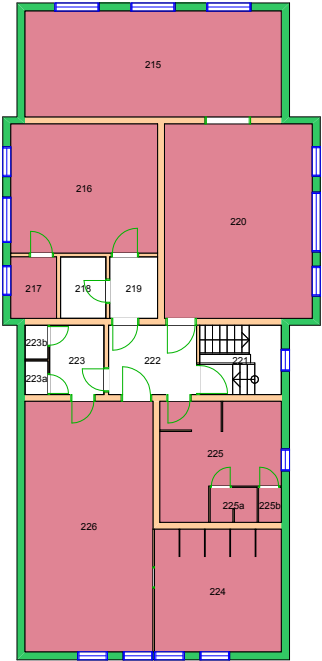

UiO : Universitetet i Oslo
Andre
AN24
Kabelgaten 32-40
Etasje: M
Mål: 1:550 Målriktig kun i A4
Dato: 22.11.17

280000 Naturhistorisk museum 

UiO : **Universitetet i Oslo**
Sentrum
SE44
Kongshavnveien 26/30
Etasje: 00
Mål: 1:200 **Målriktig kun i A4**
Dato: 22.11.17

280000 Naturhistorisk museum

UiO : Universitetet i Oslo
Tøyen
 TØ01
 Tøyen hovedgård - Hovedhuset
 Etasje: 01
 Mål: 1:200 Målriktig kun i A4
 Dato: 22.11.17

280000 Naturhistorisk museum

UiO : Universitetet i Oslo
 Tøyen
 TØ01
 Tøyen hovedgård - Hovedhuset
 Etasje: 02
 Mål: 1:200 Målriktig kun i A4
 Dato: 22.11.17

UiO : **Universitetet i Oslo**
Tøyen
TØ04
Waldemar Christopher Brøggers hus
Etasje: 02
Mål: 1:400 **Målriktig kun i A4**
Dato: 22.11.17

280000 Naturhistorisk museum

UiO : **Universitetet i Oslo**
Tøyen
TØ04
Waldemar Christopher Brøggers hus
Etasje: 05
Mål: 1:400 **Målriktig kun i A4**
Dato: 22.11.17