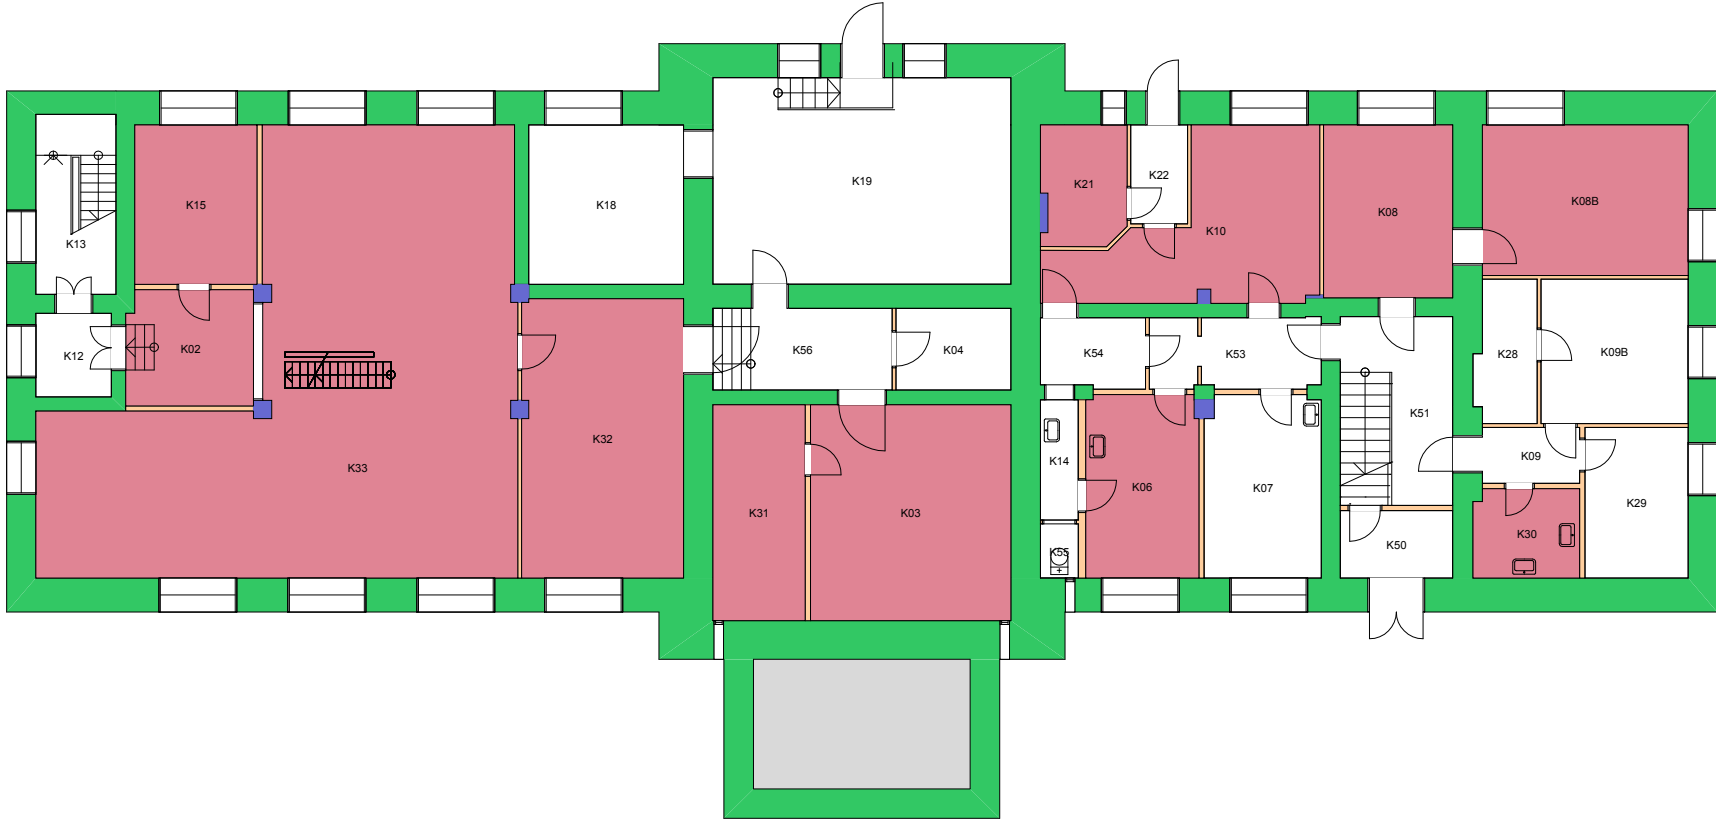

280000 Naturhistorisk museum

UiO : Universitetet i Oslo
Tøyen
 TØ01
 Tøyen hovedgård - Hovedhuset
 Etasje: 01
 Mål: 1:200 Målriktig kun i A4
 Dato: 22.11.17

280000 Naturhistorisk museum

UiO : Universitetet i Oslo
 Tøyen
 TØ01
 Tøyen hovedgård - Hovedhuset
 Etasje: 02
 Mål: 1:200 Målriktig kun i A4
 Dato: 22.11.17

UiO : **Universitetet i Oslo**
Tøyen
TØ04
Waldemar Christopher Brøggers hus
Etasje: 02
Mål: 1:400 **Målriktig kun i A4**
Dato: 22.11.17

280000 Naturhistorisk museum

UiO : **Universitetet i Oslo**
Tøyen
TØ04
Waldemar Christopher Brøggers hus
Etasje: 05
Mål: 1:400 **Målriktig kun i A4**
Dato: 22.11.17