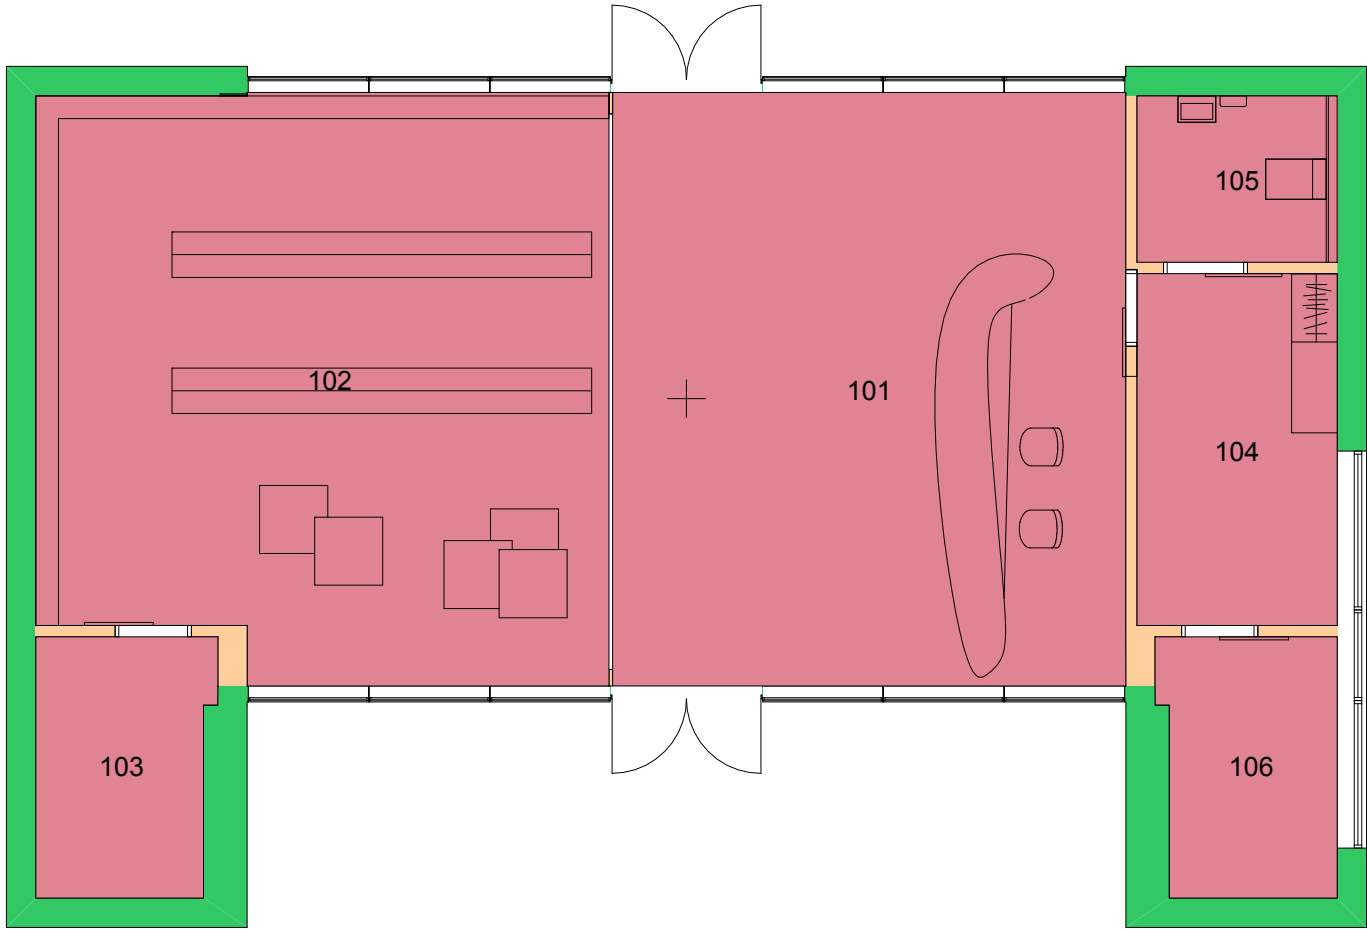

280000 Naturhistorisk museum

UiO : Universitetet i Oslo
Tøyen
TØ09
Garasje v/TØ05 - Zoologisk
Etasje: 01
Mål: 1:150 **Målriktig kun i A4**
Dato: 22.11.17

UiO : Universitetet i Oslo
Tøyen
TØ22
Arbeidsrom
Etasje: 01
Mål: 1:100 Målriktig kun i A4
Dato: 22.11.17