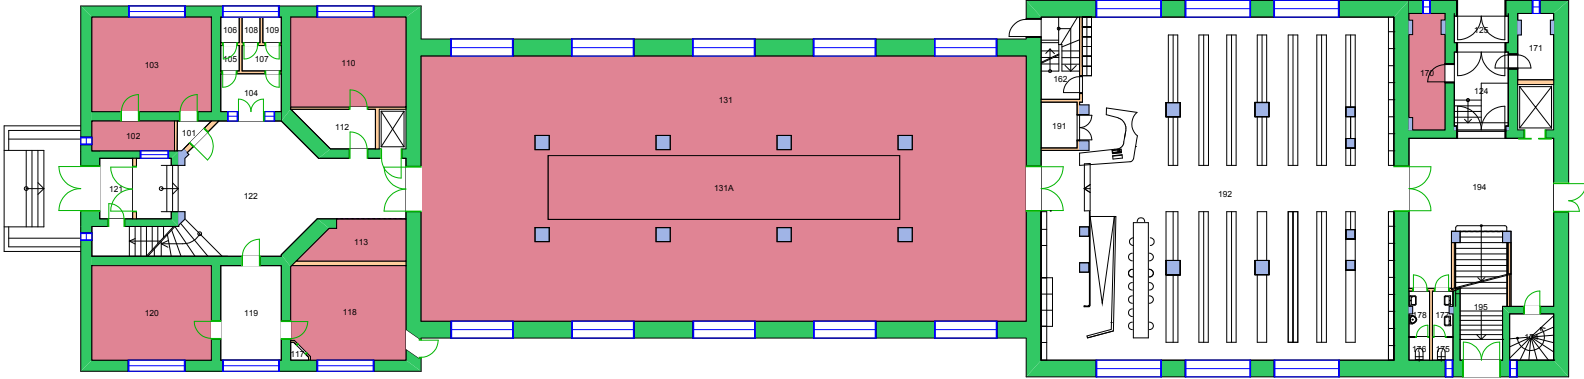

280000 Naturhistorisk museum

UiO : Universitetet i Oslo
Tøyen
 TØ01
 Tøyen hovedgård - Hovedhuset
 Etasje: 01
 Mål: 1:200 Målriktig kun i A4
 Dato: 22.11.17

280000 Naturhistorisk museum

UiO : Universitetet i Oslo
 Tøyen
 TØ01
 Tøyen hovedgård - Hovedhuset
 Etasje: 02
 Mål: 1:200 Målriktig kun i A4
 Dato: 22.11.17

UiO : **Universitetet i Oslo**
Tøyen
TØ04
Waldemar Christopher Brøggers hus
Etasje: 02
Mål: 1:400 **Målriktig kun i A4**
Dato: 22.11.17

280000 Naturhistorisk museum

UiO : **Universitetet i Oslo**
Tøyen
TØ04
Waldemar Christopher Brøggers hus
Etasje: 05
Mål: 1:400 **Målriktig kun i A4**
Dato: 22.11.17