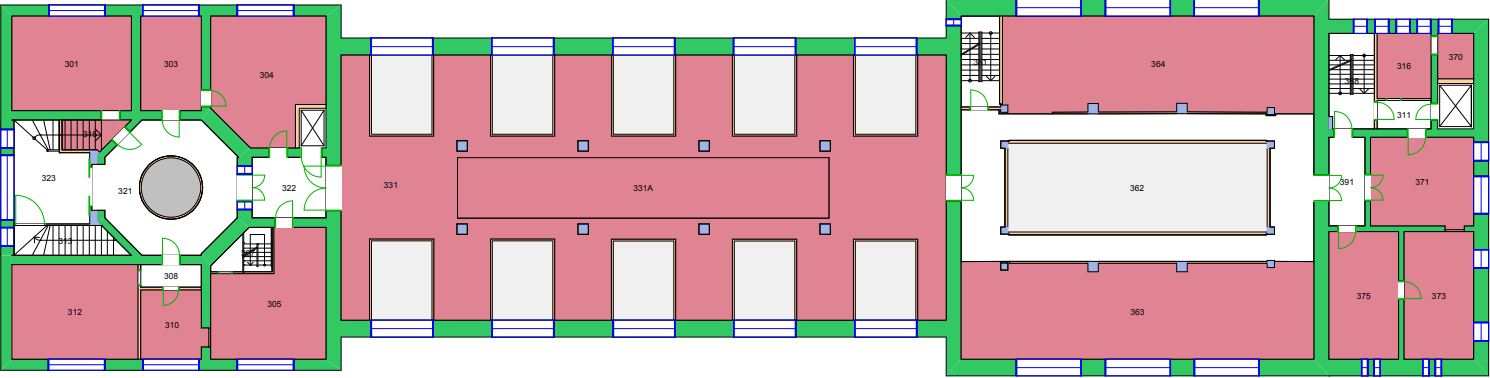

280000 Naturhistorisk museum

UiO : Universitetet i Oslo
Tøyen
 TØ01
 Tøyen hovedgård - Hovedhuset
 Etasje: 01
 Mål: 1:200 Målriktig kun i A4
 Dato: 22.11.17

280000 Naturhistorisk museum

UiO : Universitetet i Oslo
 Tøyen
 TØ01
 Tøyen hovedgård - Hovedhuset
 Etasje: 02
 Mål: 1:200 Målriktig kun i A4
 Dato: 22.11.17

UiO : **Universitetet i Oslo**
Tøyen
TØ04
Waldemar Christopher Brøggers hus
Etasje: 02
Mål: 1:400 **Målriktig kun i A4**
Dato: 22.11.17

280000 Naturhistorisk museum

UiO : **Universitetet i Oslo**
Tøyen
TØ04
Waldemar Christopher Brøggers hus
Etasje: 05
Mål: 1:400 **Målriktig kun i A4**
Dato: 22.11.17