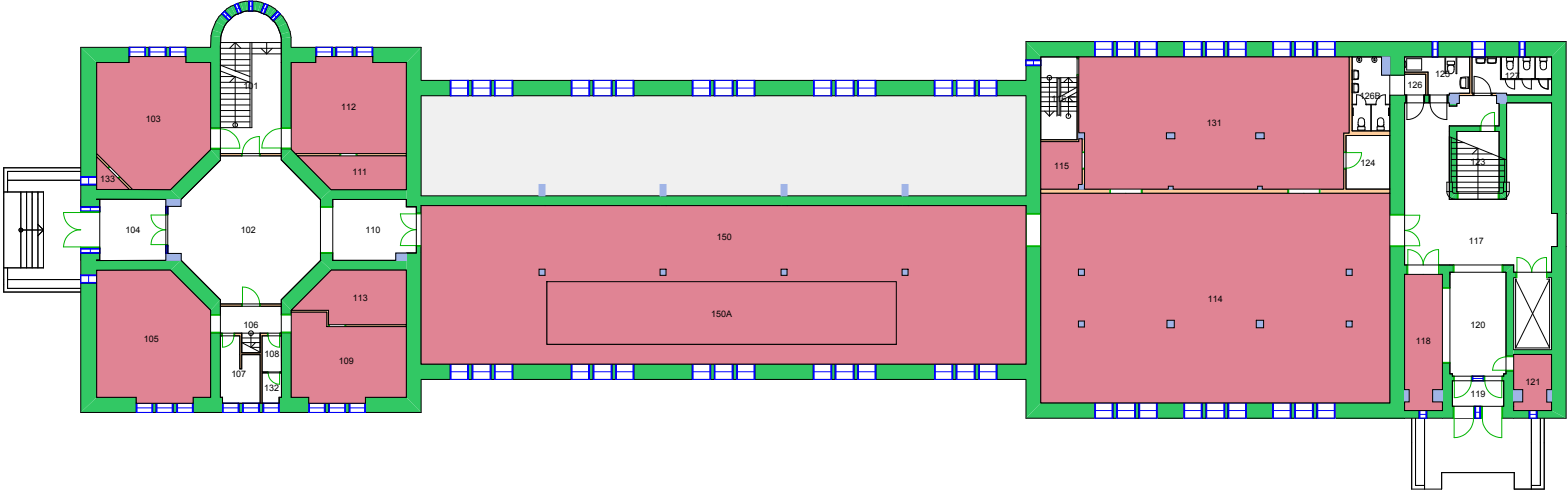

UiO : **Universitetet i Oslo**
Tøyen
TØ04
Waldemar Christopher Brøggers hus
Etasje: 02
Mål: 1:400 **Målriktig kun i A4**
Dato: 22.11.17

280000 Naturhistorisk museum

UiO : **Universitetet i Oslo**
Tøyen
TØ04
Waldemar Christopher Brøggers hus
Etasje: 05
Mål: 1:400 **Målriktig kun i A4**
Dato: 22.11.17