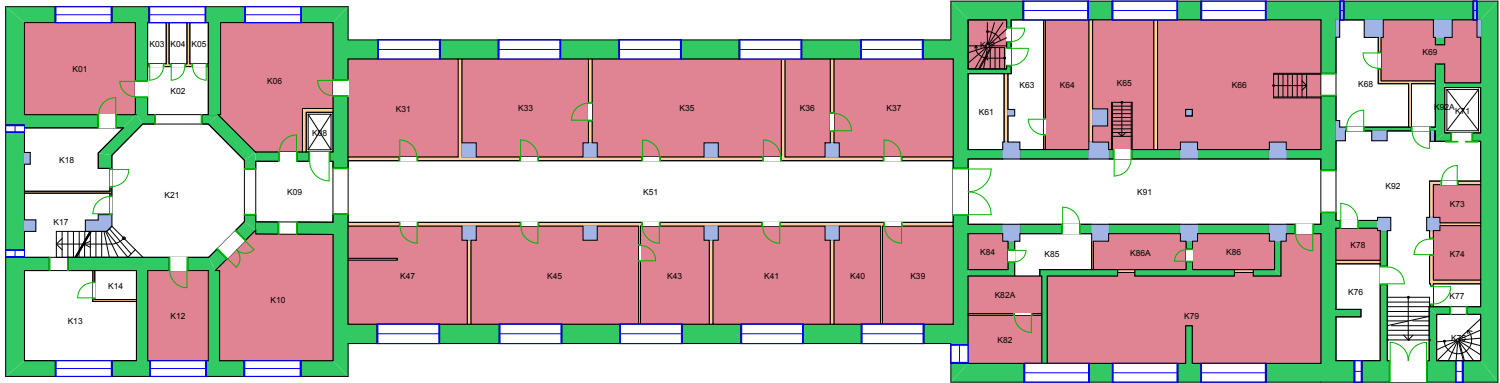

UiO : **Universitetet i Oslo**
Tøyen
TØ04
Waldemar Christopher Brøggers hus
Etasje: 02
Mål: 1:400 **Målriktig kun i A4**
Dato: 22.11.17

280000 Naturhistorisk museum

UiO : **Universitetet i Oslo**
Tøyen
TØ04
Waldemar Christopher Brøggers hus
Etasje: 05
Mål: 1:400 **Målriktig kun i A4**
Dato: 22.11.17