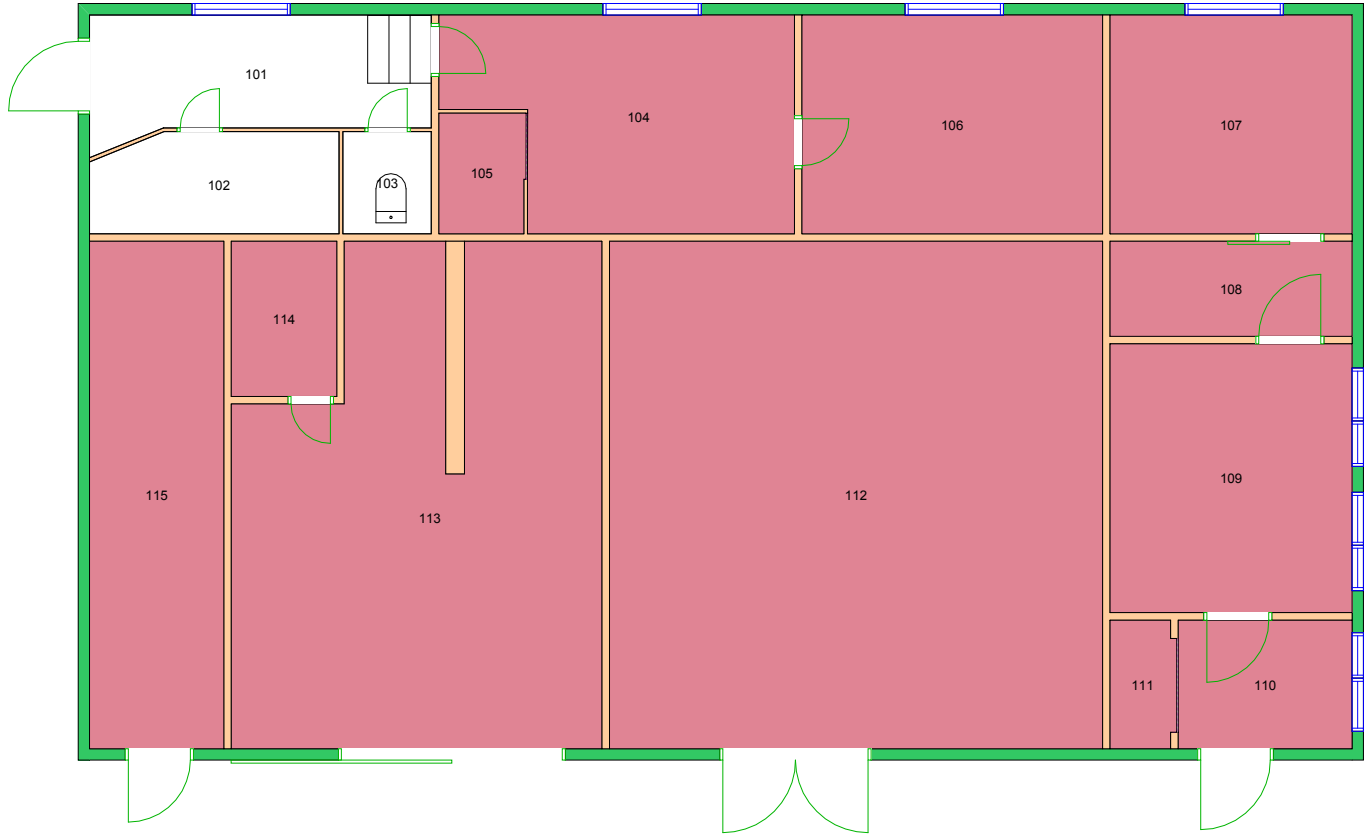

280000 Naturhistorisk museum

UiO : Universitetet i Oslo
Tøyen
TØ09
Garasje v/TØ05 - Zoologisk
Etasje: 01
Mål: 1:150 **Målriktig kun i A4**
Dato: 22.11.17

UiO : Universitetet i Oslo
Tøyen
TØ22
Arbeidsrom
Etasje: 01
Mål: 1:100 Målriktig kun i A4
Dato: 22.11.17