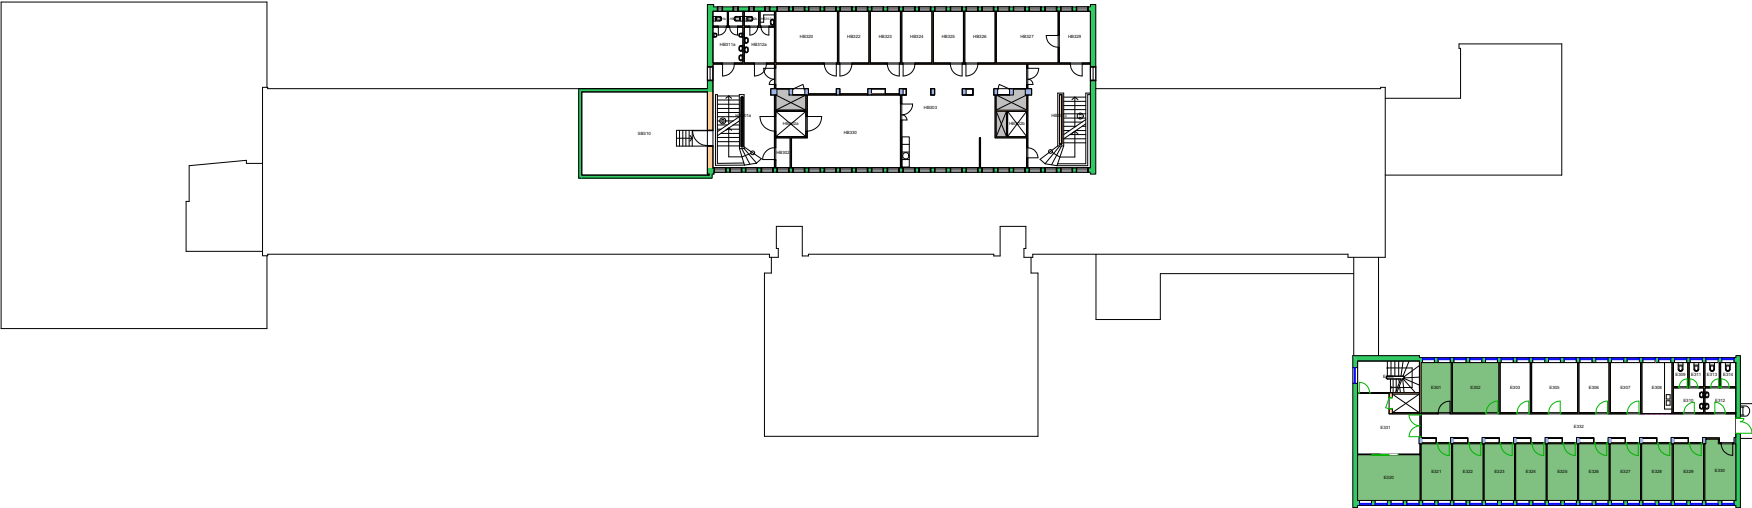

Forvaltningstegning
Ved ombygging el. må alle mål kontrolleres på stedet

Space Manager Pythagoras AB

UiO : Universitetet i Oslo
Gaustad
GA19
Gaustadalléen 30
Etasje: 02
Mål: 1:600 (A4 format)
Dato: 15.12.22

Forvaltningstegning
Ved ombygging el. må alle mål kontrolleres på stedet

Space Manager Pythagoras AB

UiO : Universitetet i Oslo
Gaustad
GA19
Gaustadalléen 30
Etasje: 03
Mål: 1:600 (A4 format)
Dato: 15.12.22

Forvaltningstegning
Ved ombygging el. må alle mål kontrolleres på stedet

Space Manager Pythagoras AB

UiO : Universitetet i Oslo
Gaustad
GA19
Gaustadalléen 30
Etasje: 04
Mål: 1:600 (A4 format)
Dato: 15.12.22

Forvaltningstegning
Ved ombygging el. må alle mål kontrolleres på stedet

Space Manager Pythagoras AB

UiO : Universitetet i Oslo
Gaustad
GA19
Gaustadalléen 30
Etasje: UE
Mål: 1:600 (A4 format)
Dato: 15.12.22