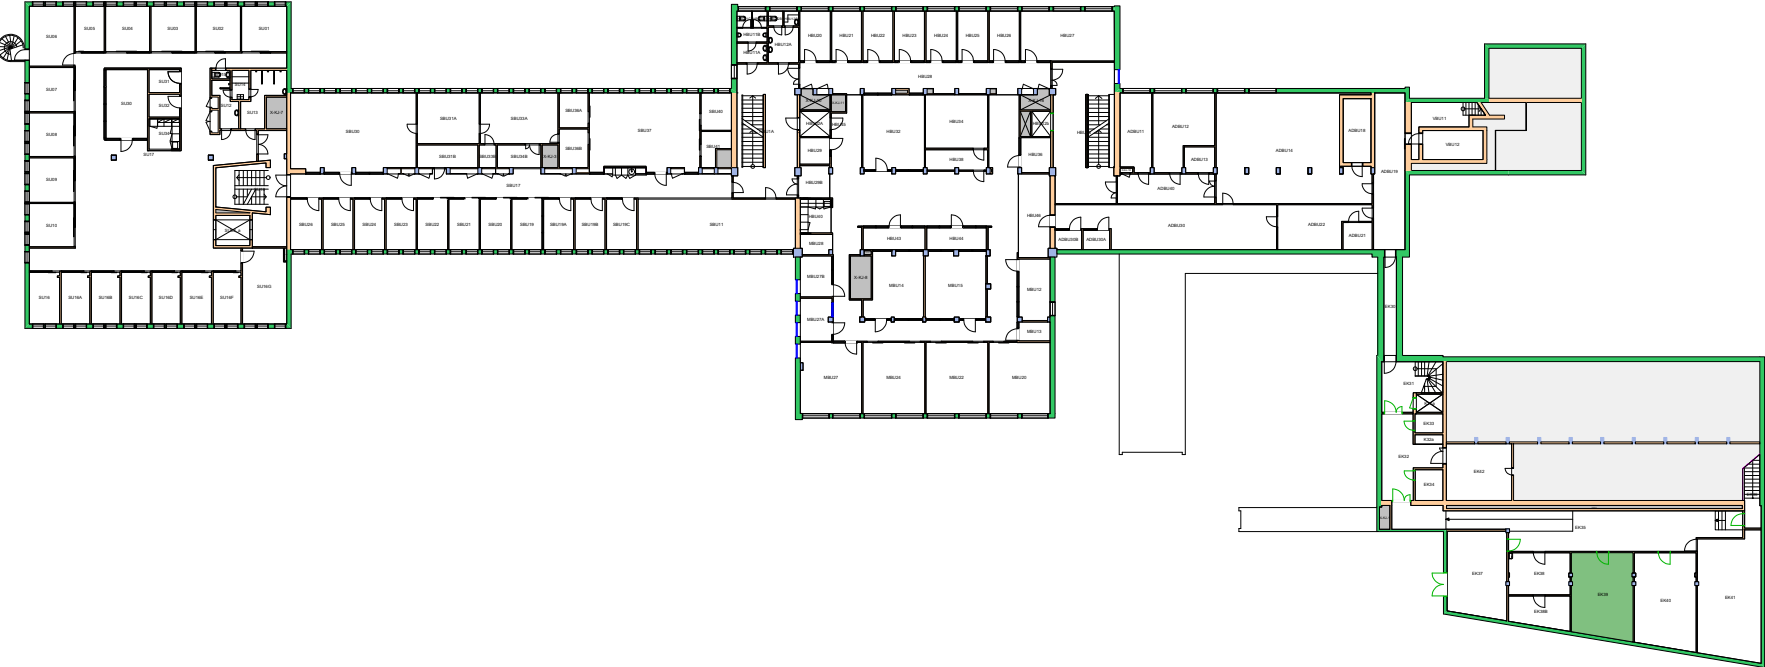

Forvaltningstegning
Ved ombygging el. må alle mål kontrolleres på stedet

Space Manager Pythagoras AB

UiO : Universitetet i Oslo
Gaustad
GA19
Gaustadalléen 30
Etasje: 03
Mål: 1:600 (A4 format)
Dato: 15.12.22

Forvaltningstegning
Ved ombygging el. må alle mål kontrolleres på stedet

Space Manager Pythagoras AB

UiO : Universitetet i Oslo
Gaustad
GA19
Gaustadalléen 30
Etasje: 04
Mål: 1:600 (A4 format)
Dato: 15.12.22

Forvaltningstegning
Ved ombygging el. må alle mål kontrolleres på stedet

Space Manager Pythagoras AB

UiO : Universitetet i Oslo
Gaustad
GA19
Gaustadalléen 30
Etasje: UE
Mål: 1:600 (A4 format)
Dato: 15.12.22