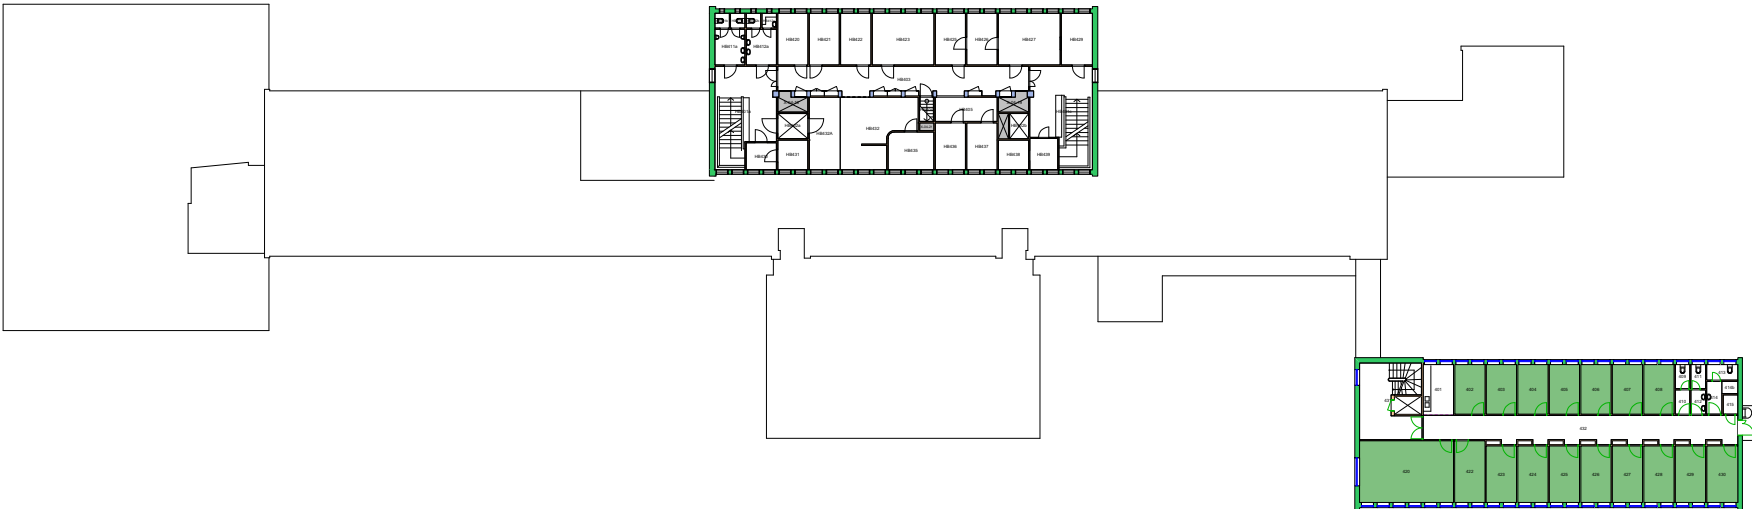

Forvaltningstegning
Ved ombygging el. må alle mål kontrolleres på stedet

Space Manager Pythagoras AB

UiO : Universitetet i Oslo
Gaustad
GA19
Gaustadalléen 30
Etasje: 02
Mål: 1:600 (A4 format)
Dato: 15.12.22

Forvaltningstegning
Ved ombygging el. må alle mål kontrolleres på stedet

Space Manager Pythagoras AB

UiO : Universitetet i Oslo
Gaustad
GA19
Gaustadalléen 30
Etasje: 03
Mål: 1:600 (A4 format)
Dato: 15.12.22

Forvaltningstegning
Ved ombygging el. må alle mål kontrolleres på stedet

Space Manager Pythagoras AB

UiO : Universitetet i Oslo
Gaustad
GA19
Gaustadalléen 30
Etasje: 04
Mål: 1:600 (A4 format)
Dato: 15.12.22

Forvaltningstegning
Ved ombygging el. må alle mål kontrolleres på stedet

Space Manager Pythagoras AB

UiO : Universitetet i Oslo
Gaustad
GA19
Gaustadalléen 30
Etasje: UE
Mål: 1:600 (A4 format)
Dato: 15.12.22