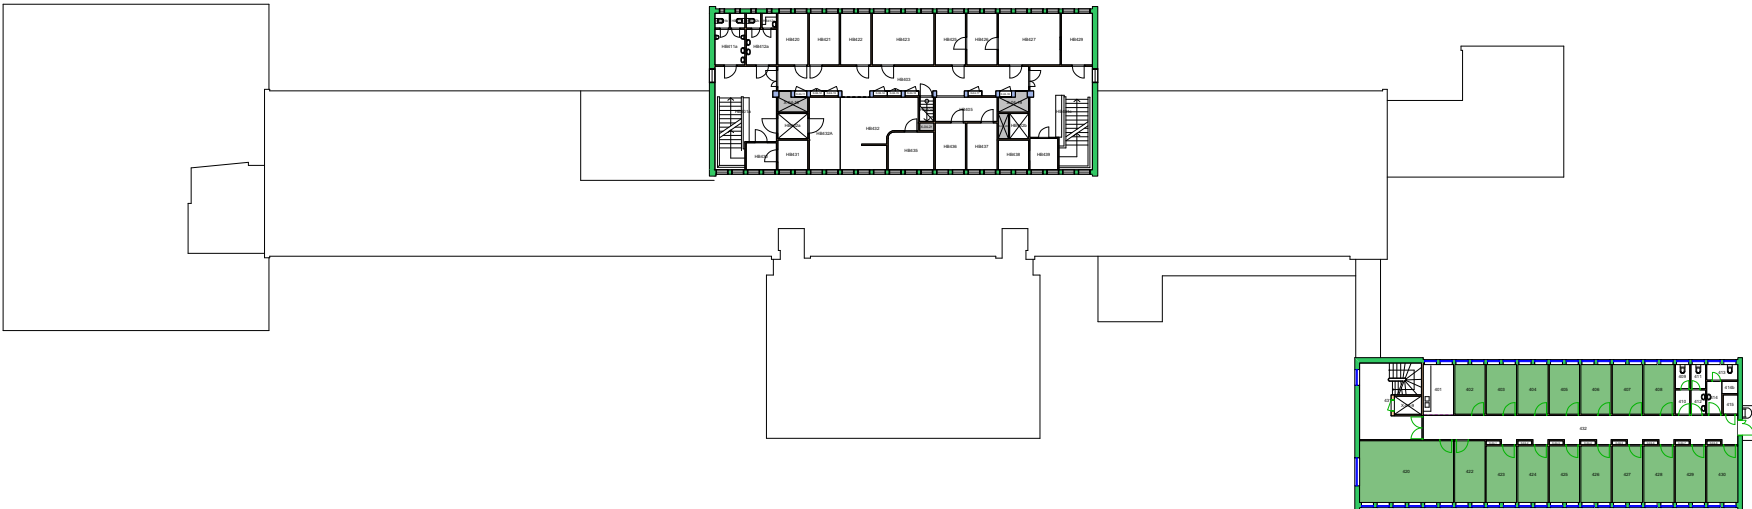

Forvaltningstegning
Ved ombygging el. må alle mål kontrolleres på stedet

Space Manager Pythagoras AB

UiO : Universitetet i Oslo
Gaustad
GA19
Gaustadalléen 30
Etasje: 02
Mål: 1:600 (A4 format)
Dato: 19.12.23

Forvaltningstegning
Ved ombygging el. må alle mål kontrolleres på stedet

Space Manager Pythagoras AB

UiO : Universitetet i Oslo
Gaustad
GA19
Gaustadalléen 30
Etasje: 03
Mål: 1:600 (A4 format)
Dato: 19.12.23

Forvaltningstegning
Ved ombygging el. må alle mål kontrolleres på stedet

Space Manager Pythagoras AB

UiO : Universitetet i Oslo
Gaustad
GA19
Gaustadalléen 30
Etasje: 04
Mål: 1:600 (A4 format)
Dato: 19.12.23

Forvaltningstegning
Ved ombygging el. må alle mål kontrolleres på stedet

Space Manager Pythagoras AB

UiO : Universitetet i Oslo
Gaustad
GA19
Gaustadalléen 30
Etasje: UE
Mål: 1:600 (A4 format)
Dato: 19.12.23