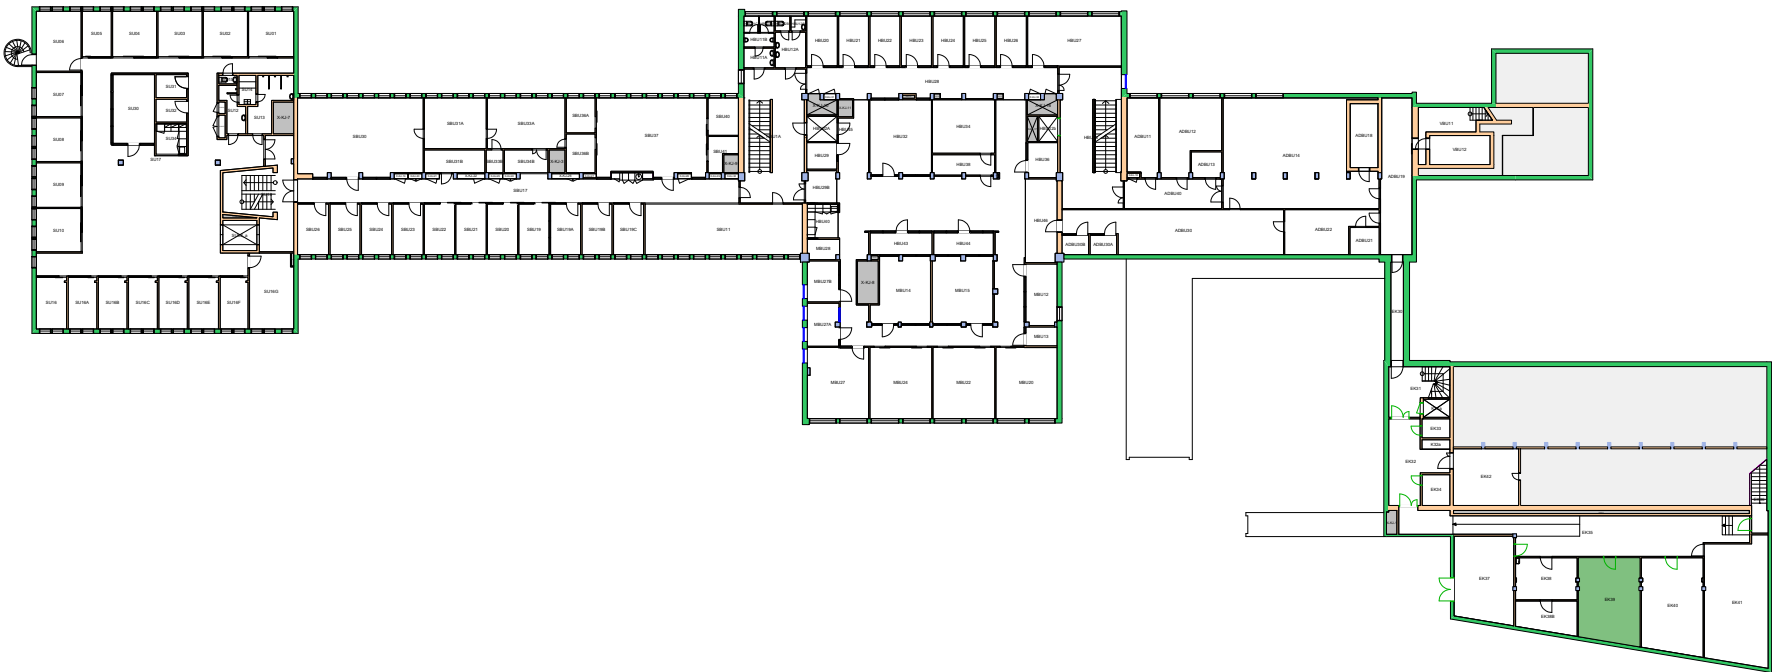

Forvaltningstegning
Ved ombygging el. må alle mål kontrolleres på stedet

Space Manager Pythagoras AB

UiO : Universitetet i Oslo
Gaustad
GA19
Gaustadalléen 30
Etasje: 03
Mål: 1:600 (A4 format)
Dato: 19.12.23

Forvaltningstegning
Ved ombygging el. må alle mål kontrolleres på stedet

Space Manager Pythagoras AB

UiO : Universitetet i Oslo
Gaustad
GA19
Gaustadalléen 30
Etasje: 04
Mål: 1:600 (A4 format)
Dato: 19.12.23

Forvaltningstegning
Ved ombygging el. må alle mål kontrolleres på stedet

Space Manager Pythagoras AB

UiO : Universitetet i Oslo
Gaustad
GA19
Gaustadalléen 30
Etasje: UE
Mål: 1:600 (A4 format)
Dato: 19.12.23