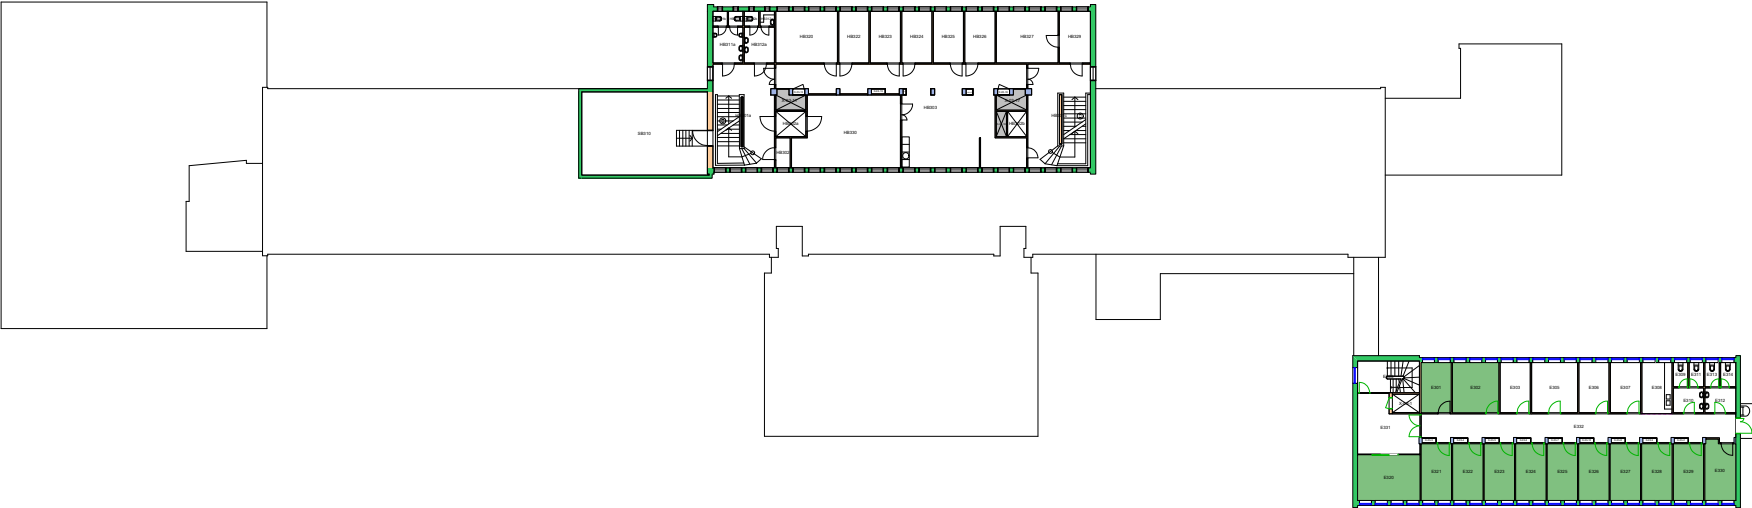

Forvaltningstegning
Ved ombygging el. må alle mål kontrolleres på stedet

Space Manager Pythagoras AB

UiO : Universitetet i Oslo
Gaustad
GA19
Gaustadalléen 30
Etasje: 02
Mål: 1:600 (A4 format)
Dato: 19.12.23

Forvaltningstegning
Ved ombygging el. må alle mål kontrolleres på stedet

Space Manager Pythagoras AB

UiO : Universitetet i Oslo
Gaustad
GA19
Gaustadalléen 30
Etasje: 03
Mål: 1:600 (A4 format)
Dato: 19.12.23

Forvaltningstegning
Ved ombygging el. må alle mål kontrolleres på stedet

Space Manager Pythagoras AB

UiO : Universitetet i Oslo
Gaustad
GA19
Gaustadalléen 30
Etasje: 04
Mål: 1:600 (A4 format)
Dato: 19.12.23

Forvaltningstegning
Ved ombygging el. må alle mål kontrolleres på stedet

Space Manager Pythagoras AB

UiO : Universitetet i Oslo
Gaustad
GA19
Gaustadalléen 30
Etasje: UE
Mål: 1:600 (A4 format)
Dato: 19.12.23