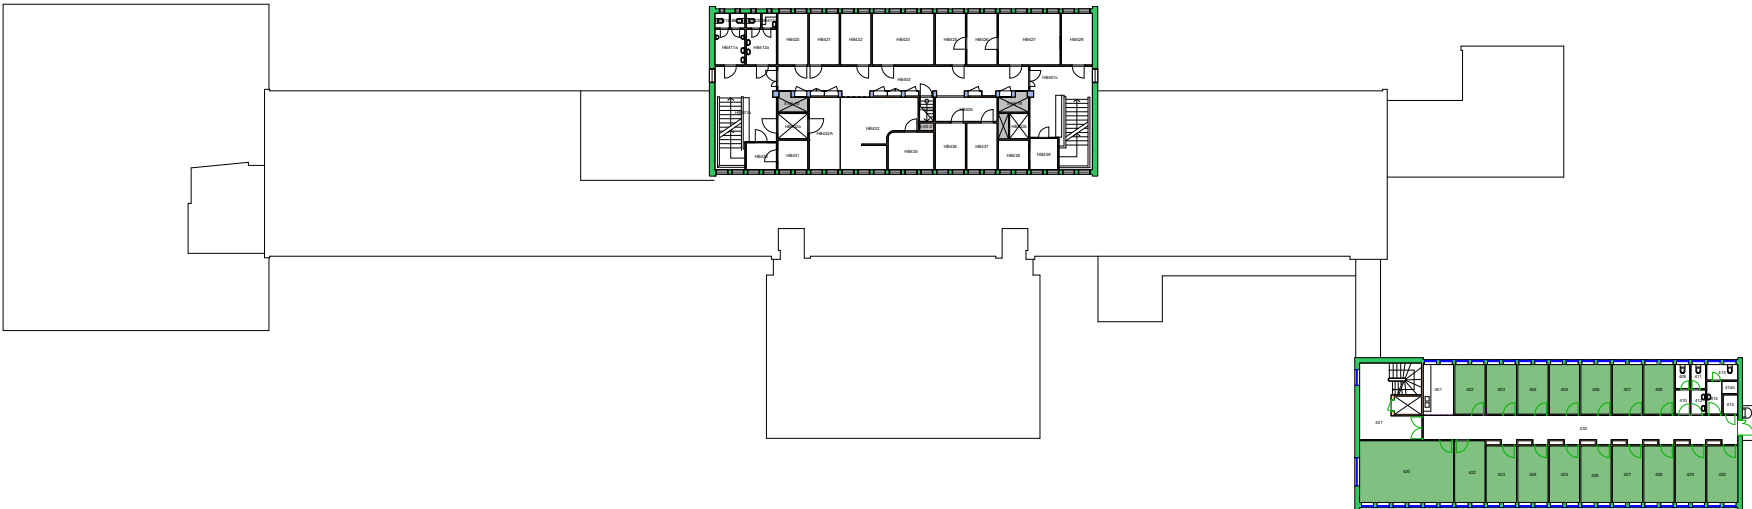

Forvaltningstegning  
Ved ombygging el. må alle mål kontrolleres på stedet

Space Manager Pythagoras AB

UiO : Universitetet i Oslo  
Gaustad  
GA19  
Gaustadalléen 30  
Etasje: 02  
Mål: 1:600 (A4 format)  
Dato: 28.06.21

Forvaltningstegning  
Ved ombygging el. må alle mål kontrolleres på stedet

Space Manager Pythagoras AB

UiO : Universitetet i Oslo  
Gaustad  
GA19  
Gaustadalléen 30  
Etasje: 03  
Mål: 1:600 (A4 format)  
Dato: 28.06.21

Forvaltningstegning  
Ved ombygging el. må alle mål kontrolleres på stedet

Space Manager Pythagoras AB

UiO : Universitetet i Oslo  
Gaustad  
GA19  
Gaustadalléen 30  
Etasje: 04  
Mål: 1:600 (A4 format)  
Dato: 28.06.21

Forvaltningstegning  
Ved ombygging el. må alle mål kontrolleres på stedet

Space Manager Pythagoras AB

UiO : Universitetet i Oslo  
Gaustad  
GA19  
Gaustadalléen 30  
Etasje: UE  
Mål: 1:600 (A4 format)  
Dato: 28.06.21