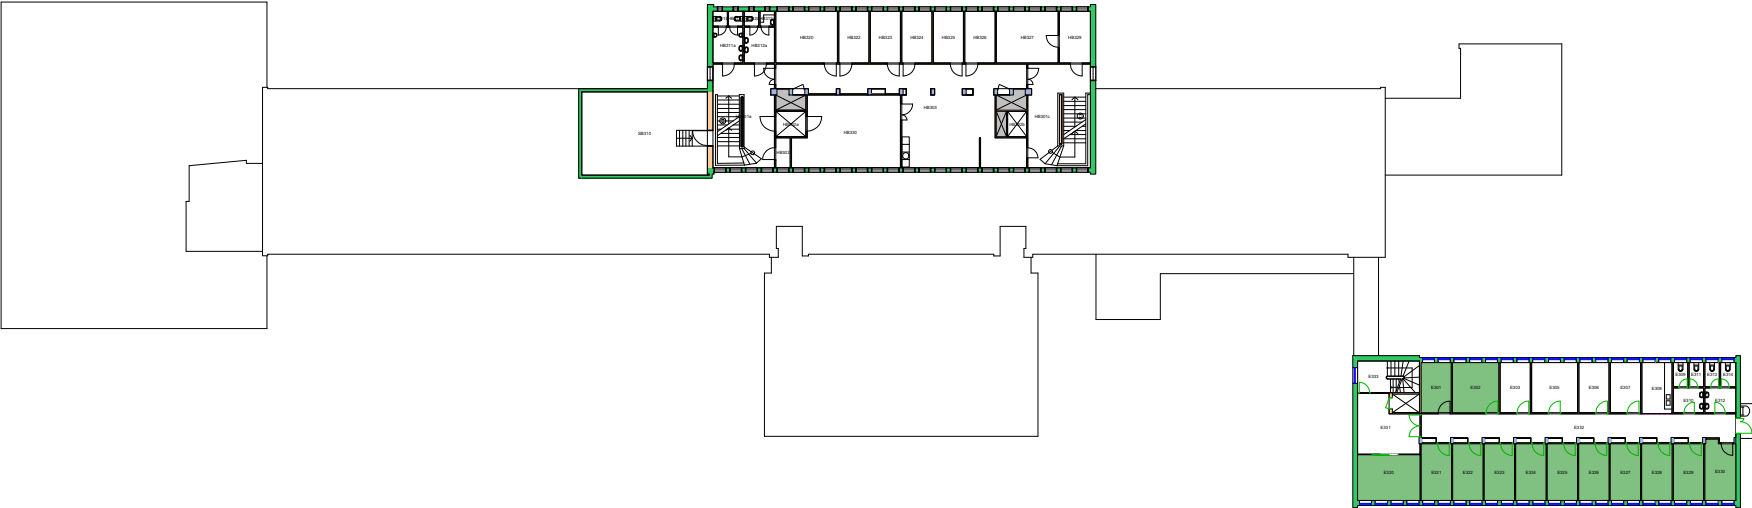

Forvaltningstegning  
Ved ombygging el. må alle mål kontrolleres på stedet

Space Manager Pythagoras AB

UiO : Universitetet i Oslo  
Gaustad  
GA19  
Gaustadalléen 30  
Etasje: 02  
Mål: 1:600 (A4 format)  
Dato: 28.06.21

Forvaltningstegning  
Ved ombygging el. må alle mål kontrolleres på stedet

Space Manager Pythagoras AB

UiO : Universitetet i Oslo  
Gaustad  
GA19  
Gaustadalléen 30  
Etasje: 03  
Mål: 1:600 (A4 format)  
Dato: 28.06.21

Forvaltningstegning  
Ved ombygging el. må alle mål kontrolleres på stedet

Space Manager Pythagoras AB

UiO : Universitetet i Oslo  
Gaustad  
GA19  
Gaustadalléen 30  
Etasje: 04  
Mål: 1:600 (A4 format)  
Dato: 28.06.21

Forvaltningstegning  
Ved ombygging el. må alle mål kontrolleres på stedet

Space Manager Pythagoras AB

UiO : Universitetet i Oslo  
Gaustad  
GA19  
Gaustadalléen 30  
Etasje: UE  
Mål: 1:600 (A4 format)  
Dato: 28.06.21