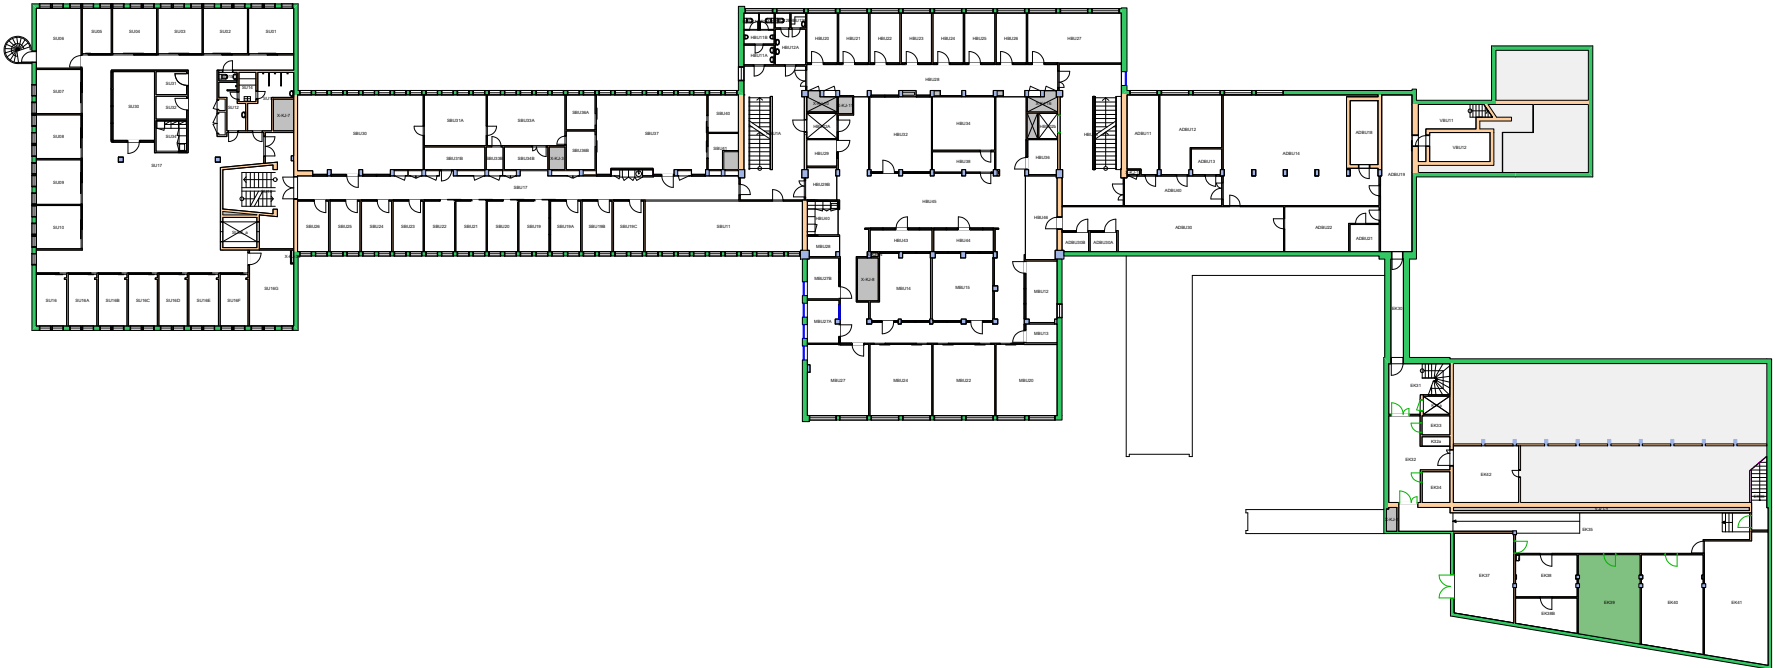

Forvaltningstegning  
Ved ombygging el. må alle mål kontrolleres på stedet

Space Manager Pythagoras AB

UiO : Universitetet i Oslo  
Gaustad  
GA19  
Gaustadalléen 30  
Etasje: 03  
Mål: 1:600 (A4 format)  
Dato: 28.06.21

Forvaltningstegning  
Ved ombygging el. må alle mål kontrolleres på stedet

Space Manager Pythagoras AB

UiO : Universitetet i Oslo  
Gaustad  
GA19  
Gaustadalléen 30  
Etasje: 04  
Mål: 1:600 (A4 format)  
Dato: 28.06.21

Forvaltningstegning  
Ved ombygging el. må alle mål kontrolleres på stedet

Space Manager Pythagoras AB

UiO : Universitetet i Oslo  
Gaustad  
GA19  
Gaustadalléen 30  
Etasje: UE  
Mål: 1:600 (A4 format)  
Dato: 28.06.21