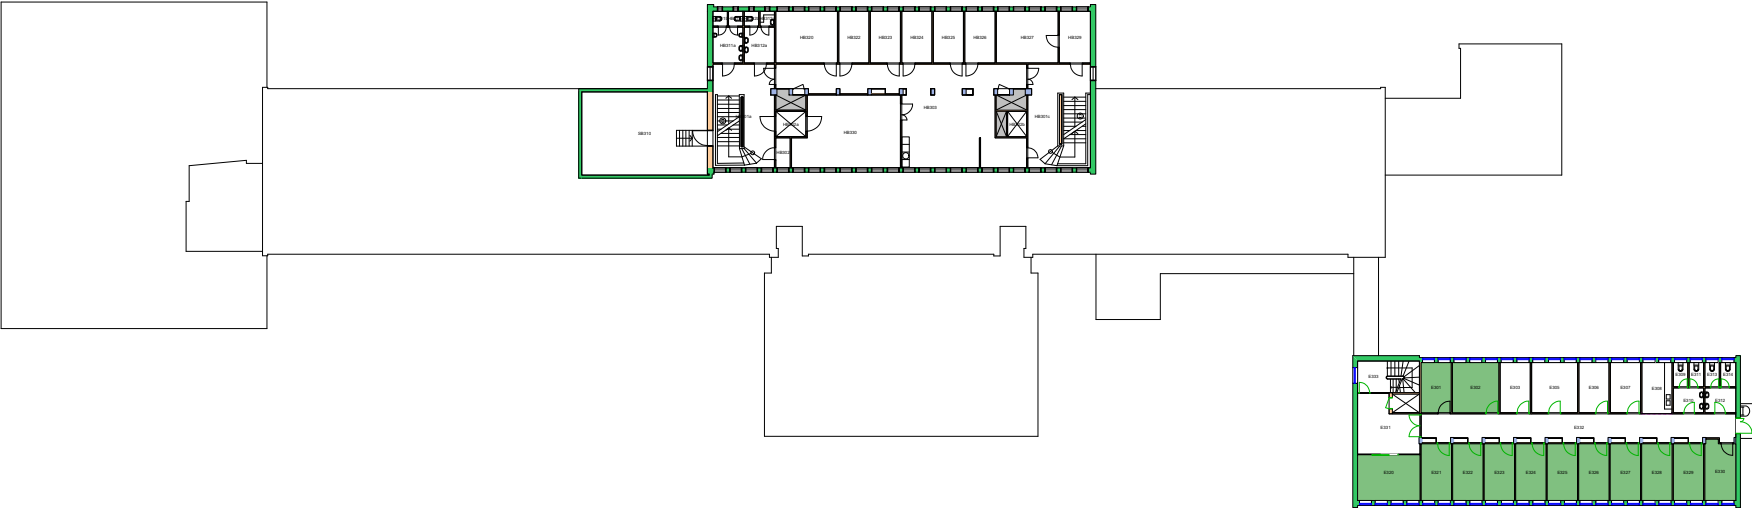

Forvaltningstegning
 Ved ombygging el. må alle mål kontrolleres på stedet

Space Manager Pythagoras AB

UiO : Universitetet i Oslo
 Gaustad
 GA19
 Gaustadalléen 30
 Etasje: 02
 Mål: 1:600 (A4 format)
 Dato: 09.05.22

Forvaltningstegning
Ved ombygging el. må alle mål kontrolleres på stedet

Space Manager Pythagoras AB

UiO : Universitetet i Oslo
Gaustad
GA19
Gaustadalléen 30
Etasje: 03
Mål: 1:600 (A4 format)
Dato: 09.05.22

Forvaltningstegning
Ved ombygging el. må alle mål kontrolleres på stedet

Space Manager Pythagoras AB

UiO : Universitetet i Oslo
Gaustad
GA19
Gaustadalléen 30
Etasje: 04
Mål: 1:600 (A4 format)
Dato: 09.05.22

Forvaltningstegning
 Ved ombygging el. må alle mål kontrolleres på stedet

Space Manager Pythagoras AB

UiO : Universitetet i Oslo
 Gaustad
 GA19
 Gaustadalléen 30
 Etasje: UE
 Mål: 1:600 (A4 format)
 Dato: 09.05.22