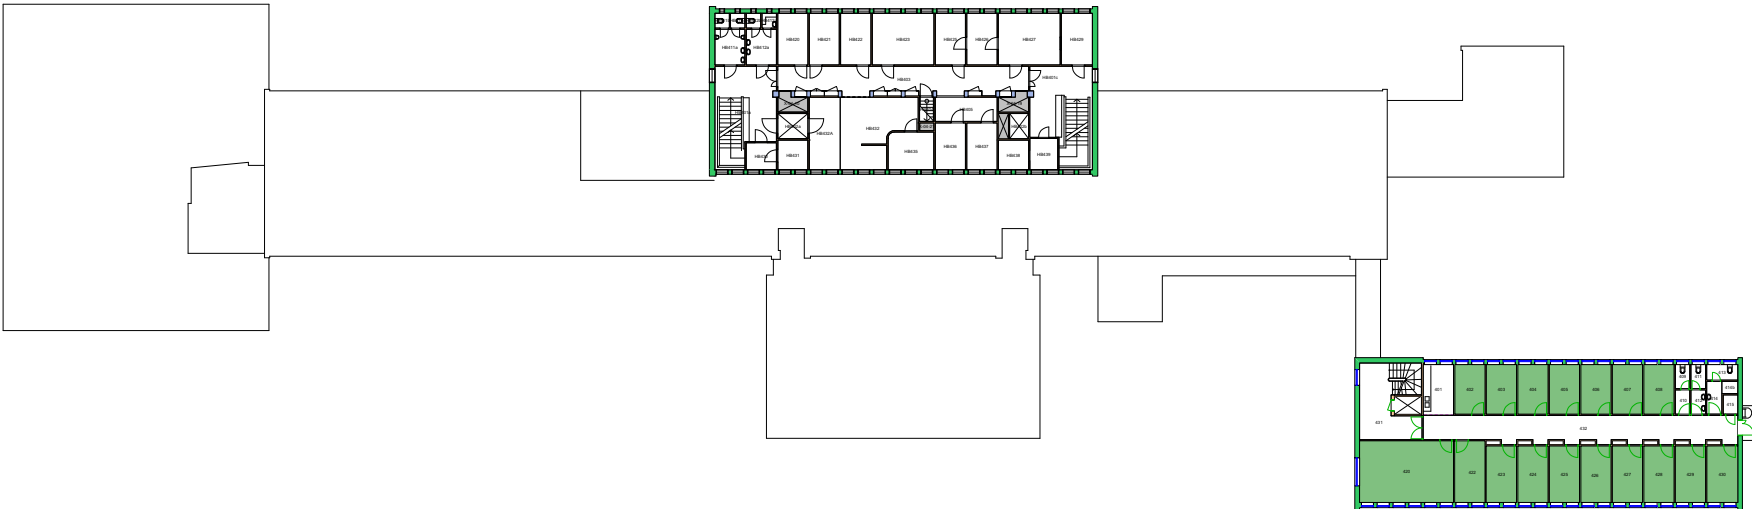

Forvaltningstegning
 Ved ombygging el. må alle mål kontrolleres på stedet

Space Manager Pythagoras AB

UiO : Universitetet i Oslo
 Gaustad
 GA19
 Gaustadalléen 30
 Etasje: 02
 Mål: 1:600 (A4 format)
 Dato: 09.05.22

Forvaltningstegning
Ved ombygging el. må alle mål kontrolleres på stedet

Space Manager Pythagoras AB

UiO : Universitetet i Oslo
Gaustad
GA19
Gaustadalléen 30
Etasje: 03
Mål: 1:600 (A4 format)
Dato: 09.05.22

Forvaltningstegning
Ved ombygging el. må alle mål kontrolleres på stedet

Space Manager Pythagoras AB

UiO : Universitetet i Oslo
Gaustad
GA19
Gaustadalléen 30
Etasje: 04
Mål: 1:600 (A4 format)
Dato: 09.05.22

Forvaltningstegning
 Ved ombygging el. må alle mål kontrolleres på stedet

Space Manager Pythagoras AB

UiO : Universitetet i Oslo
 Gaustad
 GA19
 Gaustadalléen 30
 Etasje: UE
 Mål: 1:600 (A4 format)
 Dato: 09.05.22