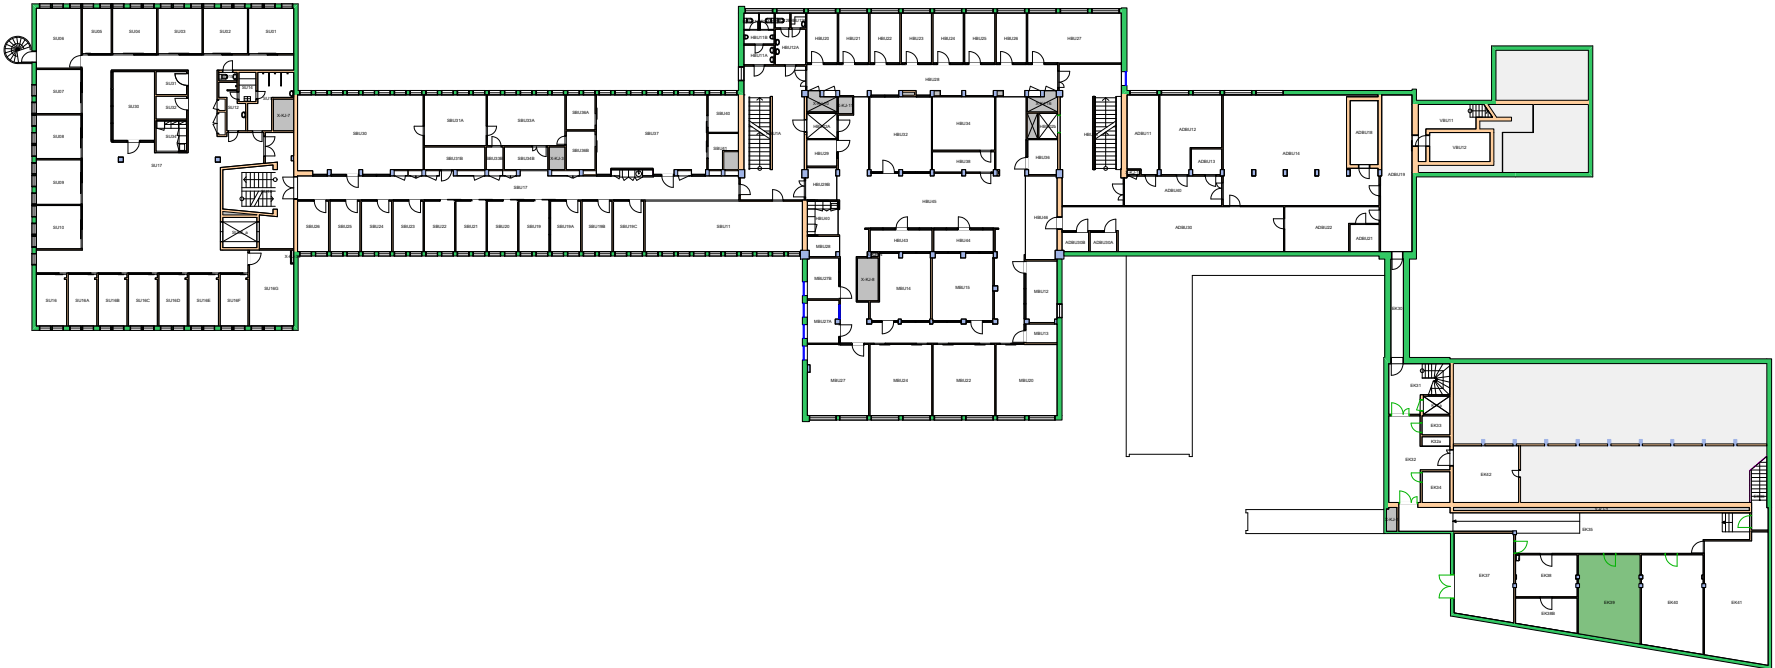

Forvaltningstegning
Ved ombygging el. må alle mål kontrolleres på stedet

Space Manager Pythagoras AB

UiO : Universitetet i Oslo
Gaustad
GA19
Gaustadalléen 30
Etasje: 03
Mål: 1:600 (A4 format)
Dato: 09.05.22

Forvaltningstegning
Ved ombygging el. må alle mål kontrolleres på stedet

Space Manager Pythagoras AB

UiO : Universitetet i Oslo
Gaustad
GA19
Gaustadalléen 30
Etasje: 04
Mål: 1:600 (A4 format)
Dato: 09.05.22

Forvaltningstegning
 Ved ombygging el. må alle mål kontrolleres på stedet

Space Manager Pythagoras AB

UiO : Universitetet i Oslo
 Gaustad
 GA19
 Gaustadalléen 30
 Etasje: UE
 Mål: 1:600 (A4 format)
 Dato: 09.05.22