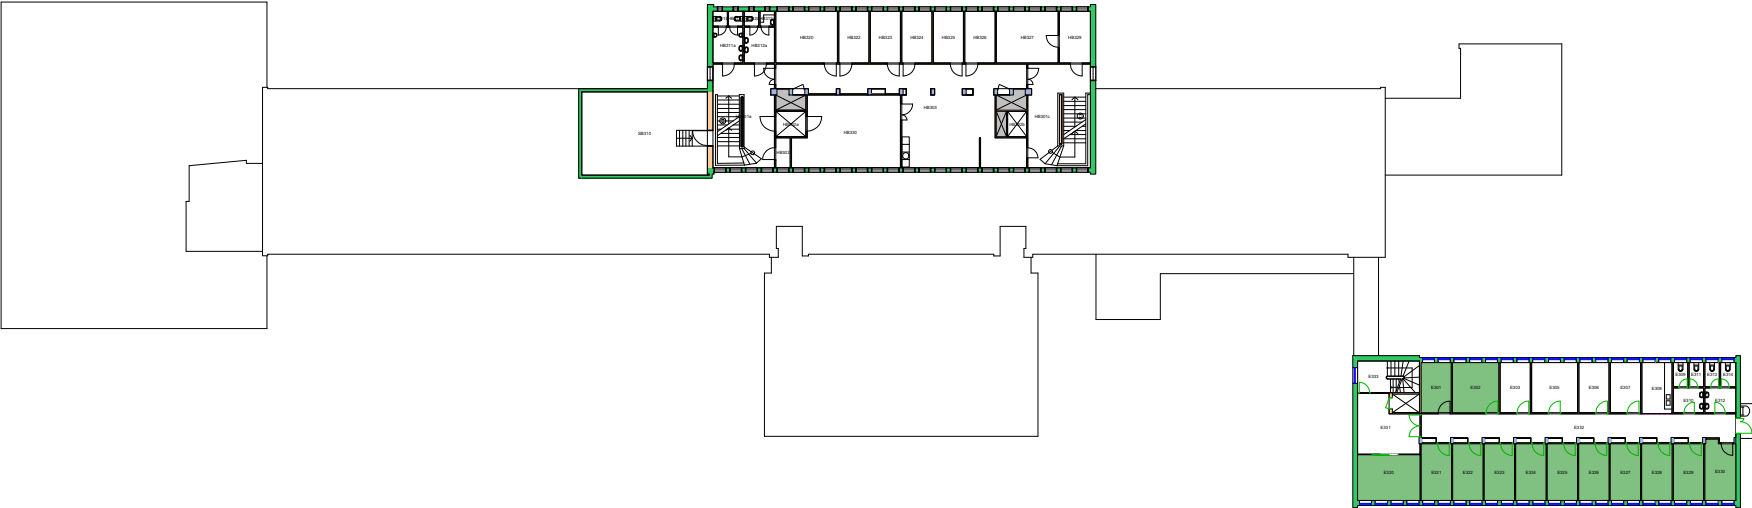

Forvaltningstegning
Ved ombygging el. må alle mål kontrolleres på stedet

Forvaltningstegning
Ved ombygging el. må alle mål kontrolleres på stedet

UiO : Universitetet i Oslo
Gaustad
GA19
Gaustadalléen 30
Etasje: 03
Mål: 1:600 (A4 format)
Dato: 07.09.21

Forvaltningstegning
Ved ombygging el. må alle mål kontrolleres på stedet

Space Manager Pythagoras AB

UiO : Universitetet i Oslo
Gaustad
GA19
Gaustadalléen 30
Etasje: 04
Mål: 1:600 (A4 format)
Dato: 07.09.21

Forvaltningstegning
 Ved ombygging el. må alle mål kontrolleres på stedet

Space Manager Pythagoras AB

UiO : Universitetet i Oslo
 Gaustad
 GA19
 Gaustadalléen 30
 Etasje: UE
 Mål: 1:600 (A4 format)
 Dato: 07.09.21