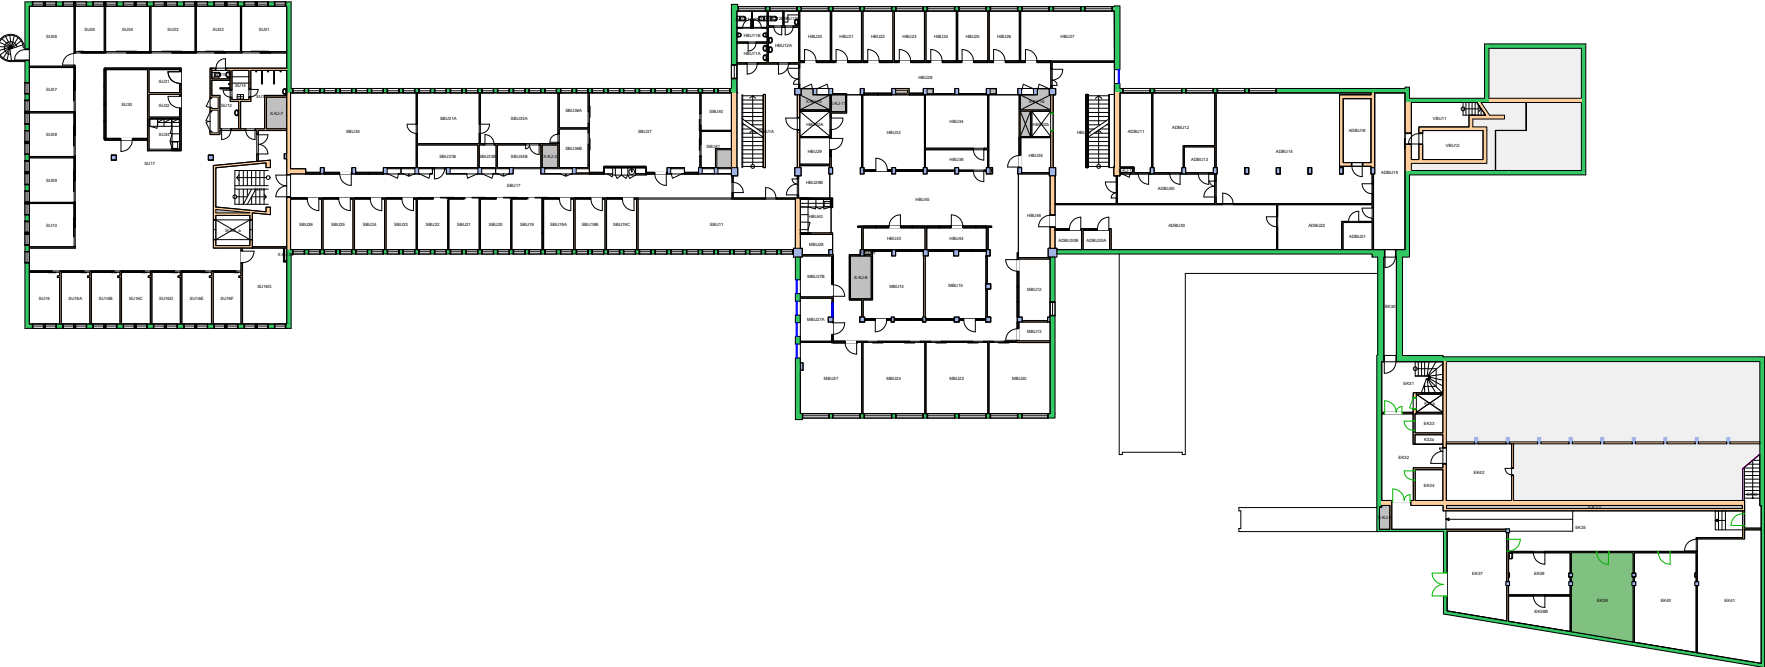

Forvaltningstegning
Ved ombygging el. må alle mål kontrolleres på stedet

Forvaltningstegning
Ved ombygging el. må alle mål kontrolleres på stedet

UiO : Universitetet i Oslo
Gaustad
GA19
Gaustadalléen 30
Etasje: 03
Mål: 1:600 (A4 format)
Dato: 07.09.21

Forvaltningstegning
Ved ombygging el. må alle mål kontrolleres på stedet

Space Manager Pythagoras AB

UiO : Universitetet i Oslo
Gaustad
GA19
Gaustadalléen 30
Etasje: 04
Mål: 1:600 (A4 format)
Dato: 07.09.21

Forvaltningstegning
 Ved ombygging el. må alle mål kontrolleres på stedet

Space Manager Pythagoras AB

UiO : Universitetet i Oslo
 Gaustad
 GA19
 Gaustadalléen 30
 Etasje: UE
 Mål: 1:600 (A4 format)
 Dato: 07.09.21