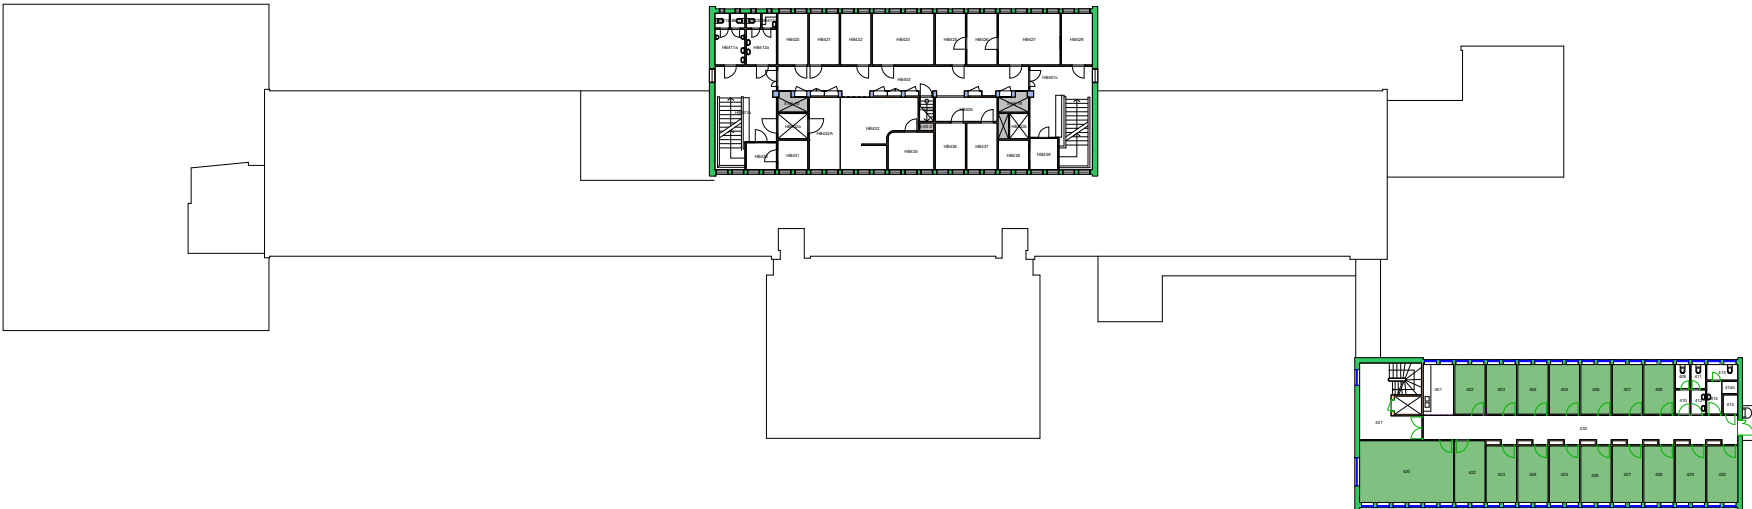

Forvaltningstegning
Ved ombygging el. må alle mål kontrolleres på stedet

Forvaltningstegning
Ved ombygging el. må alle mål kontrolleres på stedet

UiO : Universitetet i Oslo
Gaustad
GA19
Gaustadalléen 30
Etasje: 03
Mål: 1:600 (A4 format)
Dato: 07.09.21

Forvaltningstegning
Ved ombygging el. må alle mål kontrolleres på stedet

Space Manager Pythagoras AB

UiO : Universitetet i Oslo
Gaustad
GA19
Gaustadalléen 30
Etasje: 04
Mål: 1:600 (A4 format)
Dato: 07.09.21

Forvaltningstegning
 Ved ombygging el. må alle mål kontrolleres på stedet

Space Manager Pythagoras AB

UiO : Universitetet i Oslo
 Gaustad
 GA19
 Gaustadalléen 30
 Etasje: UE
 Mål: 1:600 (A4 format)
 Dato: 07.09.21