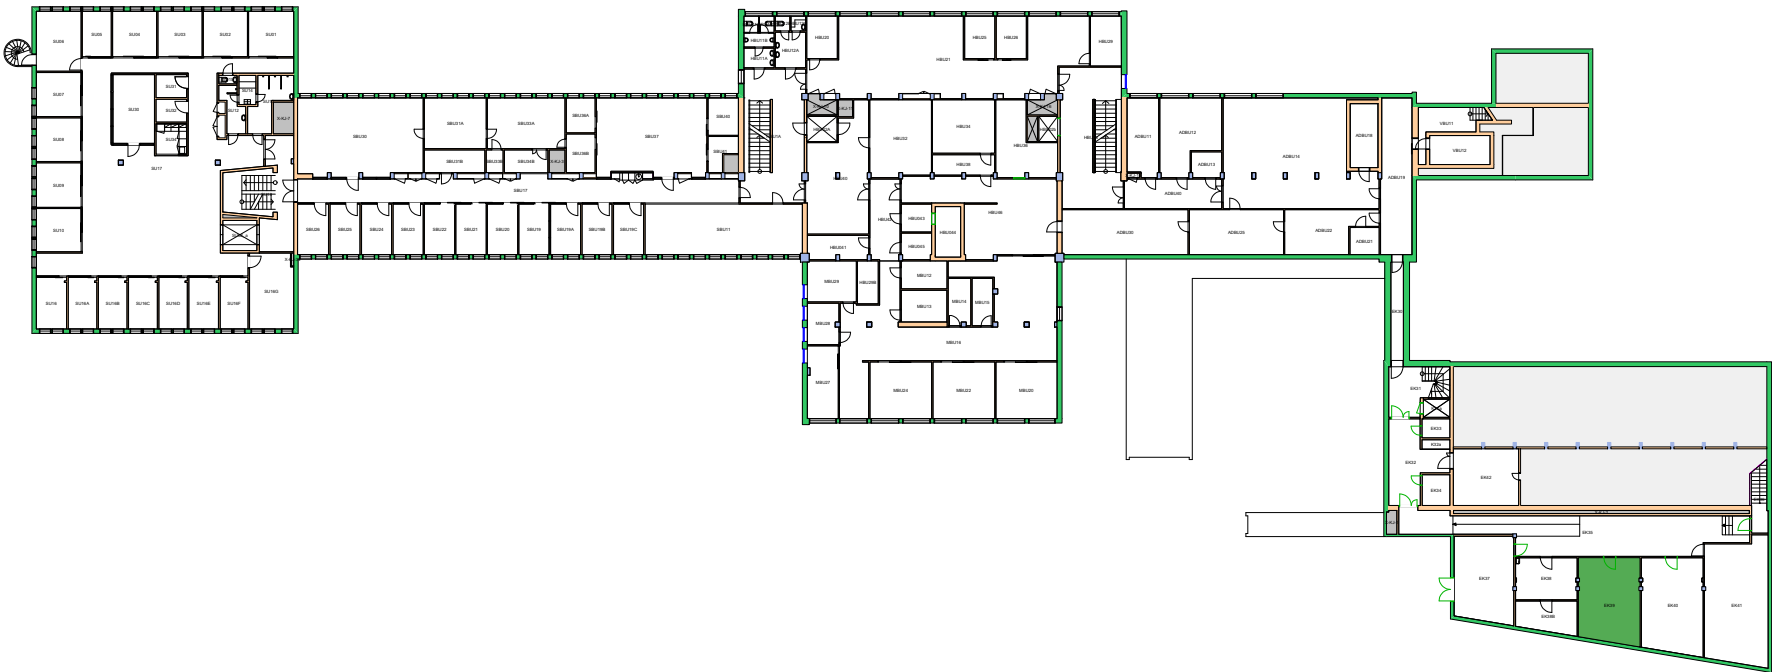

Forvaltningstegning
Ved ombygging el. må alle mål kontrolleres på stedet

Space Manager Pythagoras AB Lisensen tilhører Universitetet i Oslo

UiO : **Universitetet i Oslo**
Gaustad
GA19
Gaustadalléen 30
Etasje: 03
Mål: 1:600 (A4 format)
Dato: 06.12.19

Forvaltningstegning
Ved ombygging el. må alle mål kontrolleres på stedet

Space Manager Pythagoras AB Lisensen tilhører Universitetet i Oslo

UiO : **Universitetet i Oslo**
Gaustad
GA19
Gaustadalléen 30
Etasje: 04
Mål: 1:600 (A4 format)
Dato: 06.12.19

Forvaltningstegning
 Ved ombygging el. må alle mål kontrolleres på stedet