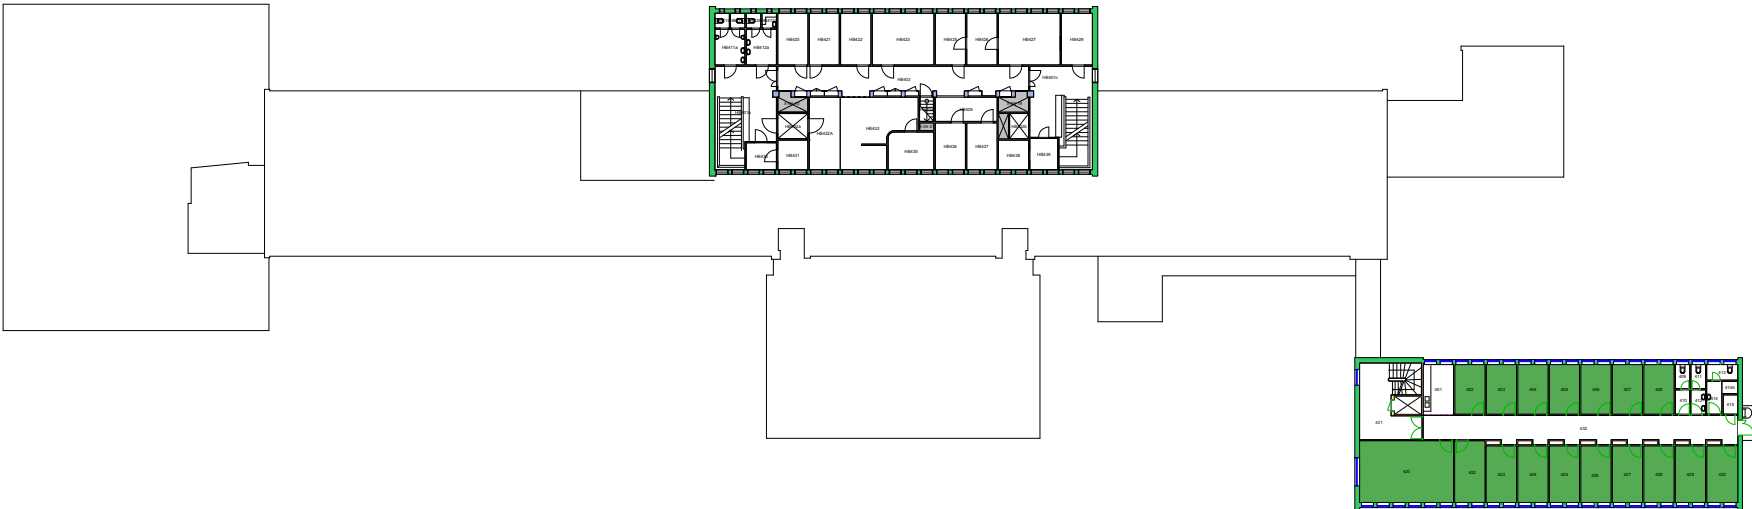

Forvaltningstegning
Ved ombygging el. må alle mål kontrolleres på stedet

UiO : **Universitetet i Oslo**
Gaustad
GA19
Gaustadalléen 30
Etasje: 04
Mål: 1:600 (A4 format)
Dato: 27.04.18