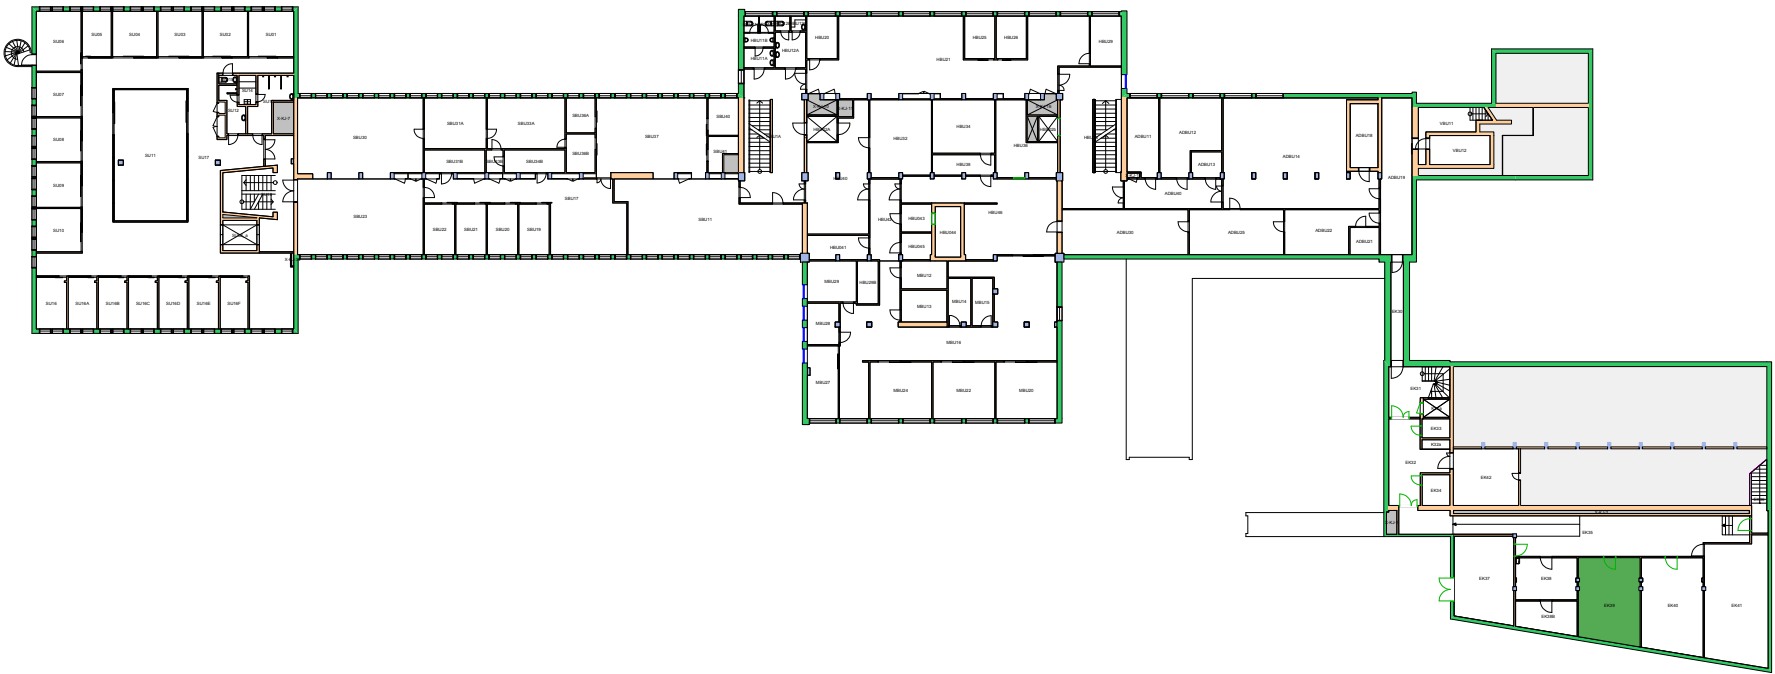

UiO : **Universitetet i Oslo**
 Gaustad
 GA19
 Gaustadalléen 30
 Etasje: 03
 Mål: 1:600 (A4 format)
 Dato: 27.04.18

Forvaltningstegning
Ved ombygging el. må alle mål kontrolleres på stedet

Space Manager Pythagoras AB Lisensen tilhører Universitetet i Oslo

UiO : **Universitetet i Oslo**
Gaustad
GA19
Gaustadalléen 30
Etasje: 04
Mål: 1:600 (A4 format)
Dato: 27.04.18

Forvaltningstegning
Ved ombygging el. må alle mål kontrolleres på stedet