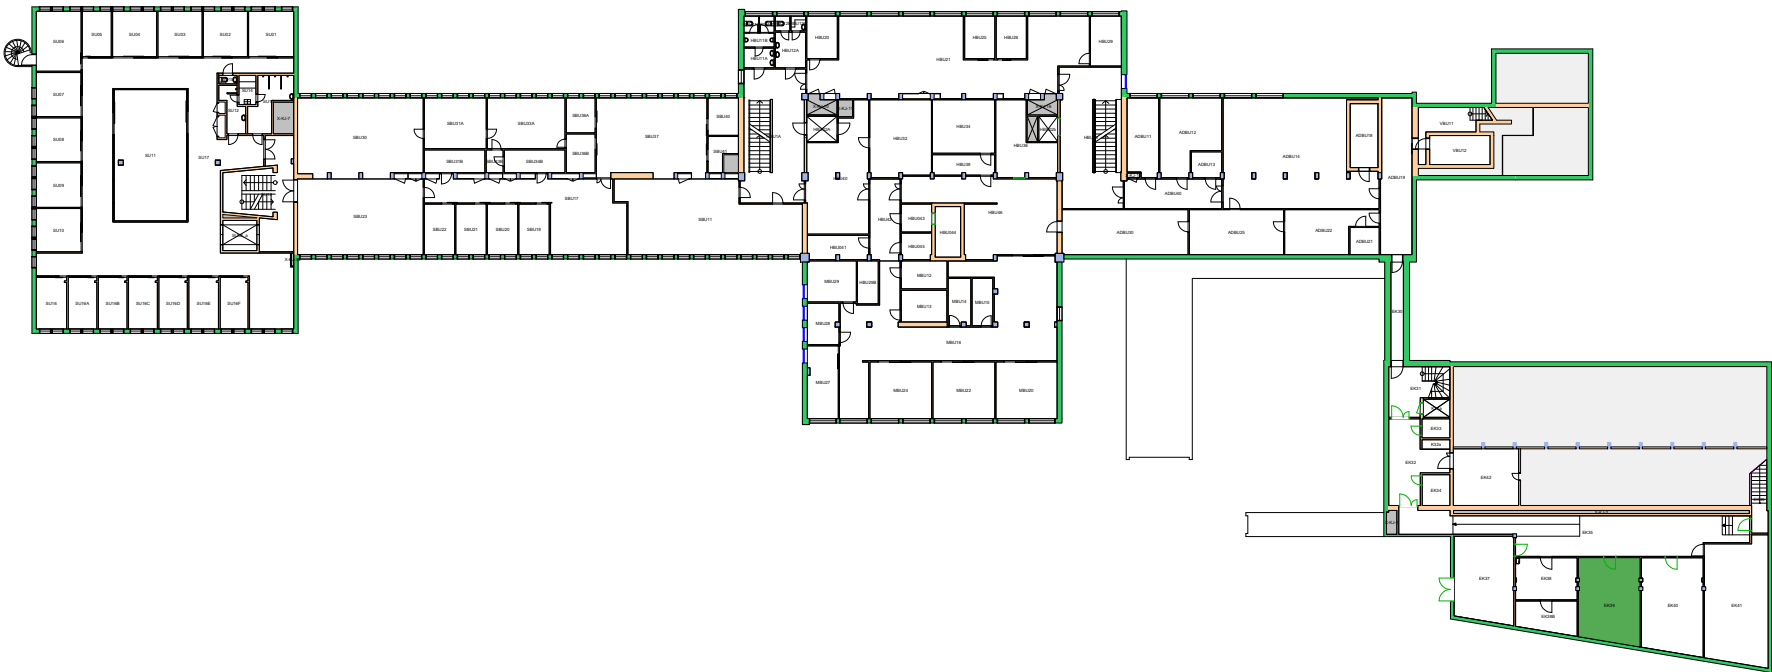

Forvaltningstegning
Ved ombygging el. må alle mål kontrolleres på stedet

Space Manager Pythagoras AB Lisensen tilhører Universitetet i Oslo

UiO : **Universitetet i Oslo**
Gaustad
GA19
Gaustadalléen 30
Etasje: 03
Mål: 1:600 (A4 format)
Dato: 08.05.19

Forvaltningstegning
Ved ombygging el. må alle mål kontrolleres på stedet

Space Manager Pythagoras AB Lisensen tilhører Universitetet i Oslo

UiO : **Universitetet i Oslo**
Gaustad
GA19
Gaustadalléen 30
Etasje: 04
Mål: 1:600 (A4 format)
Dato: 08.05.19

Forvaltningstegning
 Ved ombygging el. må alle mål kontrolleres på stedet