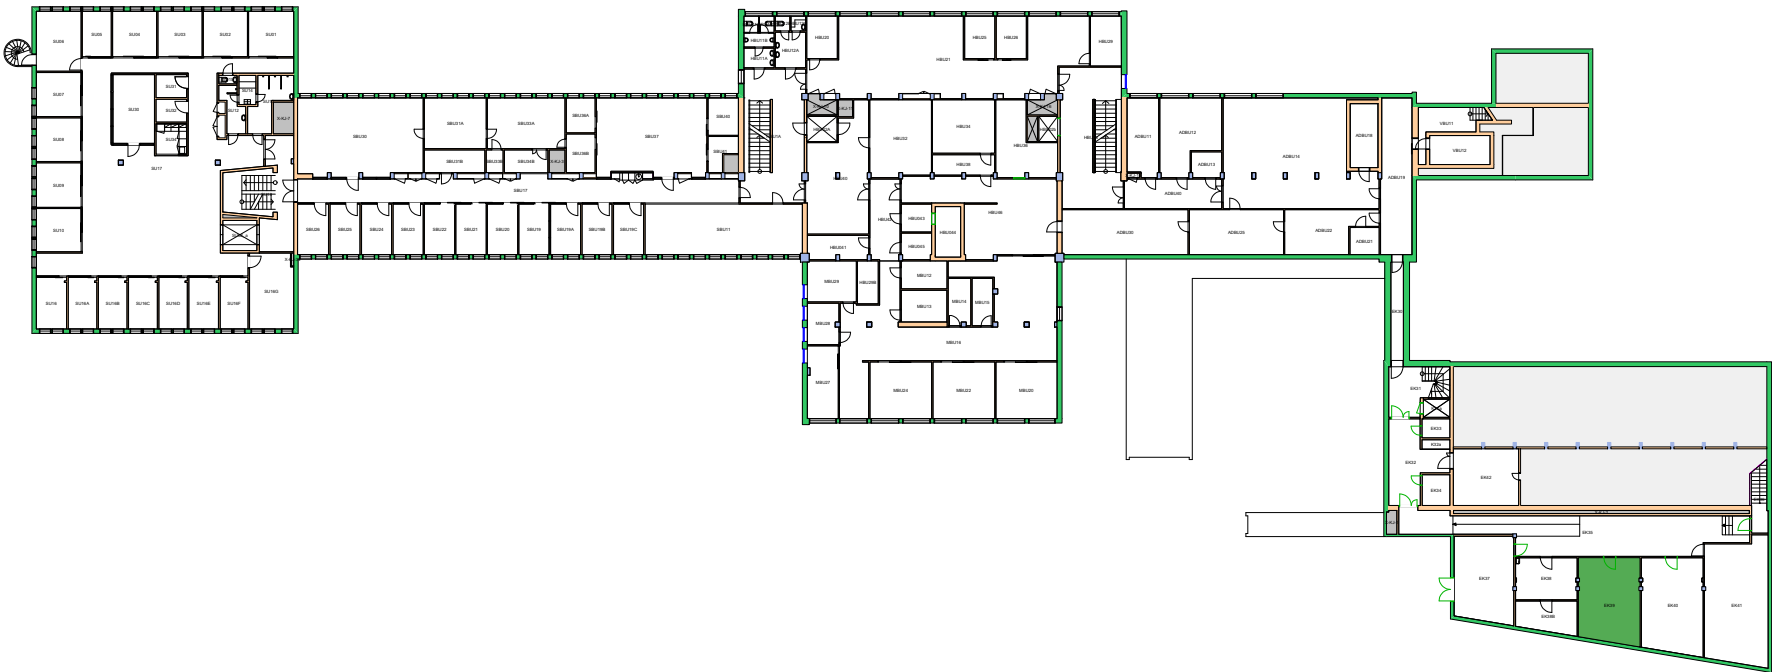

Forvaltningstegning  
 Ved ombygging el. må alle mål kontrolleres på stedet

Forvaltningstegning  
Ved ombygging el. må alle mål kontrolleres på stedet

Space Manager Pythagoras AB    Lisensen tilhører Universitetet i Oslo

UiO : **Universitetet i Oslo**  
Gaustad  
GA19  
Gaustadalléen 30  
Etasje: 03  
Mål: 1:600 (A4 format)  
Dato: 11.05.20

Forvaltningstegning  
Ved ombygging el. må alle mål kontrolleres på stedet

Forvaltningstegning  
 Ved ombygging el. må alle mål kontrolleres på stedet