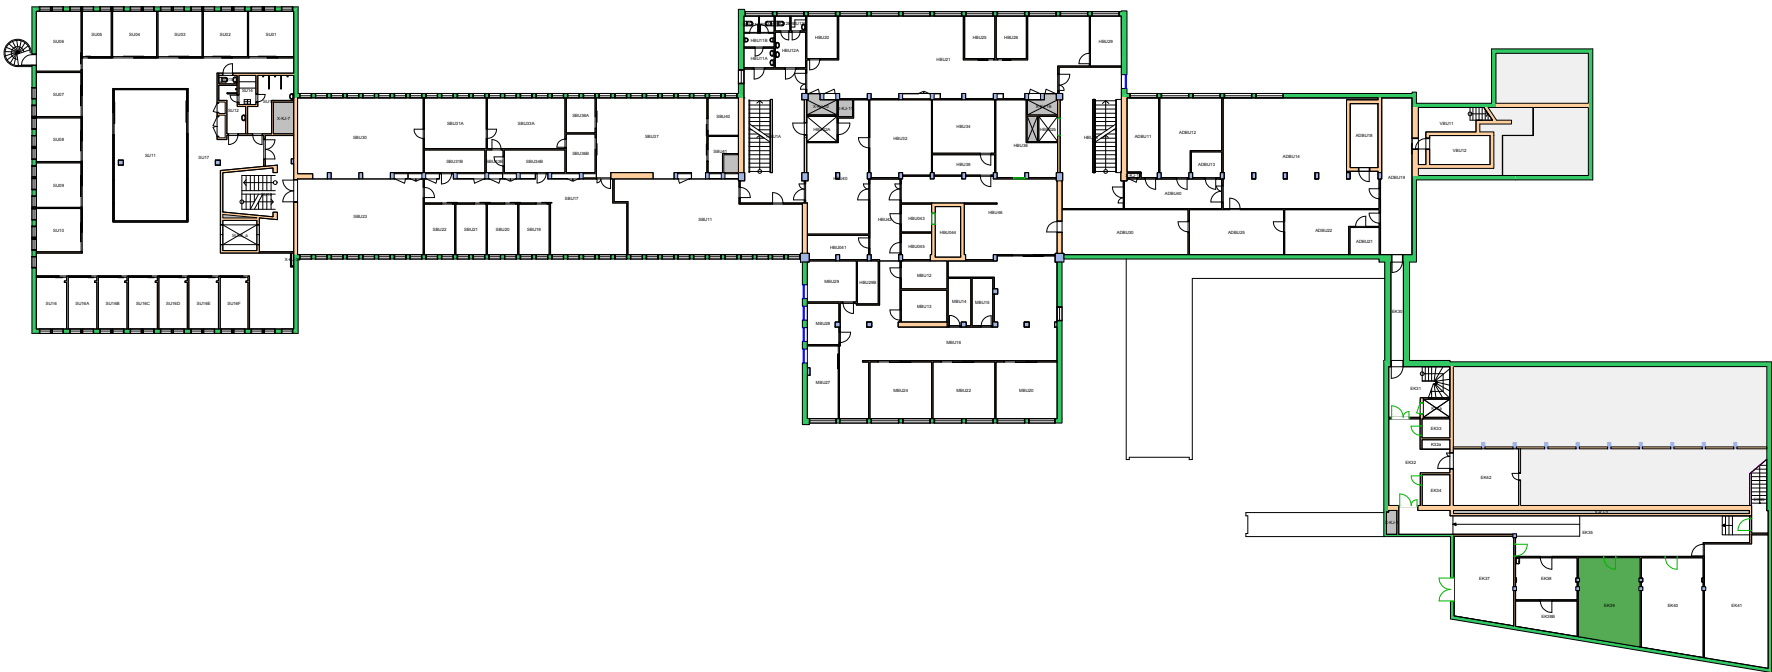

Forvaltningstegning
Ved ombygging el. må alle mål kontrolleres på stedet

Space Manager Pythagoras AB Lisensen tilhører Universitetet i Oslo

UiO : **Universitetet i Oslo**
Gaustad
GA19
Gaustadalléen 30
Etasje: 03
Mål: 1:600 (A4 format)
Dato: 03.09.18

Forvaltningstegning
Ved ombygging el. må alle mål kontrolleres på stedet

Space Manager Pythagoras AB Lisensen tilhører Universitetet i Oslo

UiO : **Universitetet i Oslo**
Gaustad
GA19
Gaustadalléen 30
Etasje: 04
Mål: 1:600 (A4 format)
Dato: 03.09.18

Forvaltningstegning
Ved ombygging el. må alle mål kontrolleres på stedet