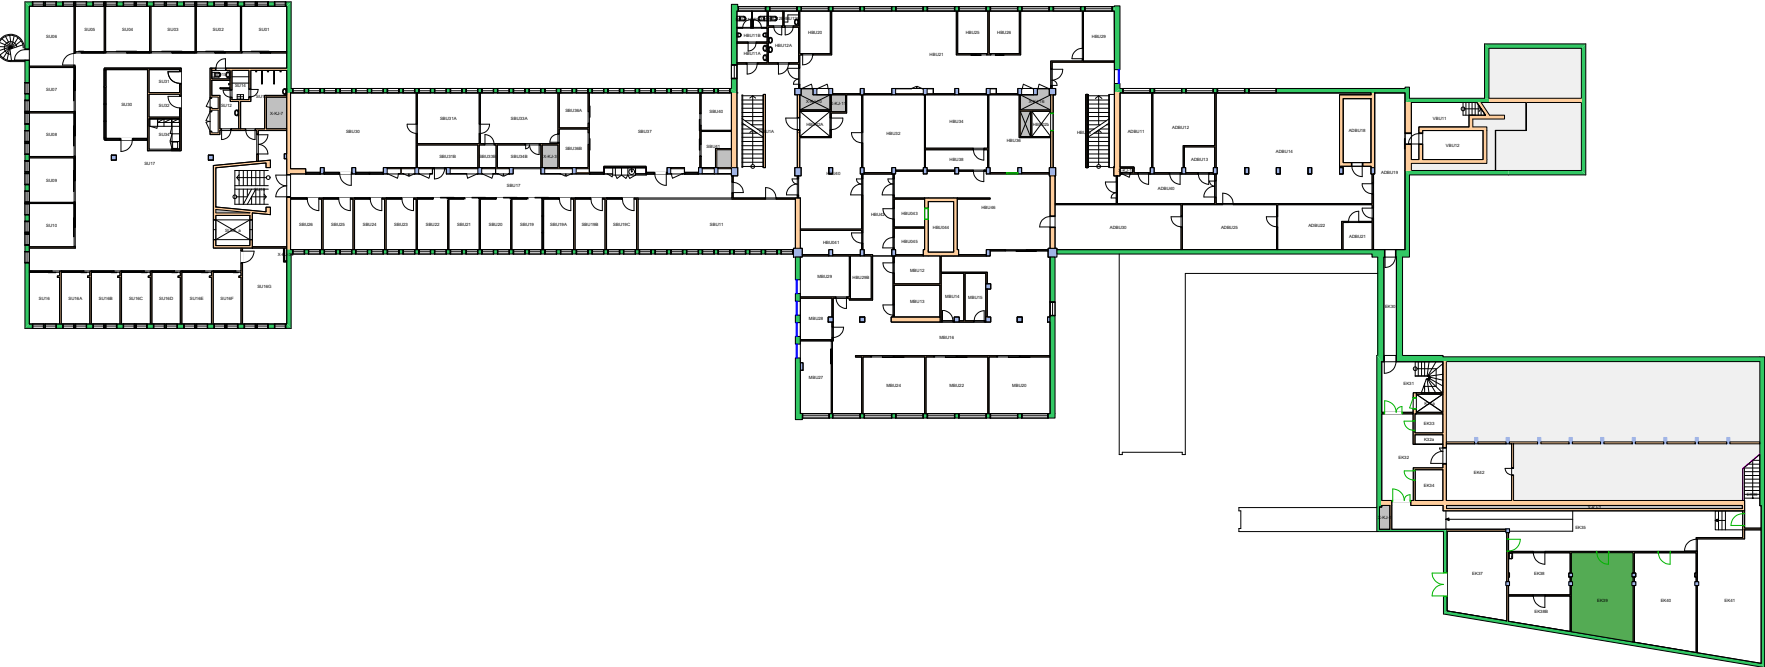

Forvaltningstegning
 Ved ombygging el. må alle mål kontrolleres på stedet

Forvaltningstegning
 Ved ombygging el. må alle mål kontrolleres på stedet

Forvaltningstegning
Ved ombygging el. må alle mål kontrolleres på stedet

Space Manager Pythagoras AB Lisensen tilhører Universitetet i Oslo

UiO : **Universitetet i Oslo**
Gaustad
GA19
Gaustadalléen 30
Etasje: 04
Mål: 1:600 (A4 format)
Dato: 05.09.20

Forvaltningstegning
Ved ombygging el. må alle mål kontrolleres på stedet