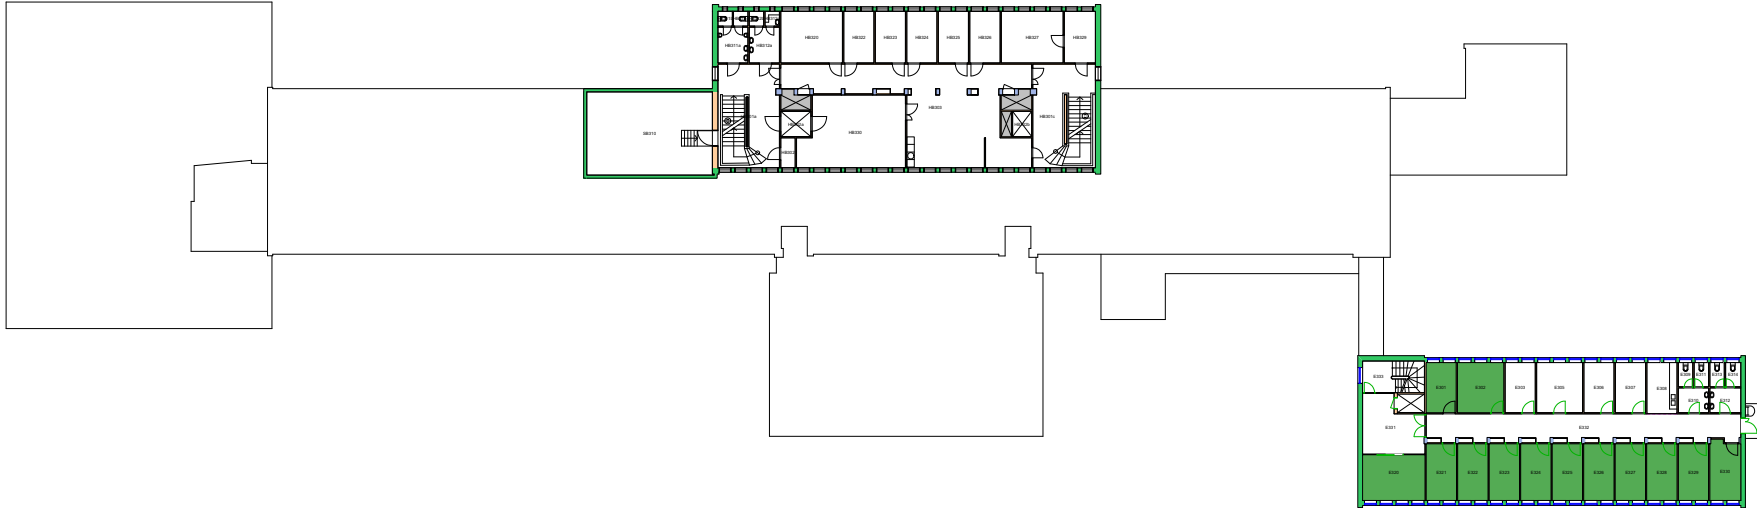

Forvaltningstegning
 Ved ombygging el. må alle mål kontrolleres på stedet

Forvaltningstegning
 Ved ombygging el. må alle mål kontrolleres på stedet

Forvaltningstegning
Ved ombygging el. må alle mål kontrolleres på stedet

Space Manager Pythagoras AB Lisensen tilhører Universitetet i Oslo

UiO : **Universitetet i Oslo**
Gaustad
GA19
Gaustadalléen 30
Etasje: 04
Mål: 1:600 (A4 format)
Dato: 05.09.20

Forvaltningstegning
Ved ombygging el. må alle mål kontrolleres på stedet