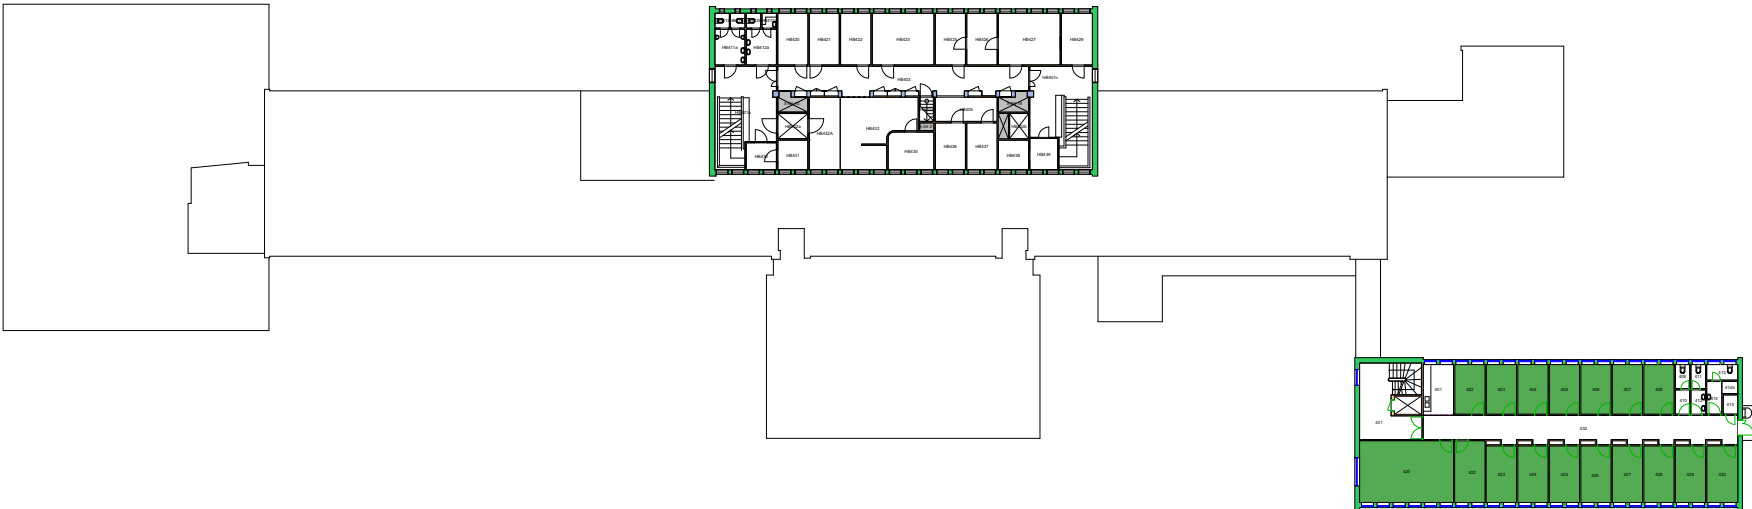

Forvaltningstegning
Ved ombygging el. må alle mål kontrolleres på stedet

UiO : **Universitetet i Oslo**
Gaustad
GA19
Gaustadalléen 30
Etasje: 04
Mål: 1:600 (A4 format)
Dato: 05.09.20