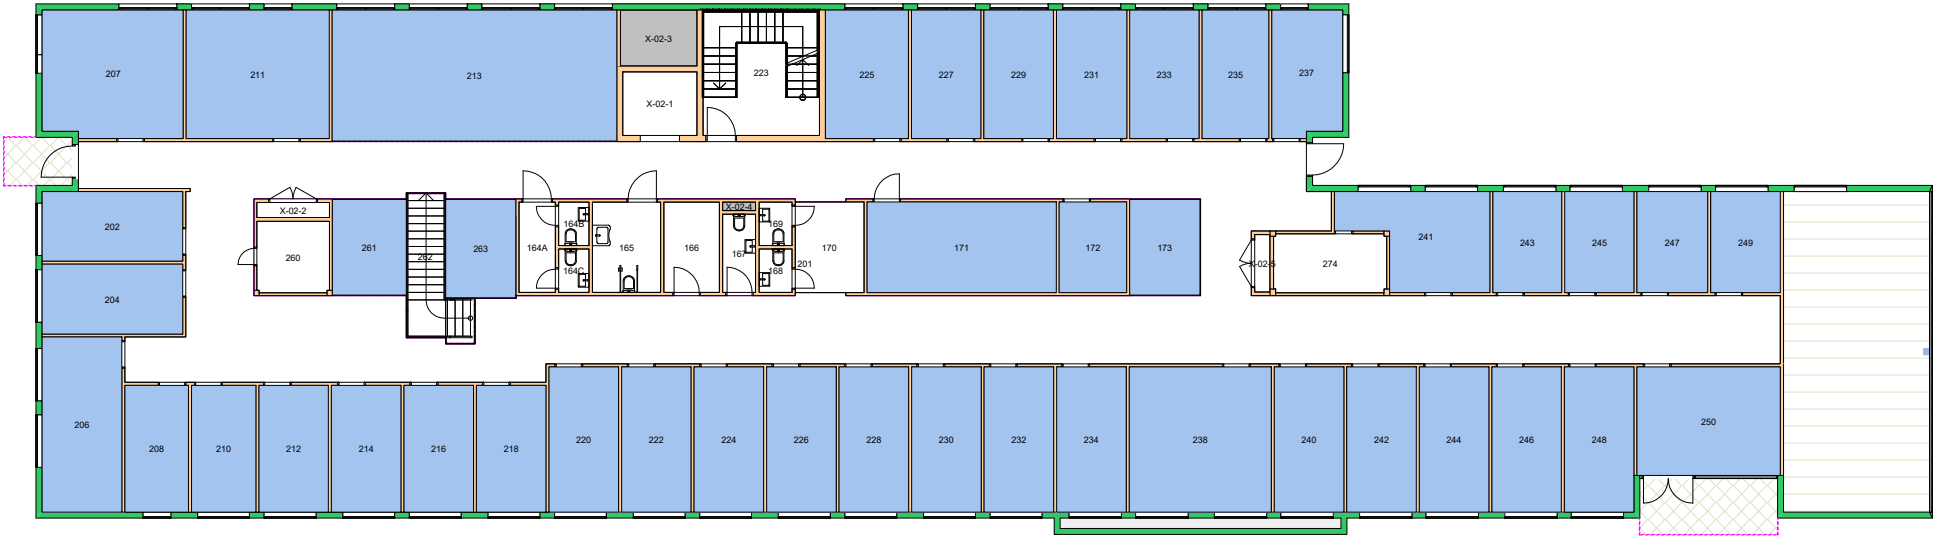

Forvaltningstegning
Ved ombygging el. må alle mål kontrolleres på stedet

290100 Senter for utvikling og miljø (518 m²)

Forvaltningstegning
Ved ombygging el. må alle mål kontrolleres på stedet