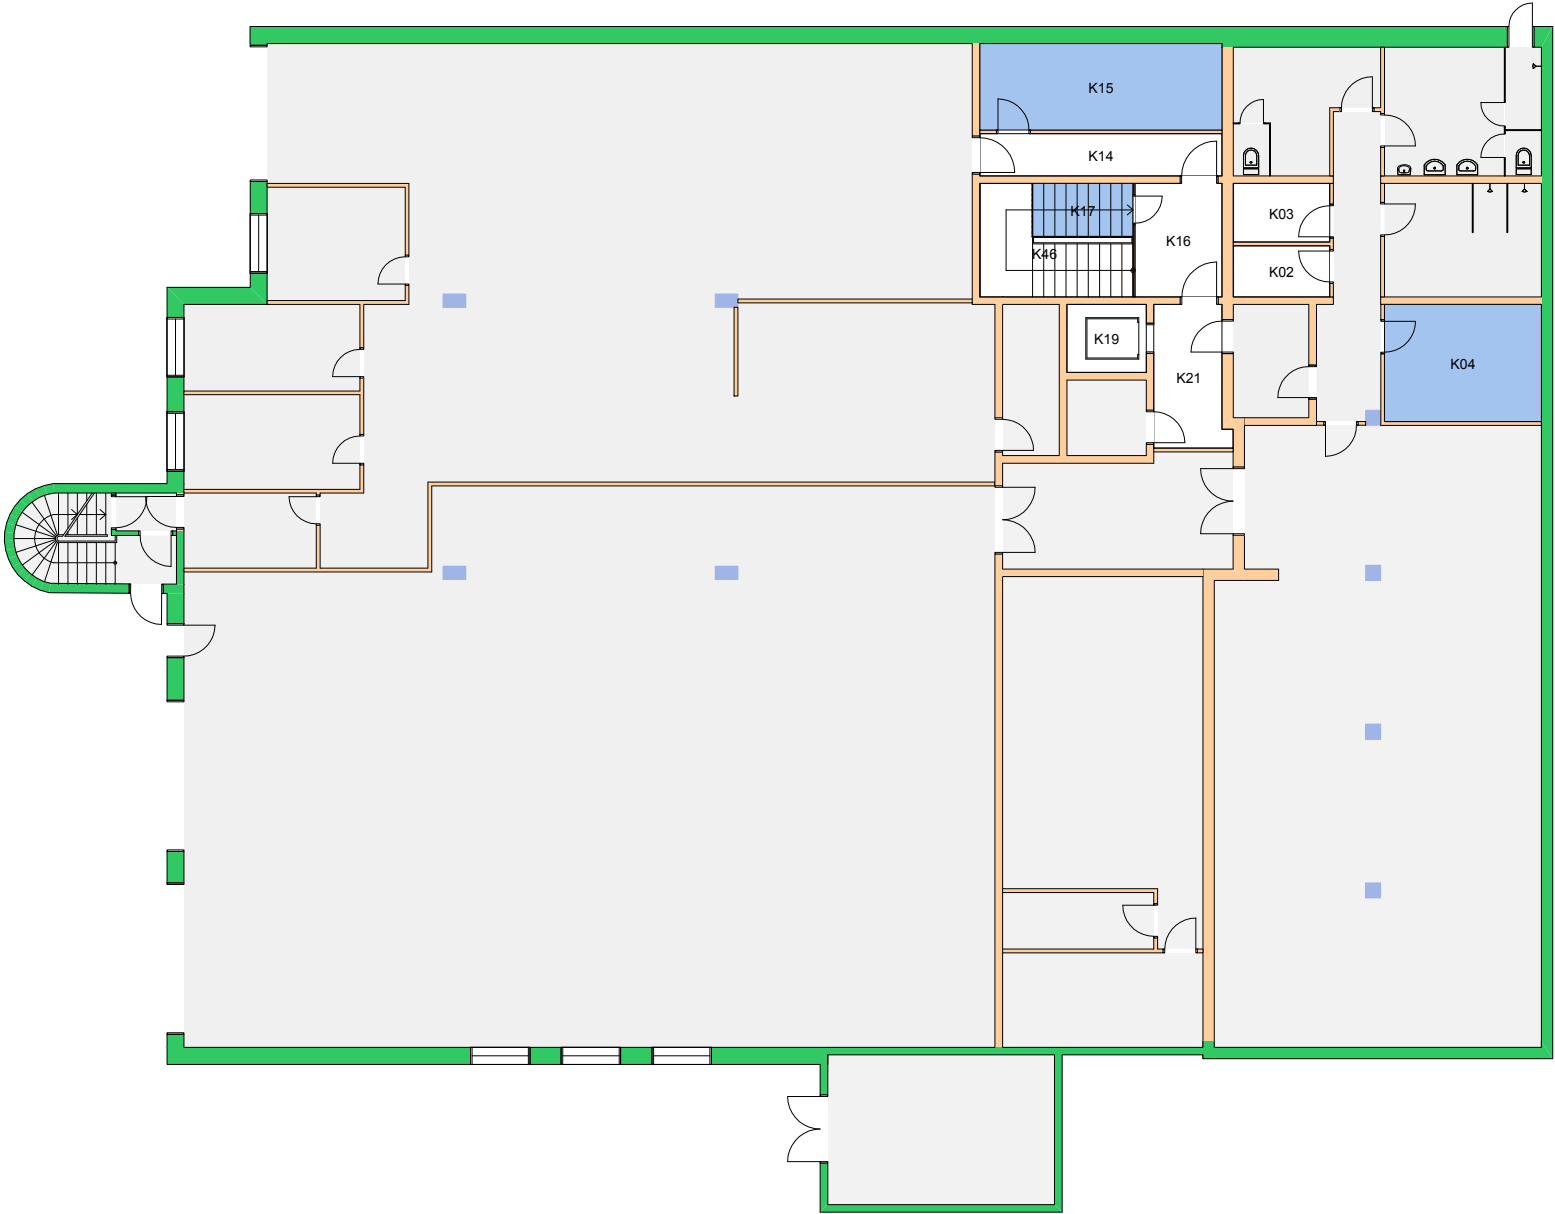

Forvaltningstegning
Ved ombygging el. må alle mål kontrolleres på stedet

Forvaltningstegning
Ved ombygging el. må alle mål kontrolleres på stedet

UiO : **Universitetet i Oslo**
 Blindern
 BL35
 Sognsvn. 68
 Etasje: 04
 Mål: 1:200 (A4 format)
 Dato: 03.09.18

290100 Senter for utvikling og miljø ■

Forvaltningstegning
Ved ombygging el. må alle mål kontrolleres på stedet

UiO : **Universitetet i Oslo**
 Blindern
 BL35
 Sognsvn. 68
 Etasje: KJ
 Mål: 1:200 (A4 format)
 Dato: 03.09.18