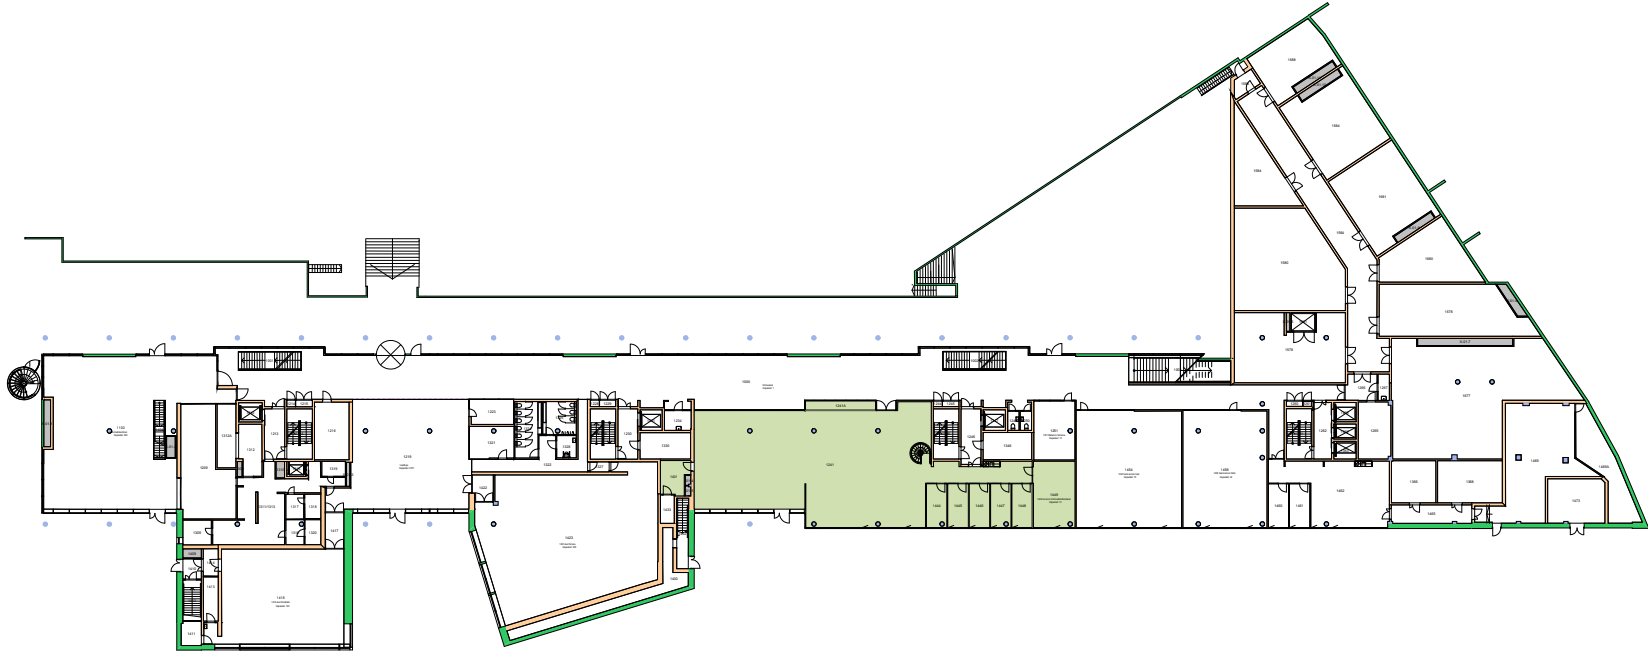

341300 Medisinsk bibliotek 

UiO : Universitetet i Oslo
Gaustad
GA01
Domus Medica
Etasje: 01
Mål: 1:650 Målriktig kun i A4
Dato: 22.11.17

341300 Medisinsk bibliotek

341500 Realfagsbiblioteket (460 m²)

UiO : Universitetet i Oslo
Gaustad
GA06
Ole-Johan Dahls hus
Etasje: 01
Mål: 1:850 **Målriktig kun i A4**
Dato: 22.11.17