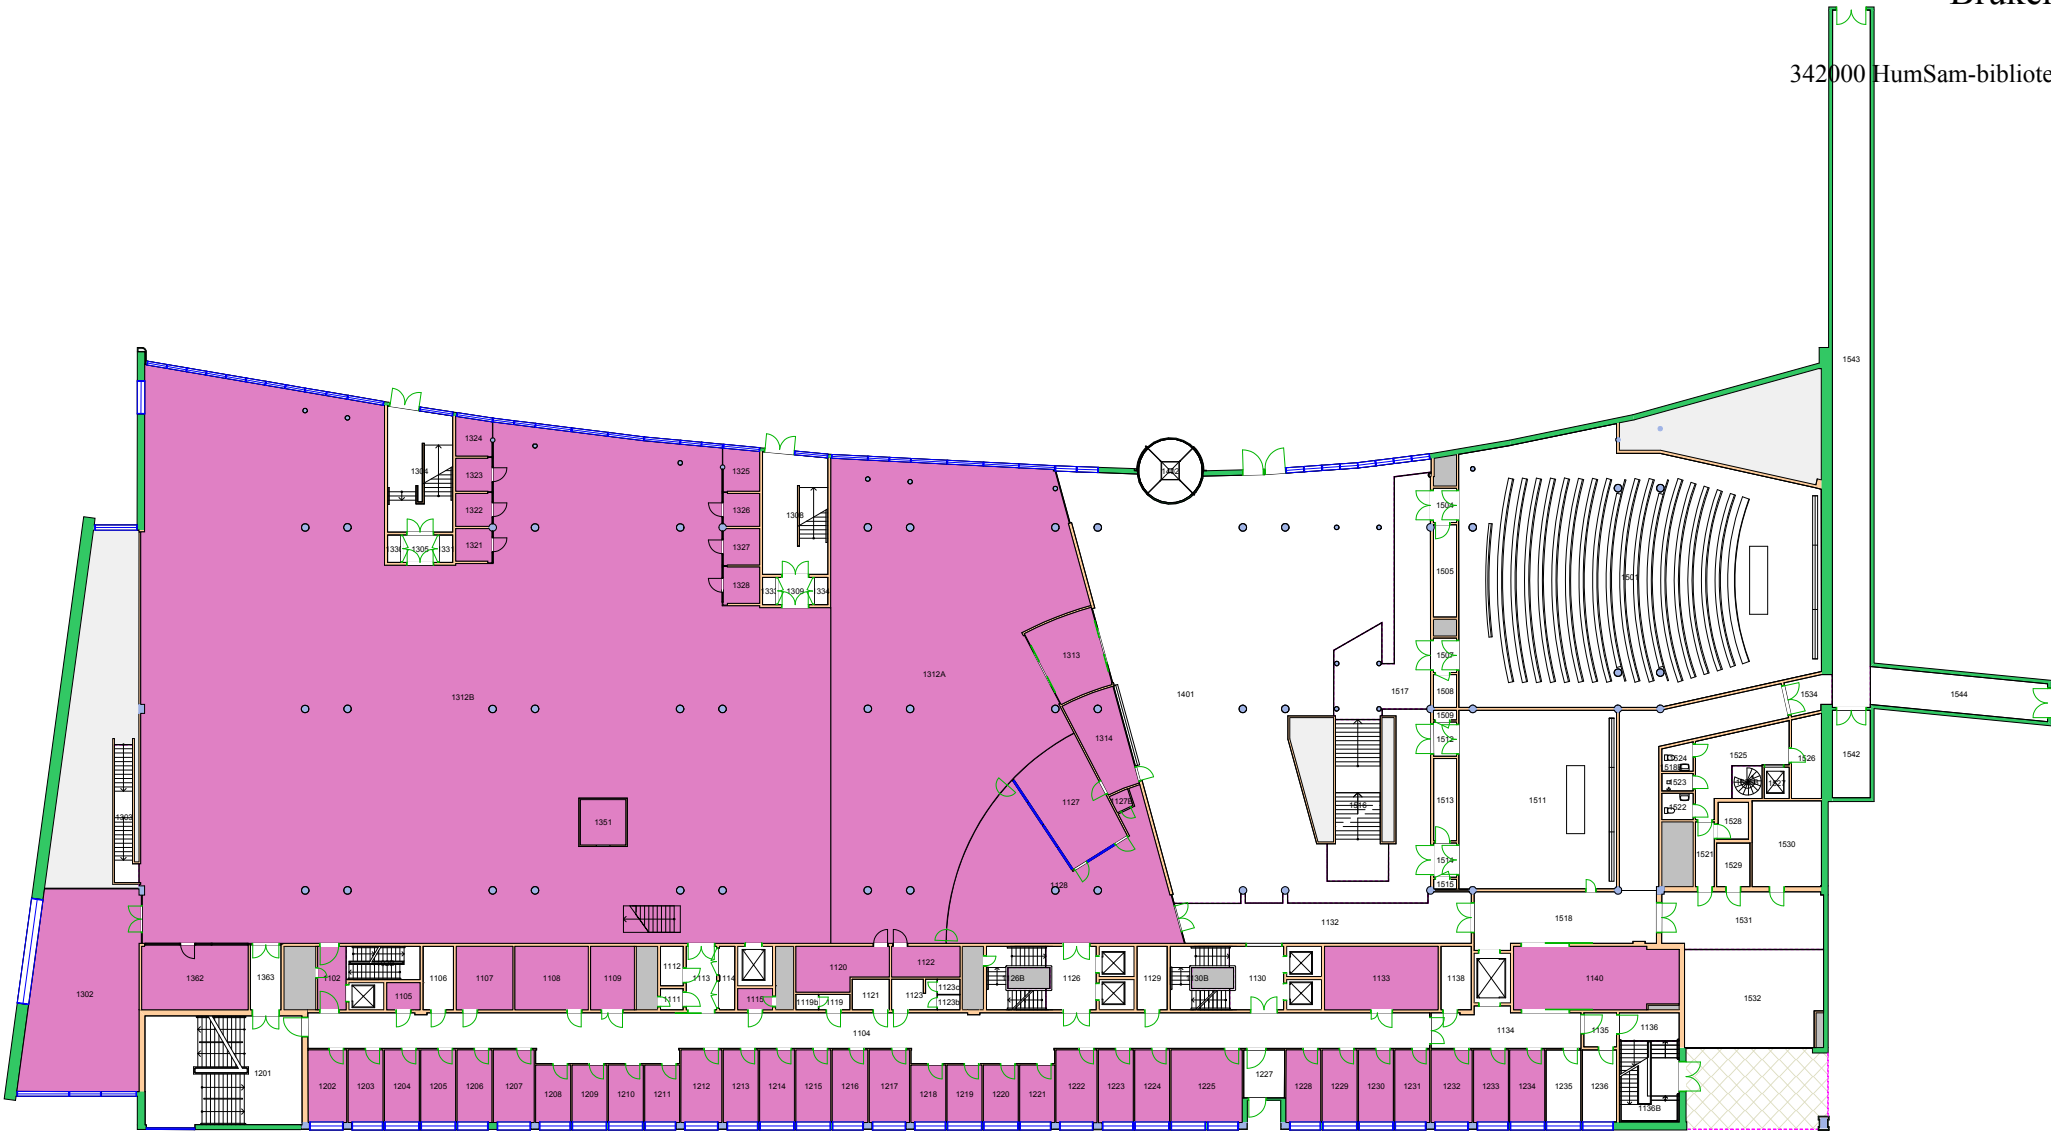

UiO : Universitetet i Oslo
Blindern
BL05
Sophus Bugges hus
Etasje: 02
Mål: 1:250 Målriktig kun i A4
Dato: 22.11.17

342000 HumSam-biblioteket

UiO : Universitetet i Oslo
 Blindern
 BL27
 Georg Sverdrups hus
 Etasje: 01
 Mål: 1:500 **Målriktig kun i A4**
 Dato: 22.11.17