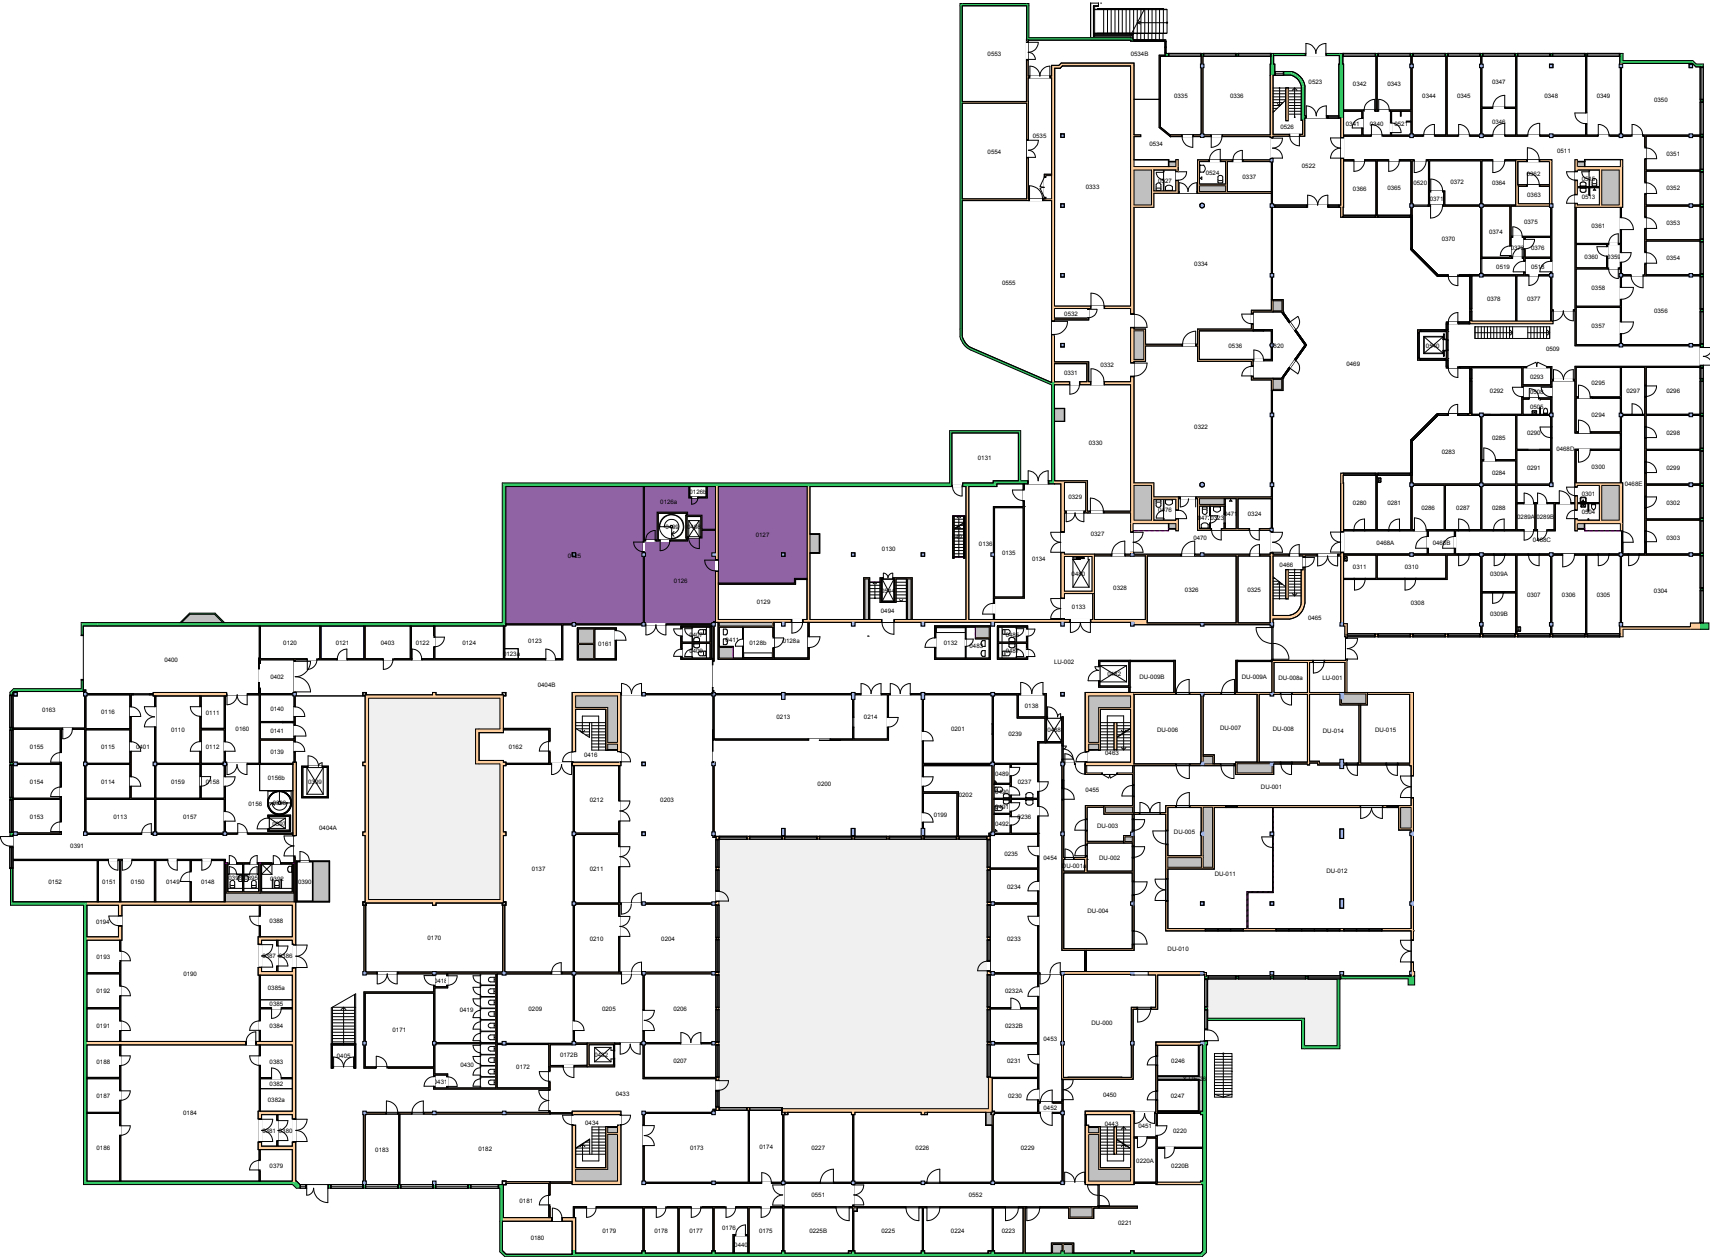

341300 Medisinsk bibliotek