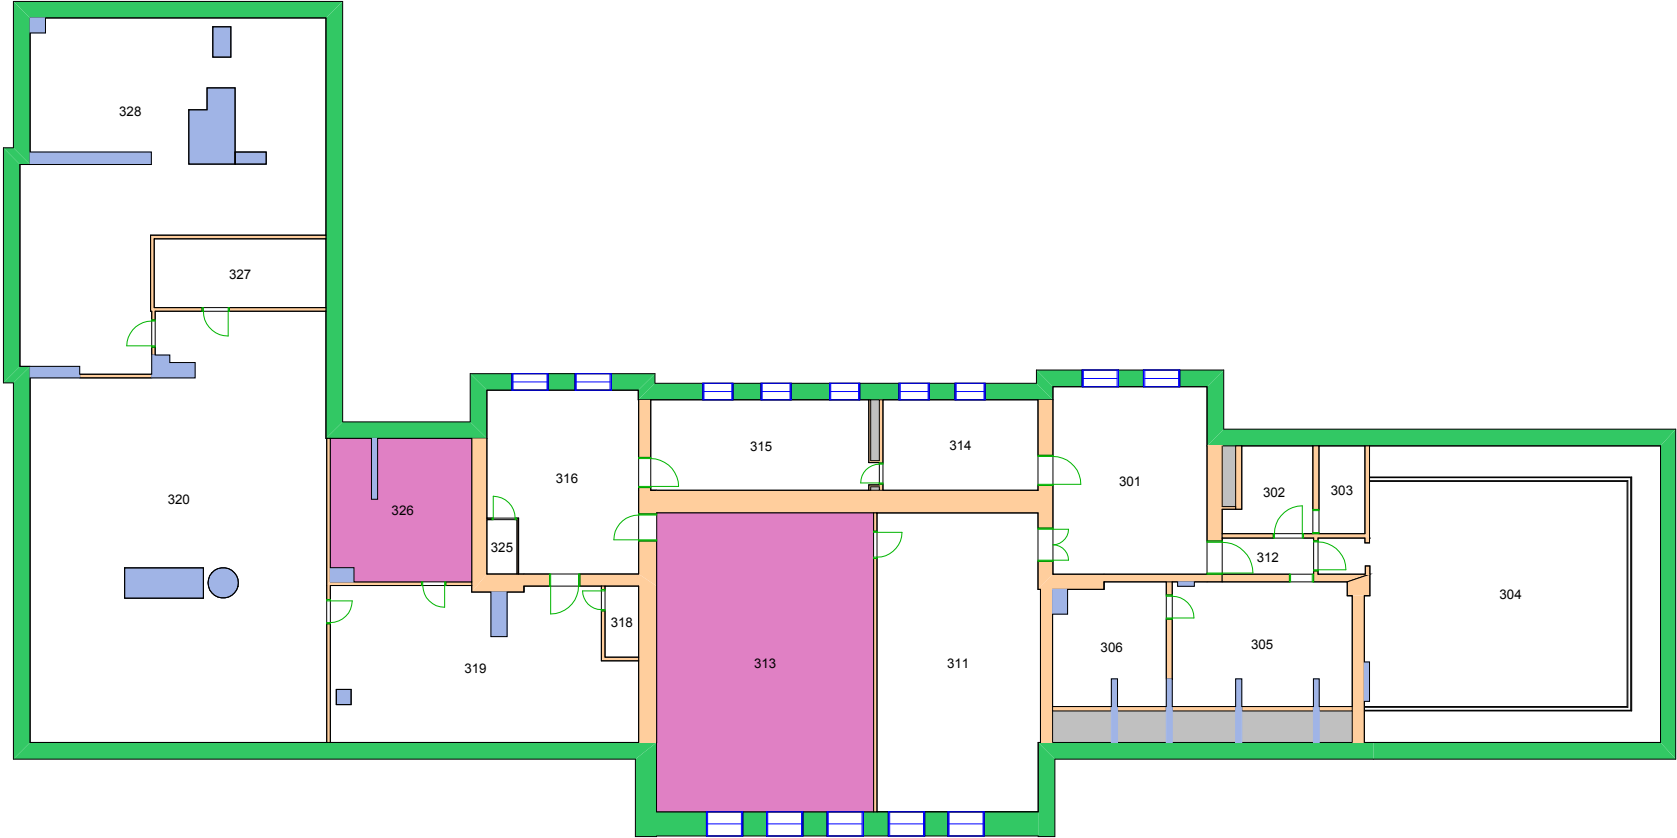

UiO : Universitetet i Oslo
 Sentrum
 SE03
 Domus Bibliotheca
 Etasje: 03
 Mål: 1:250 **Målriktig kun i A4**
 Dato: 22.11.17

UiO : Universitetet i Oslo
 Sentrum
 SE03
 Domus Bibliotheca
 Etasje: KJ
 Mål: 1:250 **Målriktig kun i A4**
 Dato: 22.11.17

UiO : Universitetet i Oslo
 Sentrum
 SE03
 Domus Bibliotheca
 Etasje: M
 Mål: 1:250 **Målriktig kun i A4**
 Dato: 22.11.17

UiO : Universitetet i Oslo
Sentrum
SE06
Historisk museum
Etasje: 02
Mål: 1:350 Målriktig kun i A4
Dato: 22.11.17