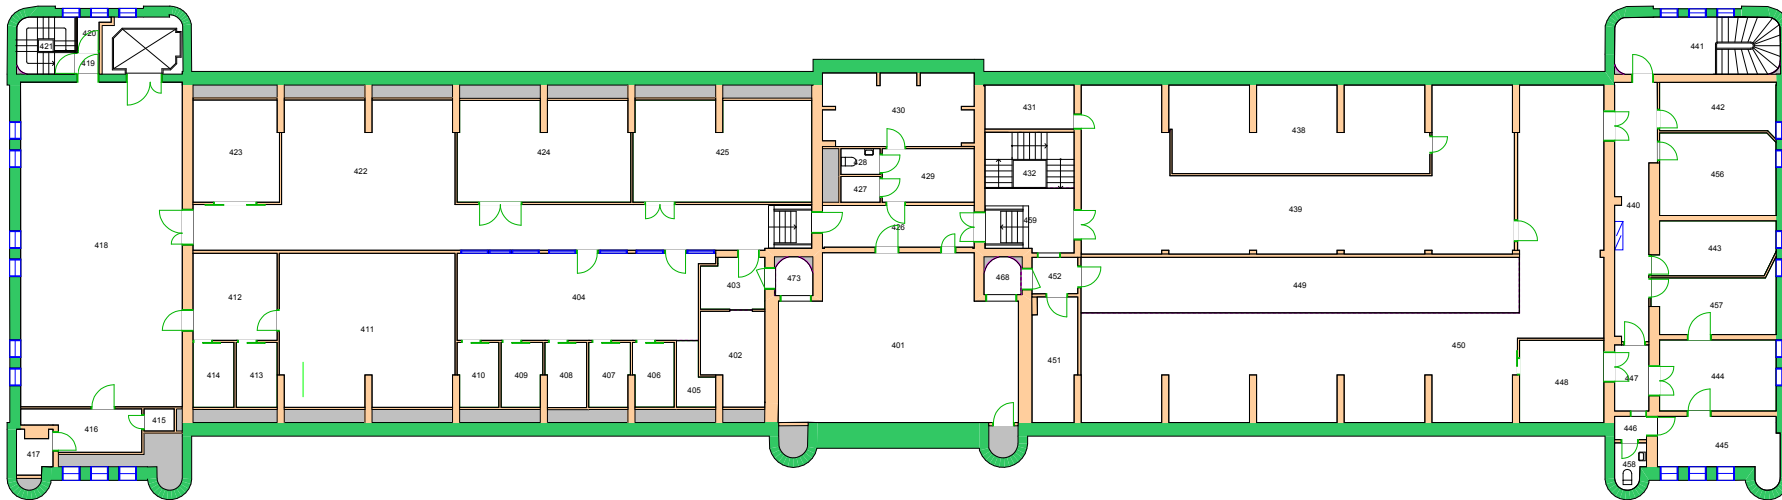

UiO : Universitetet i Oslo
 Sentrum
 SE03
 Domus Bibliotheca
 Etasje: 03
 Mål: 1:250 **Målriktig kun i A4**
 Dato: 22.11.17

UiO : Universitetet i Oslo
 Sentrum
 SE03
 Domus Bibliotheca
 Etasje: KJ
 Mål: 1:250 **Målriktig kun i A4**
 Dato: 22.11.17

UiO : Universitetet i Oslo
 Sentrum
 SE03
 Domus Bibliotheca
 Etasje: M
 Mål: 1:250 **Målriktig kun i A4**
 Dato: 22.11.17

UiO : Universitetet i Oslo
Sentrum
SE06
Historisk museum
Etasje: 02
Mål: 1:350 Målriktig kun i A4
Dato: 22.11.17