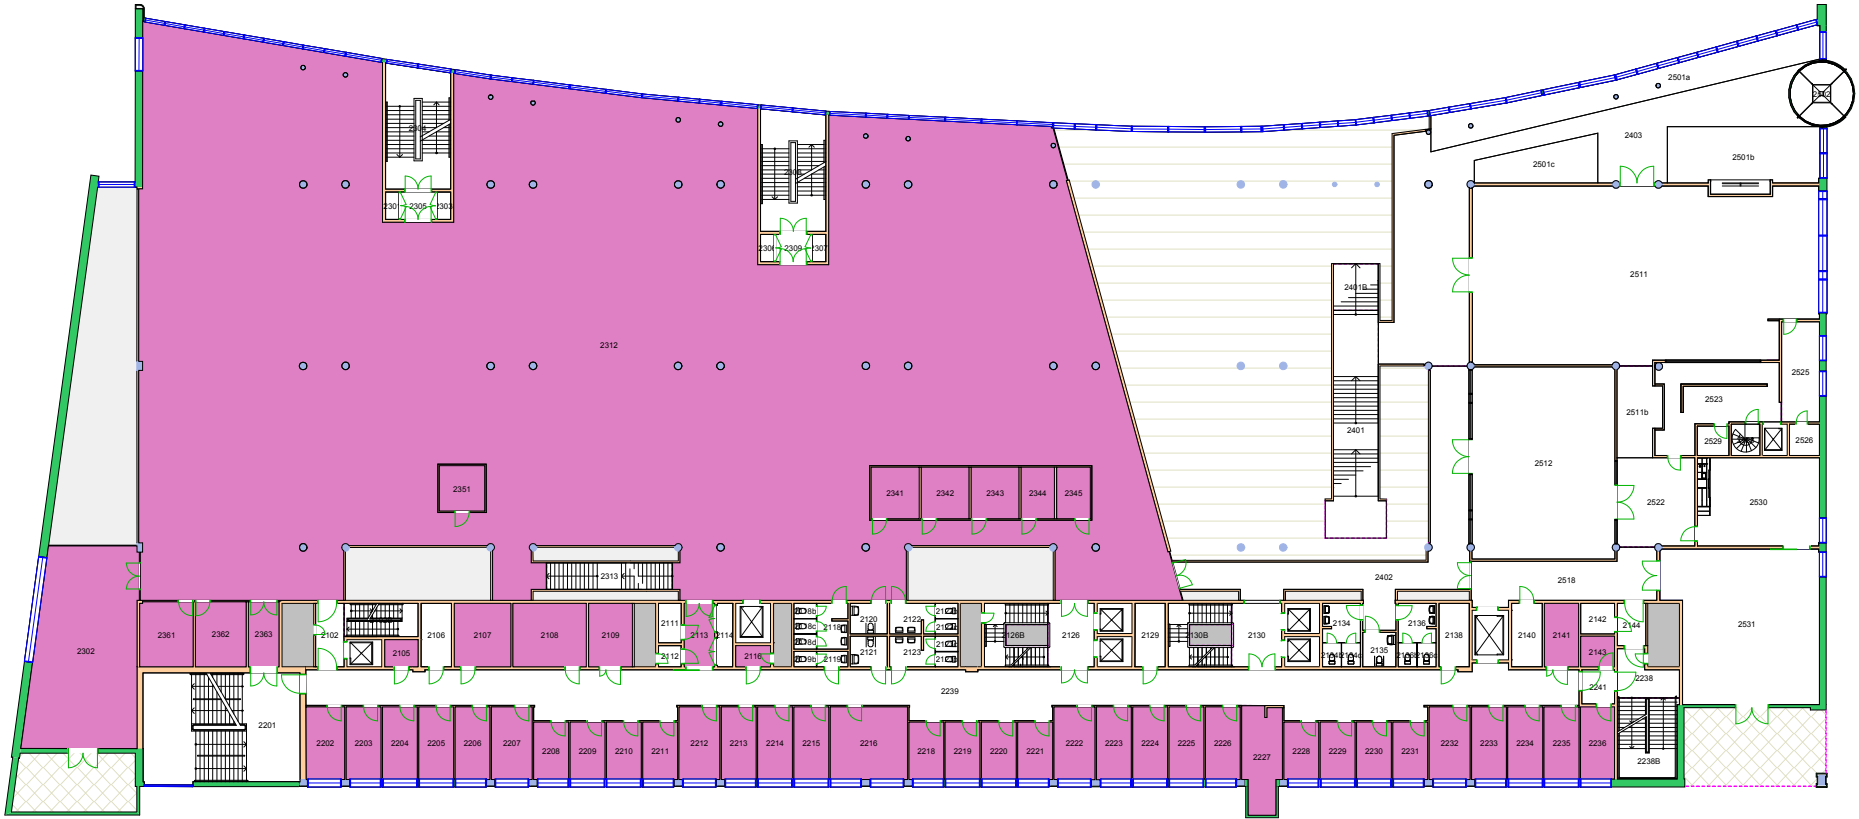

UiO : Universitetet i Oslo
Blindern
BL05
Sophus Bugges hus
Etasje: 02
Mål: 1:250 Målriktig kun i A4
Dato: 22.11.17

342000 HumSam-biblioteket

UiO : Universitetet i Oslo
 Blindern
 BL27
 Georg Sverdrups hus
 Etasje: 01
 Mål: 1:500 **Målriktig kun i A4**
 Dato: 22.11.17