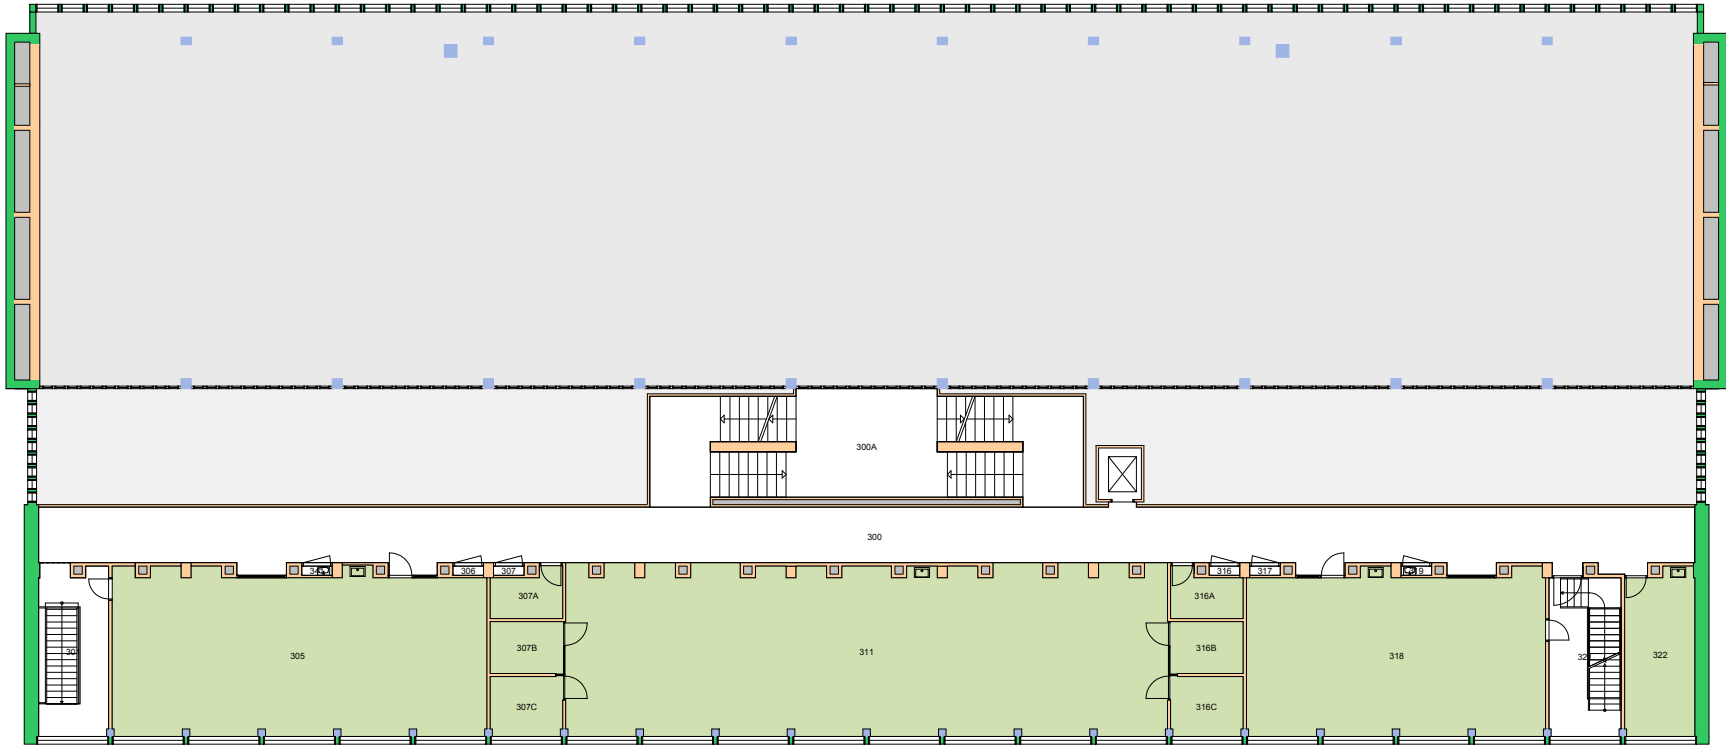

UiO : Universitetet i Oslo
Blindern
BL05
Sophus Bugges hus
Etasje: 02
Mål: 1:250 Målriktig kun i A4
Dato: 22.11.17

342000 HumSam-biblioteket

UiO : Universitetet i Oslo
 Blindern
 BL27
 Georg Sverdrups hus
 Etasje: 01
 Mål: 1:500 **Målriktig kun i A4**
 Dato: 22.11.17