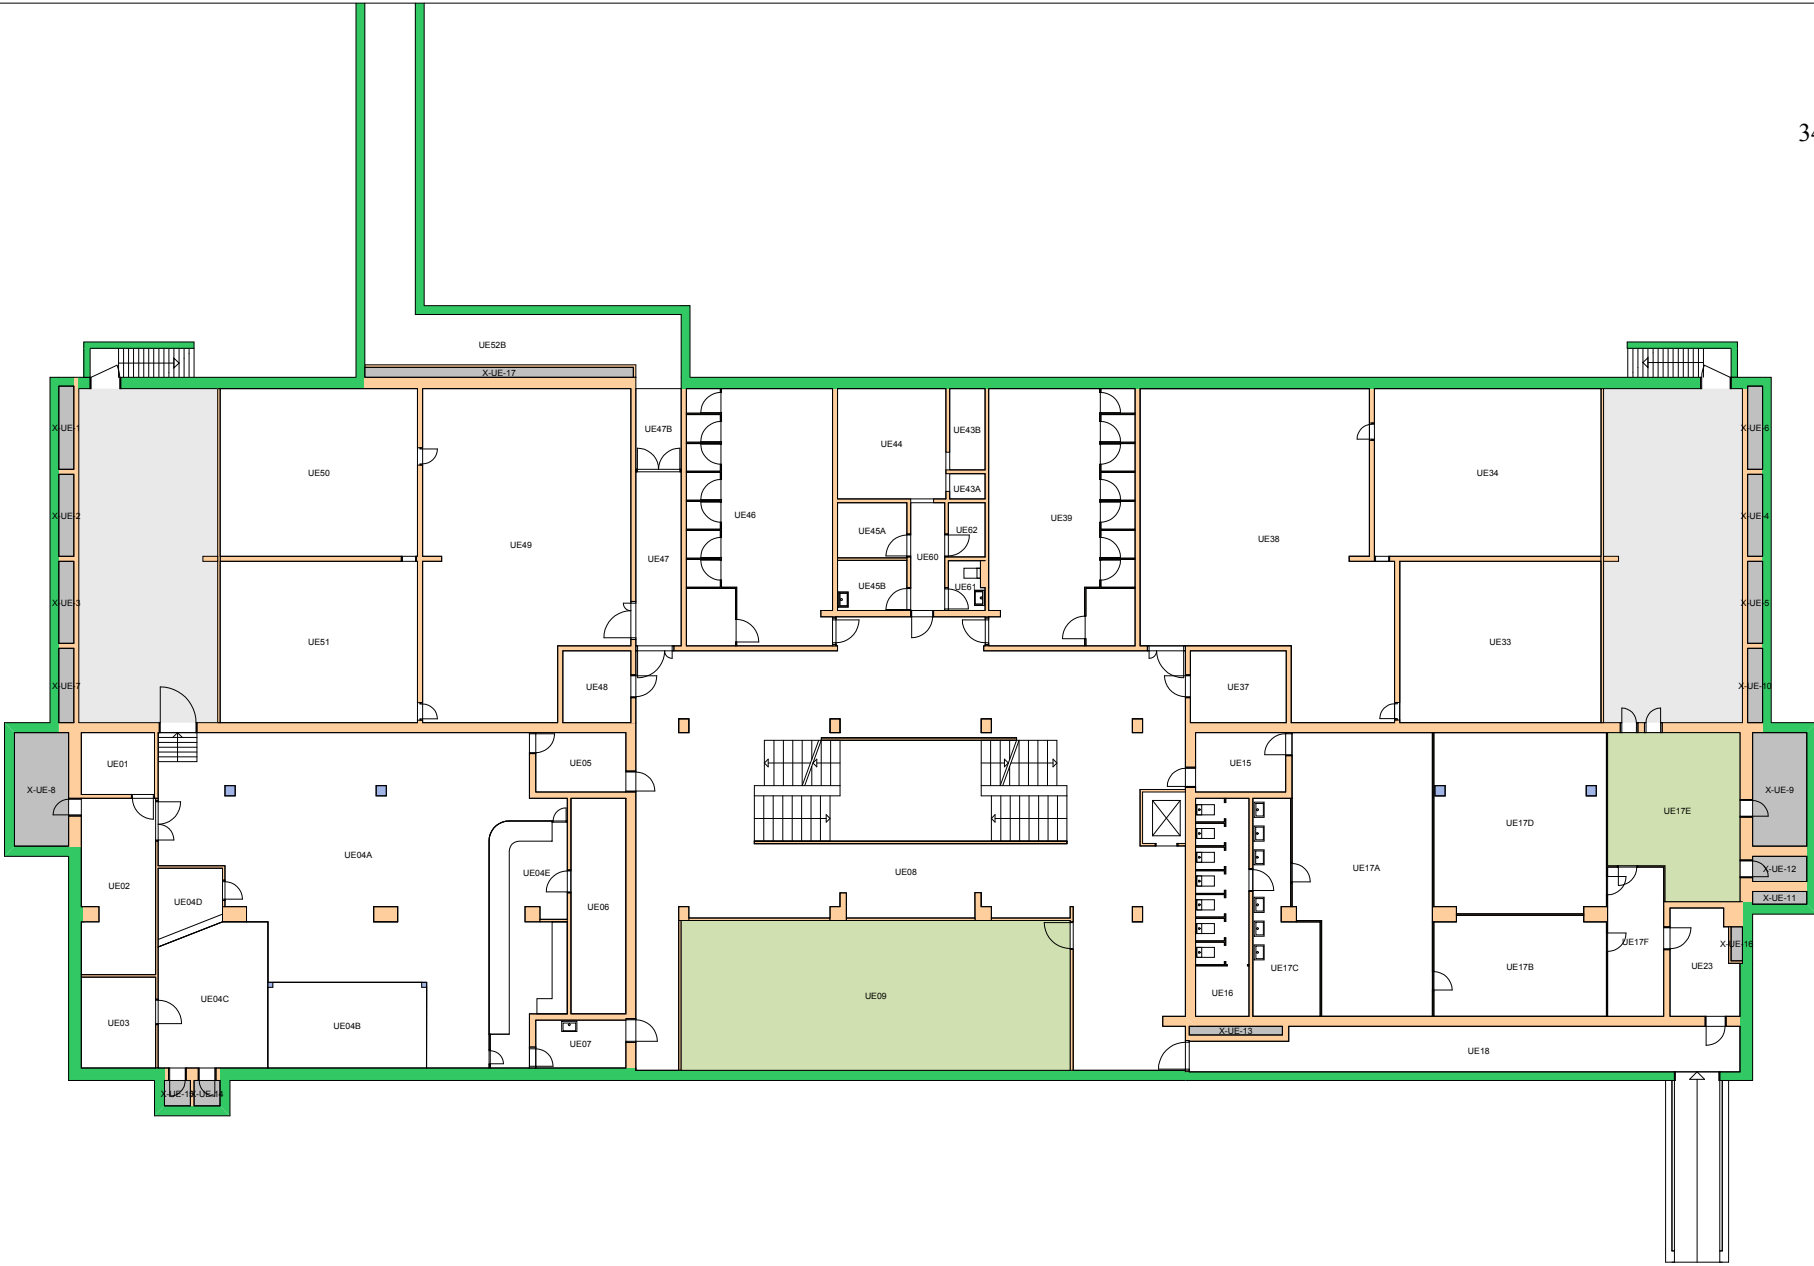

UiO : Universitetet i Oslo
Blindern
BL05
Sophus Bugges hus
Etasje: 02
Mål: 1:250 Målriktig kun i A4
Dato: 22.11.17

342000 HumSam-biblioteket

UiO : Universitetet i Oslo
 Blindern
 BL27
 Georg Sverdrups hus
 Etasje: 01
 Mål: 1:500 **Målriktig kun i A4**
 Dato: 22.11.17