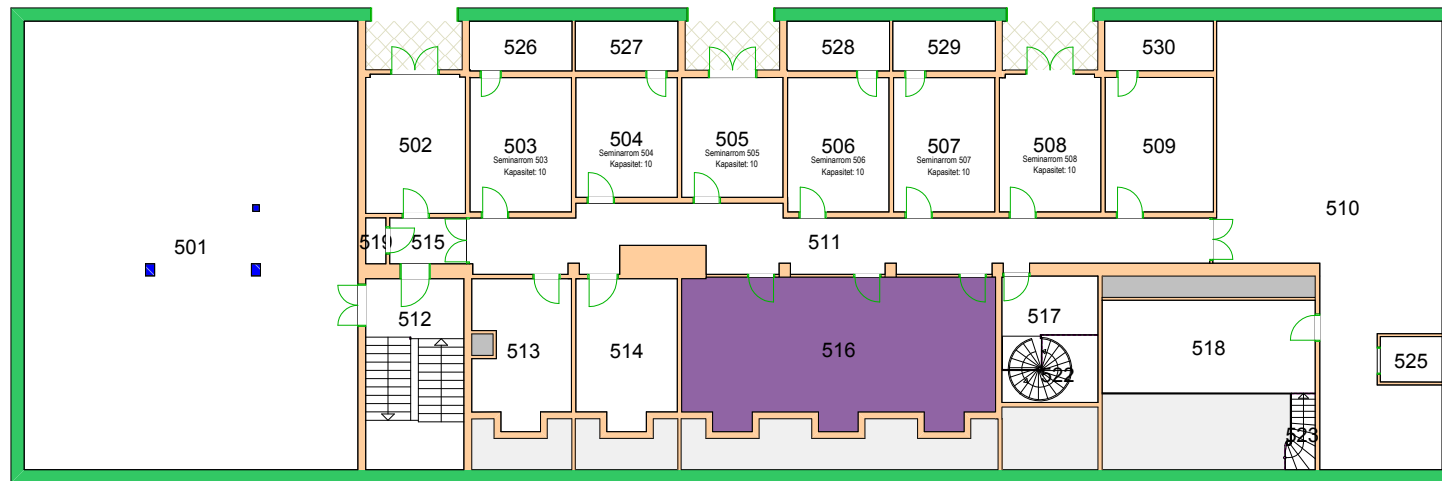

UiO : Universitetet i Oslo

Gaustad

GA01 + GA21

Domus Medica + DM tilbygg

Etasje: 02

Mål: 1:800 Målriktig kun i A4

Dato: 22.11.17

Medisinsk bibliotek 

341300 Medisinsk bibliotek 

UiO : Universitetet i Oslo
Gaustad
GA01
Domus Medica
Etasje: 01
Mål: 1:650 Målriktig kun i A4
Dato: 22.11.17

341300 Medisinsk bibliotek

341500 Realfagsbiblioteket (460 m²)

UiO : Universitetet i Oslo
Gaustad
GA06
Ole-Johan Dahls hus
Etasje: 01
Mål: 1:850 **Målriktig kun i A4**
Dato: 22.11.17

341500 Realfagsbiblioteket (100 m²)

UiO : Universitetet i Oslo
 Sentrum
 SE01
 Domus Media
 Etasje: K1
 Mål: 1:500 Målriktig kun i A4
 Dato: 22.11.17

UiO : Universitetet i Oslo
 Sentrum
 SE03
 Domus Bibliotheca
 Etasje: 02
 Mål: 1:250 **Målriktig kun i A4**
 Dato: 22.11.17