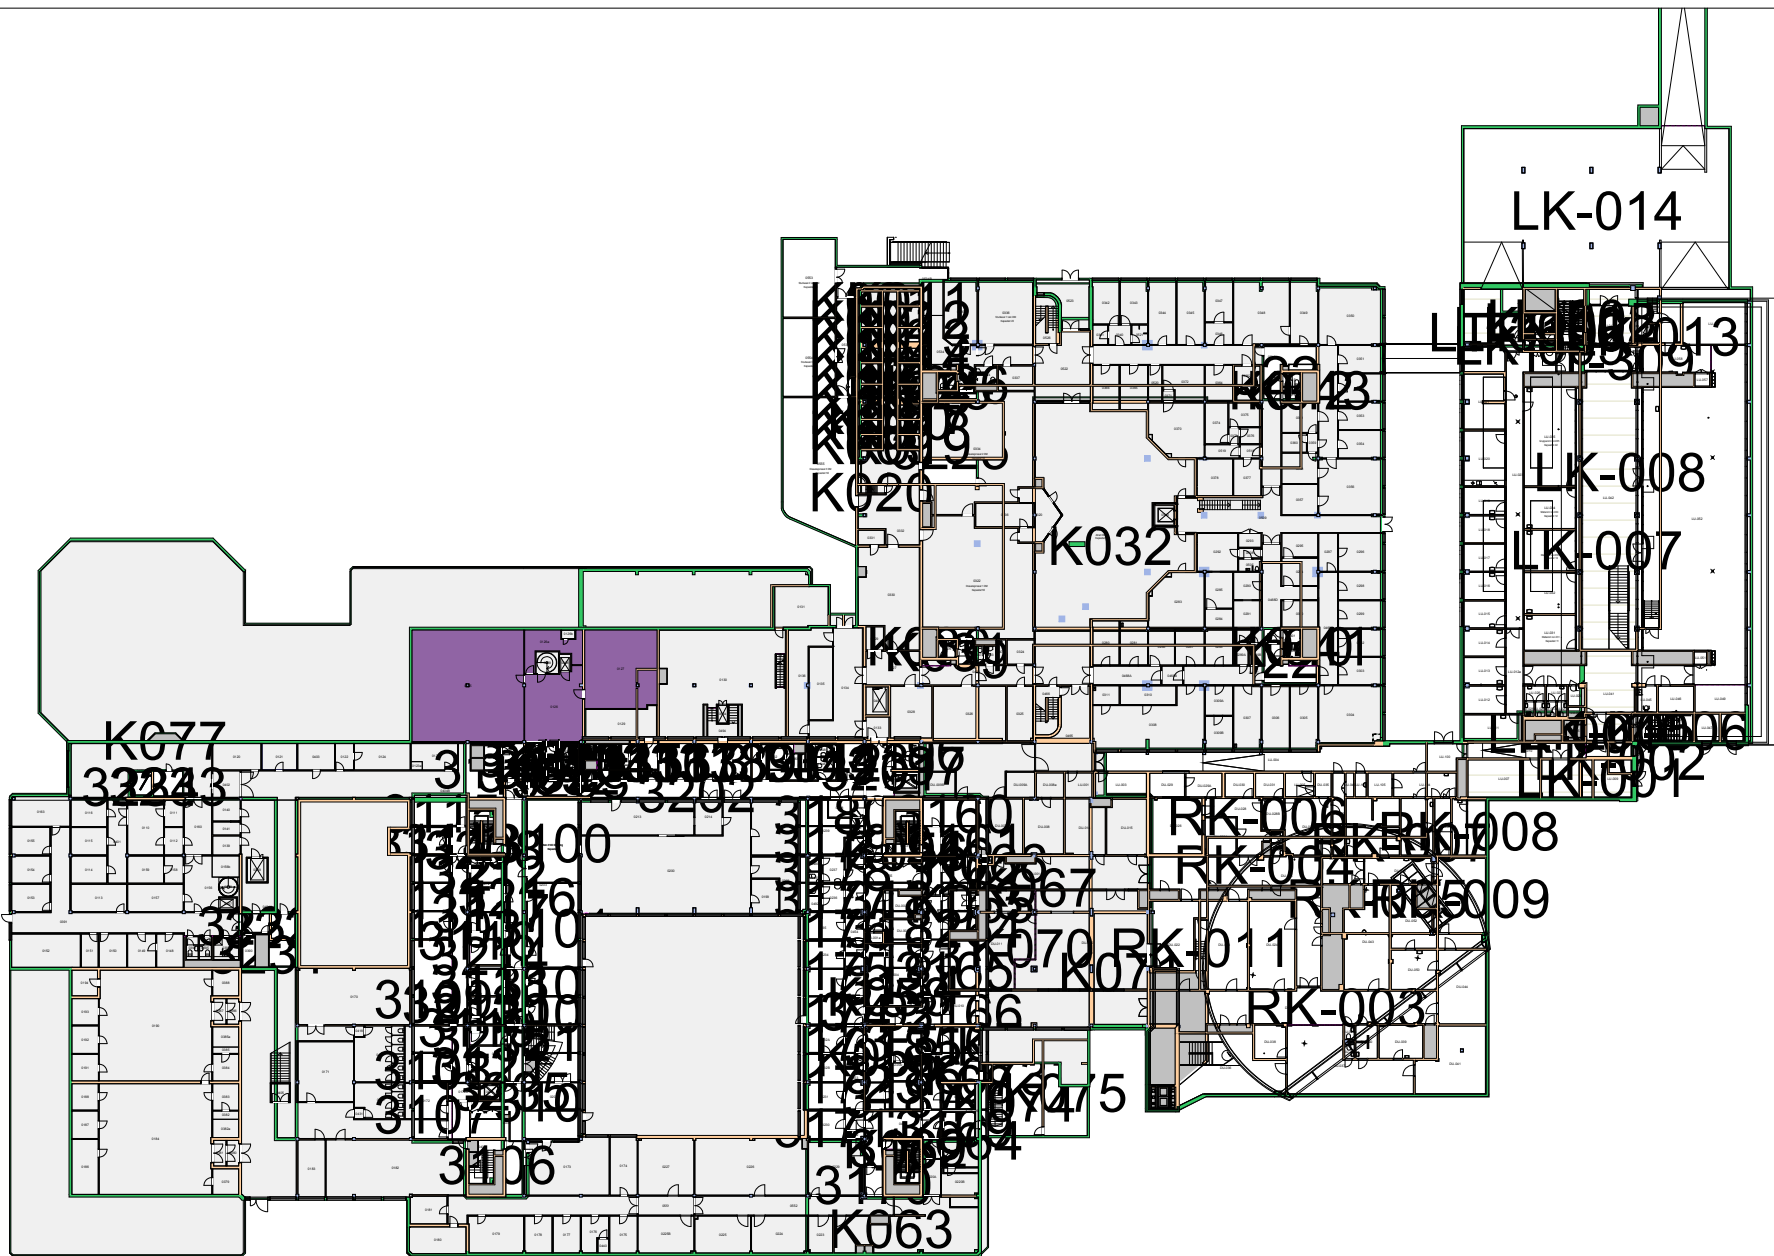

UiO : Universitetet i Oslo

Gaustad

GA01 + GA21

Domus Medica + DM tilbygg

Etasje: 02

Mål: 1:800 Målriktig kun i A4

Dato: 22.11.17

Medisinsk bibliotek 