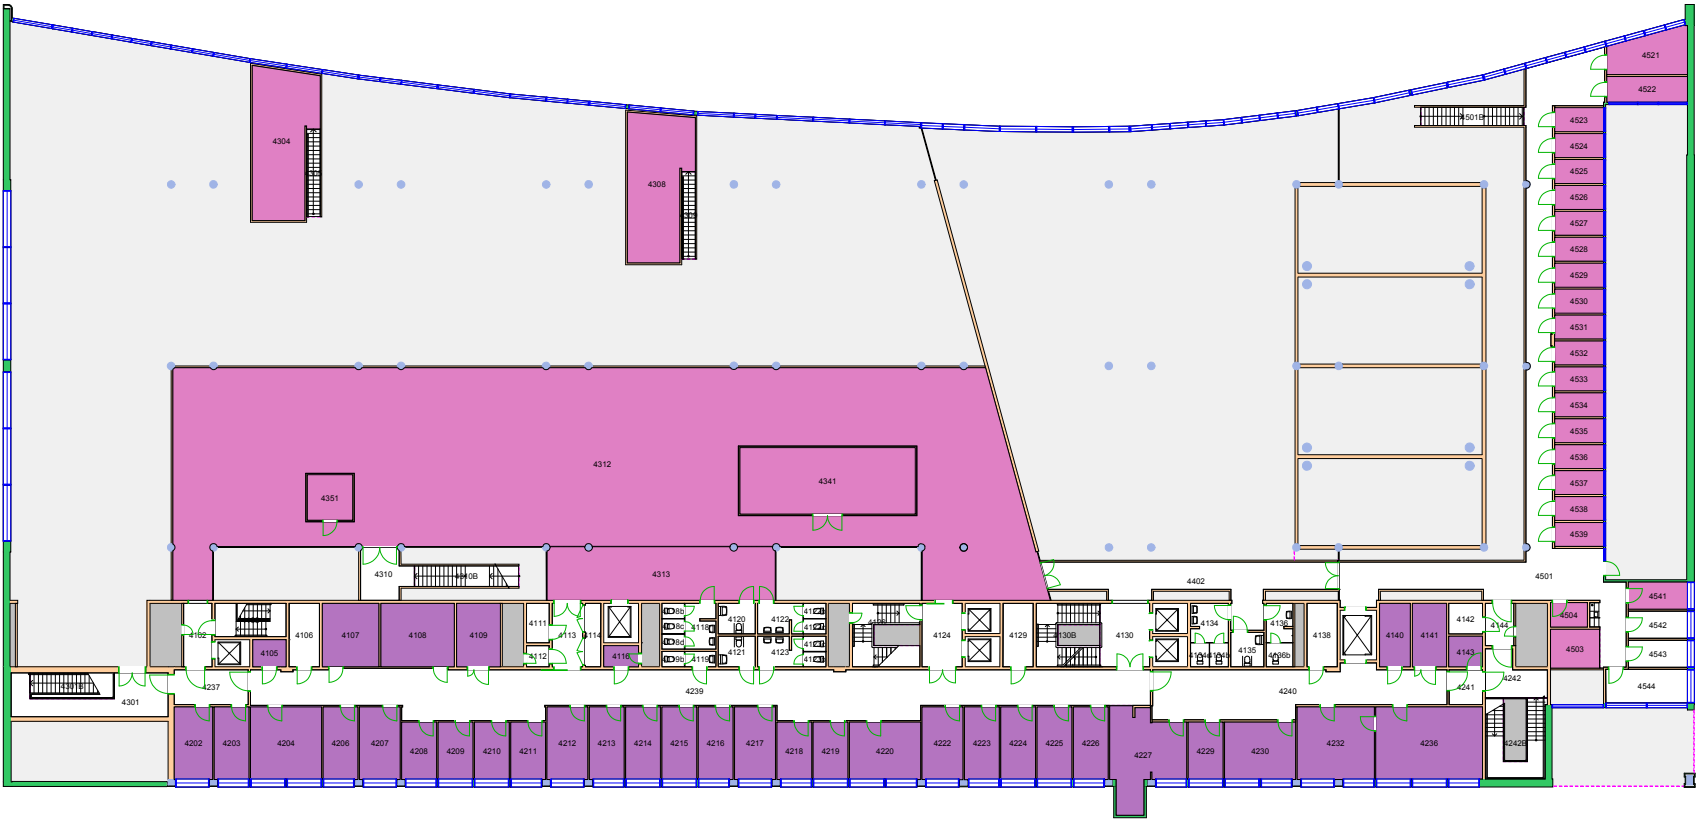

Brukerenhet

340110 Administrasjonen
342000 HumSam-biblioteket

Space Manager Pythagoras AB
Lisensen tilhører Universitetet i Oslo

UiO : Universitetet i Oslo
Blindern
BL27
Georg Sverdrups hus
Etasje: 04
Mål: 1:500 Målriktig kun i A4
Dato: 22.11.17