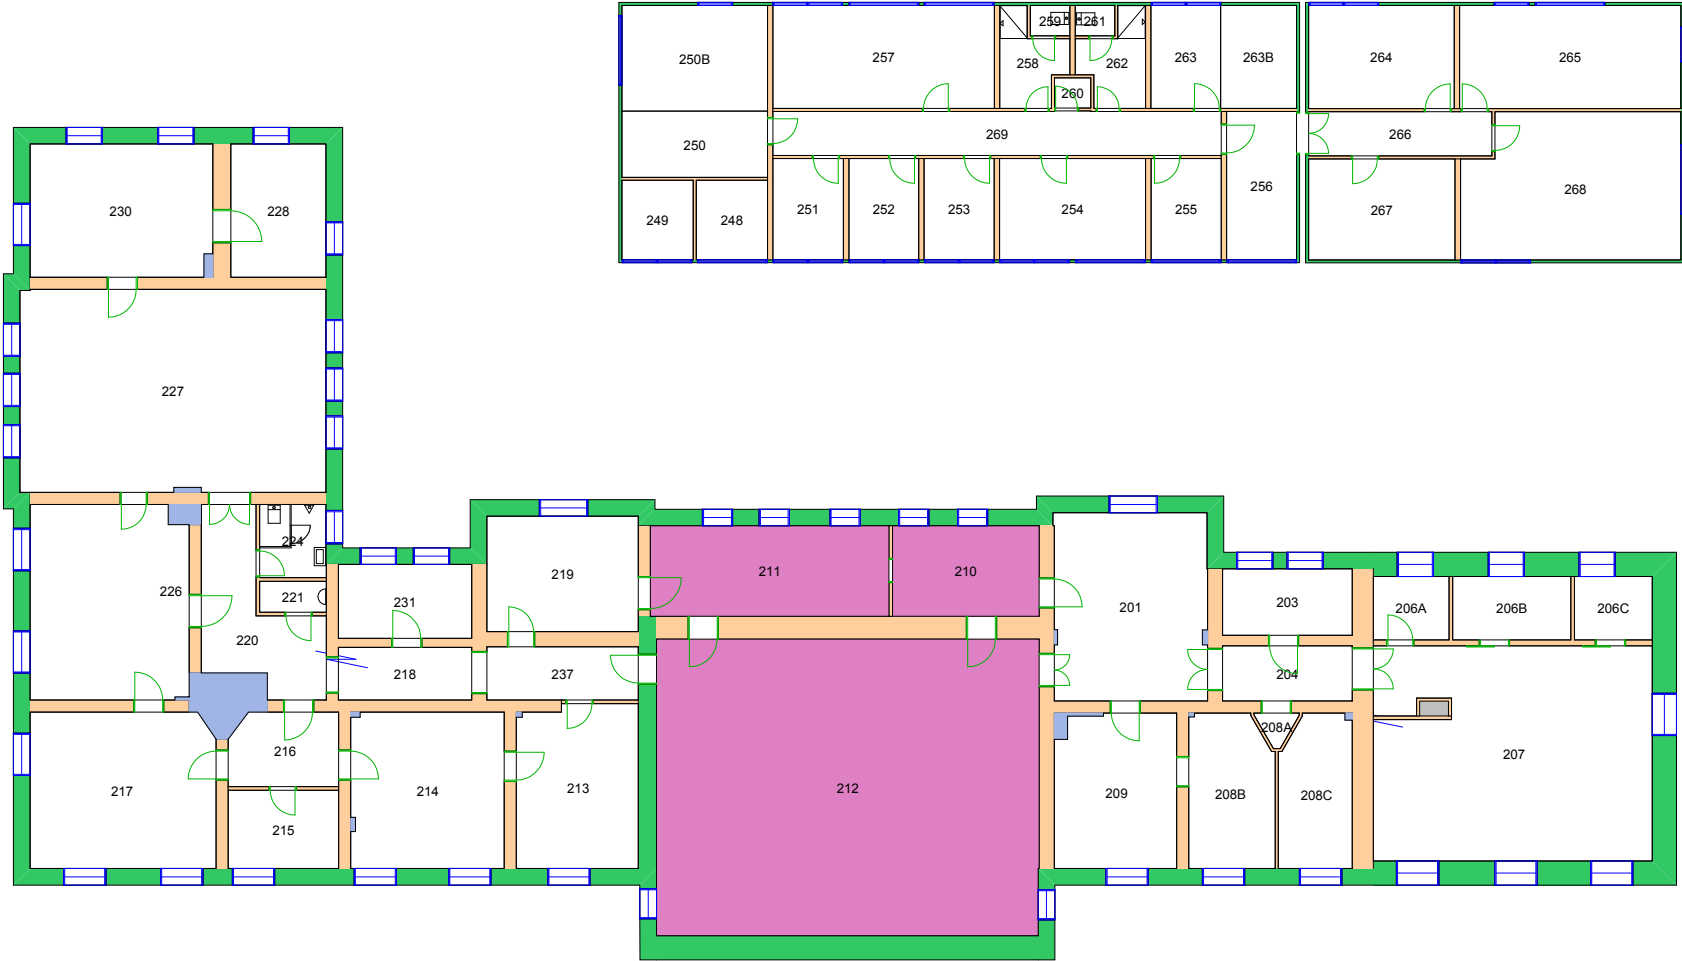

UiO : Universitetet i Oslo
 Sentrum
 SE03
 Domus Bibliotheca
 Etasje: 03
 Mål: 1:250 **Målriktig kun i A4**
 Dato: 22.11.17

UiO : Universitetet i Oslo
 Sentrum
 SE03
 Domus Bibliotheca
 Etasje: KJ
 Mål: 1:250 **Målriktig kun i A4**
 Dato: 22.11.17

UiO : Universitetet i Oslo
 Sentrum
 SE03
 Domus Bibliotheca
 Etasje: M
 Mål: 1:250 **Målriktig kun i A4**
 Dato: 22.11.17

UiO : Universitetet i Oslo
Sentrum
SE06
Historisk museum
Etasje: 02
Mål: 1:350 Målriktig kun i A4
Dato: 22.11.17