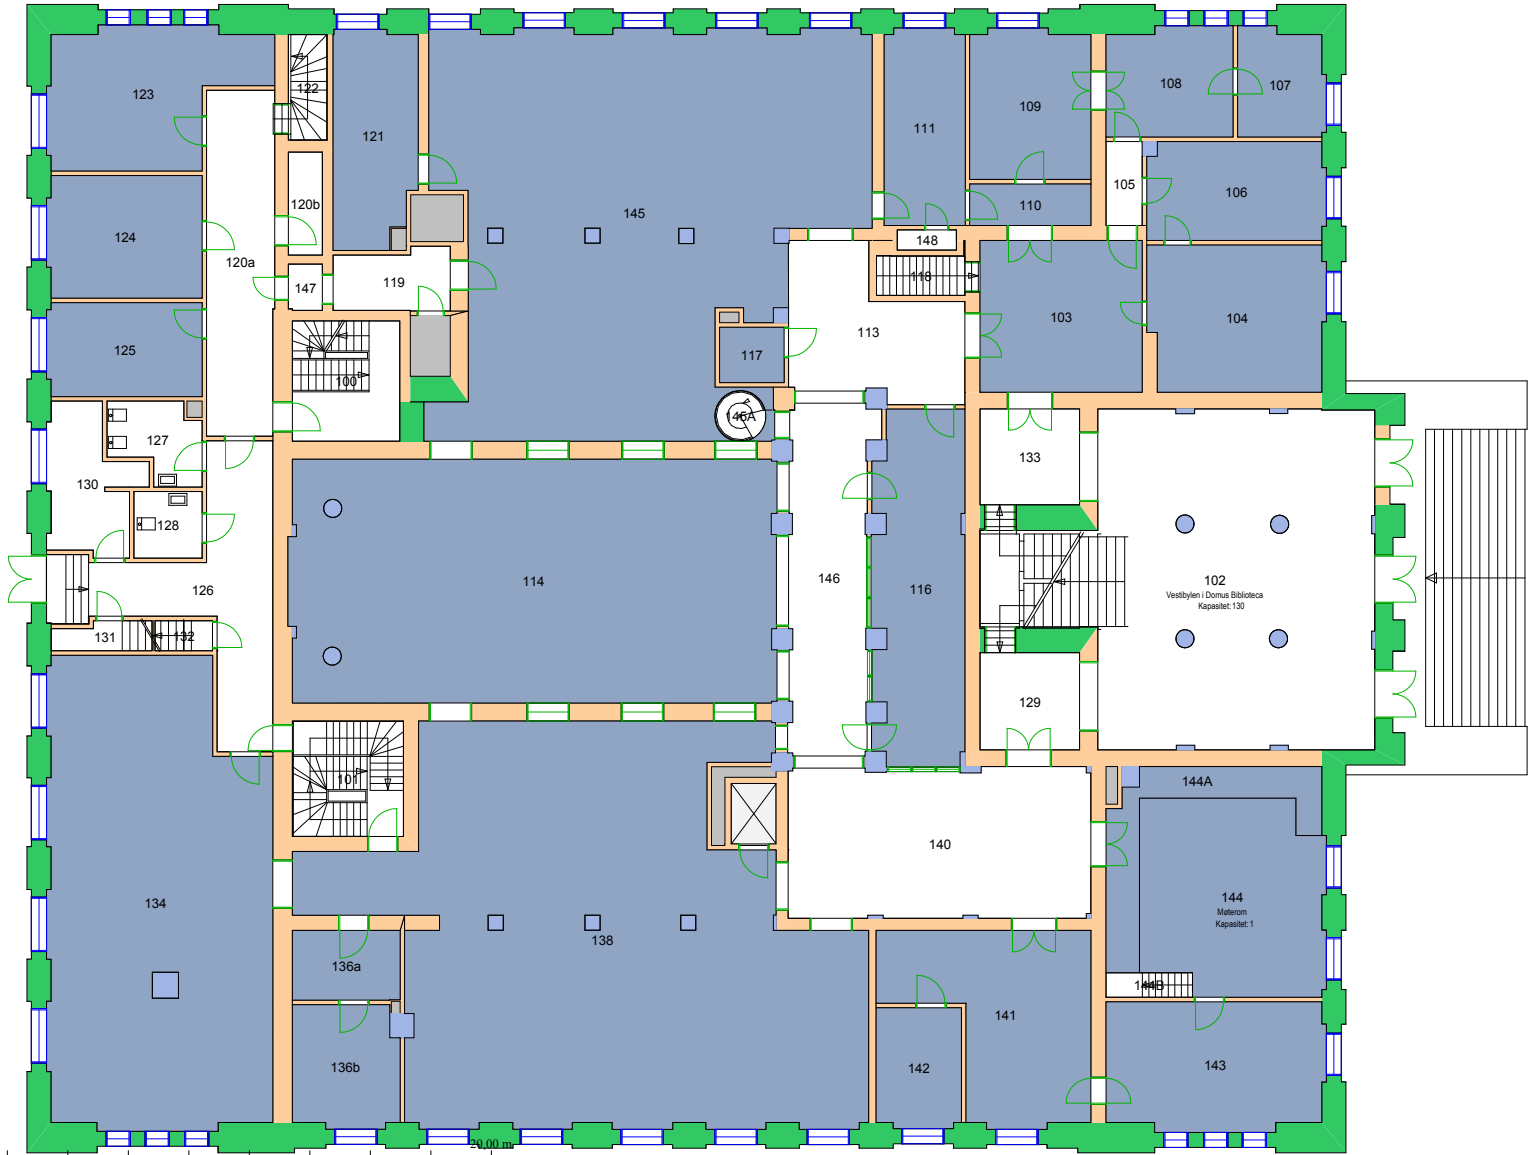

341500 Realfagsbiblioteket (100 m²)

UiO : Universitetet i Oslo
 Sentrum
 SE01
 Domus Media
 Etasje: K1
 Mål: 1:500 Målriktig kun i A4
 Dato: 22.11.17

UiO : Universitetet i Oslo
 Sentrum
 SE03
 Domus Bibliotheca
 Etasje: 02
 Mål: 1:250 **Målriktig kun i A4**
 Dato: 22.11.17