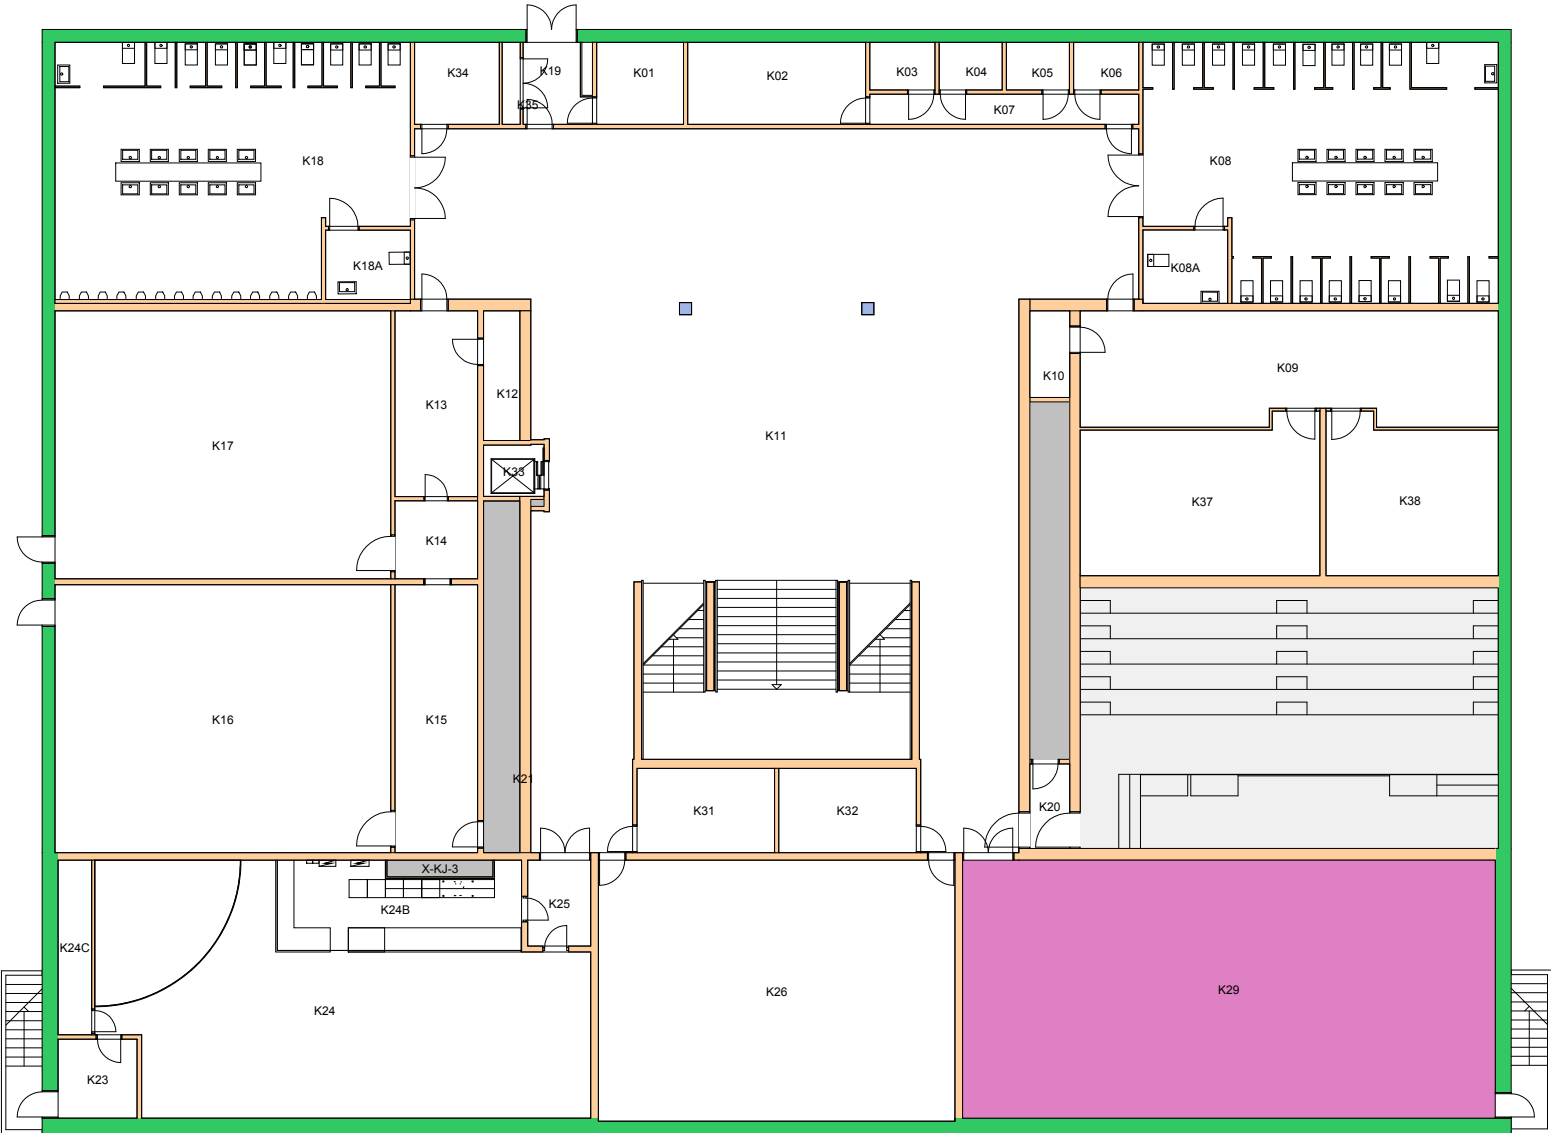

UiO : Universitetet i Oslo
Blindern
BL05
Sophus Bugges hus
Etasje: 02
Mål: 1:250 Målriktig kun i A4
Dato: 22.11.17

342000 HumSam-biblioteket

UiO : Universitetet i Oslo
 Blindern
 BL27
 Georg Sverdrups hus
 Etasje: 01
 Mål: 1:500 **Målriktig kun i A4**
 Dato: 22.11.17