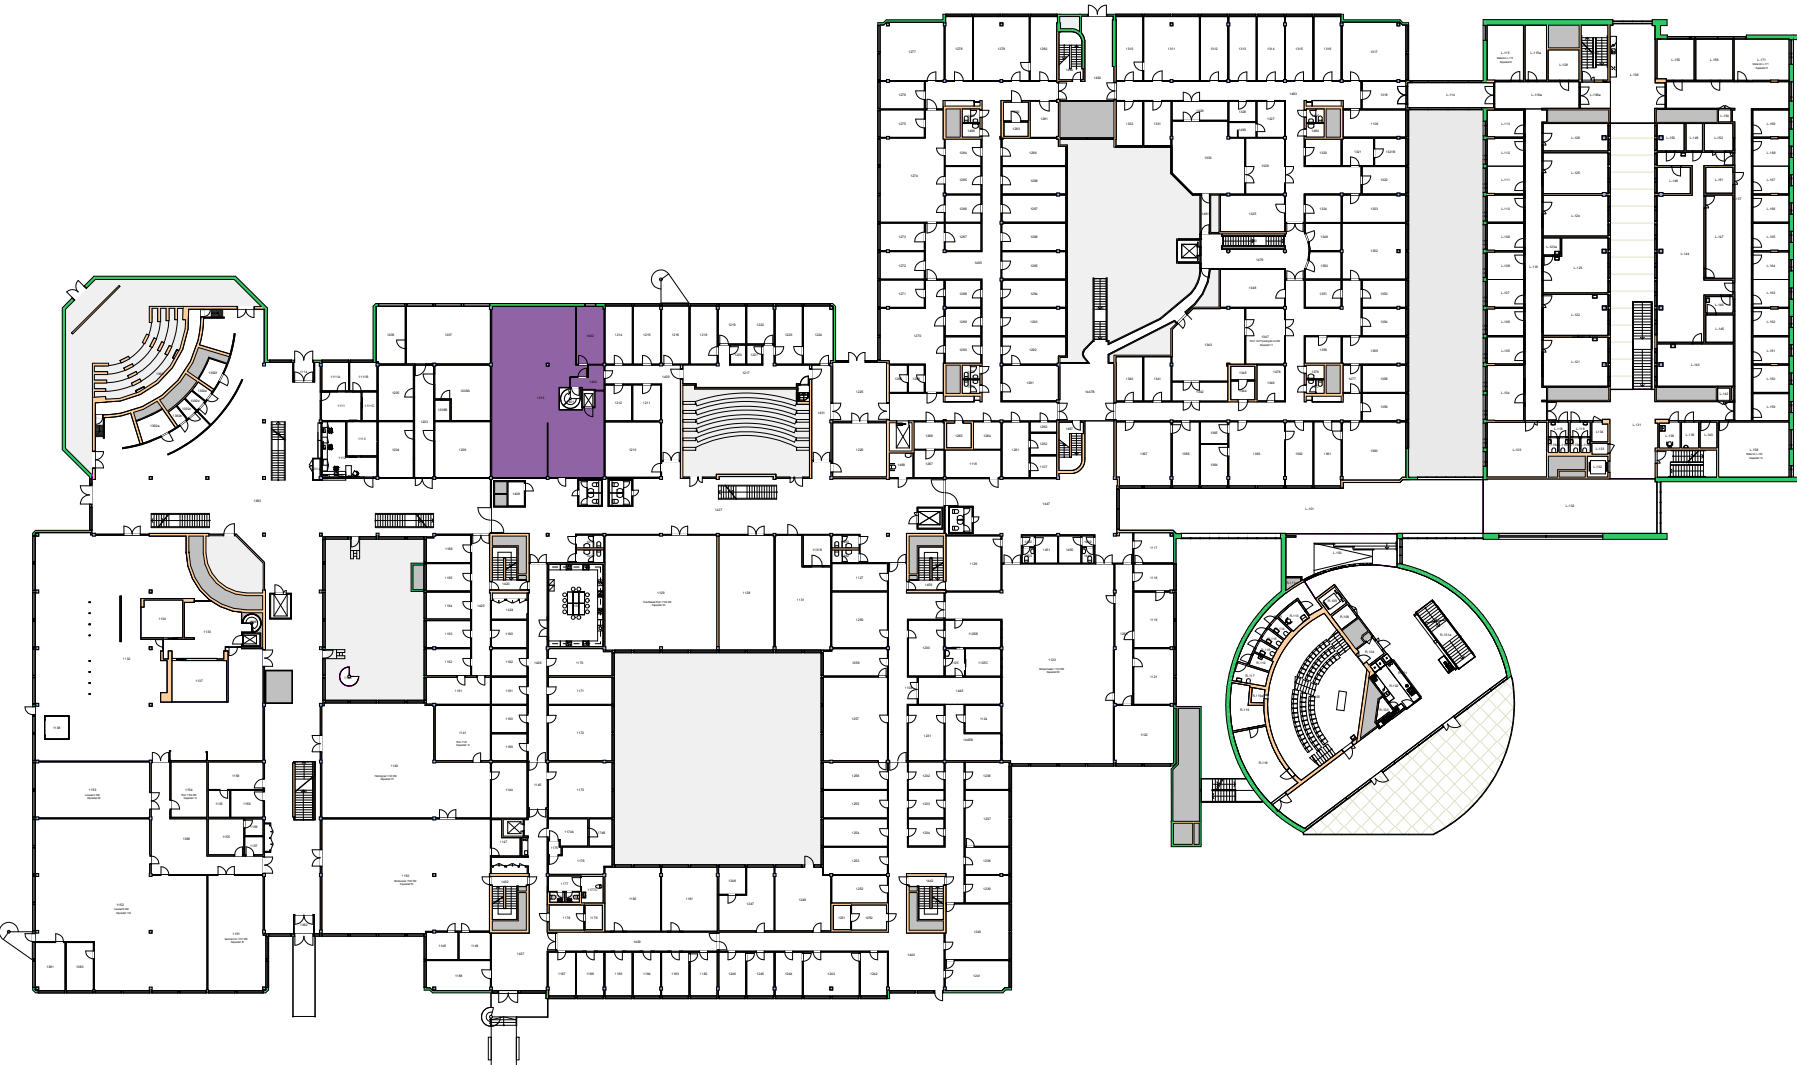

340110 Administrasjonen
342000 HumSam-biblioteket

UiO : Universitetet i Oslo
Blindern
BL27
Georg Sverdrups hus
Etasje: UE
Mål: 1:500 Målriktig kun i A4
Dato: 22.11.17

UiO : Universitetet i Oslo
 Blindern
 BL29
 Domus Theologica
 Etasje: 01
 Mål: 1:450 Målriktig kun i A4
 Dato: 22.11.17

UiO : Universitetet i Oslo

Gaustad

GA01 + GA21

Domus Medica + DM tilbygg

Etasje: 02

Mål: 1:800 Målriktig kun i A4

Dato: 22.11.17

Medisinsk bibliotek 