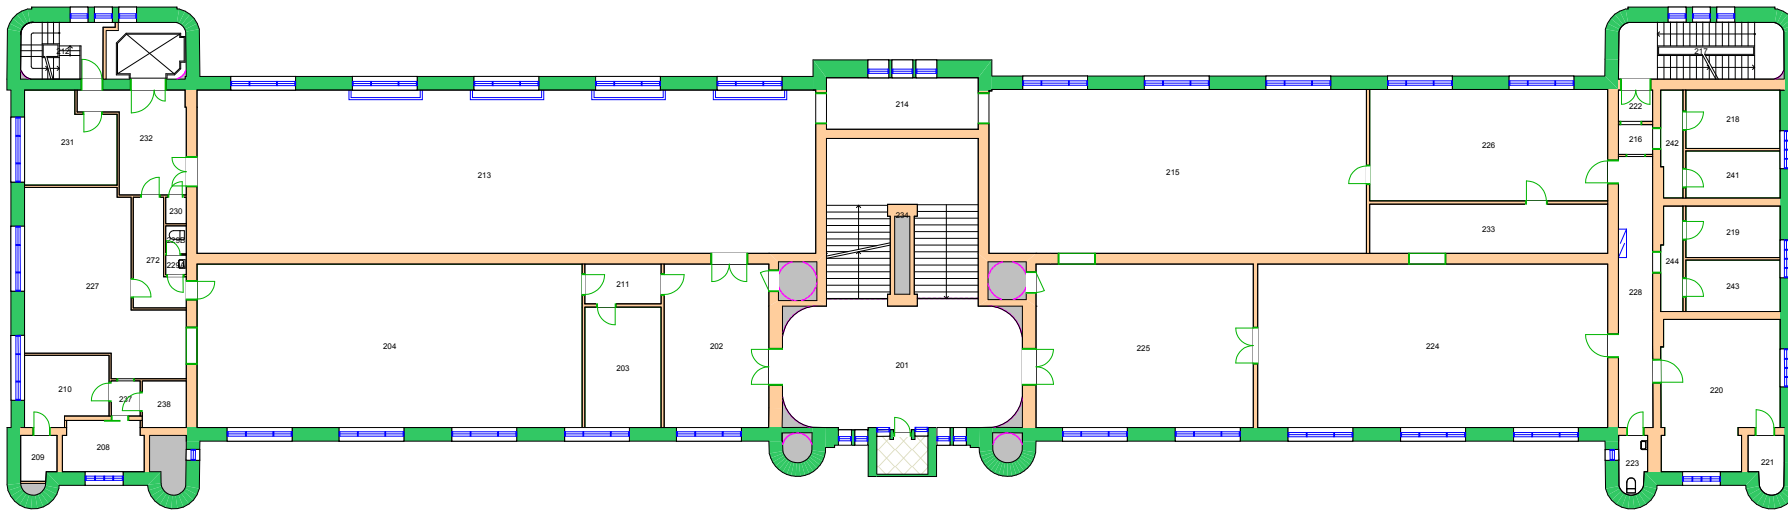

UiO : Universitetet i Oslo
Sentrum
SE06
Historisk museum
Etasje: 02
Mål: 1:350 Målriktig kun i A4
Dato: 22.11.17