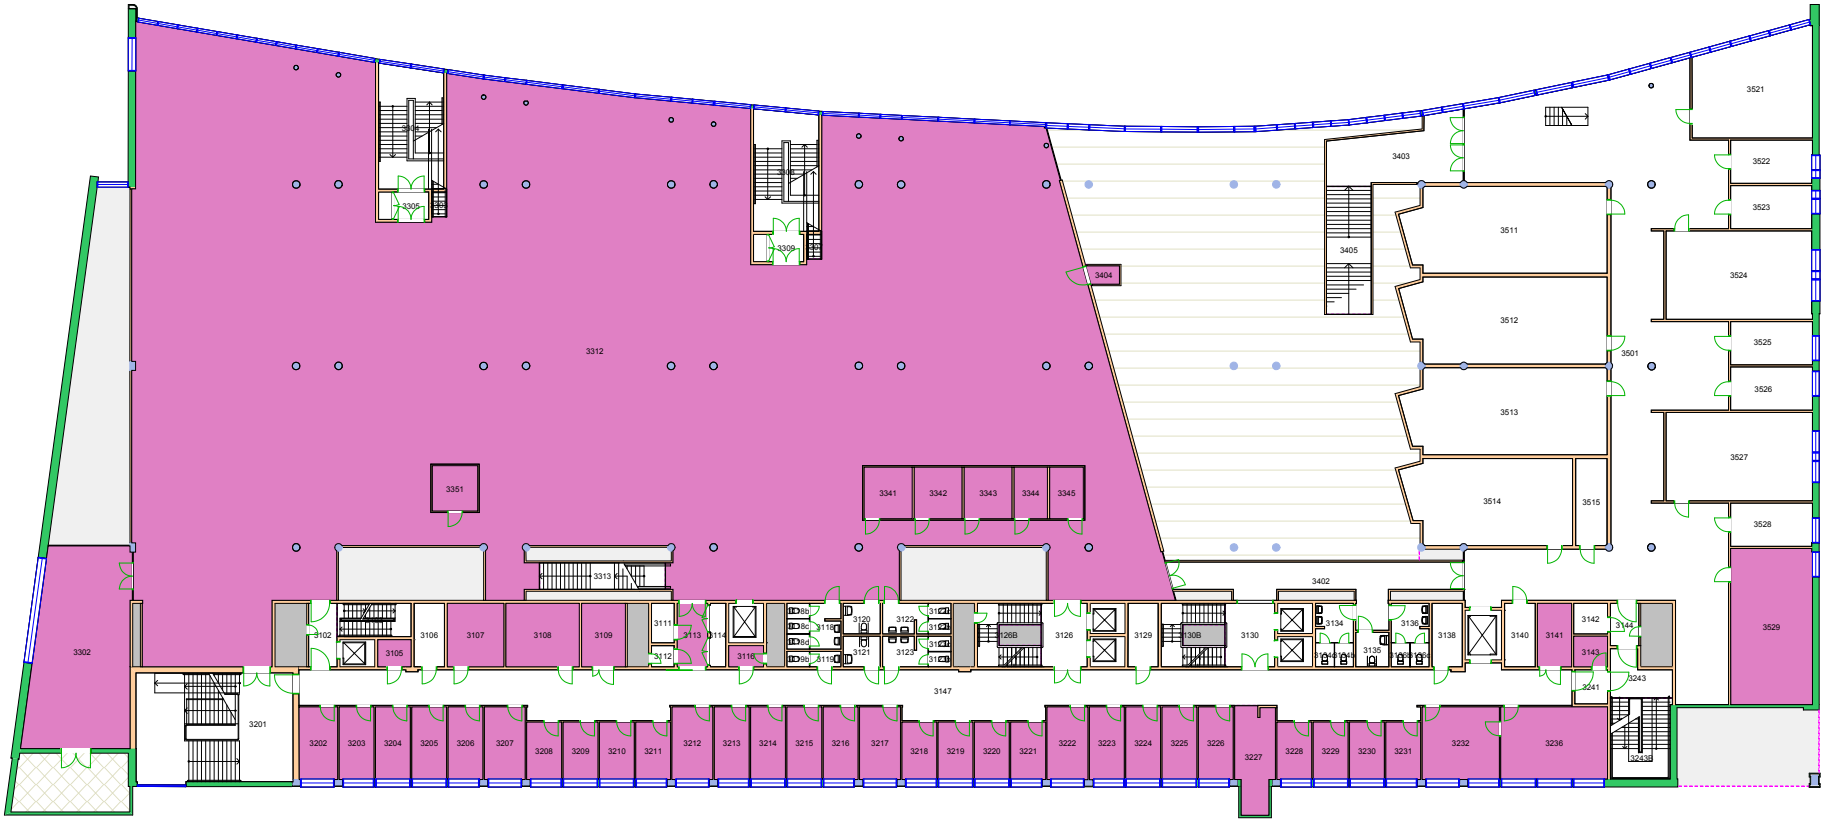

UiO : Universitetet i Oslo
Blindern
BL05
Sophus Bugges hus
Etasje: 02
Mål: 1:250 Målriktig kun i A4
Dato: 22.11.17

342000 HumSam-biblioteket

UiO : Universitetet i Oslo
 Blindern
 BL27
 Georg Sverdrups hus
 Etasje: 01
 Mål: 1:500 **Målriktig kun i A4**
 Dato: 22.11.17