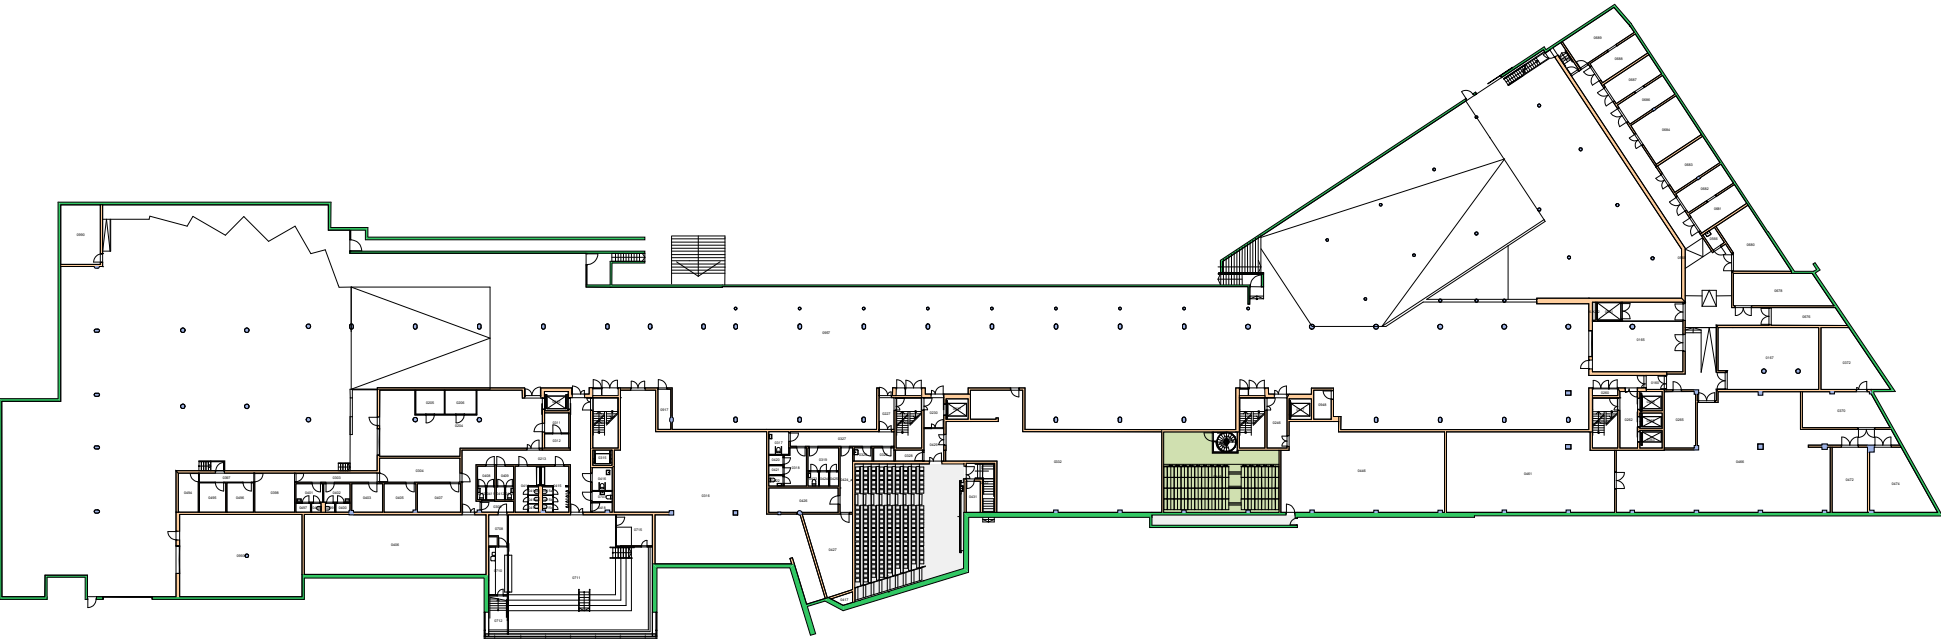

341500 Realfagsbiblioteket (100 m²)