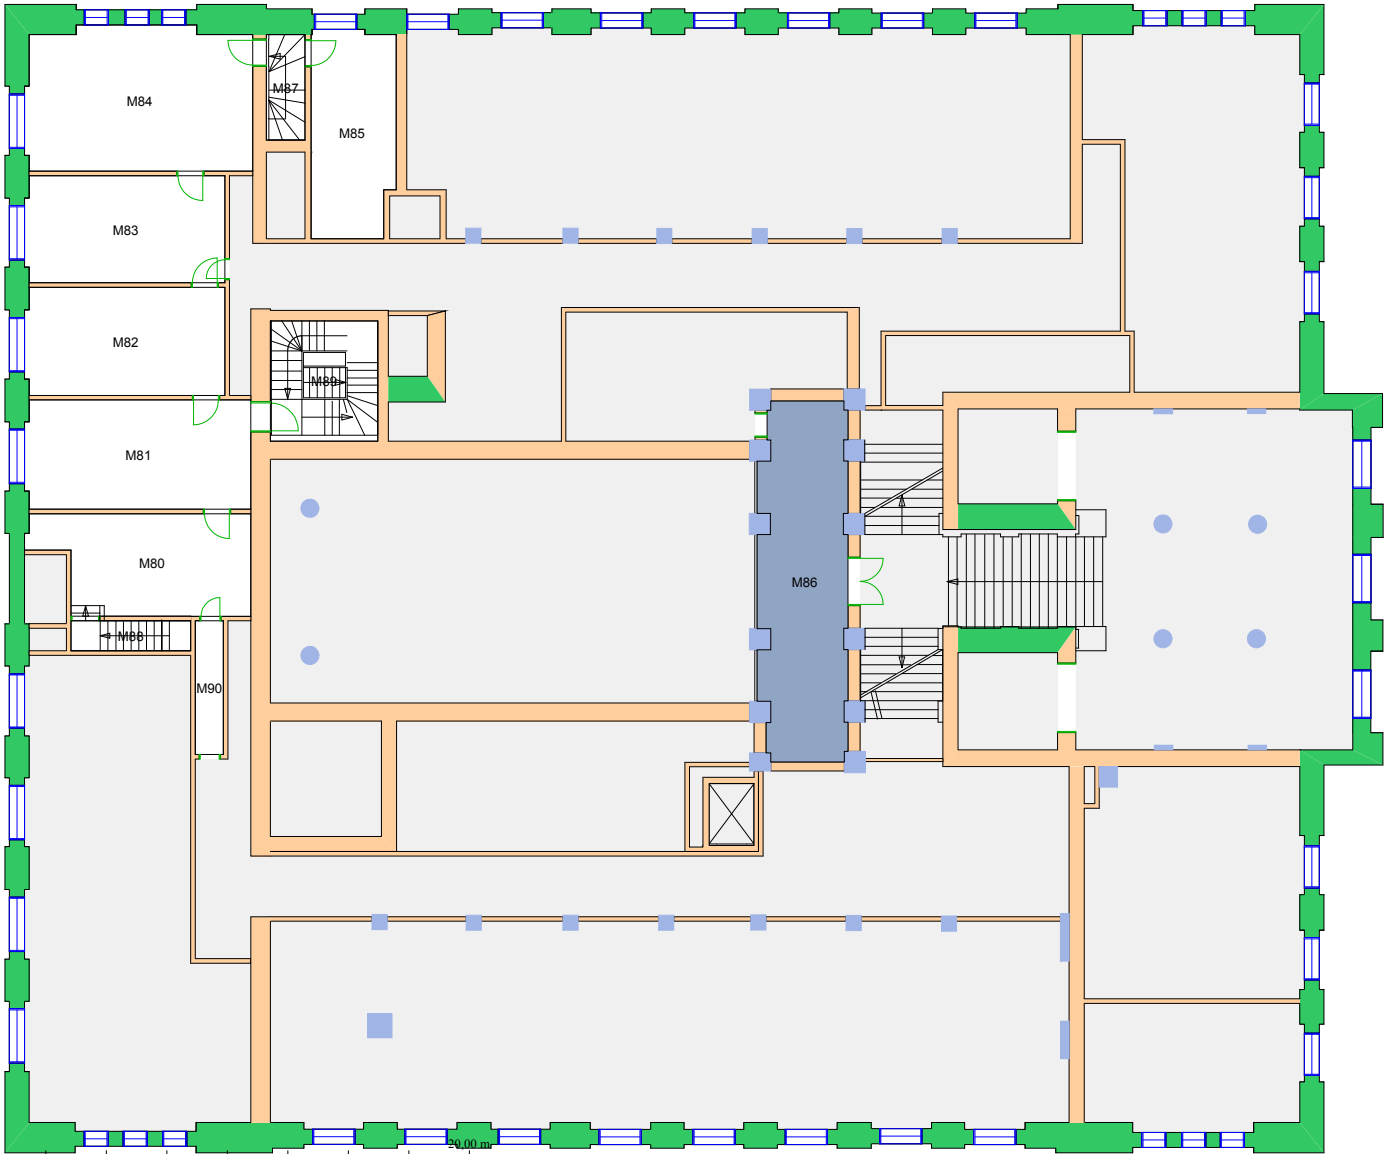

UiO : Universitetet i Oslo
Sentrum
SE03
Domus Bibliotheca
Etasje: M
Mål: 1:250 **Målriktig kun i A4**
Dato: 22.11.17