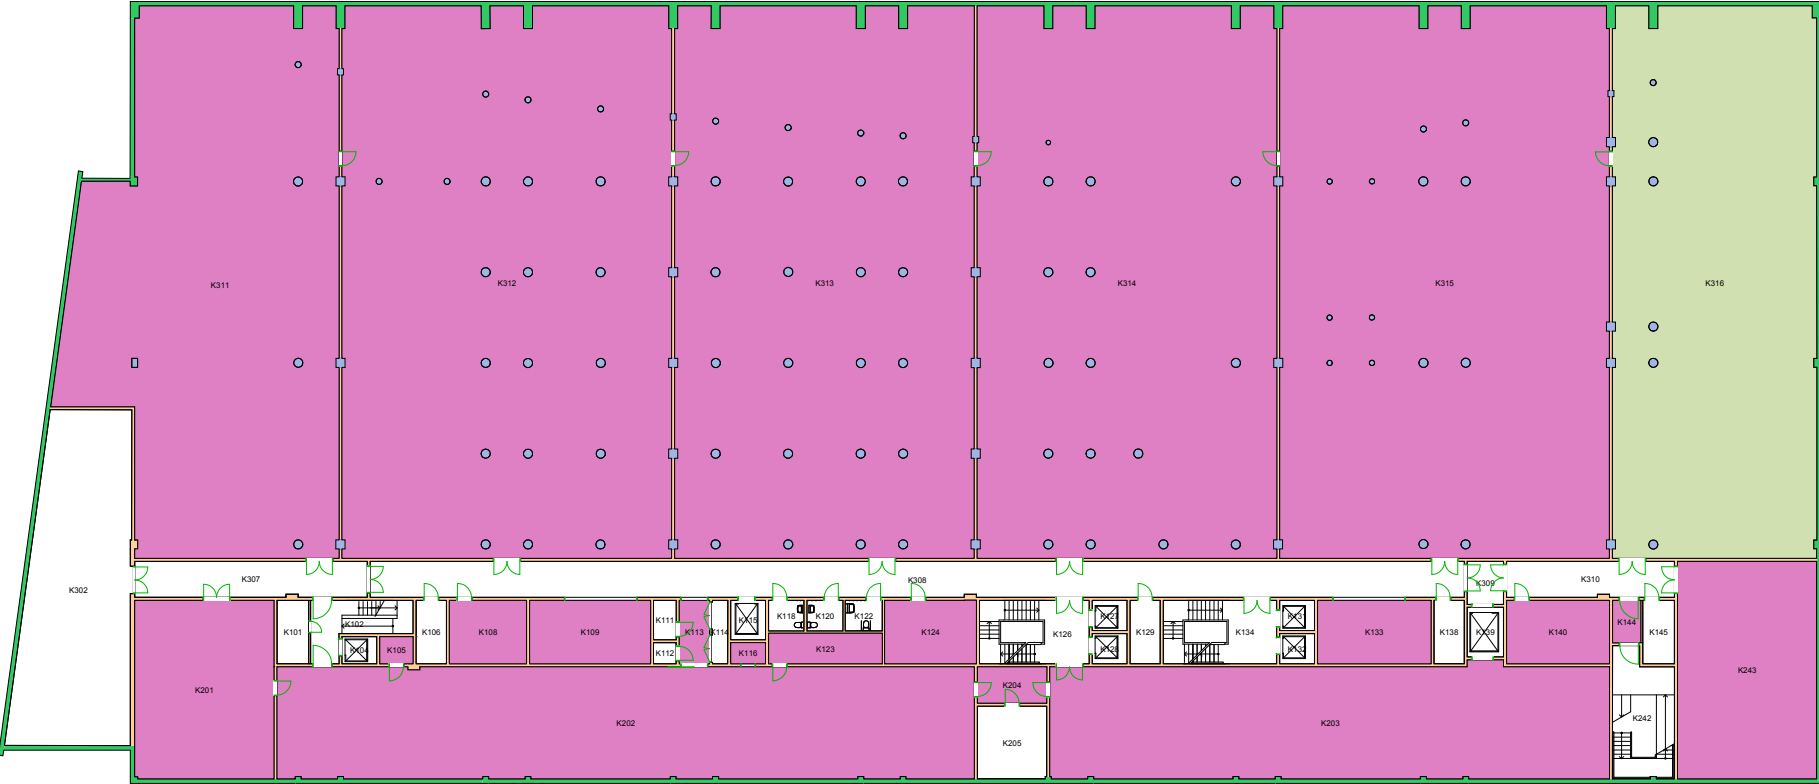

Brukerenhet

341500 Realfagsbiblioteket
342000 HumSam-biblioteket

UiO : Universitetet i Oslo
Blindern
BL27
Georg Sverdrups hus
Etasje: KJ
Mål: 1:500   **Målriktig kun i A4**
Dato: 22.11.17