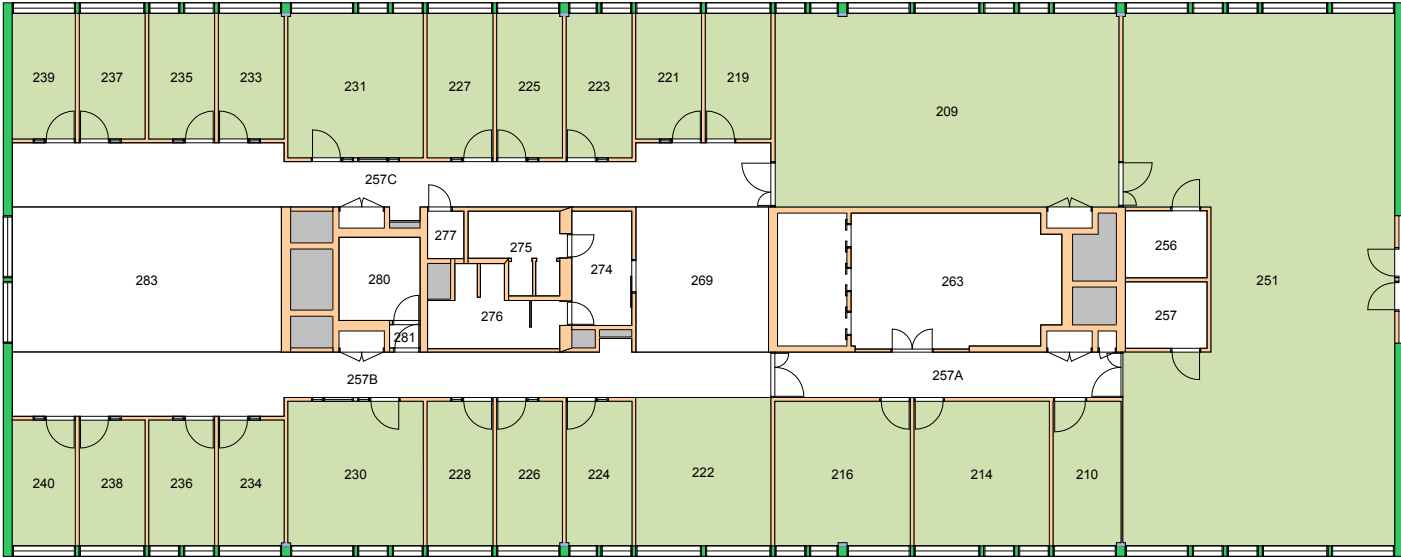

UiO : Universitetet i Oslo
Blindern
BL05
Sophus Bugges hus
Etasje: 02
Mål: 1:250 Målriktig kun i A4
Dato: 22.11.17

342000 HumSam-biblioteket

UiO : Universitetet i Oslo
 Blindern
 BL27
 Georg Sverdrups hus
 Etasje: 01
 Mål: 1:500 **Målriktig kun i A4**
 Dato: 22.11.17

UiO : Universitetet i Oslo

Gaustad

GA01 + GA21

Domus Medica + DM tilbygg

Etasje: 02

Mål: 1:800 Målriktig kun i A4

Dato: 22.11.17

Medisinsk bibliotek 