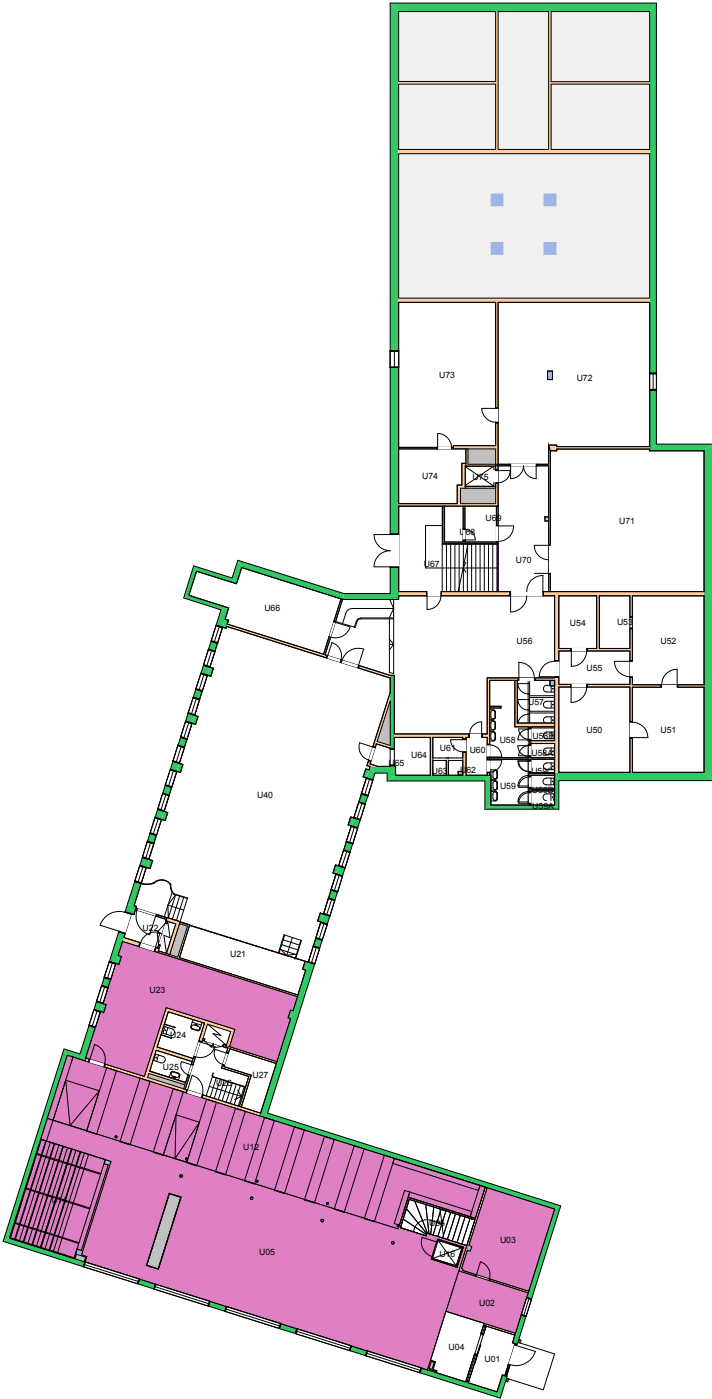

Brukerenhet

341500 Realfagsbiblioteket
342000 HumSam-biblioteket

Space Manager Pythagoras AB Lisensen tilhører Universitetet i Oslo

UiO : Universitetet i Oslo
Blindern
BL27
Georg Sverdrups hus
Etasje: KJ
Mål: 1:500 **Målriktig kun i A4**
Dato: 22.11.17

340110 Administrasjonen
342000 HumSam-biblioteket

UiO : Universitetet i Oslo
Blindern
BL27
Georg Sverdrups hus
Etasje: UE
Mål: 1:500 Målriktig kun i A4
Dato: 22.11.17

UiO : Universitetet i Oslo
 Blindern
 BL29
 Domus Theologica
 Etasje: 01
 Mål: 1:450 Målriktig kun i A4
 Dato: 22.11.17

UiO : Universitetet i Oslo

Gaustad

GA01 + GA21

Domus Medica + DM tilbygg

Etasje: 02

Mål: 1:800 Målriktig kun i A4

Dato: 22.11.17

Medisinsk bibliotek 