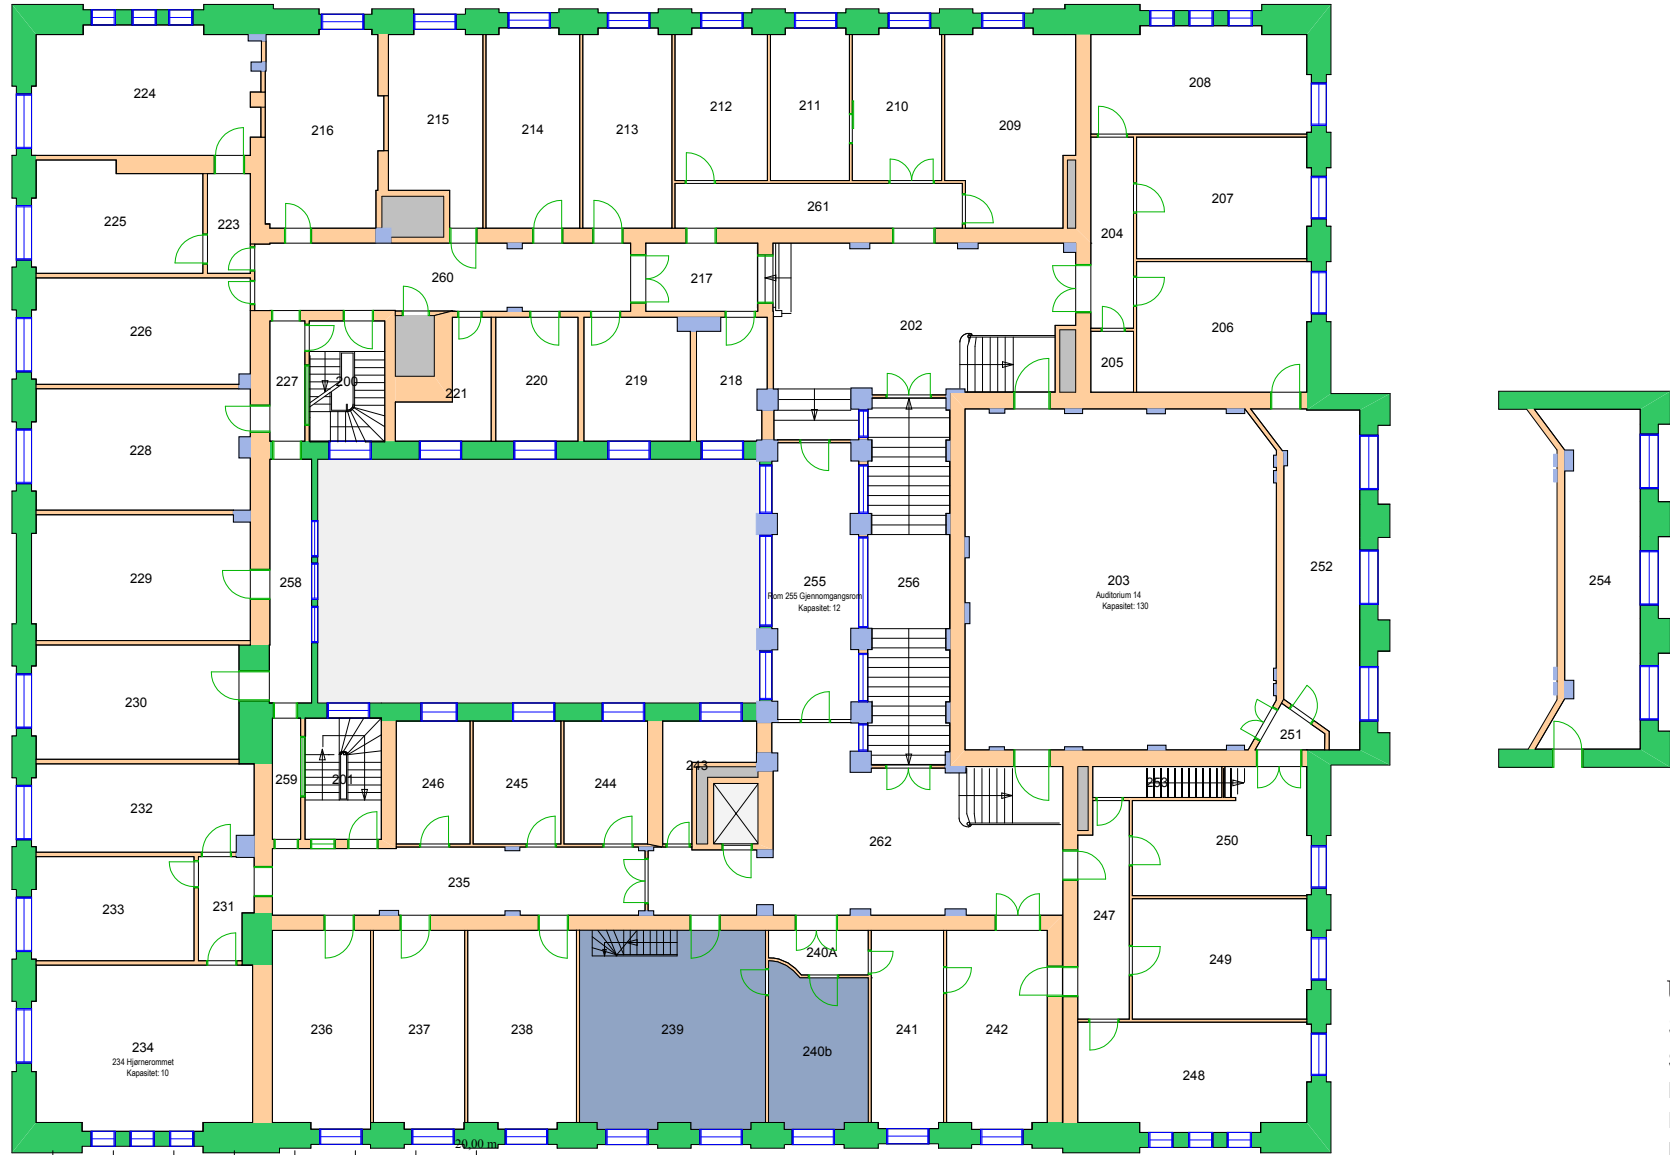

341500 Realfagsbiblioteket (100 m²)

UiO : Universitetet i Oslo
 Sentrum
 SE01
 Domus Media
 Etasje: K1
 Mål: 1:500 Målriktig kun i A4
 Dato: 22.11.17

UiO : Universitetet i Oslo
 Sentrum
 SE03
 Domus Bibliotheca
 Etasje: 02
 Mål: 1:250 **Målriktig kun i A4**
 Dato: 22.11.17