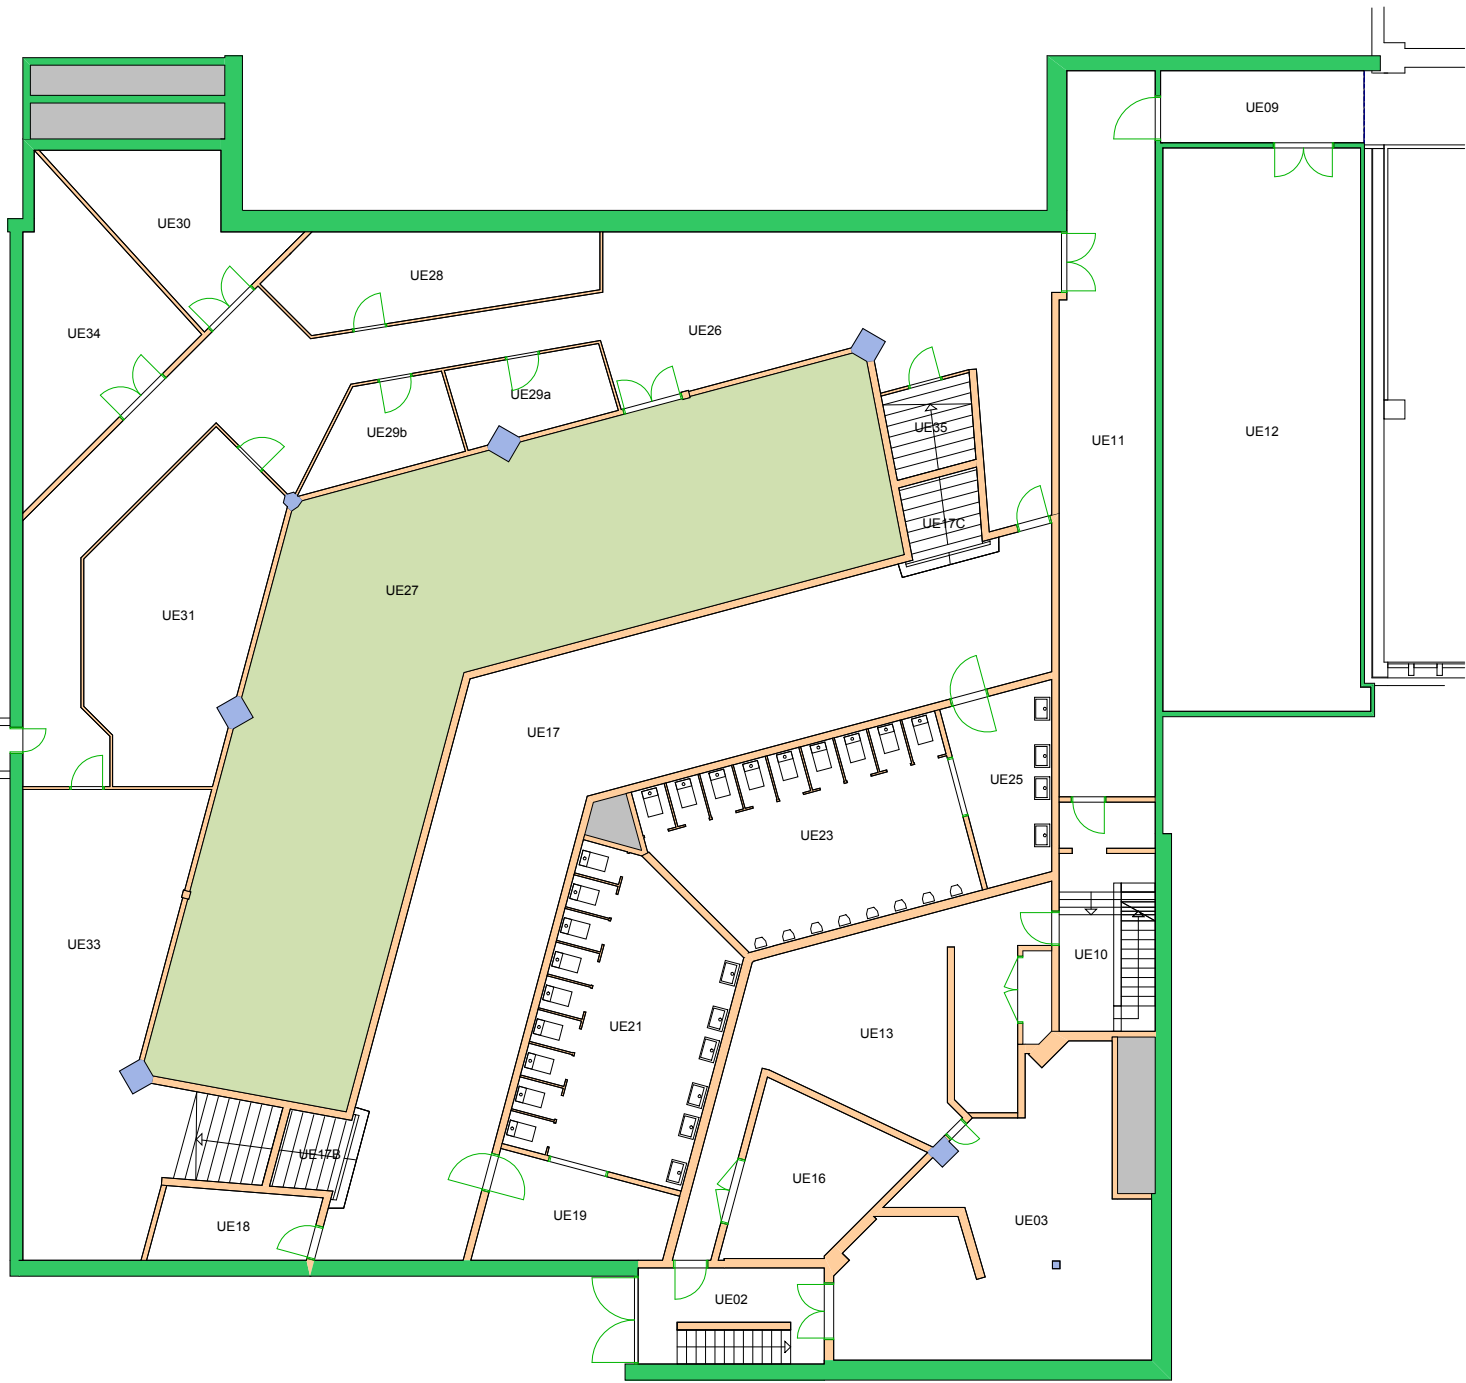

UiO : Universitetet i Oslo
Blindern
BL05
Sophus Bugges hus
Etasje: 02
Mål: 1:250 Målriktig kun i A4
Dato: 22.11.17

342000 HumSam-biblioteket

UiO : Universitetet i Oslo
 Blindern
 BL27
 Georg Sverdrups hus
 Etasje: 01
 Mål: 1:500 **Målriktig kun i A4**
 Dato: 22.11.17