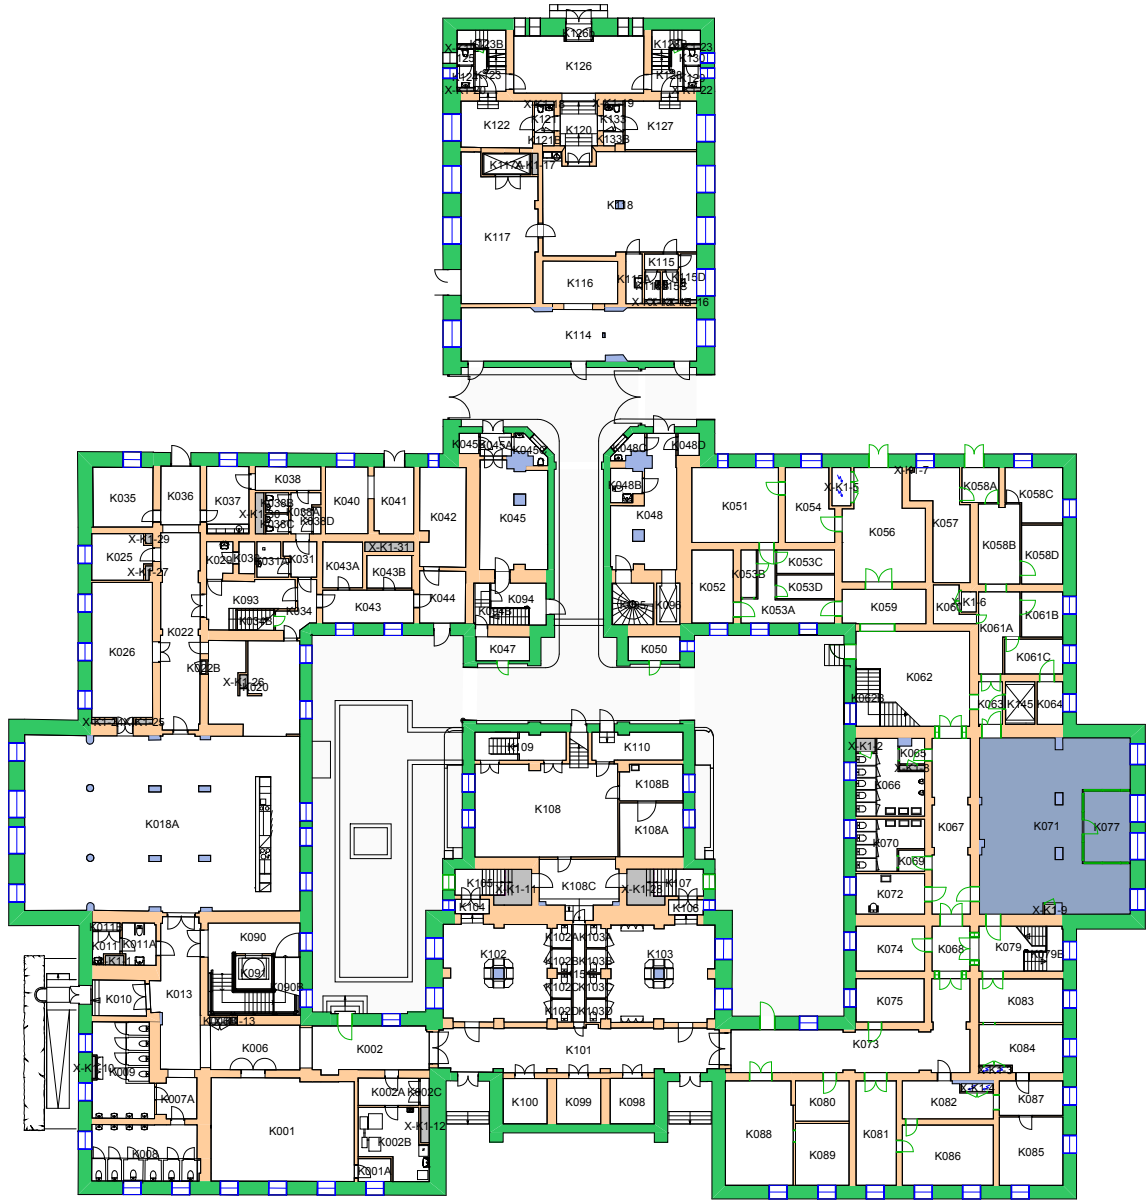

UiO : Universitetet i Oslo
Sentrum
SE01
Domus Media
Etasje: K1
Mål: 1:500 Målriktig kun i A4
Dato: 22.11.17