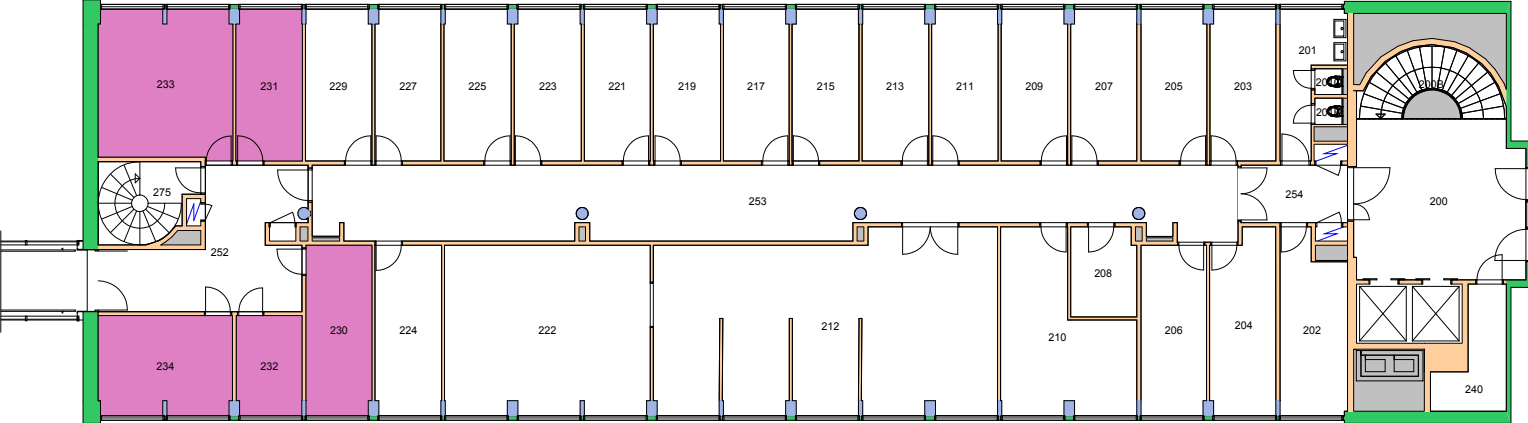

UiO : Universitetet i Oslo
Blindern
BL05
Sophus Bugges hus
Etasje: 02
Mål: 1:250 Målriktig kun i A4
Dato: 22.11.17

342000 HumSam-biblioteket

UiO : Universitetet i Oslo
 Blindern
 BL27
 Georg Sverdrups hus
 Etasje: 01
 Mål: 1:500 **Målriktig kun i A4**
 Dato: 22.11.17