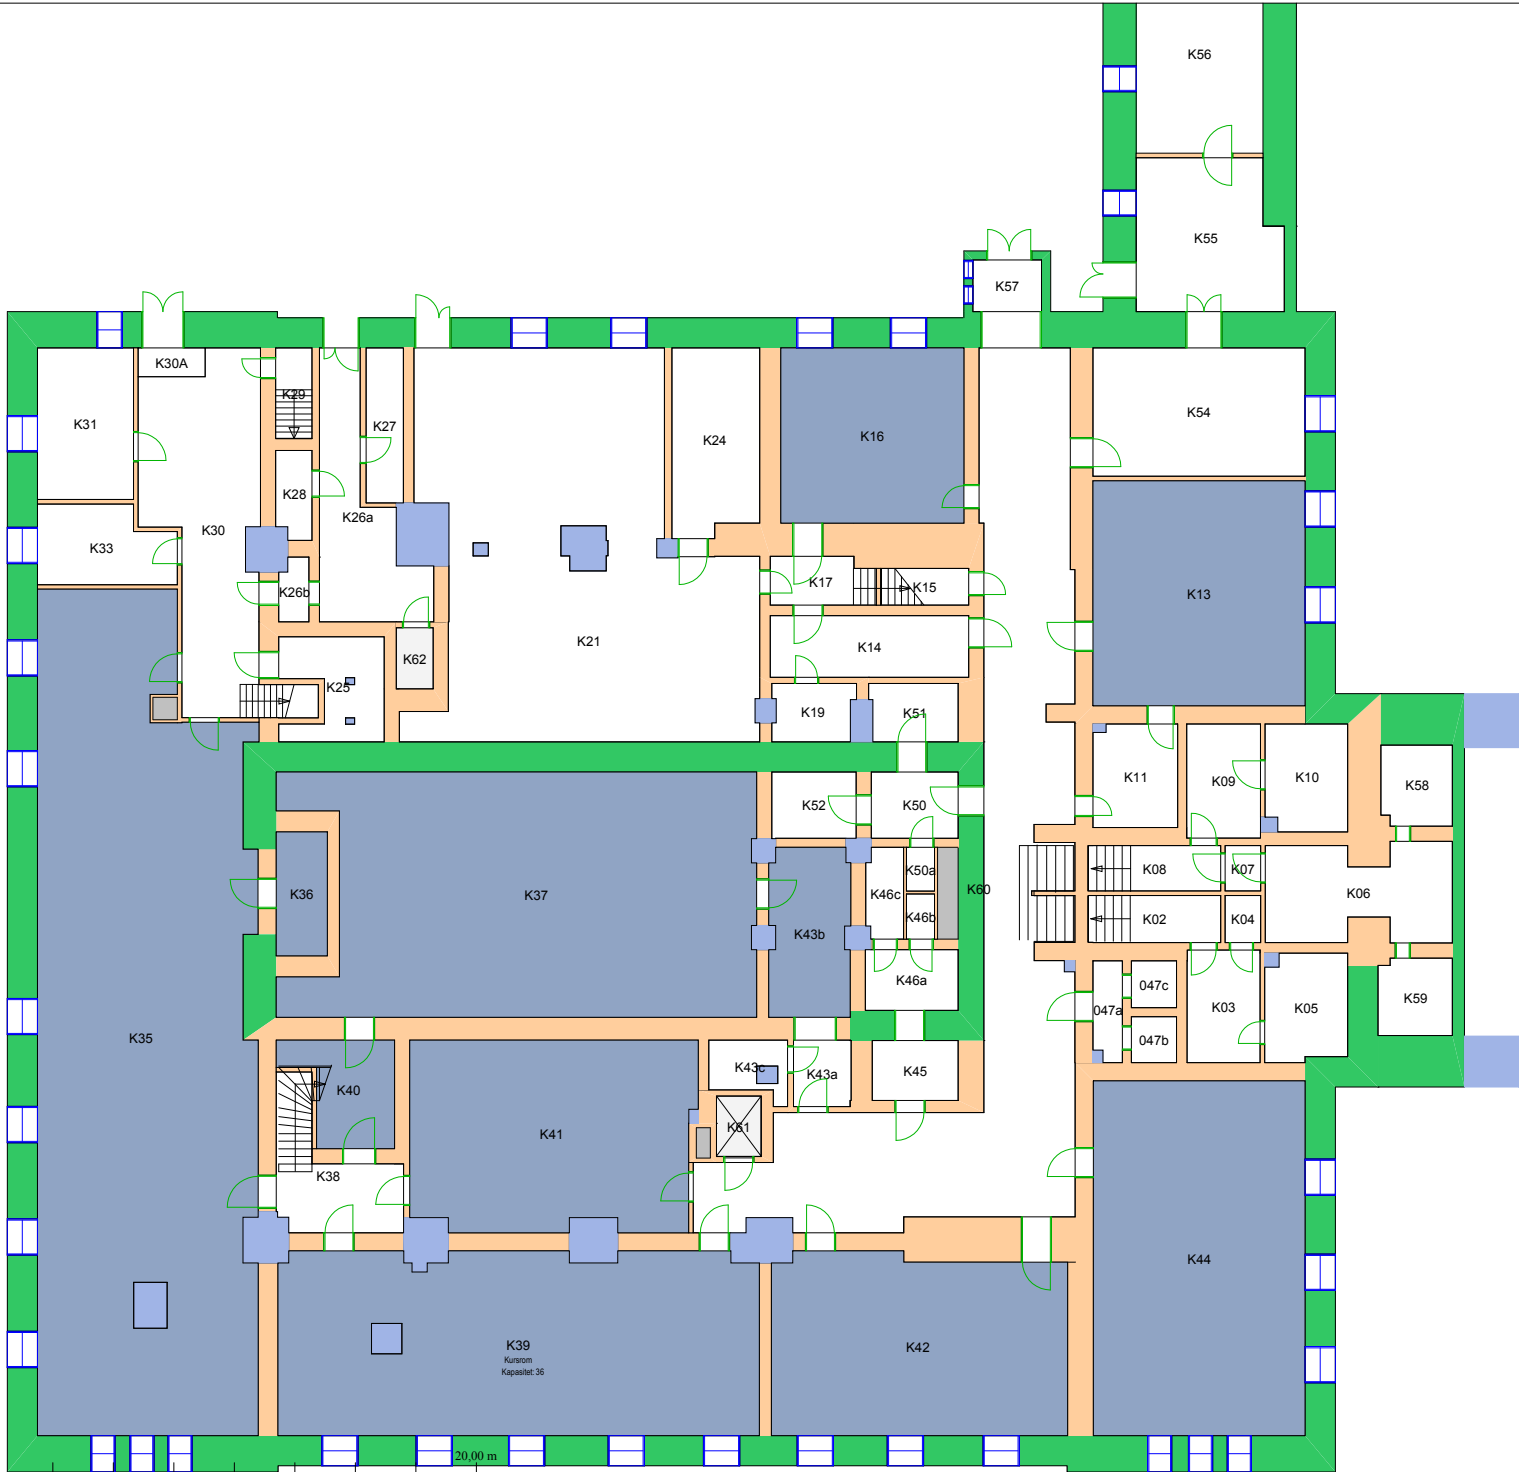

UiO : Universitetet i Oslo
Sentrum
SE03
Domus Bibliotheca
Etasje: KJ
Mål: 1:250 **Målriktig kun i A4**
Dato: 22.11.17