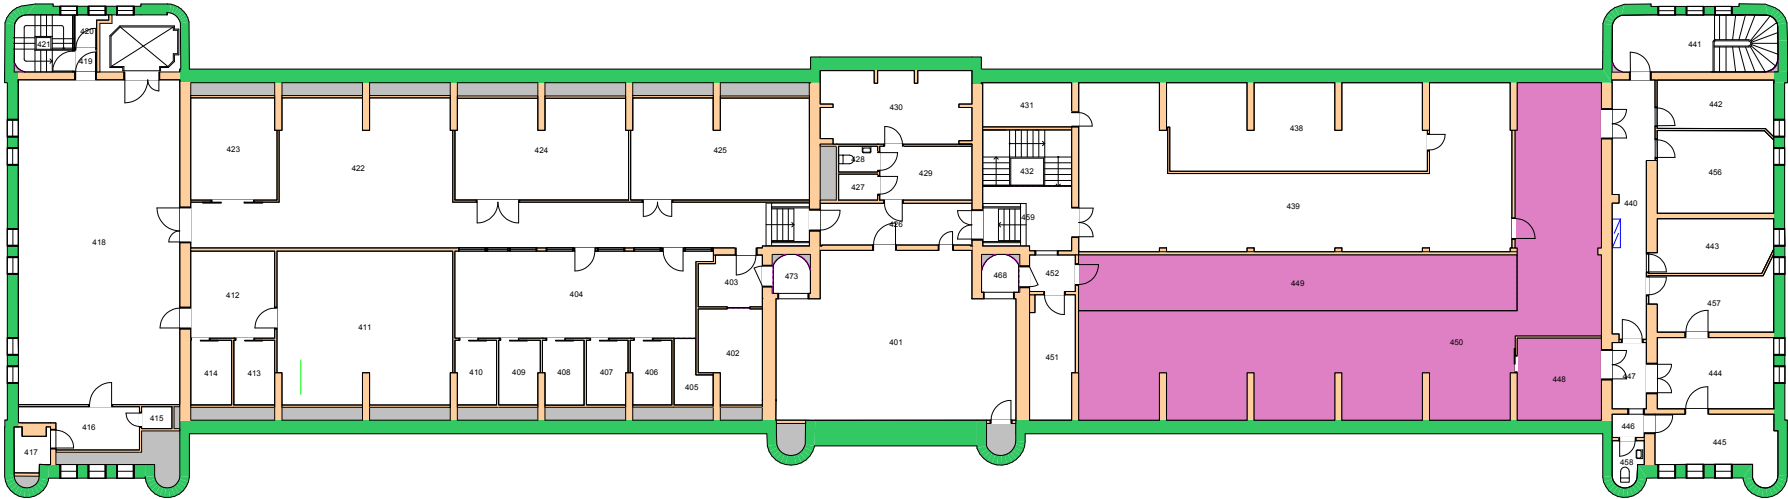

Forvaltningstegning
Ved ombygging el. må alle mål kontrolleres på stedet