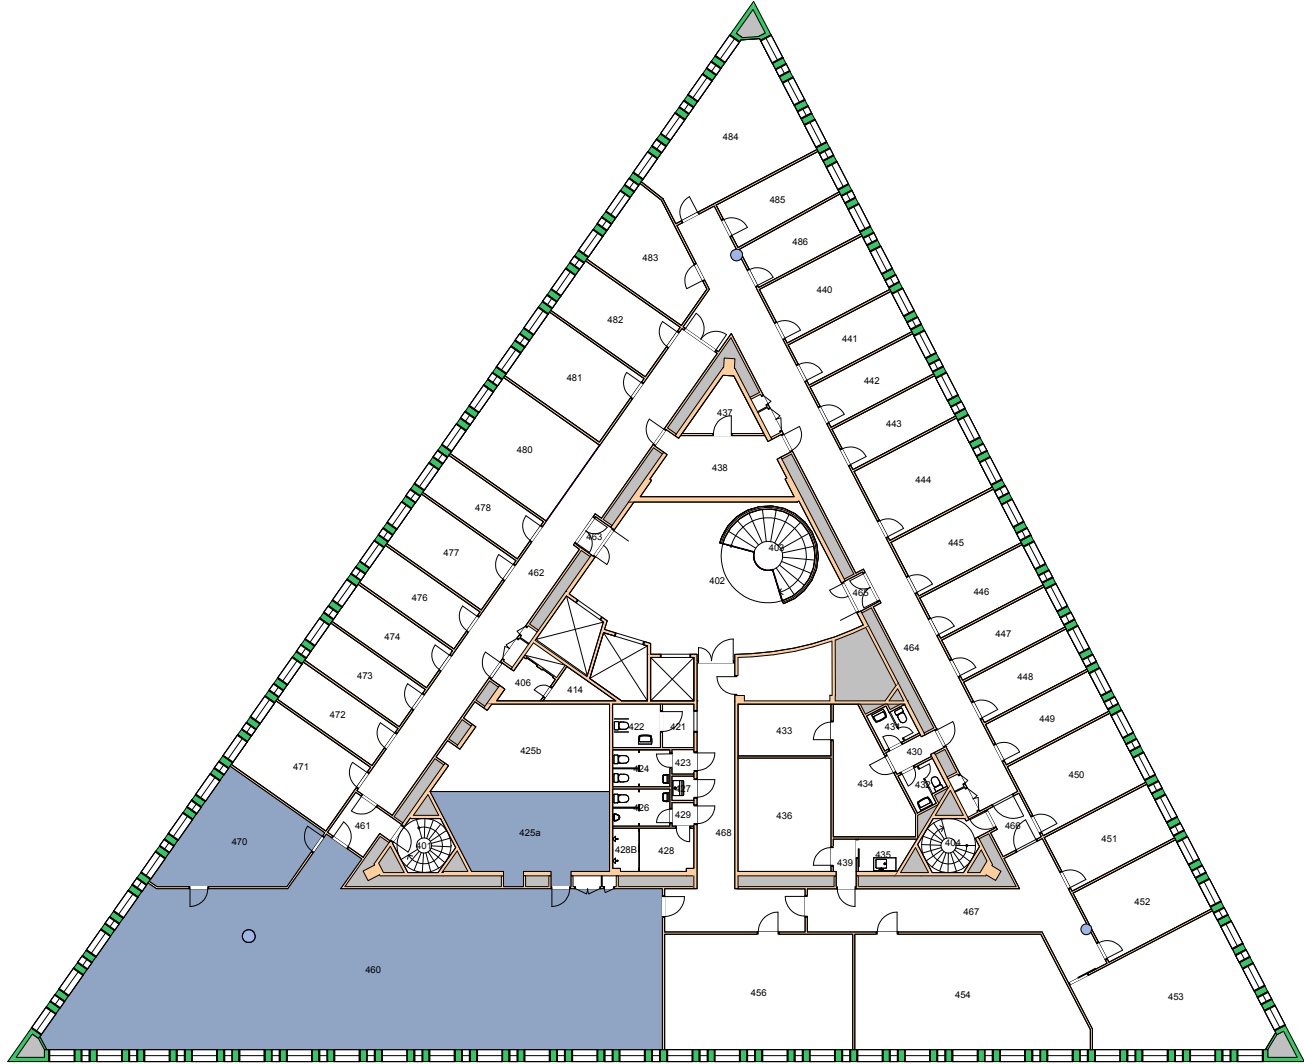

Forvaltningstegning
Ved ombygging el. må alle mål kontrolleres på stedet

Forvaltningstegning
Ved ombygging el. må alle mål kontrolleres på stedet

Forvaltningstegning
Ved ombygging el. må alle mål kontrolleres på stedet

Space Manager Pythagoras AB Lisensen tilhører Universitetet i Oslo

UiO : **Universitetet i Oslo**
Sentrum
SE07
Frederiksgate 3
Etasje: LOFT
Mål: 1:250 (A4 format)
Dato: 03.09.18

Forvaltningstegning
Ved ombygging el. må alle mål kontrolleres på stedet