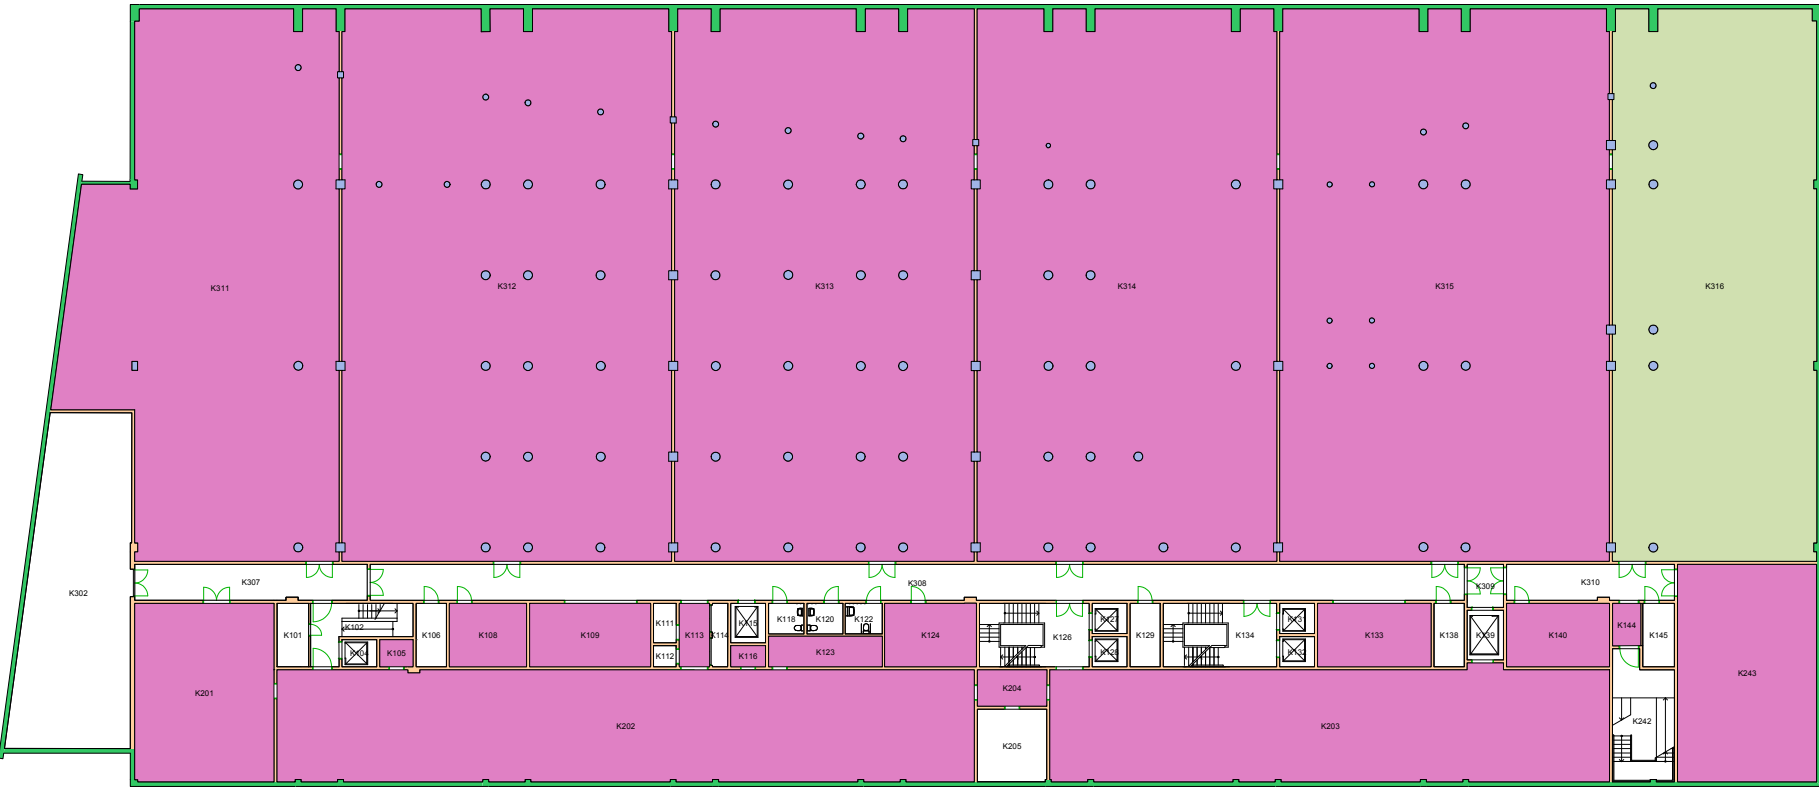

Brukerenhet

341500 Realfagsbiblioteket
342000 HumSam-biblioteket

Forvaltningstegning
Ved ombygging el. må alle mål kontrolleres på stedet

UiO : Universitetet i Oslo
Blindern
BL27
Georg Sverdrups hus
Etasje: KJ
Mål: 1:500 (A4 format)
Dato: 03.09.18