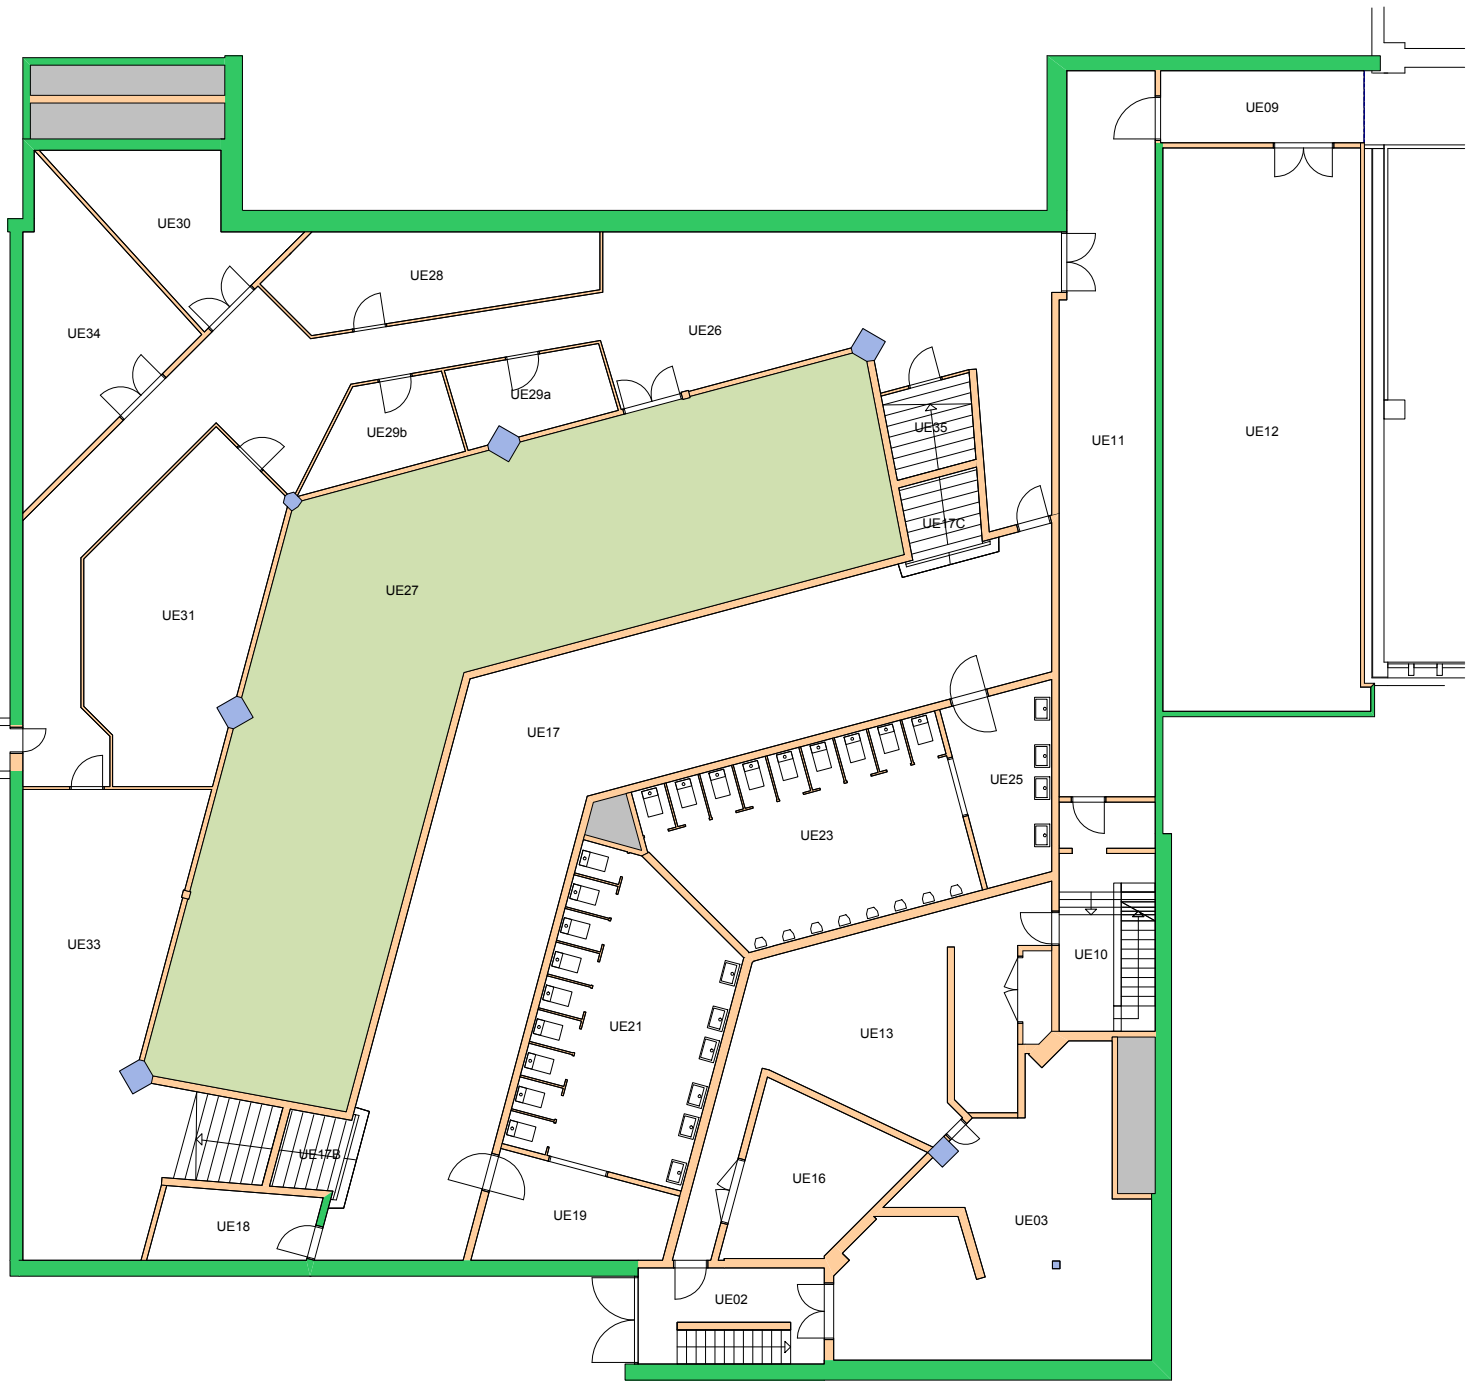

Forvaltningstegning
Ved ombygging el. må alle mål kontrolleres på stedet