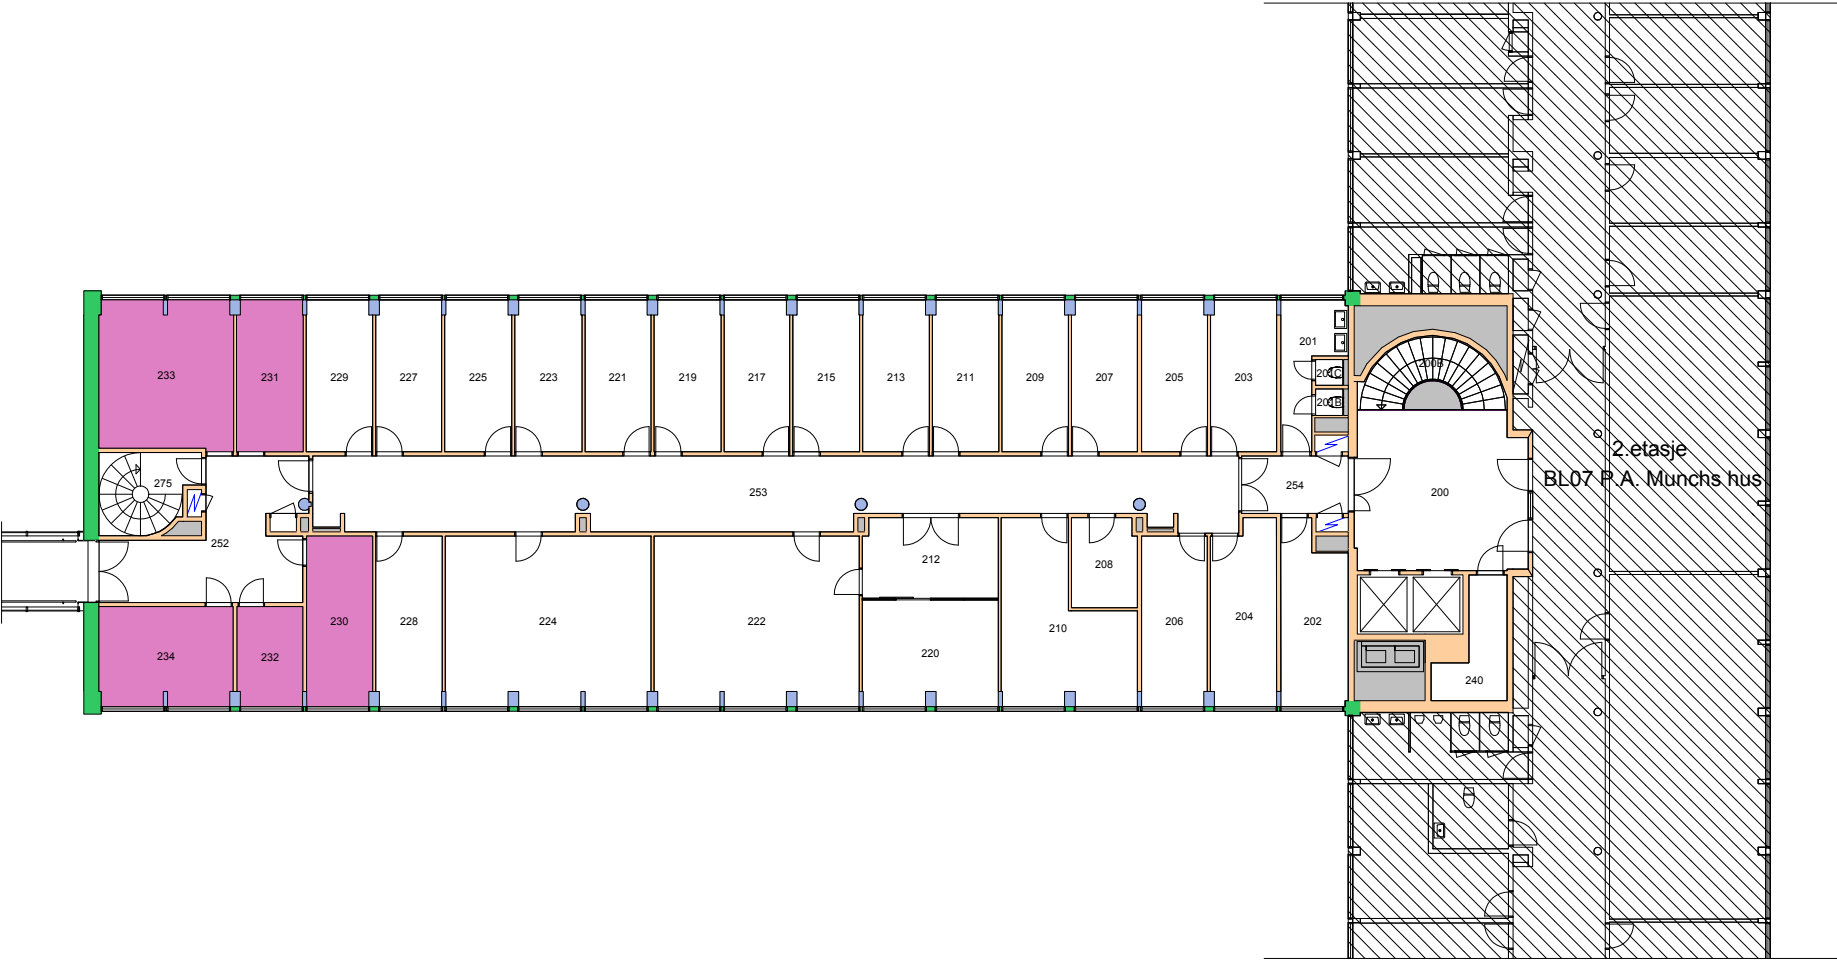

Forvaltningstegning
 Ved ombygging el. må alle mål kontrolleres på stedet

Forvaltningstegning
 Ved ombygging el. må alle mål kontrolleres på stedet

UiO : **Universitetet i Oslo**
 Blindern
 BL05
 Sophus Bugges hus
 Etasje: KJ
 Mål: 1:250 (A4 format)
 Dato: 03.09.18