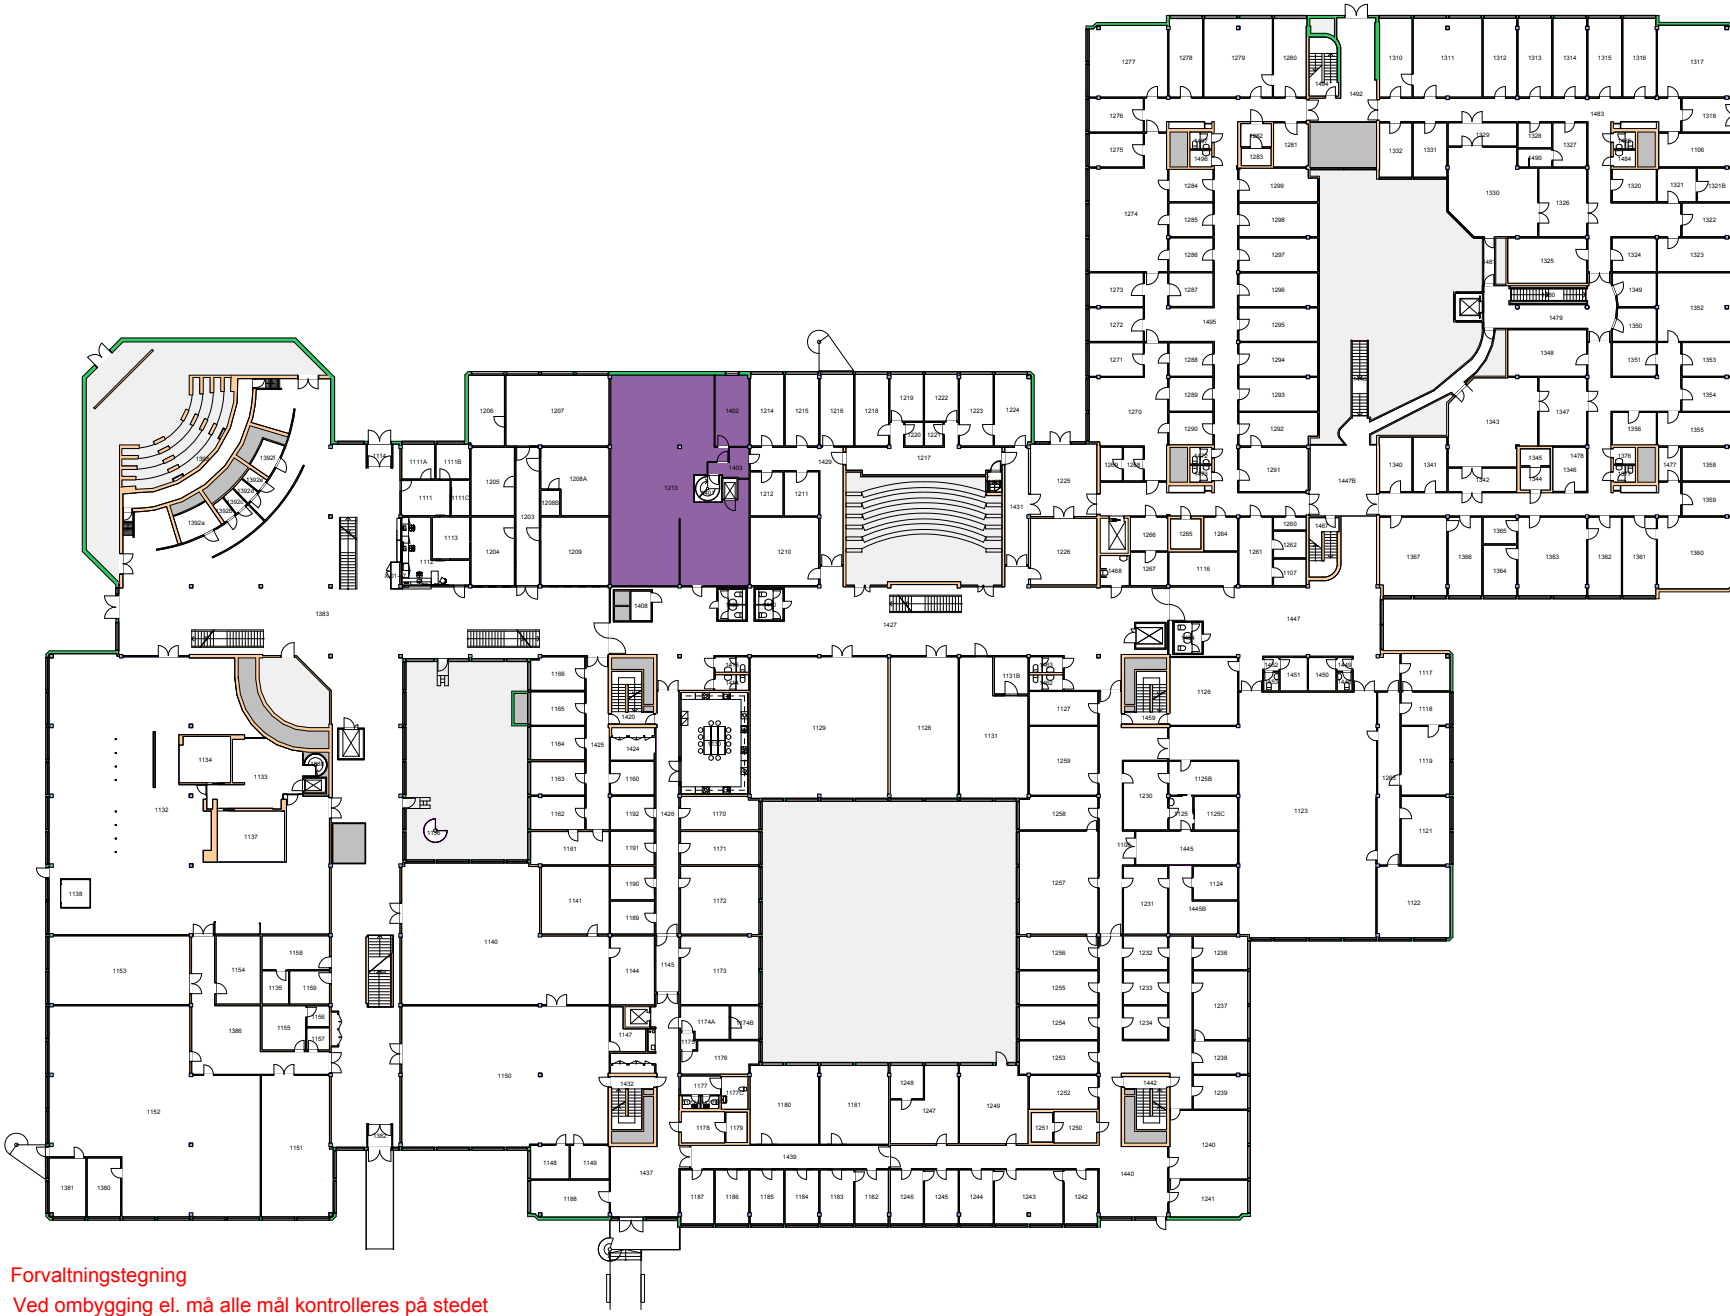

Forvaltningstegning
Ved ombygging el. må alle mål kontrolleres på stedet