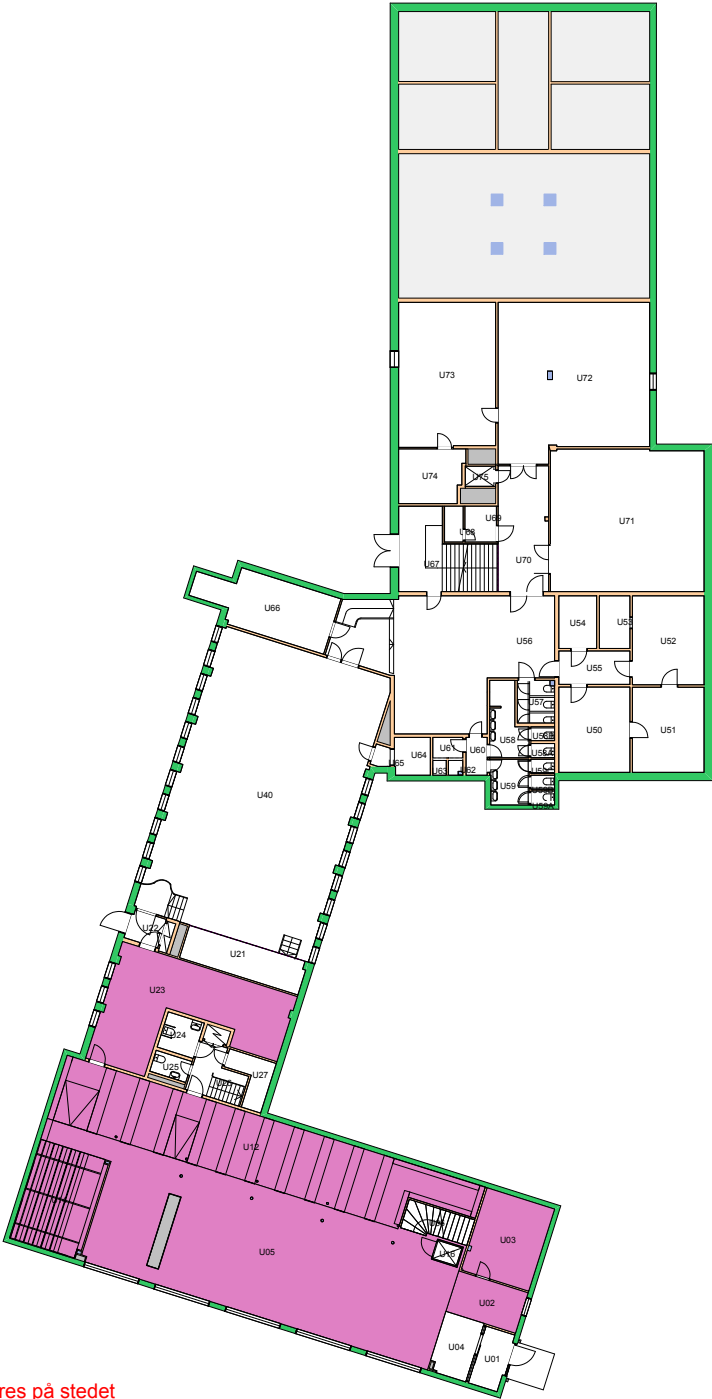

Forvaltningstegning
Ved ombygging el. må alle mål kontrolleres på stedet

Space Manager Pythagoras AB Lisensen tilhører Universitetet i Oslo

UiO : Universitetet i Oslo
Blindern
BL27
Georg Sverdrups hus
Etasje: KJ
Mål: 1:500 (A4 format)
Dato: 03.09.18

340110 Administrasjonen
342000 HumSam-biblioteket

Forvaltningstegning
Ved ombygging el. må alle mål kontrolleres på stedet

Space Manager Pythagoras AB
Lisensen tilhører Universitetet i Oslo

UiO : Universitetet i Oslo
Blindern
BL27
Georg Sverdrups hus
Etasje: UE
Mål: 1:500 (A4 format)
Dato: 03.09.18

Forvaltningstegning
 Ved ombygging el. må alle mål kontrolleres på stedet

Forvaltningstegning
 Ved ombygging el. må alle mål kontrolleres på stedet

Forvaltningstegning
Ved ombygging el. må alle mål kontrolleres på stedet