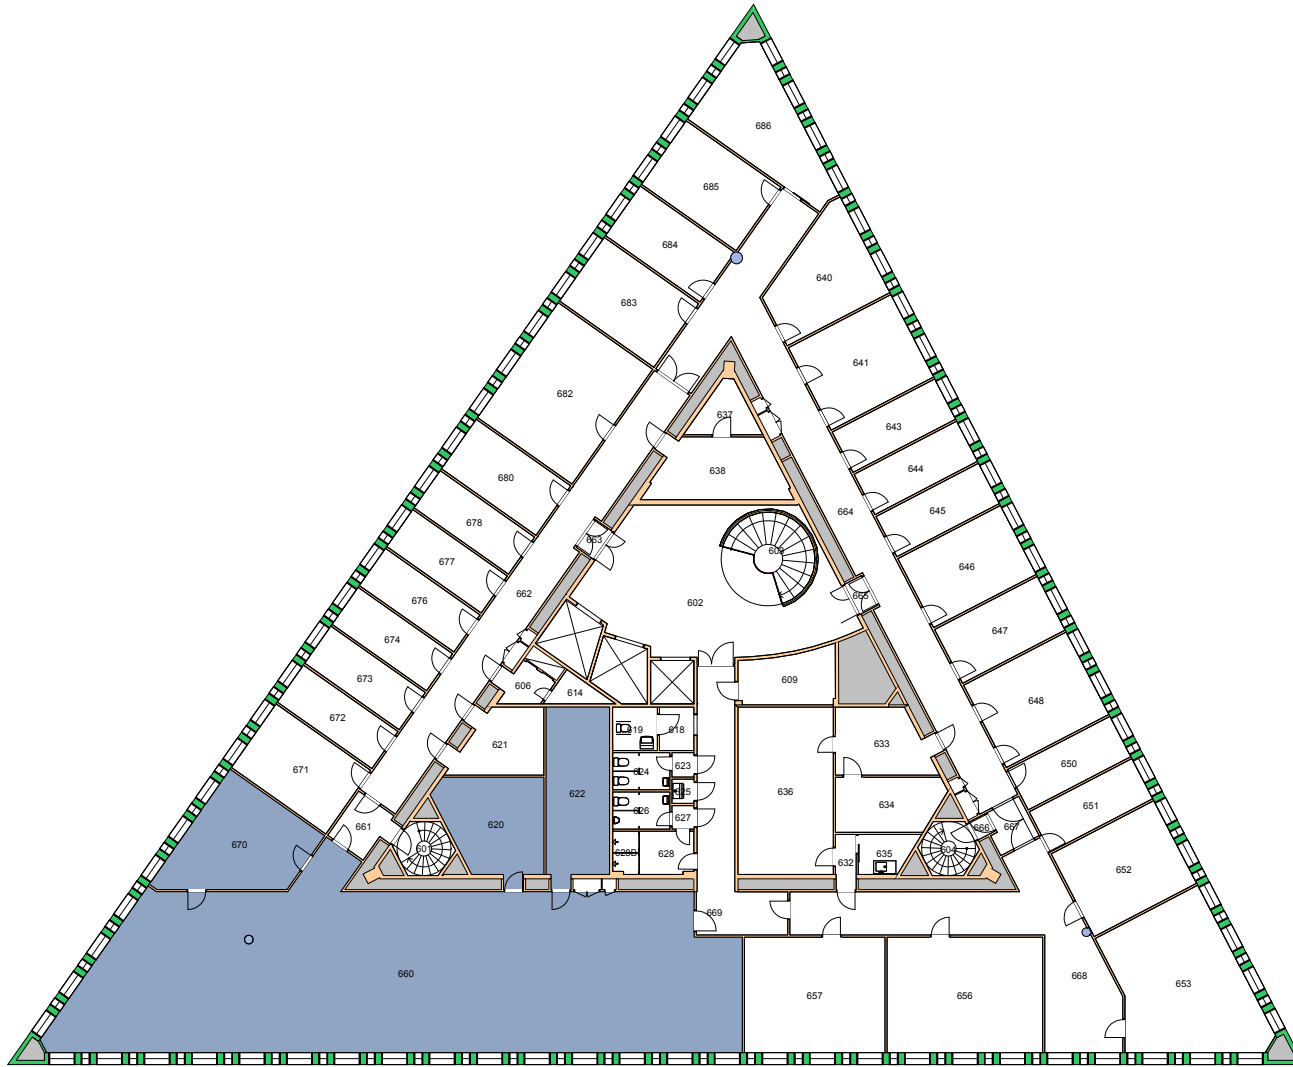

Forvaltningstegning
Ved ombygging el. må alle mål kontrolleres på stedet