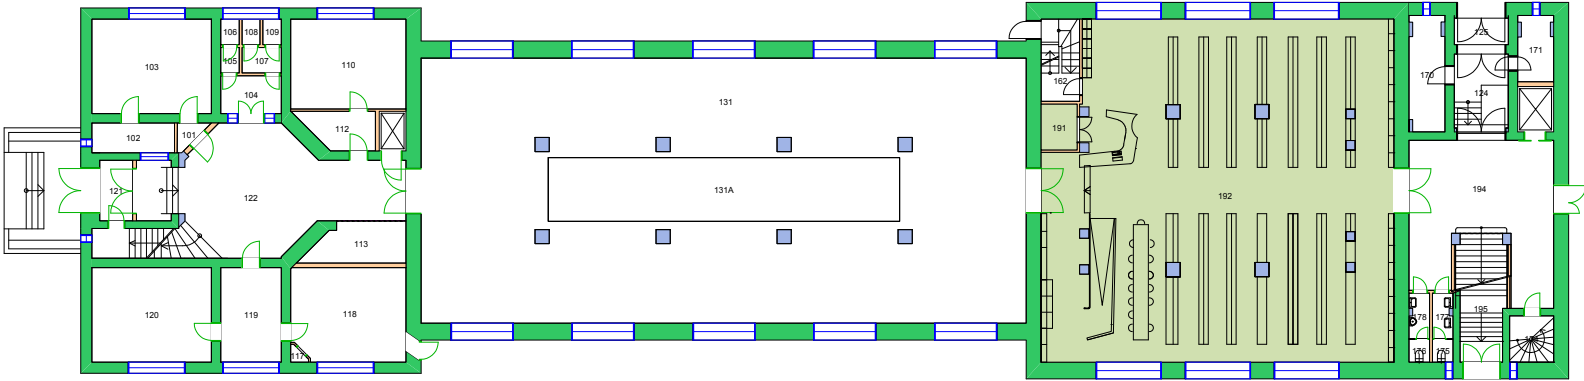

Space Manager Pythagoras AB Lisensen tilhører Universitetet i Oslo

UiO : **Universitetet i Oslo**
Sentrum
SE07
Frederiksgate 3
Etasje: LOFT
Mål: 1:250 (A4 format)
Dato: 03.09.18

Forvaltningstegning
Ved ombygging el. må alle mål kontrolleres på stedet

UiO : Universitetet i Oslo
 Sentrum
 SE10
 Domus Nova
 Etasje: 04
 Mål: 1:350 (A4 format)
 Dato: 03.09.18

Forvaltningstegning
Ved ombygging el. må alle mål kontrolleres på stedet

Forvaltningstegning
 Ved ombygging el. må alle mål kontrolleres på stedet