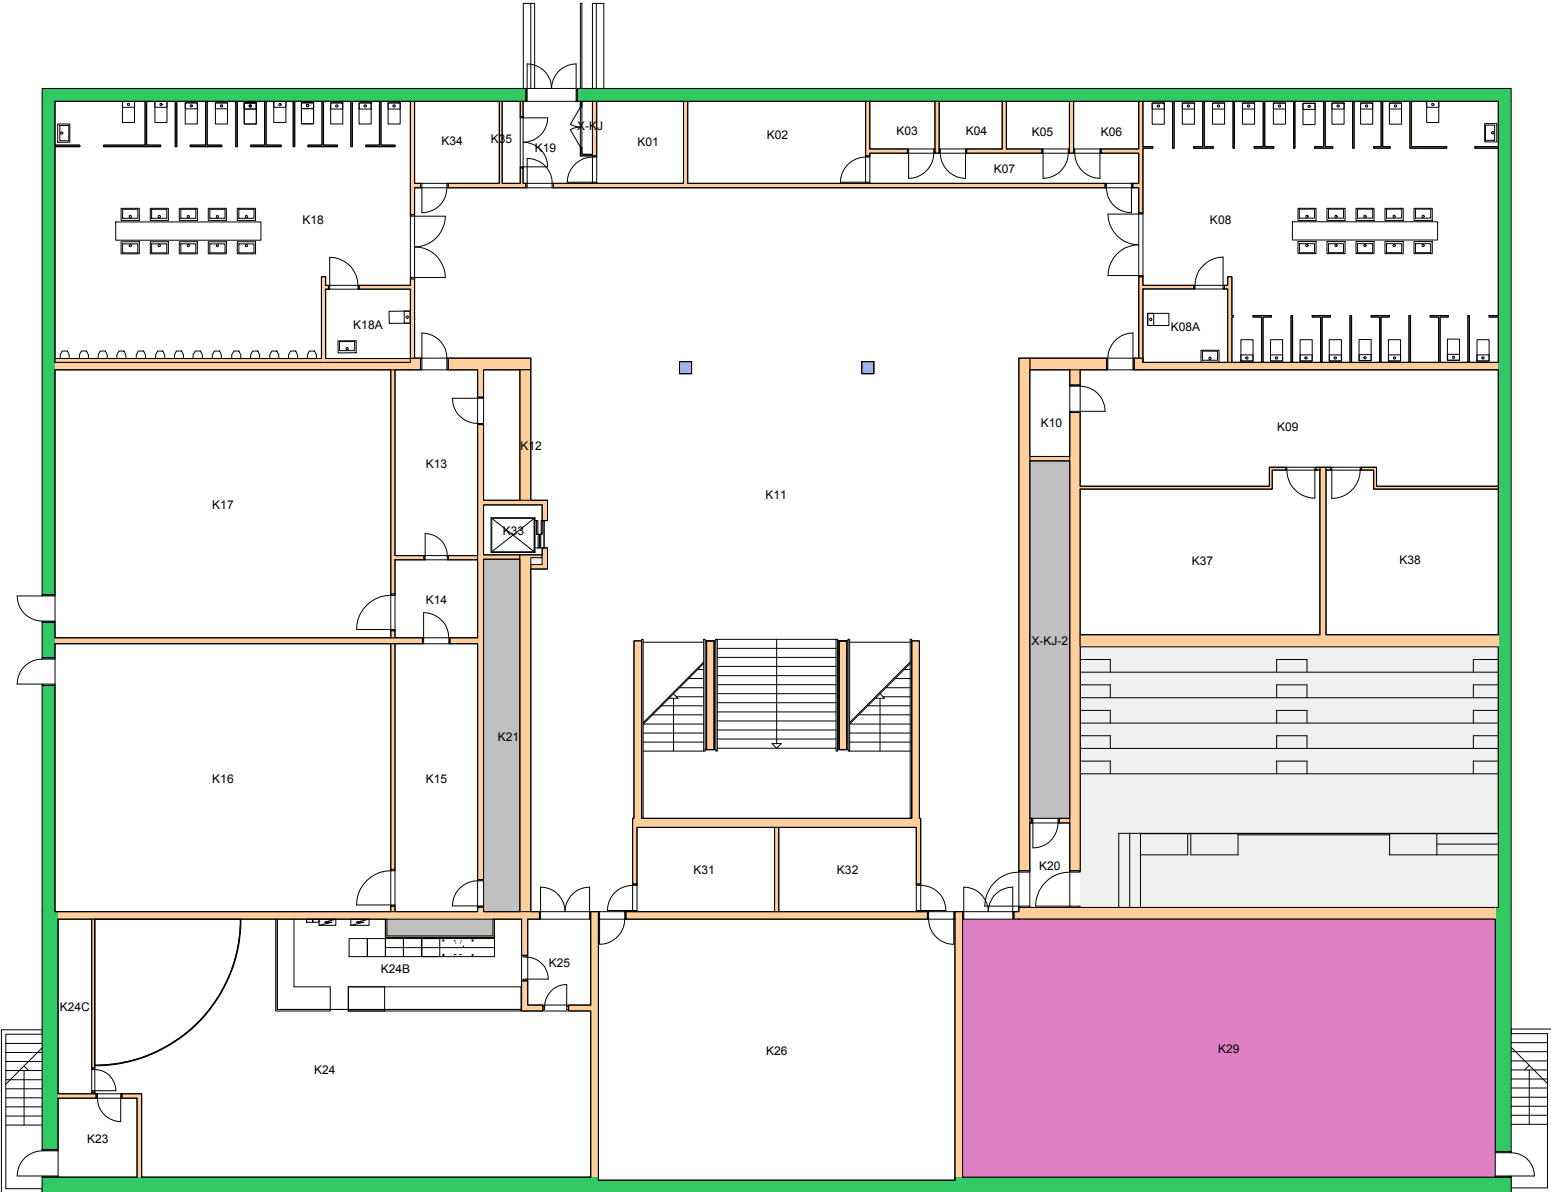

Forvaltningstegning
 Ved ombygging el. må alle mål kontrolleres på stedet

Forvaltningstegning
 Ved ombygging el. må alle mål kontrolleres på stedet

UiO : **Universitetet i Oslo**
 Blindern
 BL05
 Sophus Bugges hus
 Etasje: KJ
 Mål: 1:250 (A4 format)
 Dato: 03.09.18