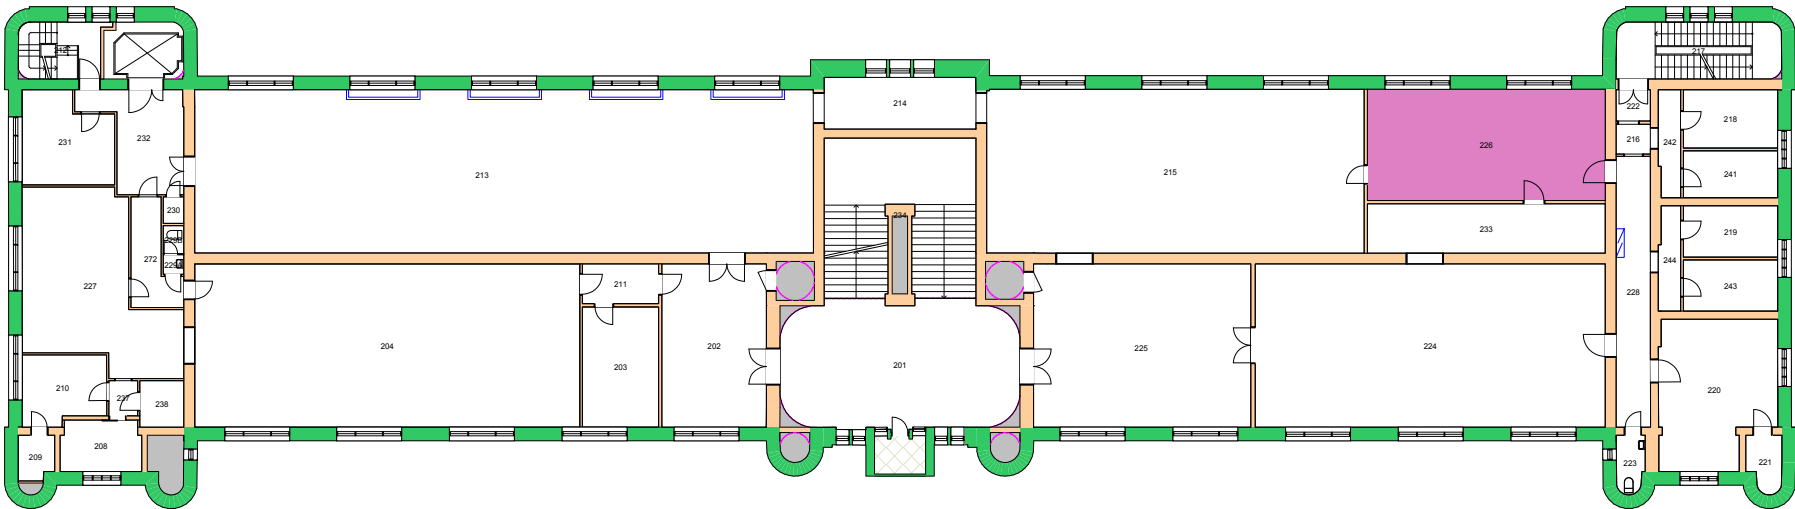

Forvaltningstegning
Ved ombygging el. må alle mål kontrolleres på stedet