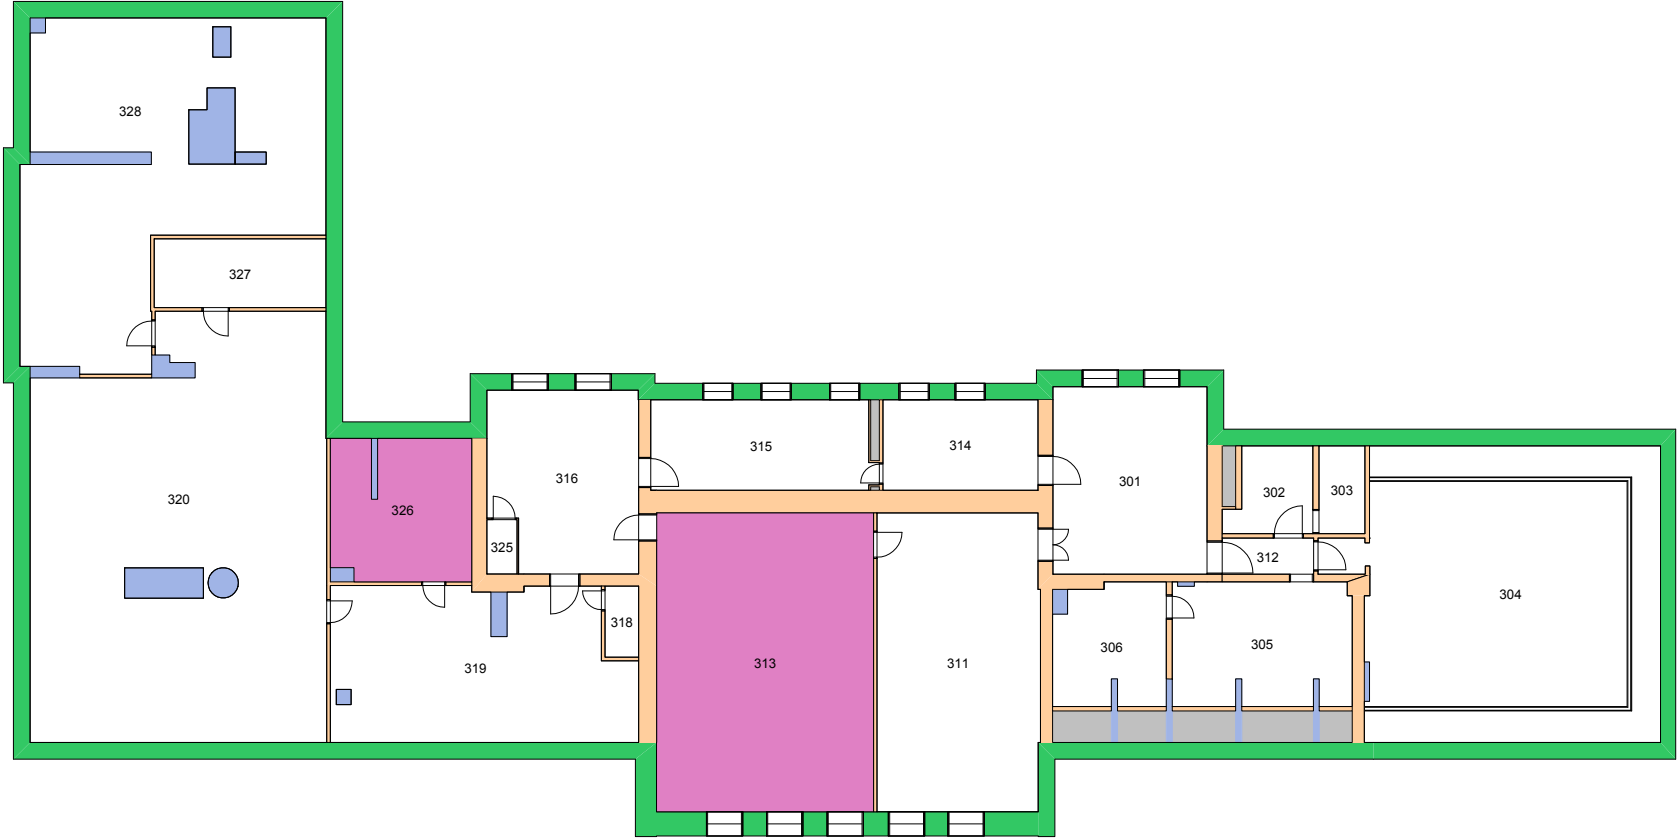

Forvaltningstegning
Ved ombygging el. må alle mål kontrolleres på stedet