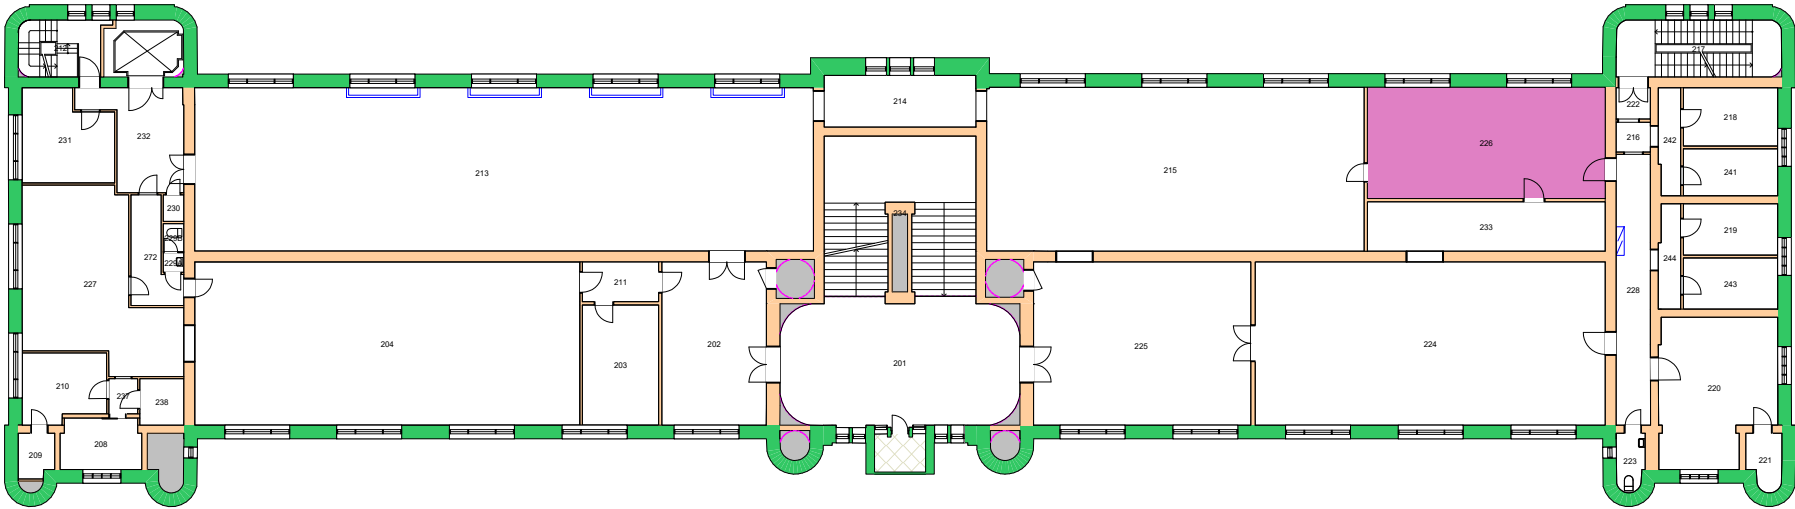

UiO : **Universitetet i Oslo**
Gaustad
GA06
Ole-Johan Dahls hus
Etasje: 01
Mål: 1:900 (A4 format)
Dato: 05.09.20

Forvaltningstegning
Ved ombygging el. må alle mål kontrolleres på stedet

Forvaltningstegning
 Ved ombygging el. må alle mål kontrolleres på stedet

Forvaltningstegning
Ved ombygging el. må alle mål kontrolleres på stedet

Forvaltningstegning
 Ved ombygging er må alle mål kontrolleres på stedet

Forvaltningstegning
Ved ombygging el. må alle mål kontrolleres på stedet