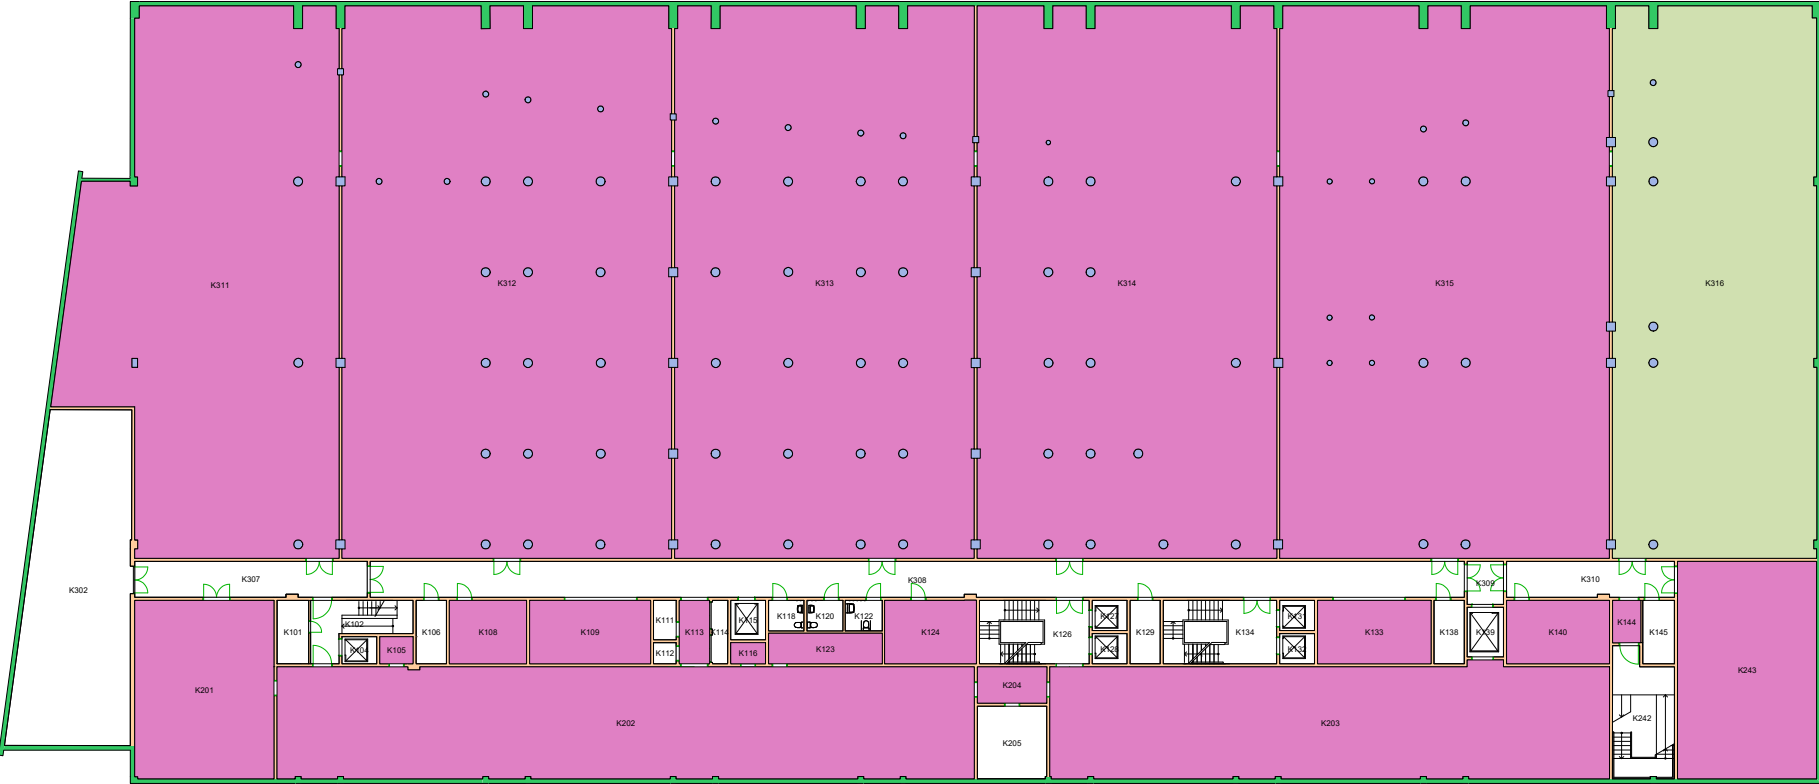

Brukerenhet

341500 Realfagsbiblioteket
342000 HumSam-biblioteket

Forvaltningstegning
Ved ombygging el. må alle mål kontrolleres på stedet

UiO : **Universitetet i Oslo**
Blindern
BL27
Georg Sverdrups hus
Etasje: KJ
Mål: 1:500 (A4 format)
Dato: 05.09.20