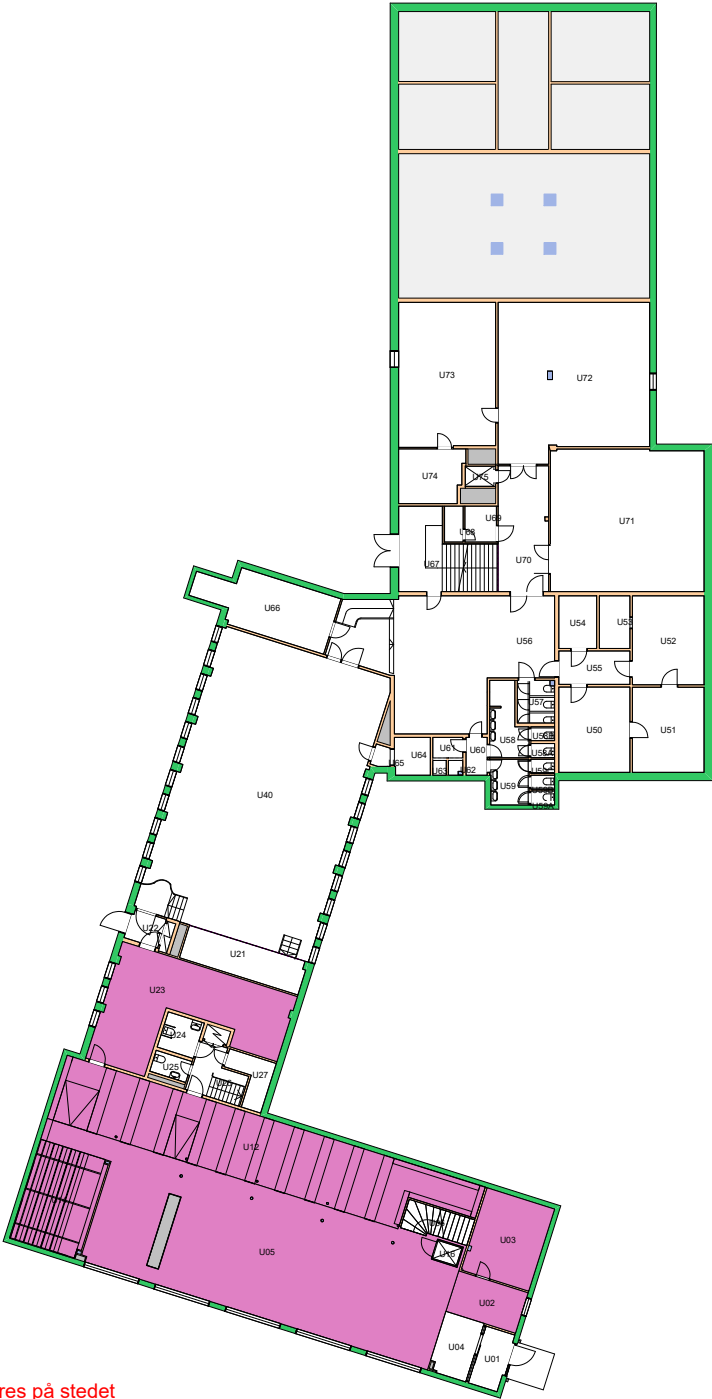

UiO : **Universitetet i Oslo**
Blindern
BL27
Georg Sverdrups hus
Etasje: KJ
Mål: 1:500 (A4 format)
Dato: 05.09.20

340110 Administrasjonen
342000 HumSam-biblioteket

Forvaltningstegning
Ved ombygging el. må alle mål kontrolleres på stedet

Forvaltningstegning
 Ved ombygging el. må alle mål kontrolleres på stedet

Forvaltningstegning
Ved ombygging el. må alle mål kontrolleres på stedet

341300 Medisinsk bibliotek

Forvaltningstegning
Ved ombygging el. må alle mål kontrolleres på stedet