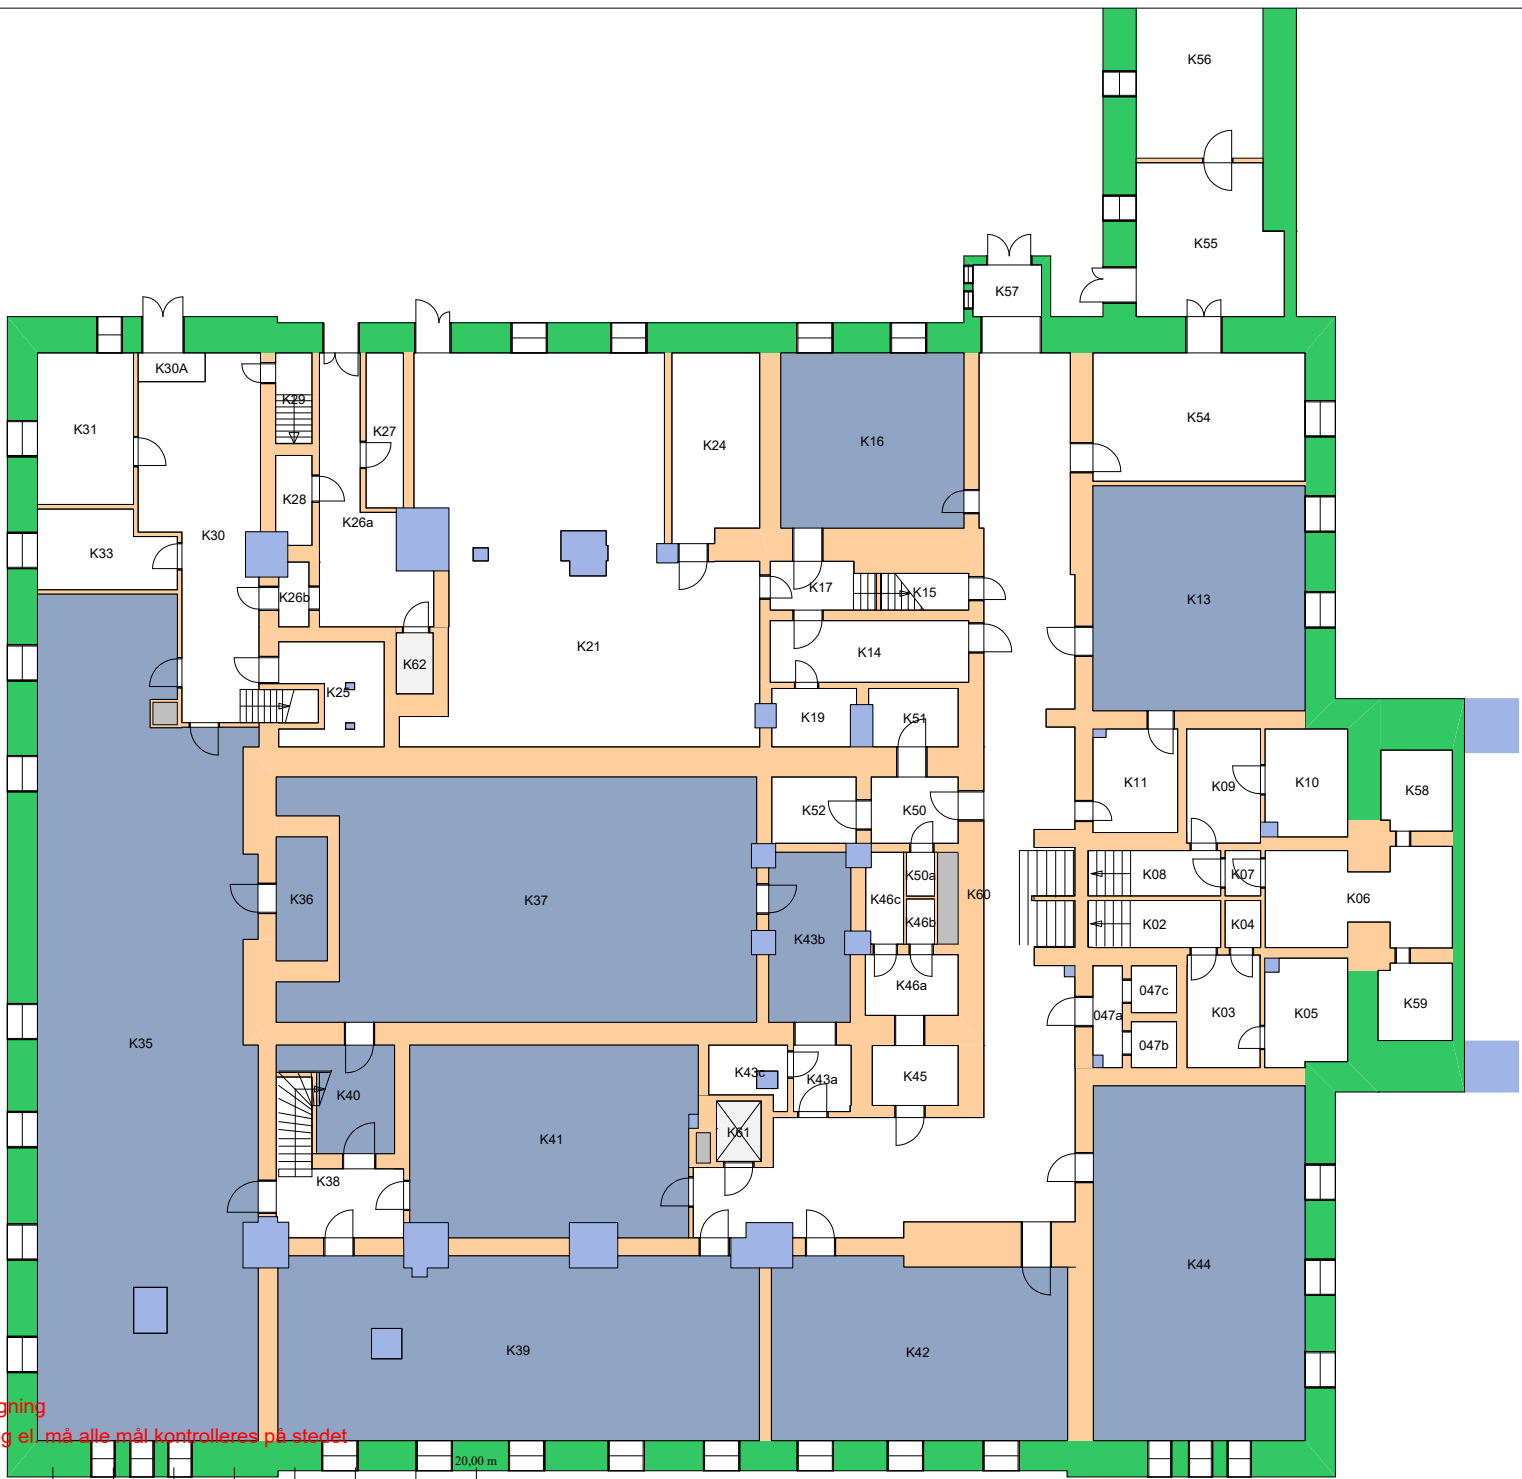

UiO : **Universitetet i Oslo**
Gaustad
GA06
Ole-Johan Dahls hus
Etasje: 01
Mål: 1:900 (A4 format)
Dato: 05.09.20

Forvaltningstegning
Ved ombygging el. må alle mål kontrolleres på stedet

Forvaltningstegning
 Ved ombygging el. må alle mål kontrolleres på stedet

Forvaltningstegning
Ved ombygging el. må alle mål kontrolleres på stedet

Forvaltningstegning
 Ved ombygging er må alle mål kontrolleres på stedet

Forvaltningstegning
Ved ombygging el. må alle mål kontrolleres på stedet