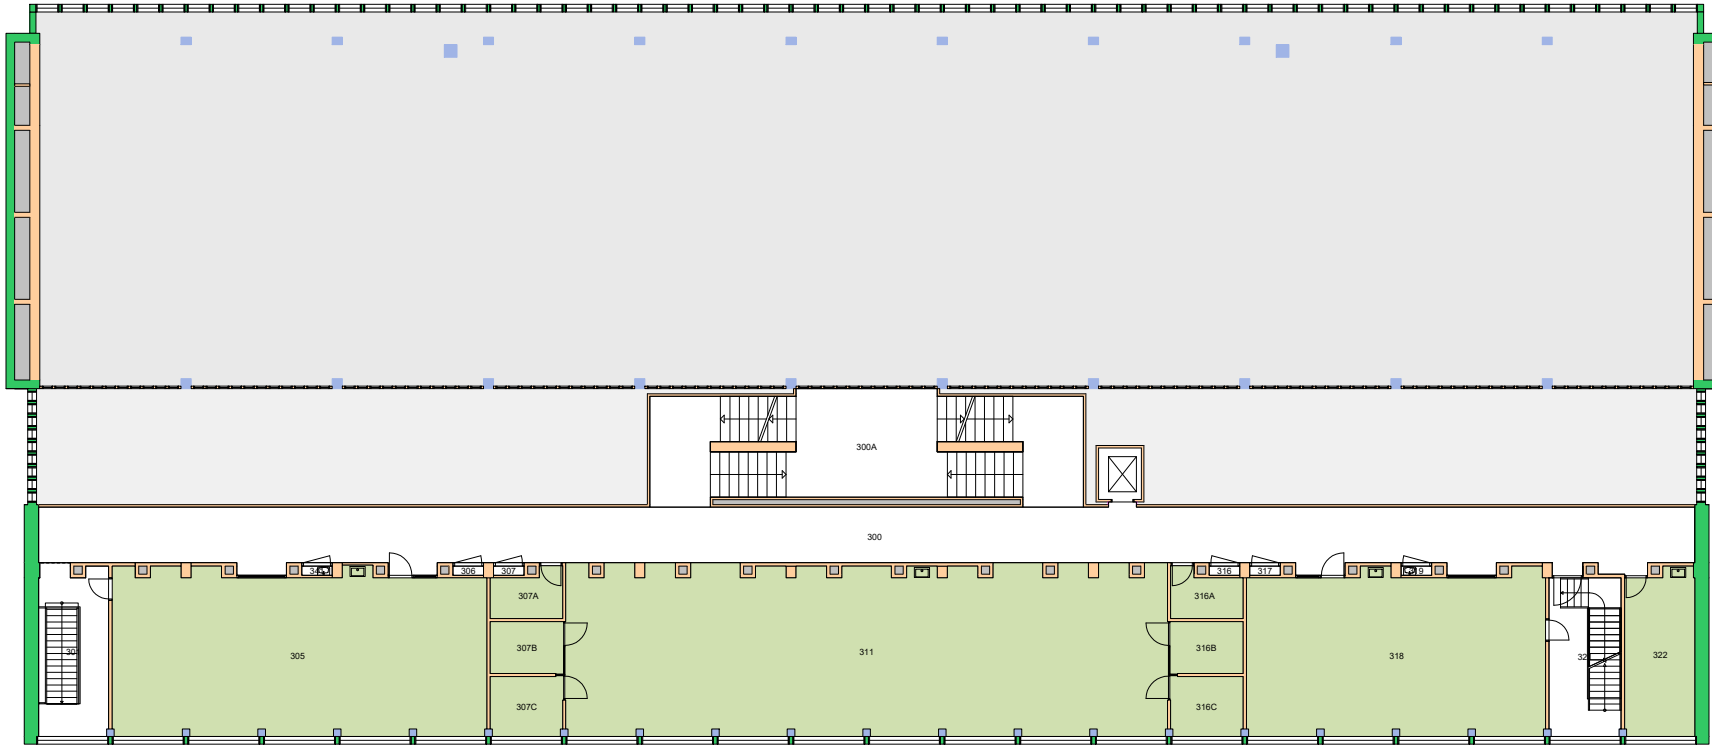

UiO : Universitetet i Oslo
 Blindern
 BL13
 Vilhelm Bjerknes hus
 Etasje: 02
 Mål: 1:300 (A4 format)
 Dato: 05.09.20

Forvaltningstegning
Ved ombygging el. må alle mål kontrolleres på stedet

Forvaltningstegning
 Ved ombygging el. må alle mål kontrolleres på stedet