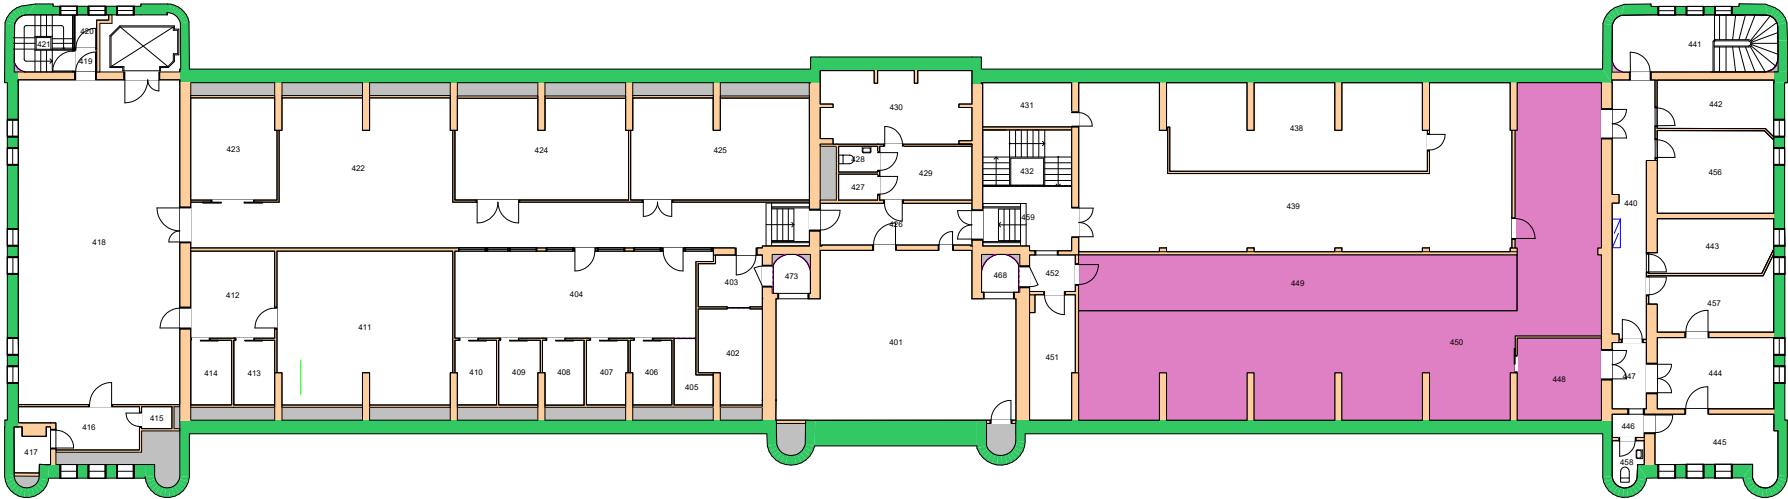

Forvaltningstegning
Ved ombygging el. må alle mål kontrolleres på stedet