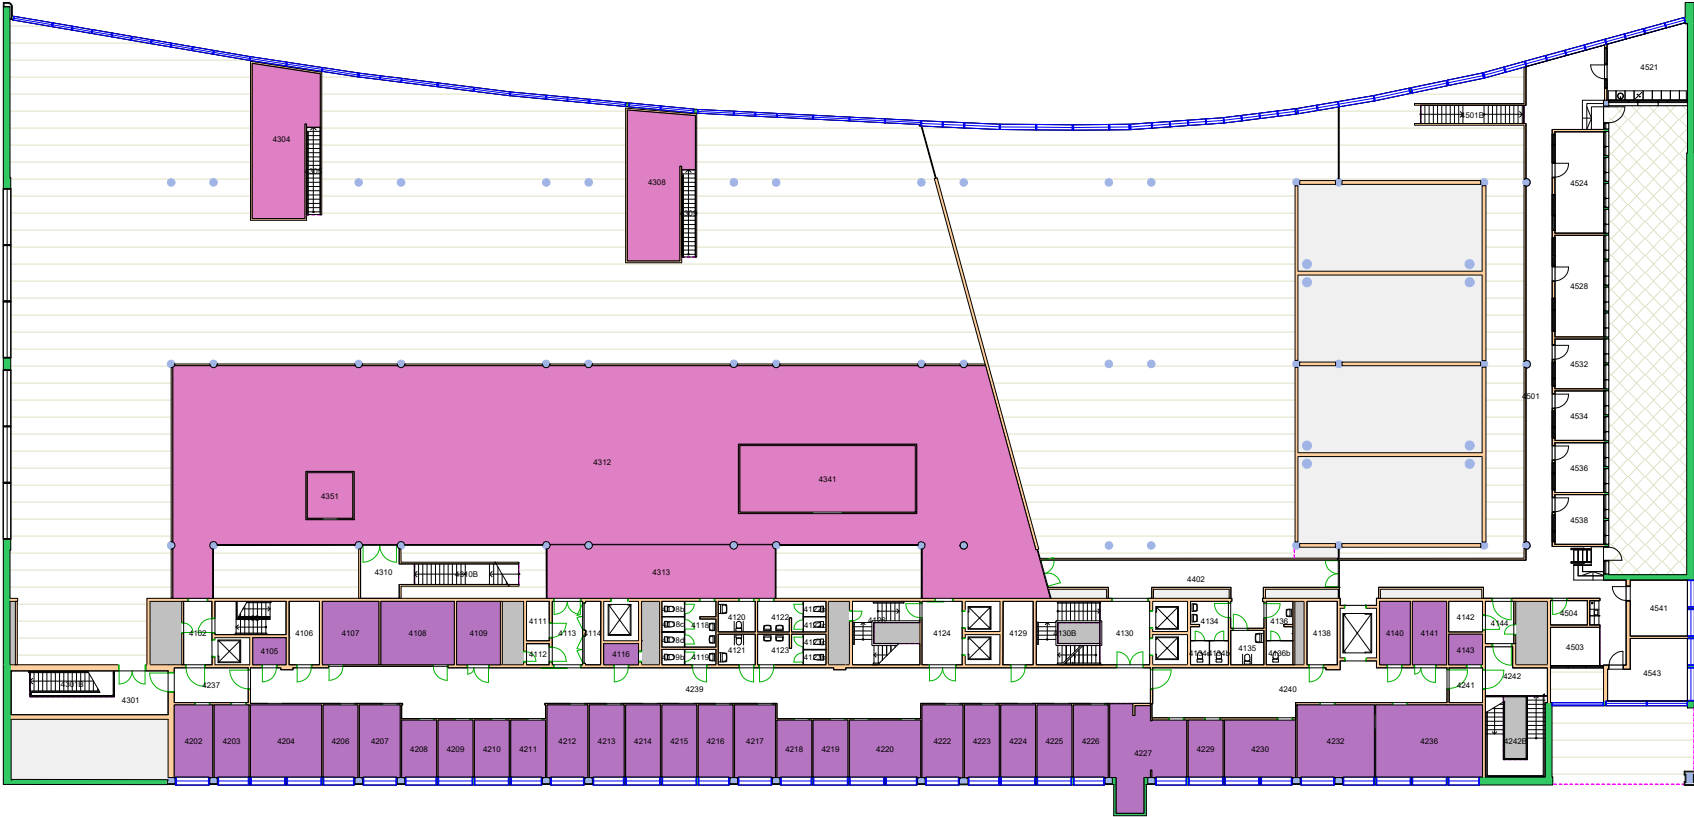

Forvaltningstegning
Ved ombygging el. må alle mål kontrolleres på stedet

Forvaltningstegning
Ved ombygging el. må alle mål kontrolleres på stedet

Forvaltningstegning
Ved ombygging el. må alle mål kontrolleres på stedet

340110 Administrasjonen
342000 HumSam-biblioteket

Forvaltningstegning
Ved ombygging el. må alle mål kontrolleres på stedet

UiO : Universitetet i Oslo
Blindern
BL27
Georg Sverdrups hus
Etasje: 04
Mål: 1:500 (A4 format)
Dato: 05.09.20