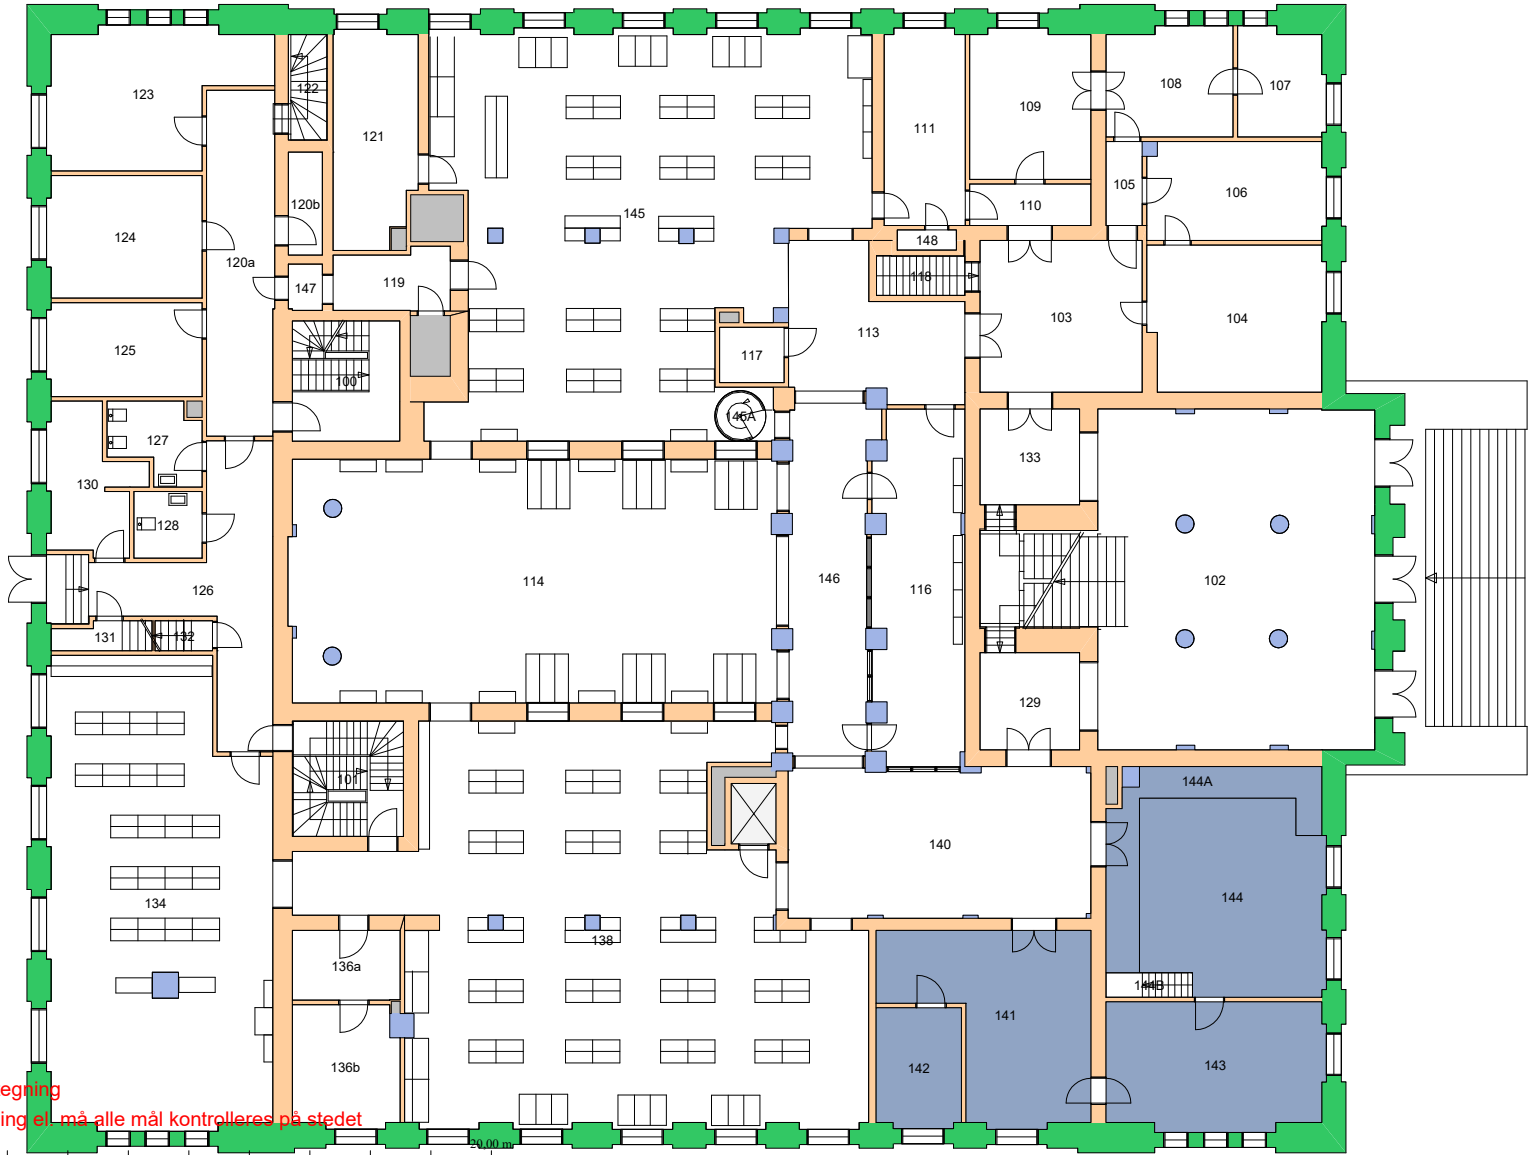

Forvaltningstegning
Ved ombygging er må alle mål kontrolleres på stedet