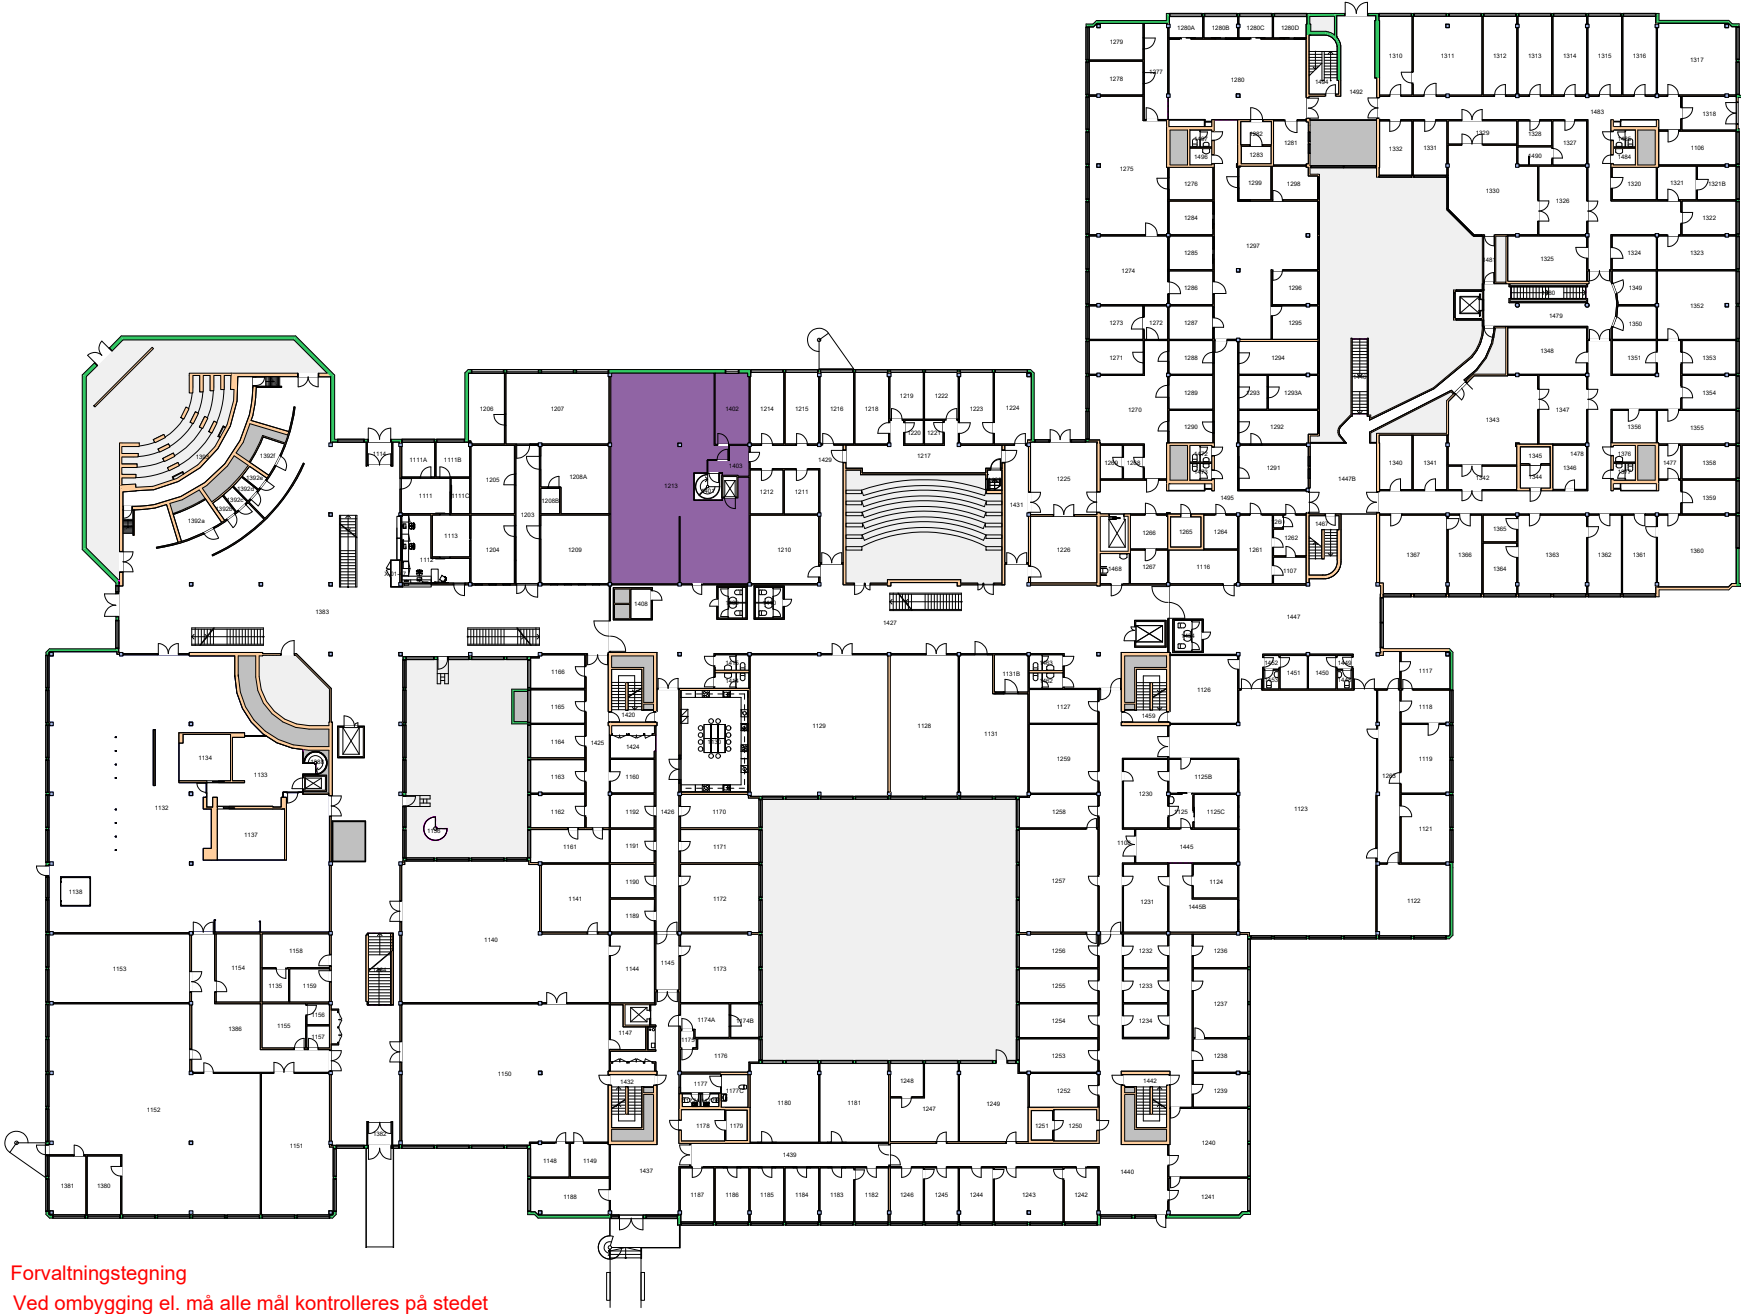

341300 Medisinsk bibliotek

Forvaltningstegning
Ved ombygging el. må alle mål kontrolleres på stedet

UiO • Universitetet i Oslo
Gaustad
GA01
Domus Medica
Etasje: 01
Mål: 1:650 (A4 format)
Dato: 05.09.20