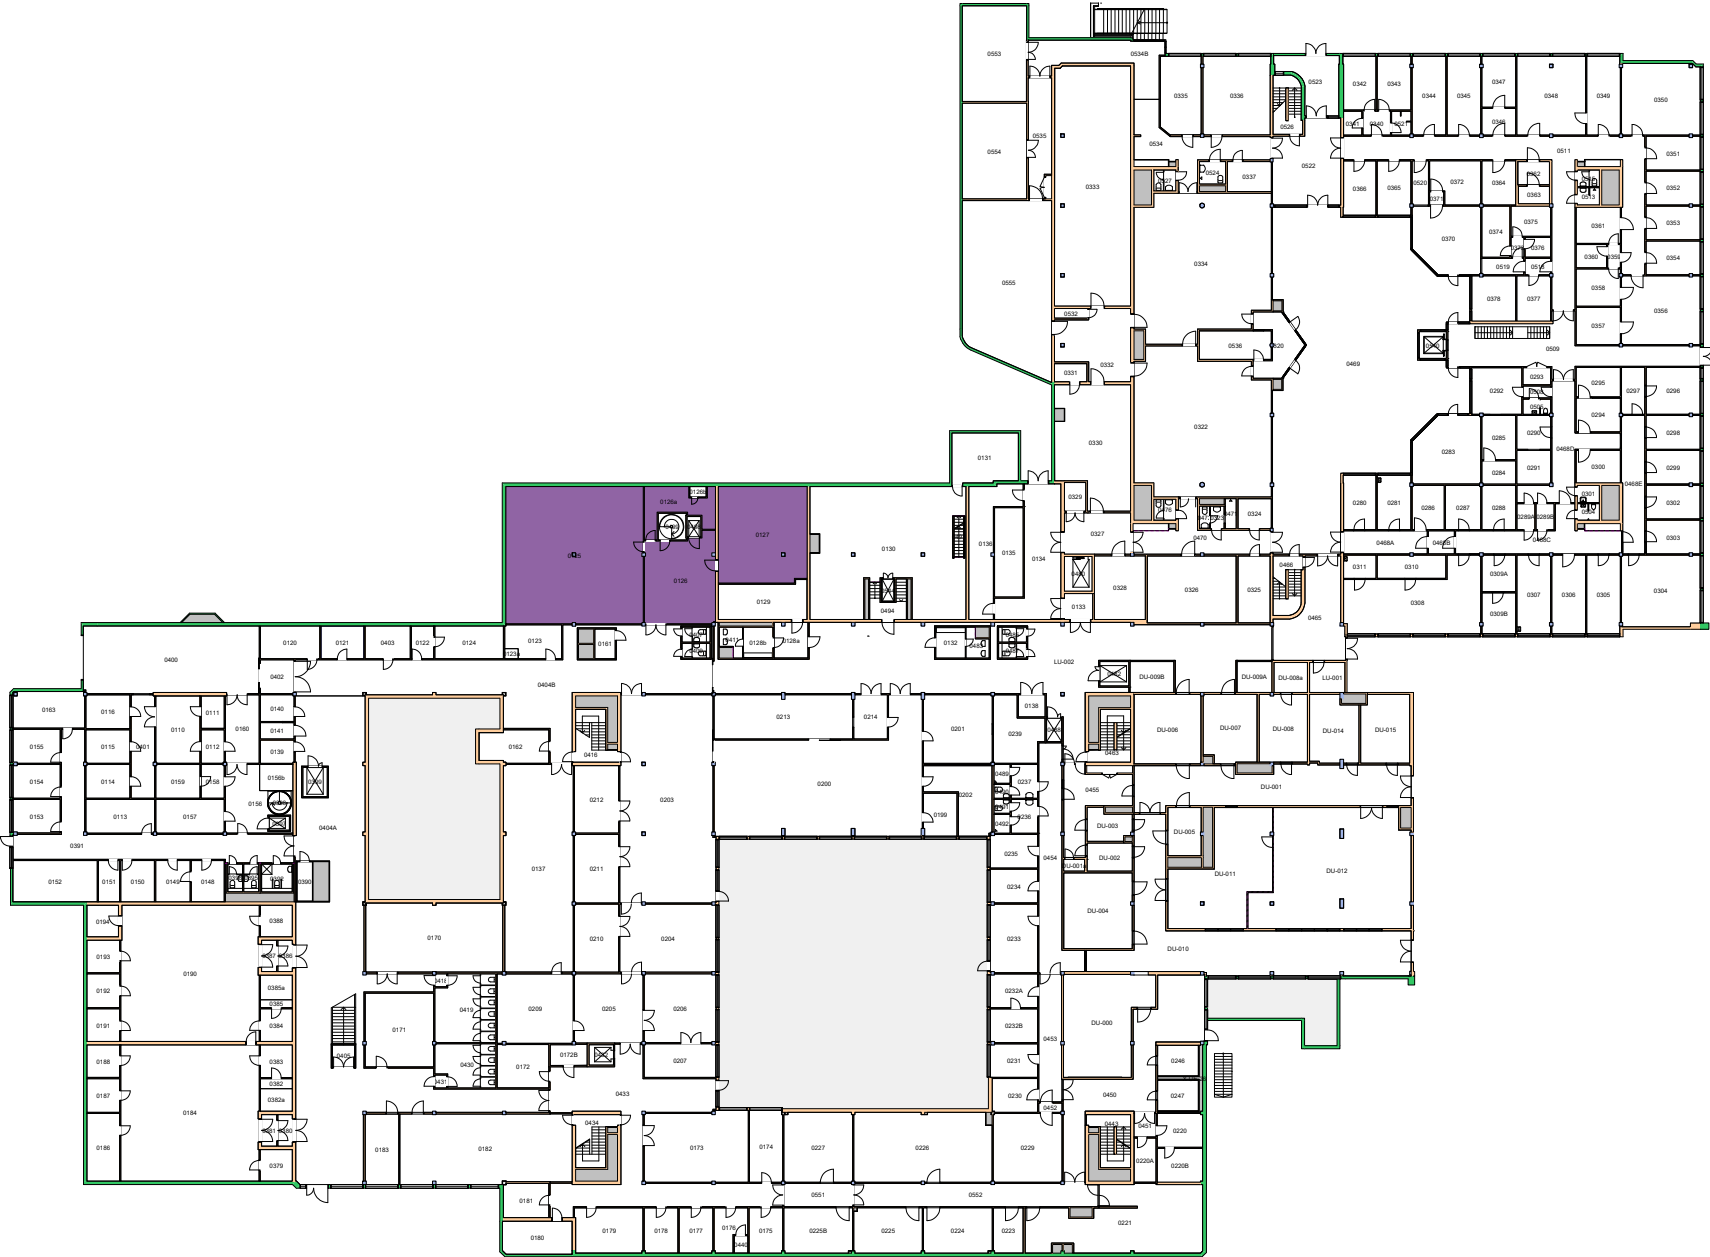

UiO • Universitetet i Oslo
 Gaustad
 GA01
 Domus Medica
 Etasje: 01
 Mål: 1:650 (A4 format)
 Dato: 05.09.20

Forvaltningstegning
Ved ombygging el. må alle mål kontrolleres på stedet

341300 Medisinsk bibliotek