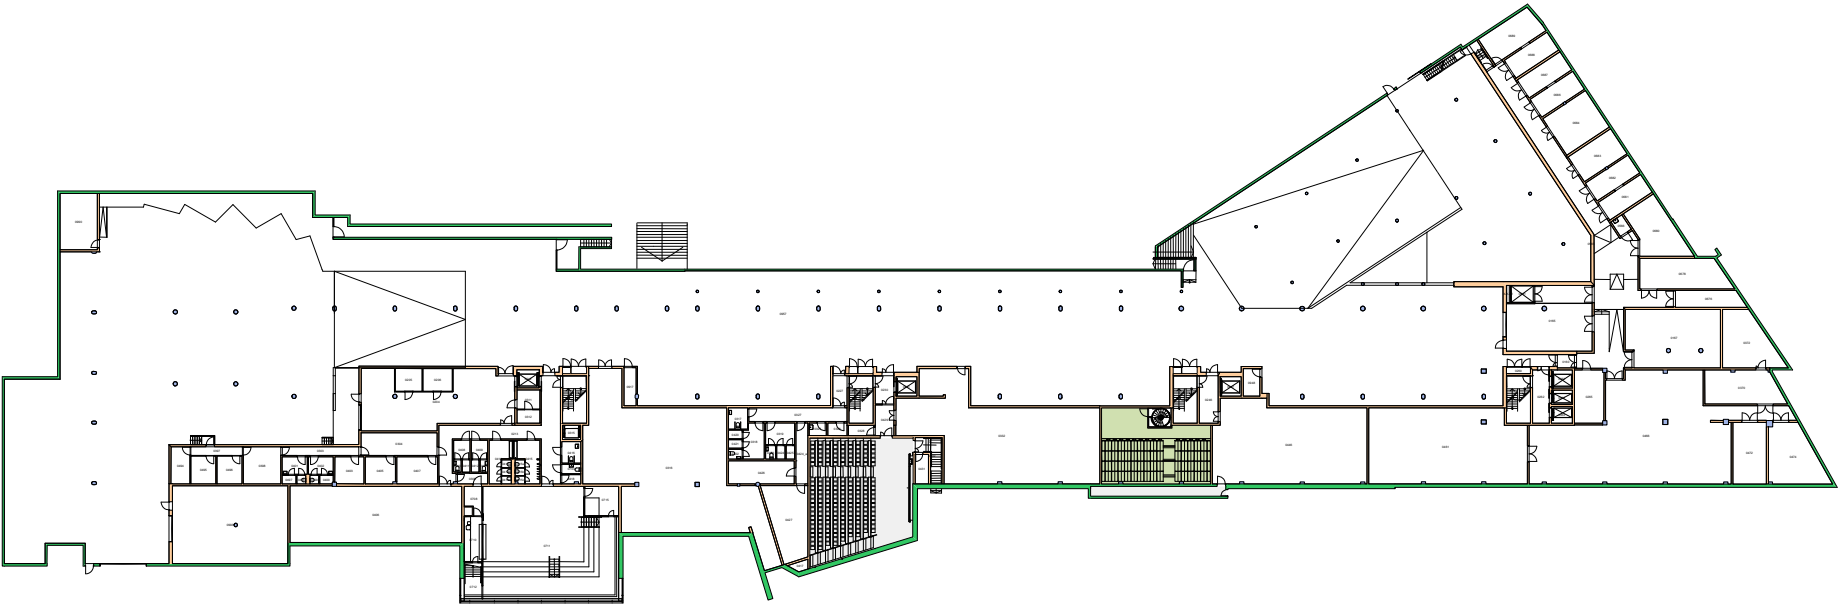

UiO : **Universitetet i Oslo**
Gaustad
GA06
Ole-Johan Dahls hus
Etasje: 01
Mål: 1:900 (A4 format)
Dato: 05.09.20

Forvaltningstegning
Ved ombygging el. må alle mål kontrolleres på stedet

Forvaltningstegning
 Ved ombygging el. må alle mål kontrolleres på stedet