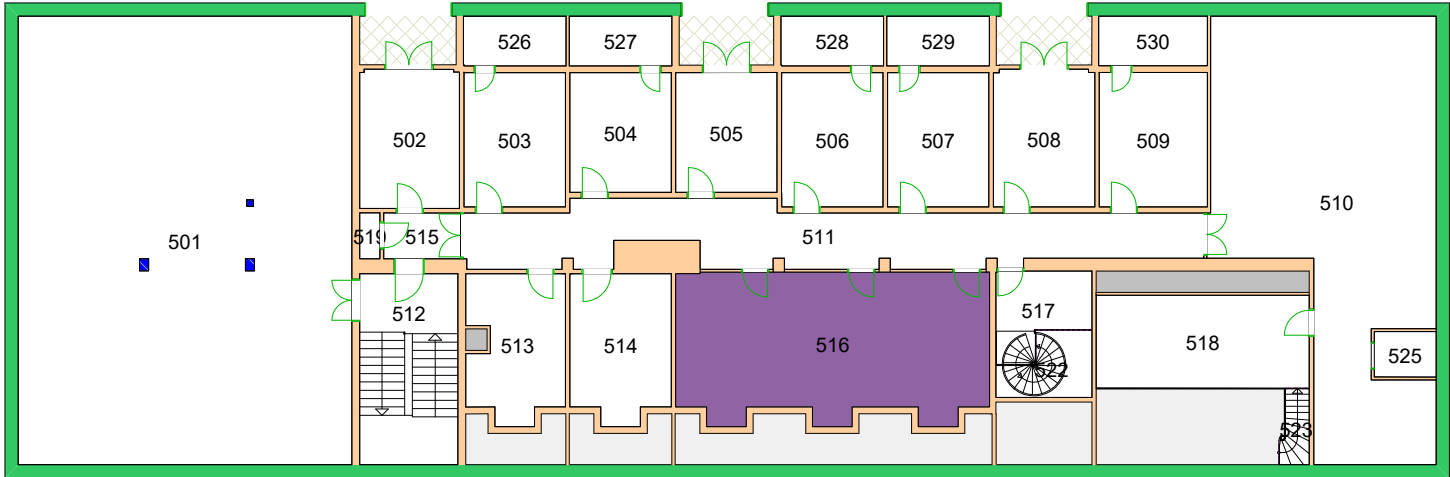

UiO : **Universitetet i Oslo**
Gaustad
GA06
Ole-Johan Dahls hus
Etasje: 01
Mål: 1:900 (A4 format)
Dato: 05.09.20

Forvaltningstegning
Ved ombygging el. må alle mål kontrolleres på stedet

Forvaltningstegning
 Ved ombygging el. må alle mål kontrolleres på stedet