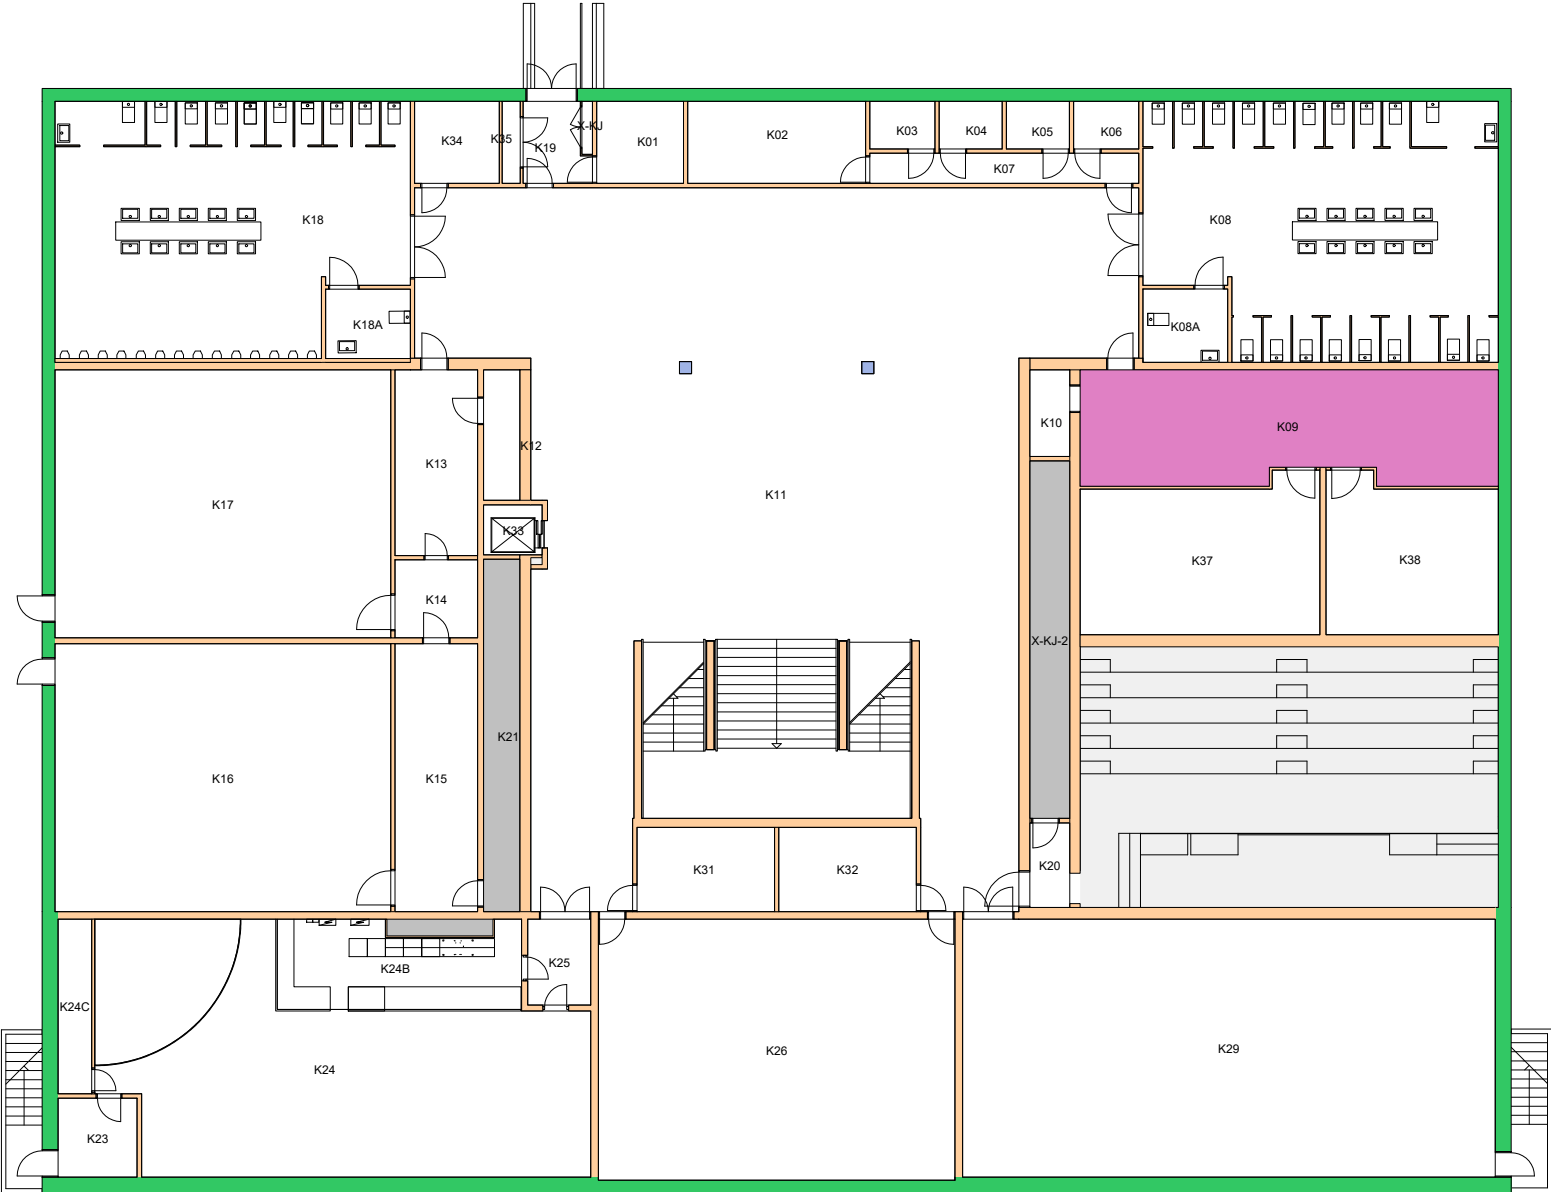

Forvaltningstegning
Ved ombygging el. må alle mål kontrolleres på stedet

UiO : **Universitetet i Oslo**
 Blindern
 BL05
 Sophus Bugges hus
 Etasje: 02
 Mål: 1:250 (A4 format)
 Dato: 05.09.20

Forvaltningstegning
 Ved ombygging el. må alle mål kontrolleres på stedet