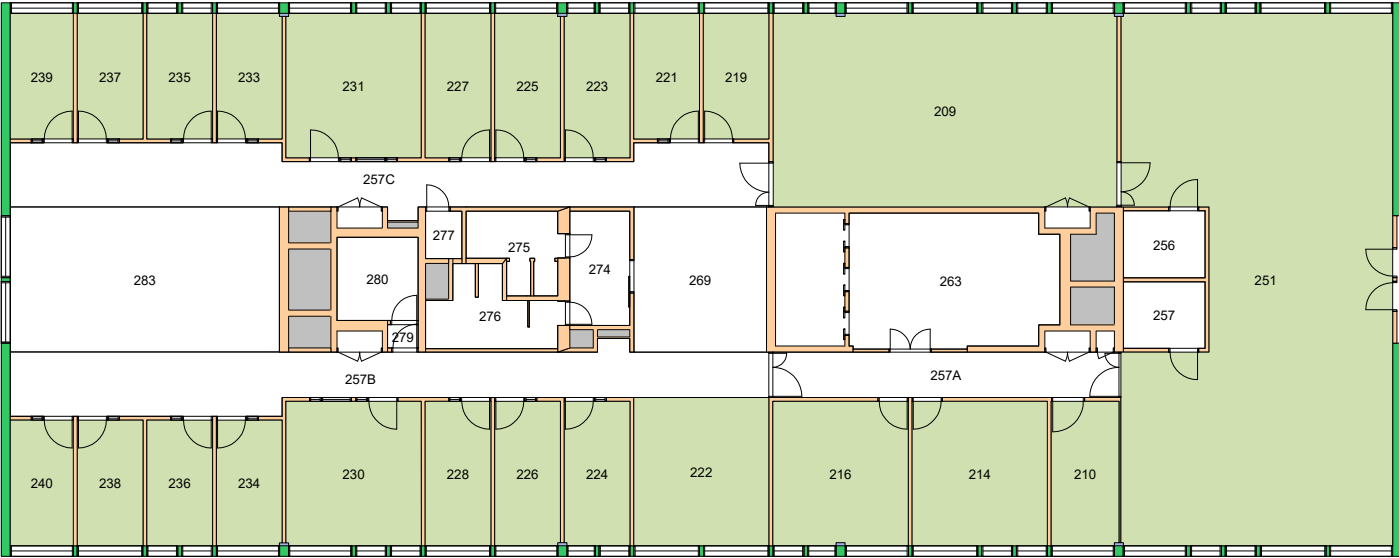

UiO : Universitetet i Oslo
 Blindern
 BL13
 Vilhelm Bjerknes hus
 Etasje: 02
 Mål: 1:300 (A4 format)
 Dato: 05.09.20

Forvaltningstegning
Ved ombygging el. må alle mål kontrolleres på stedet

Forvaltningstegning
 Ved ombygging el. må alle mål kontrolleres på stedet