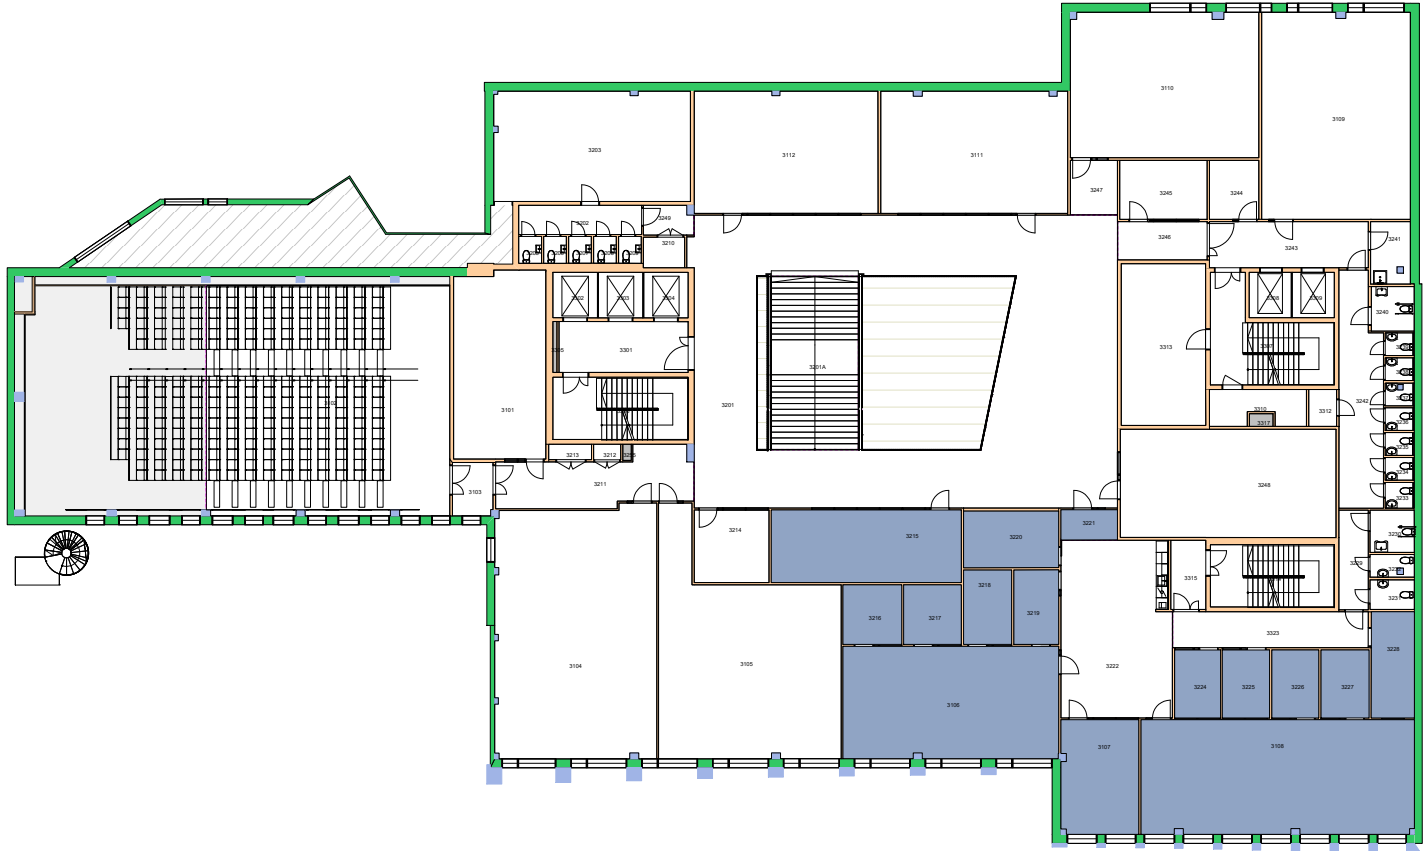

UiO : **Universitetet i Oslo**
Sentrum
SE07
Frederiksgate 3
Etasje: LOFT
Mål: 1:250 (A4 format)
Dato: 05.09.20

Forvaltningstegning
 Ved ombygging el. må alle mål kontrolleres på stedet

Forvaltningstegning
 Ved ombygging el. må alle mål kontrolleres på stedet