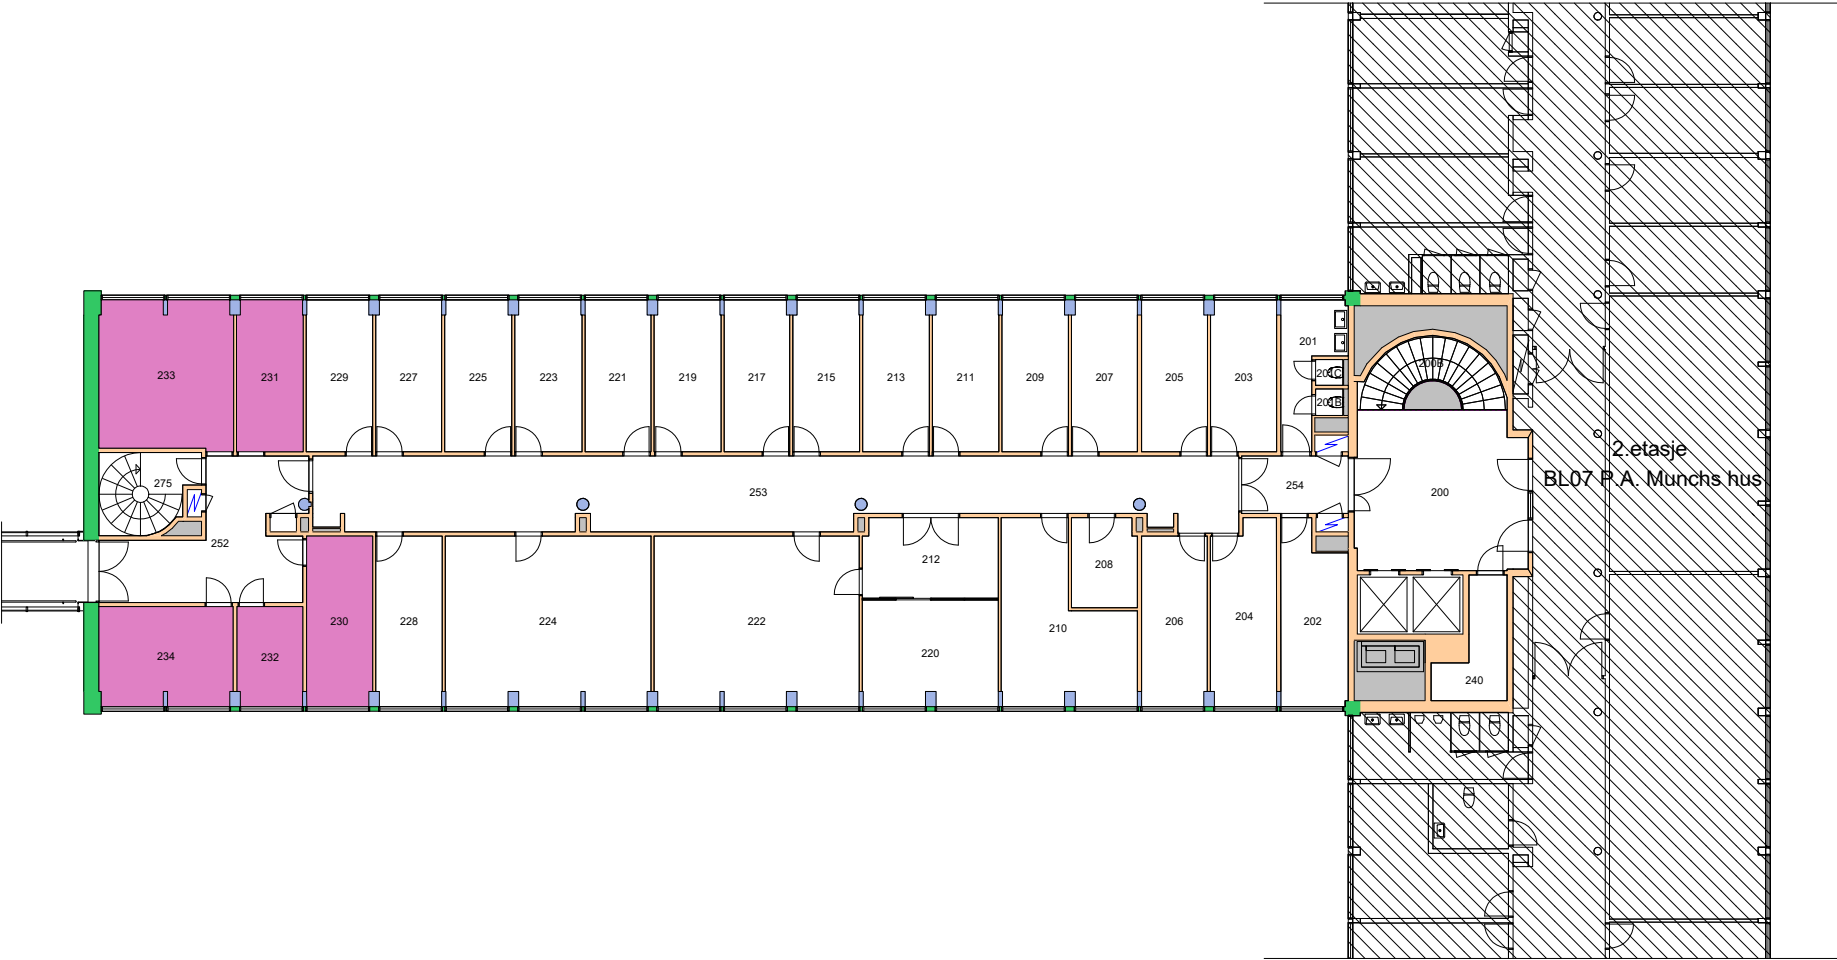

Forvaltningstegning
Ved ombygging el. må alle mål kontrolleres på stedet

UiO : **Universitetet i Oslo**
 Blindern
 BL05
 Sophus Bugges hus
 Etasje: 02
 Mål: 1:250 (A4 format)
 Dato: 05.09.20

Forvaltningstegning
 Ved ombygging el. må alle mål kontrolleres på stedet