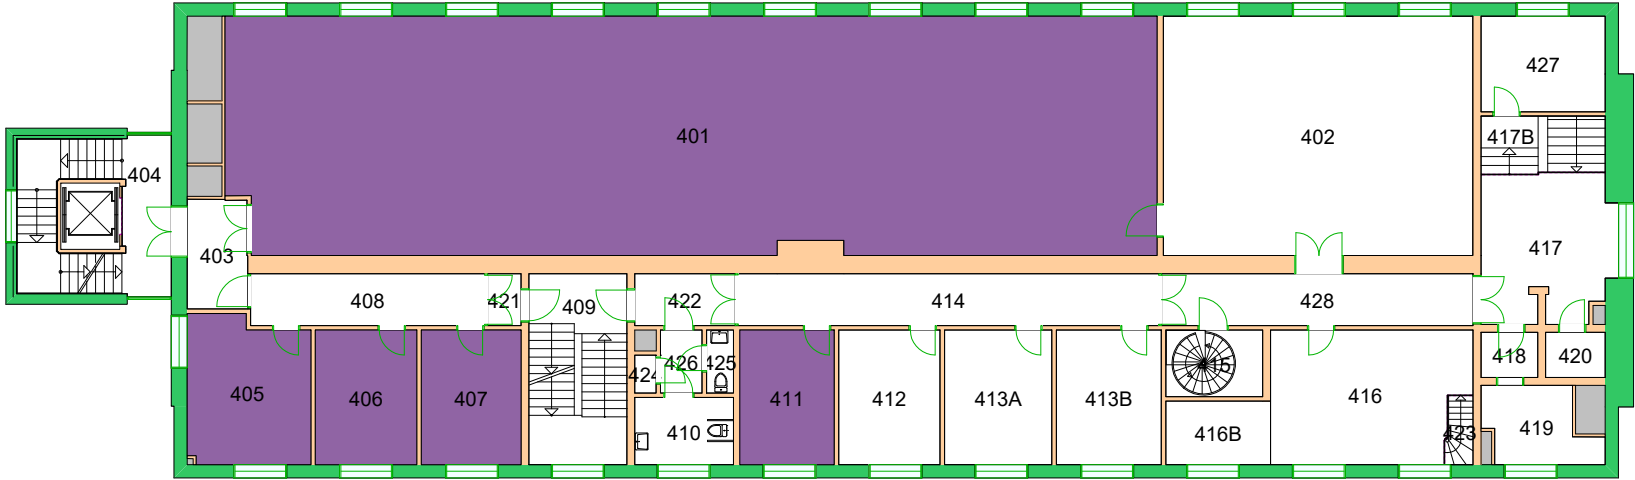

Forvaltningstegning
Ved ombygging el. må alle mål kontrolleres på stedet

Forvaltningstegning
Ved ombygging el. må alle mål kontrolleres på stedet

Space Manager Pythagoras AB Lisensen tilhører Universitetet i Oslo

UiO : **Universitetet i Oslo**
Gaustad
GA06
Ole-Johan Dahls hus
Etasje: 01
Mål: 1:900 (A4 format)
Dato: 05.09.20

Forvaltningstegning
Ved ombygging el. må alle mål kontrolleres på stedet

Forvaltningstegning
 Ved ombygging el. må alle mål kontrolleres på stedet