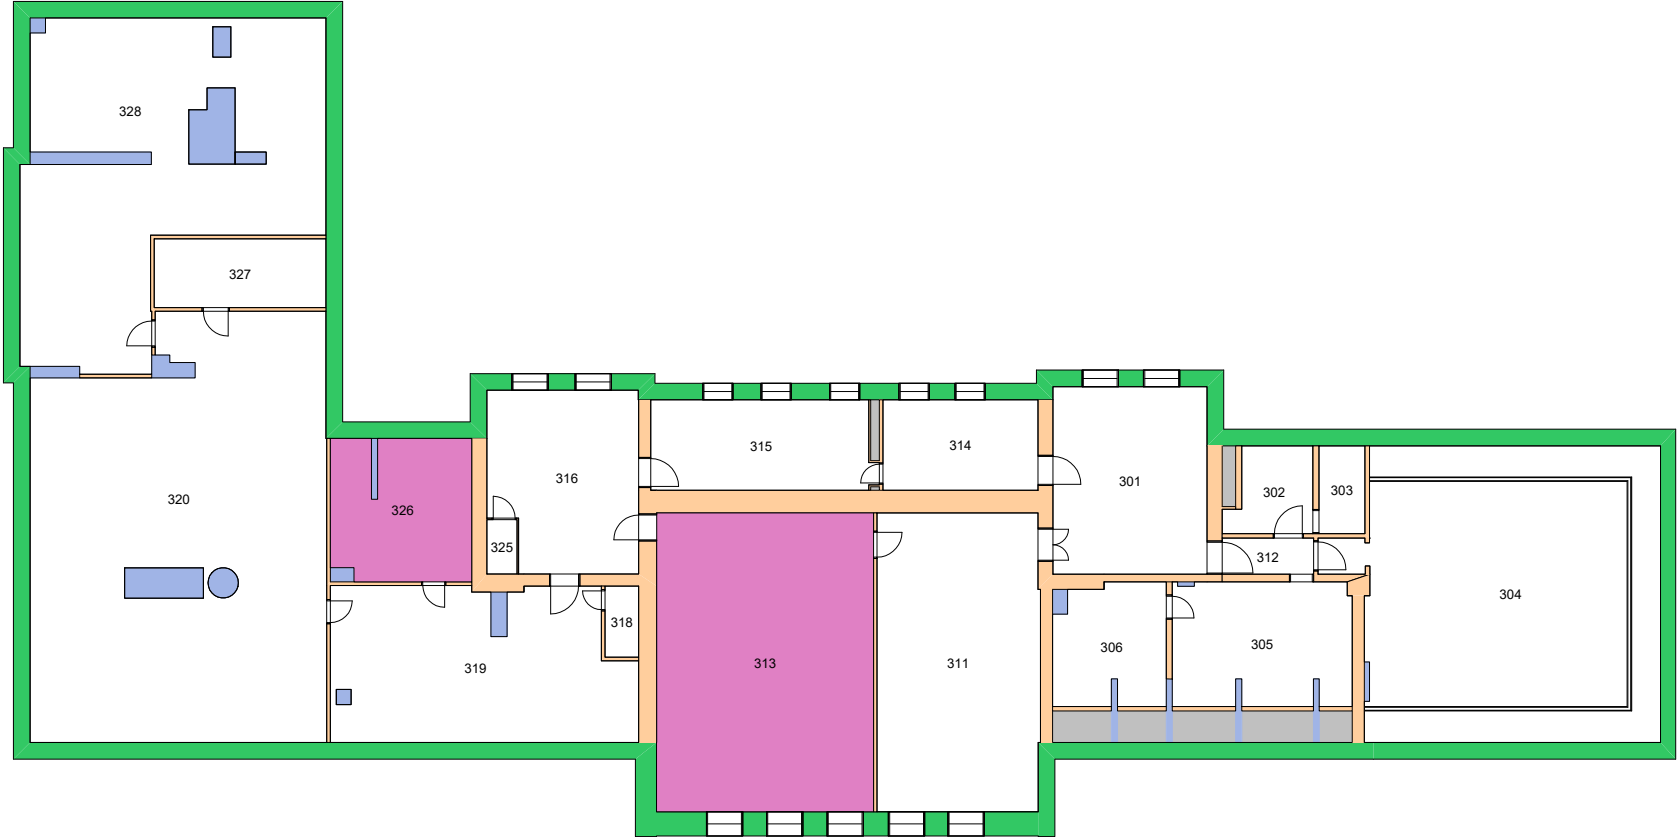

Forvaltningstegning
 Ved ombygging el. må alle mål kontrolleres på stedet

Forvaltningstegning
 Ved ombygging el. må alle mål kontrolleres på stedet

Forvaltningstegning
Ved ombygging el. må alle mål kontrolleres på stedet

UiO : **Universitetet i Oslo**
Sentrum
SE07
Frederiksgate 3
Etasje: LOFT
Mål: 1:250 (A4 format)
Dato: 05.09.20

Forvaltningstegning
 Ved ombygging el. må alle mål kontrolleres på stedet

Forvaltningstegning
 Ved ombygging el. må alle mål kontrolleres på stedet