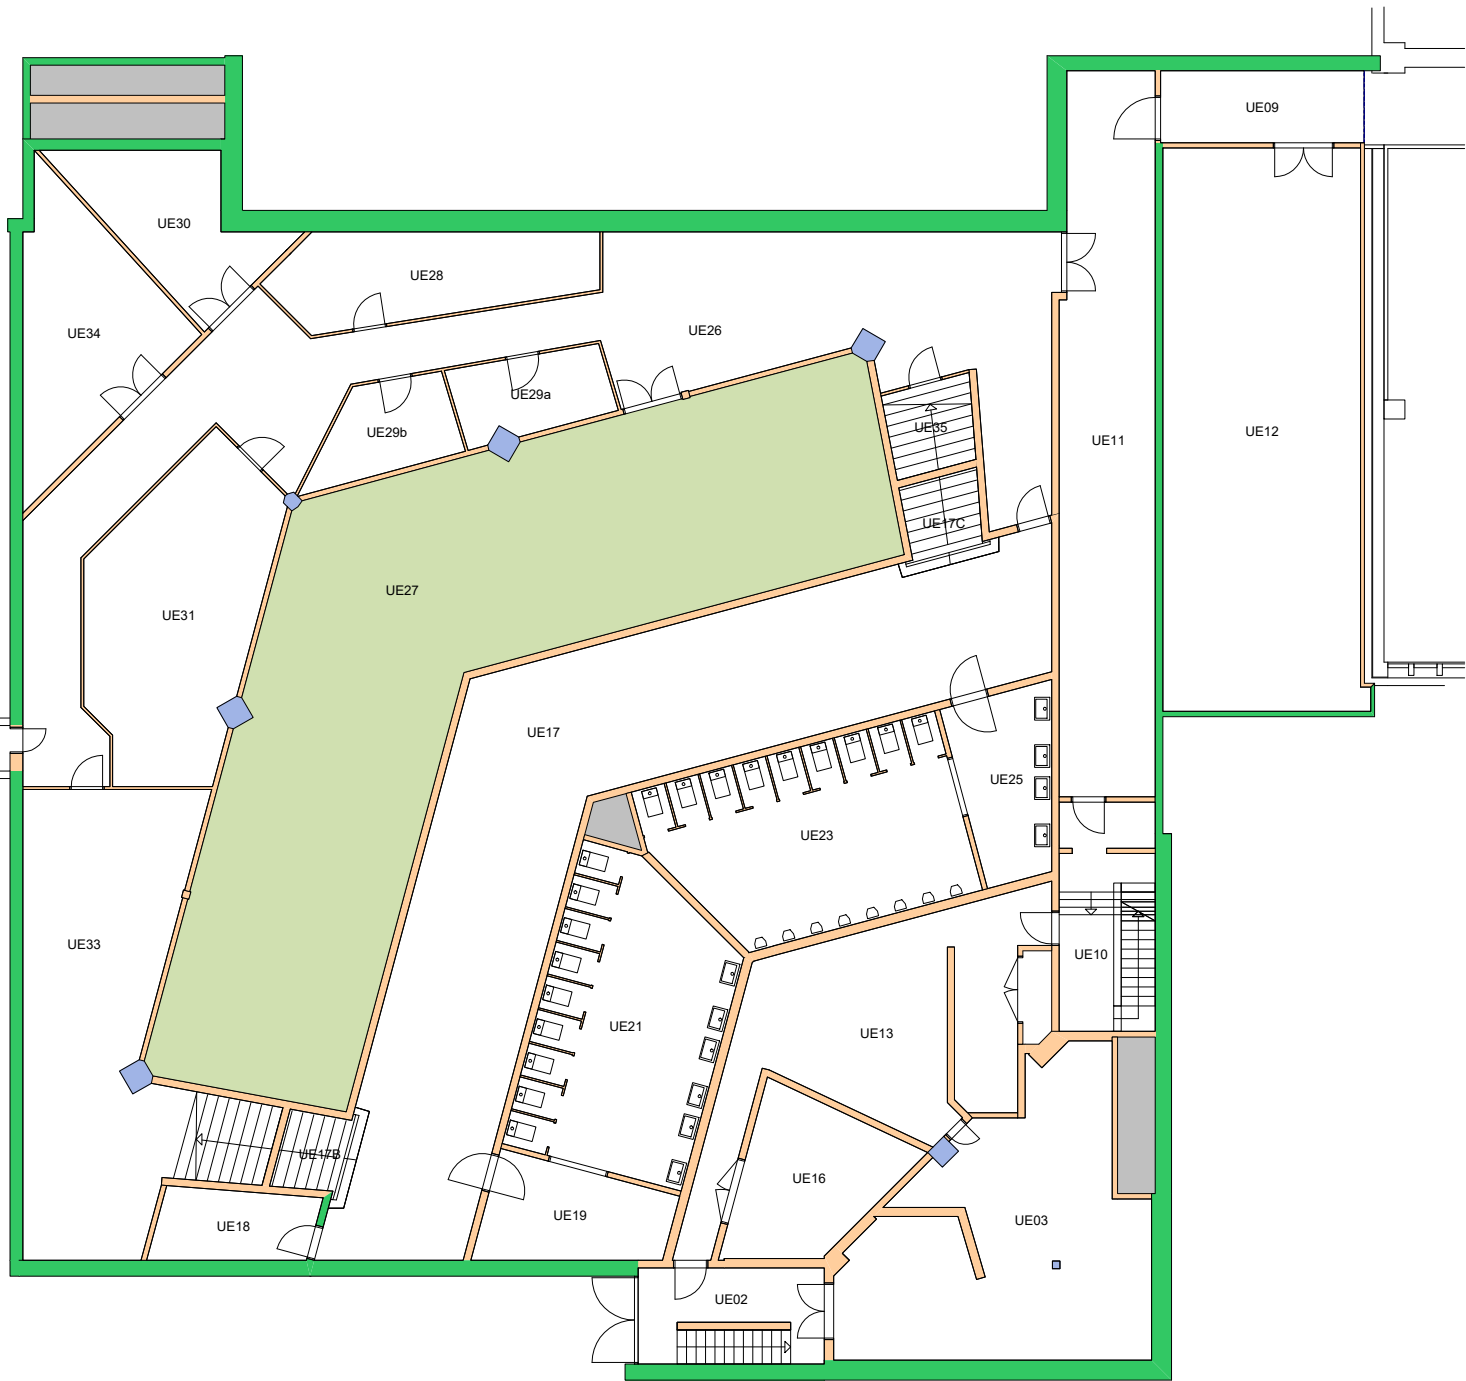

Forvaltningstegning
Ved ombygging el. må alle mål kontrolleres på stedet