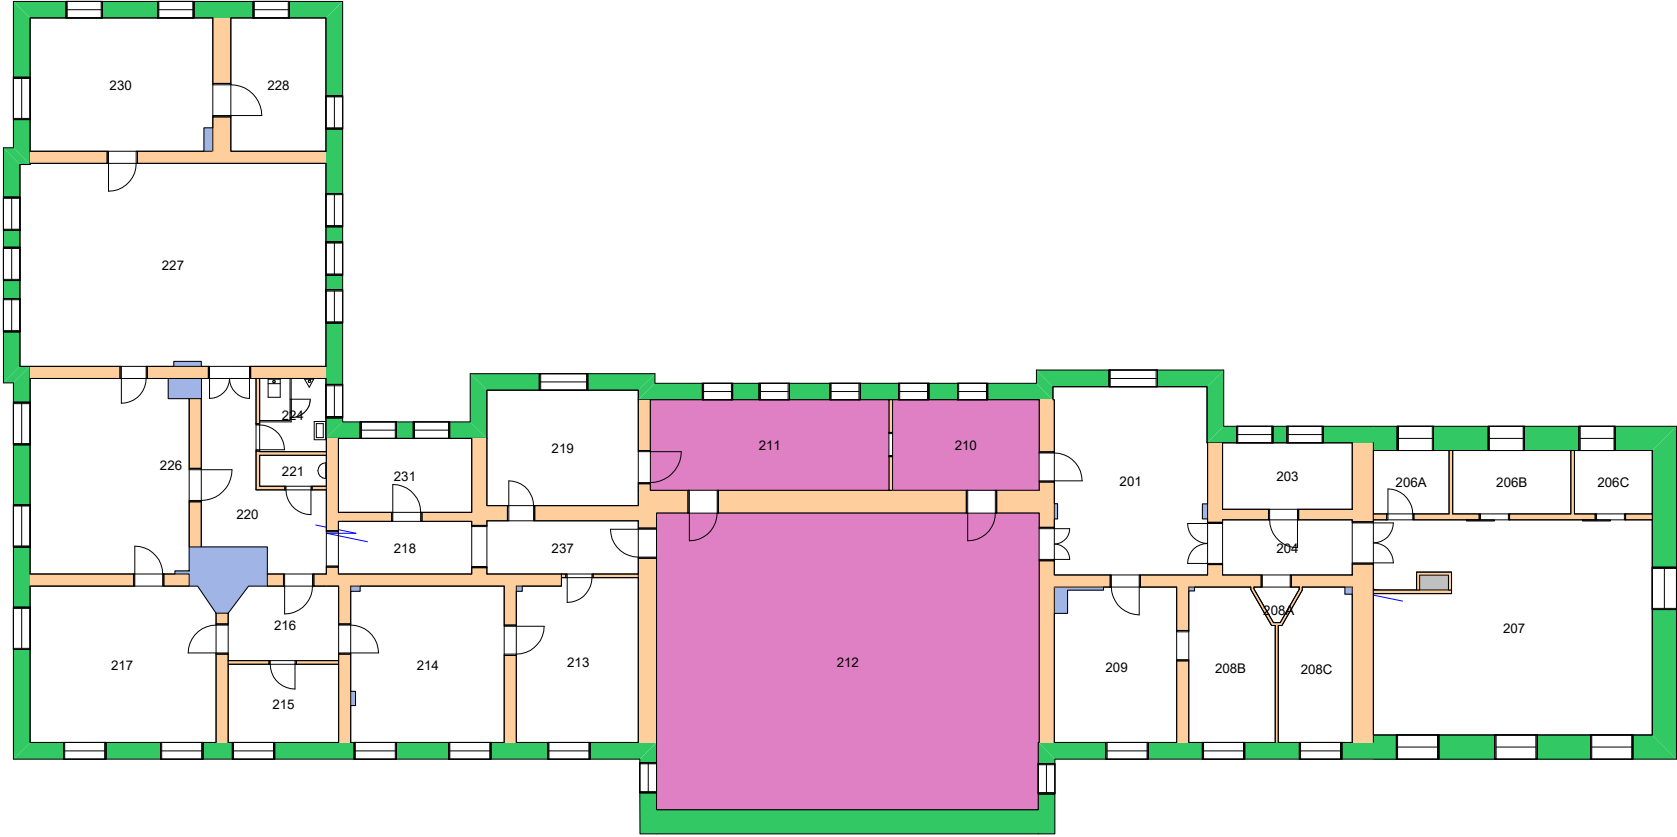

Forvaltningstegning
Ved ombygging el. må alle mål kontrolleres på stedet