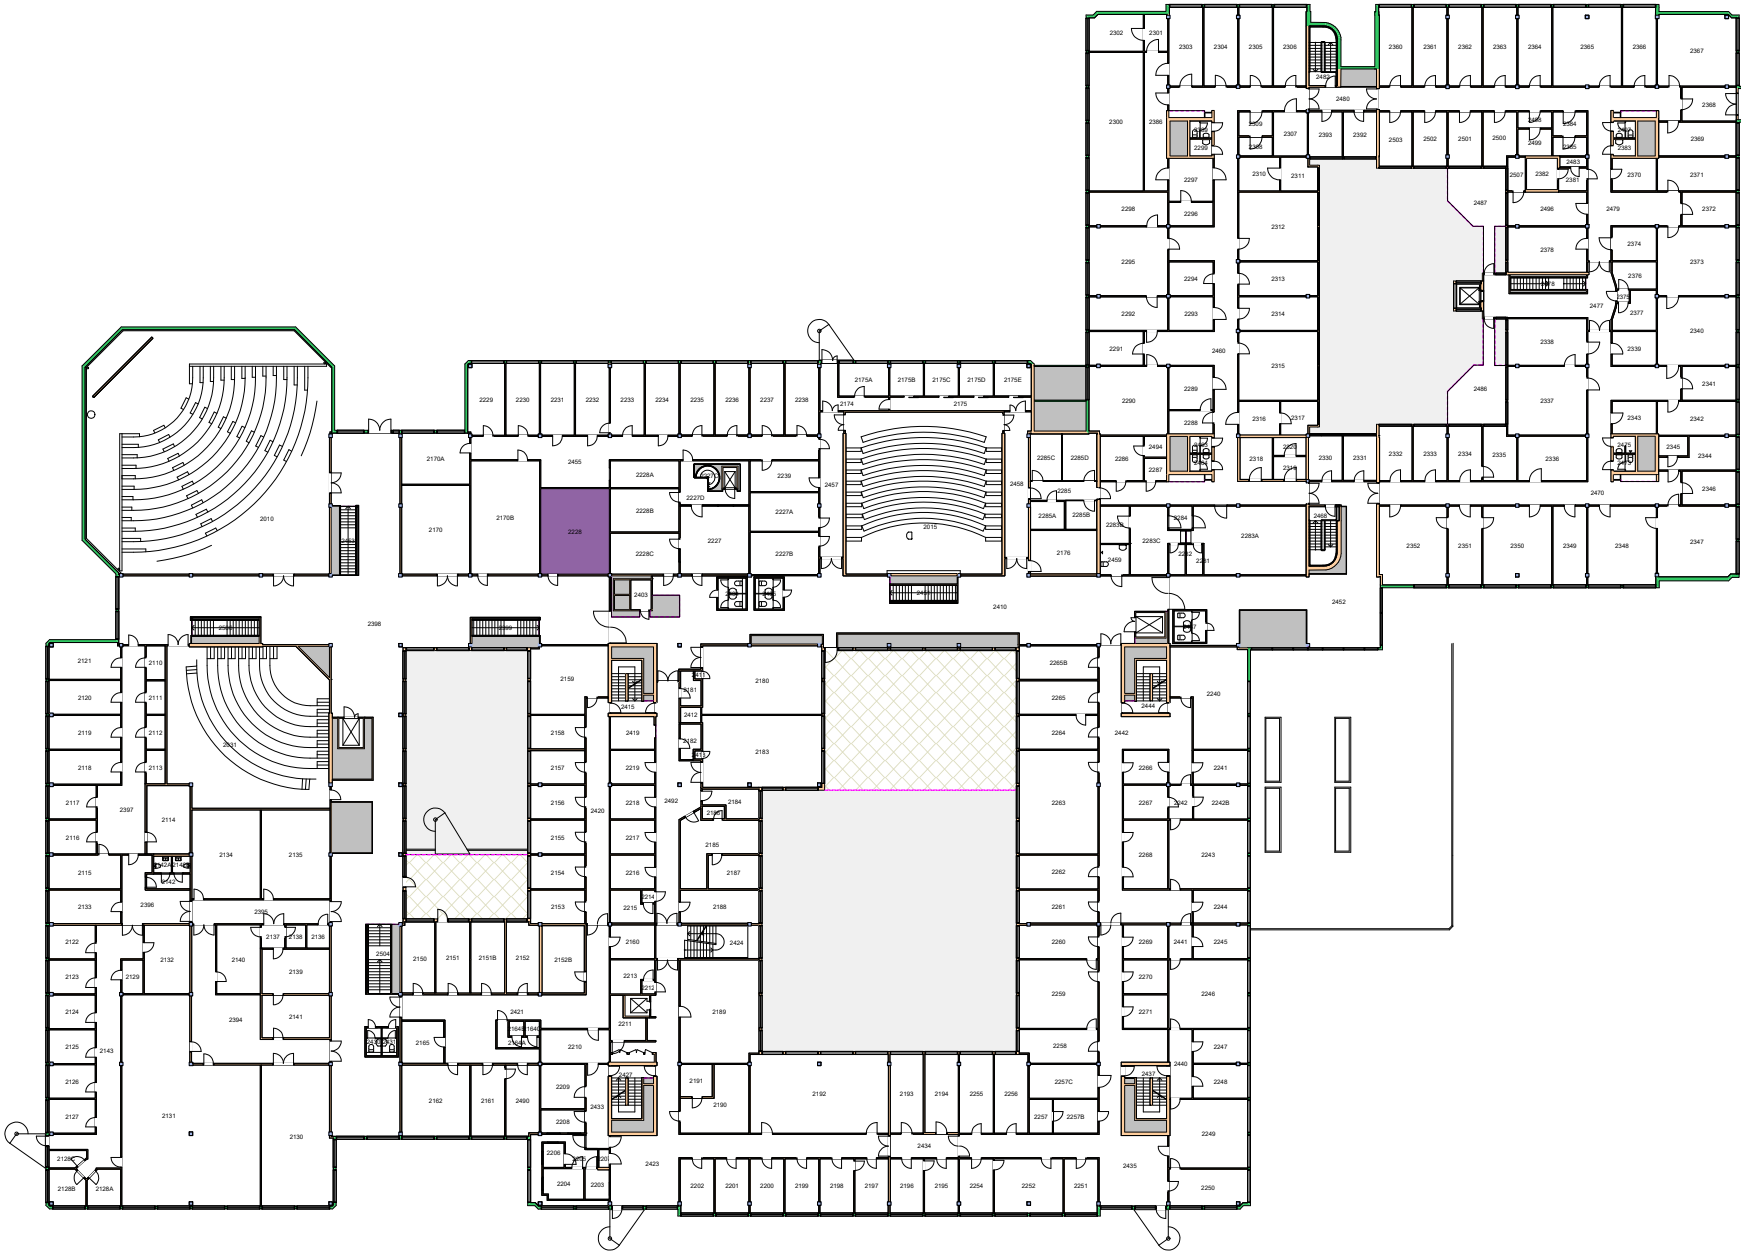

UiO • Universitetet i Oslo
 Gaustad
 GA01
 Domus Medica
 Etasje: 01
 Mål: 1:650 (A4 format)
 Dato: 05.09.20

Forvaltningstegning
Ved ombygging el. må alle mål kontrolleres på stedet

341300 Medisinsk bibliotek