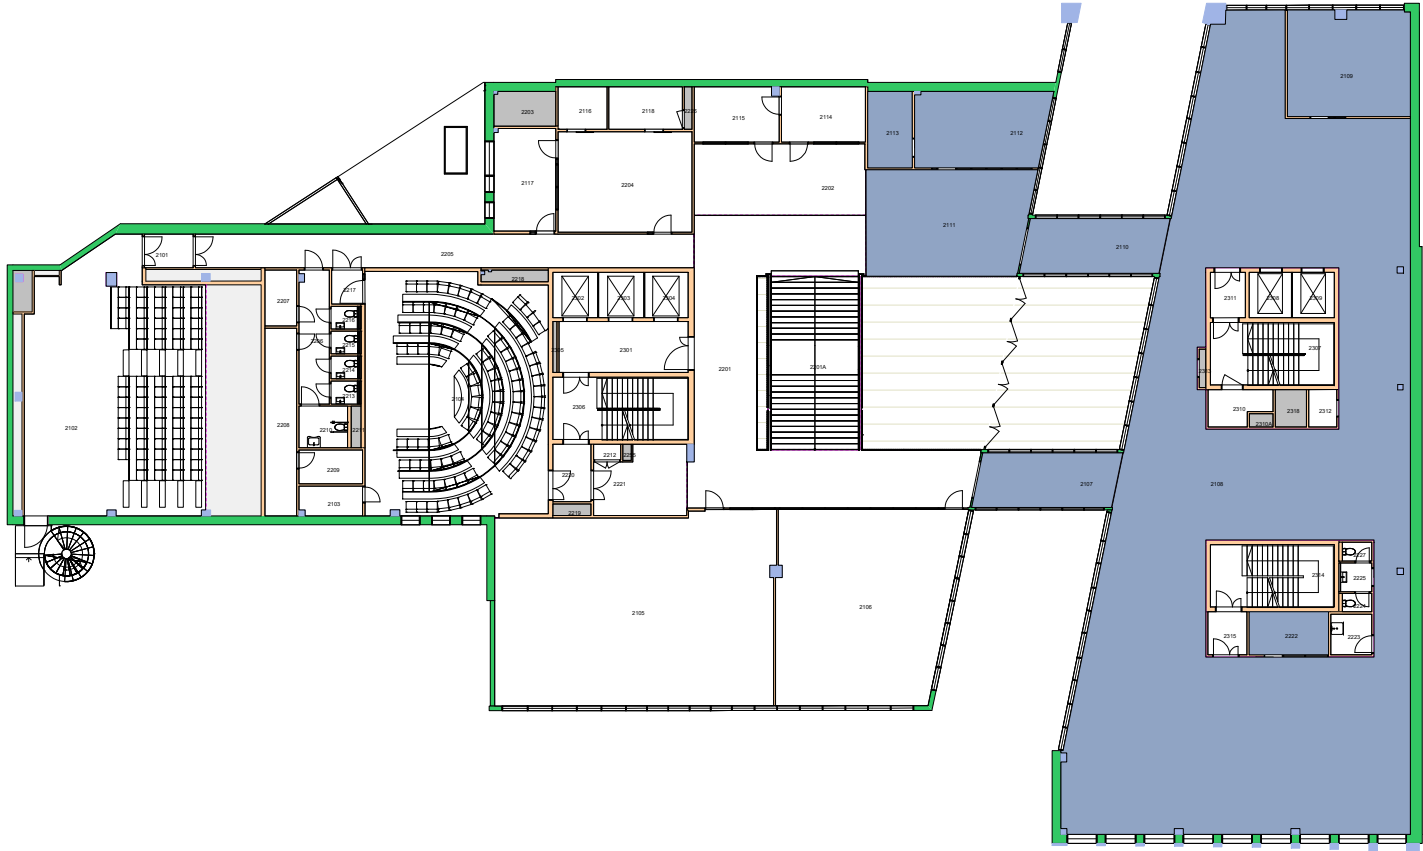

UiO : **Universitetet i Oslo**
Sentrum
SE07
Frederiksgate 3
Etasje: LOFT
Mål: 1:250 (A4 format)
Dato: 05.09.20

Forvaltningstegning
 Ved ombygging el. må alle mål kontrolleres på stedet

Forvaltningstegning
 Ved ombygging el. må alle mål kontrolleres på stedet