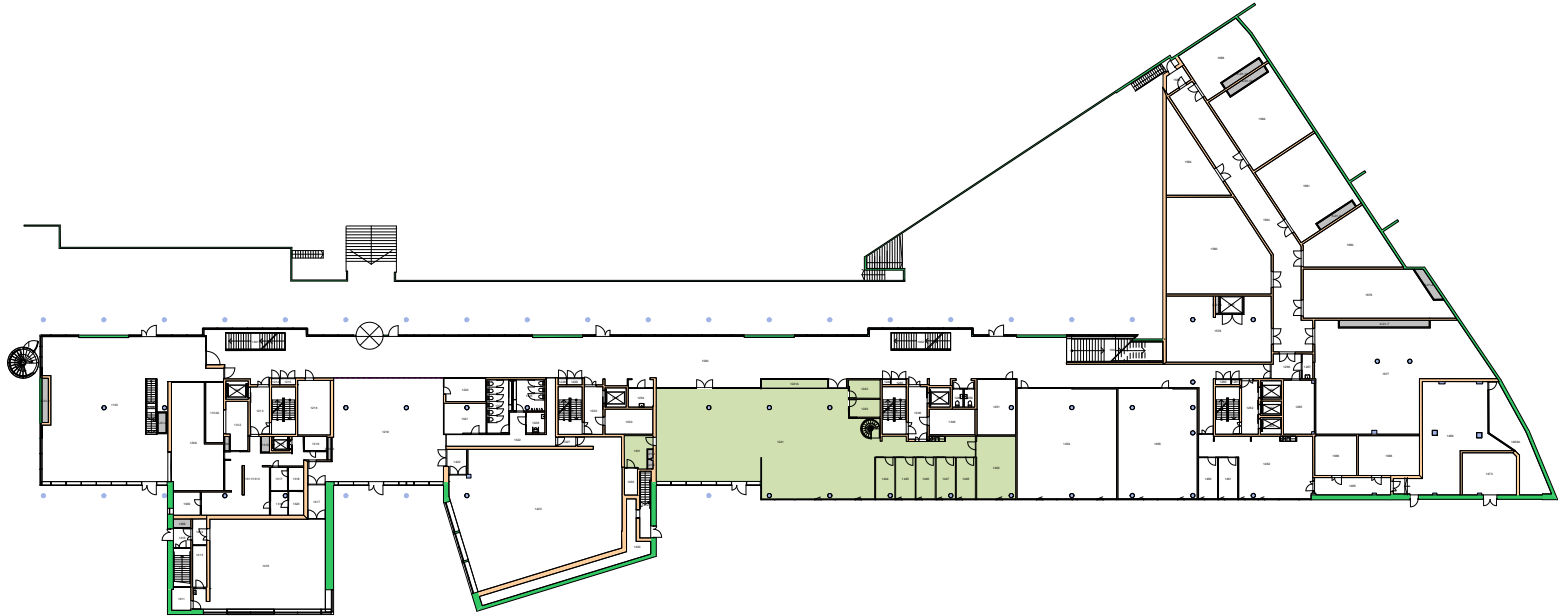

Forvaltningstegning
Ved ombygging el. må alle mål kontrolleres på stedet

UiO : **Universitetet i Oslo**
Gaustad
GA06
Ole-Johan Dahls hus
Etasje: 01
Mål: 1:900 (A4 format)
Dato: 05.09.20