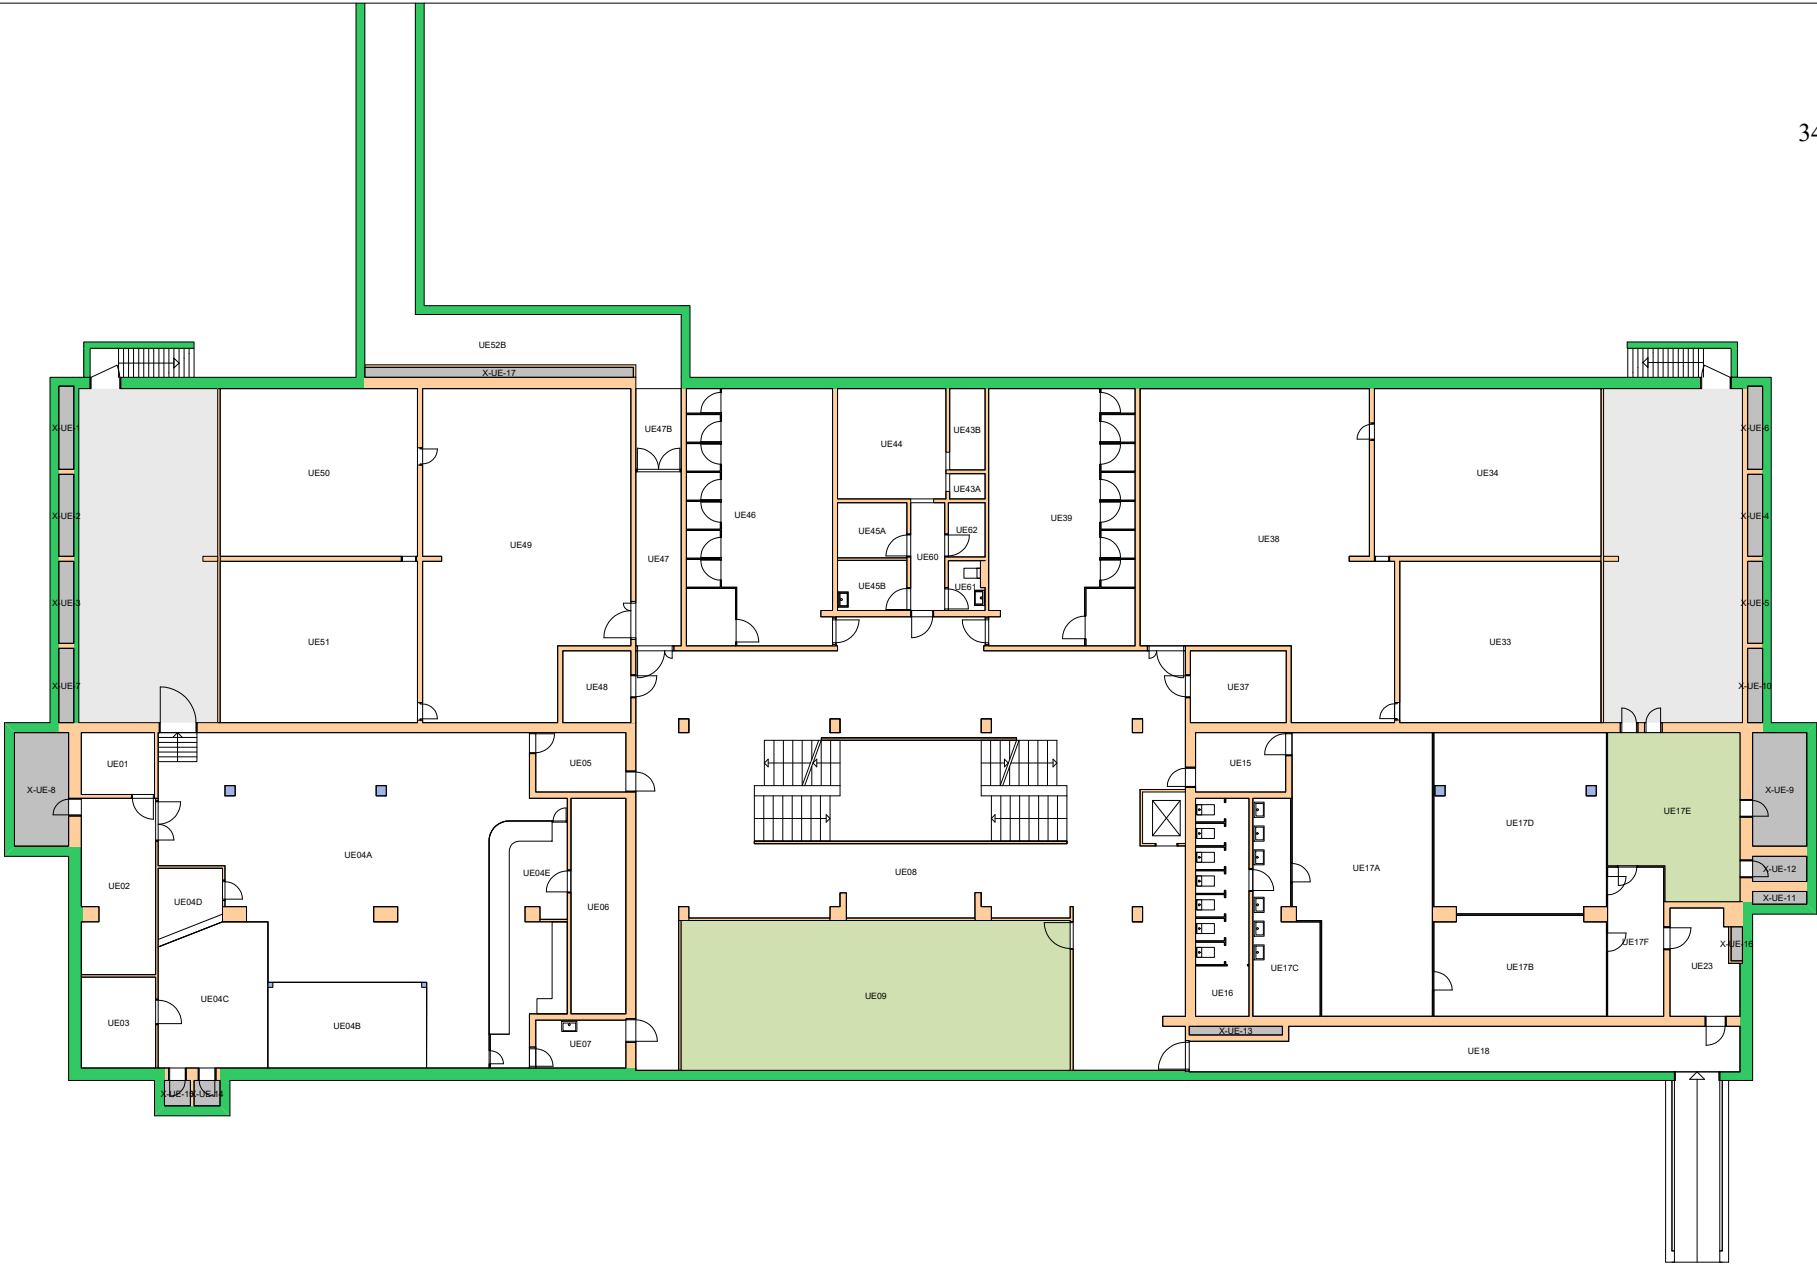

UiO : Universitetet i Oslo
 Blindern
 BL13
 Vilhelm Bjerknes hus
 Etasje: 02
 Mål: 1:300 (A4 format)
 Dato: 05.09.20

Forvaltningstegning
Ved ombygging el. må alle mål kontrolleres på stedet

Forvaltningstegning
 Ved ombygging el. må alle mål kontrolleres på stedet