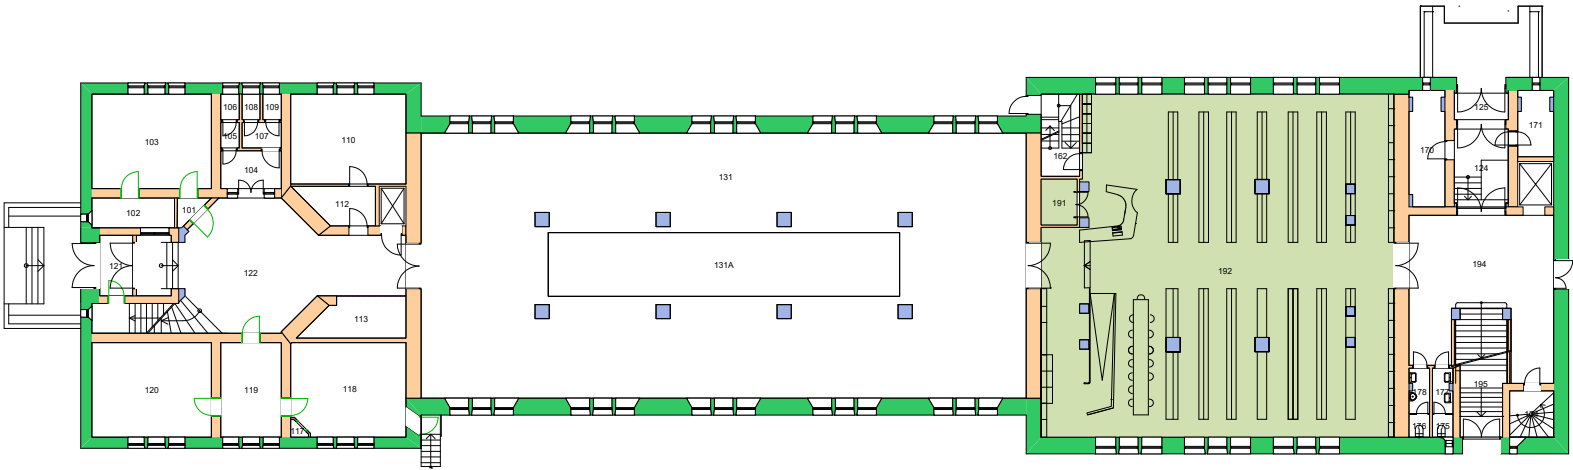

UiO : **Universitetet i Oslo**
Sentrum
SE07
Frederiksgate 3
Etasje: LOFT
Mål: 1:250 (A4 format)
Dato: 05.09.20

Forvaltningstegning
 Ved ombygging el. må alle mål kontrolleres på stedet

Forvaltningstegning
 Ved ombygging el. må alle mål kontrolleres på stedet