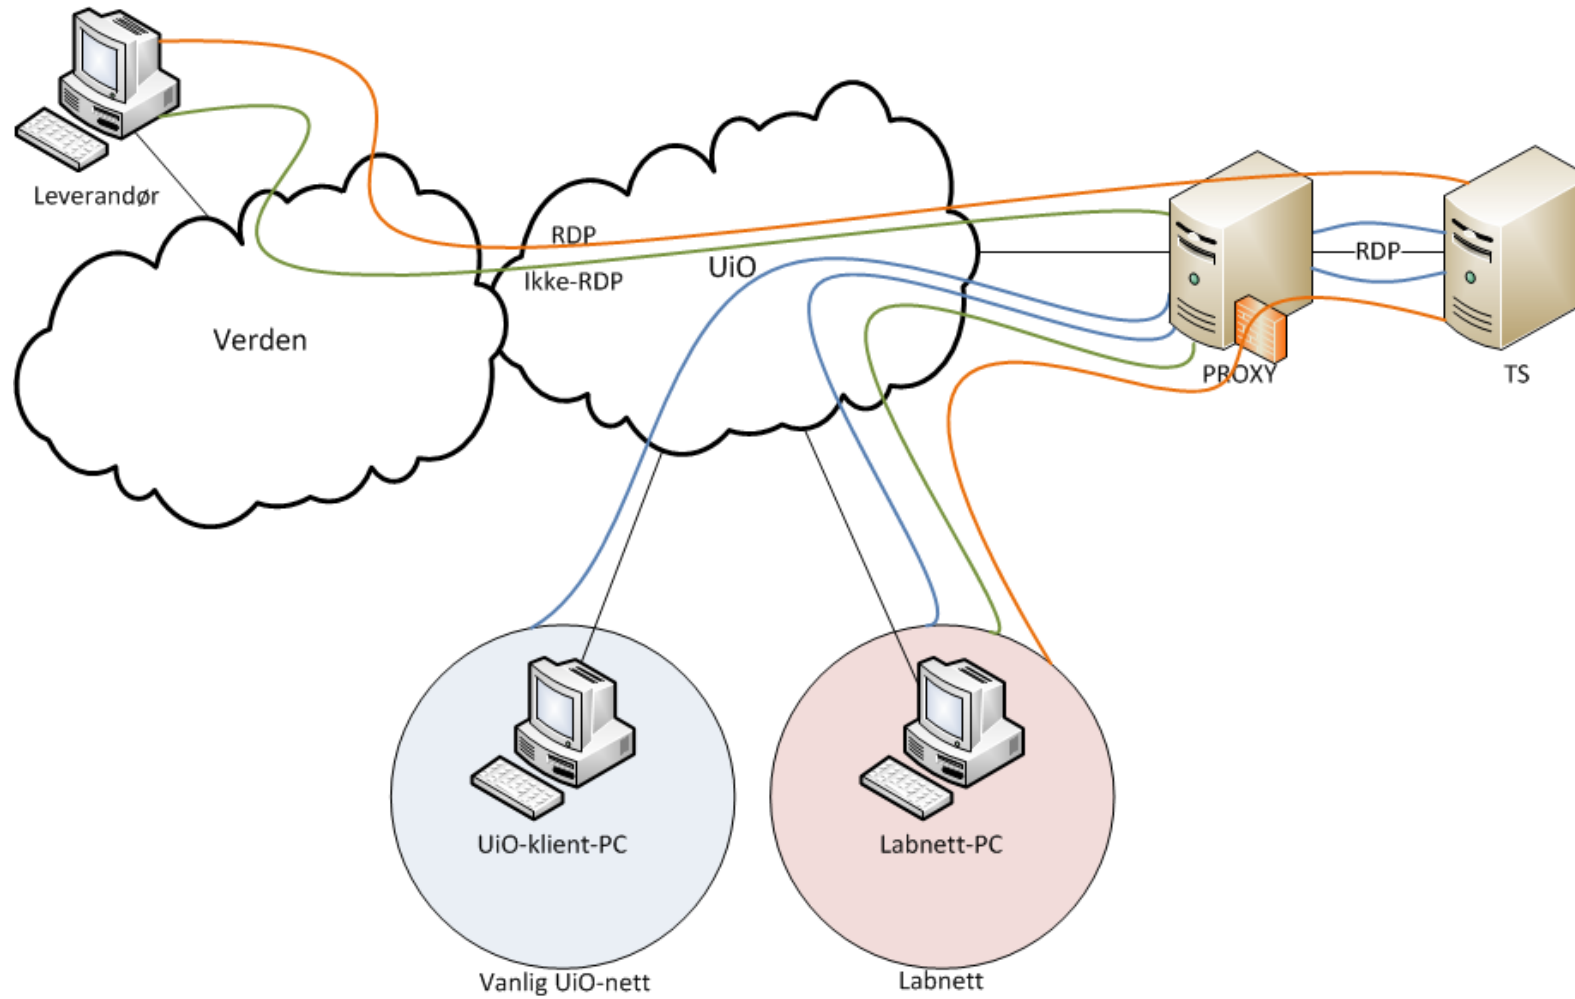

UNIVERSITETET I OSLO

Instrumentnett

Anne S. Bergsaker
Seksjonssjef
Avansert brukerkontakt

5 juni 2024

Dagens situasjon

Behovskartlegging

- Dataflytting
- Fjerntilgang
- Sikring
- Rutiner for PC-bruk fra labutstyr
- Overvåkning og varsling
- Brukerforvaltning av eksterne forskere på lab