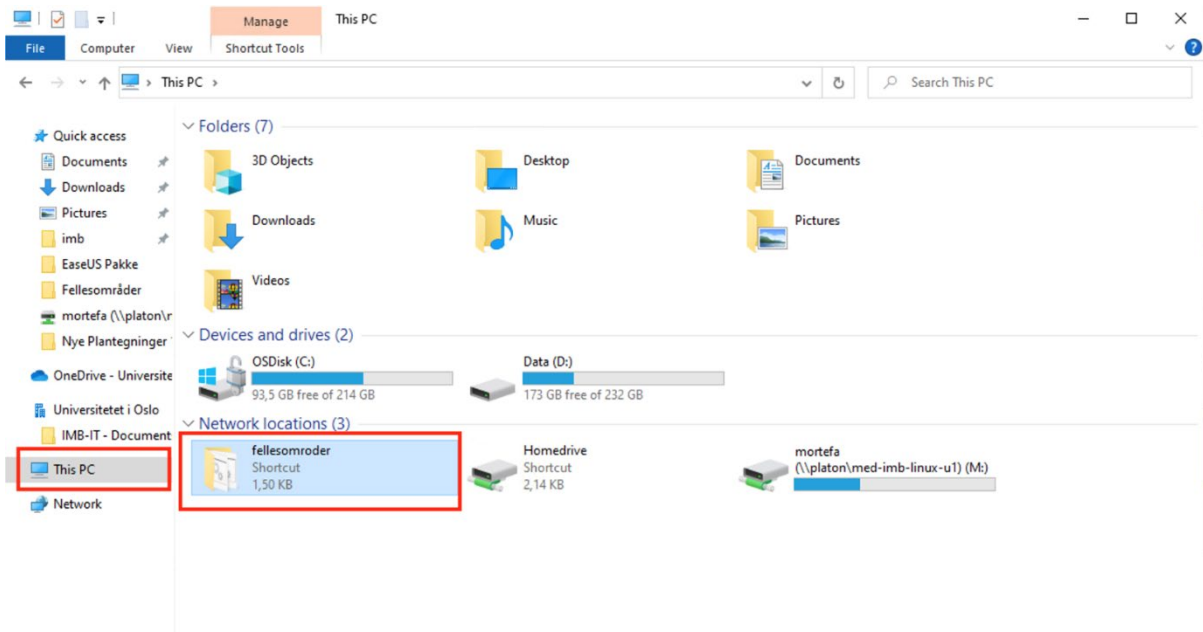

Hvordan lage snarvei til fellesområde eller lagringshotell

Gå til "This PC" og til "fellesomroder"

Gå inn i din avdeling

Dobbelklikk på det området du har tilgang til.

Name	Date modified	Type	Size
imb-pkfotoavd1.bat	28.04.2022 10:53	Windows Batch File	1 KB
imb-pkfotoavd2.bat	16.01.2021 17:16	Windows Batch File	1 KB
med-imb-elnikk.bat	28.04.2022 10:54	Windows Batch File	1 KB
med-imb-opptakskomitee.bat	28.04.2022 10:57	Windows Batch File	1 KB
med-imb-pkadm.bat	28.04.2022 10:58	Windows Batch File	1 KB
med-imb-pkdiv.bat	28.04.2022 10:59	Windows Batch File	1 KB
med-imb-pkdyr.bat	28.04.2022 11:23	Windows Batch File	1 KB
med-imb-pkeksped.bat	28.04.2022 10:59	Windows Batch File	1 KB
med-imb-pkhms.bat	28.04.2022 11:00	Windows Batch File	1 KB
med-imb-pkintsvr.bat	28.04.2022 11:00	Windows Batch File	1 KB
med-imb-pkit.bat	28.04.2022 10:50	Windows Batch File	1 KB
med-imb-pkitu.bat	28.04.2022 11:00	Windows Batch File	1 KB
med-imb-pkmpmed.bat	28.04.2022 11:00	Windows Batch File	1 KB
med-imb-pkmed.bat	28.04.2022 11:01	Windows Batch File	1 KB

Ett sort kommandovindu popper opp og forsvinner raskt igjen, og du har fått en snarvei til området under "This PC".