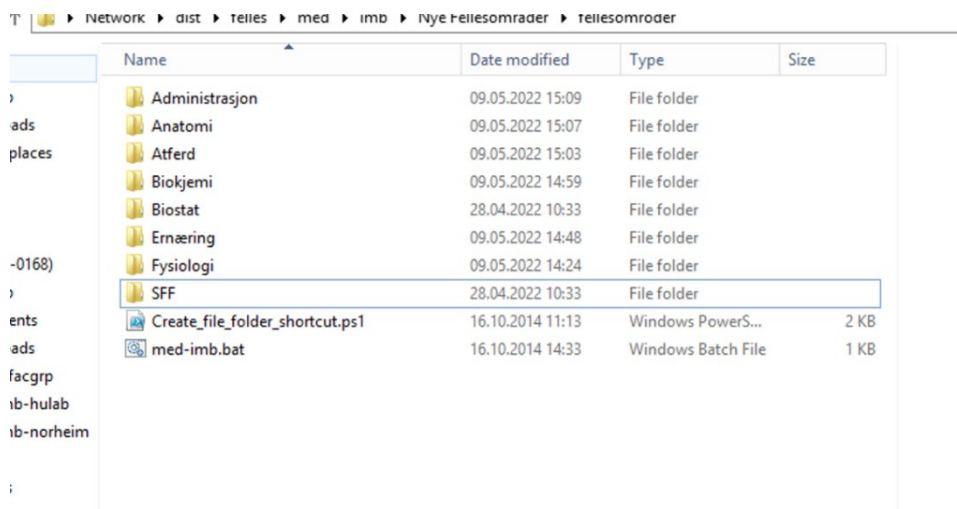

Hvordan lage snarvei til fellesområde eller lagringshotell

Gå til "This PC" og til "fellesomroder"

Gå inn i din avdeling

Dobbelklikk på det området du har tilgang til.

Name	Date modified	Type	Size
imb-pkfotoavd1.bat	28.04.2022 10:53	Windows Batch File	1 KB
imb-pkfotoavd2.bat	16.01.2021 17:16	Windows Batch File	1 KB
med-imb-elnikk.bat	28.04.2022 10:54	Windows Batch File	1 KB
med-imb-opptakskomitee.bat	28.04.2022 10:57	Windows Batch File	1 KB
med-imb-pkadm.bat	28.04.2022 10:58	Windows Batch File	1 KB
med-imb-pkdiv.bat	28.04.2022 10:59	Windows Batch File	1 KB
med-imb-pkdyr.bat	28.04.2022 11:23	Windows Batch File	1 KB
med-imb-pkeksped.bat	28.04.2022 10:59	Windows Batch File	1 KB
med-imb-pkhms.bat	28.04.2022 11:00	Windows Batch File	1 KB
med-imb-pkintsvr.bat	28.04.2022 11:00	Windows Batch File	1 KB
med-imb-pkit.bat	28.04.2022 10:50	Windows Batch File	1 KB
med-imb-pkitu.bat	28.04.2022 11:00	Windows Batch File	1 KB
med-imb-pkmpmed.bat	28.04.2022 11:00	Windows Batch File	1 KB
med-imb-pkmed.bat	28.04.2022 11:01	Windows Batch File	1 KB

Ett sort kommandovindu popper opp og forsvinner raskt igjen, og du har fått en snarvei til området under "This PC".