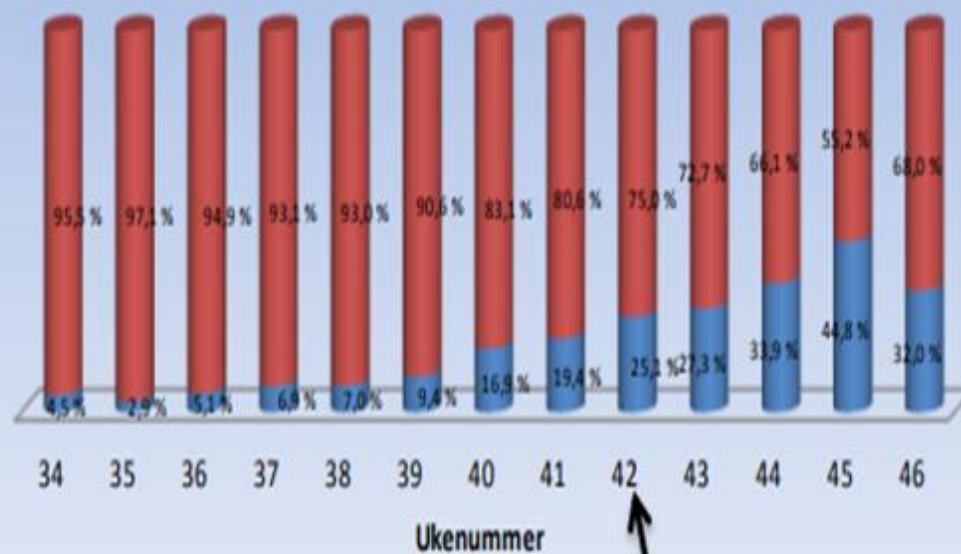

Sykler over grensa- utfordring for samordning og samhandling?

Ingvild Aleksandersen
Divisjonsdirektør BUFDIR

05.12.2018

Hva skjedde?

Ankomster i Finnmark / Norge totalt

Andel av ankomster uke 34-46

■ Ankomster ØFPD ■ Ankomster Norge (off tall fra UDI til uke 42 - PU tall fra uke 43)

Andel ankomster totalt pr 15.11