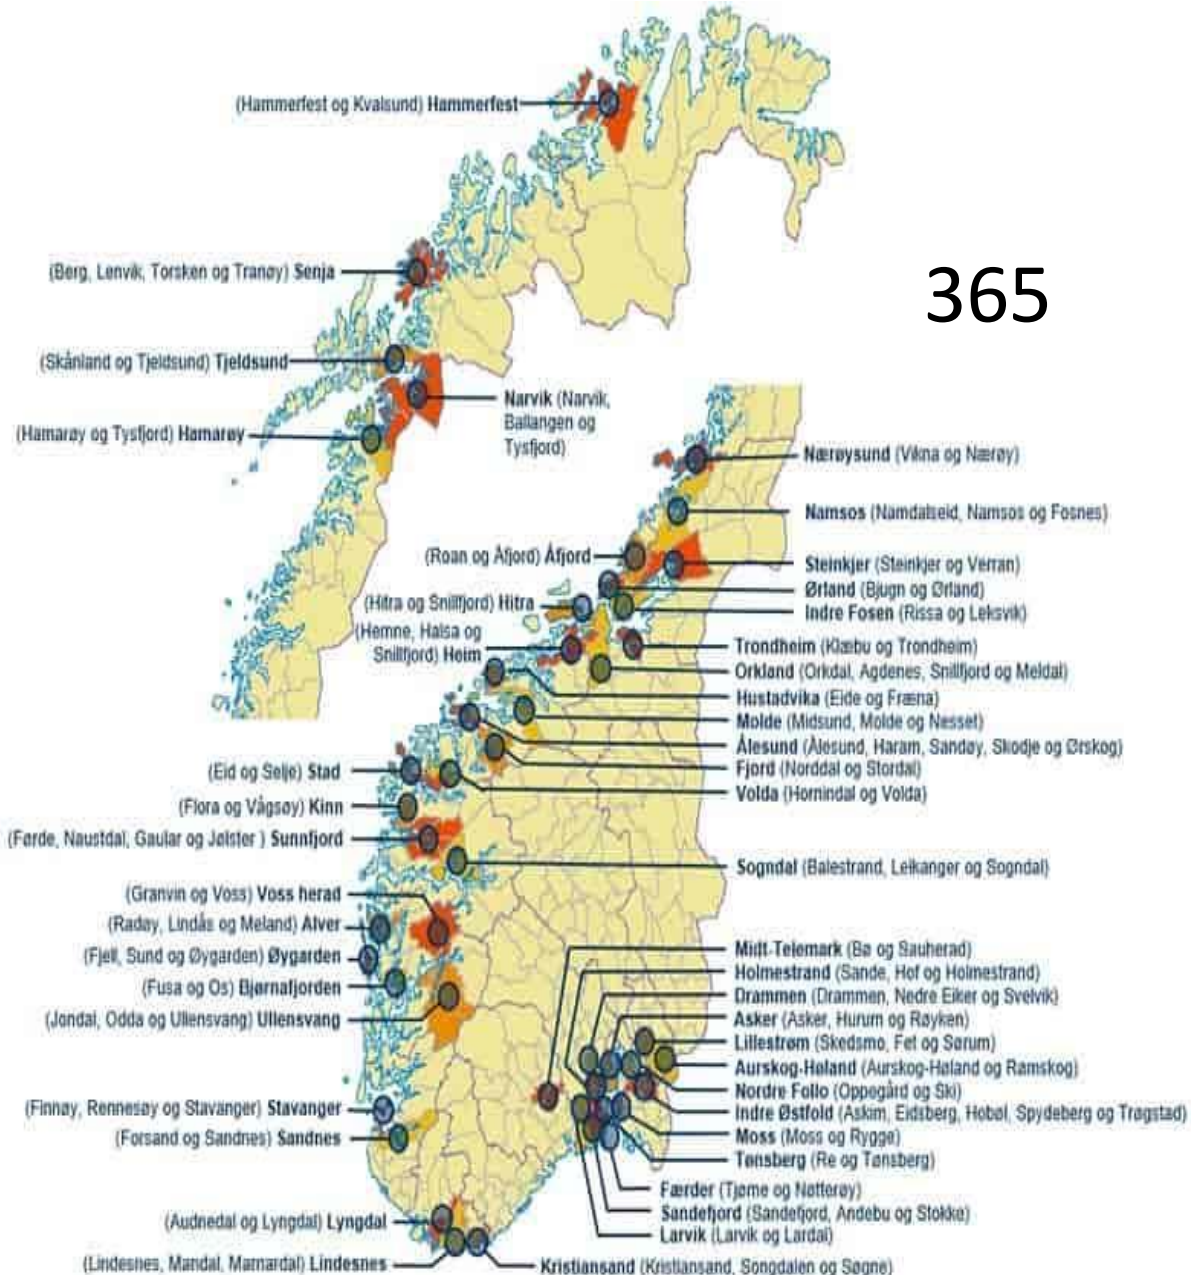

Den største utfordringen(2)!

Tre forvaltningsnivåer i Norge:

Statsforvaltning

(Departementer og direktorater)

Fylkeskommunens forvaltning

(For eksempel Fylkes NAV, Videregående opplæring, samferdsel, folkehelse, tannhelse)

Kommunens forvaltning

(For eksempel lokalt NAV-kontor, helse- og omsorgstjenester, barnehager)