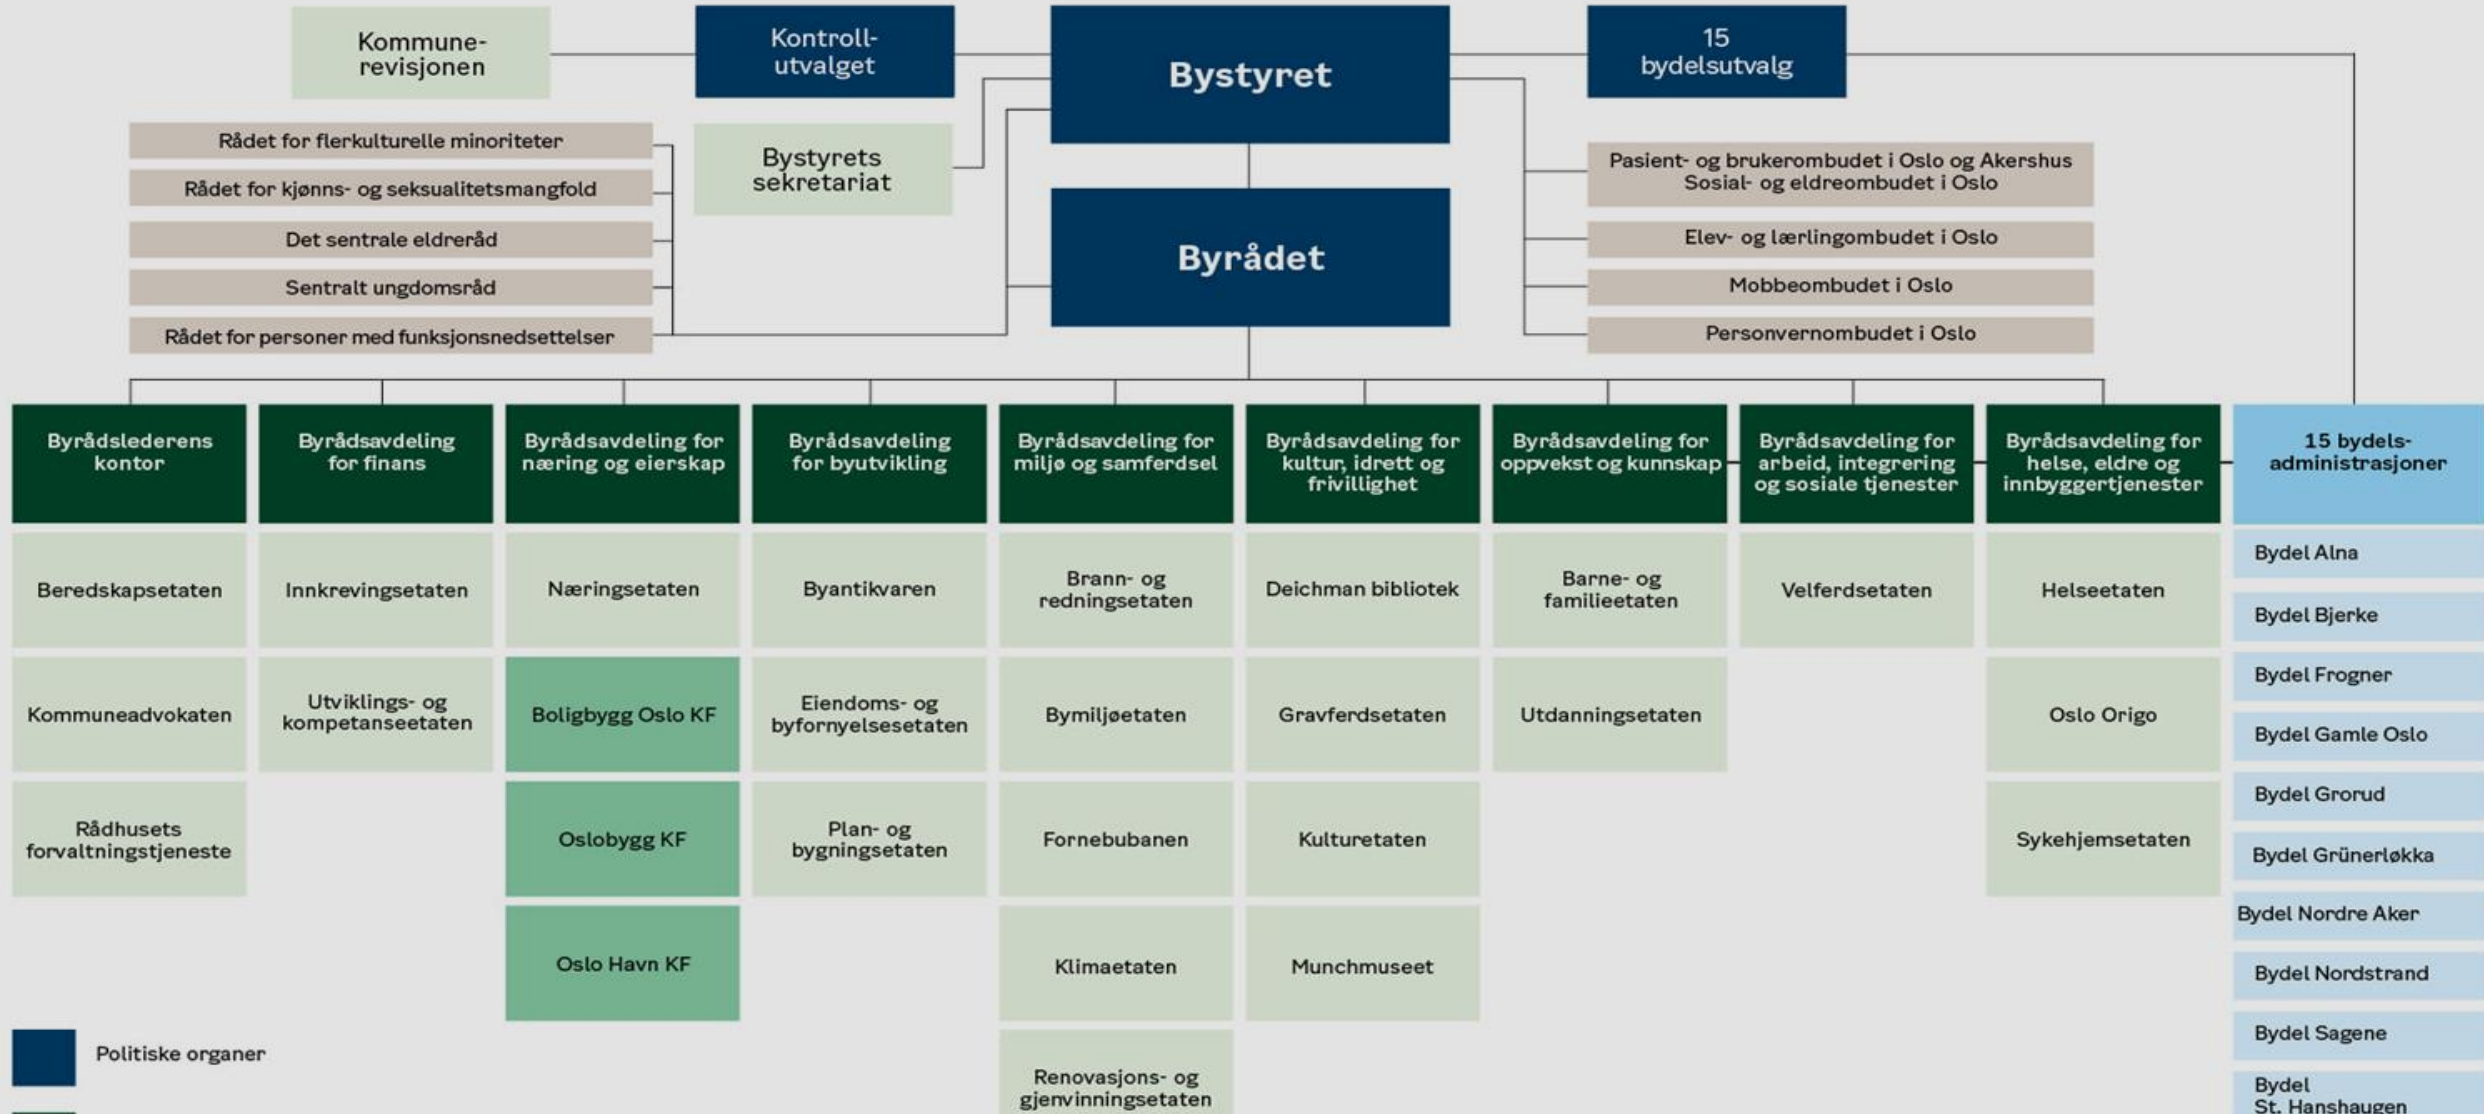

Står hierarki og målstyring i veien for gode løsninger for brukerne?

Partnerforum 27.sept 2023

Robert Steen

Tidl. byråd i Oslo kommune, næringslivsleder og strategisk rådgiver

Overrasket forskere: KI oppdaget 20 prosent flere krefttilfeller

Forskere er positivt overrasket over hvor mange krefttilfeller kunstig intelligens (KI) fant. Det betyr at svulsten kan fjernes tidligere.

Stian Haraldsen
Journalist

Publisert 3. aug. kl. 14:43
Oppdatert 3. aug. kl. 14:46

Den største utfordringen!

Organisasjonskart Oslo kommune

Den største utfordringen(2)!

Tre forvaltningsnivåer i Norge:

Statsforvaltning

(Departementer og direktorater)

Fylkeskommunens forvaltning

(For eksempel Fylkes NAV, Videregående opplæring, samferdsel, folkehelse, tannhelse)

Kommunens forvaltning

(For eksempel lokalt NAV-kontor, helse- og omsorgstjenester, barnehager)

Tekst: Roar Thon - MSM
Illustrasjon: Erlendhus

Det meste handler om perspektivet vi har

Den nest-største utfordringen!