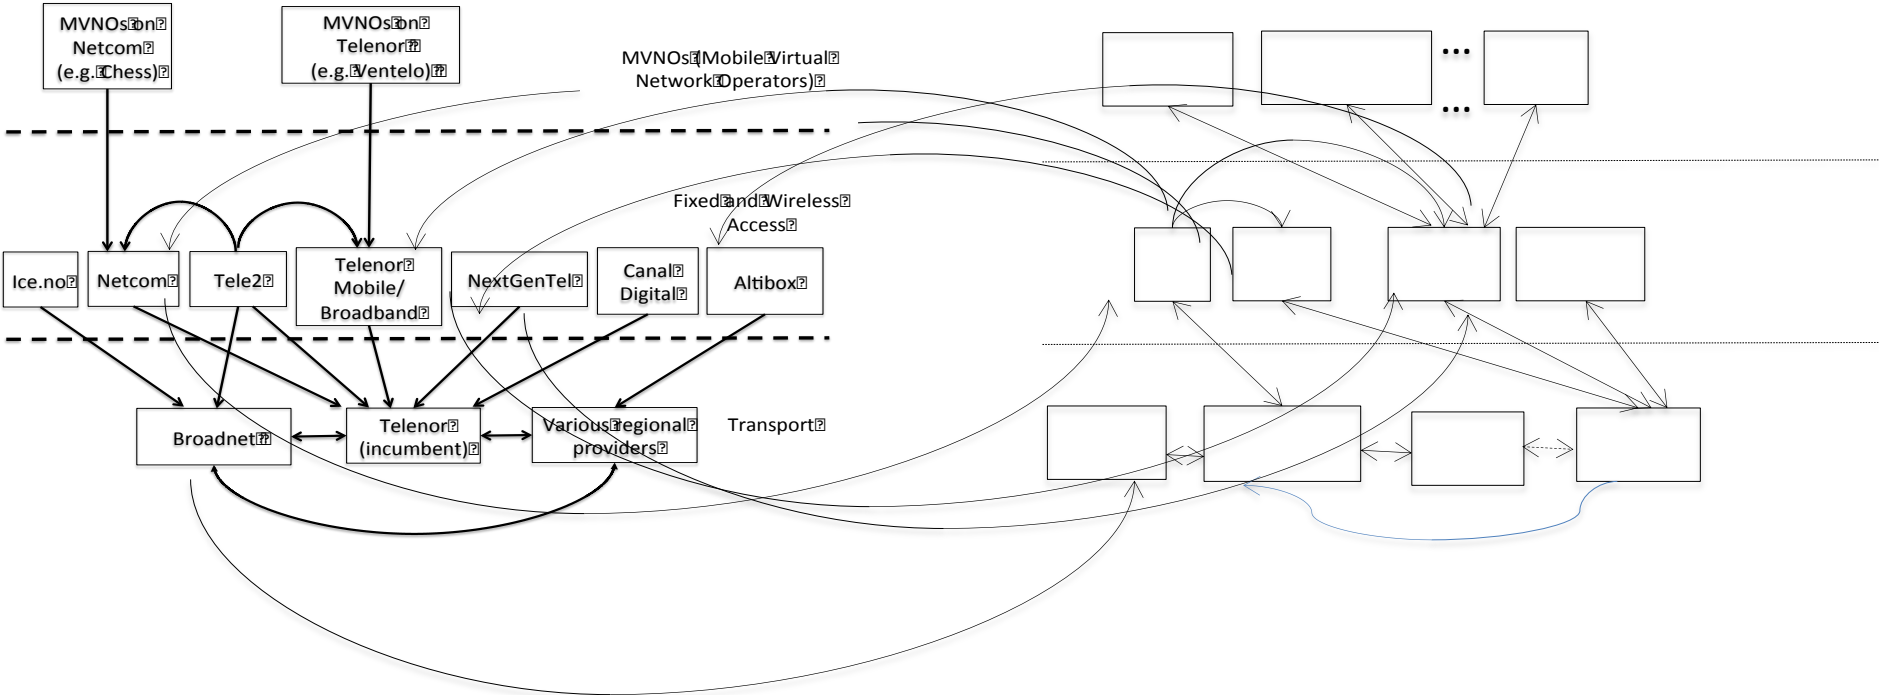

# *Digital sårbarhet*

*telekom-infrastrukturer og samfunnssikkerhet*

Professor Olav Lysne

Leder for Robuste Nett Senteret

Simula og UiO

# KRAFT

Robusthet i norske mobilnett  
Tilstandsrapport 2013, CRNA

CRNA Centre for Resilient  
Networks & Applications

[ [simula](#) . research laboratory ]

Andel forbindelser

ITALIA ENGLAND SPANIA SVERIGE