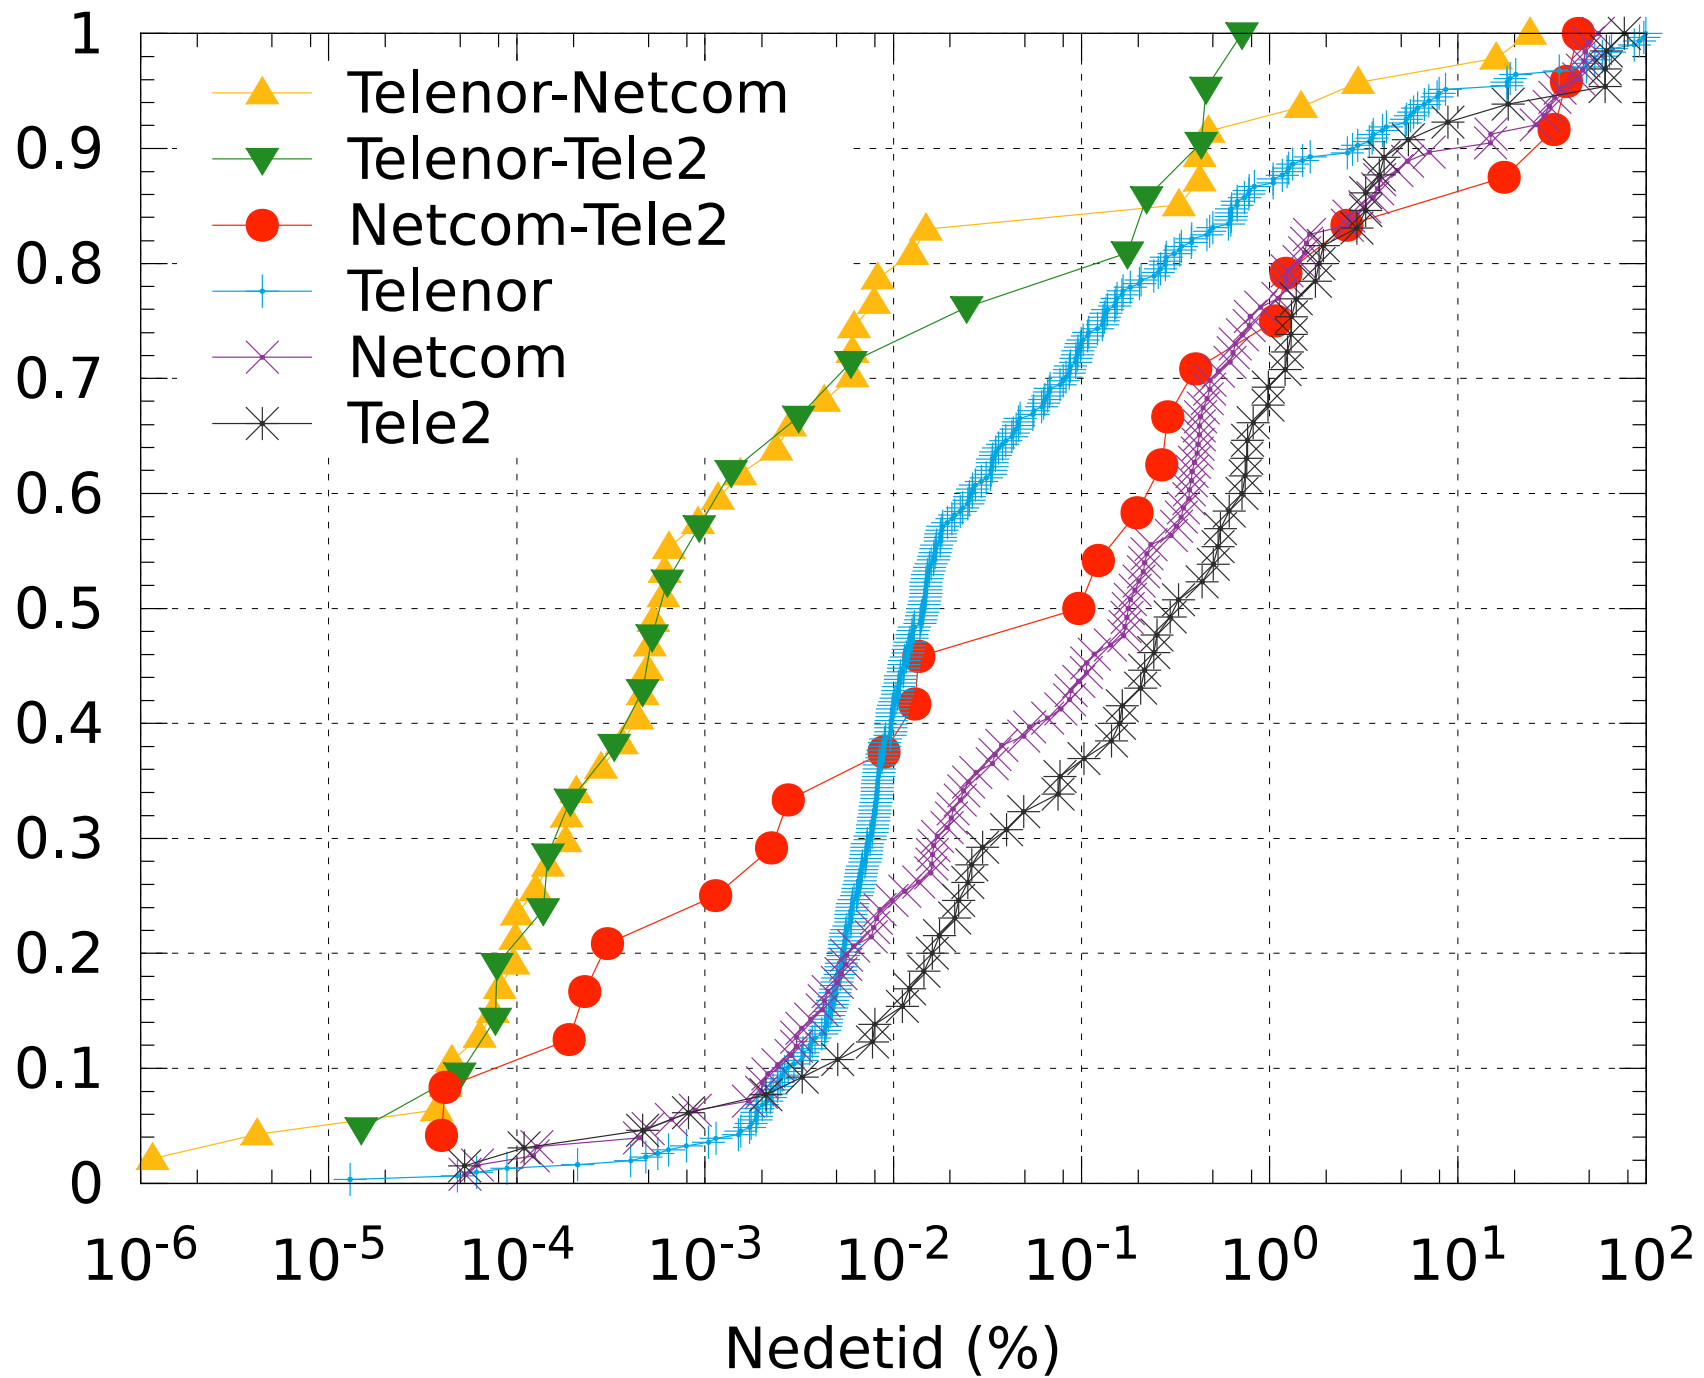

# KRAFT

Robusthet i norske mobilnett  
Tilstandsrapport 2013, CRNA

CRNA Centre for Resilient  
Networks & Applications

[ [simula](#) . research laboratory ]

Andel forbindelser

ITALIA ENGLAND SPANIA SVERIGE

***MONROE***

*HORIZON 2020*