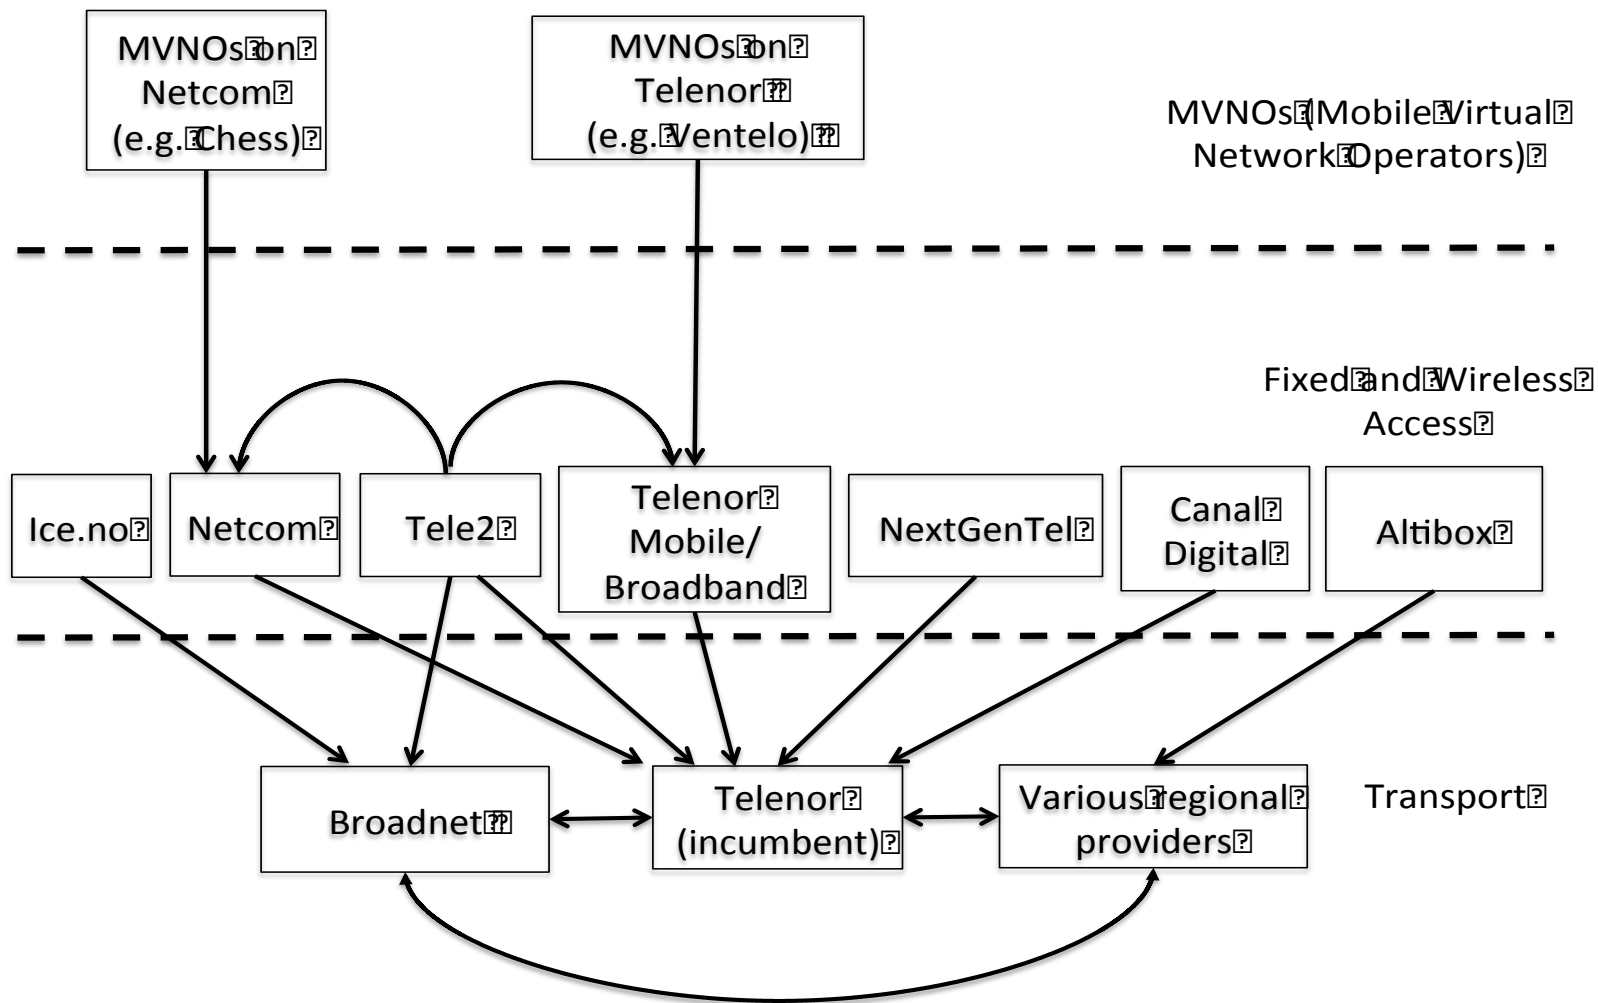

# *Digital sårbarhet*

*telekom-infrastrukturer og samfunnssikkerhet*

Professor Olav Lysne

Leder for Robuste Nett Senteret

Simula og UiO