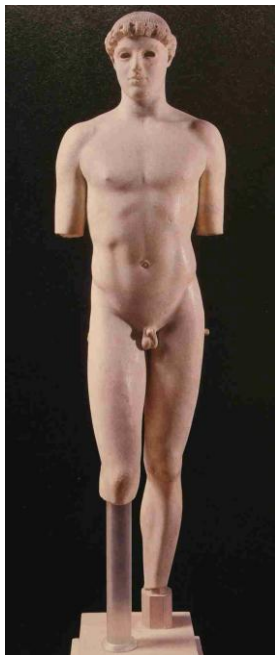

Til oppgave 1 (Del 1)

Del 1 Oppgave 1

Kouroi fra Sunion, ca. 615-590 f.Kr.

Kleobis og Biton, ca. 600-580 f.Kr.

Apollon fra Pireus, 520f.Kr.

Aristodikos, ca. 500 f.Kr.

Kritiosguttens, ca. 480 f.Kr.

Vognfører fra Delfi, ca. 475 f. Kr.

Myron, diskuskaster, ca. 460-450 f.Kr.

Polykleitos, Spydbærer, ca. 460 .f..Kr.

Praxiteles, Hermes med Dionysosbarn, ca. 330

Lysippos, skraperen, ca. 325- 300

Til oppgave 2 (Del 1)

Taket fra Ål stavkirke, sent 1200-tall: Tønnehvelvets nordside

taket fra Ål stavkirke, sent 1200-tall: Detaljer fra tønnehvelvets sørside

Taket fra Ål stavkirke, sent 1200-tall: Vestveggen

Taket fra Ål stavkirke, sent 1200-tallet: Østveggen

Til oppgave 3 Del 1

Leonardo, *Maria I grotten*, 1483-1508