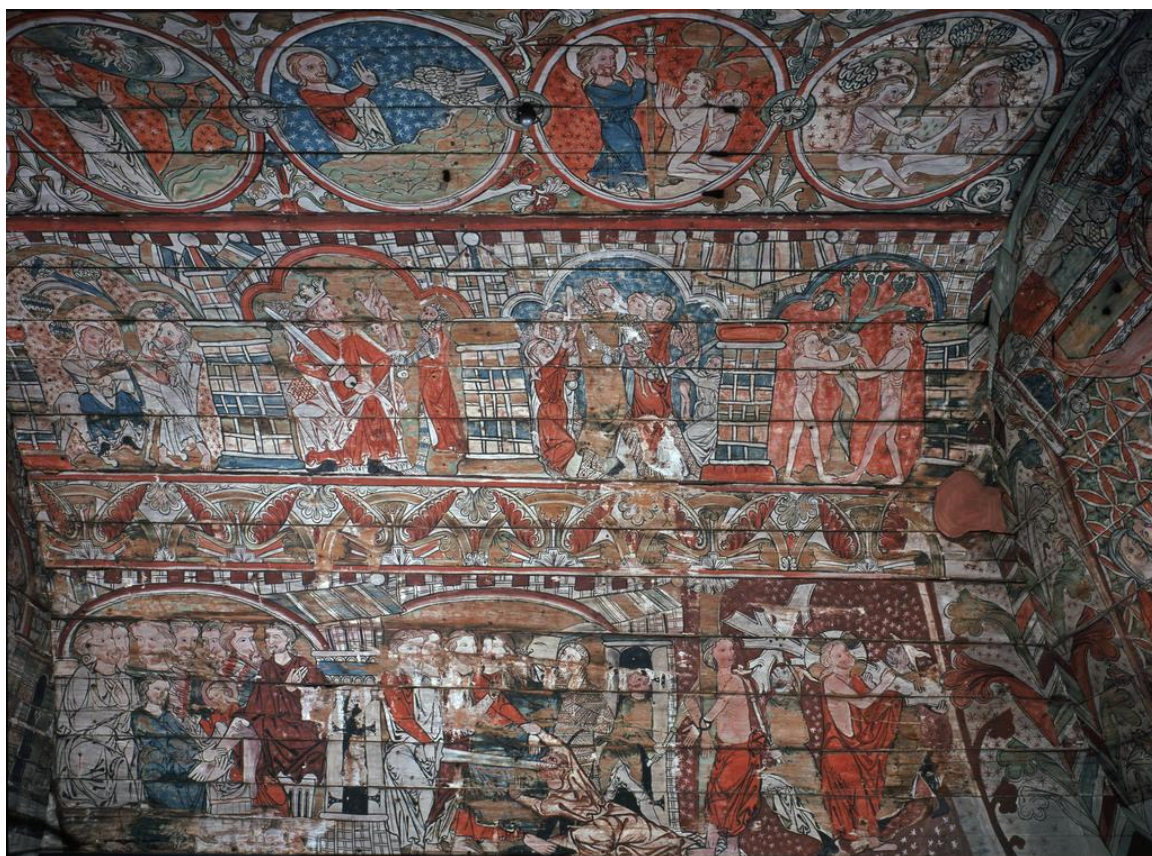

Til oppgave 2 (Del 1)

Taket fra Ål stavkirke, sent 1200-tall: Tønnehvelvets nordside