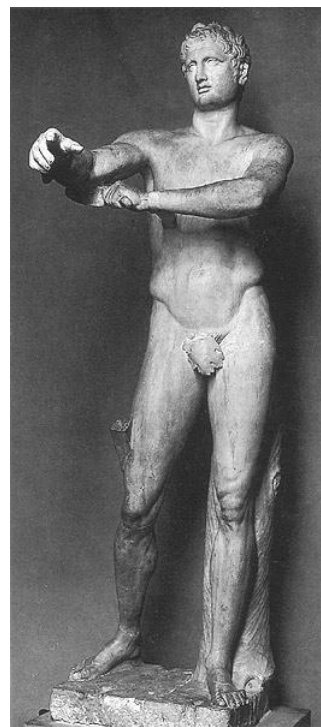

Til oppgave 1 (Del 1)

Del 1 Oppgave 1

Kouroi fra Sunion, ca. 615-590 f.Kr.

Kleobis og Biton, ca. 600-580 f.Kr.

Apollon fra Pireus, 520f.Kr.

Aristodikos, ca. 500 f.Kr.

Kritiosguttens, ca. 480 f.Kr.

Vognfører fra Delfi, ca. 475 f. Kr.

Myron, diskuskaster, ca. 460-450 f.Kr.

Polykleitos, Spydbærer, ca. 460 .f..Kr.

Praxiteles, Hermes med Dionysosbarn, ca. 330

Lysippos, skraperen, ca. 325- 300

Til oppgave 2 (Del 1)

Taket fra Ål stavkirke, sent 1200-tall: Tønnehvelvets nordside

taket fra Ål stavkirke, sent 1200-tall: Detaljer fra tønnehvelvets sørside

Taket fra Ål stavkirke, sent 1200-tall: Vestveggen

Taket fra Ål stavkirke, sent 1200-tallet: Østveggen

Til oppgave 3 Del 1

Leonardo, *Maria I grotten*, 1483-1508