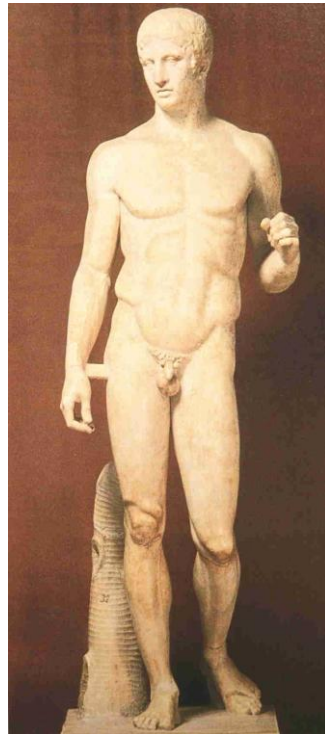

Til oppgave 1 (Del 1)

Del 1 Oppgave 1

Kouroi fra Sunion, ca. 615-590 f.Kr.

Kleobis og Biton, ca. 600-580 f.Kr.

Apollon fra Pireus, 520f.Kr.

Aristodikos, ca. 500 f.Kr.

Kritiosguttens, ca. 480 f.Kr.

Vognfører fra Delfi, ca. 475 f. Kr.

Myron, diskuskaster, ca. 460-450 f.Kr.

Polykleitos, Spydbærer, ca. 460 .f..Kr.

Praxiteles, Hermes med Dionysosbarn, ca. 330

Lysippos, skraperen, ca. 325- 300

Til oppgave 2 (Del 1)

Taket fra Ål stavkirke, sent 1200-tall: Tønnehvelvets nordside

taket fra Ål stavkirke, sent 1200-tall: Detaljer fra tønnehvelvets sørside

Taket fra Ål stavkirke, sent 1200-tall: Vestveggen

Taket fra Ål stavkirke, sent 1200-tallet: Østveggen

Til oppgave 3 Del 1

Leonardo, *Maria I grotten*, 1483-1508